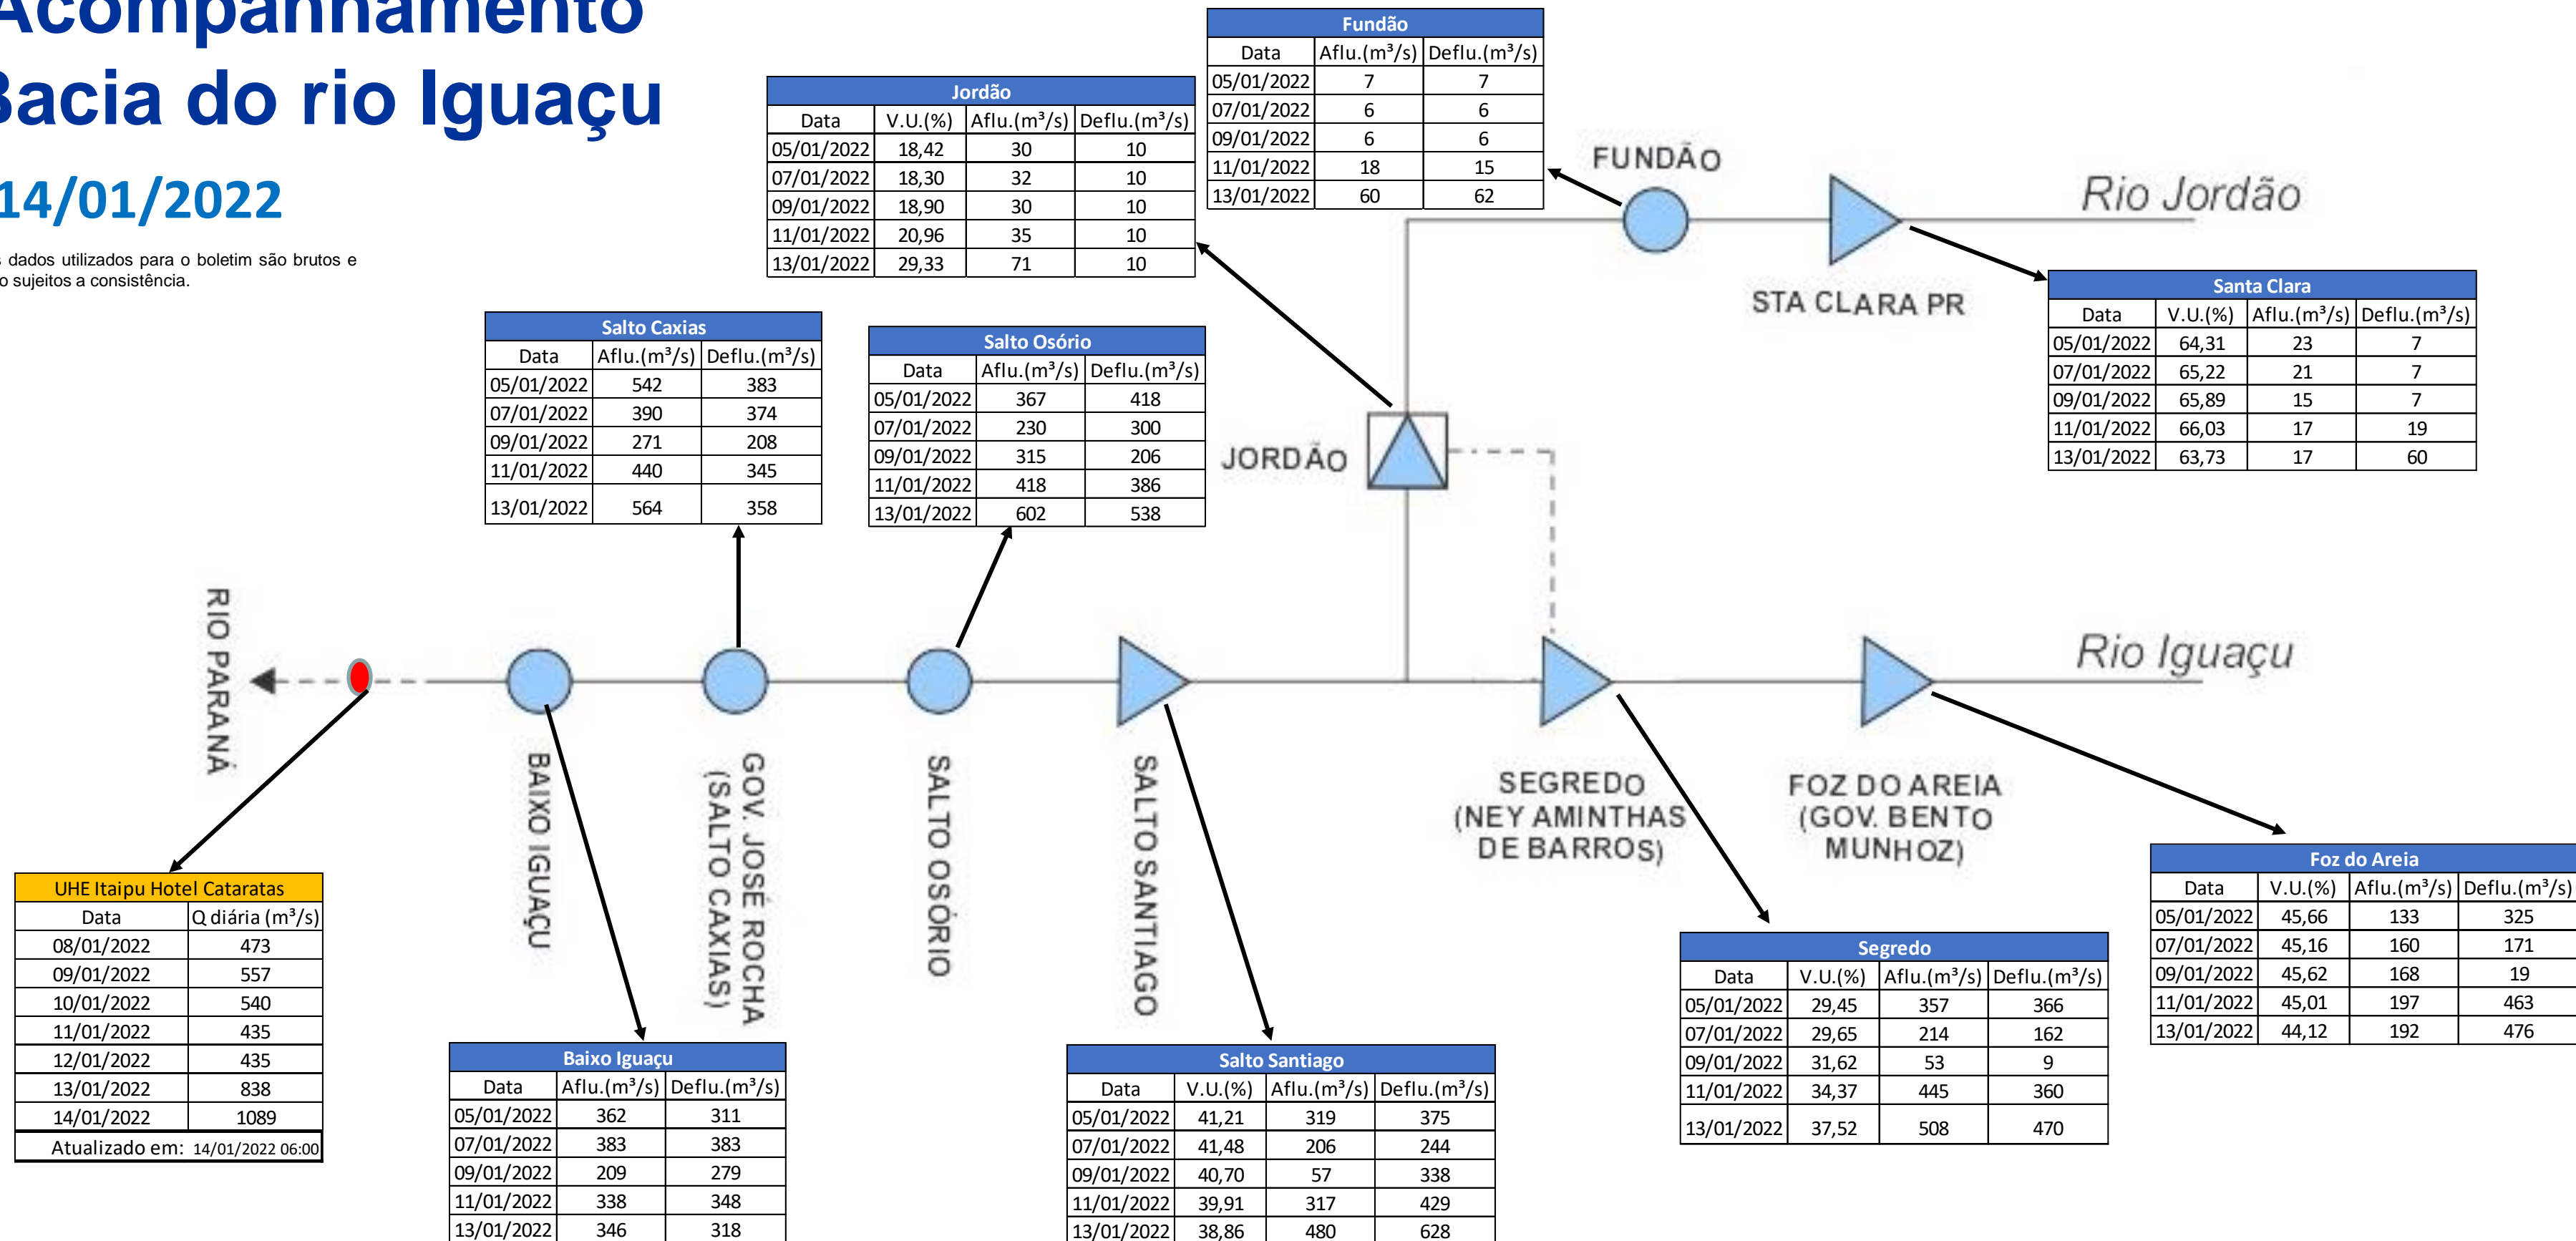

SALA DE SITUAÇÃO

Acompanhamento Bacia do rio Iguaçu

14/01/2022

* Os dados utilizados para o boletim são brutos e estão sujeitos a consistência.

SALA DE SITUAÇÃO

Estação Fluviométrica UHE Itaipu Hotel Cataratas

SALA DE SITUAÇÃO

Acompanhamento Bacia do rio Uruguai

14/01/2022

* Os dados utilizados para o boletim são brutos e estão sujeitos a consistência.