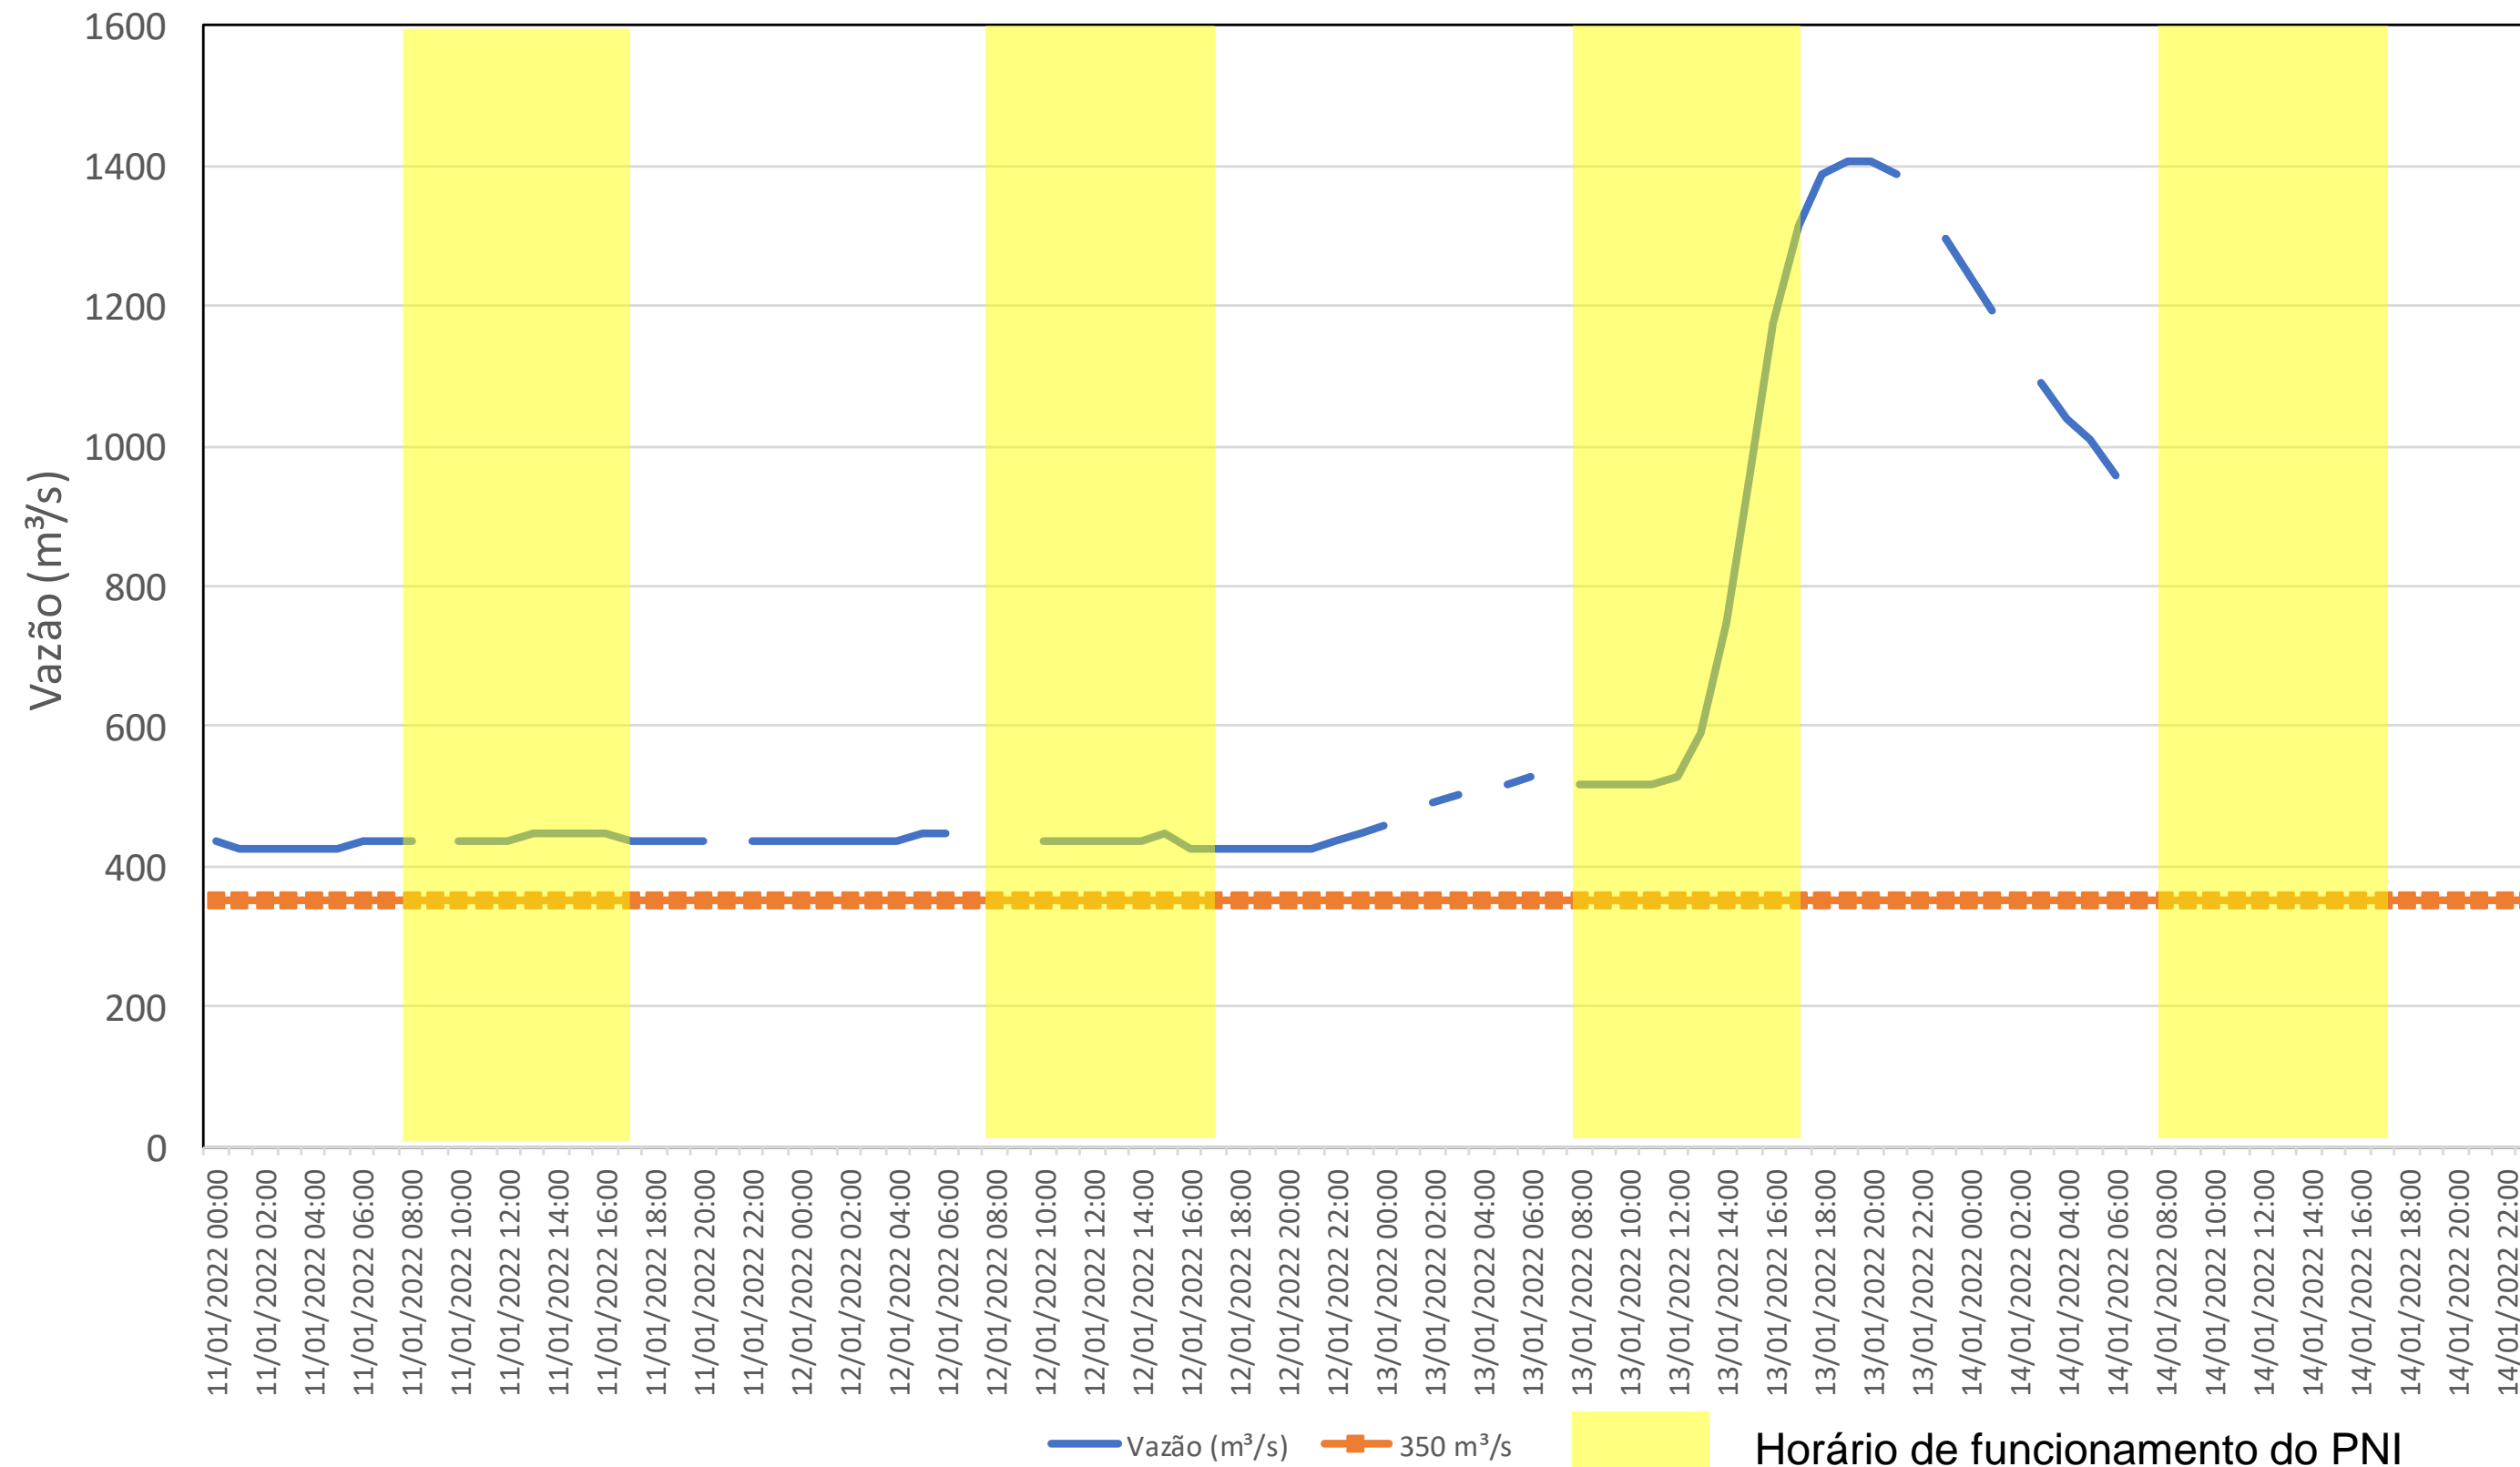

SALA DE SITUAÇÃO

Acompanhamento Bacia do rio Iguaçu

14/01/2022

* Os dados utilizados para o boletim são brutos e estão sujeitos a consistência.

SALA DE SITUAÇÃO

Estação Fluviométrica UHE Itaipu Hotel Cataratas

SALA DE SITUAÇÃO

Acompanhamento Bacia do rio Uruguai

14/01/2022

* Os dados utilizados para o boletim são brutos e estão sujeitos a consistência.