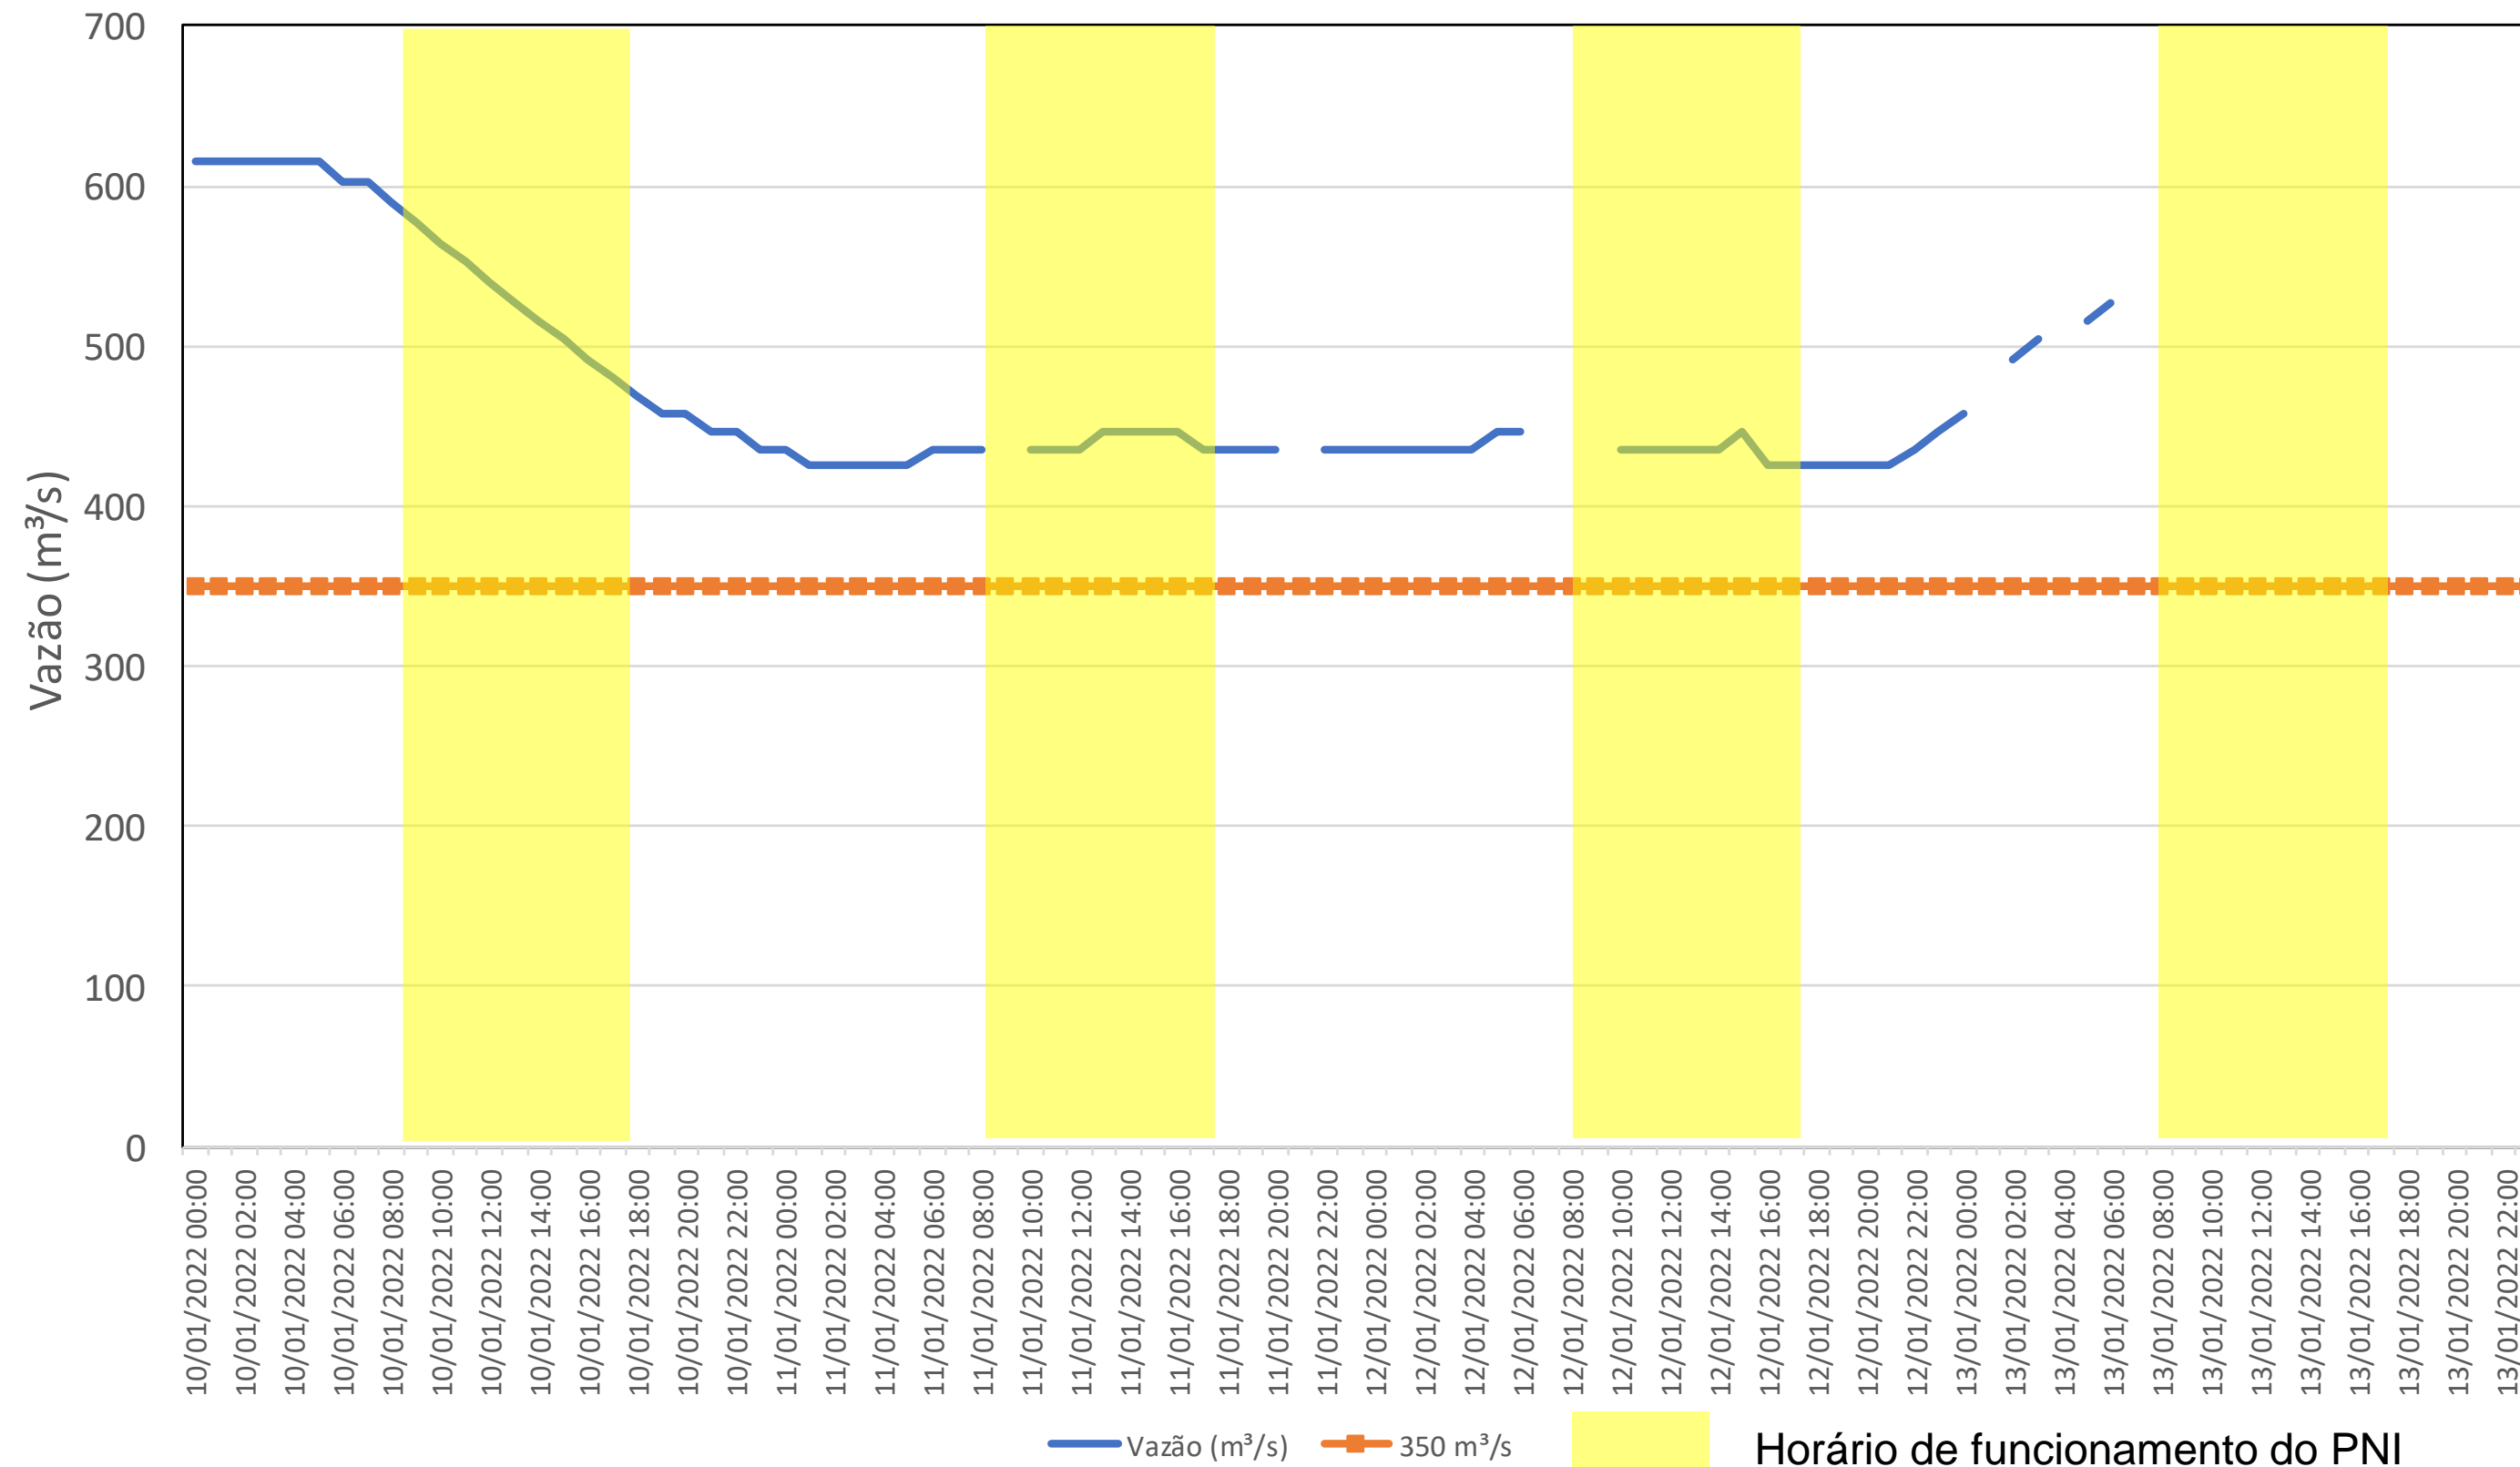

SALA DE SITUAÇÃO

Acompanhamento Bacia do rio Iguaçu

13/01/2022

* Os dados utilizados para o boletim são brutos e estão sujeitos a consistência.

SALA DE SITUAÇÃO

Estação Fluviométrica UHE Itaipu Hotel Cataratas

SALA DE SITUAÇÃO

Acompanhamento Bacia do rio Uruguai

13/01/2022

* Os dados utilizados para o boletim são brutos e estão sujeitos a consistência.