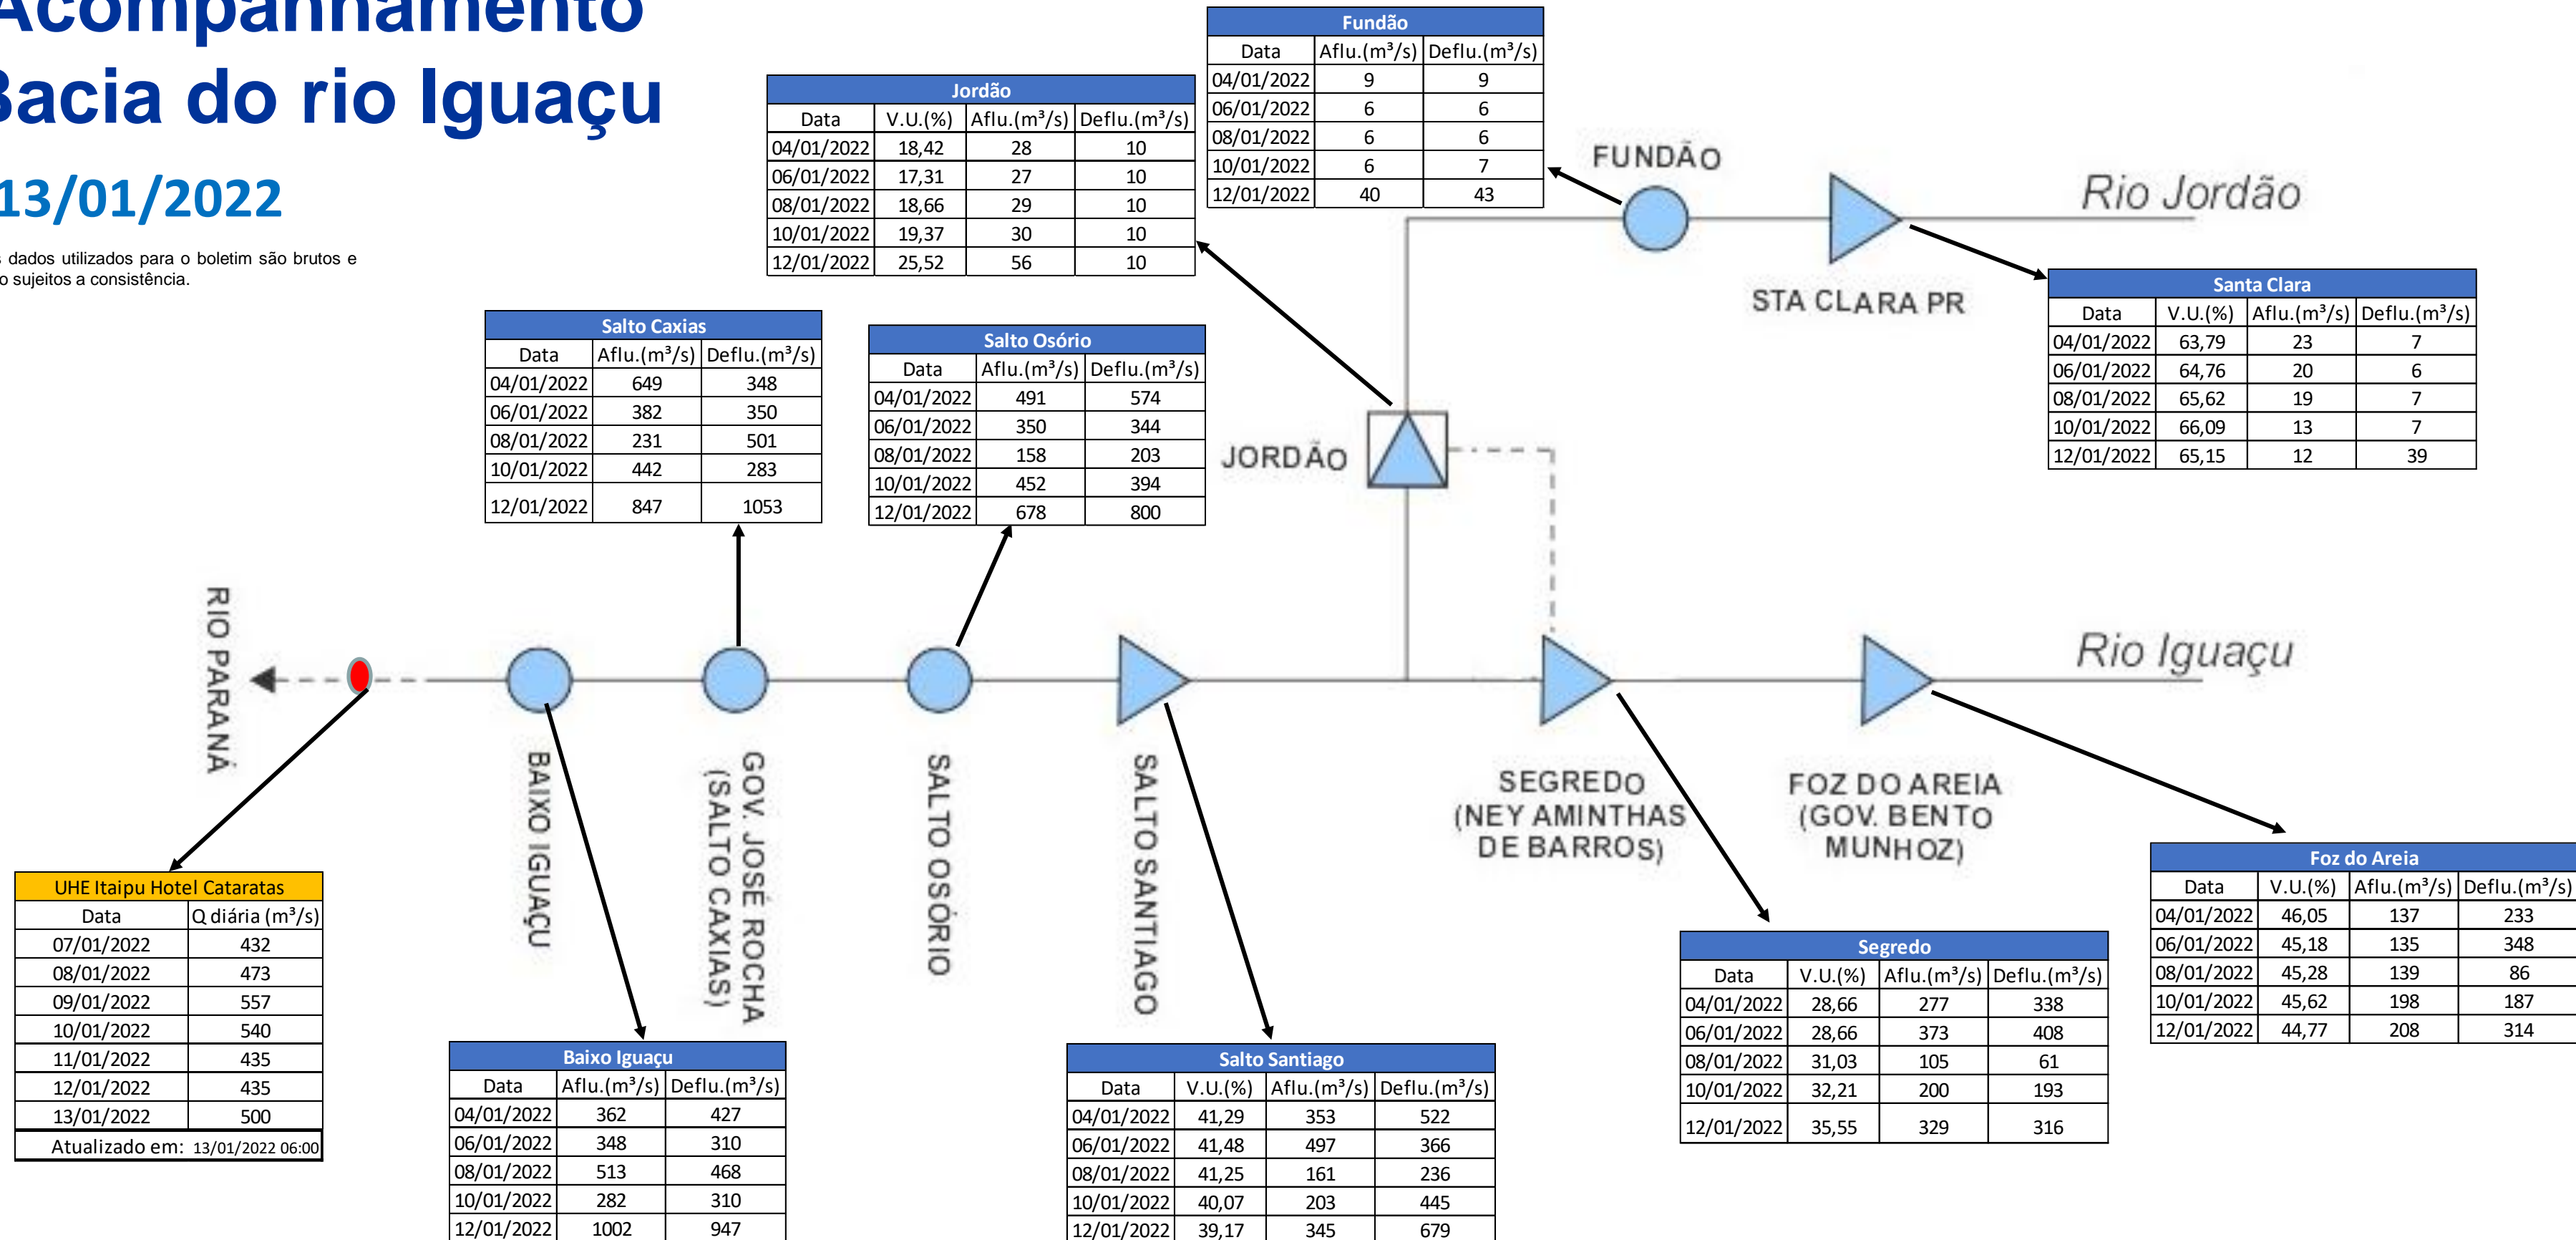

SALA DE SITUAÇÃO

Acompanhamento Bacia do rio Iguaçu

13/01/2022

* Os dados utilizados para o boletim são brutos e estão sujeitos a consistência.

SALA DE SITUAÇÃO

Estação Fluviométrica UHE Itaipu Hotel Cataratas

SALA DE SITUAÇÃO

Acompanhamento Bacia do rio Uruguai

13/01/2022

* Os dados utilizados para o boletim são brutos e estão sujeitos a consistência.