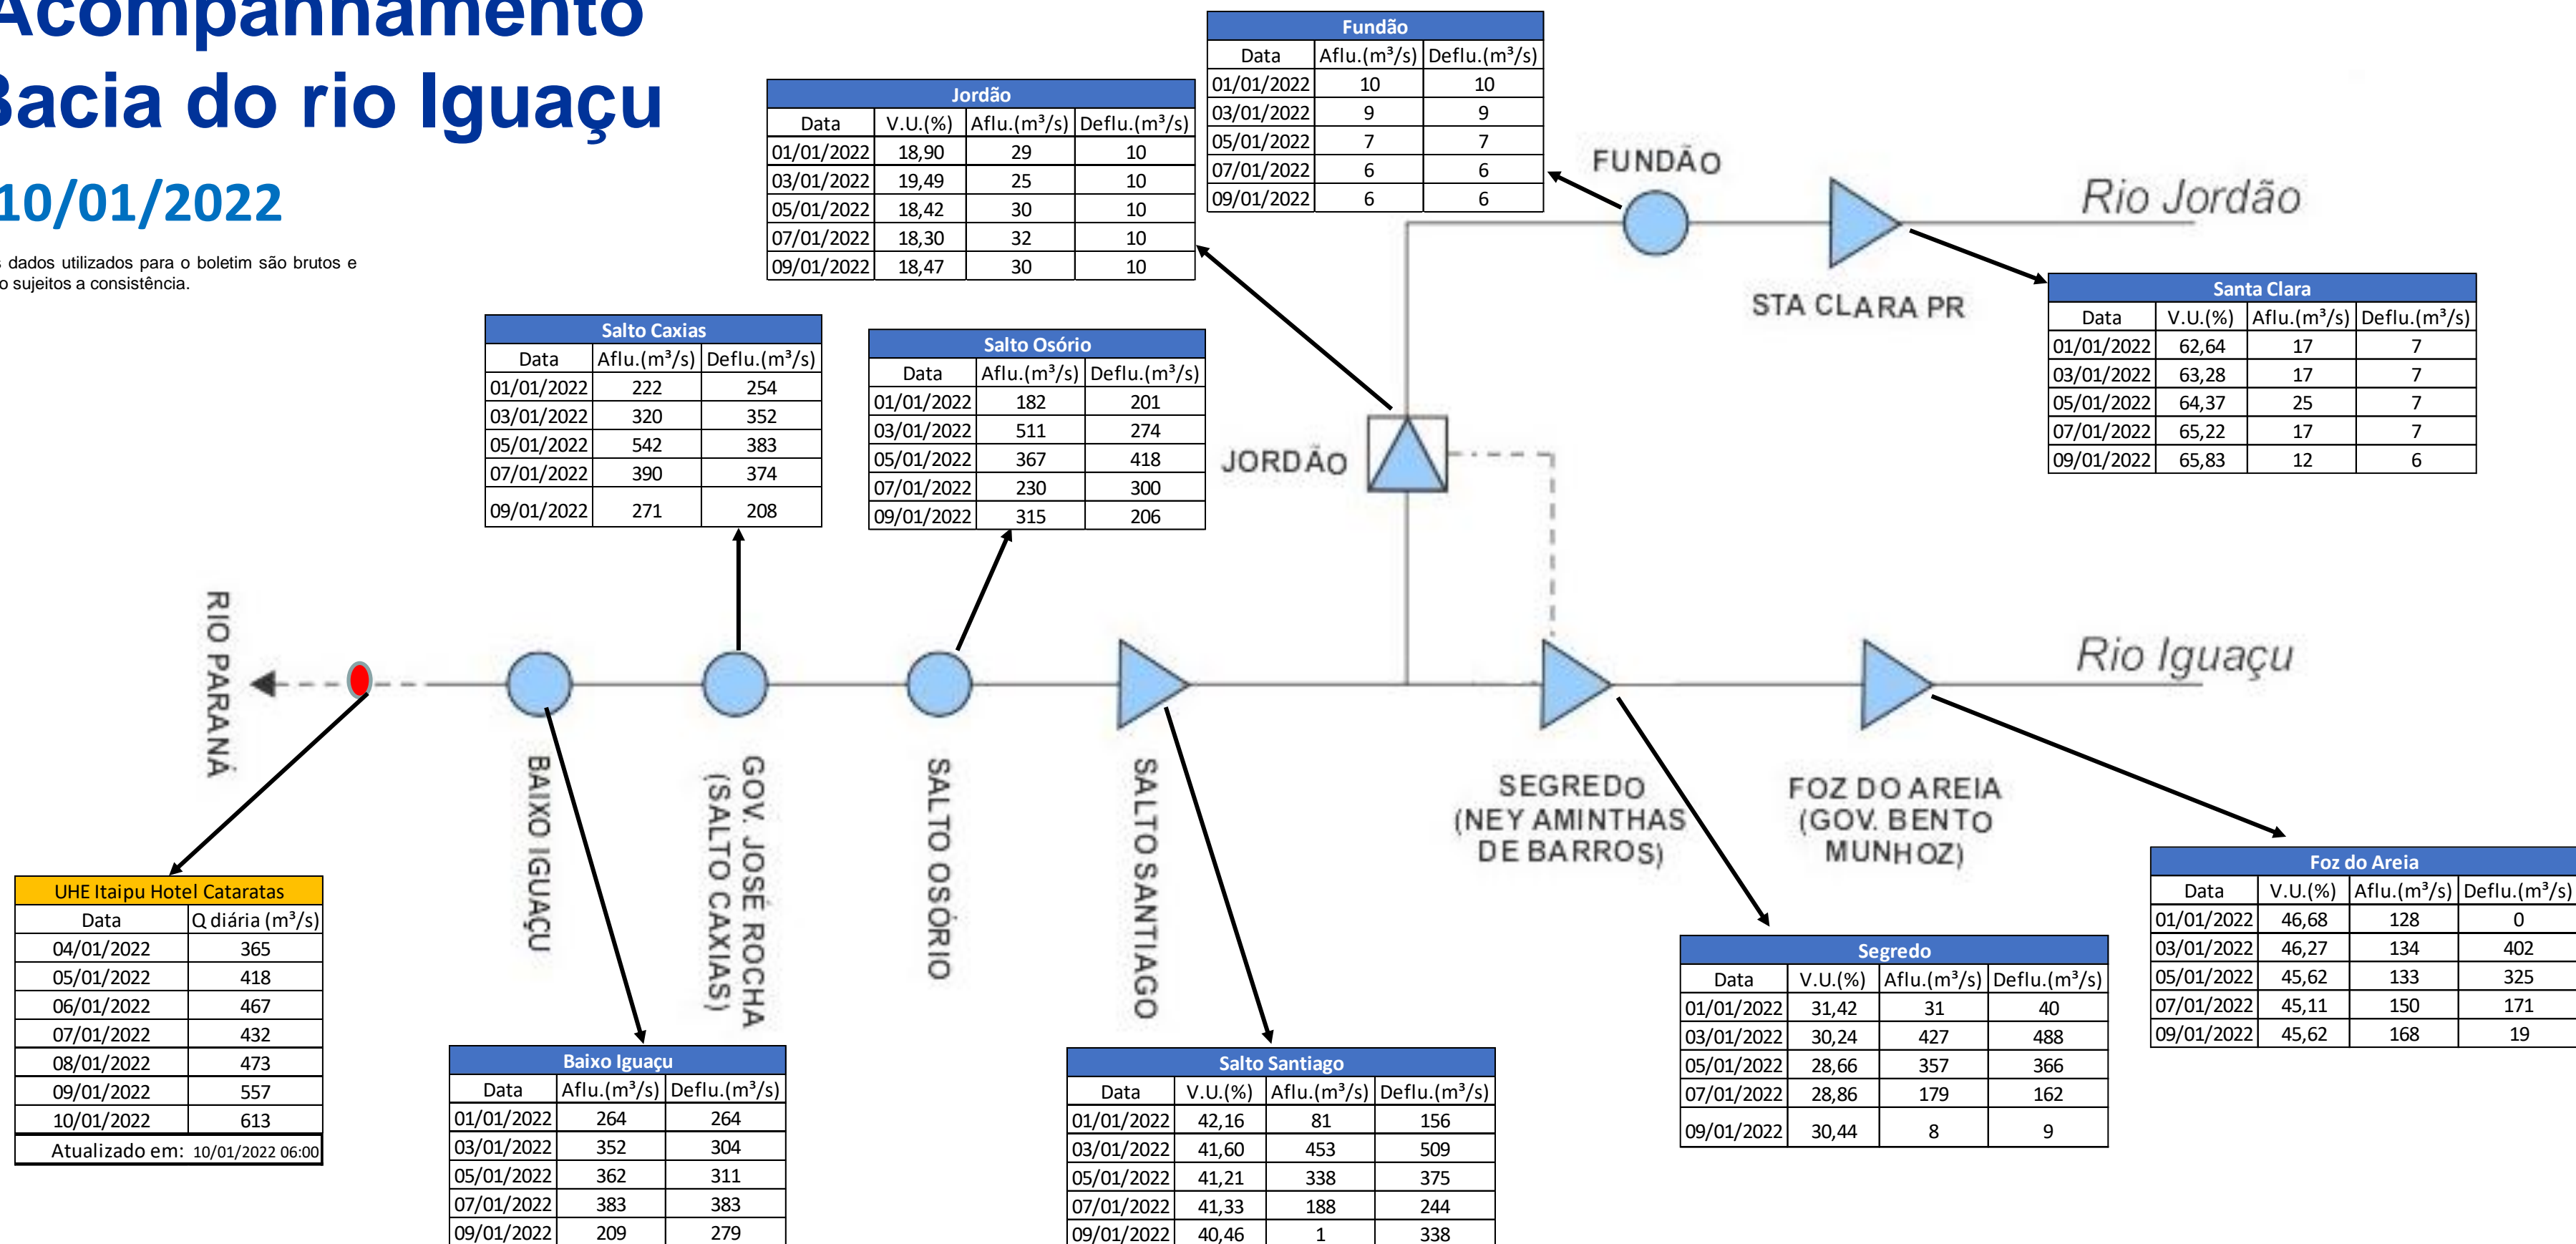

SALA DE SITUAÇÃO

Acompanhamento Bacia do rio Iguaçu

10/01/2022

* Os dados utilizados para o boletim são brutos e estão sujeitos a consistência.

SALA DE SITUAÇÃO

Estação Fluviométrica UHE Itaipu Hotel Cataratas

SALA DE SITUAÇÃO

Acompanhamento Bacia do rio Uruguai

10/01/2022

* Os dados utilizados para o boletim são brutos e estão sujeitos a consistência.