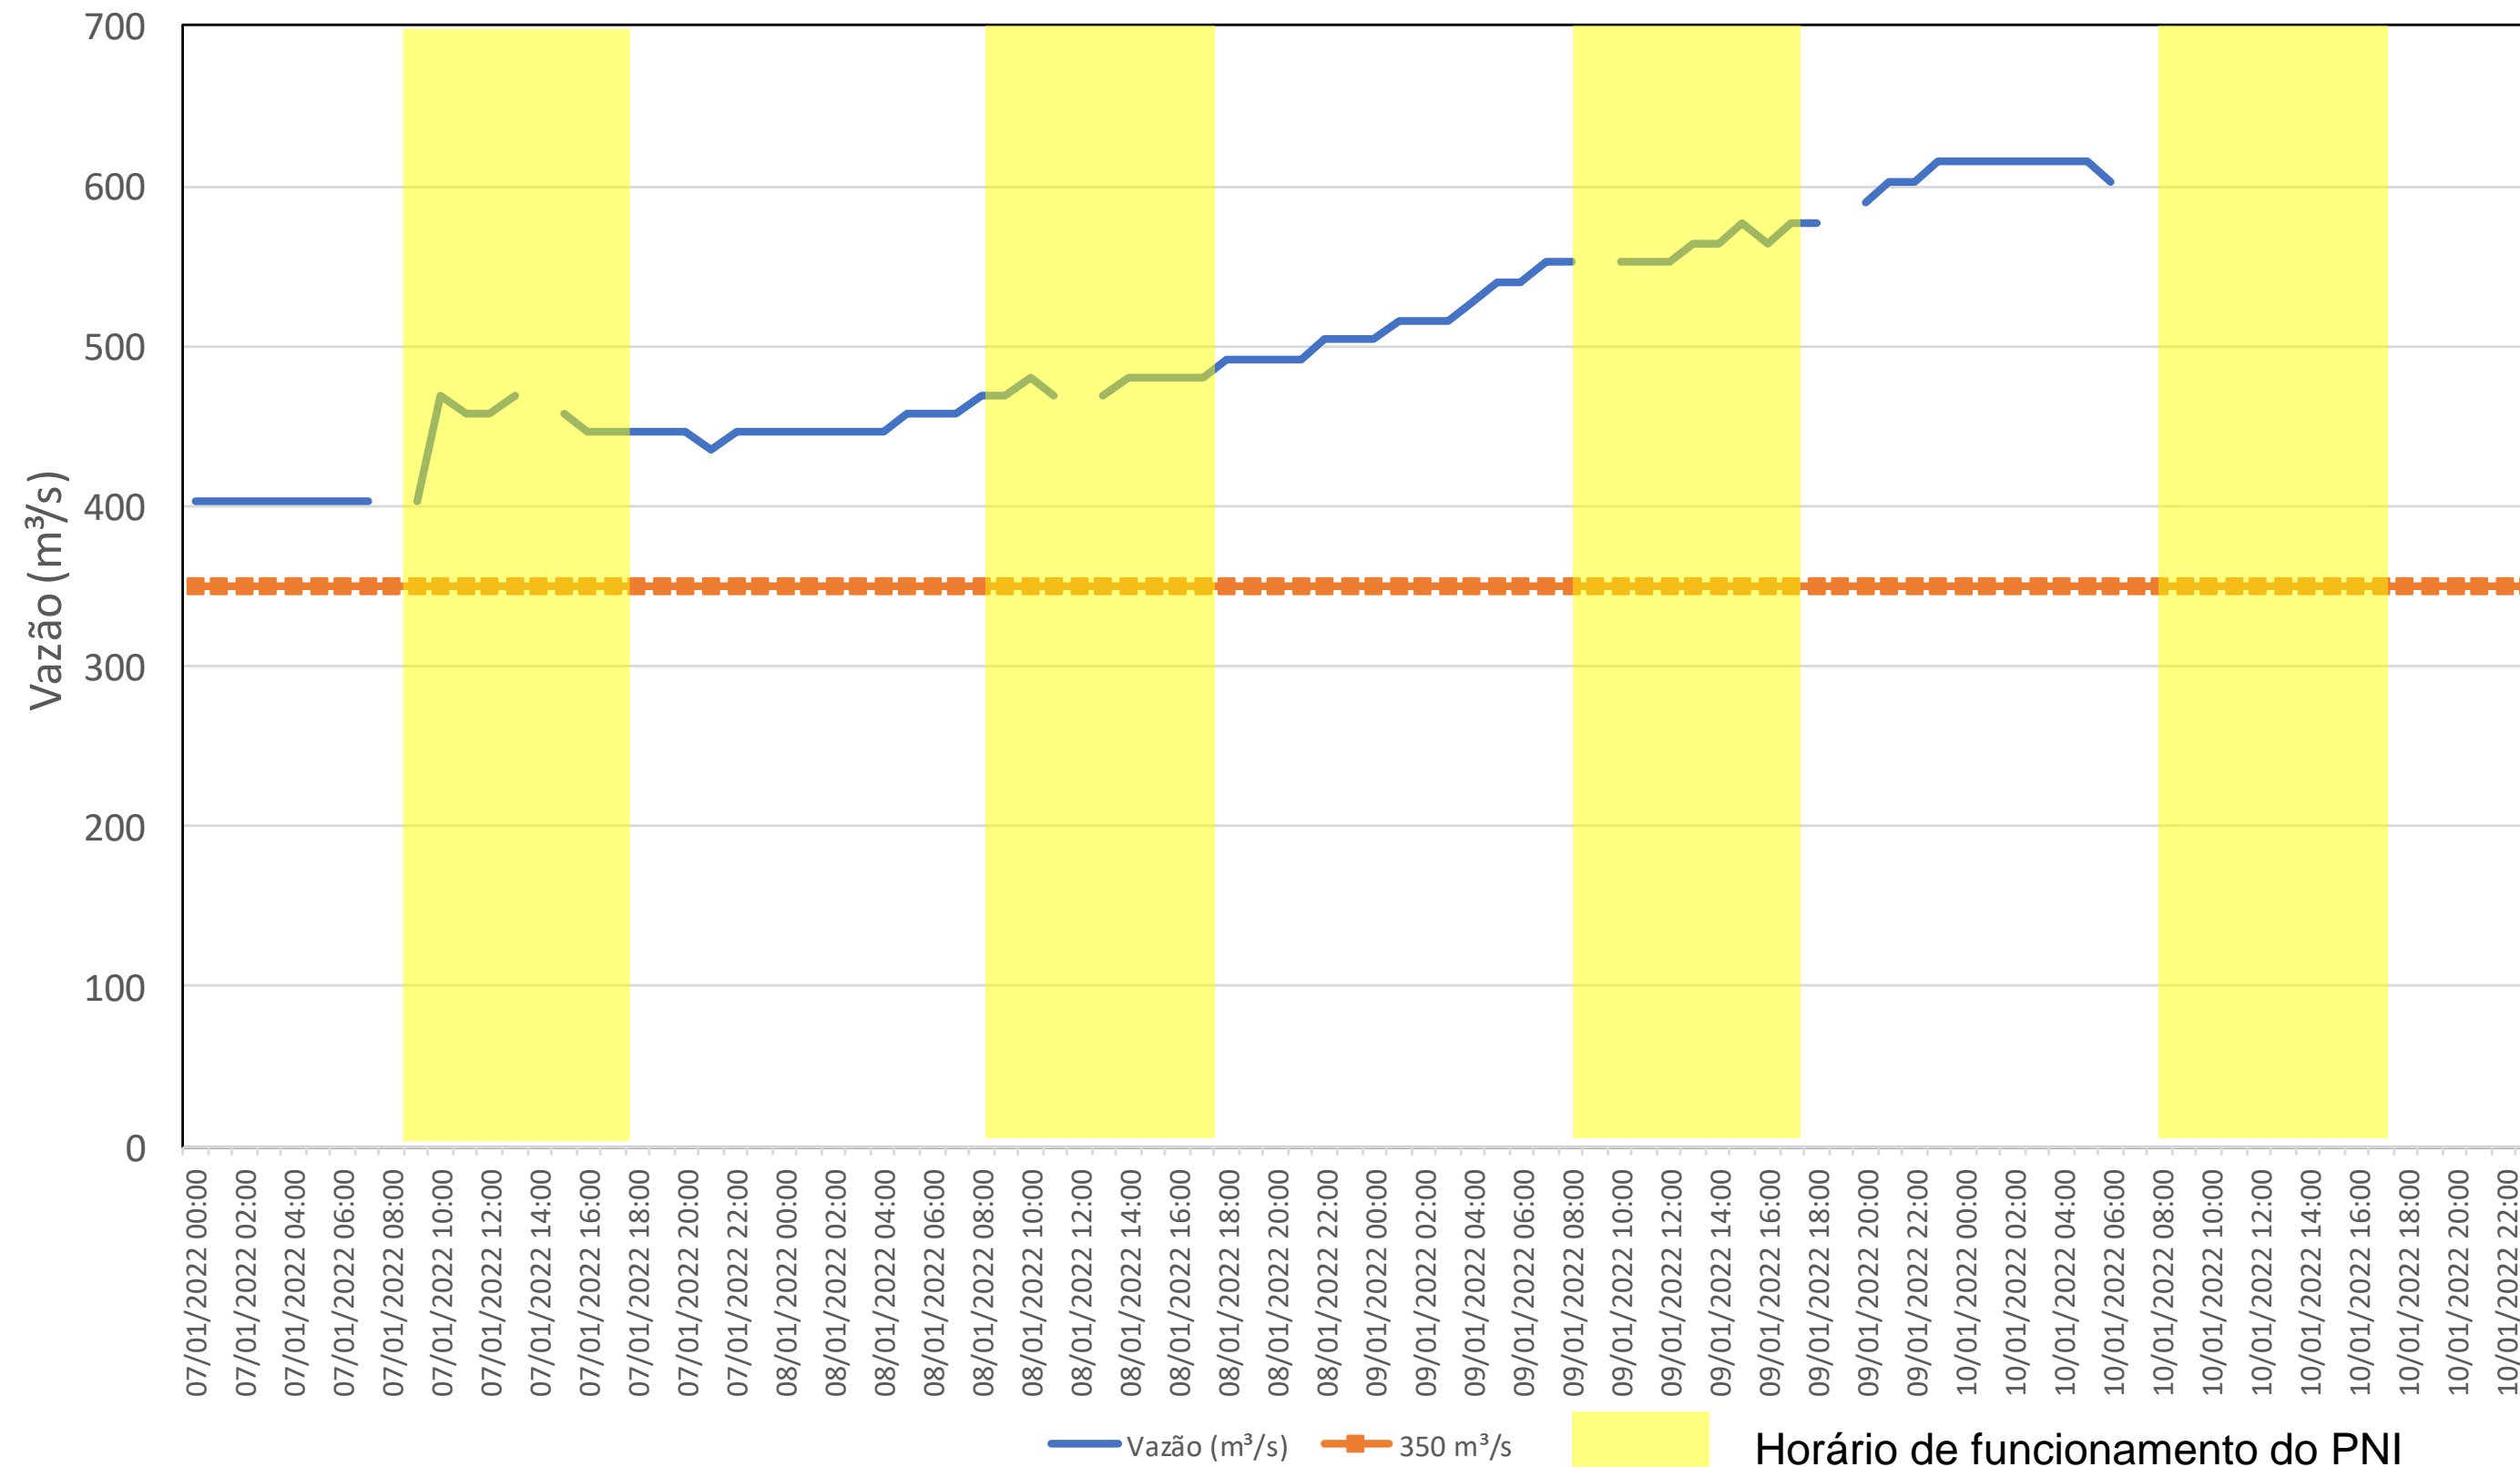

SALA DE SITUAÇÃO

Acompanhamento Bacia do rio Iguaçu

10/01/2022

* Os dados utilizados para o boletim são brutos e estão sujeitos a consistência.

SALA DE SITUAÇÃO

Estação Fluviométrica UHE Itaipu Hotel Cataratas

SALA DE SITUAÇÃO

Acompanhamento Bacia do rio Uruguai

10/01/2022

* Os dados utilizados para o boletim são brutos e estão sujeitos a consistência.