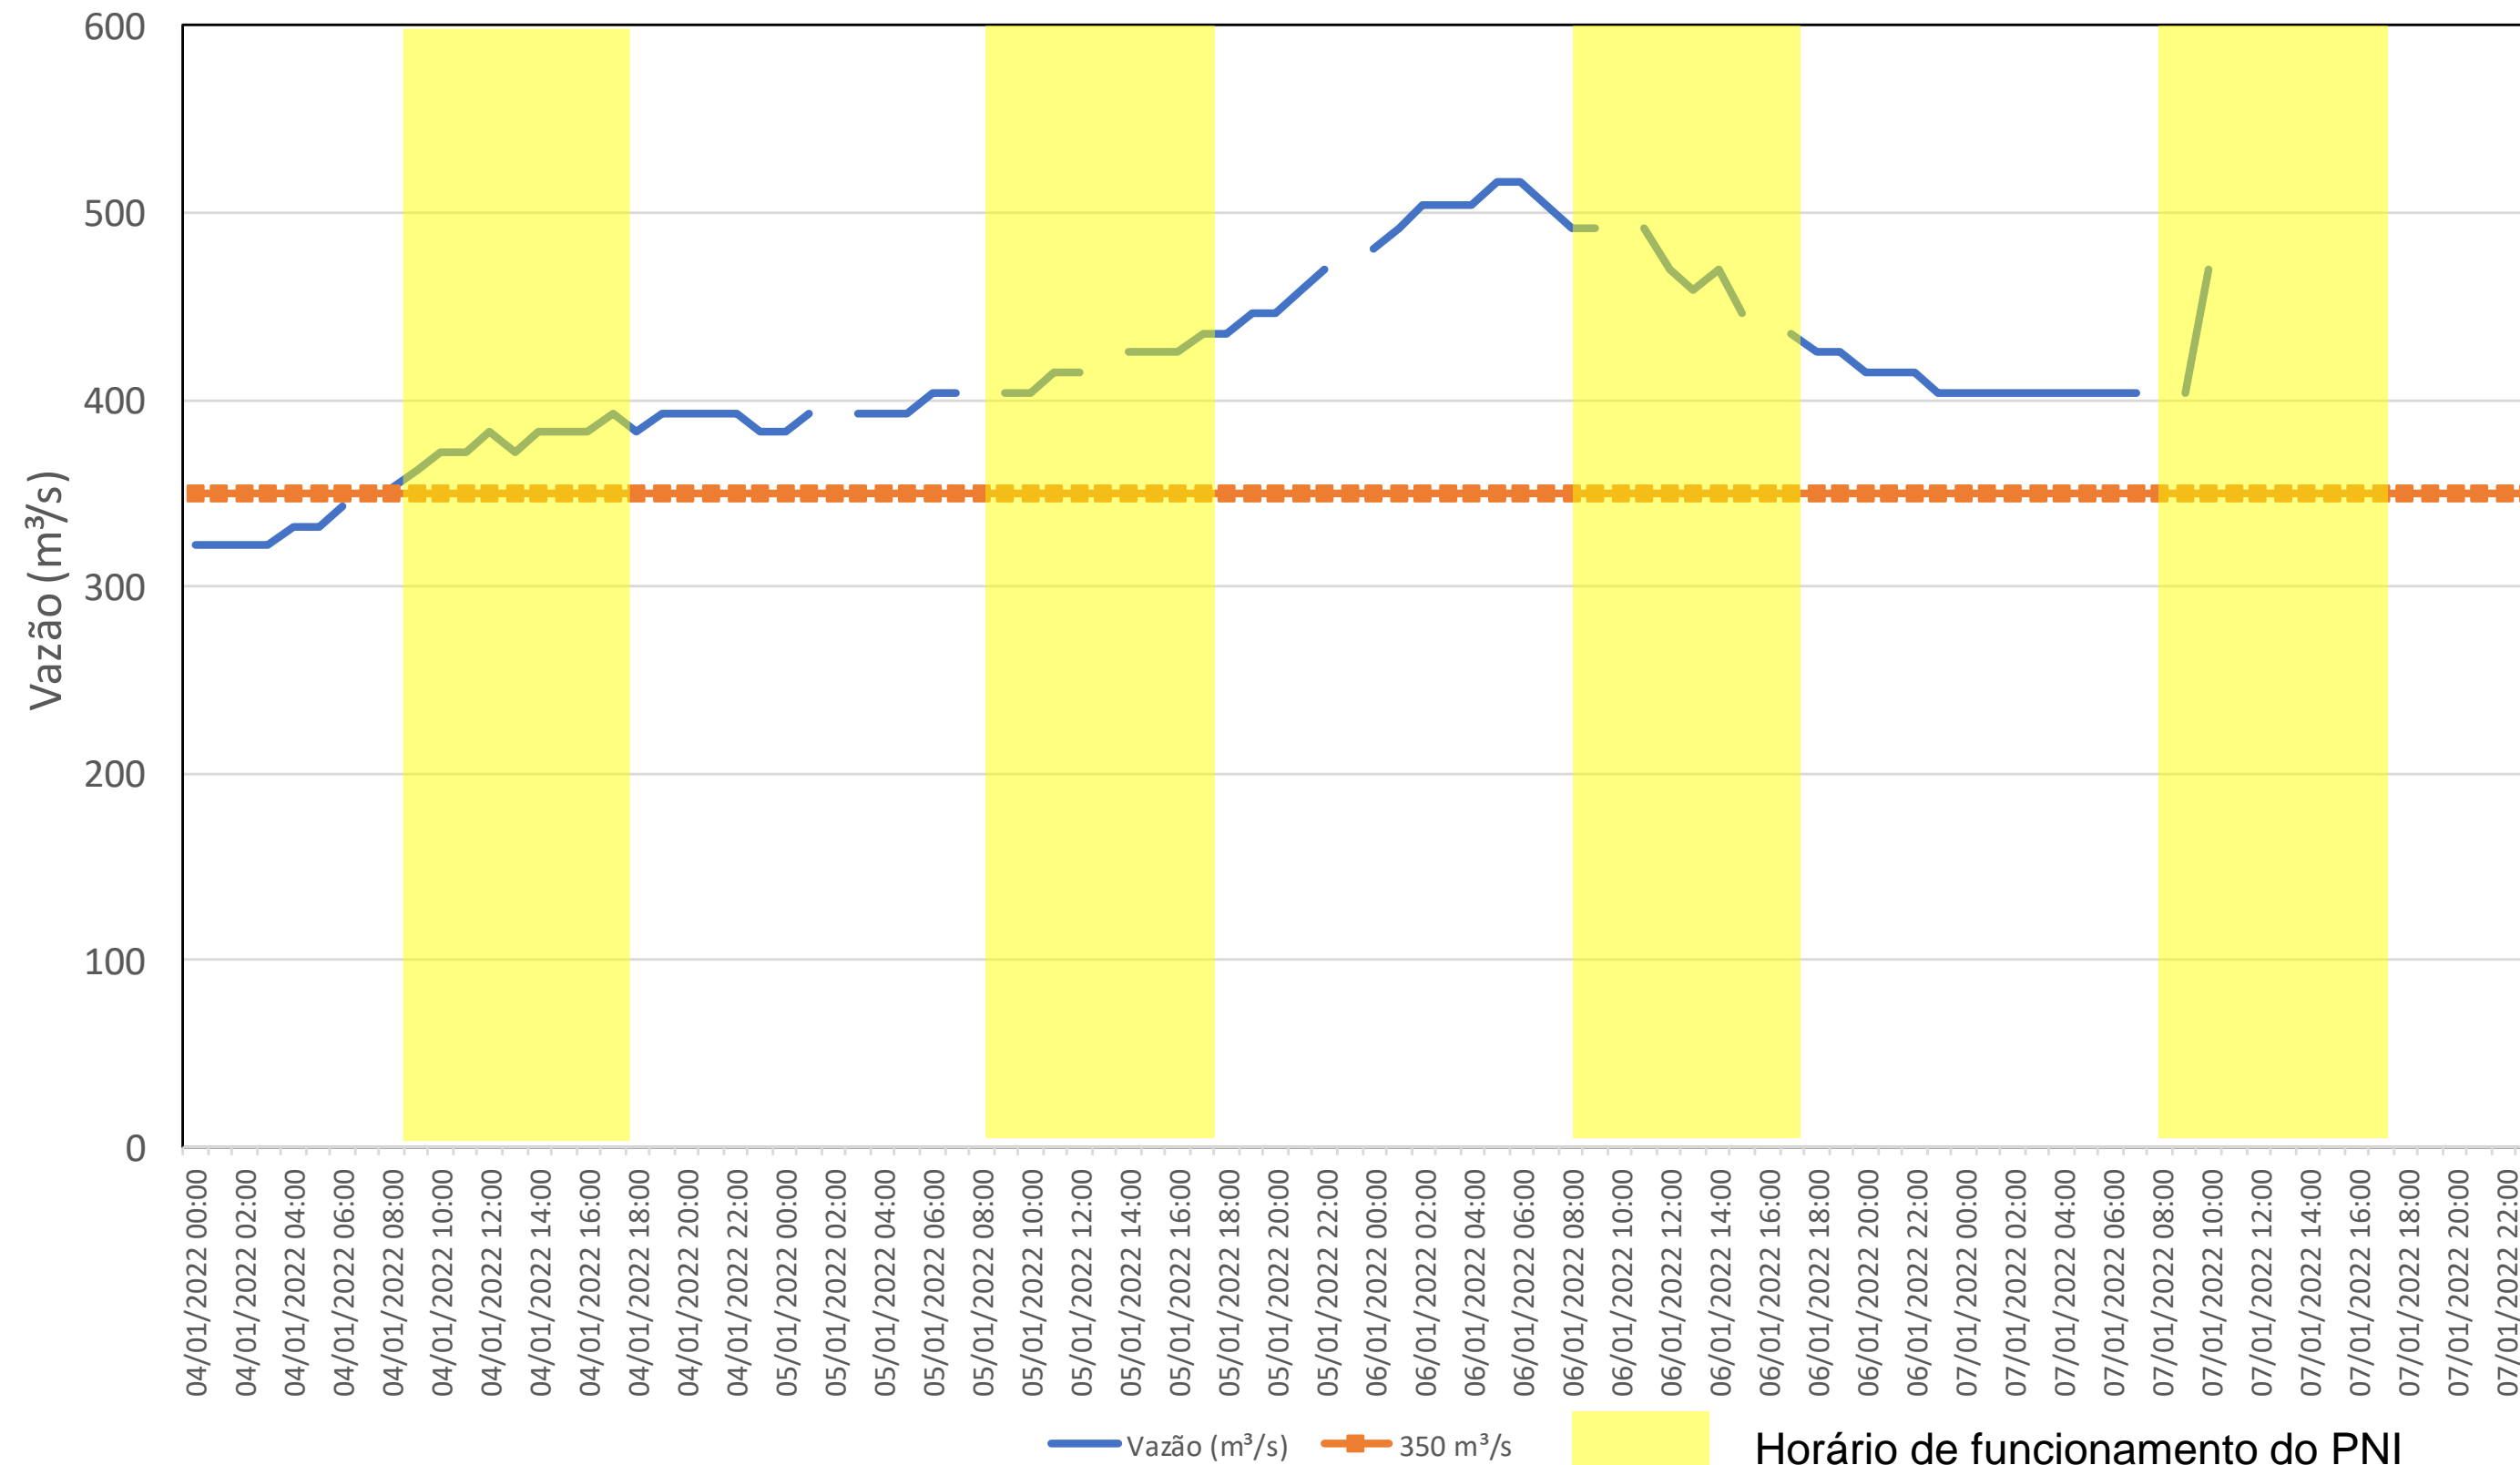

SALA DE SITUAÇÃO

Acompanhamento Bacia do rio Iguaçu

07/01/2022

* Os dados utilizados para o boletim são brutos e estão sujeitos a consistência.

SALA DE SITUAÇÃO

Estação Fluviométrica UHE Itaipu Hotel Cataratas

SALA DE SITUAÇÃO

Acompanhamento Bacia do rio Uruguai

07/01/2022

* Os dados utilizados para o boletim são brutos e estão sujeitos a consistência.