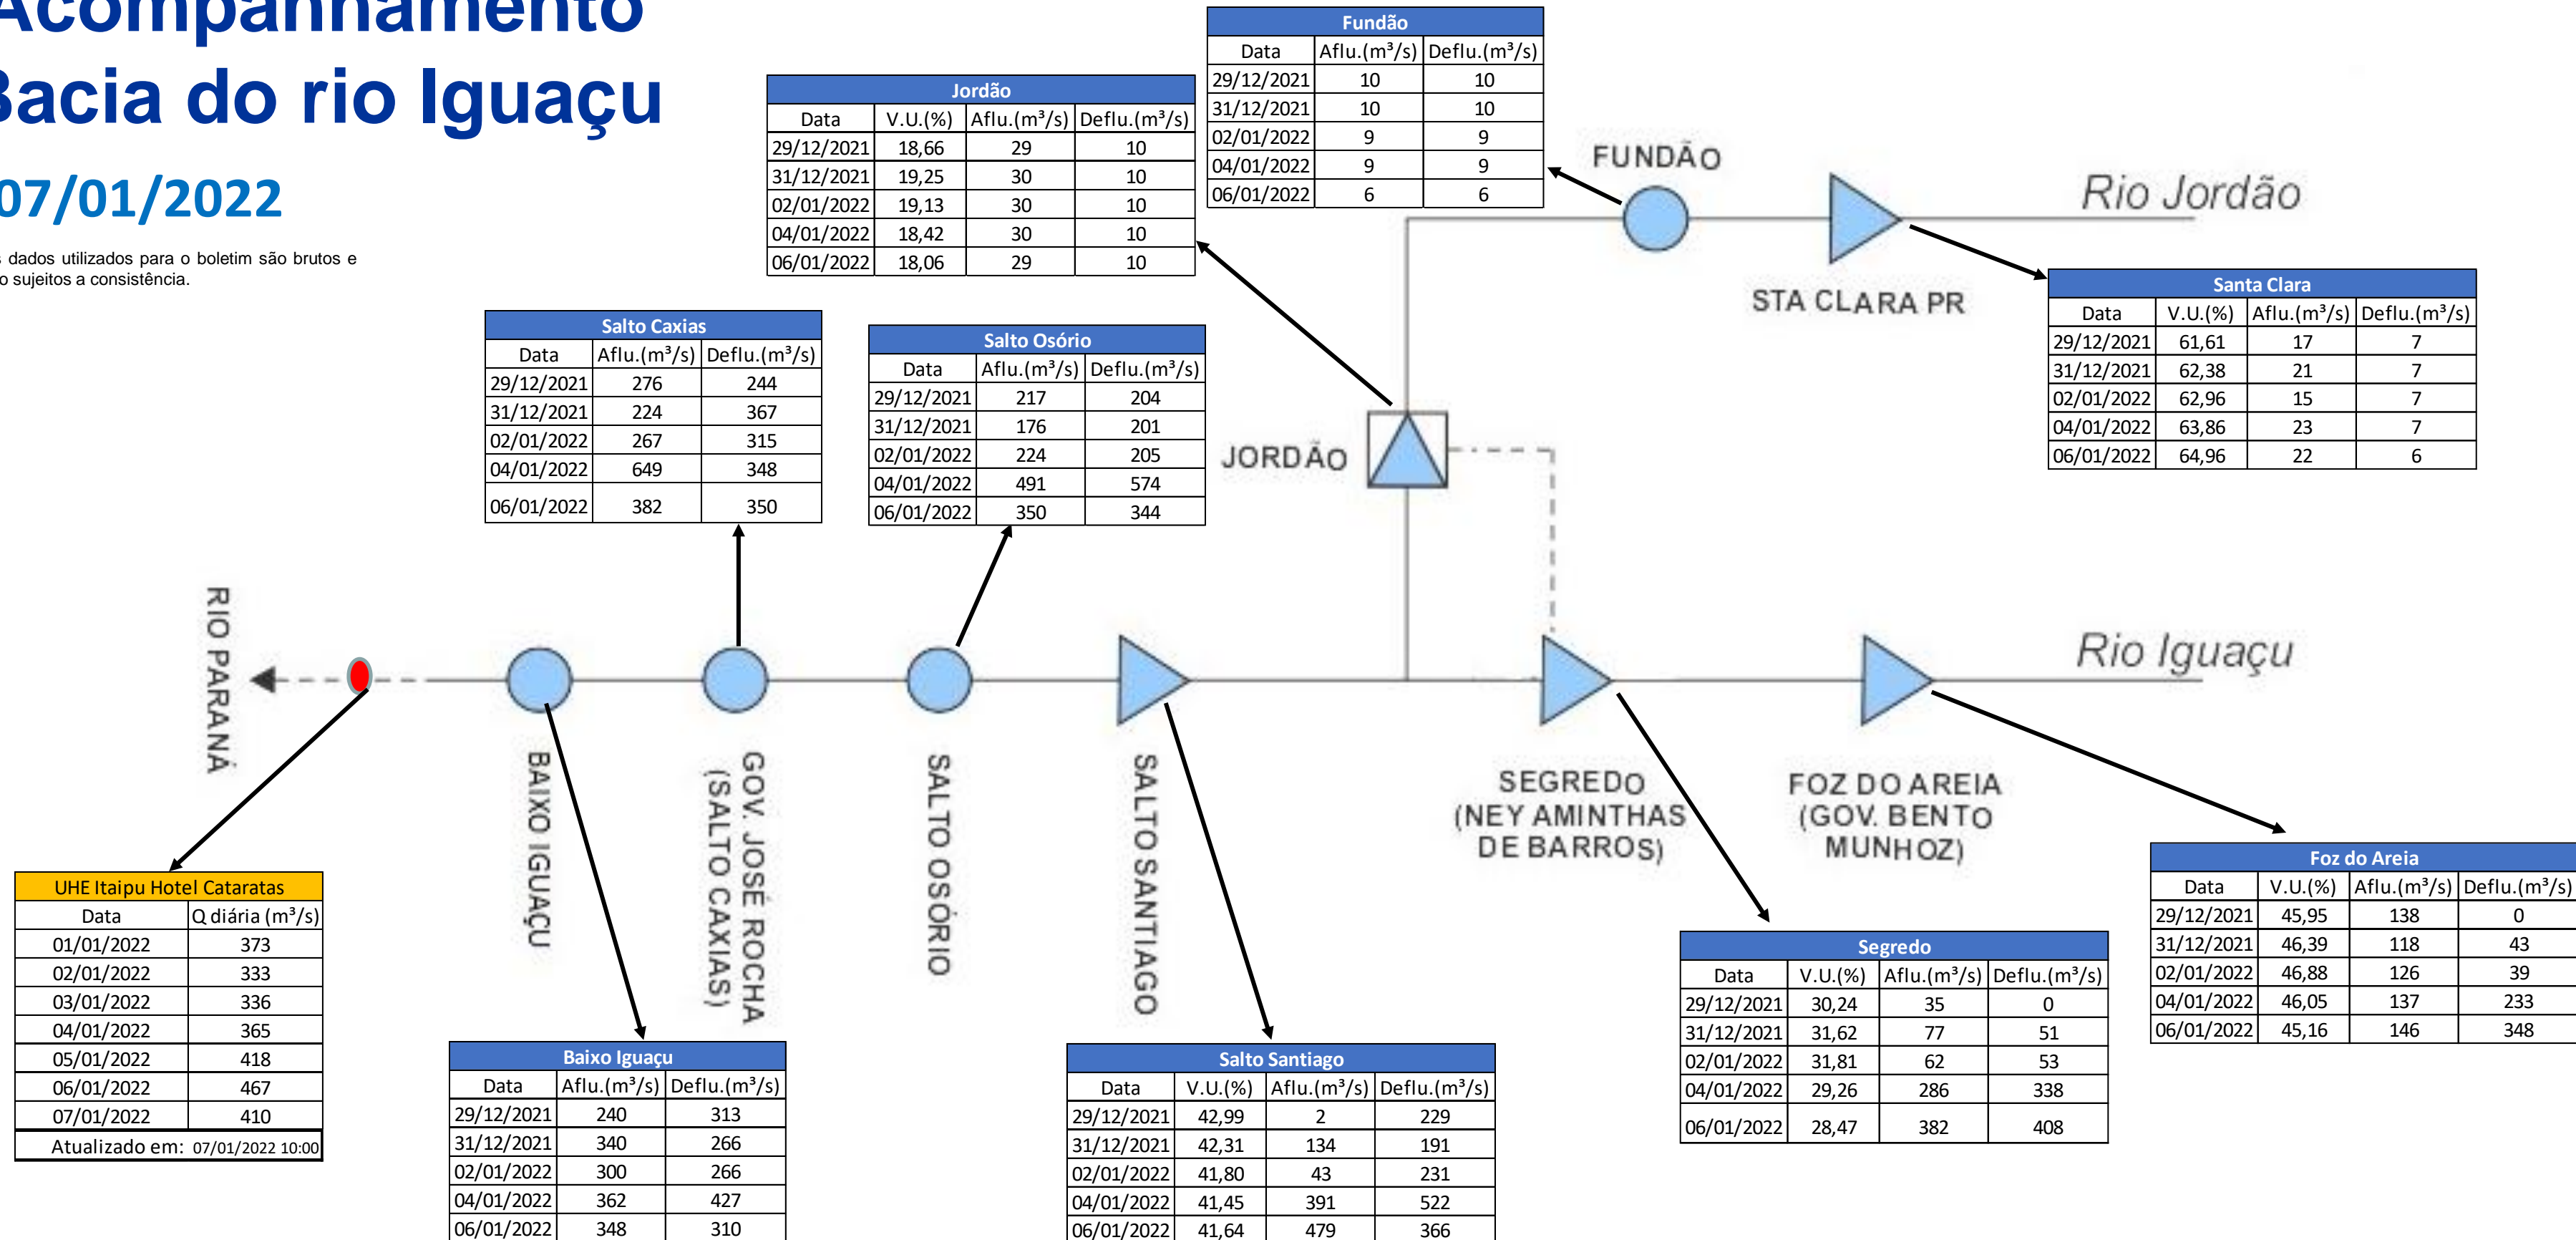

SALA DE SITUAÇÃO

Acompanhamento Bacia do rio Iguaçu

07/01/2022

* Os dados utilizados para o boletim são brutos e estão sujeitos a consistência.

SALA DE SITUAÇÃO

Estação Fluviométrica UHE Itaipu Hotel Cataratas

SALA DE SITUAÇÃO

Acompanhamento Bacia do rio Uruguai

07/01/2022

* Os dados utilizados para o boletim são brutos e estão sujeitos a consistência.