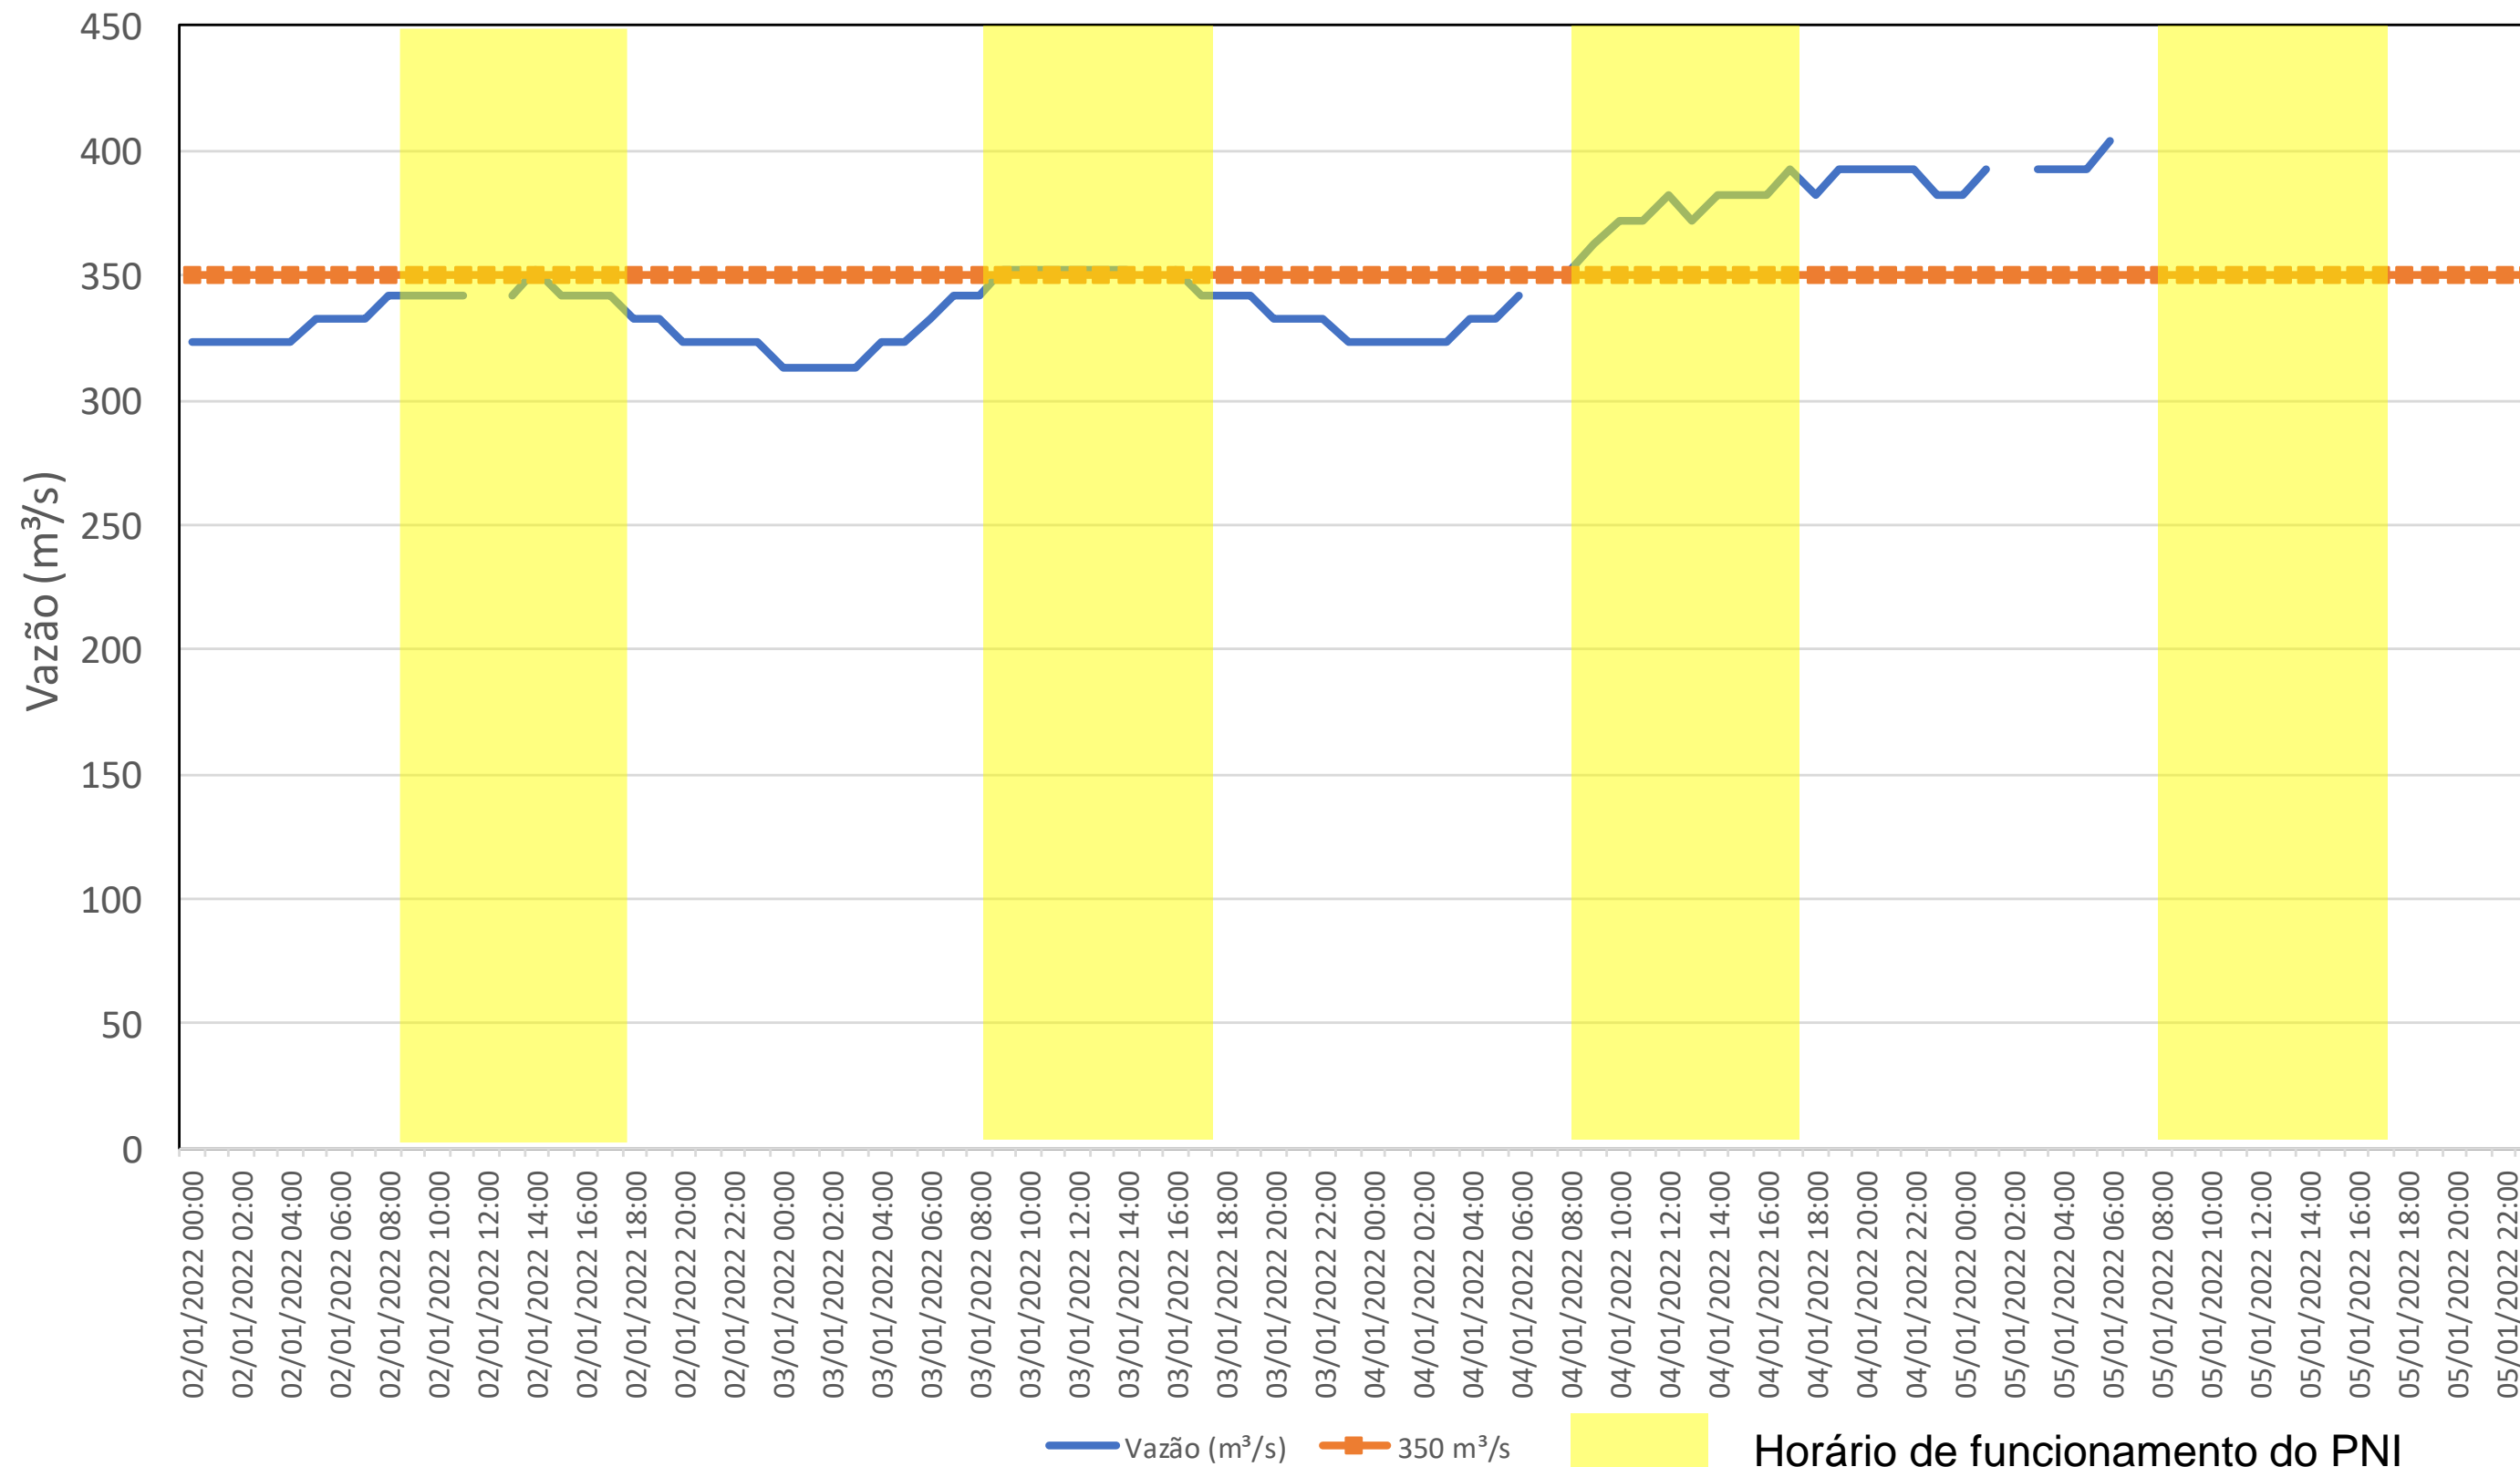

SALA DE SITUAÇÃO

Acompanhamento Bacia do rio Iguaçu

05/01/2022

* Os dados utilizados para o boletim são brutos e estão sujeitos a consistência.

SALA DE SITUAÇÃO

Estação Fluviométrica UHE Itaipu Hotel Cataratas

SALA DE SITUAÇÃO

Acompanhamento Bacia do rio Uruguai

05/01/2022

* Os dados utilizados para o boletim são brutos e estão sujeitos a consistência.