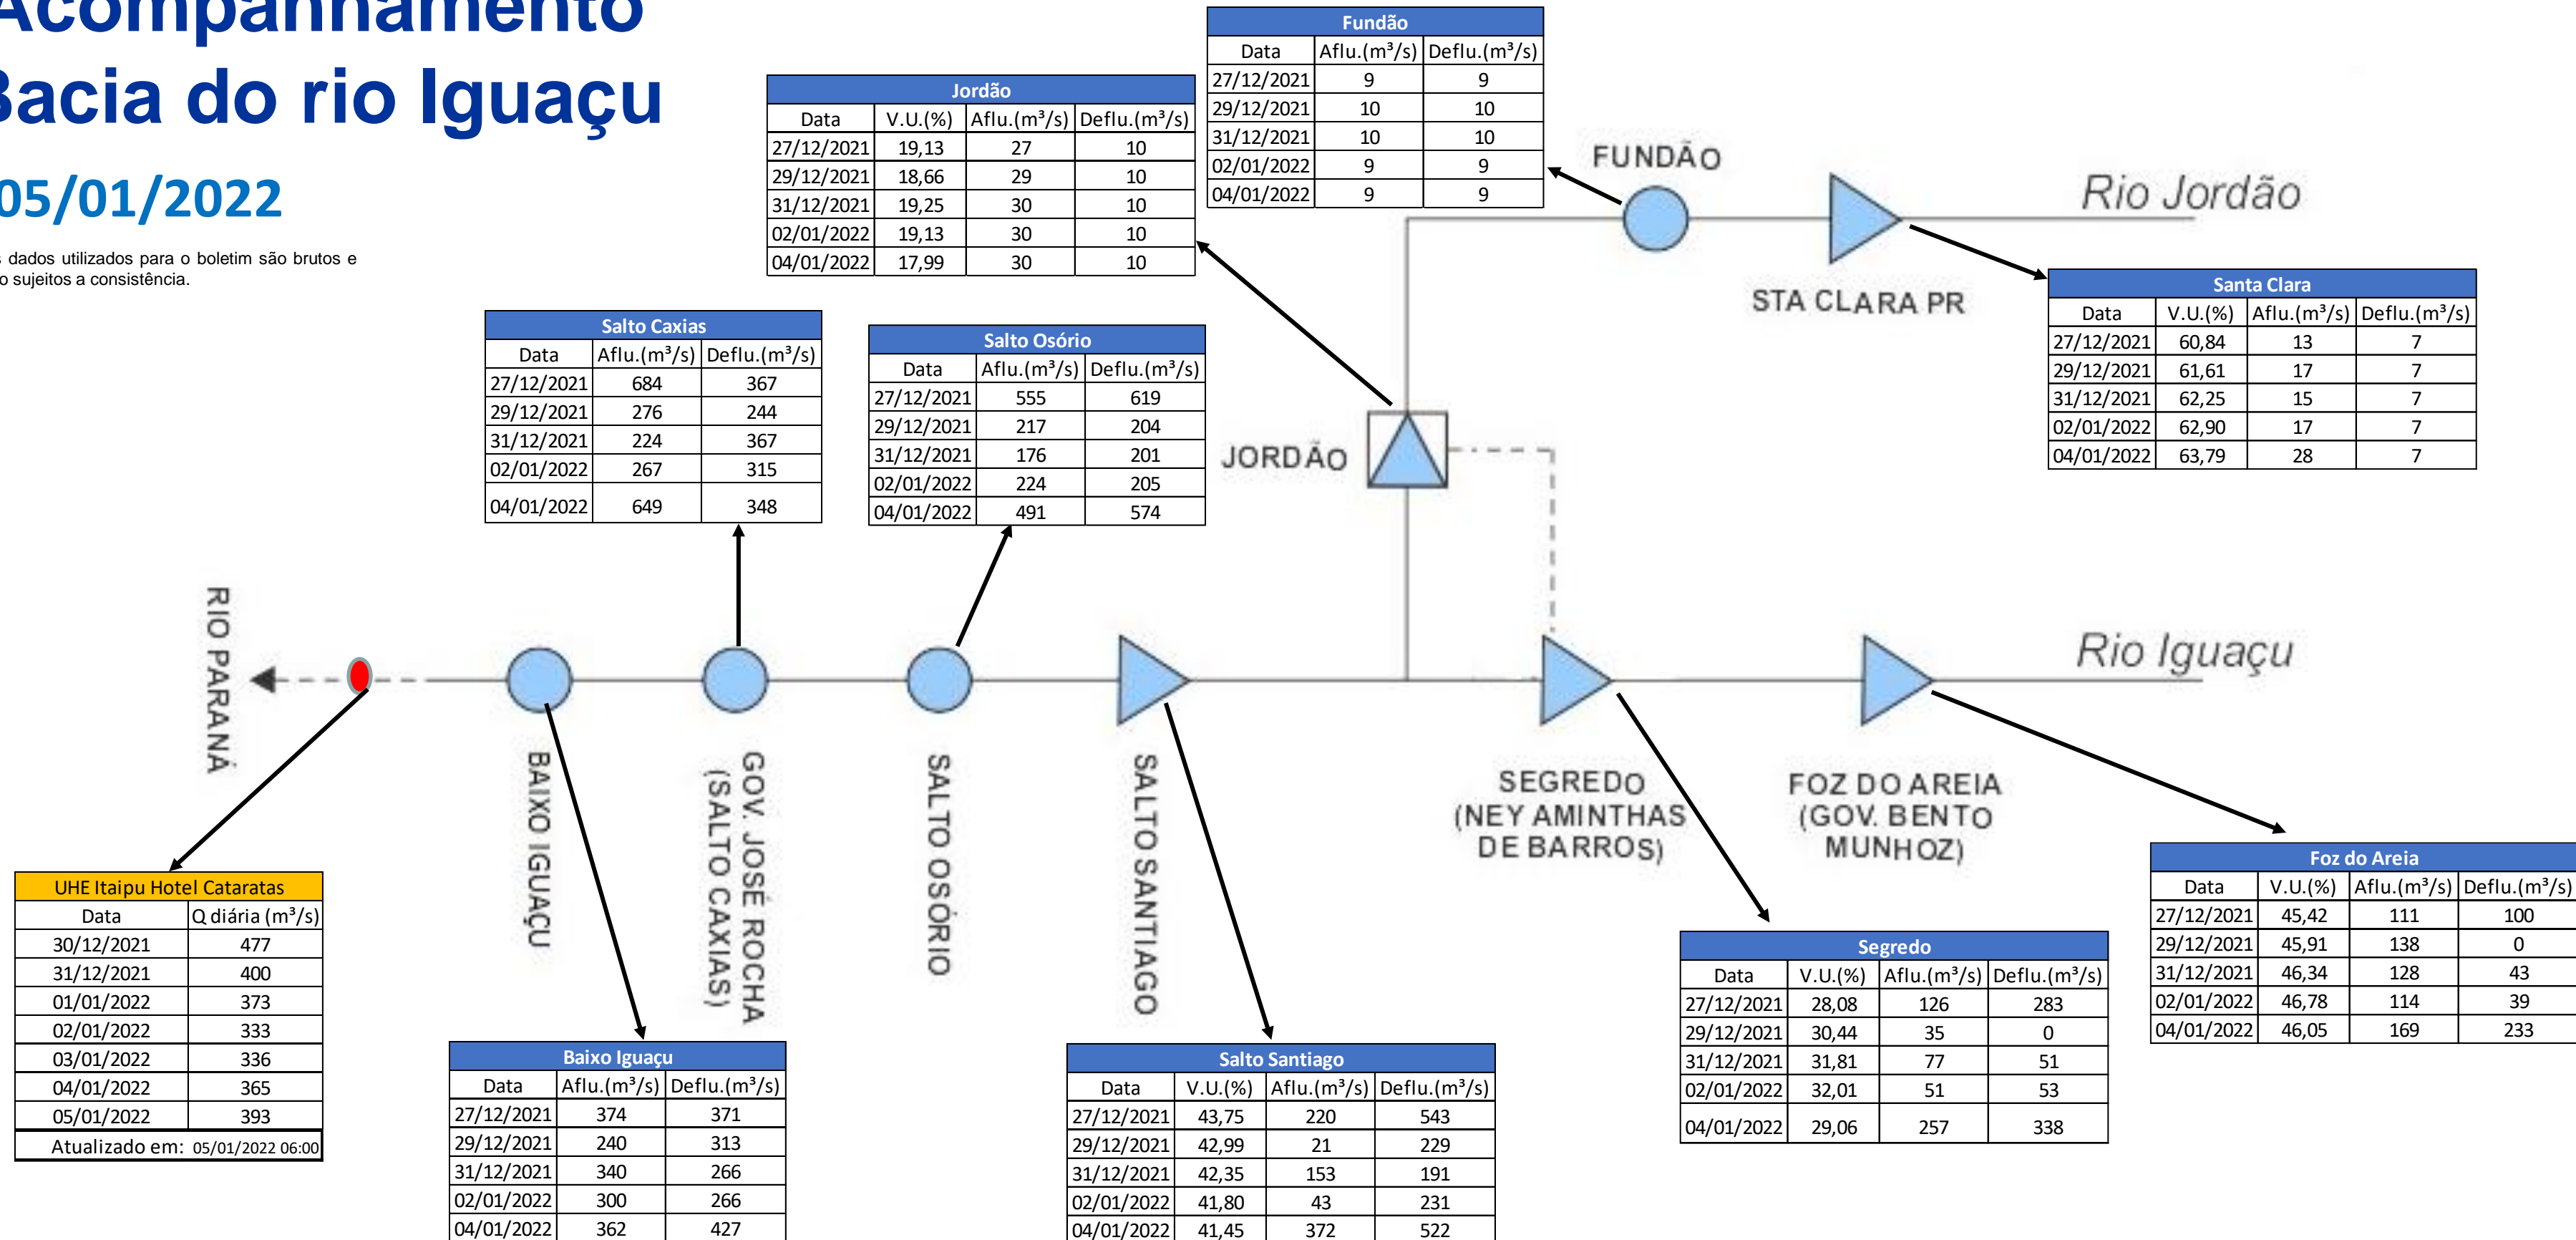

SALA DE SITUAÇÃO

Acompanhamento Bacia do rio Iguaçu

05/01/2022

* Os dados utilizados para o boletim são brutos e estão sujeitos a consistência.

SALA DE SITUAÇÃO

Estação Fluviométrica UHE Itaipu Hotel Cataratas

SALA DE SITUAÇÃO

Acompanhamento Bacia do rio Uruguai

05/01/2022

* Os dados utilizados para o boletim são brutos e estão sujeitos a consistência.