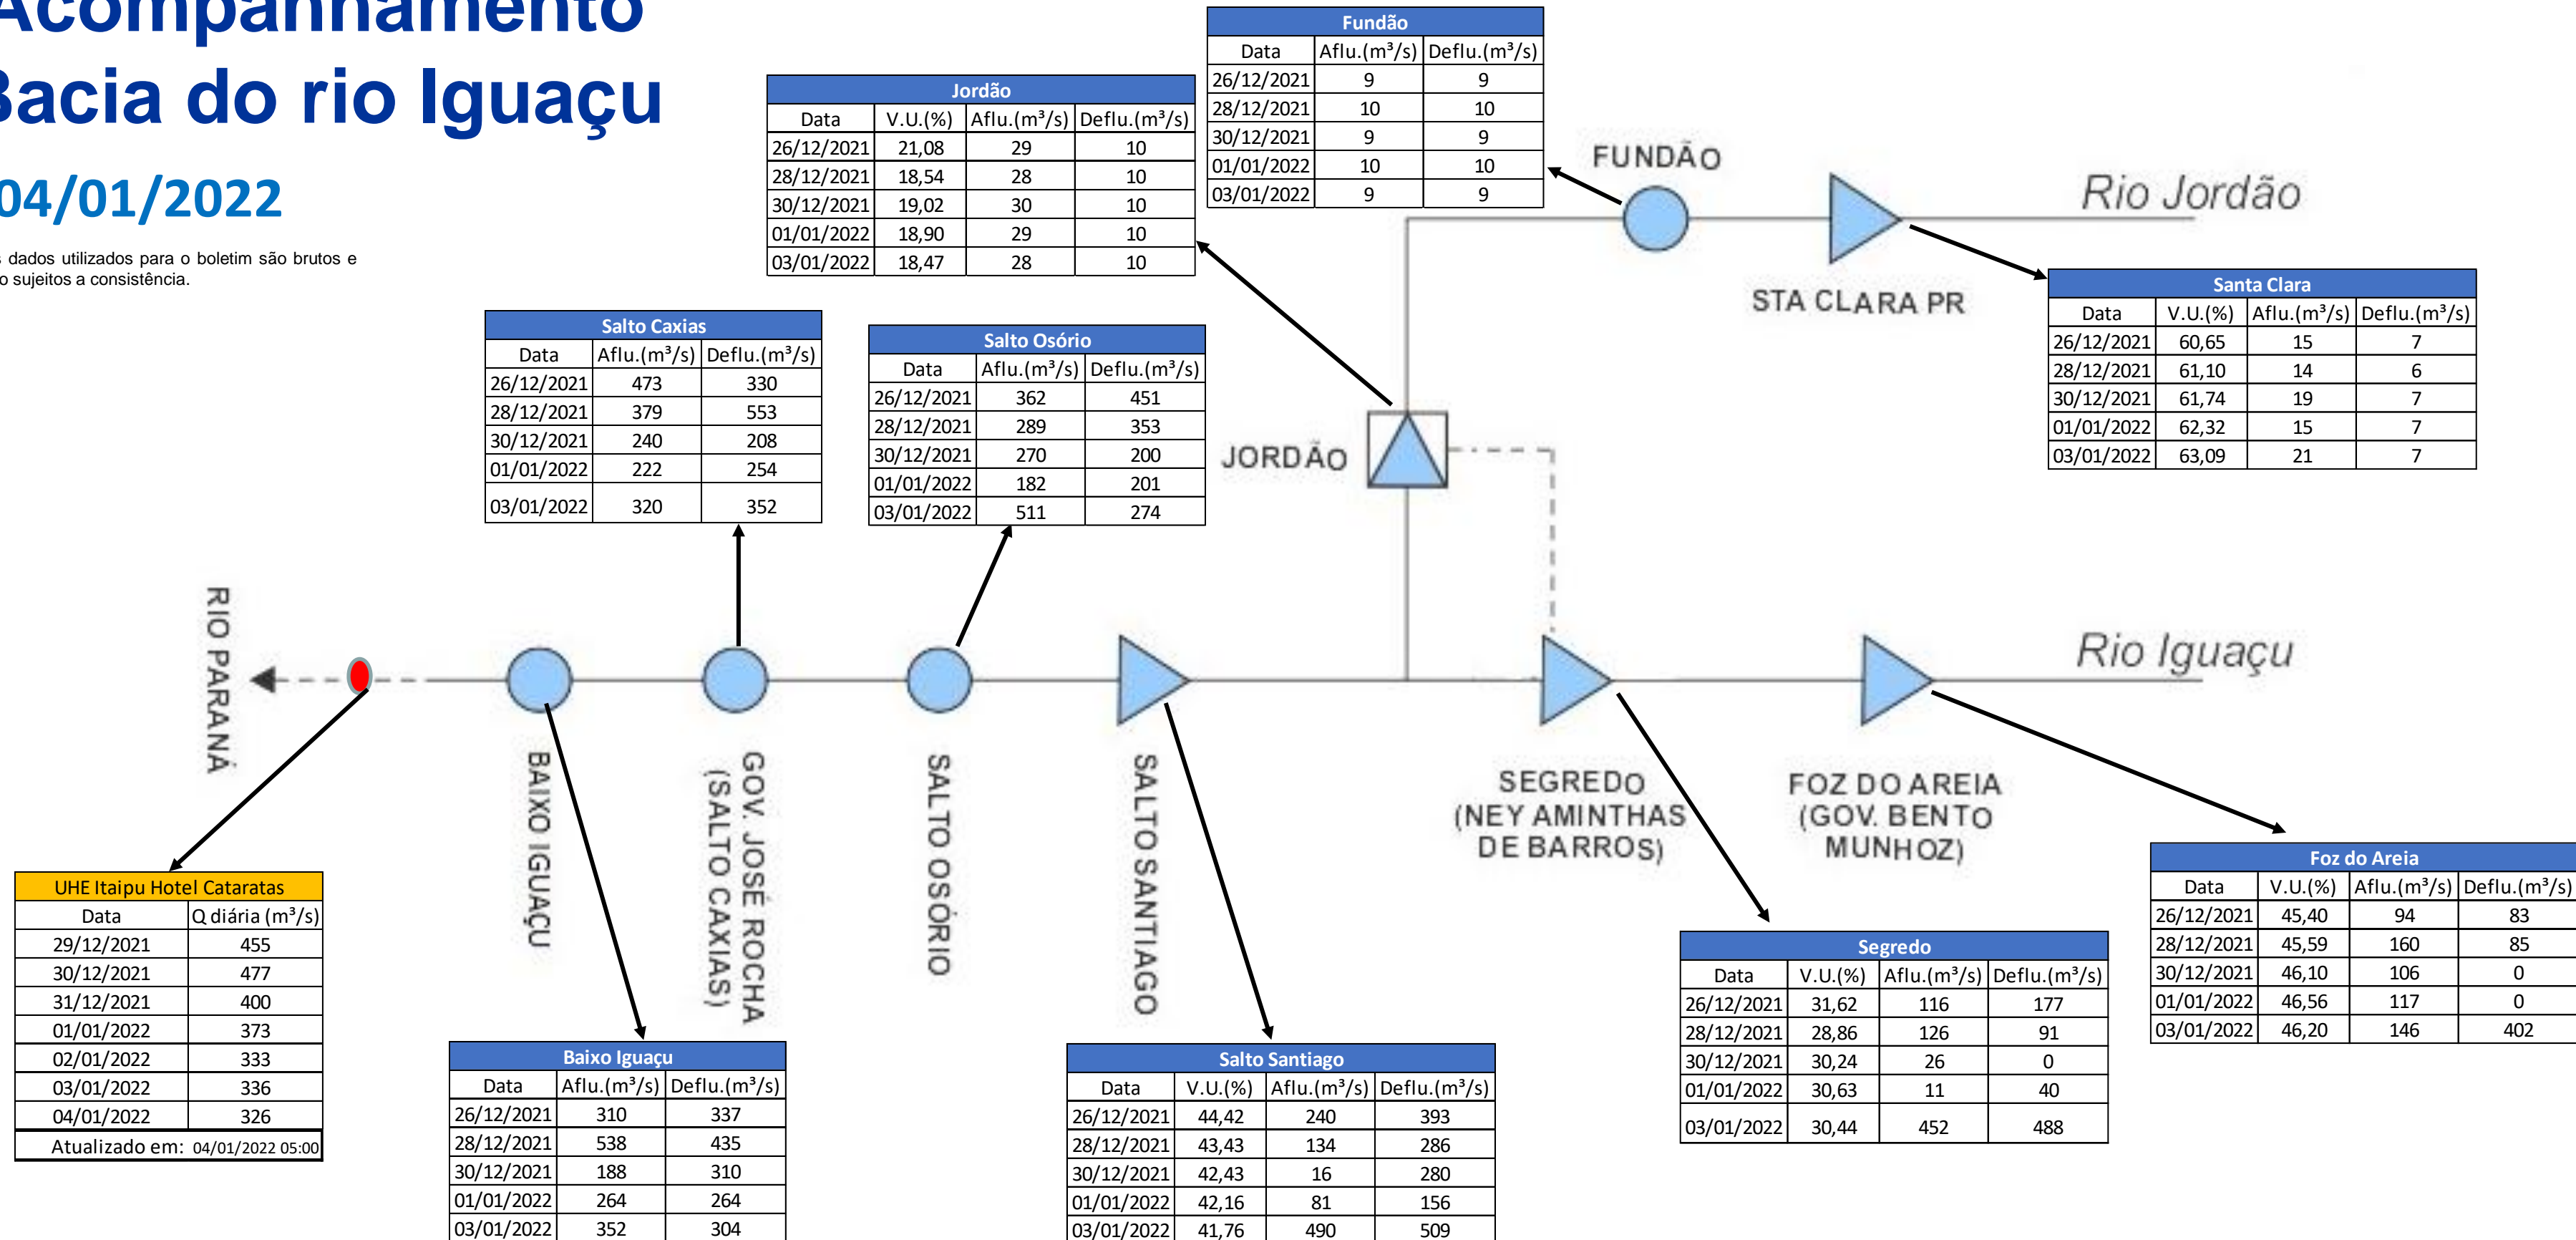

SALA DE SITUAÇÃO

Acompanhamento Bacia do rio Iguaçu

04/01/2022

* Os dados utilizados para o boletim são brutos e estão sujeitos a consistência.

SALA DE SITUAÇÃO

Estação Fluviométrica UHE Itaipu Hotel Cataratas

SALA DE SITUAÇÃO

Acompanhamento Bacia do rio Uruguai 04/01/2022

* Os dados utilizados para o boletim são brutos e estão sujeitos a consistência.