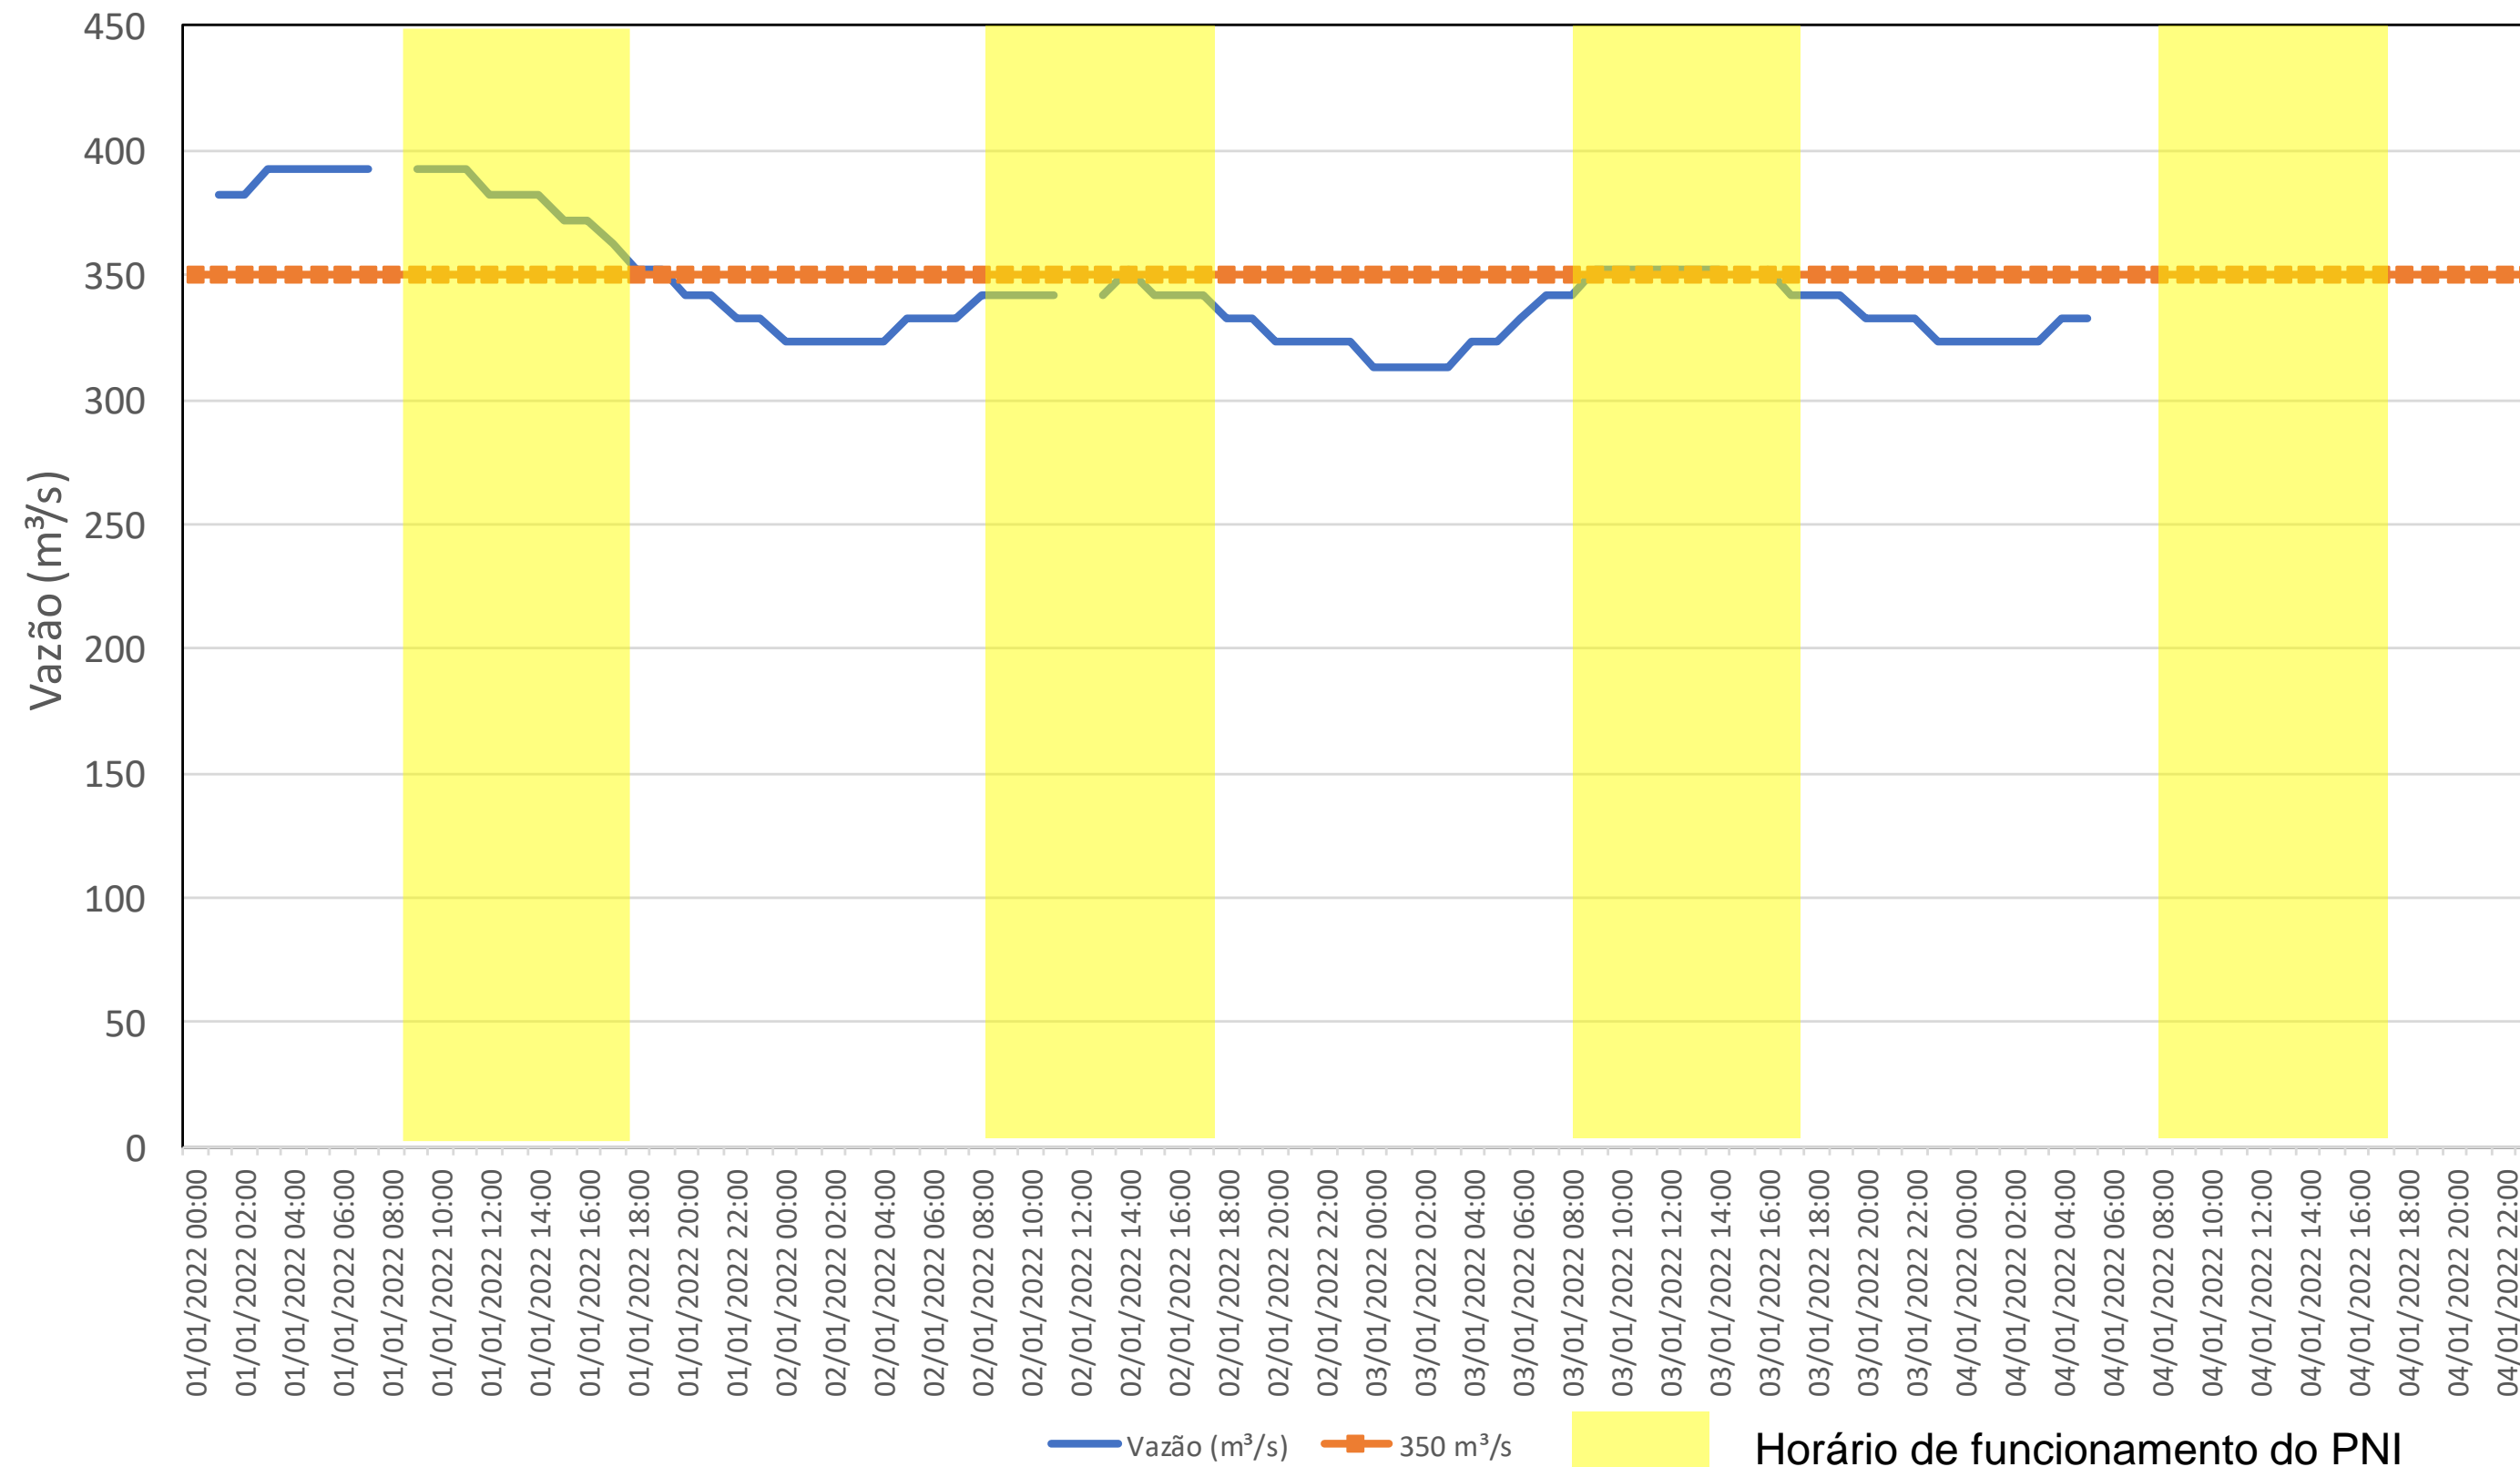

SALA DE SITUAÇÃO

Acompanhamento Bacia do rio Iguaçu

04/01/2022

* Os dados utilizados para o boletim são brutos e estão sujeitos a consistência.

SALA DE SITUAÇÃO

Estação Fluviométrica UHE Itaipu Hotel Cataratas

SALA DE SITUAÇÃO

Acompanhamento Bacia do rio Uruguai 04/01/2022

* Os dados utilizados para o boletim são brutos e estão sujeitos a consistência.