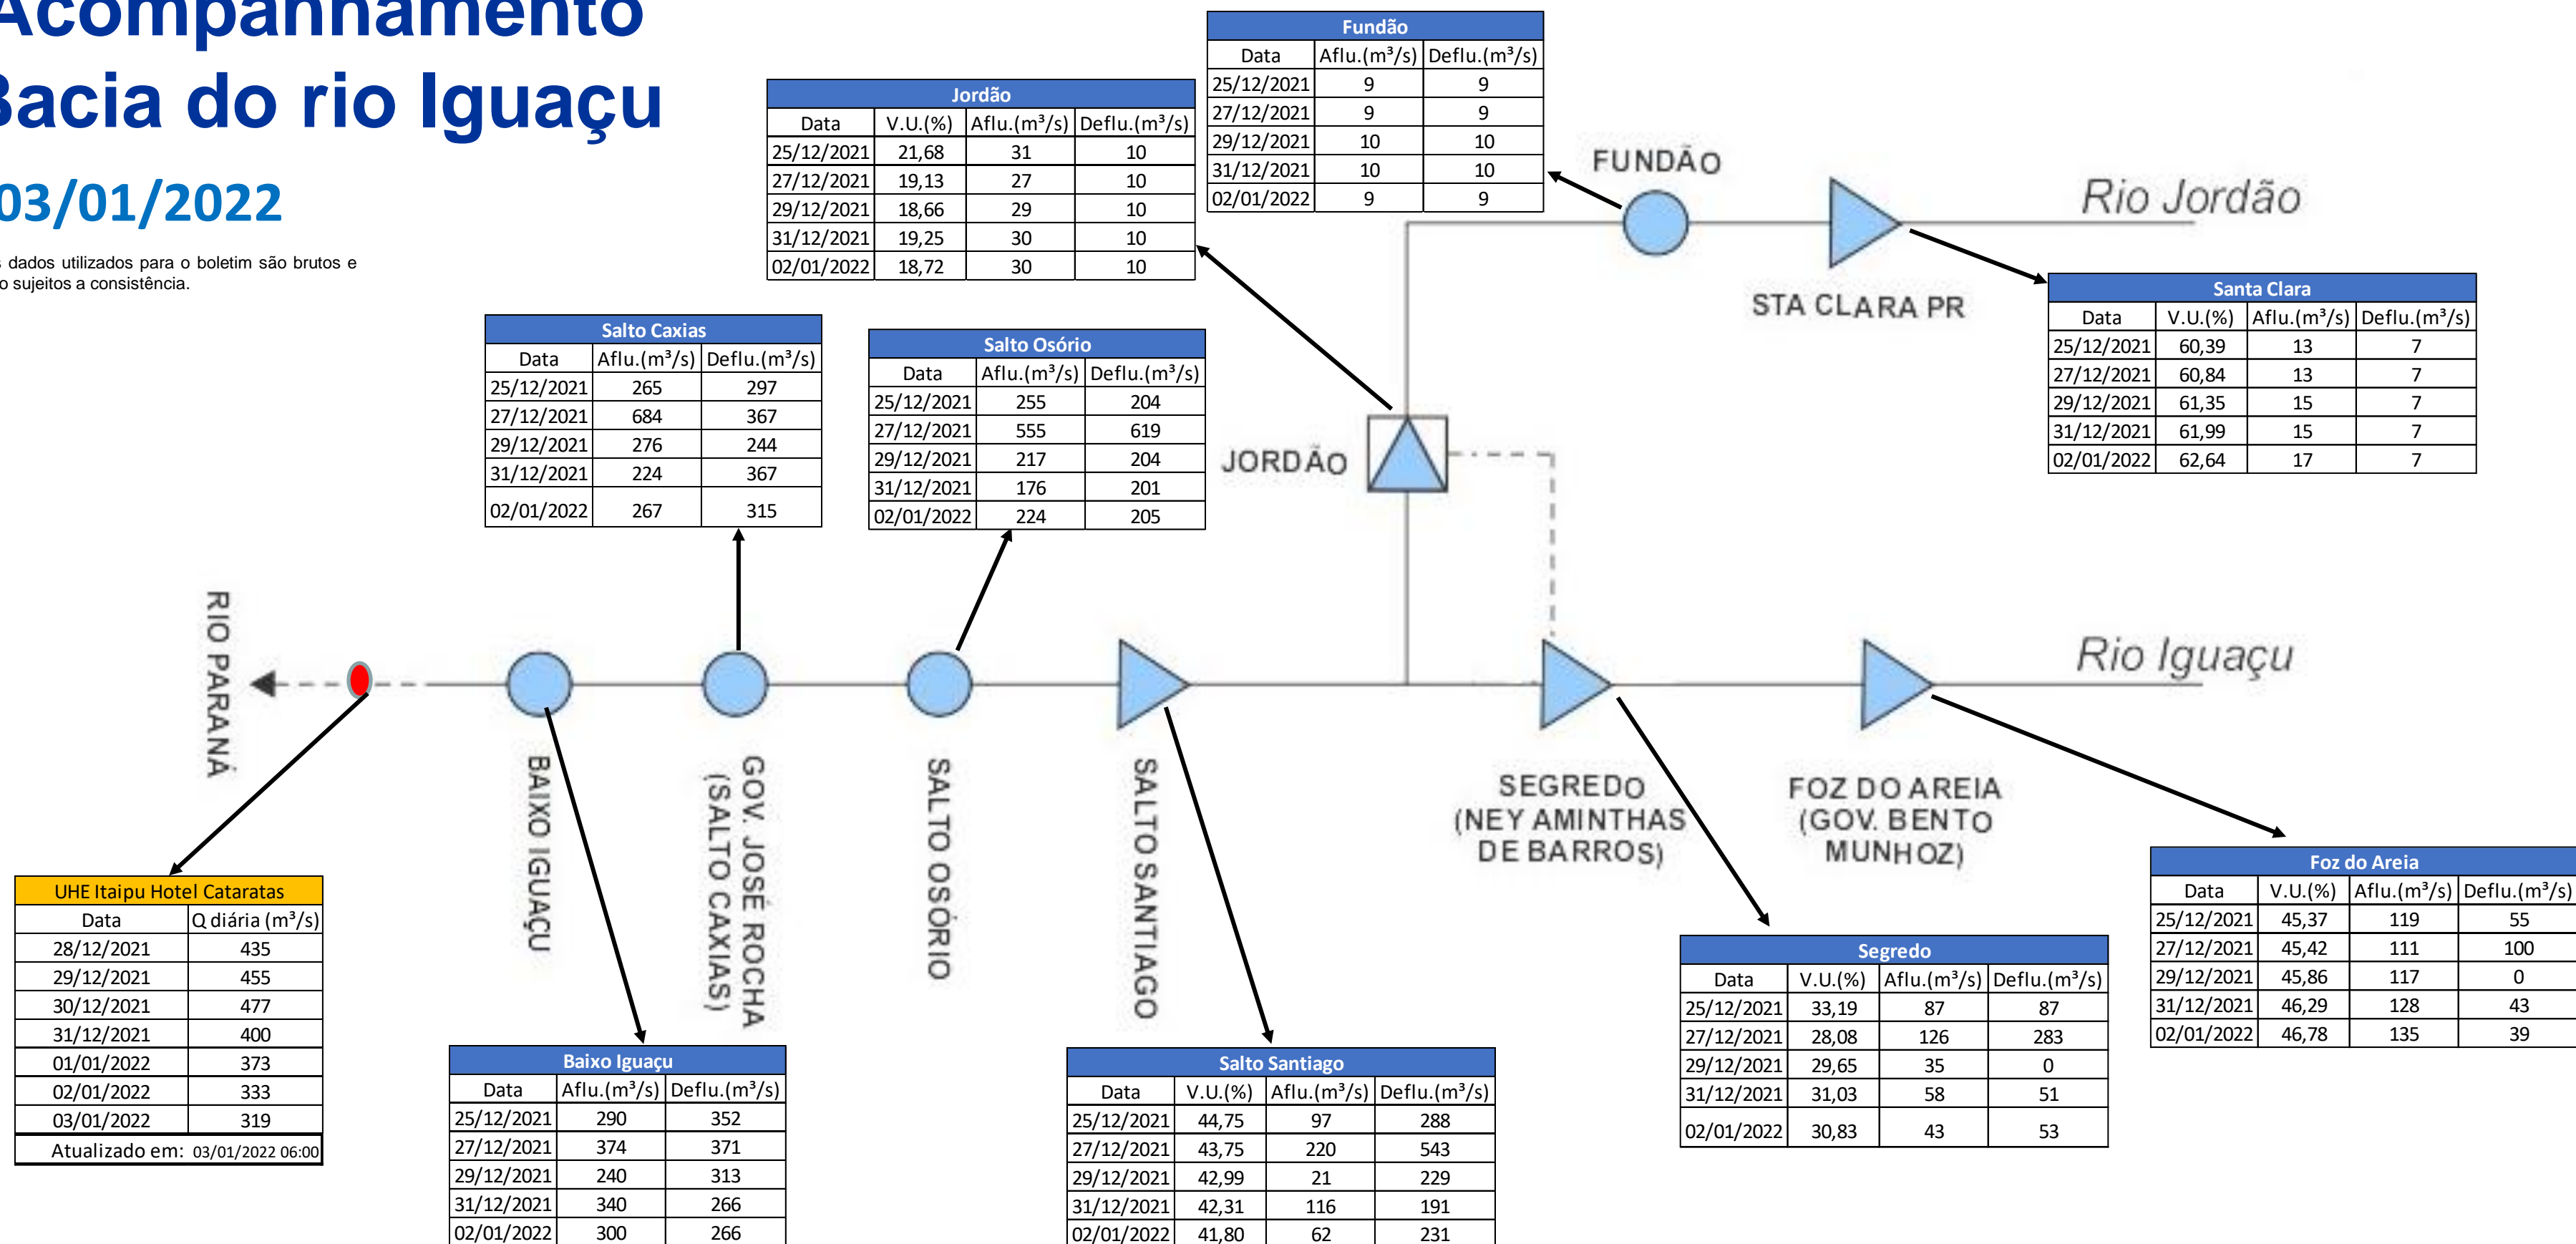

SALA DE SITUAÇÃO

Acompanhamento Bacia do rio Iguaçu

03/01/2022

* Os dados utilizados para o boletim são brutos e estão sujeitos a consistência.

SALA DE SITUAÇÃO

Estação Fluviométrica UHE Itaipu Hotel Cataratas