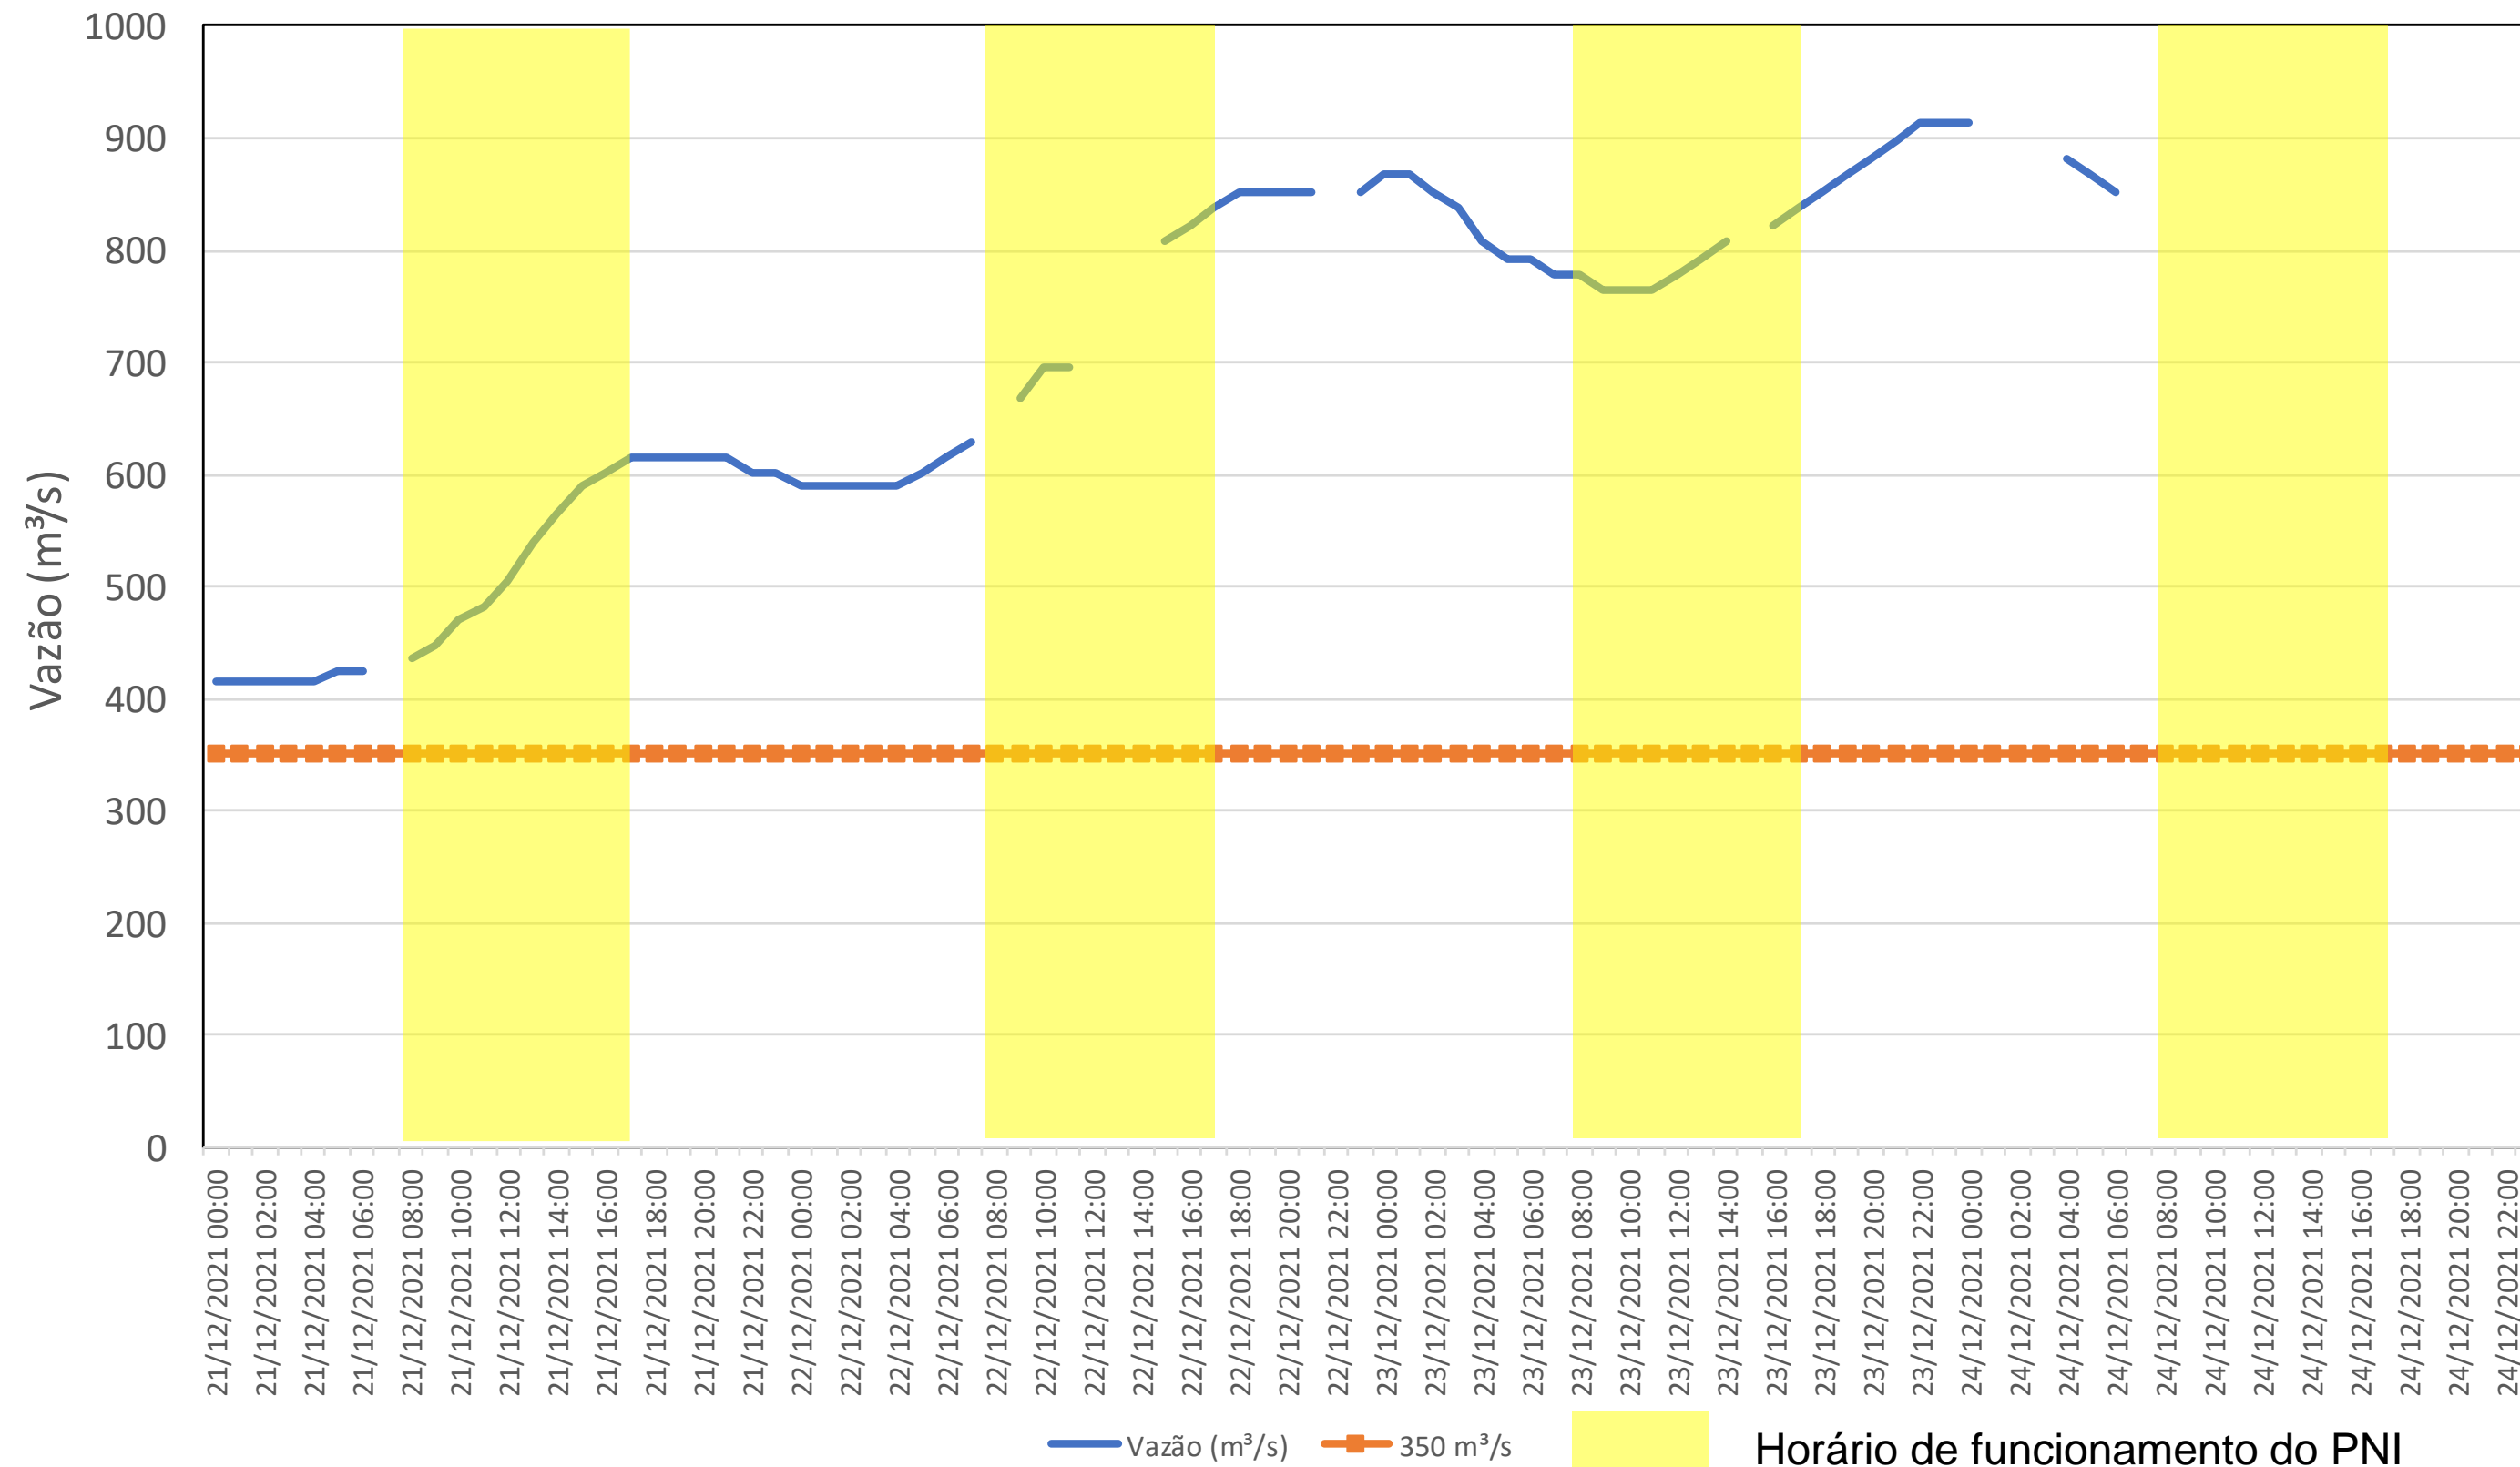

SALA DE SITUAÇÃO

Estação Fluviométrica UHE Itaipu Hotel Cataratas