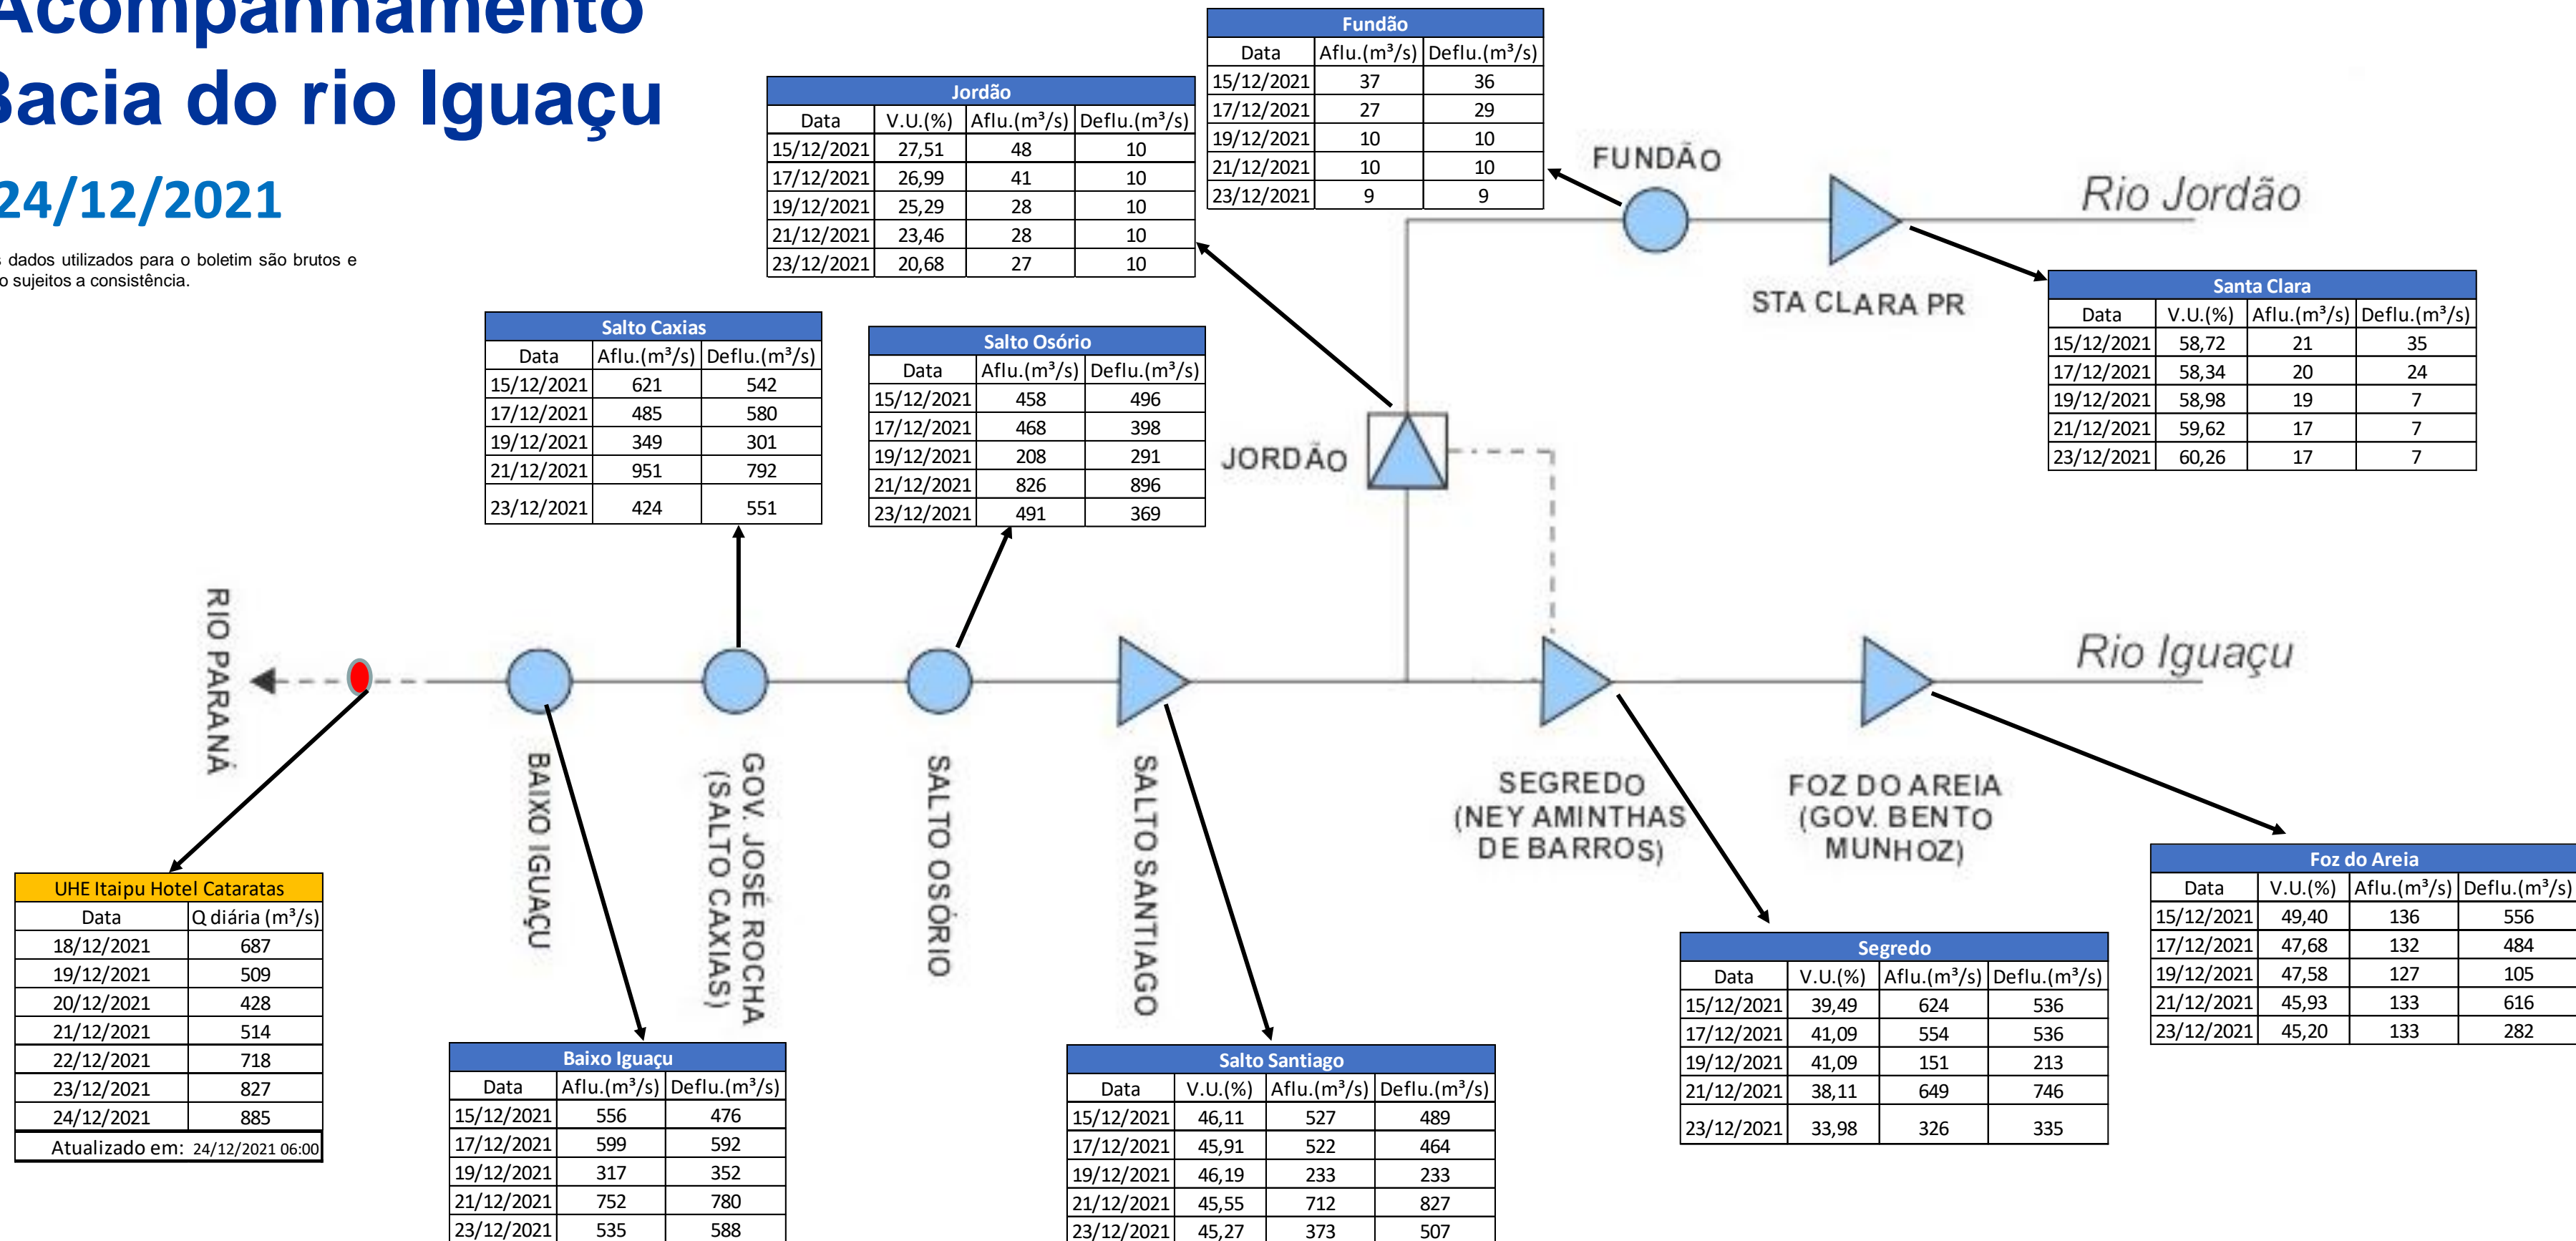

# SALA DE SITUAÇÃO

## Acompanhamento Bacia do rio Iguaçu

24/12/2021

\* Os dados utilizados para o boletim são brutos e estão sujeitos a consistência.

## Acompanhamento Bacia do rio Uruguai

24/12/2021

\* Os dados utilizados para o boletim são brutos e estão sujeitos a consistência.