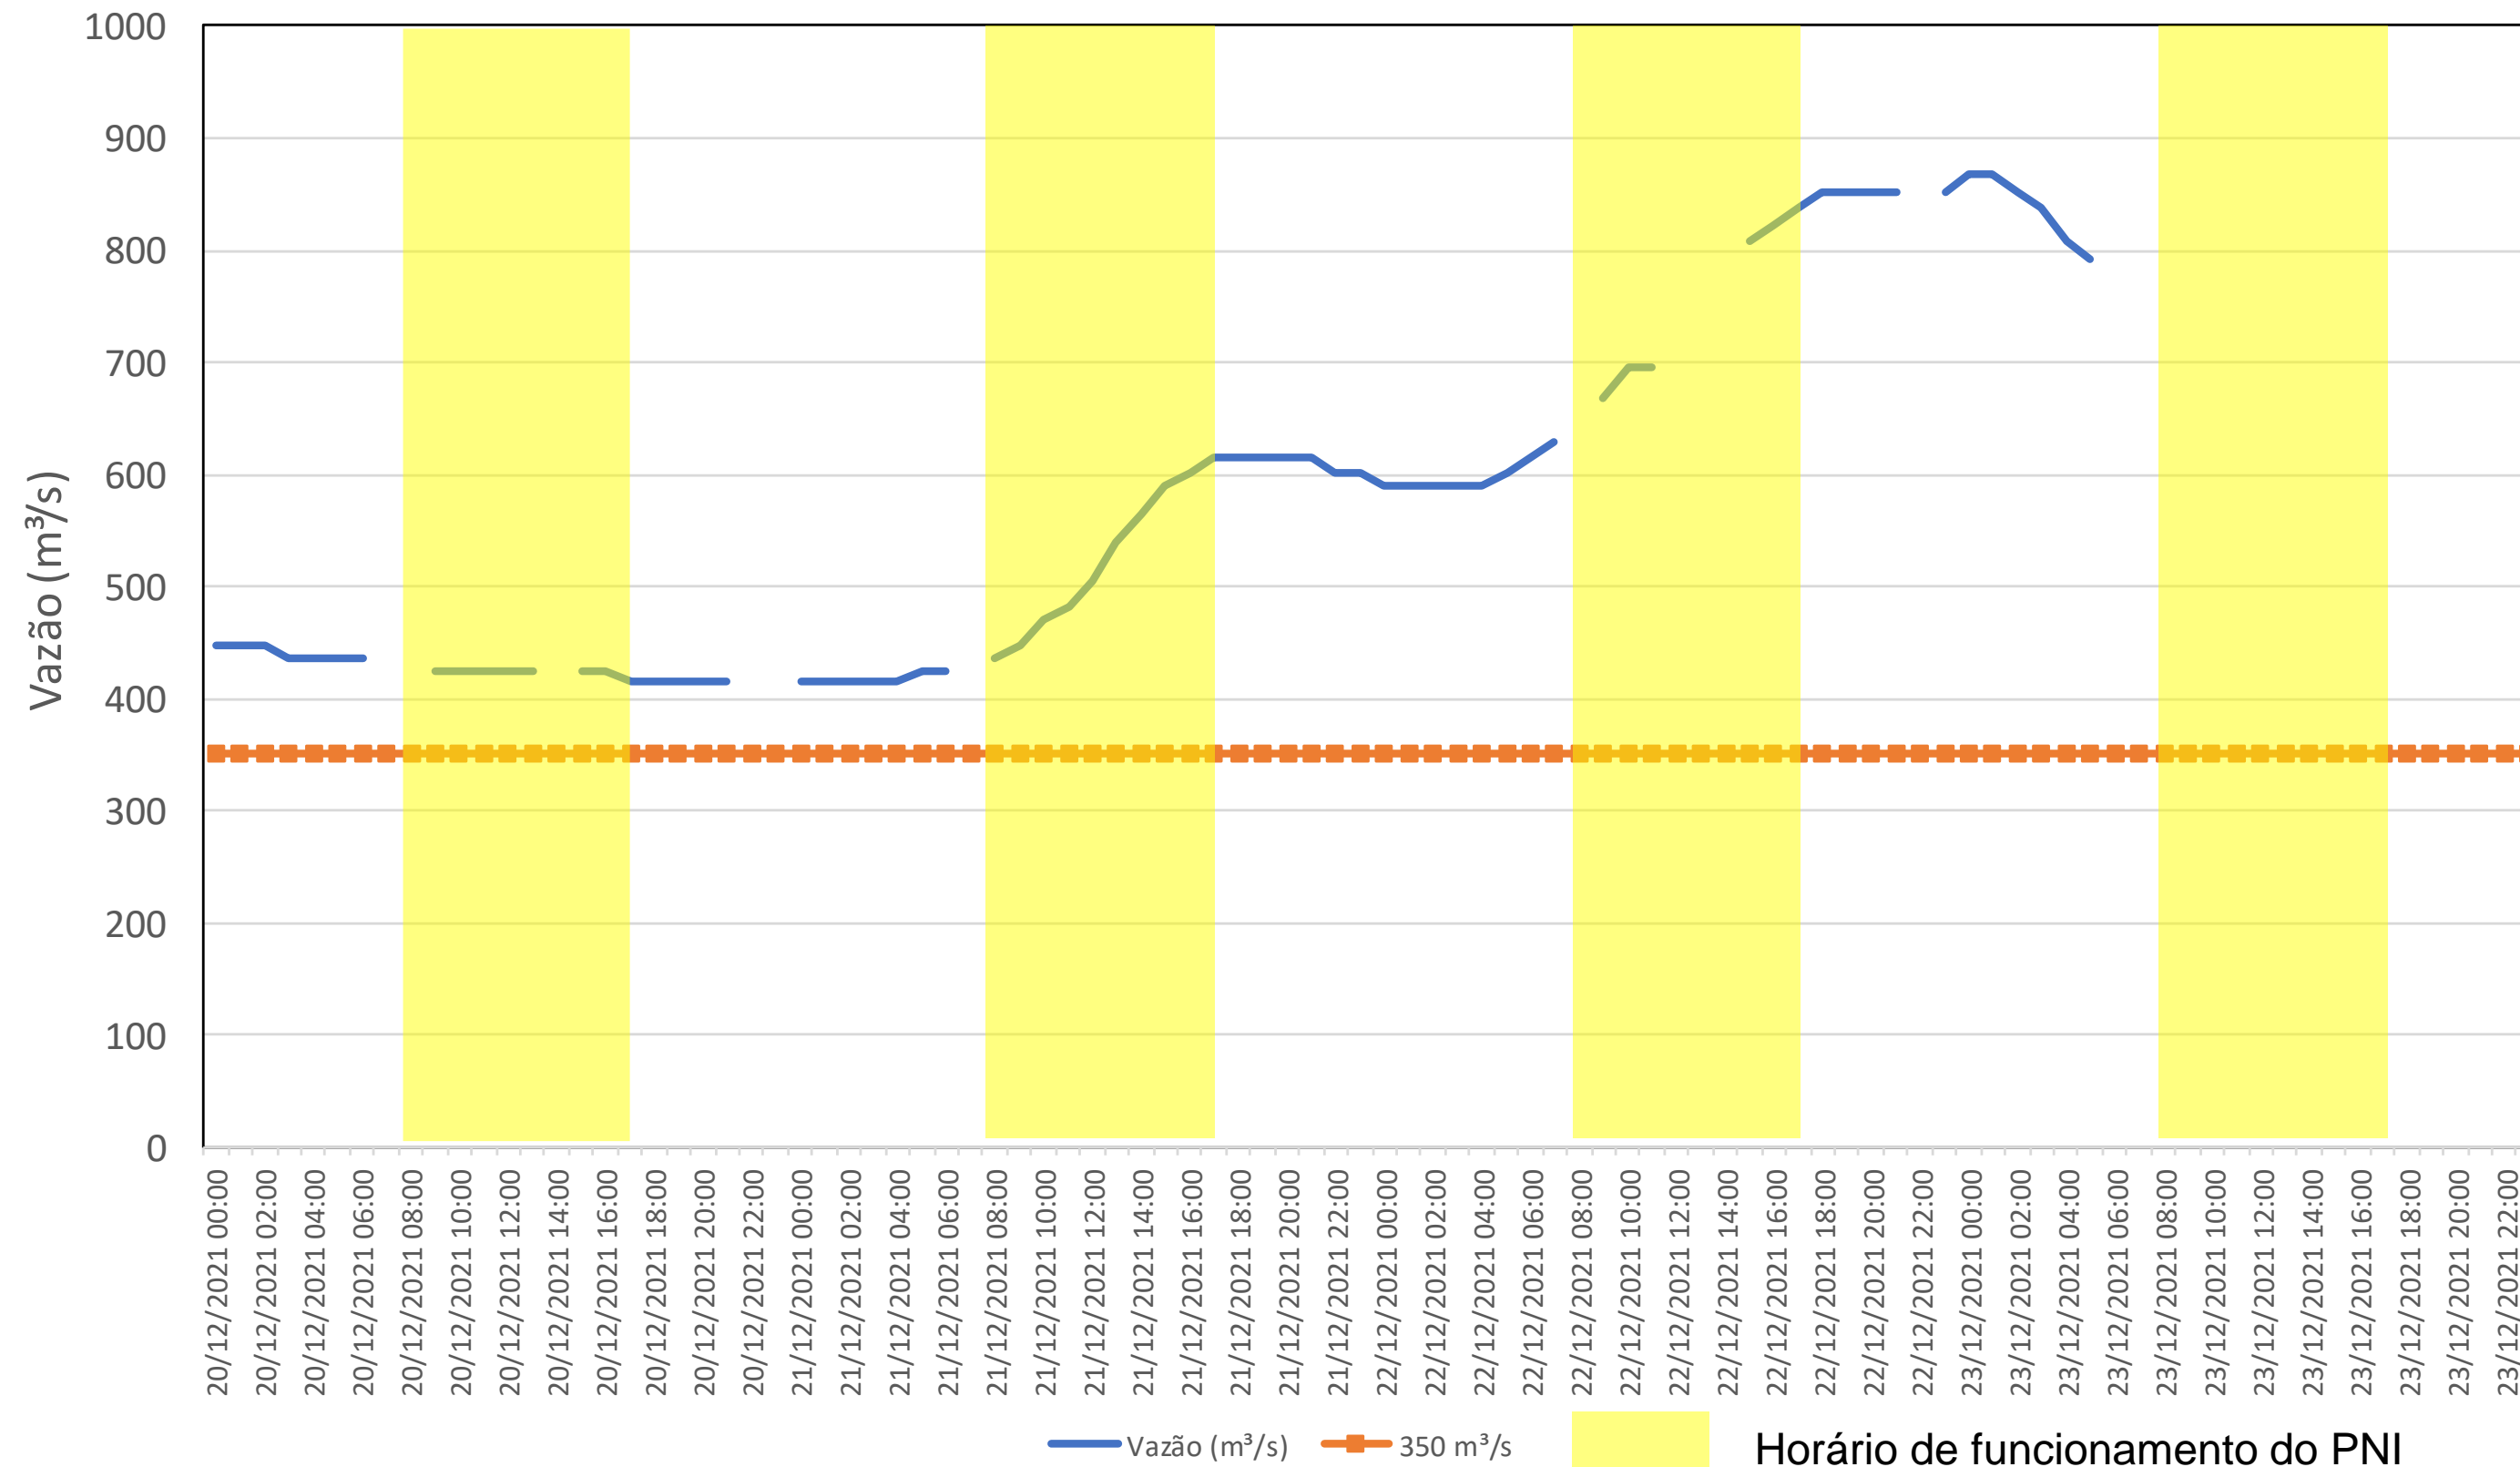

SALA DE SITUAÇÃO

Acompanhamento Bacia do rio Iguaçu

23/12/2021

* Os dados utilizados para o boletim são brutos e estão sujeitos a consistência.

SALA DE SITUAÇÃO

Estação Fluviométrica UHE Itaipu Hotel Cataratas

SALA DE SITUAÇÃO

Acompanhamento Bacia do rio Uruguai

23/12/2021

* Os dados utilizados para o boletim são brutos e estão sujeitos a consistência.