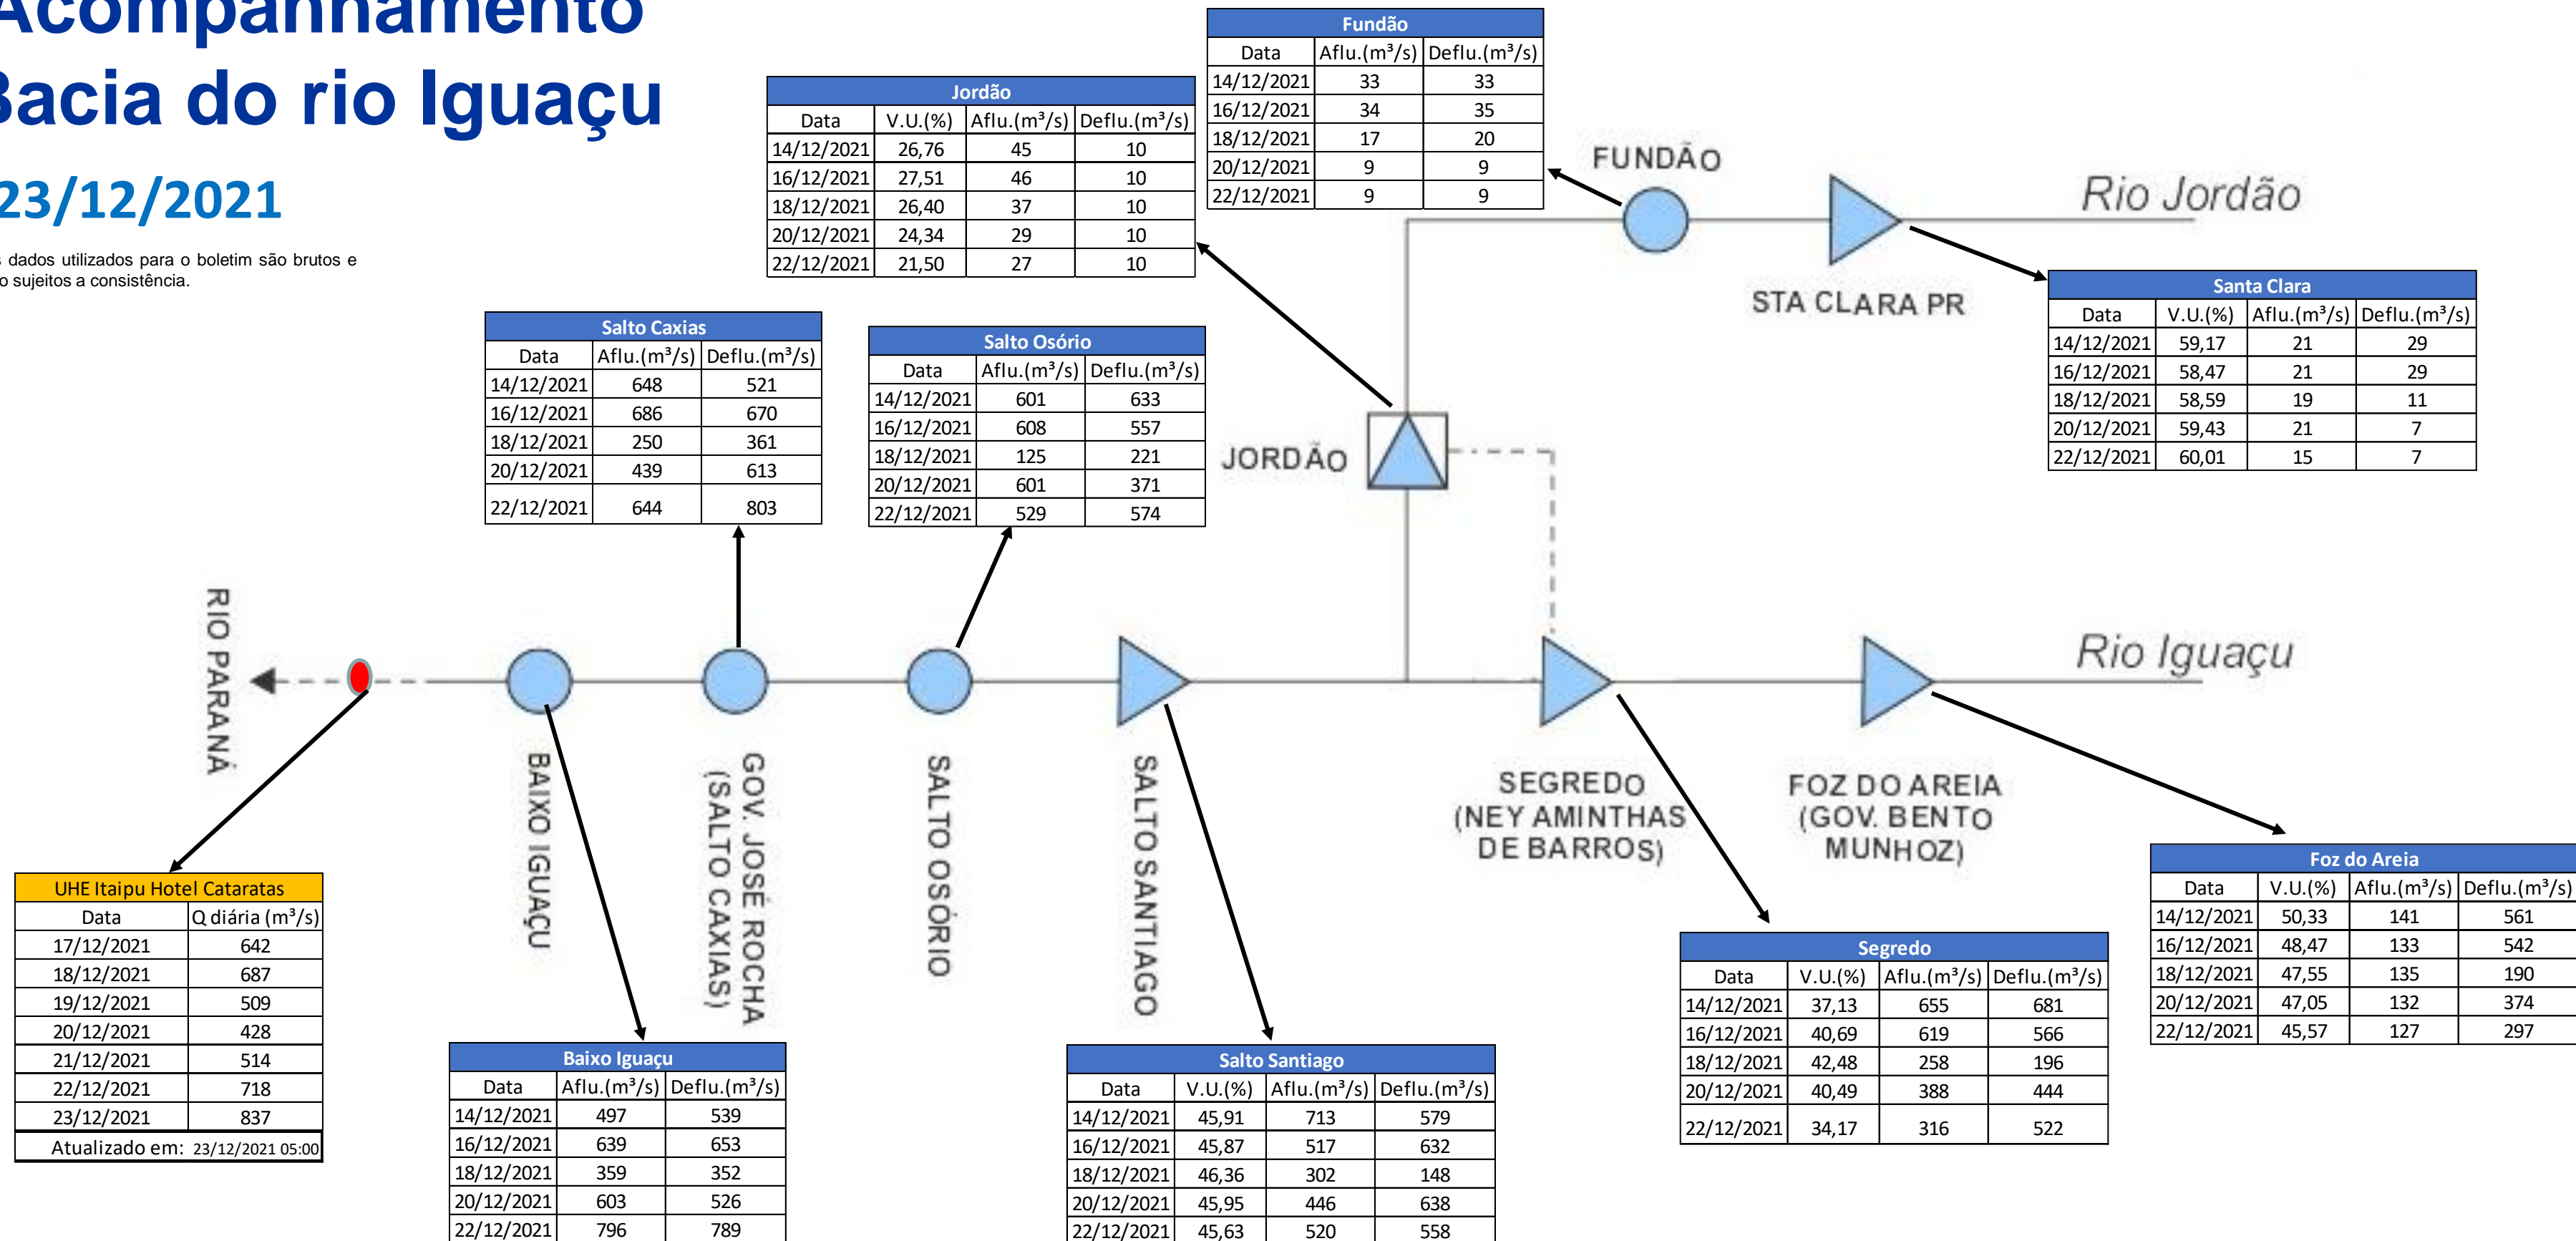

SALA DE SITUAÇÃO

Acompanhamento Bacia do rio Iguaçu

23/12/2021

* Os dados utilizados para o boletim são brutos e estão sujeitos a consistência.

SALA DE SITUAÇÃO

Estação Fluviométrica UHE Itaipu Hotel Cataratas

SALA DE SITUAÇÃO

Acompanhamento Bacia do rio Uruguai

23/12/2021

* Os dados utilizados para o boletim são brutos e estão sujeitos a consistência.