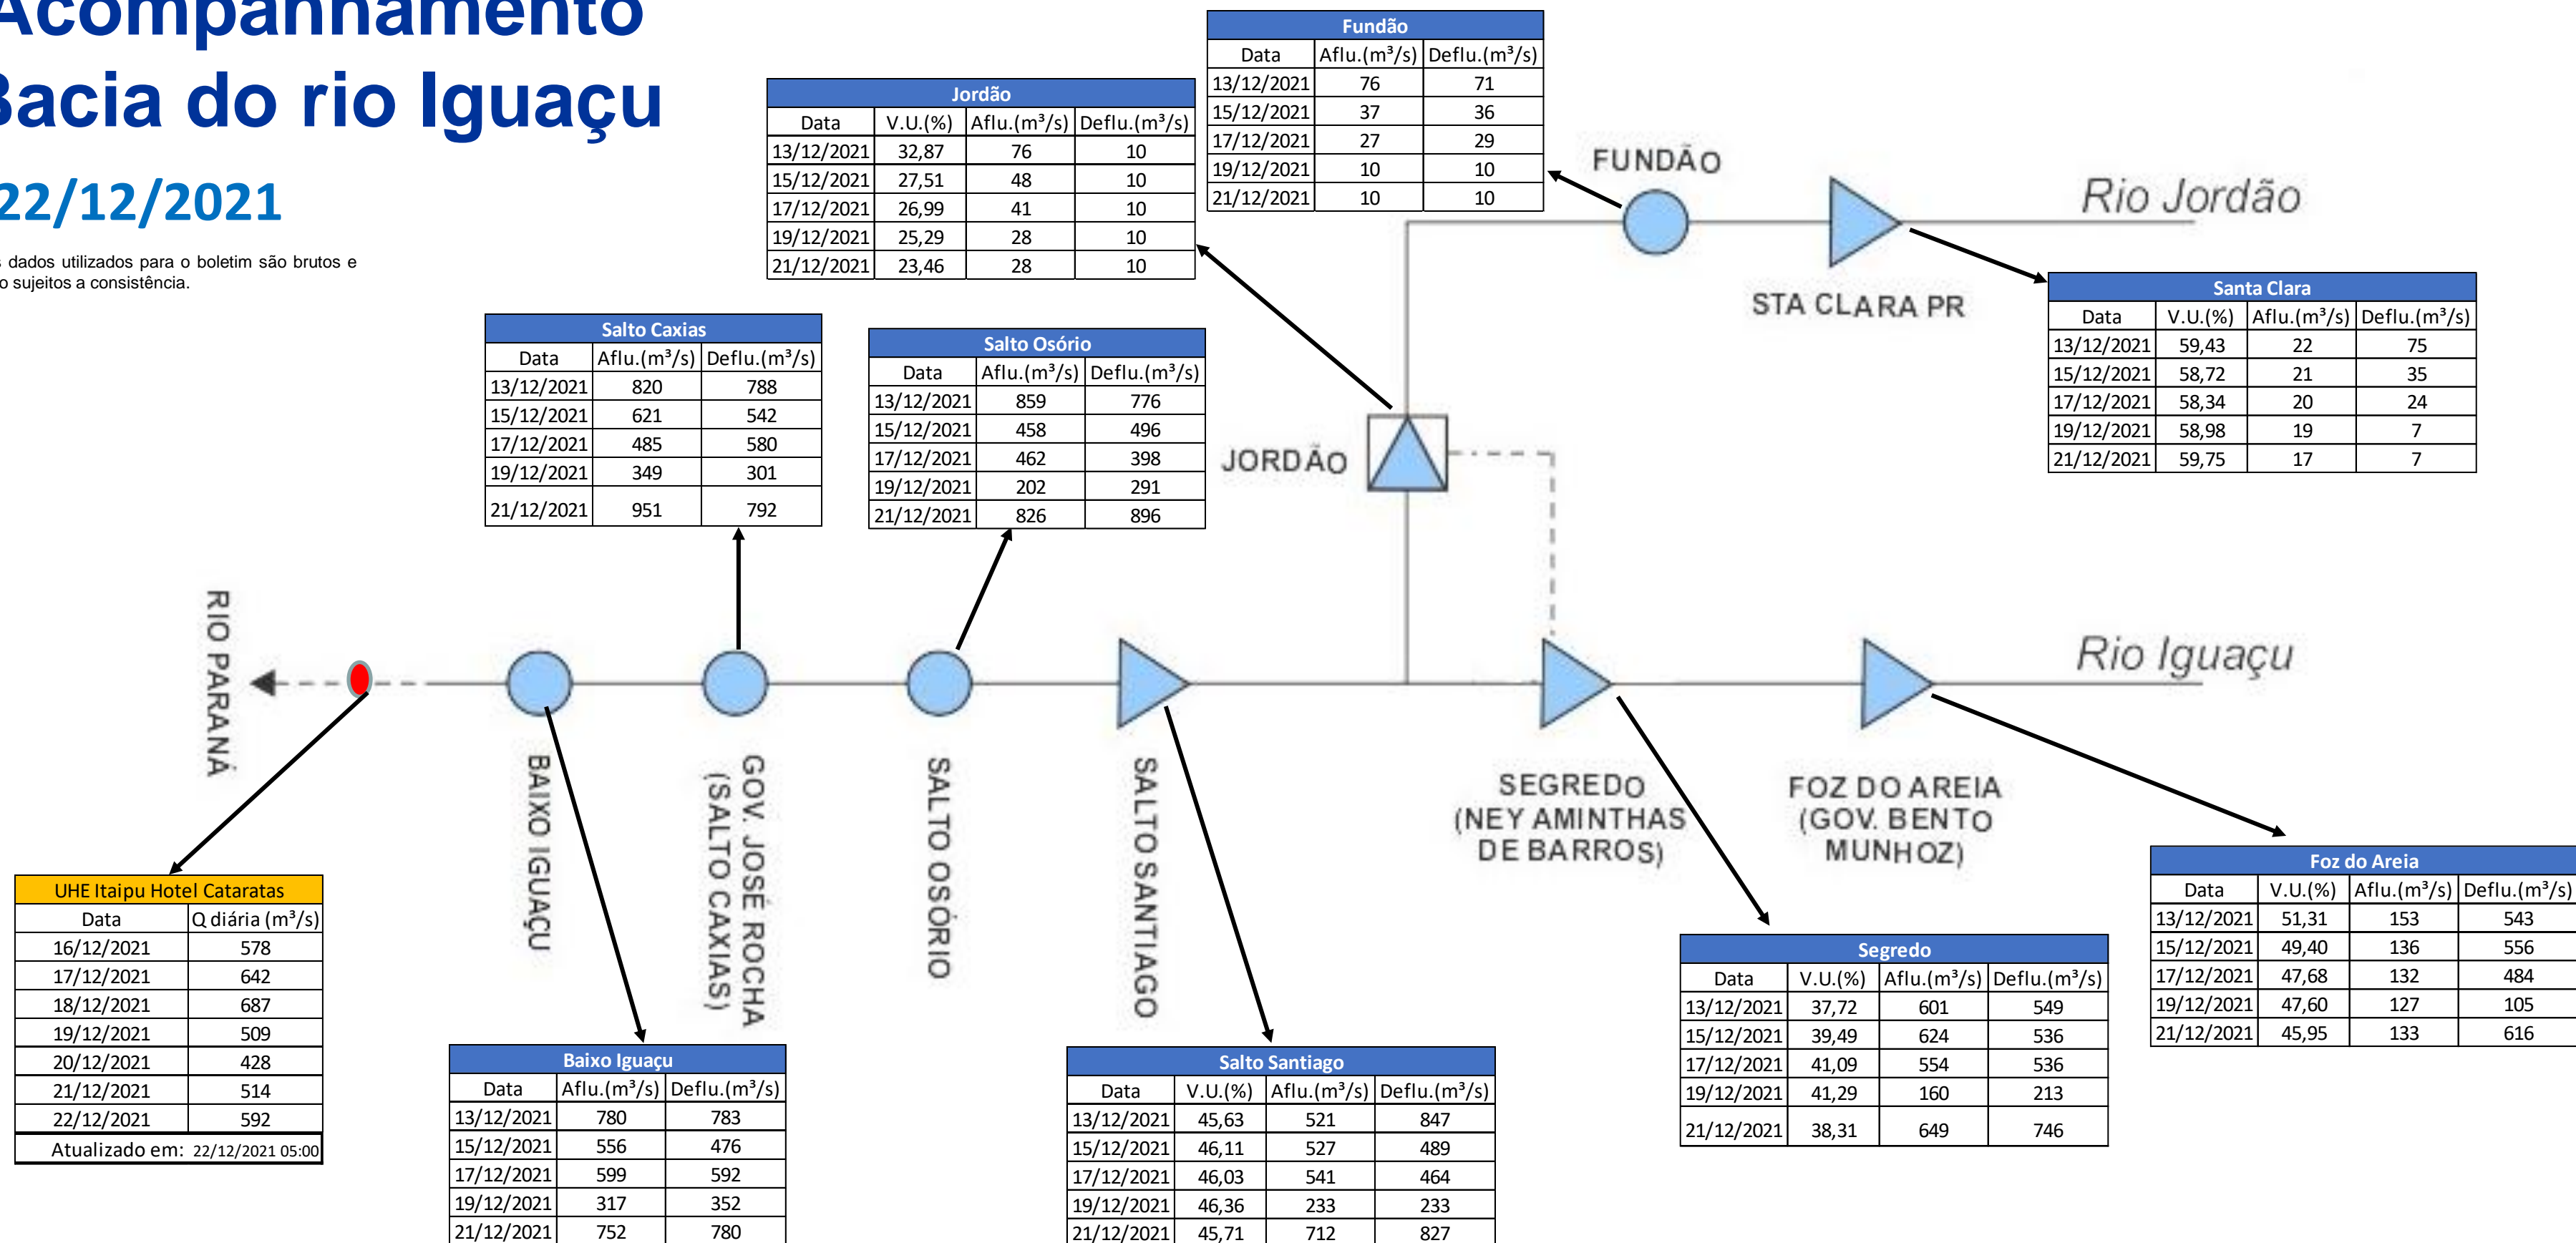

SALA DE SITUAÇÃO

Acompanhamento Bacia do rio Iguaçu

22/12/2021

* Os dados utilizados para o boletim são brutos e estão sujeitos a consistência.

SALA DE SITUAÇÃO

Estação Fluviométrica UHE Itaipu Hotel Cataratas

SALA DE SITUAÇÃO

Acompanhamento Bacia do rio Uruguai

22/12/2021

* Os dados utilizados para o boletim são brutos e estão sujeitos a consistência.