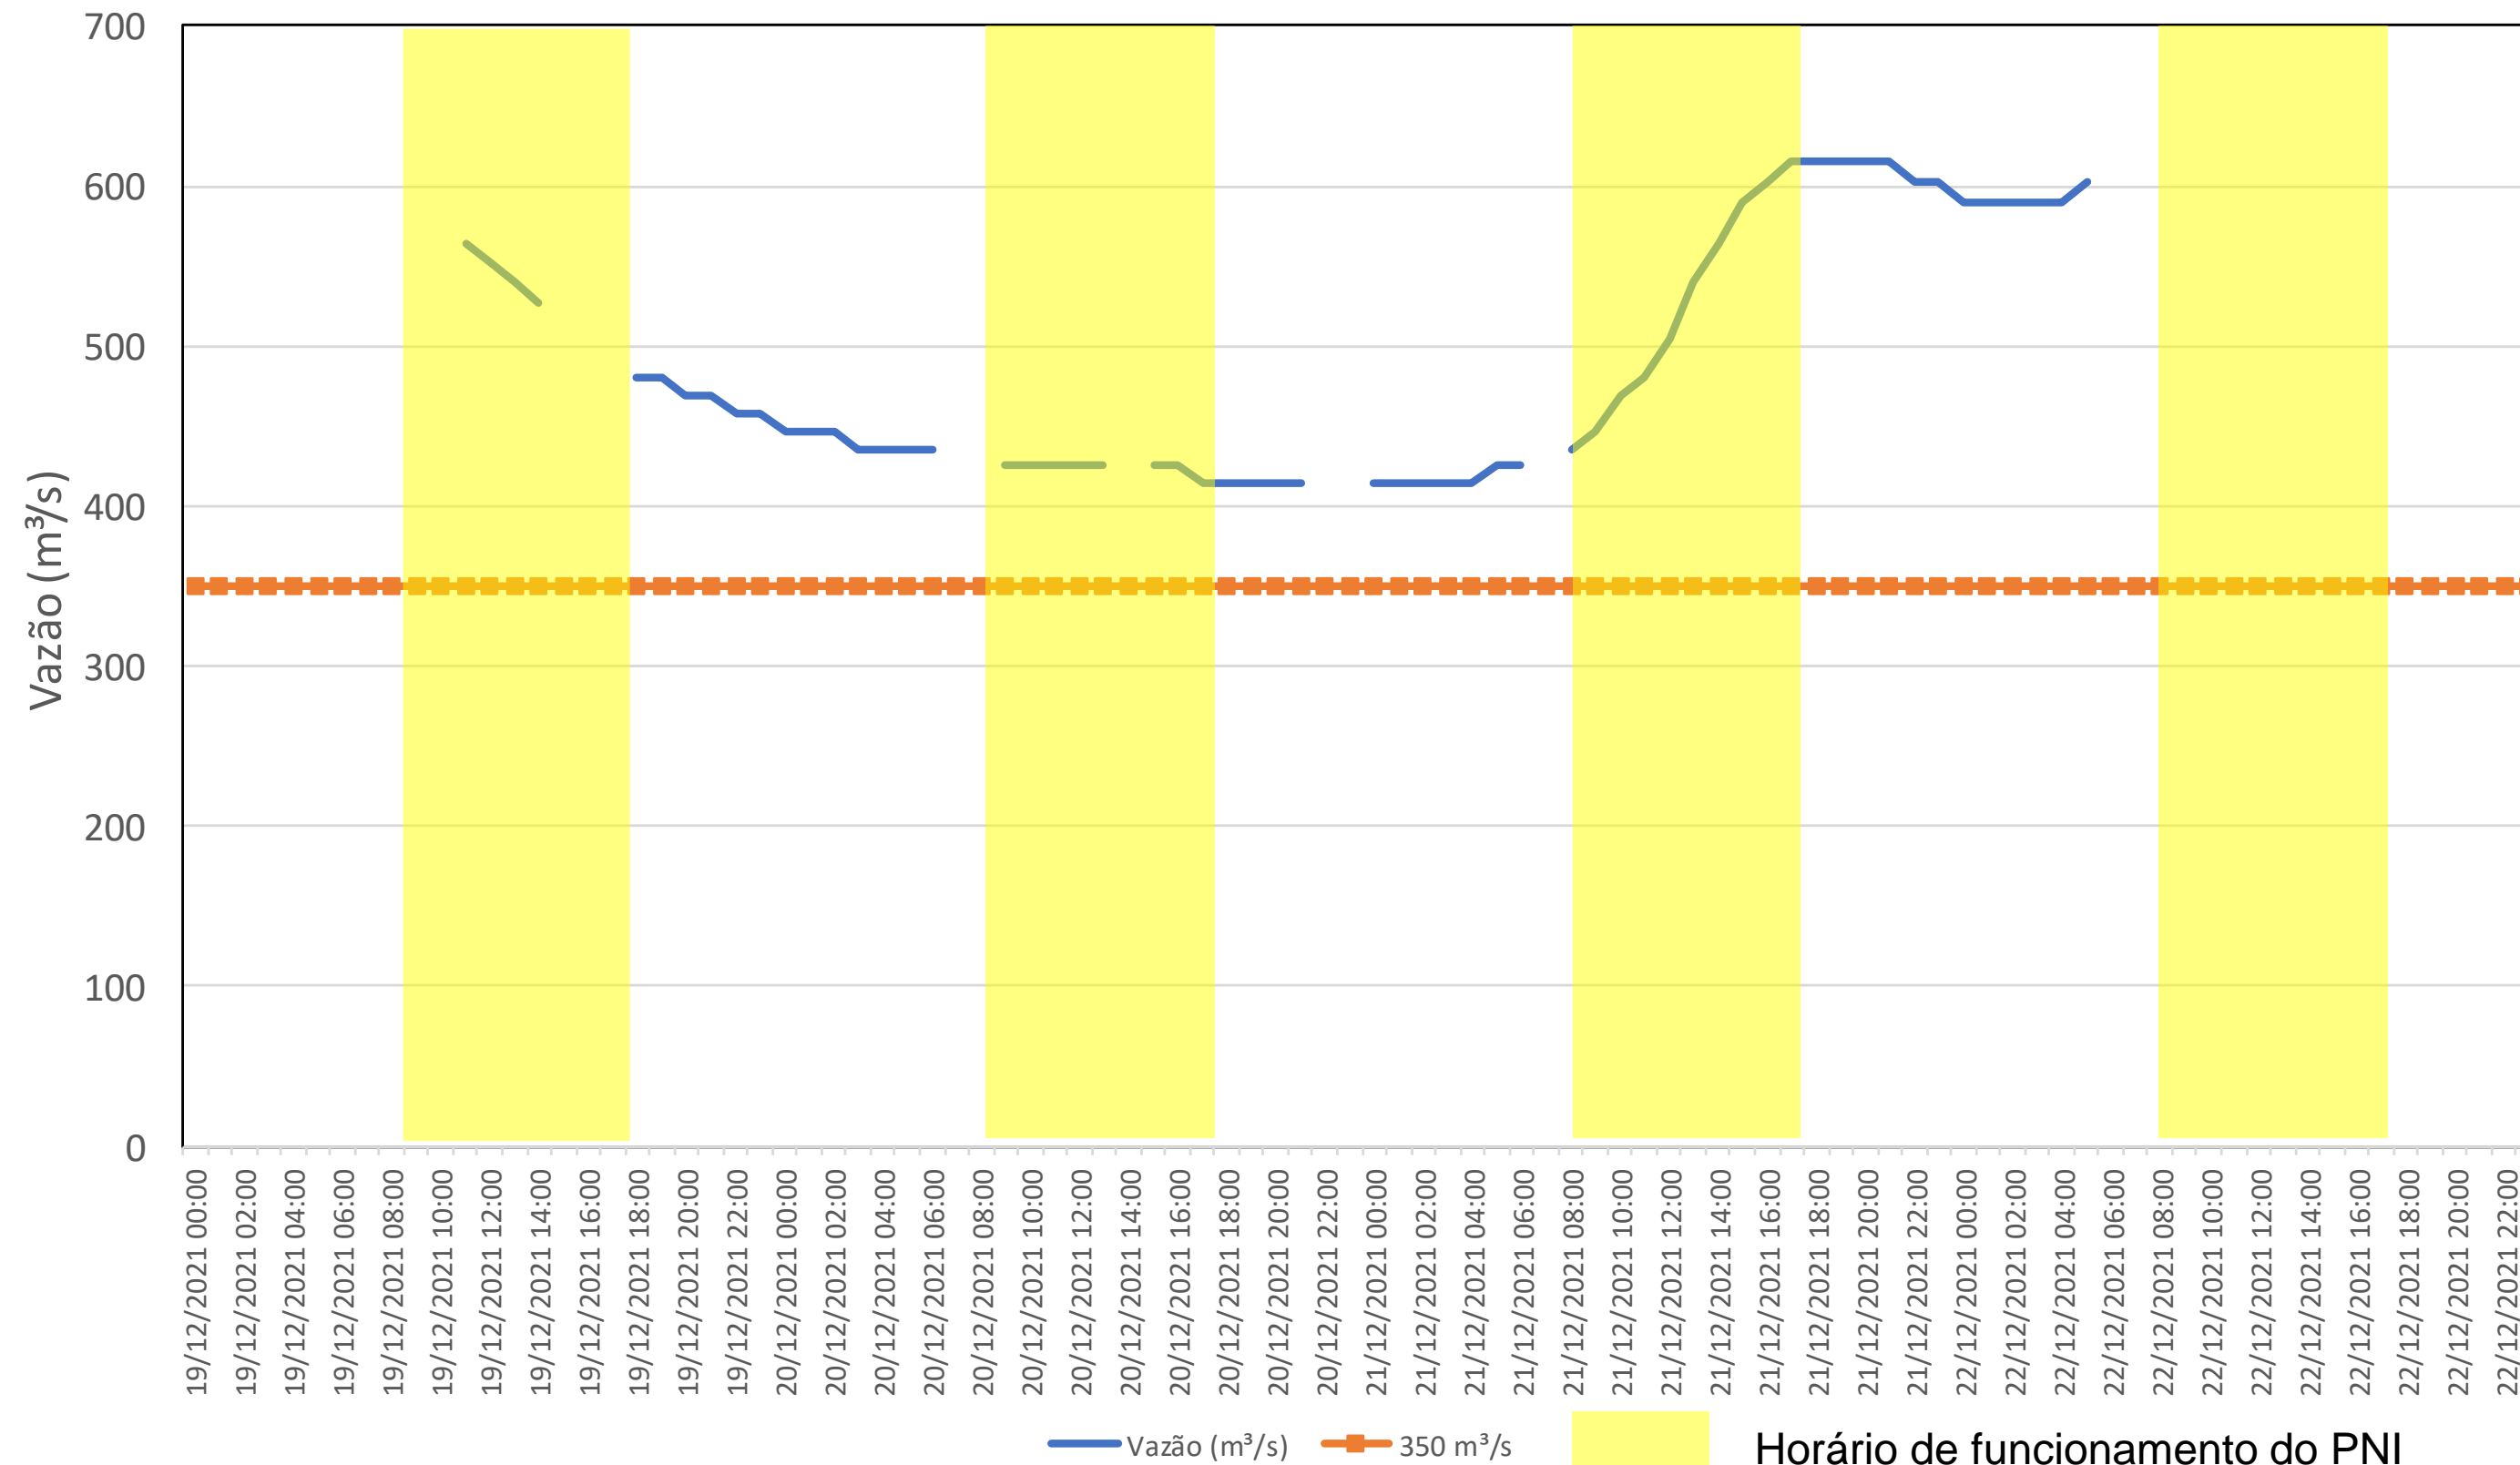

SALA DE SITUAÇÃO

Acompanhamento Bacia do rio Iguaçu

22/12/2021

* Os dados utilizados para o boletim são brutos e estão sujeitos a consistência.

SALA DE SITUAÇÃO

Estação Fluviométrica UHE Itaipu Hotel Cataratas

SALA DE SITUAÇÃO

Acompanhamento Bacia do rio Uruguai

22/12/2021

* Os dados utilizados para o boletim são brutos e estão sujeitos a consistência.