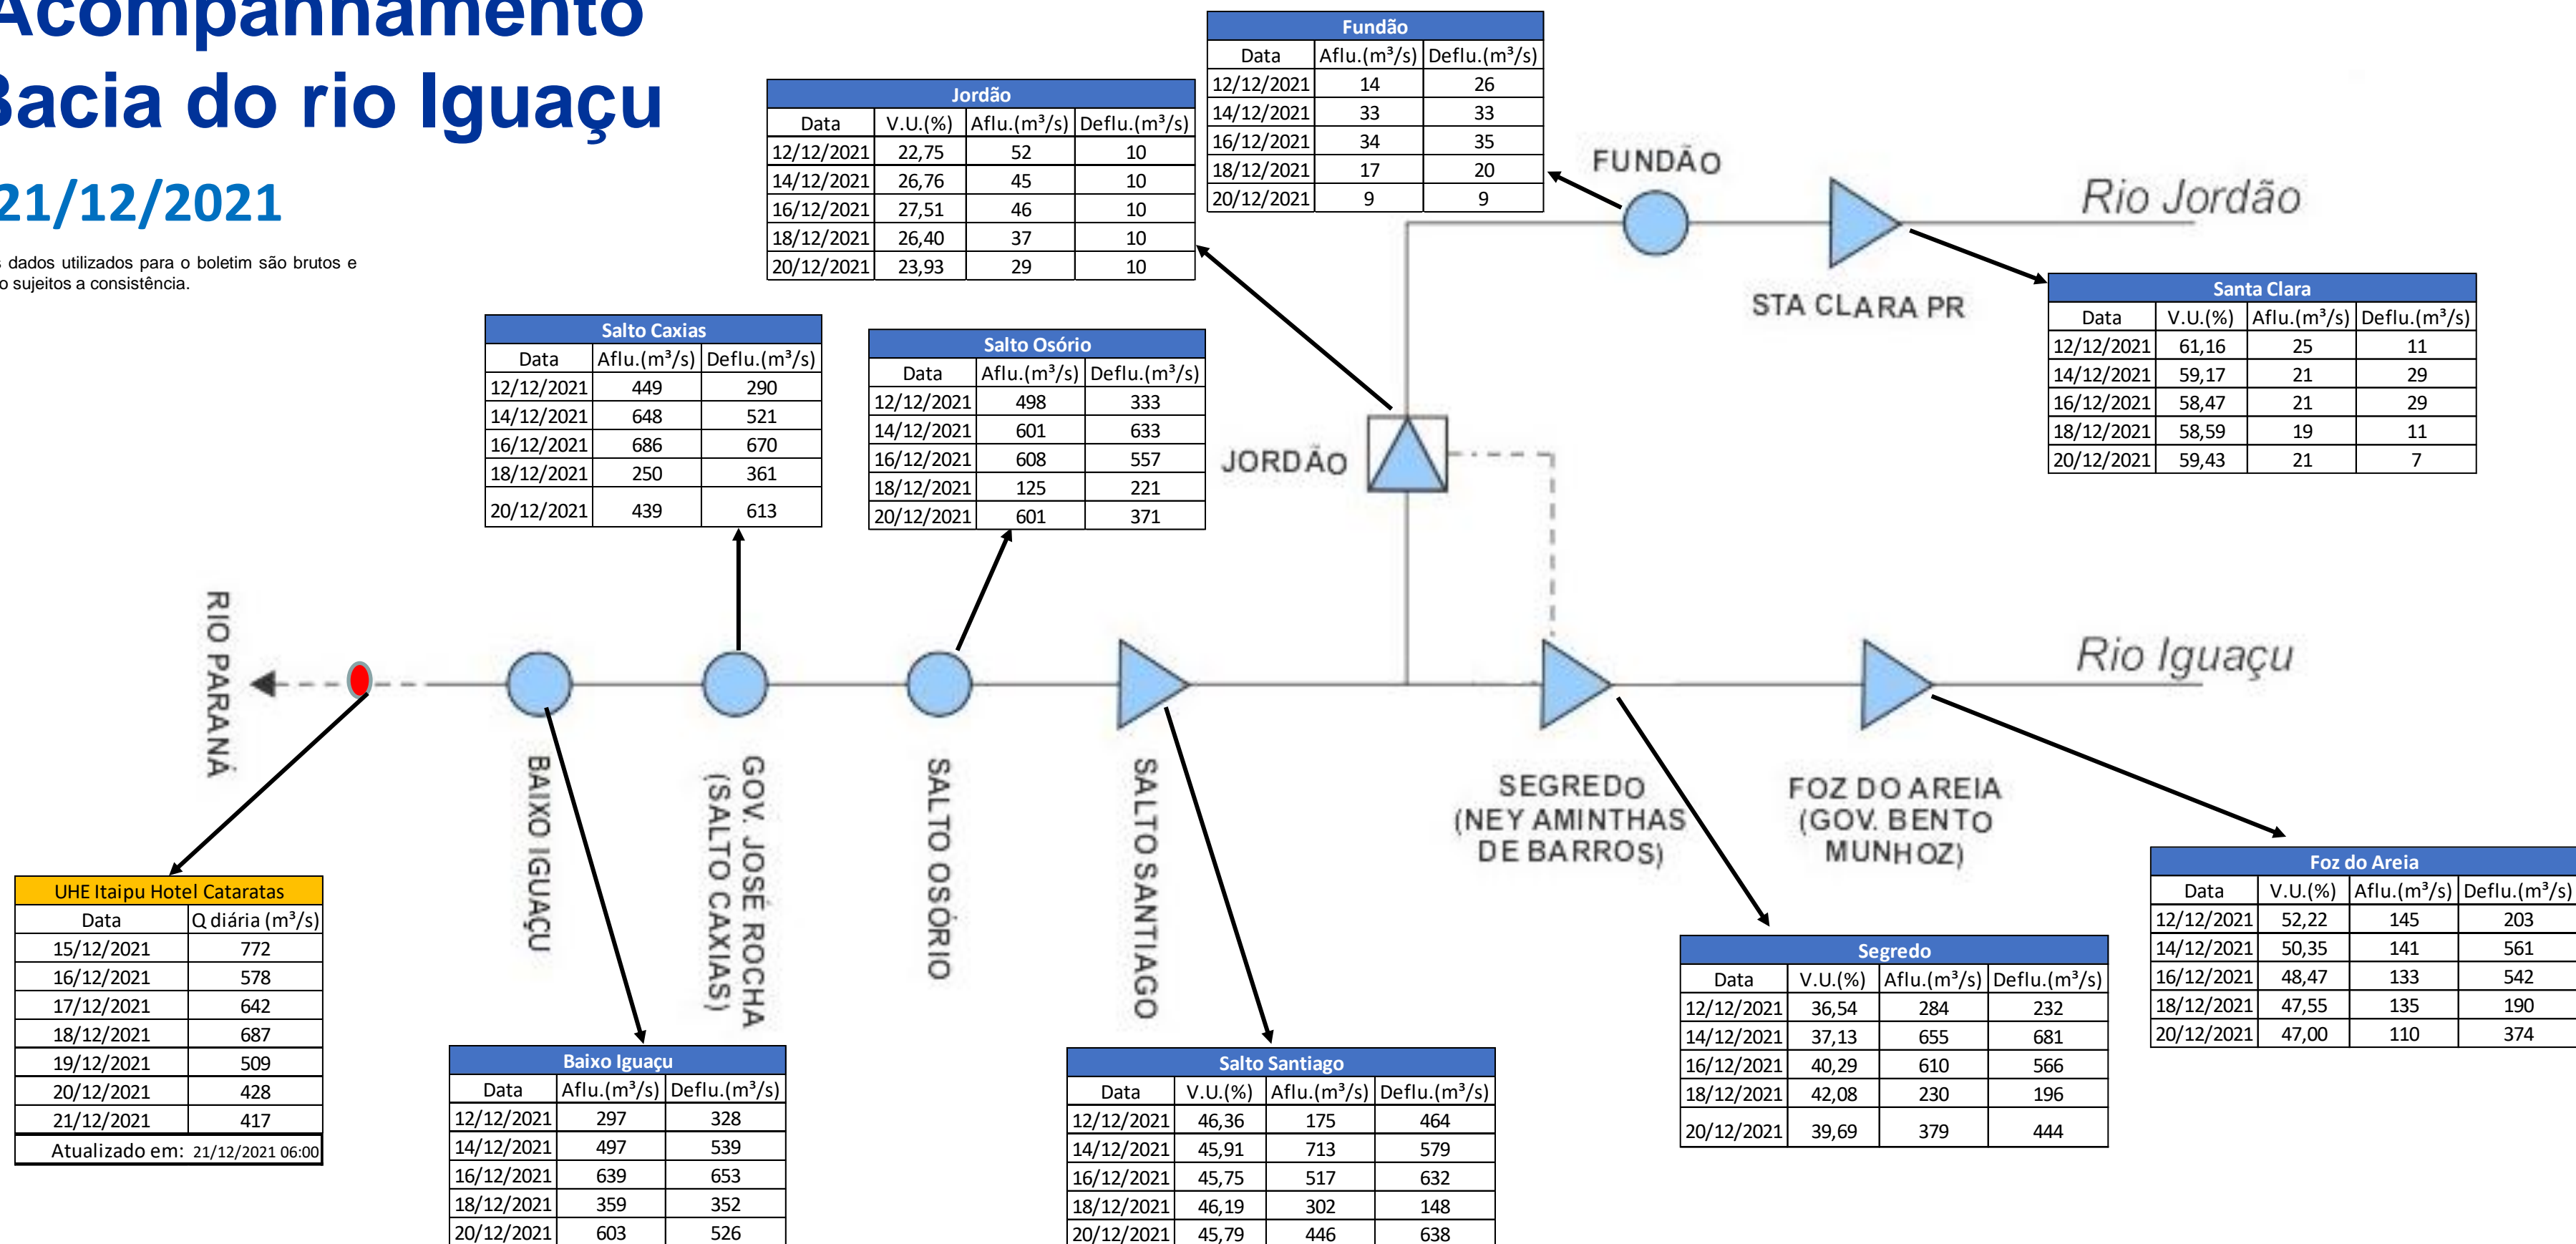

# SALA DE SITUAÇÃO

## Acompanhamento Bacia do rio Iguaçu

21/12/2021

\* Os dados utilizados para o boletim são brutos e estão sujeitos a consistência.

## Acompanhamento Bacia do rio Uruguai

21/12/2021

\* Os dados utilizados para o boletim são brutos e estão sujeitos a consistência.