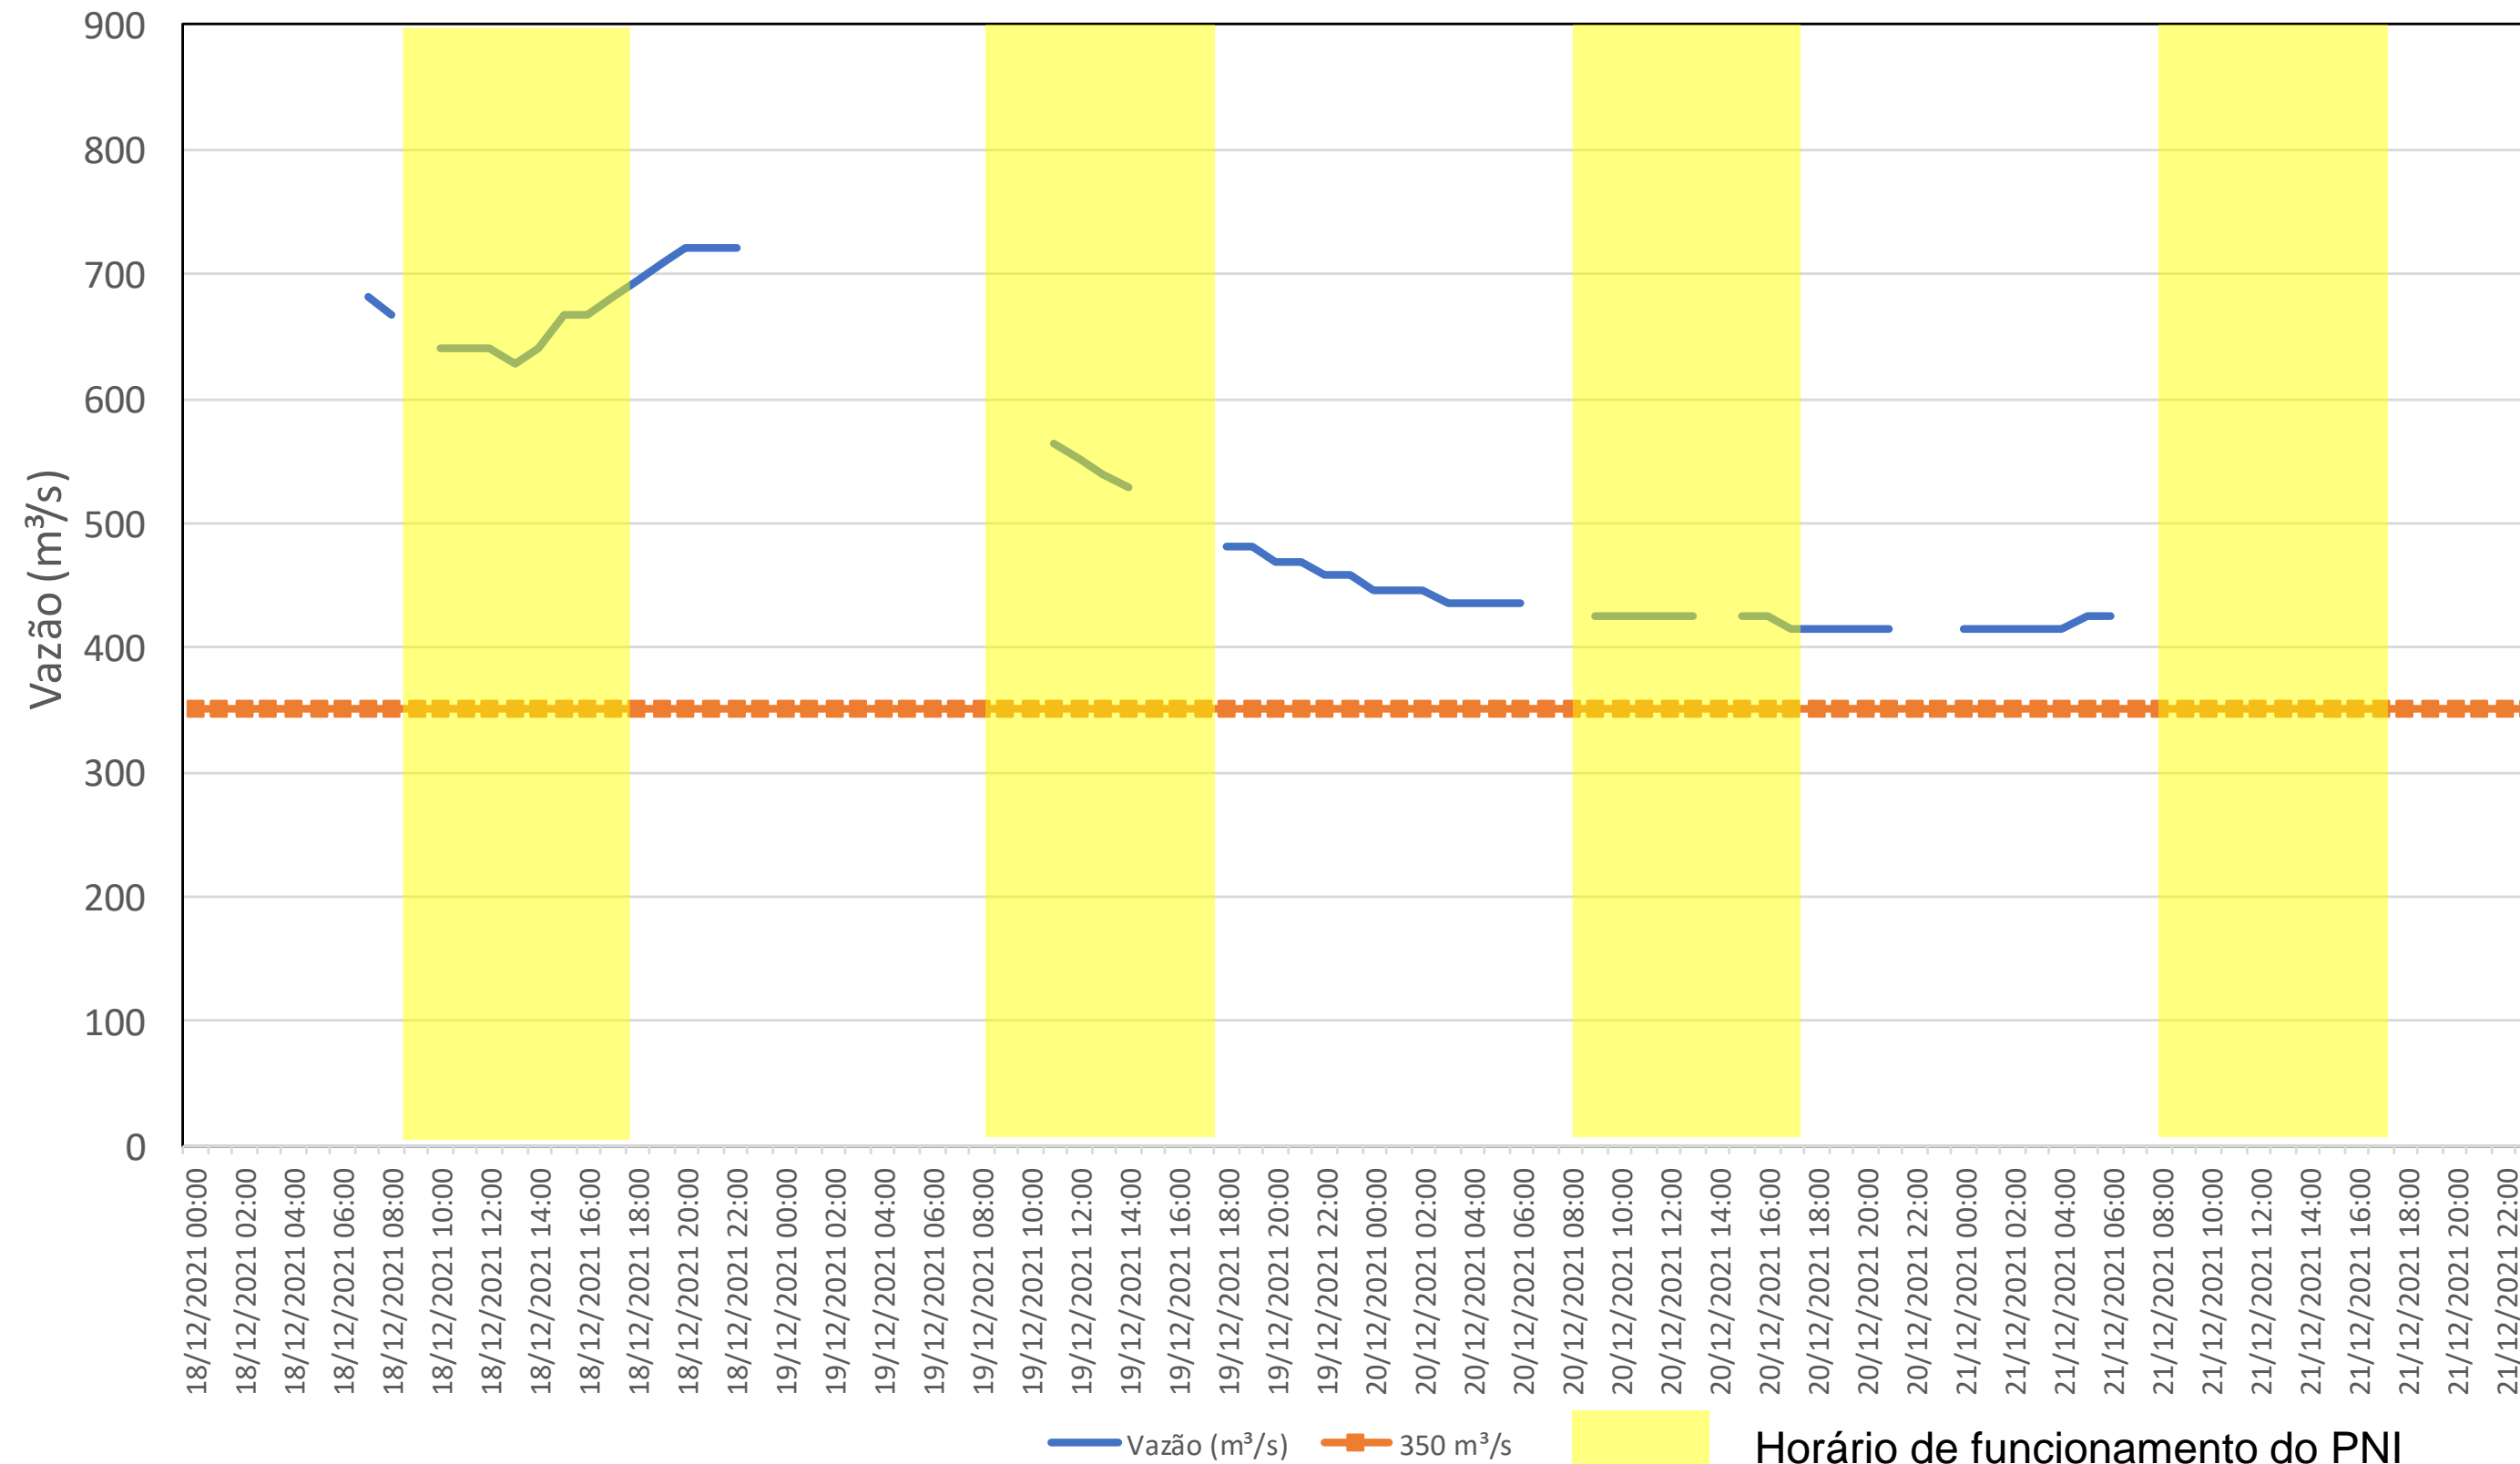

SALA DE SITUAÇÃO

Estação Fluviométrica UHE Itaipu Hotel Cataratas