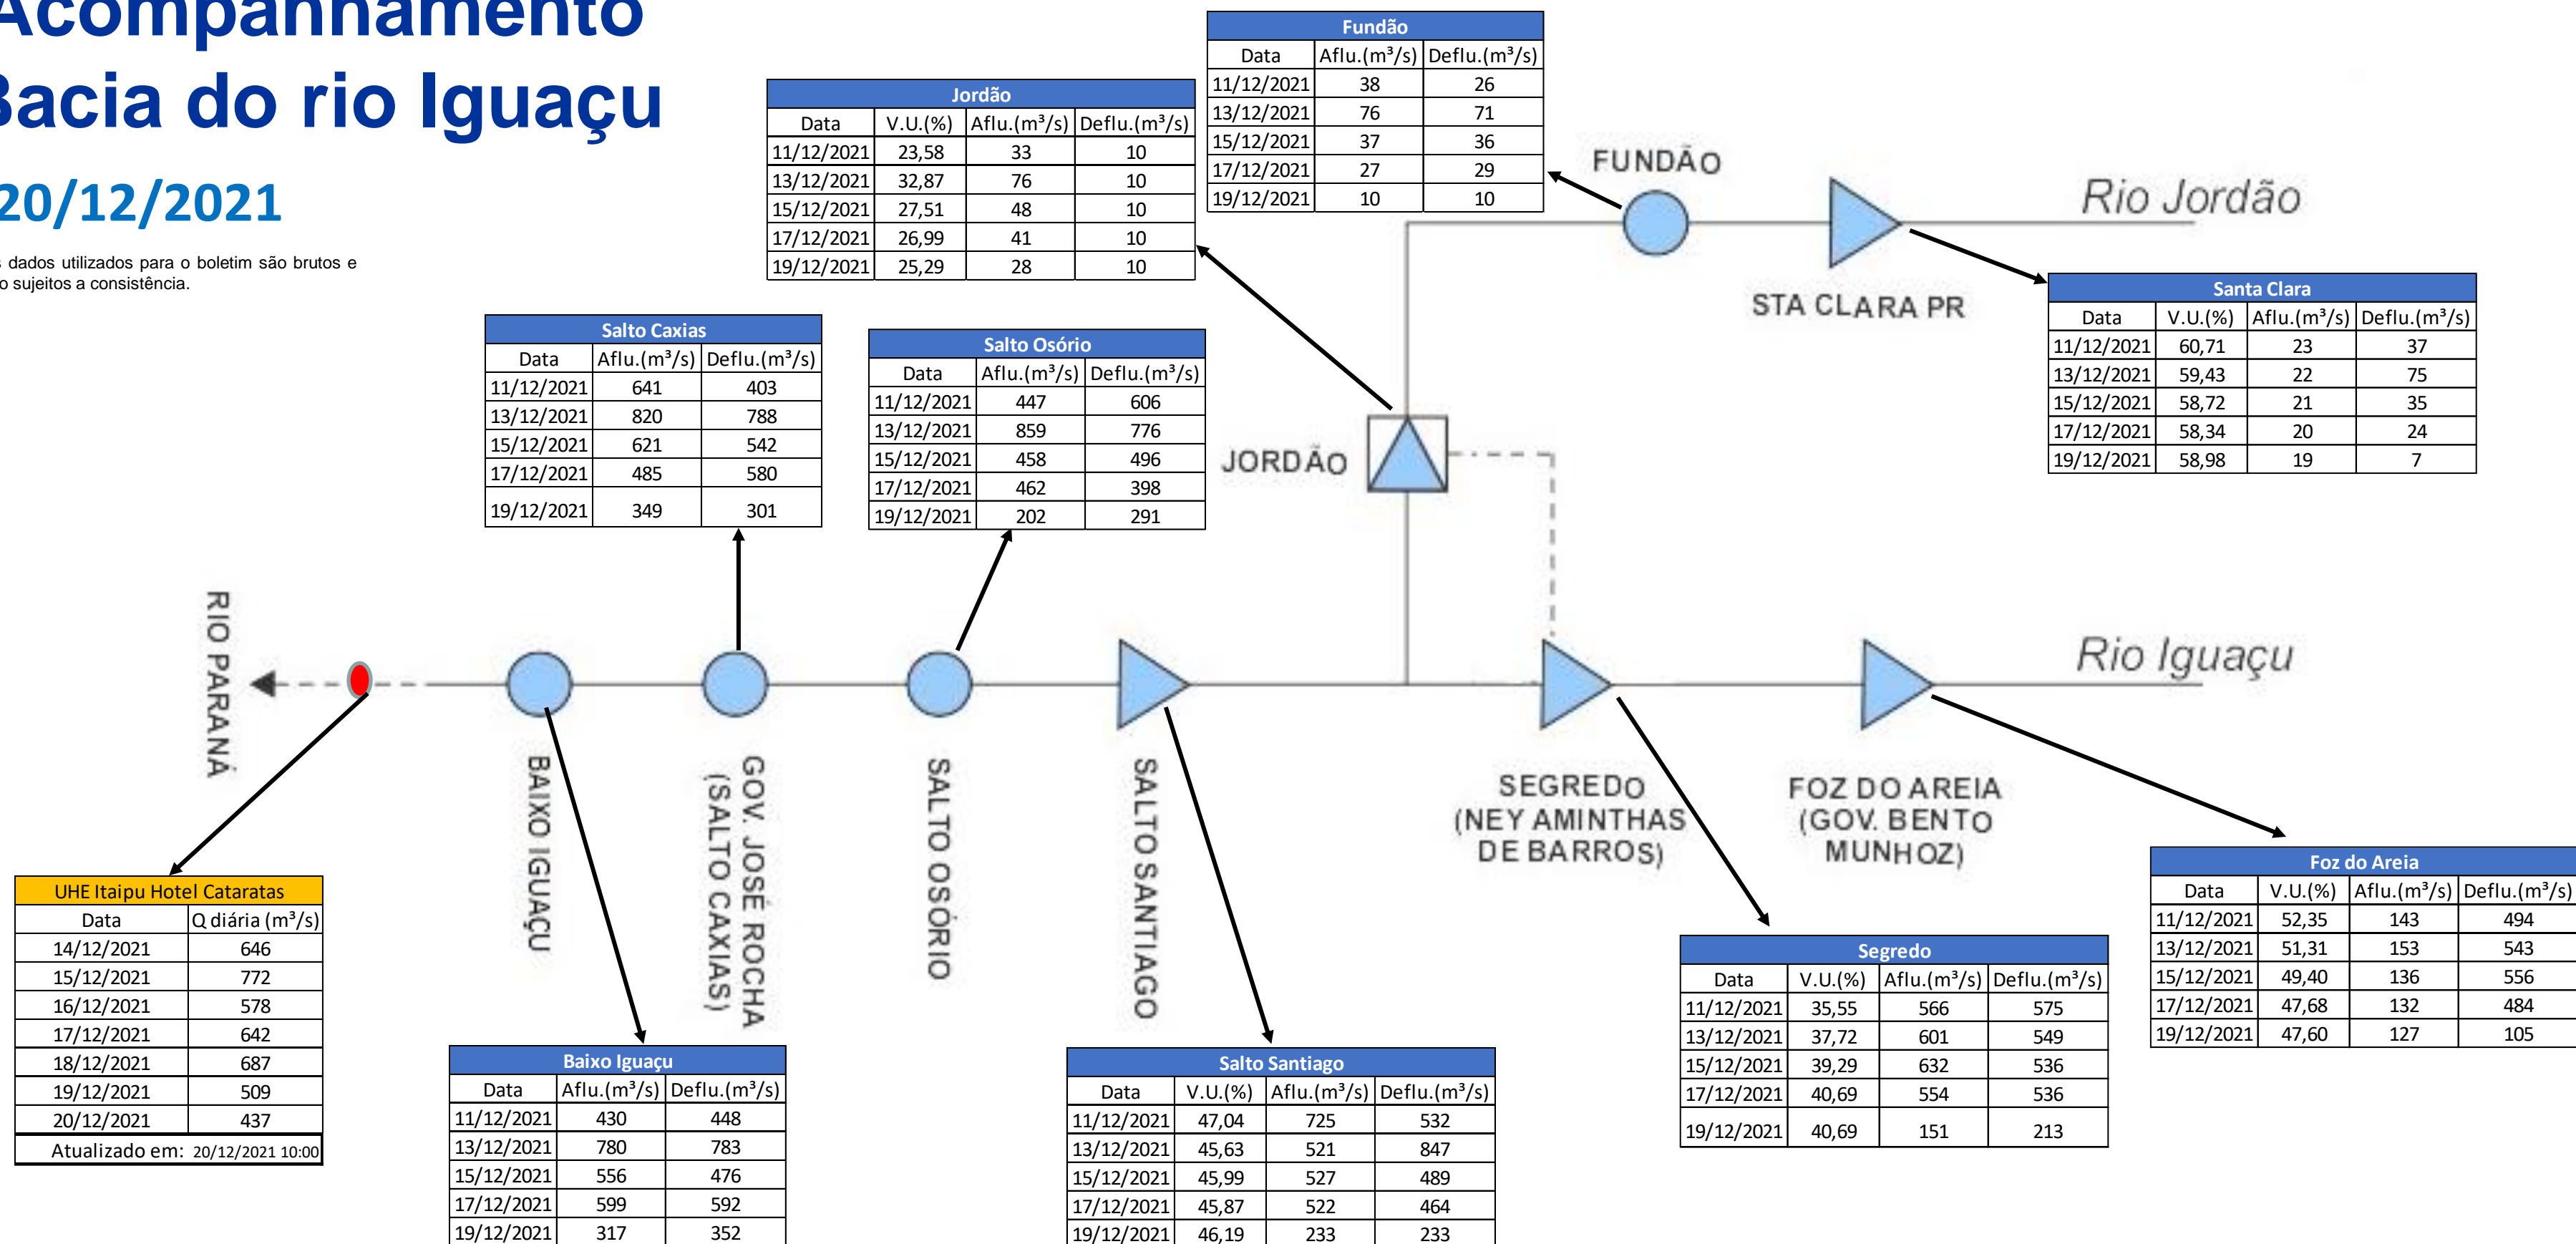

SALA DE SITUAÇÃO

Acompanhamento Bacia do rio Iguaçu

20/12/2021

* Os dados utilizados para o boletim são brutos e estão sujeitos a consistência.

SALA DE SITUAÇÃO

Estação Fluviométrica UHE Itaipu Hotel Cataratas

SALA DE SITUAÇÃO

Acompanhamento Bacia do rio Uruguai 20/12/2021

* Os dados utilizados para o boletim são brutos e estão sujeitos a consistência.