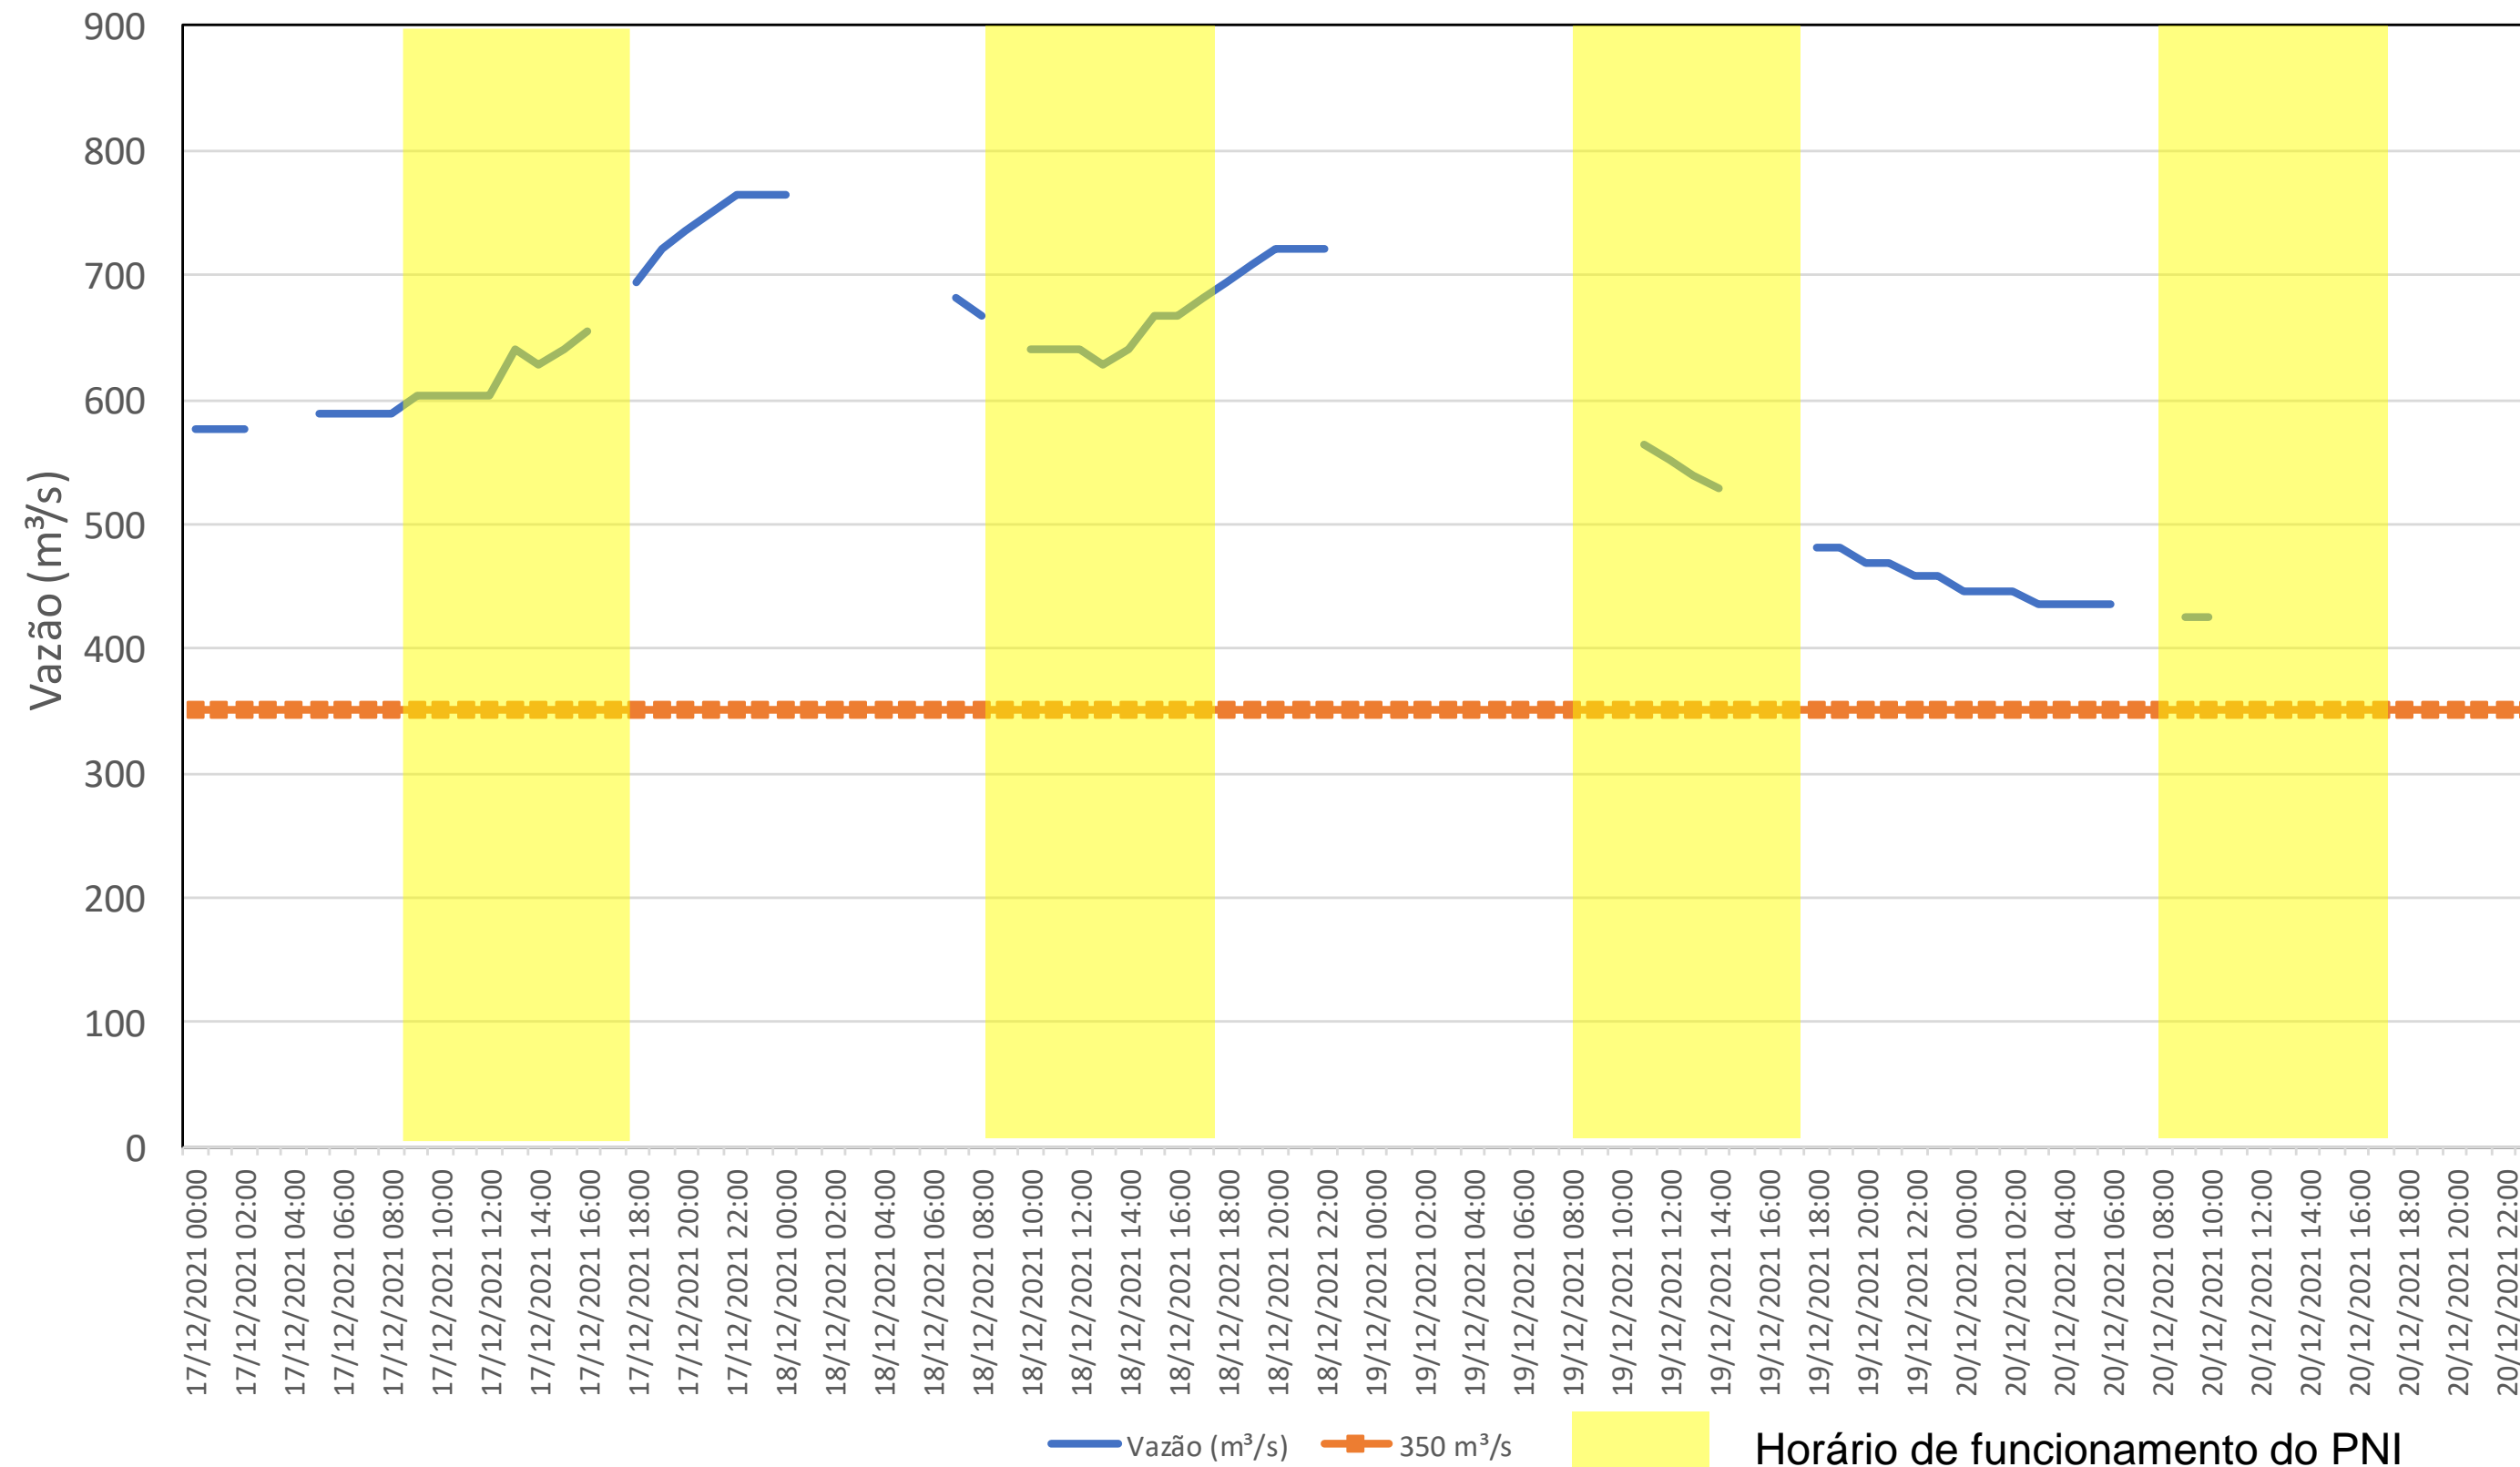

SALA DE SITUAÇÃO

Acompanhamento Bacia do rio Iguaçu

20/12/2021

* Os dados utilizados para o boletim são brutos e estão sujeitos a consistência.

SALA DE SITUAÇÃO

Estação Fluviométrica UHE Itaipu Hotel Cataratas

SALA DE SITUAÇÃO

Acompanhamento Bacia do rio Uruguai 20/12/2021

* Os dados utilizados para o boletim são brutos e estão sujeitos a consistência.