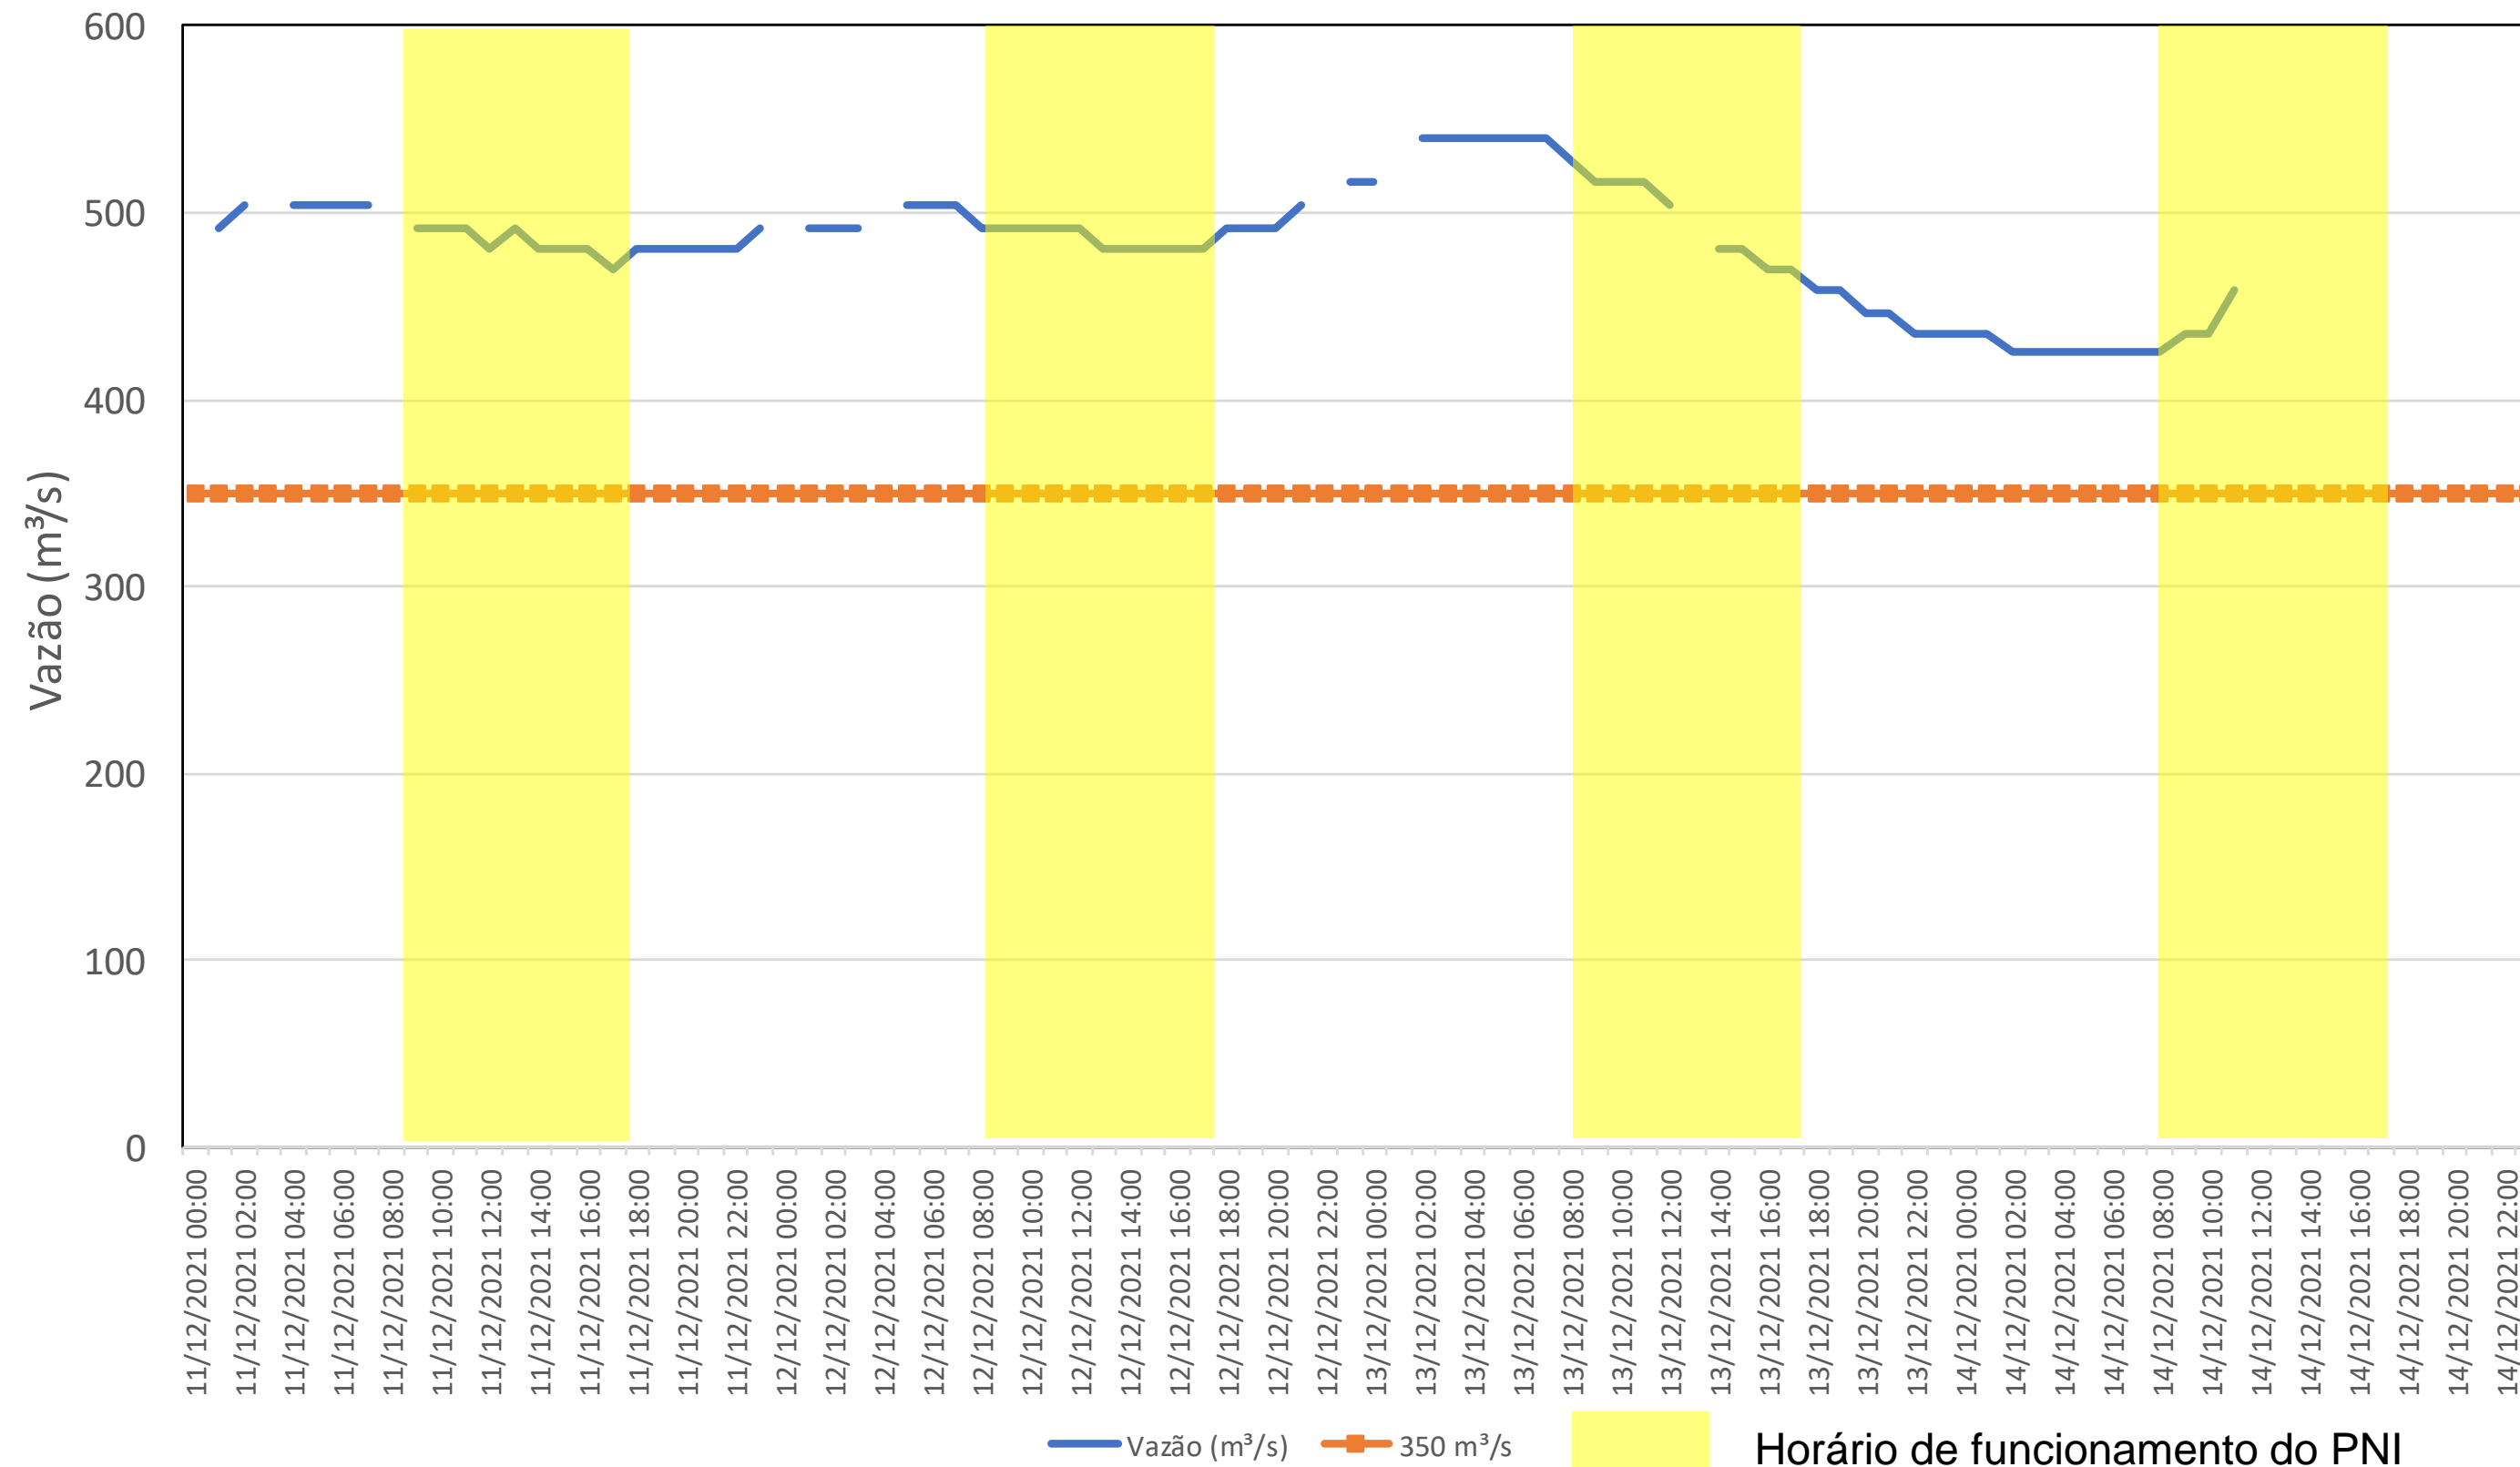

SALA DE SITUAÇÃO

Estação Fluviométrica UHE Itaipu Hotel Cataratas