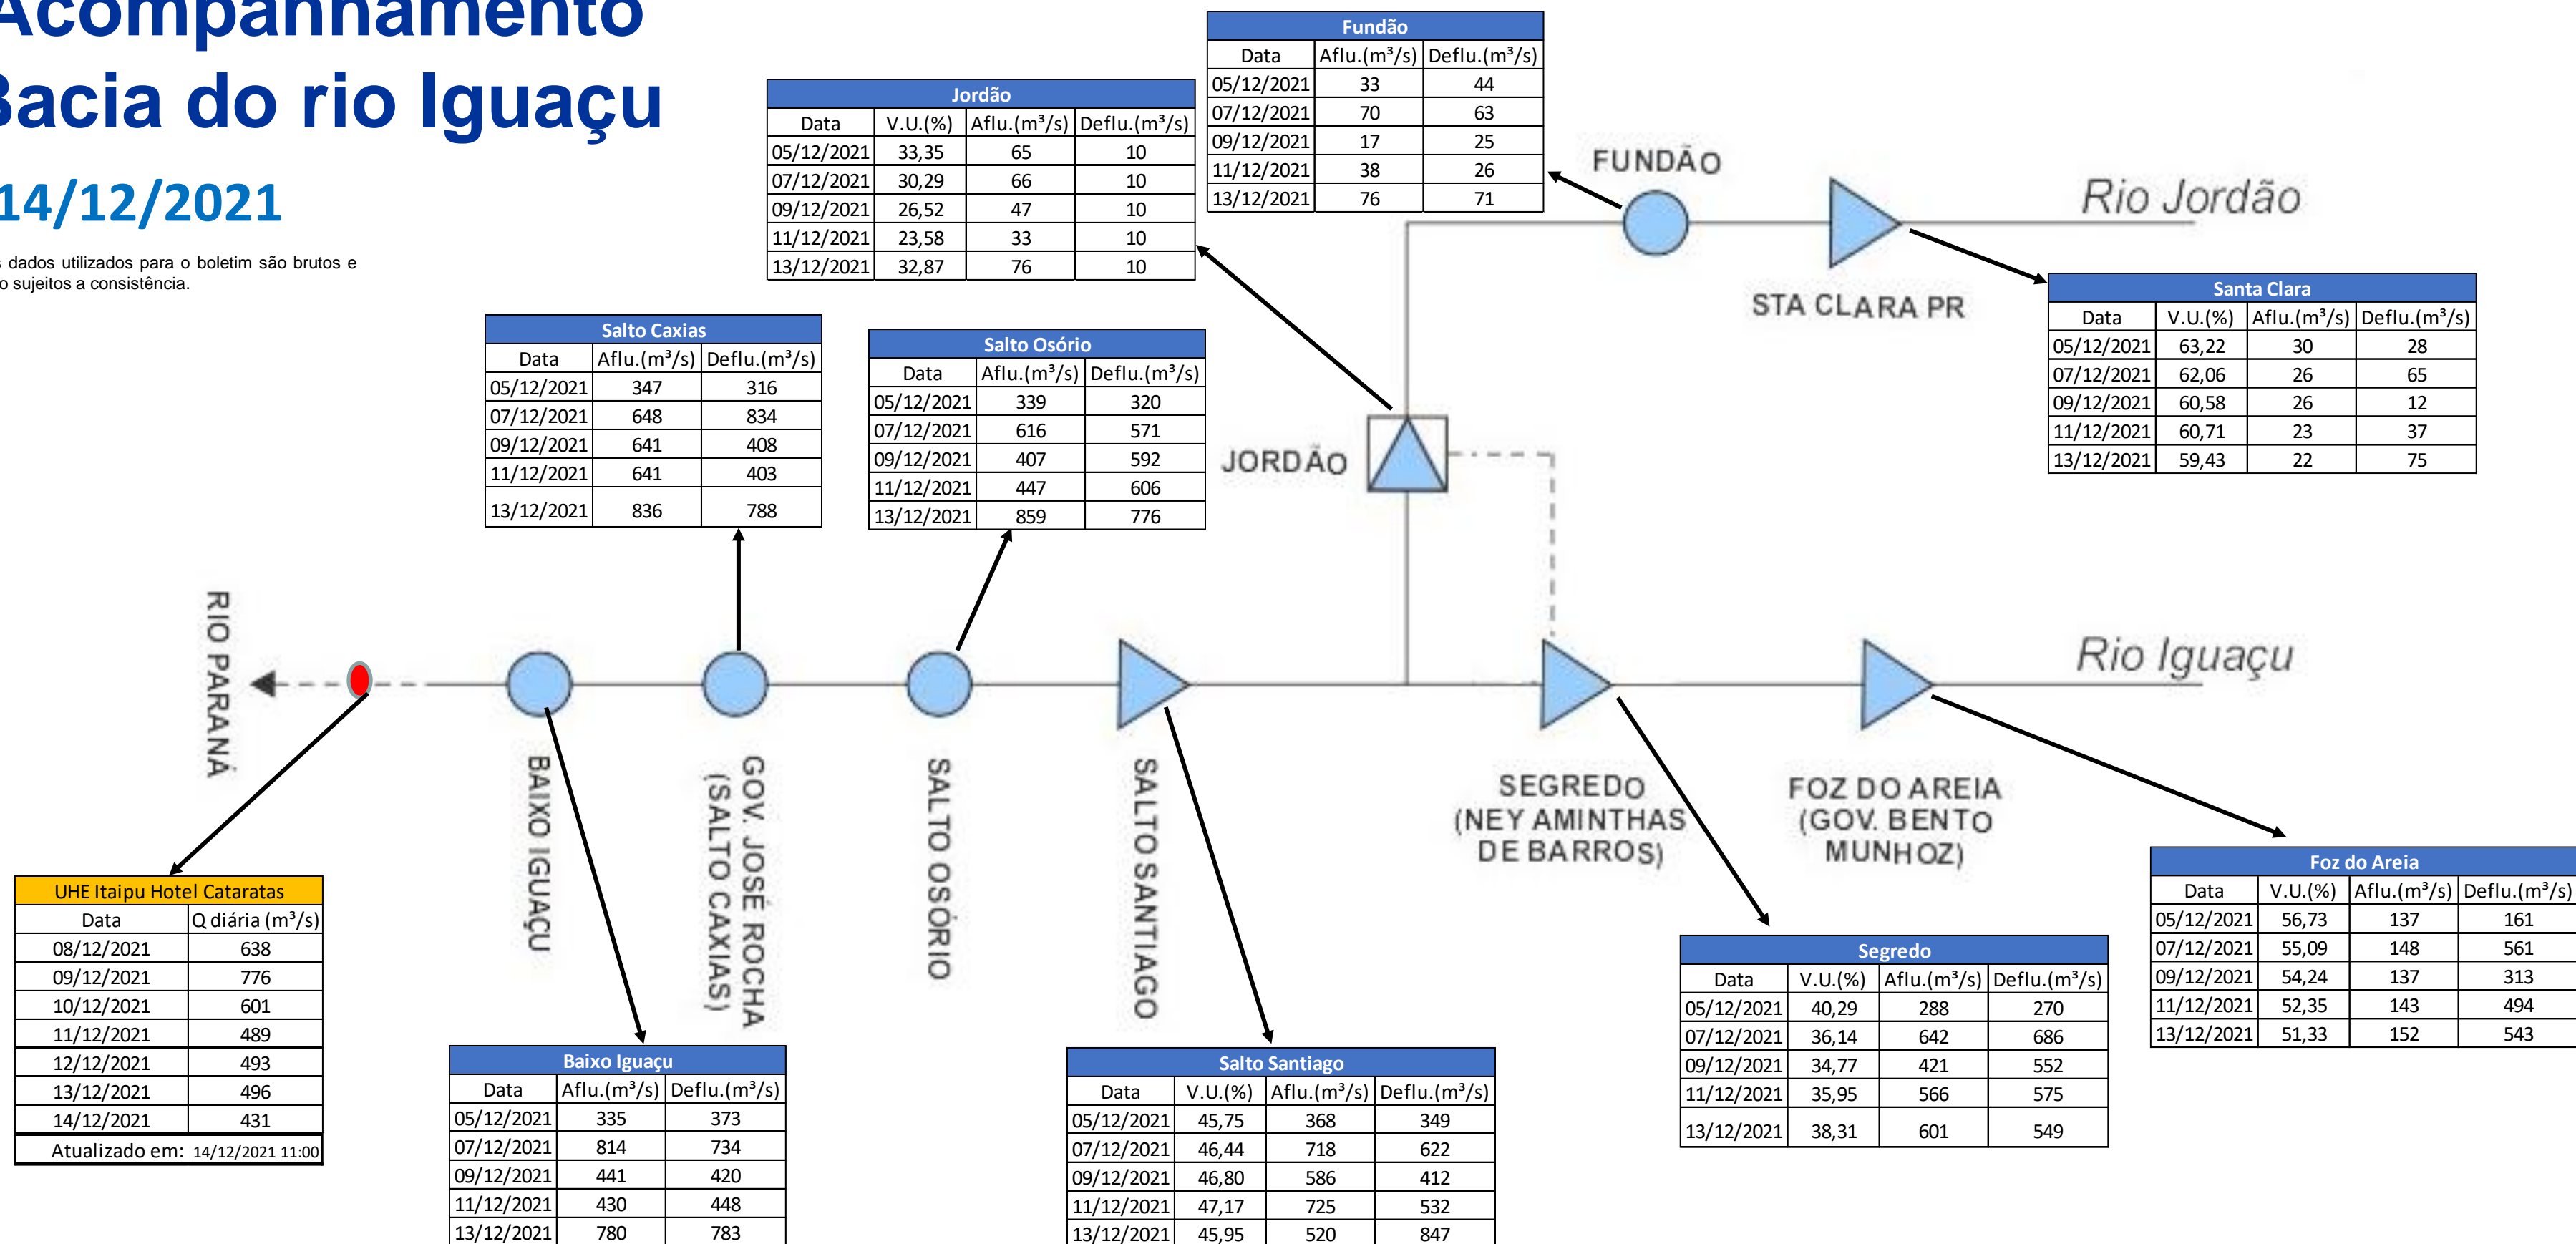

# SALA DE SITUAÇÃO

## Acompanhamento Bacia do rio Iguaçu

14/12/2021

\* Os dados utilizados para o boletim são brutos e estão sujeitos a consistência.

## Acompanhamento Bacia do rio Uruguai

14/12/2021

\* Os dados utilizados para o boletim são brutos e estão sujeitos a consistência.