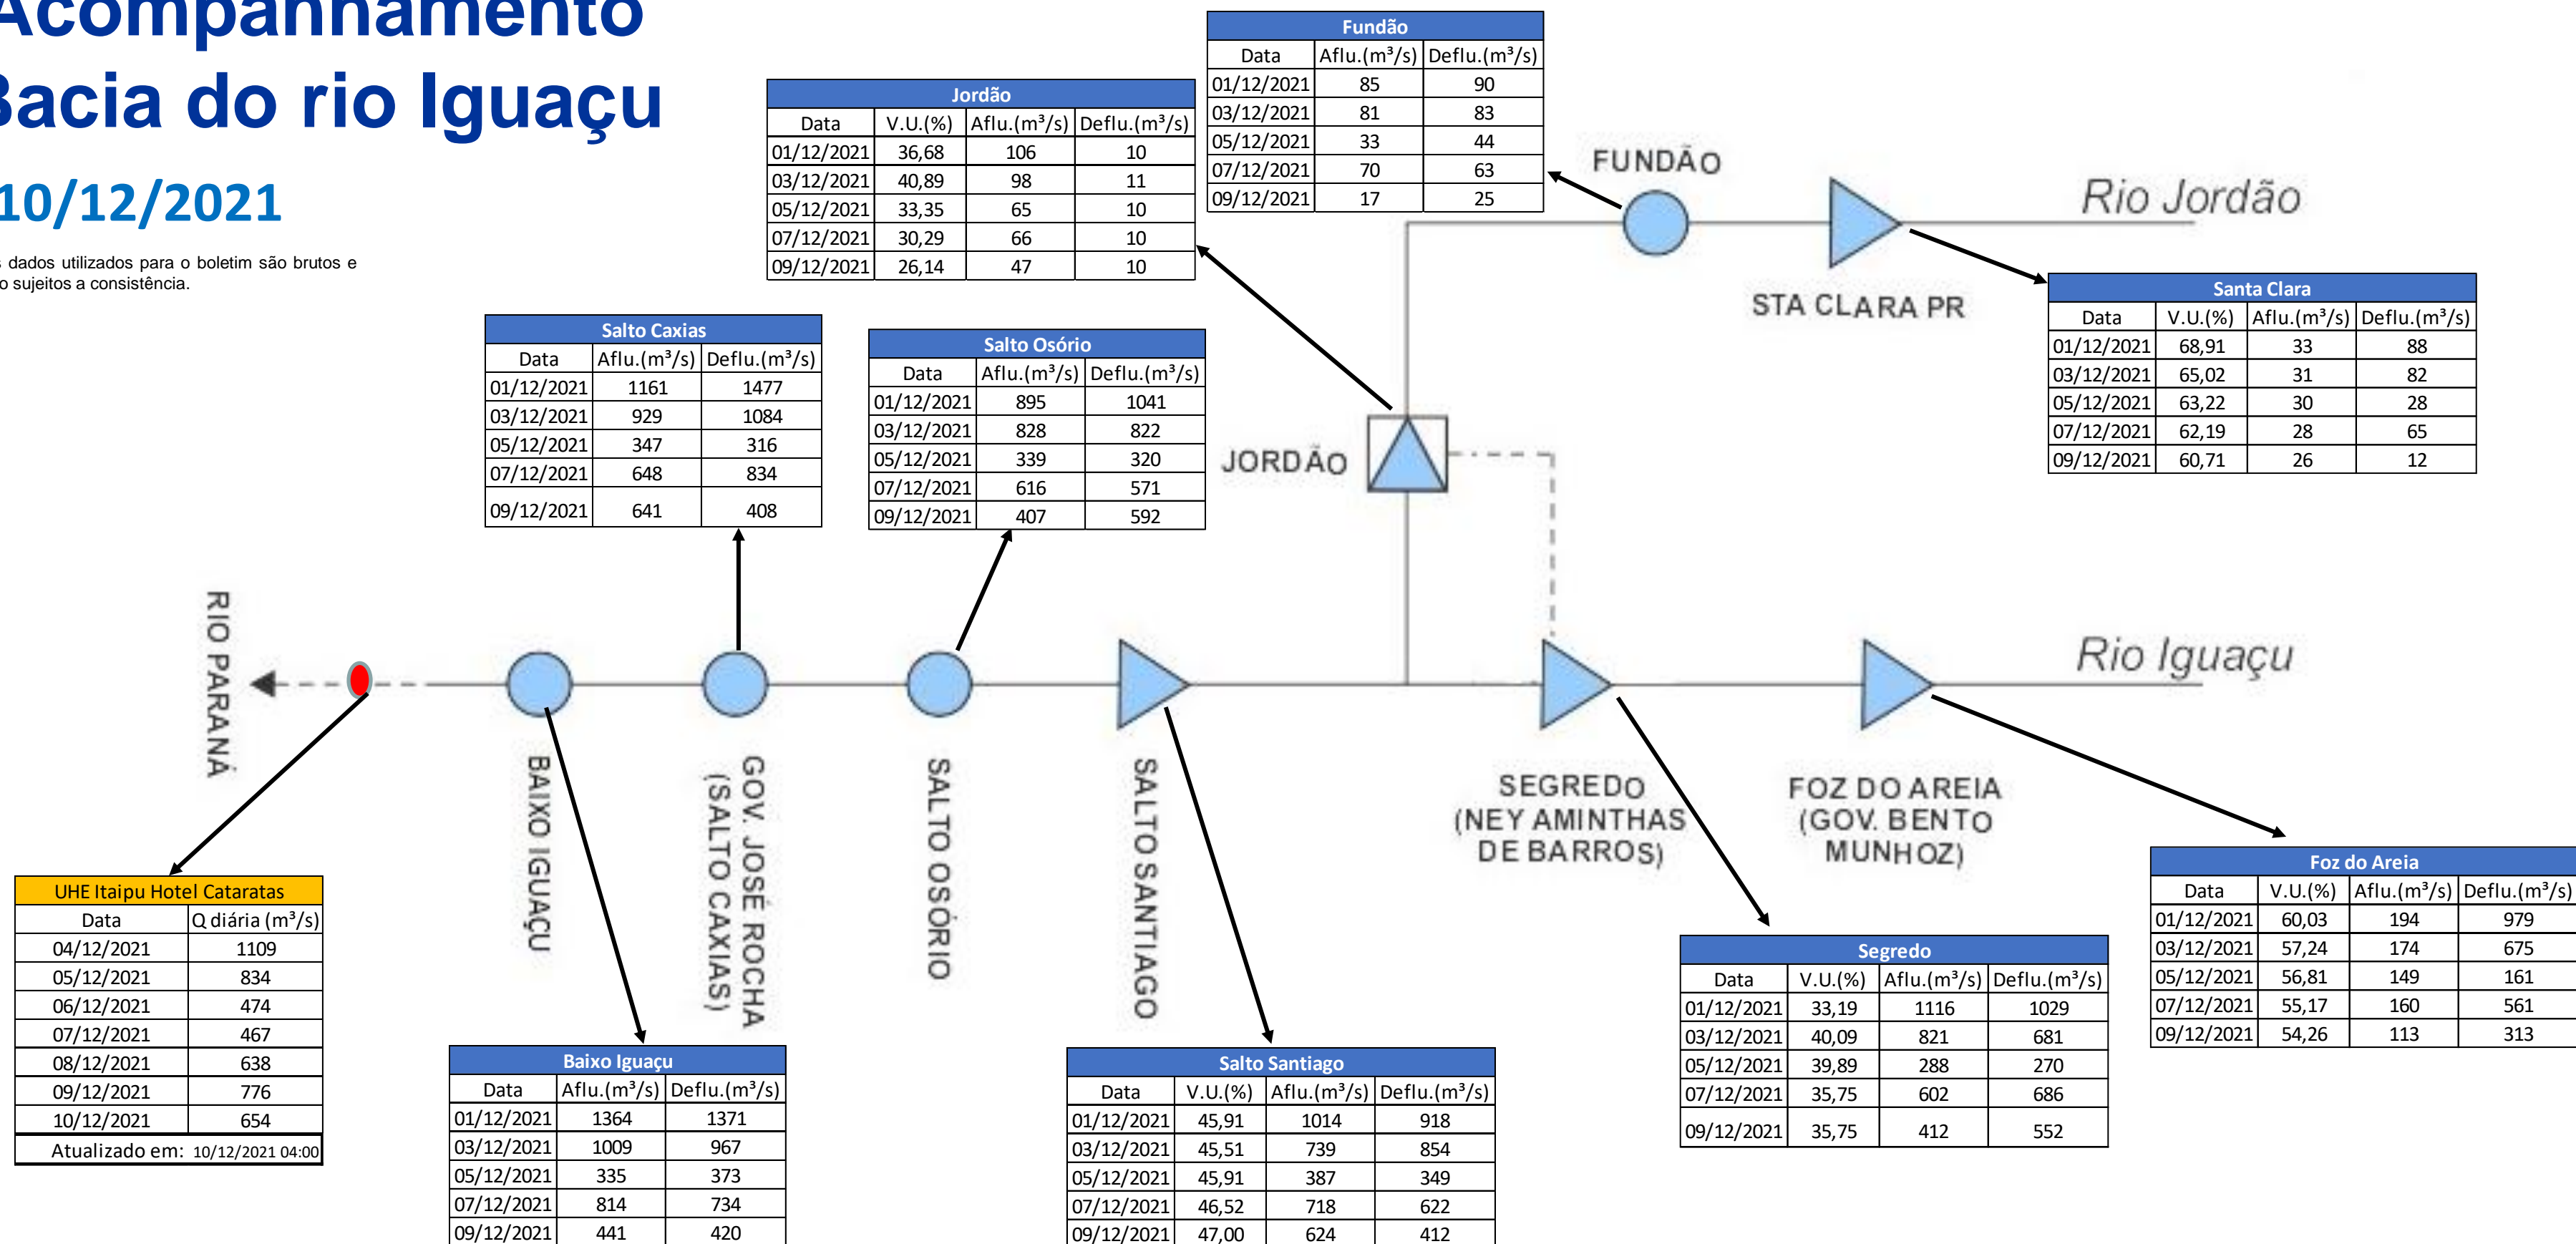

SALA DE SITUAÇÃO

Acompanhamento Bacia do rio Iguaçu

10/12/2021

* Os dados utilizados para o boletim são brutos e estão sujeitos a consistência.

SALA DE SITUAÇÃO

Estação Fluviométrica UHE Itaipu Hotel Cataratas

SALA DE SITUAÇÃO

Acompanhamento Bacia do rio Uruguai 10/12/2021

* Os dados utilizados para o boletim são brutos e estão sujeitos a consistência.