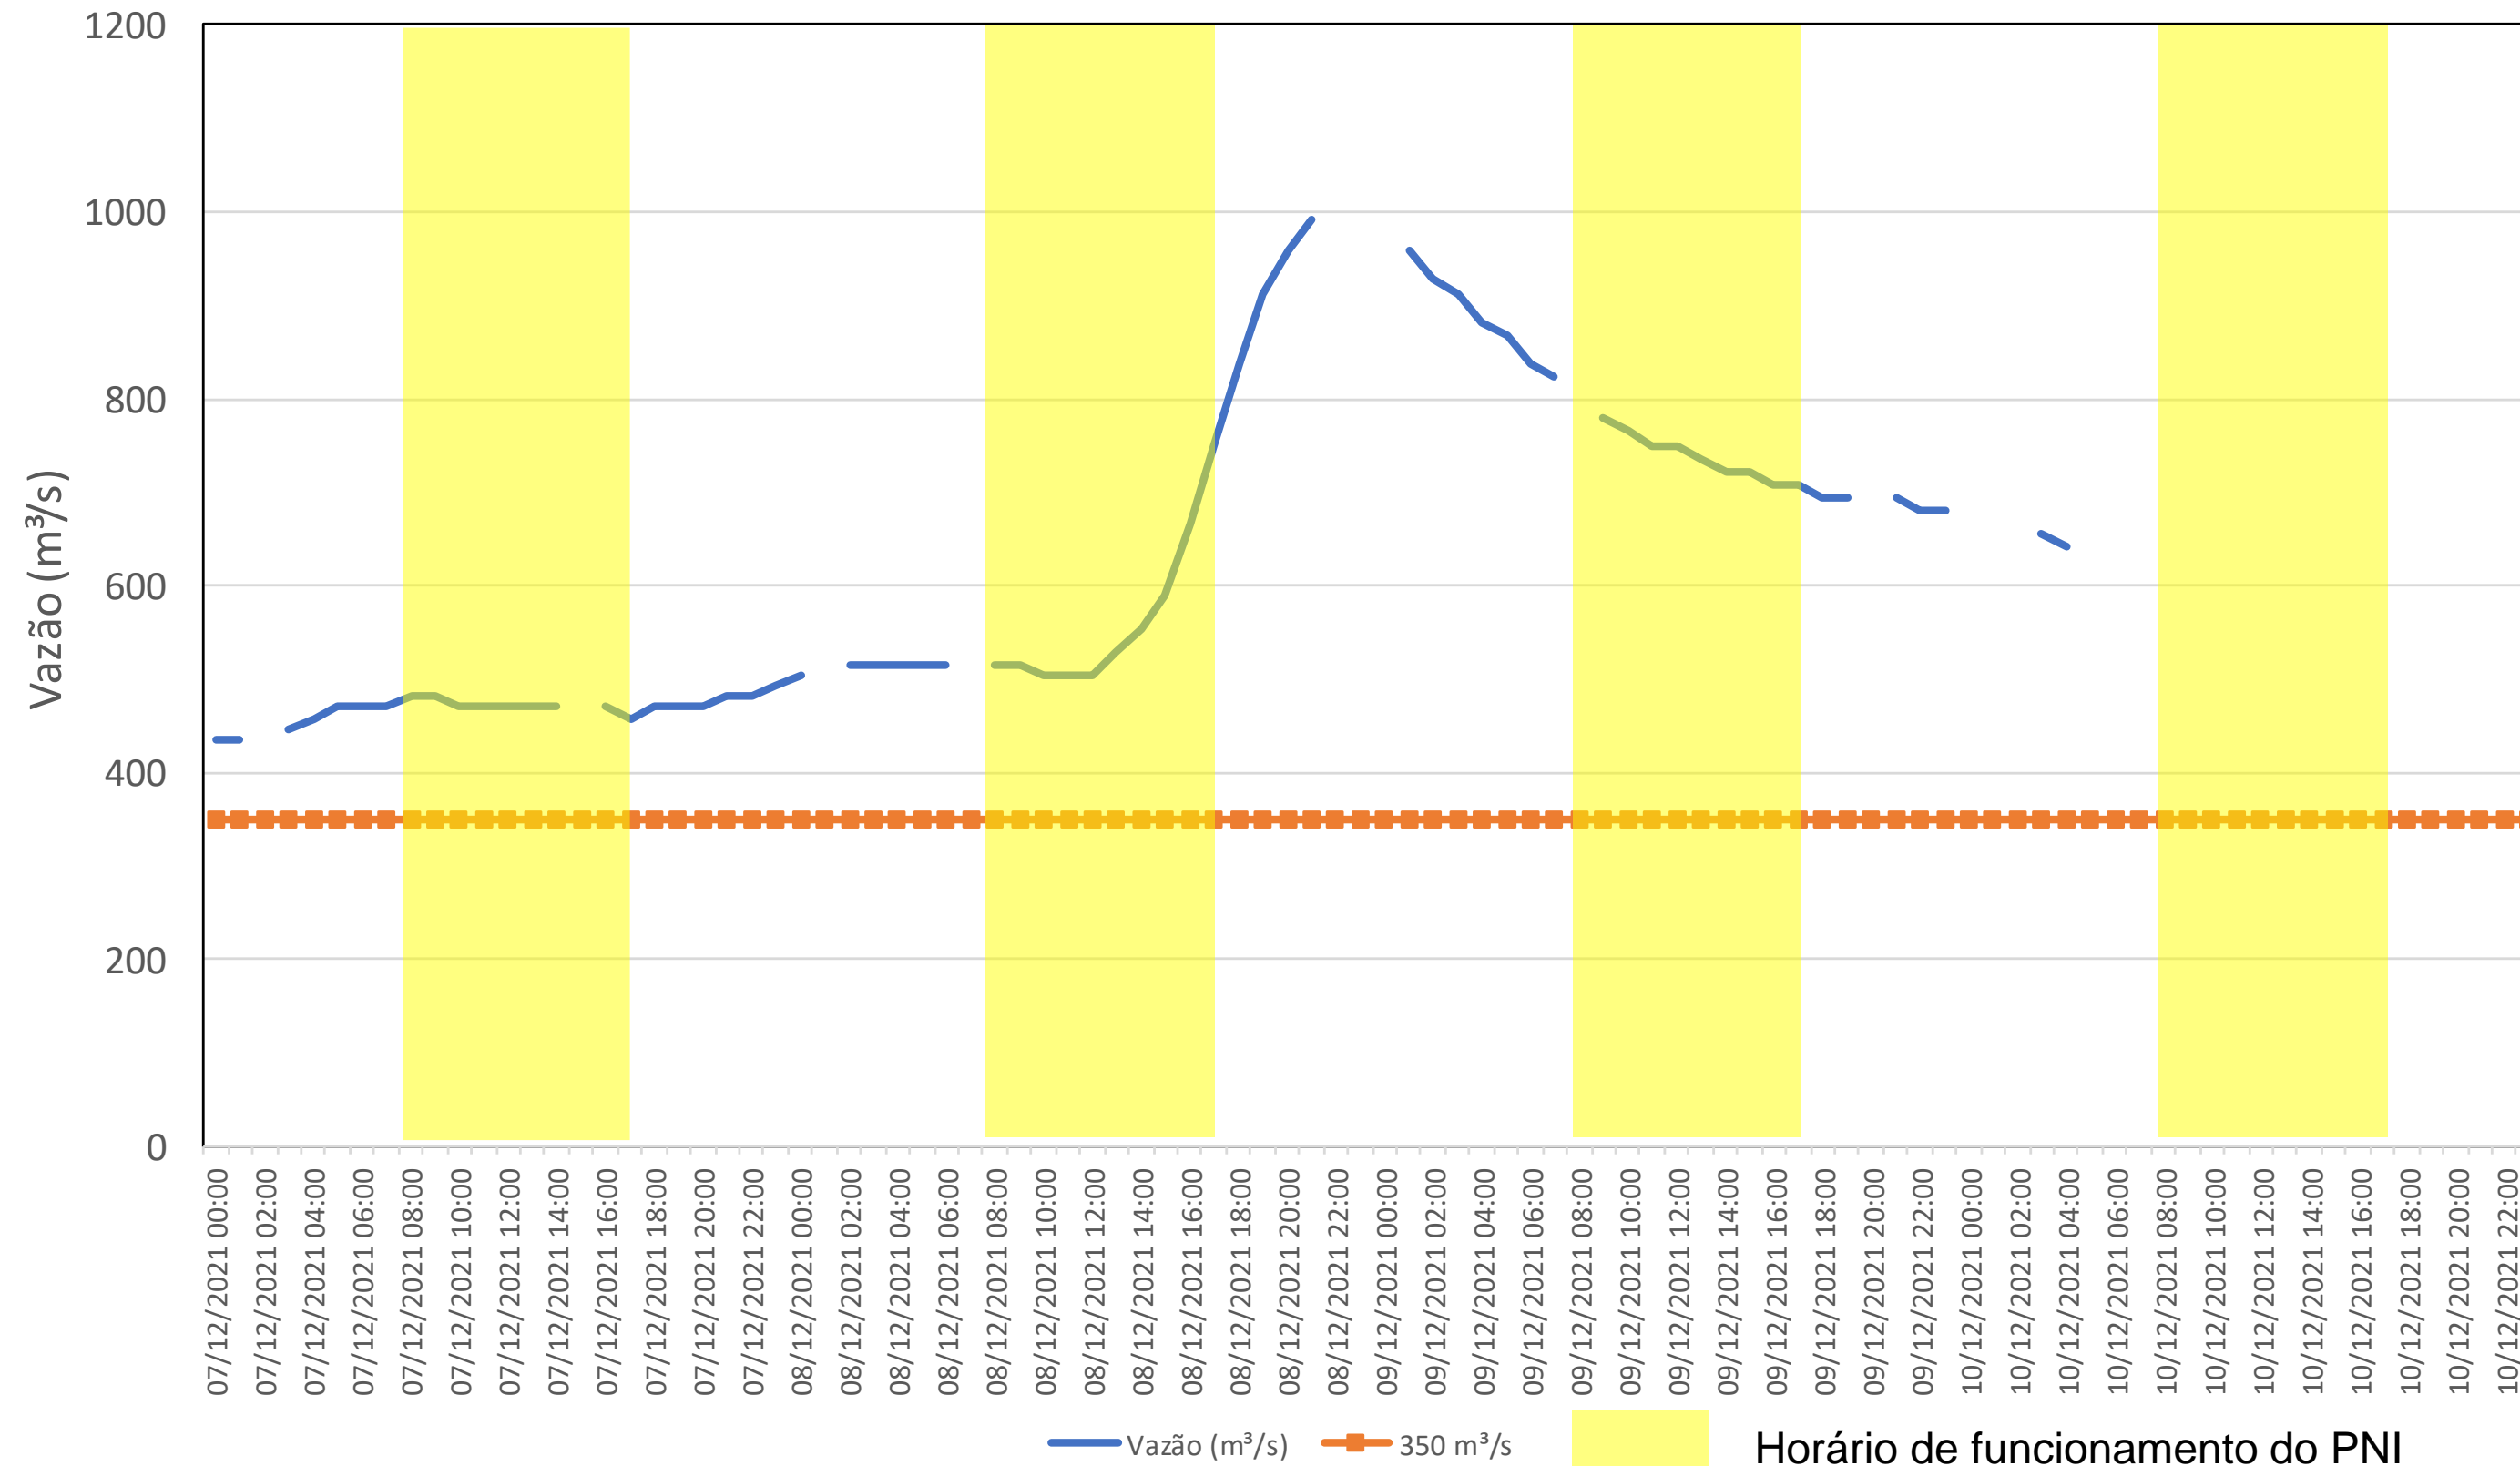

SALA DE SITUAÇÃO

Acompanhamento Bacia do rio Iguaçu

10/12/2021

* Os dados utilizados para o boletim são brutos e estão sujeitos a consistência.

SALA DE SITUAÇÃO

Estação Fluviométrica UHE Itaipu Hotel Cataratas

SALA DE SITUAÇÃO

Acompanhamento Bacia do rio Uruguai 10/12/2021

* Os dados utilizados para o boletim são brutos e estão sujeitos a consistência.