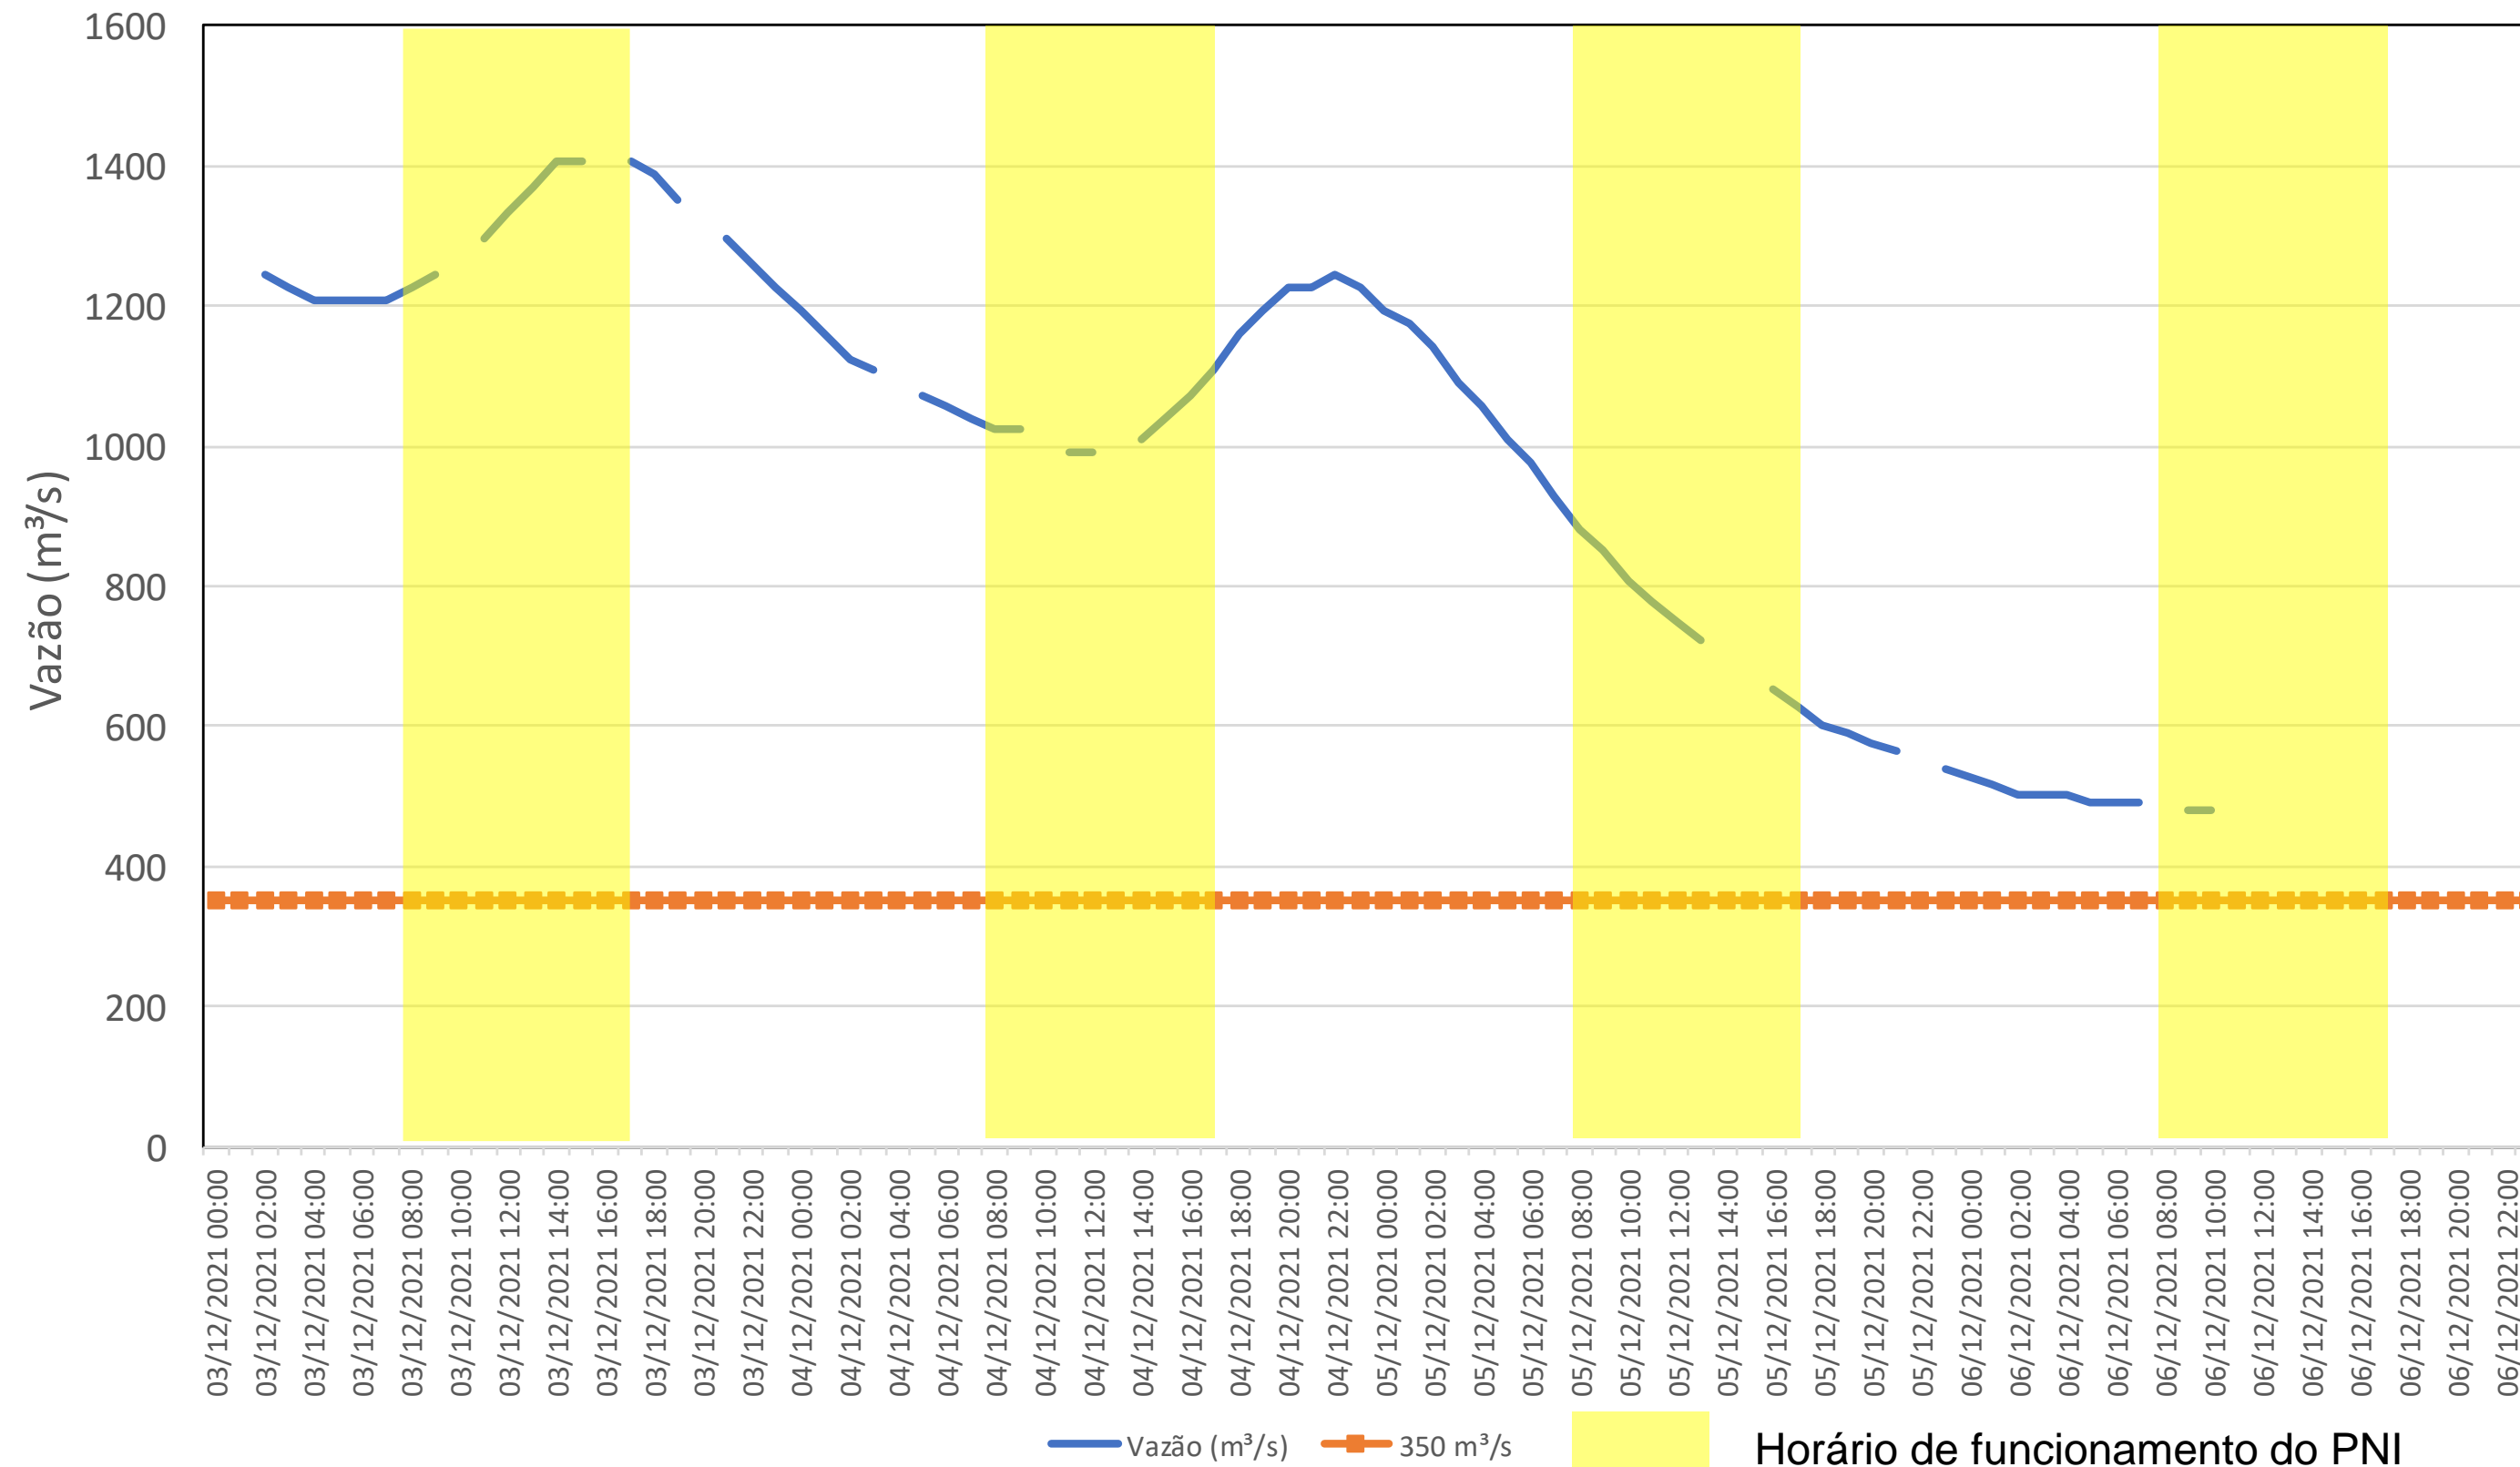

SALA DE SITUAÇÃO

Acompanhamento Bacia do rio Iguaçu

06/12/2021

* Os dados utilizados para o boletim são brutos e estão sujeitos a consistência.

SALA DE SITUAÇÃO

Estação Fluviométrica UHE Itaipu Hotel Cataratas

SALA DE SITUAÇÃO

Acompanhamento Bacia do rio Uruguai

06/12/2021

* Os dados utilizados para o boletim são brutos e estão sujeitos a consistência.