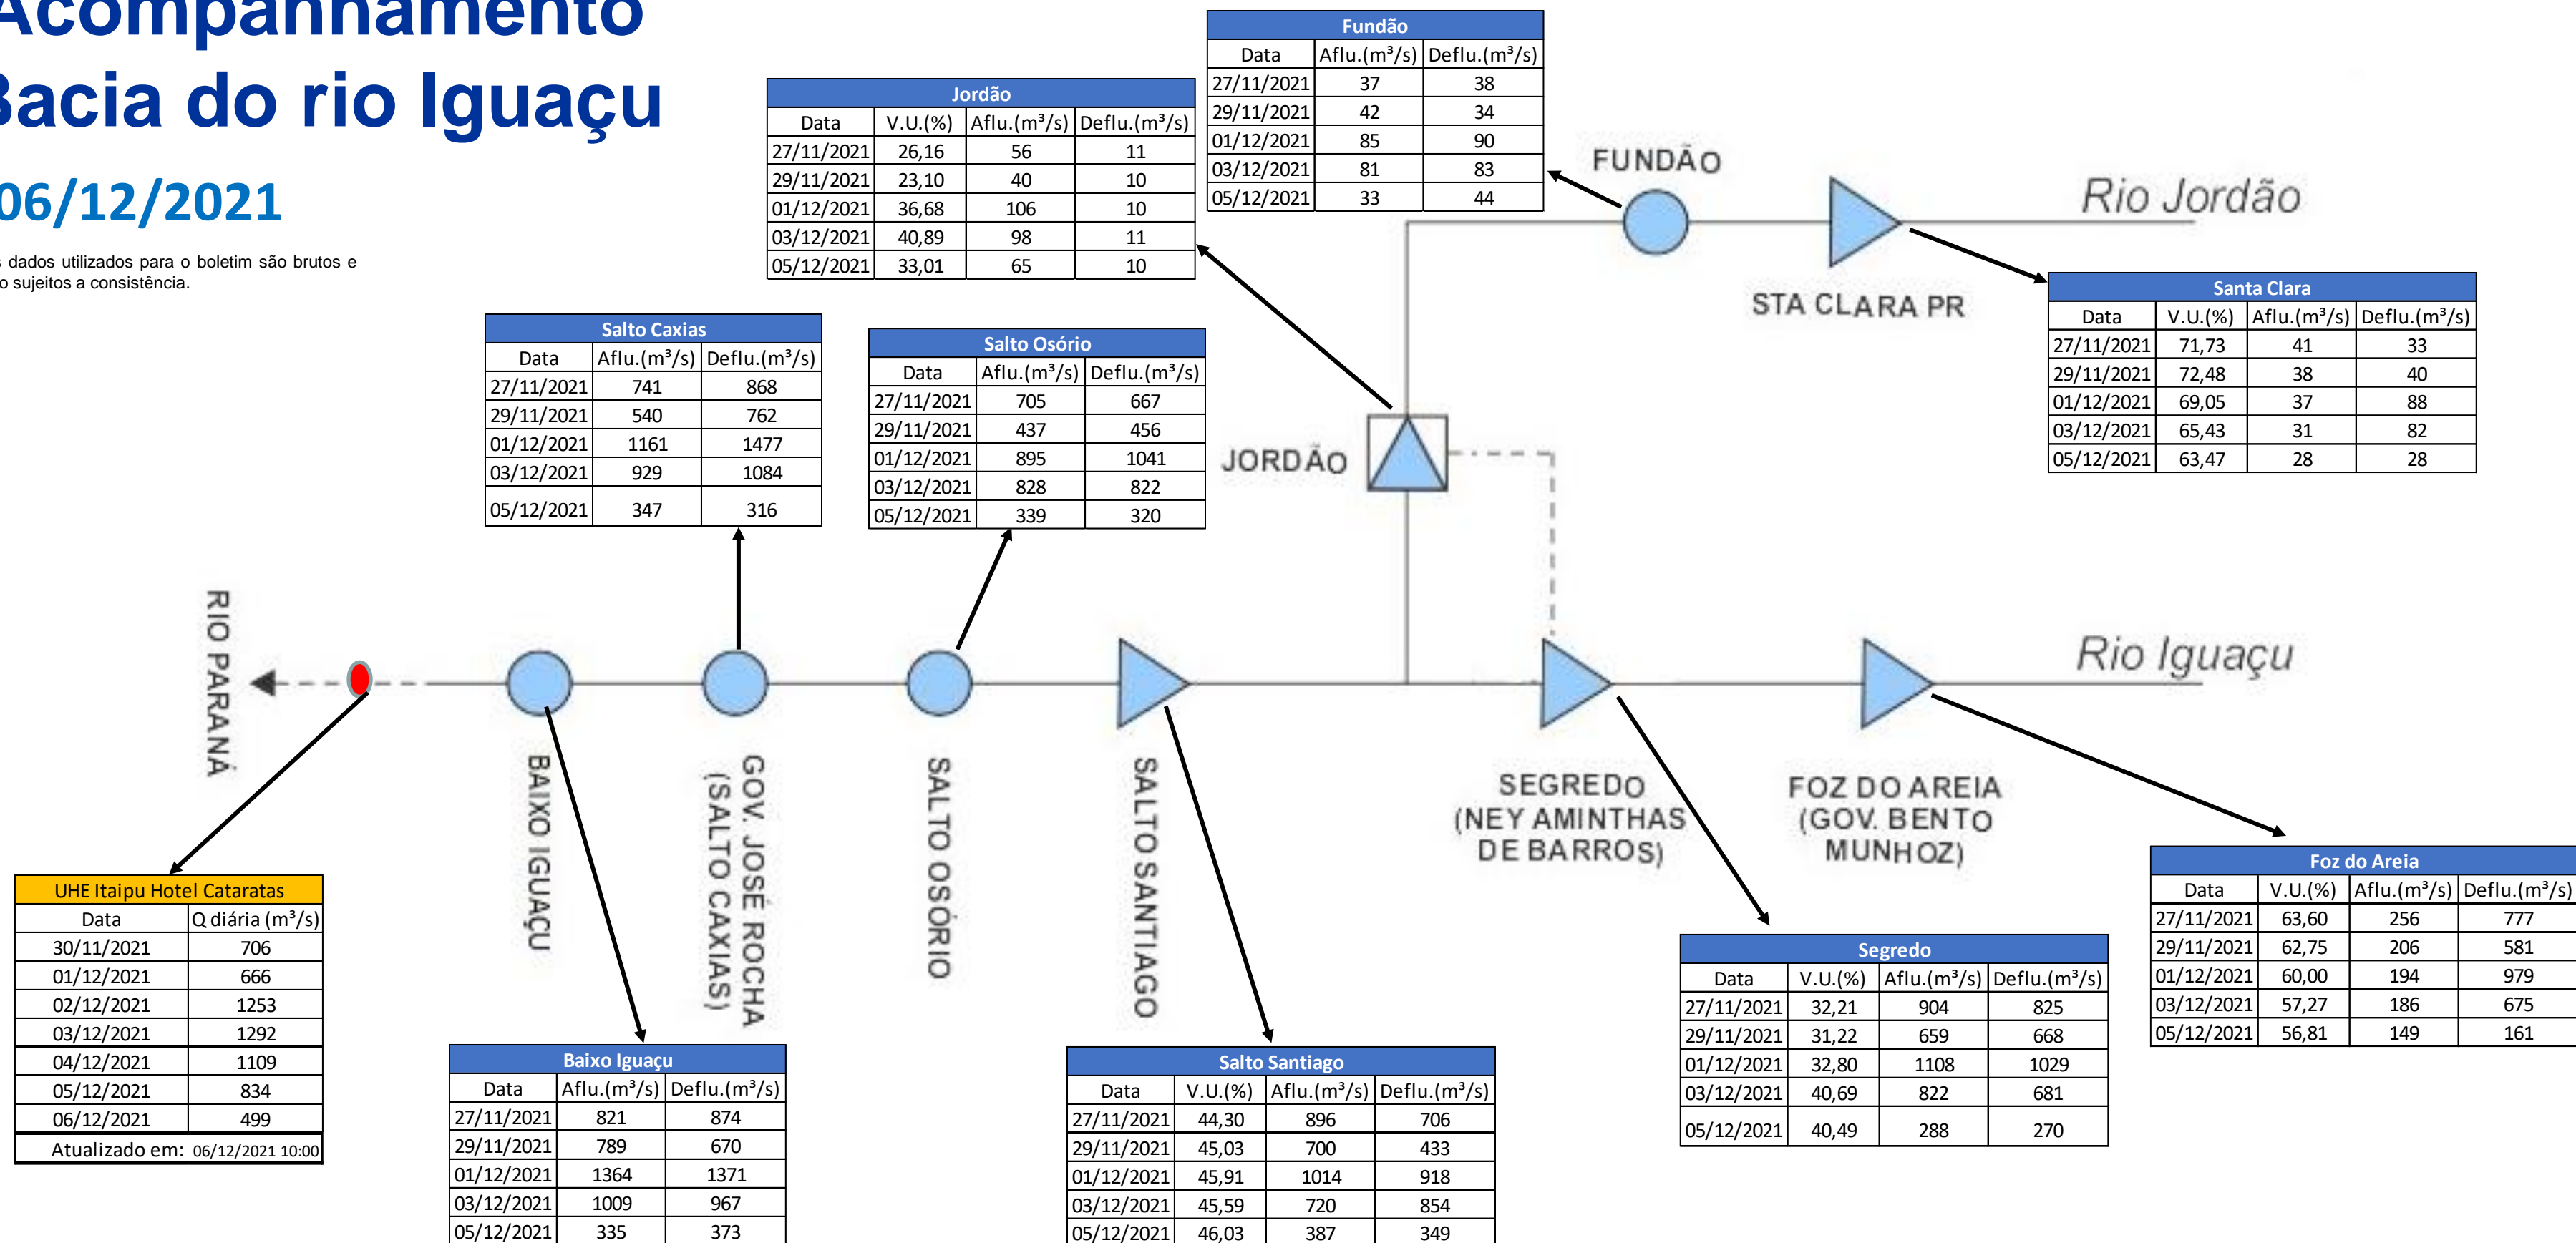

SALA DE SITUAÇÃO

Acompanhamento Bacia do rio Iguaçu

06/12/2021

* Os dados utilizados para o boletim são brutos e estão sujeitos a consistência.

SALA DE SITUAÇÃO

Estação Fluviométrica UHE Itaipu Hotel Cataratas

SALA DE SITUAÇÃO

Acompanhamento Bacia do rio Uruguai

06/12/2021

* Os dados utilizados para o boletim são brutos e estão sujeitos a consistência.