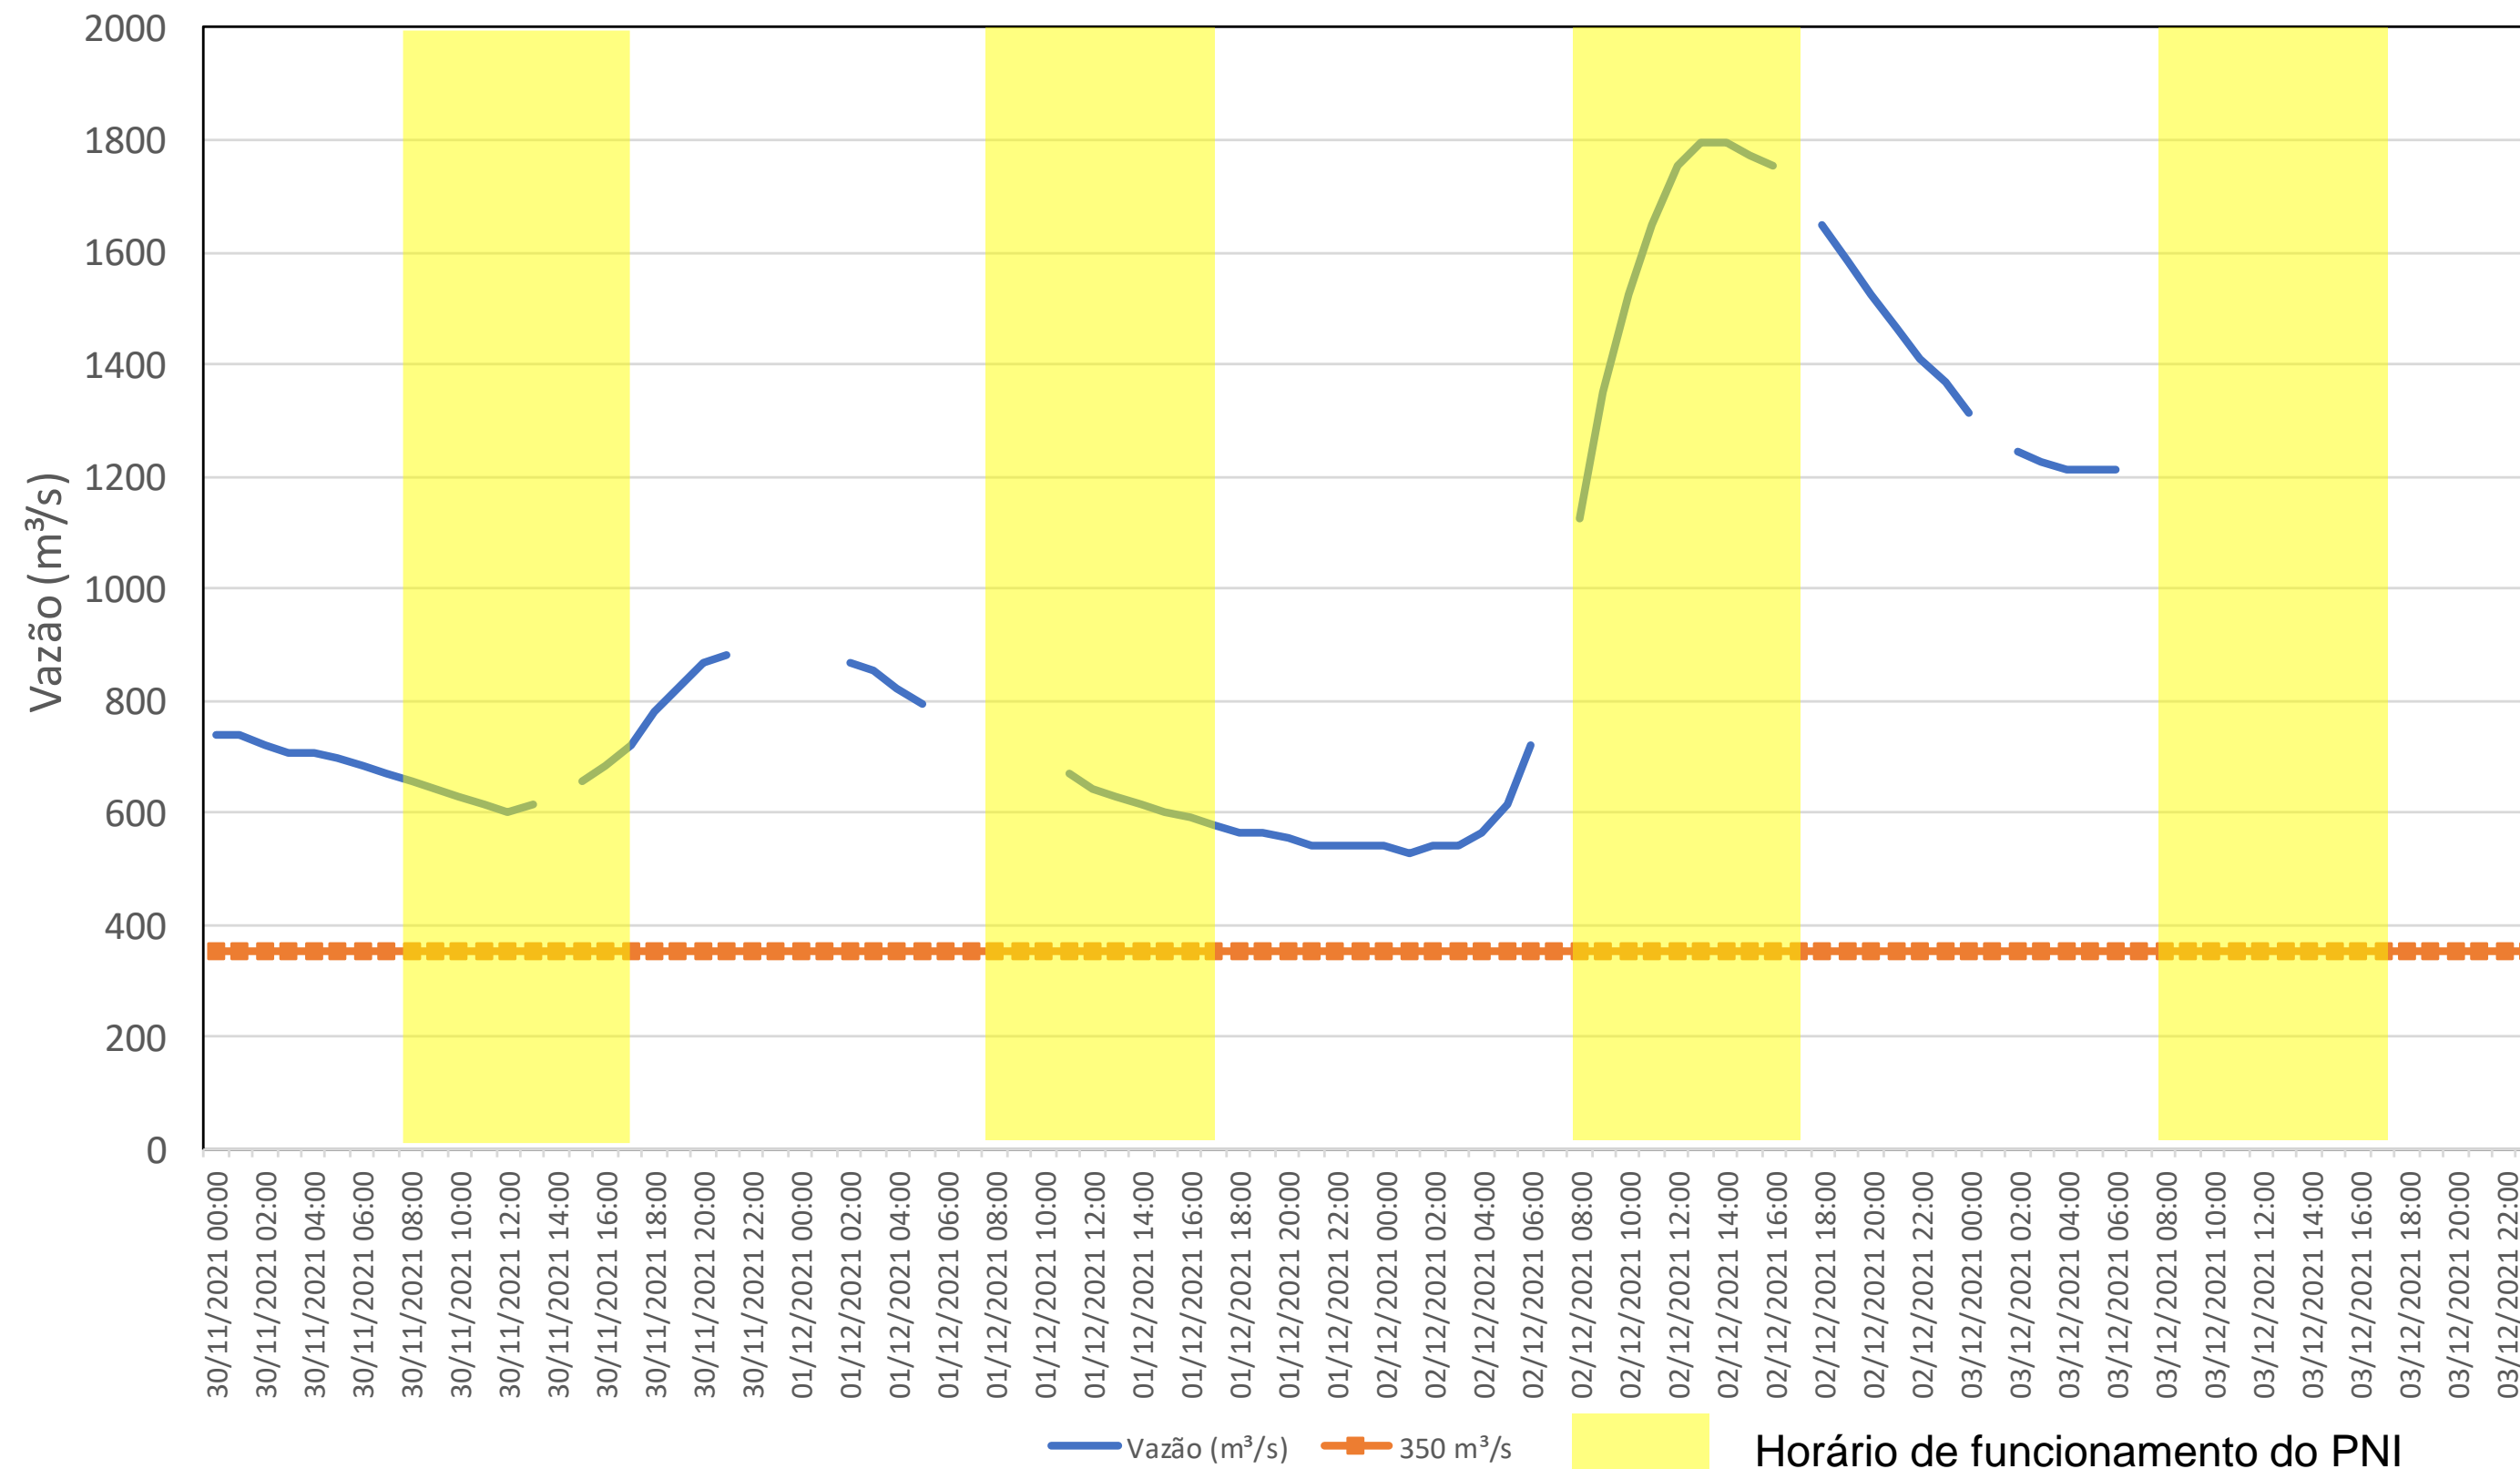

SALA DE SITUAÇÃO

Acompanhamento Bacia do rio Iguaçu

03/12/2021

* Os dados utilizados para o boletim são brutos e estão sujeitos a consistência.

SALA DE SITUAÇÃO

Estação Fluviométrica UHE Itaipu Hotel Cataratas

SALA DE SITUAÇÃO

Acompanhamento Bacia do rio Uruguai

03/12/2021

* Os dados utilizados para o boletim são brutos e estão sujeitos a consistência.