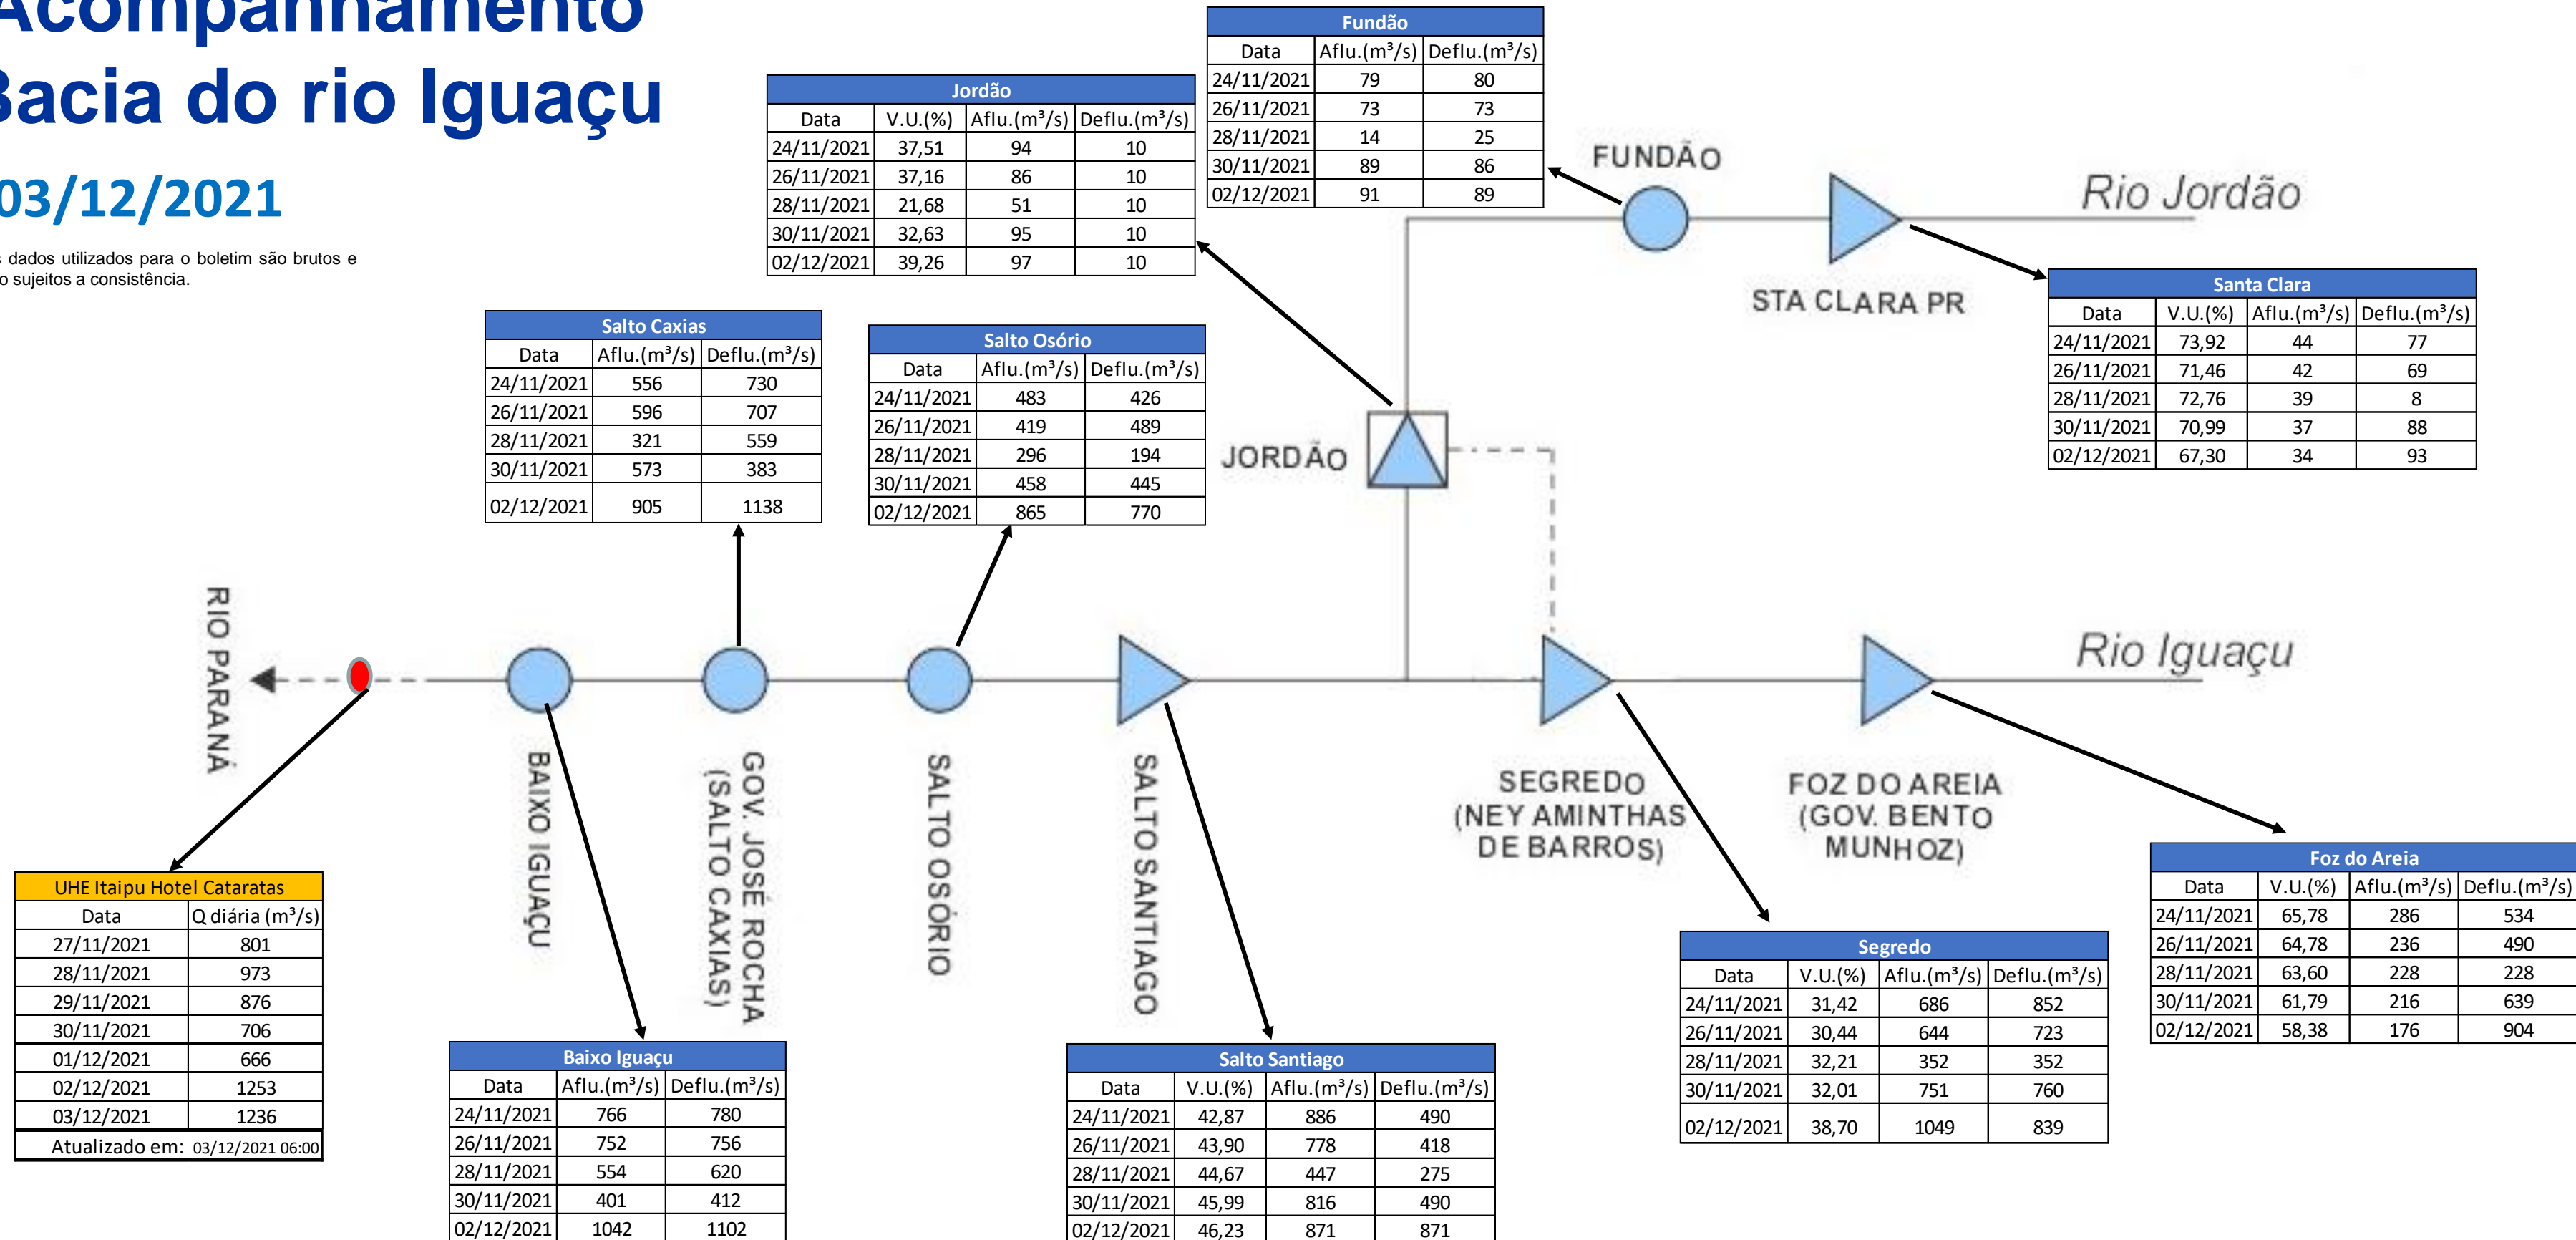

SALA DE SITUAÇÃO

Acompanhamento Bacia do rio Iguaçu

03/12/2021

* Os dados utilizados para o boletim são brutos e estão sujeitos a consistência.

SALA DE SITUAÇÃO

Estação Fluviométrica UHE Itaipu Hotel Cataratas

SALA DE SITUAÇÃO

Acompanhamento Bacia do rio Uruguai

03/12/2021

* Os dados utilizados para o boletim são brutos e estão sujeitos a consistência.