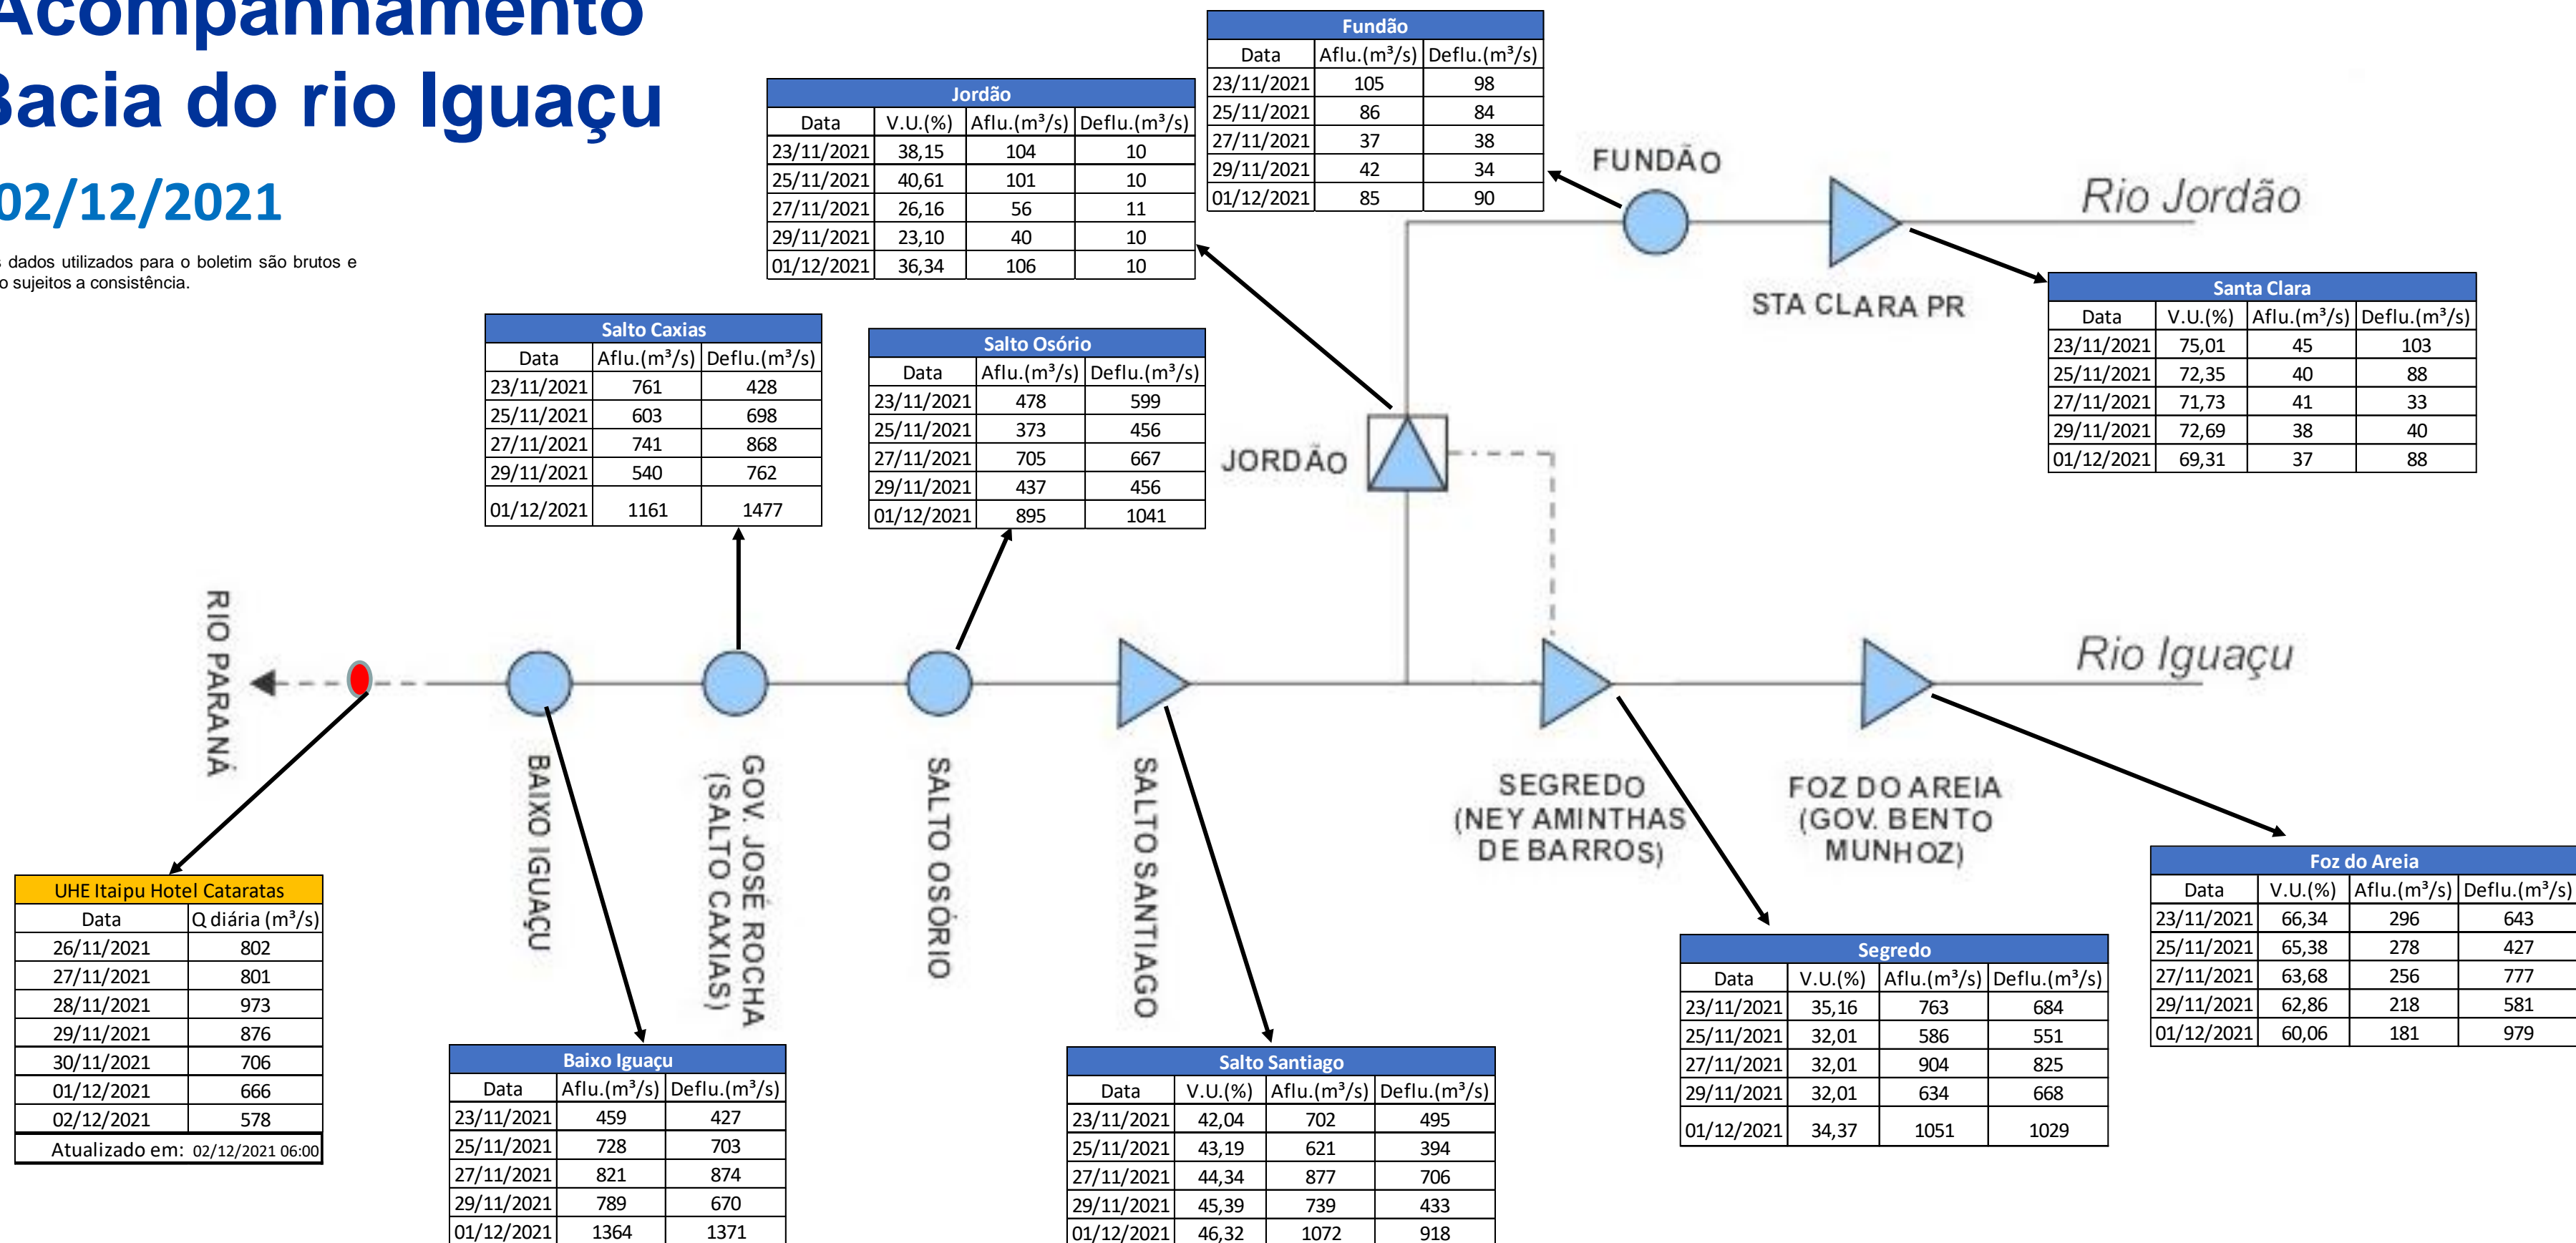

SALA DE SITUAÇÃO

Acompanhamento Bacia do rio Iguaçu

02/12/2021

* Os dados utilizados para o boletim são brutos e estão sujeitos a consistência.

SALA DE SITUAÇÃO

Estação Fluviométrica UHE Itaipu Hotel Cataratas

SALA DE SITUAÇÃO

Acompanhamento Bacia do rio Uruguai

02/12/2021

* Os dados utilizados para o boletim são brutos e estão sujeitos a consistência.