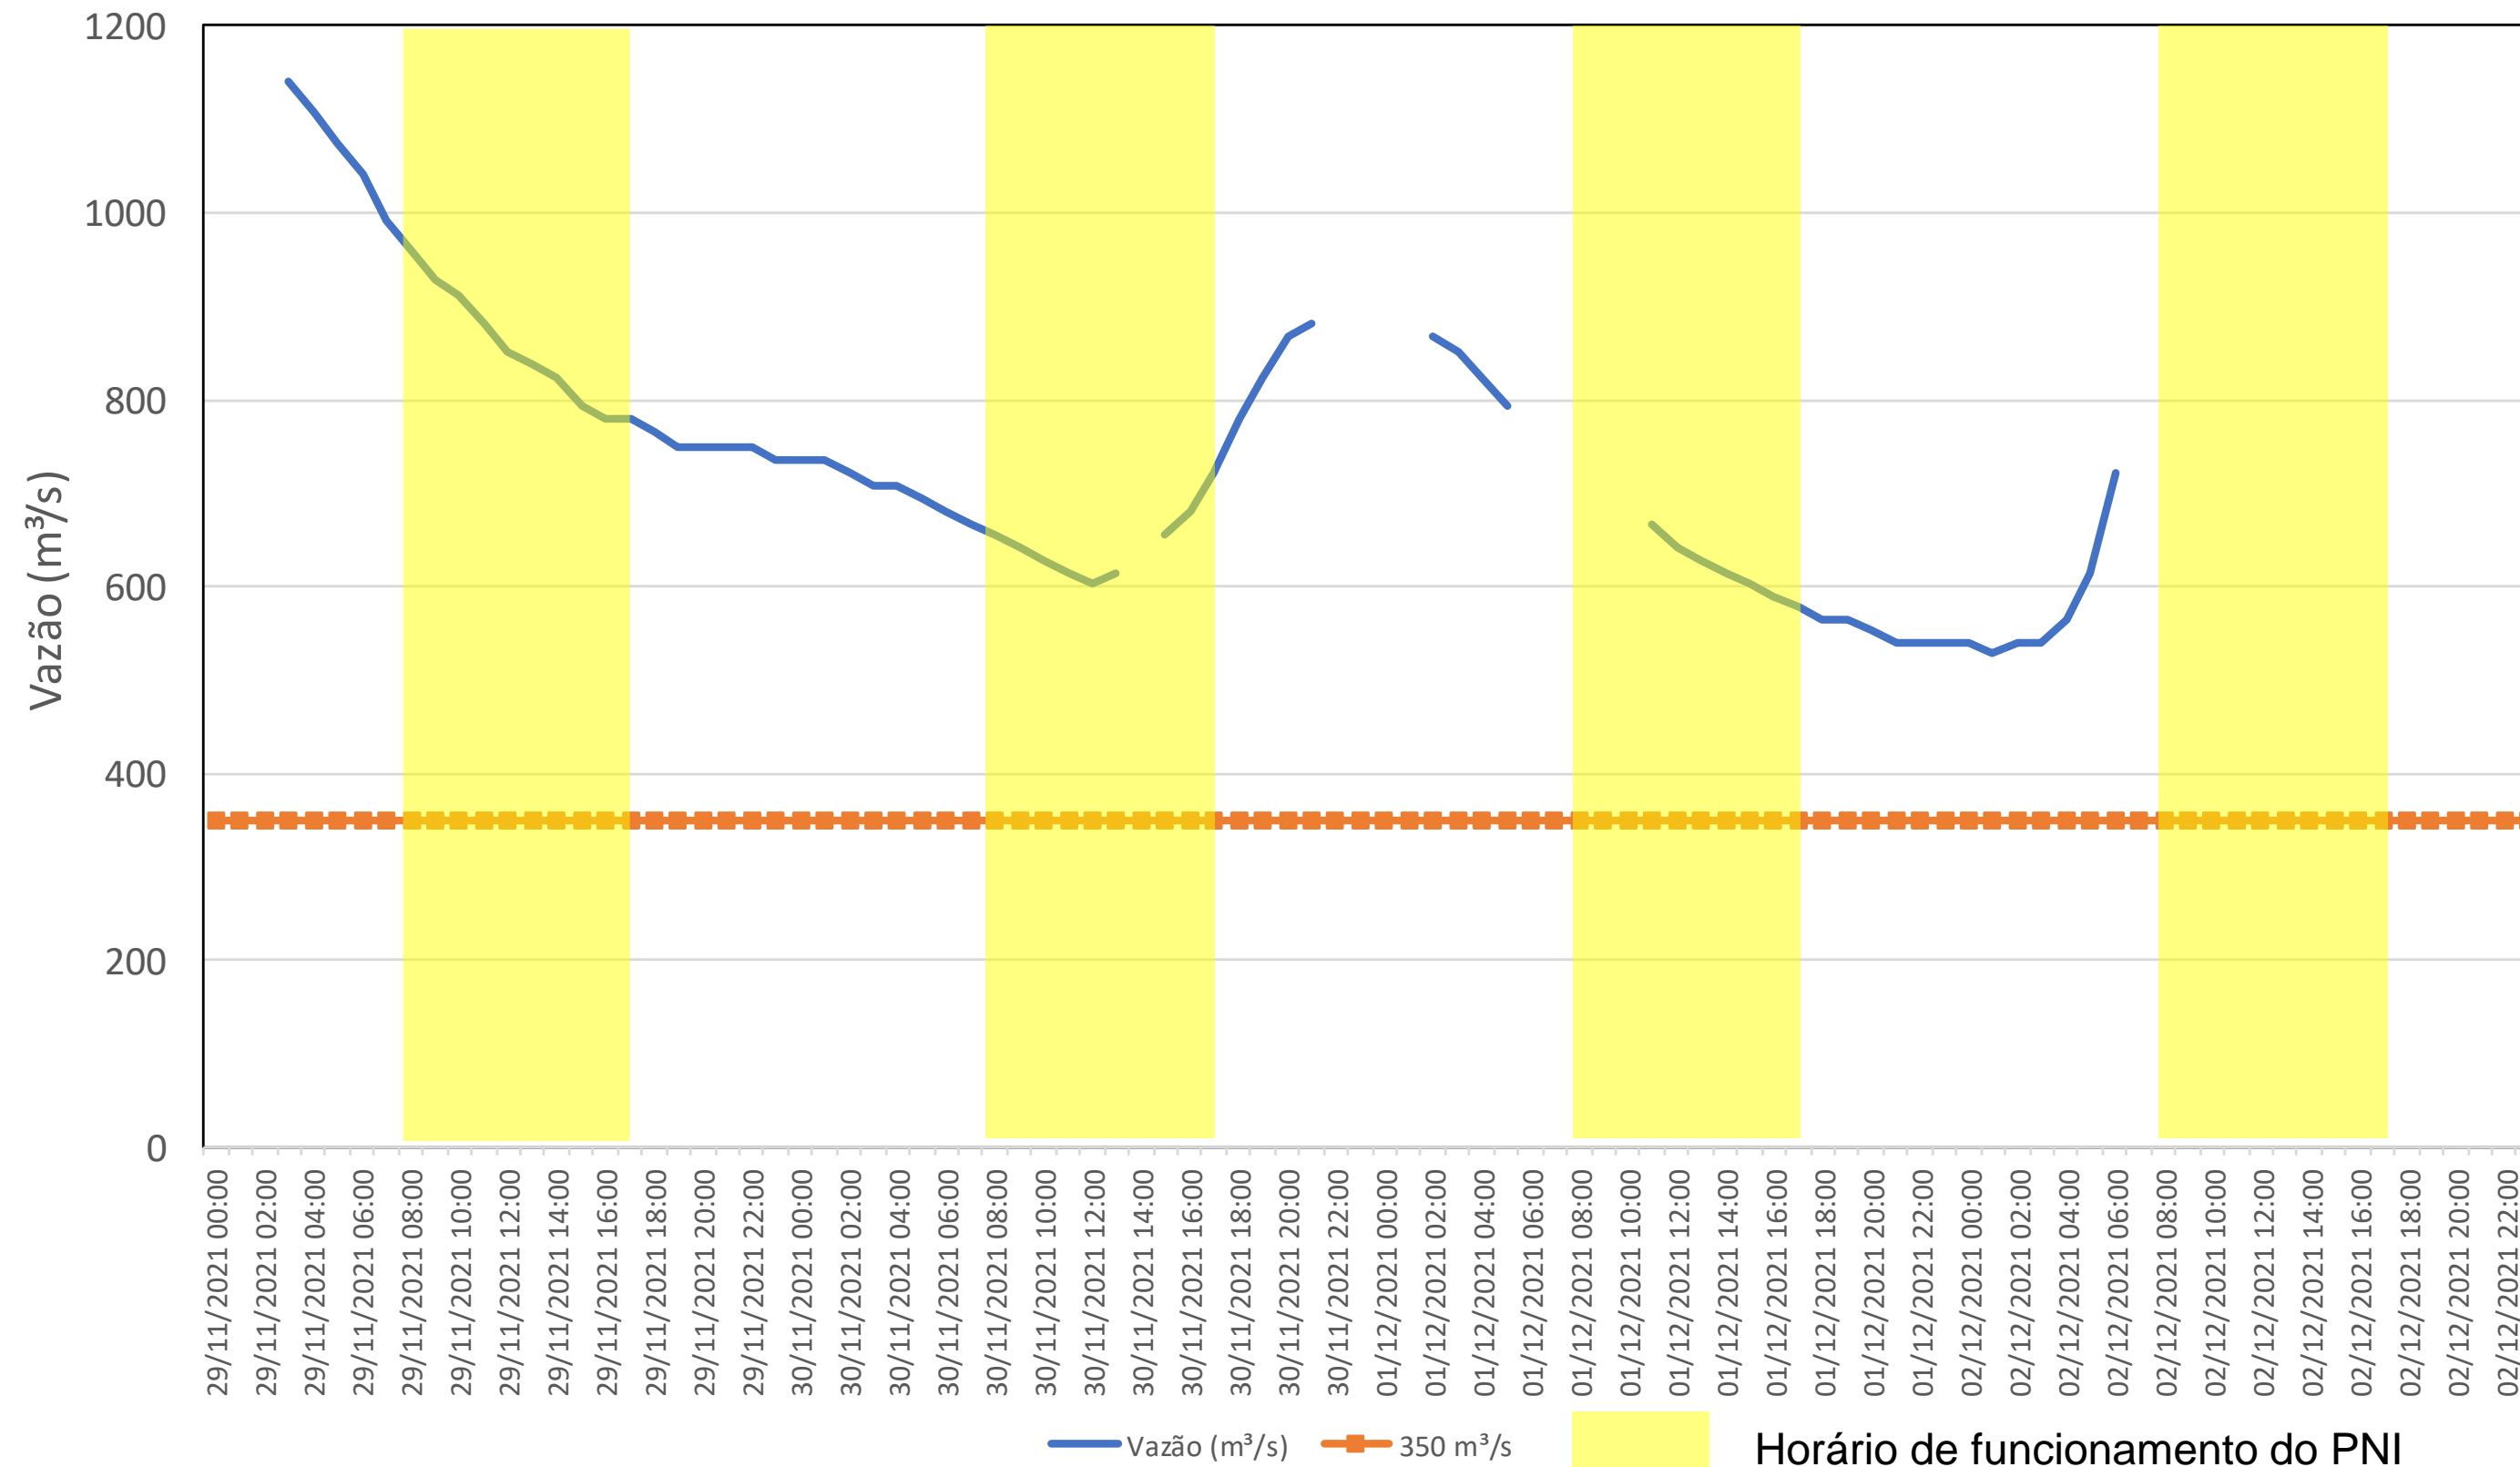

SALA DE SITUAÇÃO

Acompanhamento Bacia do rio Iguaçu

02/12/2021

* Os dados utilizados para o boletim são brutos e estão sujeitos a consistência.

SALA DE SITUAÇÃO

Estação Fluviométrica UHE Itaipu Hotel Cataratas

SALA DE SITUAÇÃO

Acompanhamento Bacia do rio Uruguai

02/12/2021

* Os dados utilizados para o boletim são brutos e estão sujeitos a consistência.