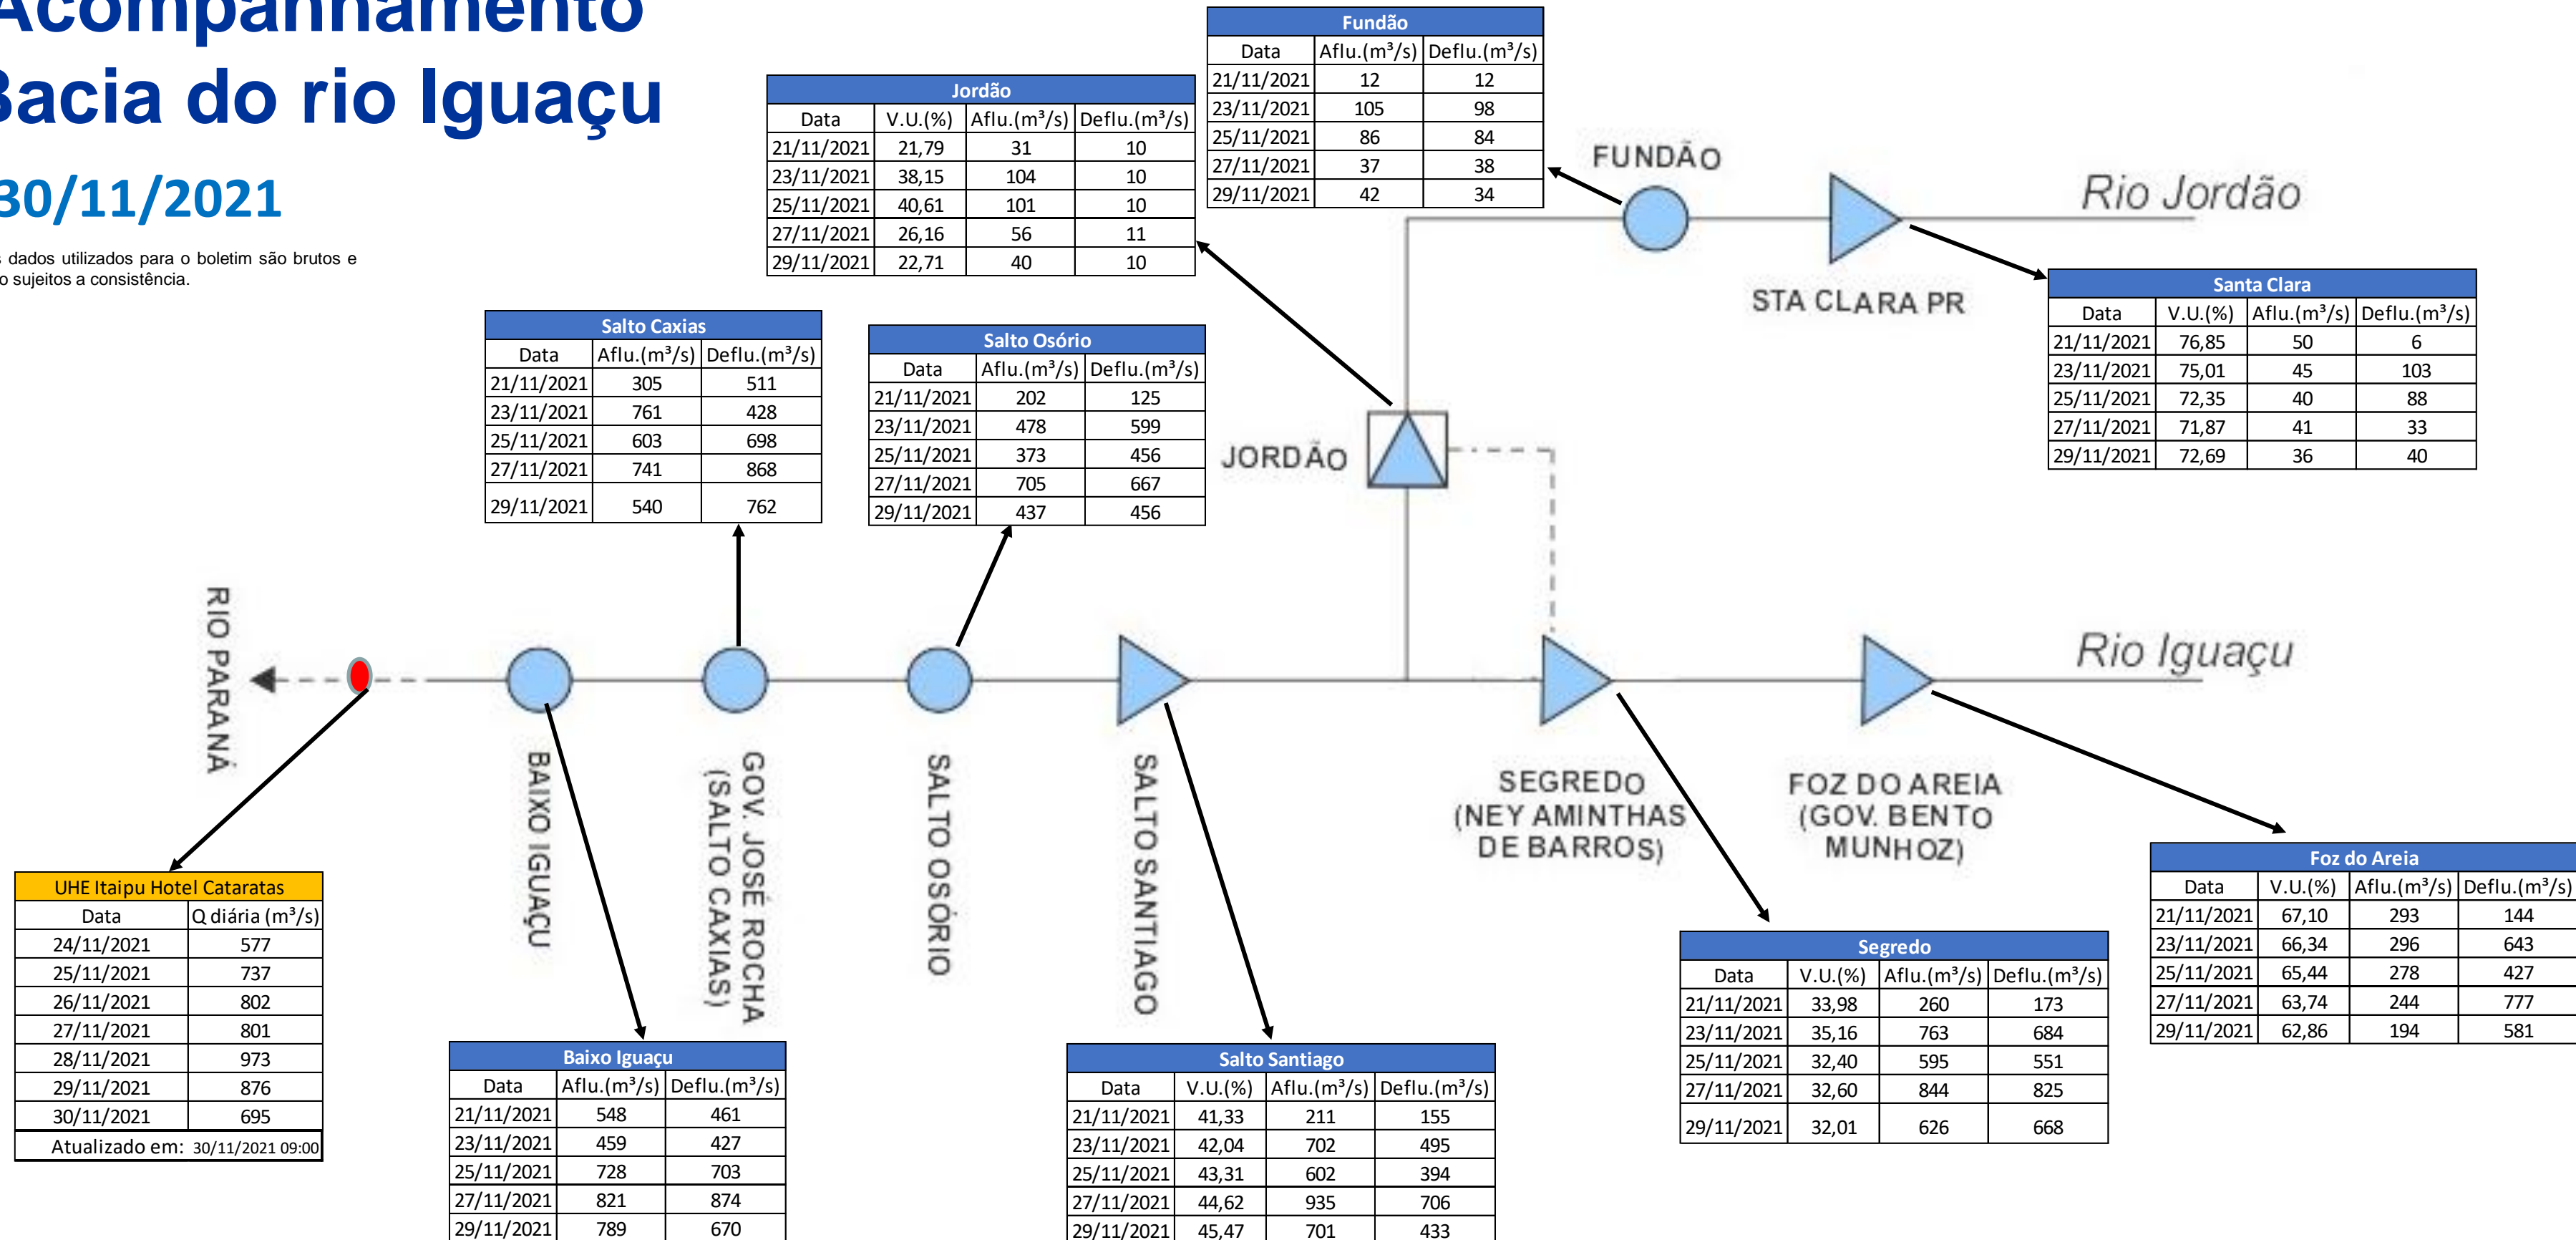

SALA DE SITUAÇÃO

Acompanhamento Bacia do rio Iguaçu

30/11/2021

* Os dados utilizados para o boletim são brutos e estão sujeitos a consistência.

SALA DE SITUAÇÃO

Estação Fluviométrica UHE Itaipu Hotel Cataratas

SALA DE SITUAÇÃO

Acompanhamento Bacia do rio Uruguai 30/11/2021

* Os dados utilizados para o boletim são brutos e estão sujeitos a consistência.