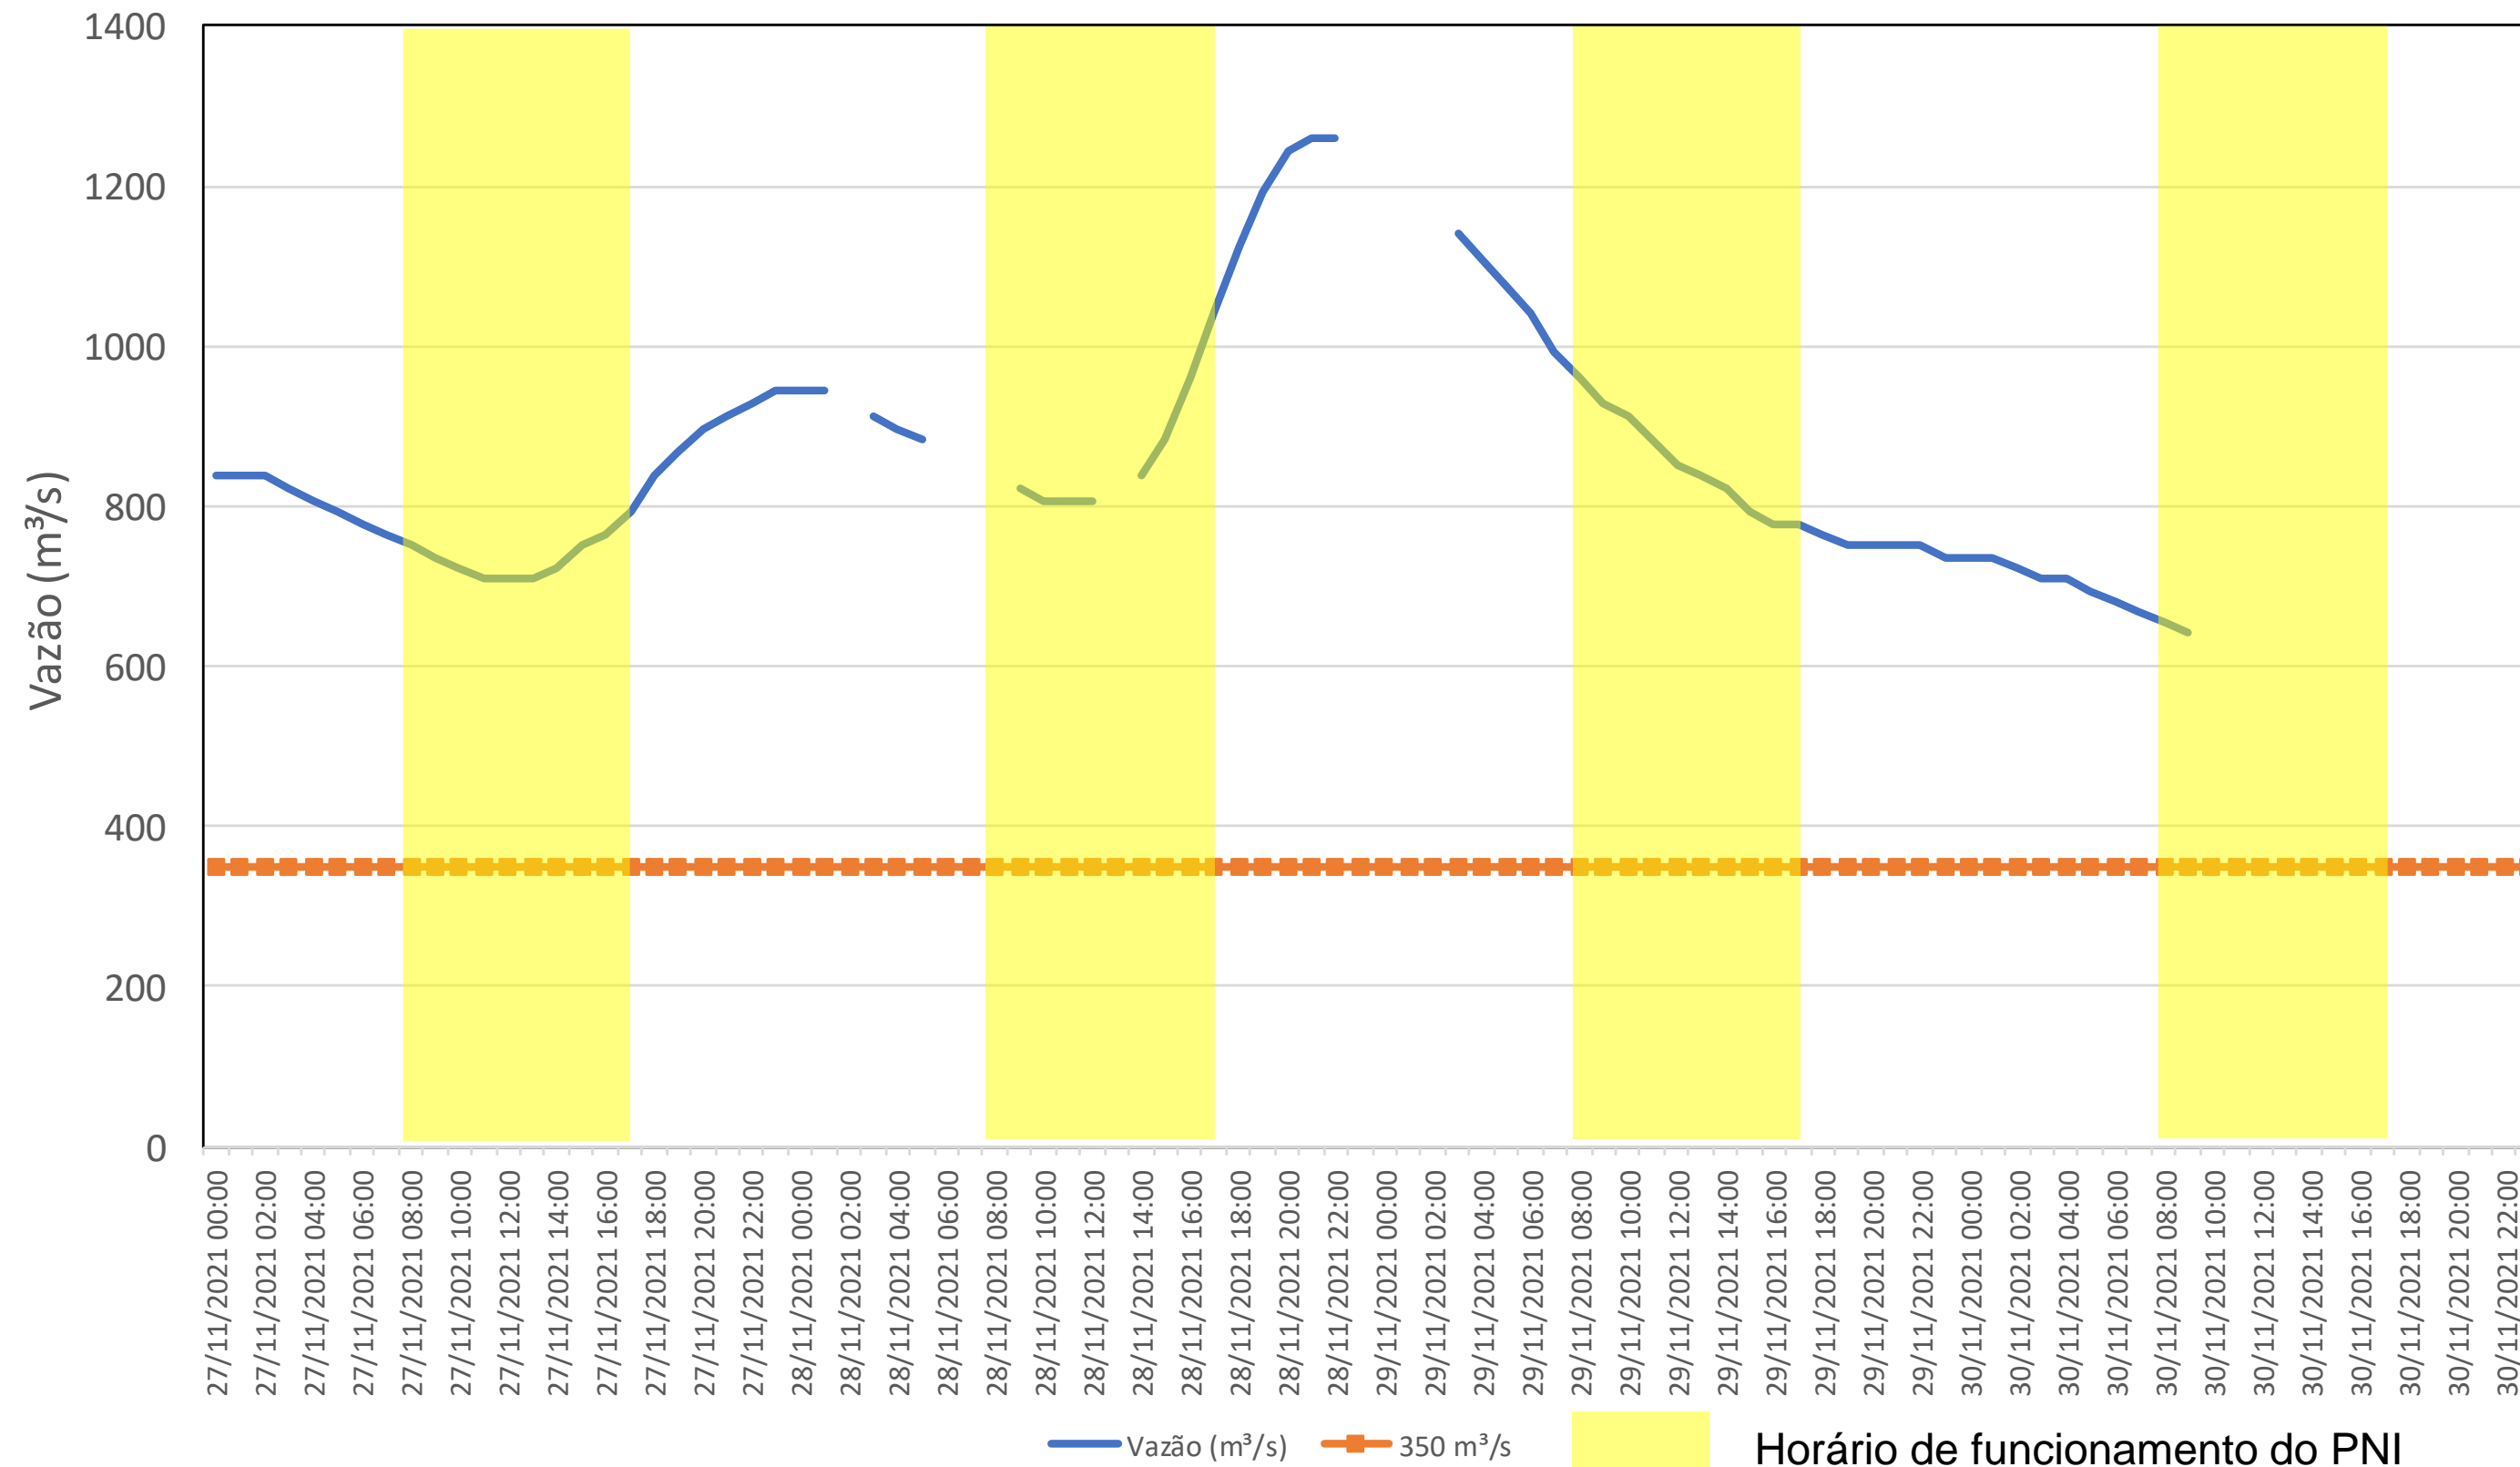

SALA DE SITUAÇÃO

Acompanhamento Bacia do rio Iguaçu

30/11/2021

* Os dados utilizados para o boletim são brutos e estão sujeitos a consistência.

SALA DE SITUAÇÃO

Estação Fluviométrica UHE Itaipu Hotel Cataratas

SALA DE SITUAÇÃO

Acompanhamento Bacia do rio Uruguai 30/11/2021

* Os dados utilizados para o boletim são brutos e estão sujeitos a consistência.