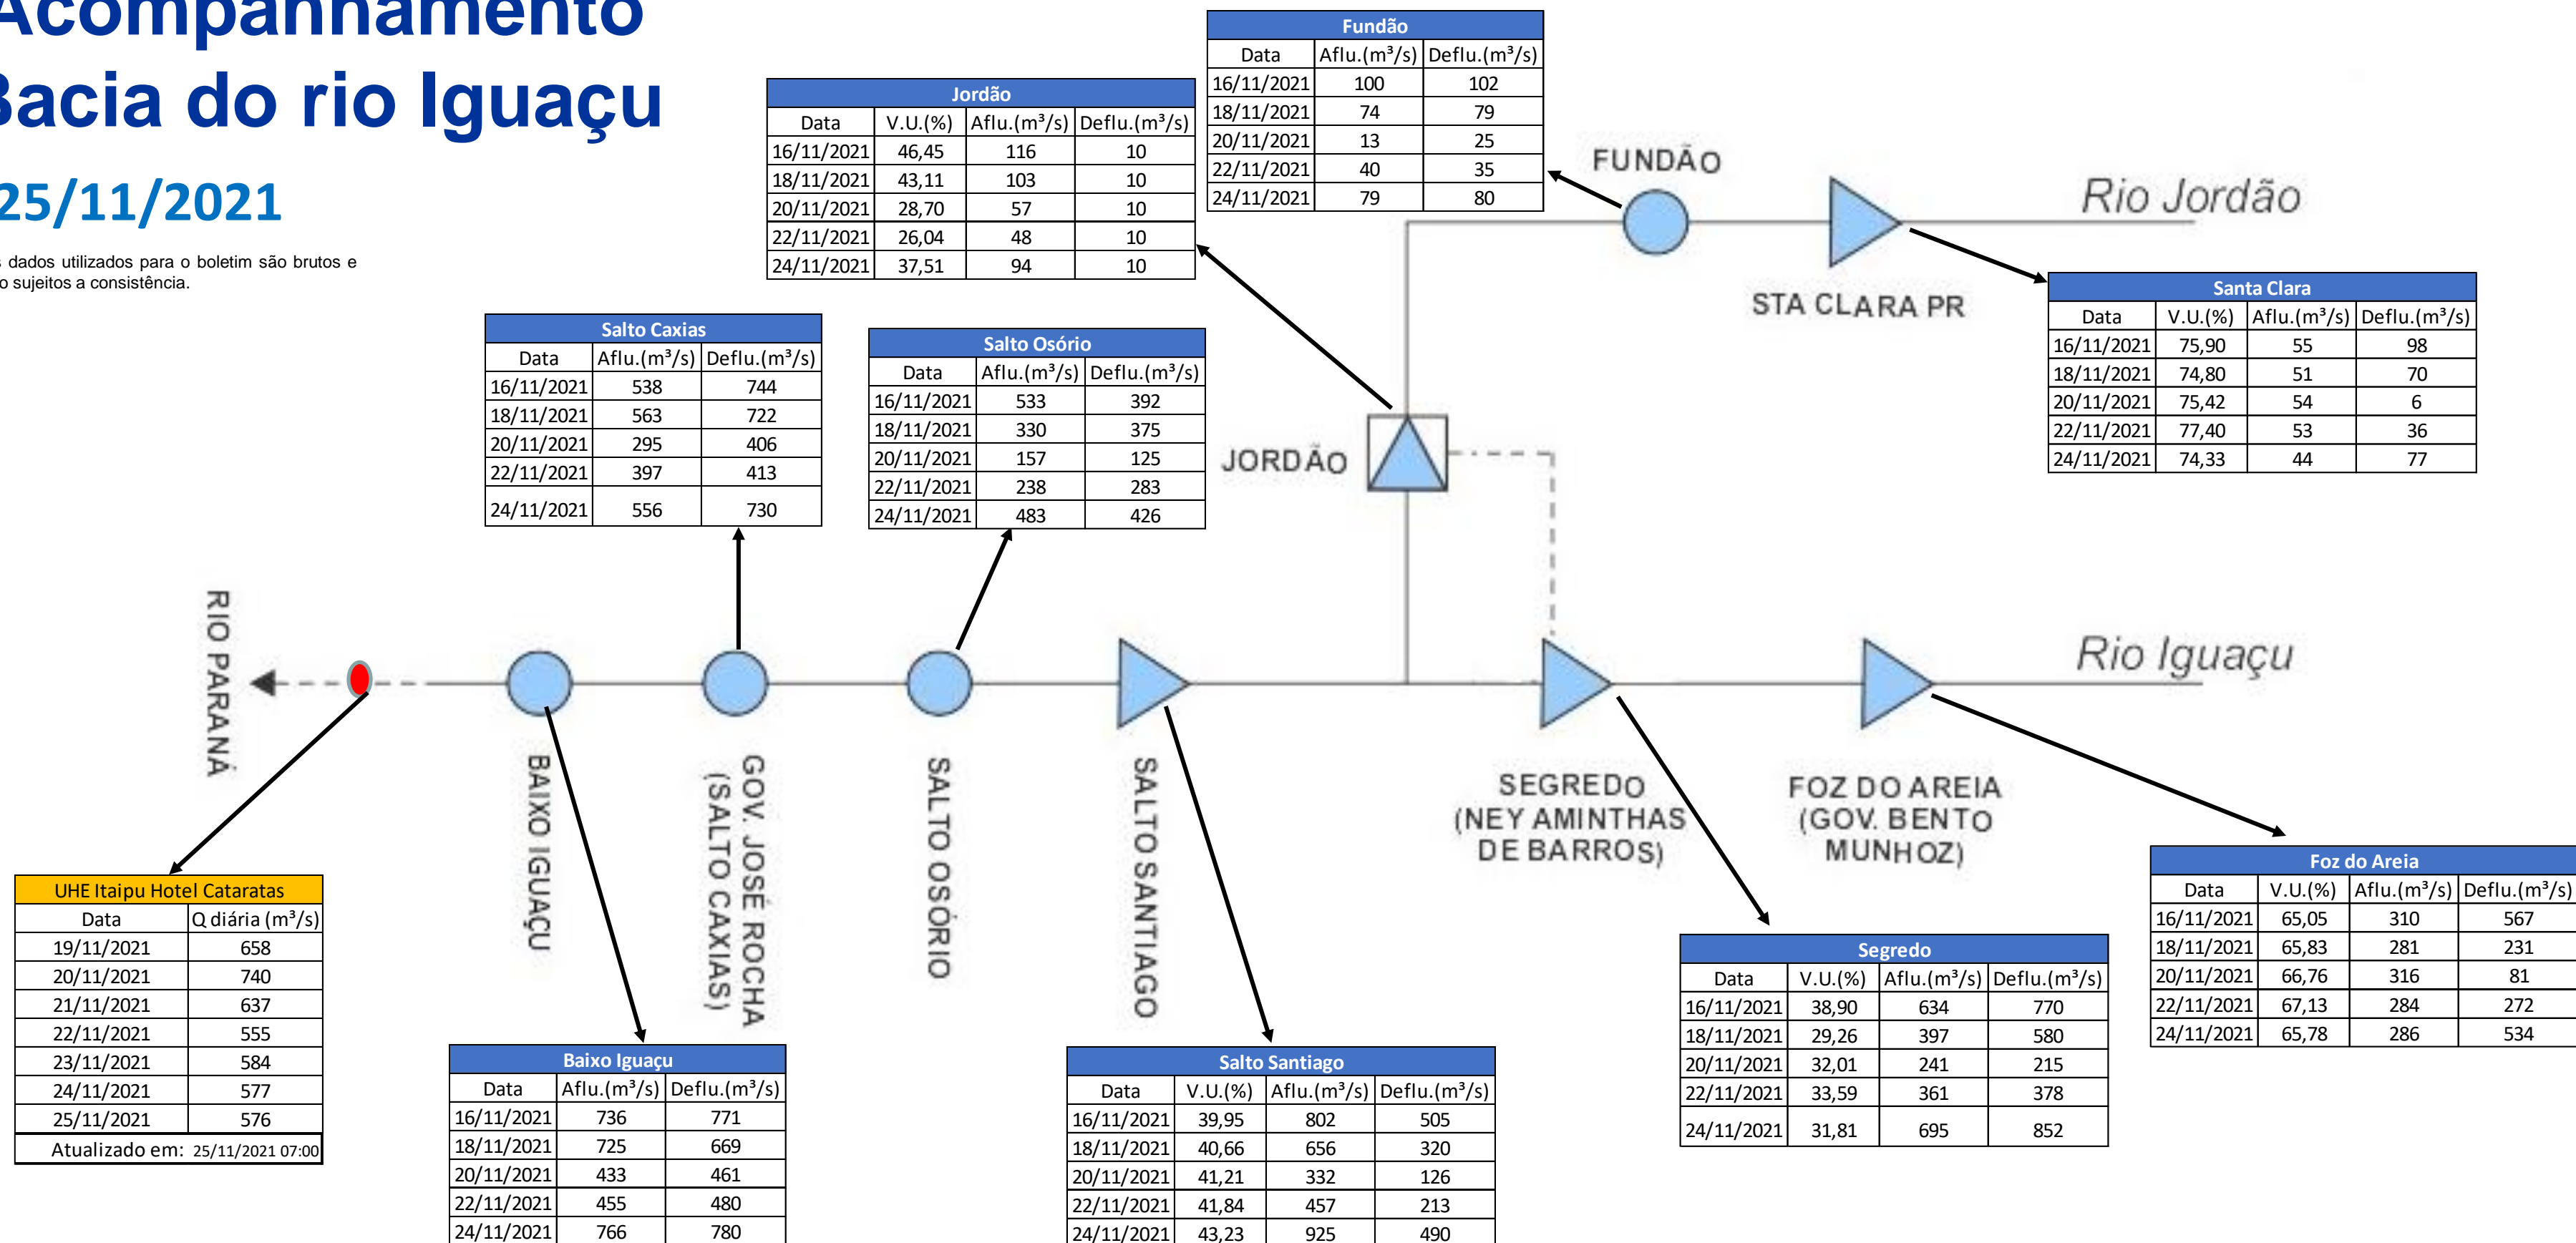

SALA DE SITUAÇÃO

Acompanhamento Bacia do rio Iguaçu

25/11/2021

* Os dados utilizados para o boletim são brutos e estão sujeitos a consistência.

SALA DE SITUAÇÃO

Estação Fluviométrica UHE Itaipu Hotel Cataratas

SALA DE SITUAÇÃO

Acompanhamento Bacia do rio Uruguai

25/11/2021

* Os dados utilizados para o boletim são brutos e estão sujeitos a consistência.