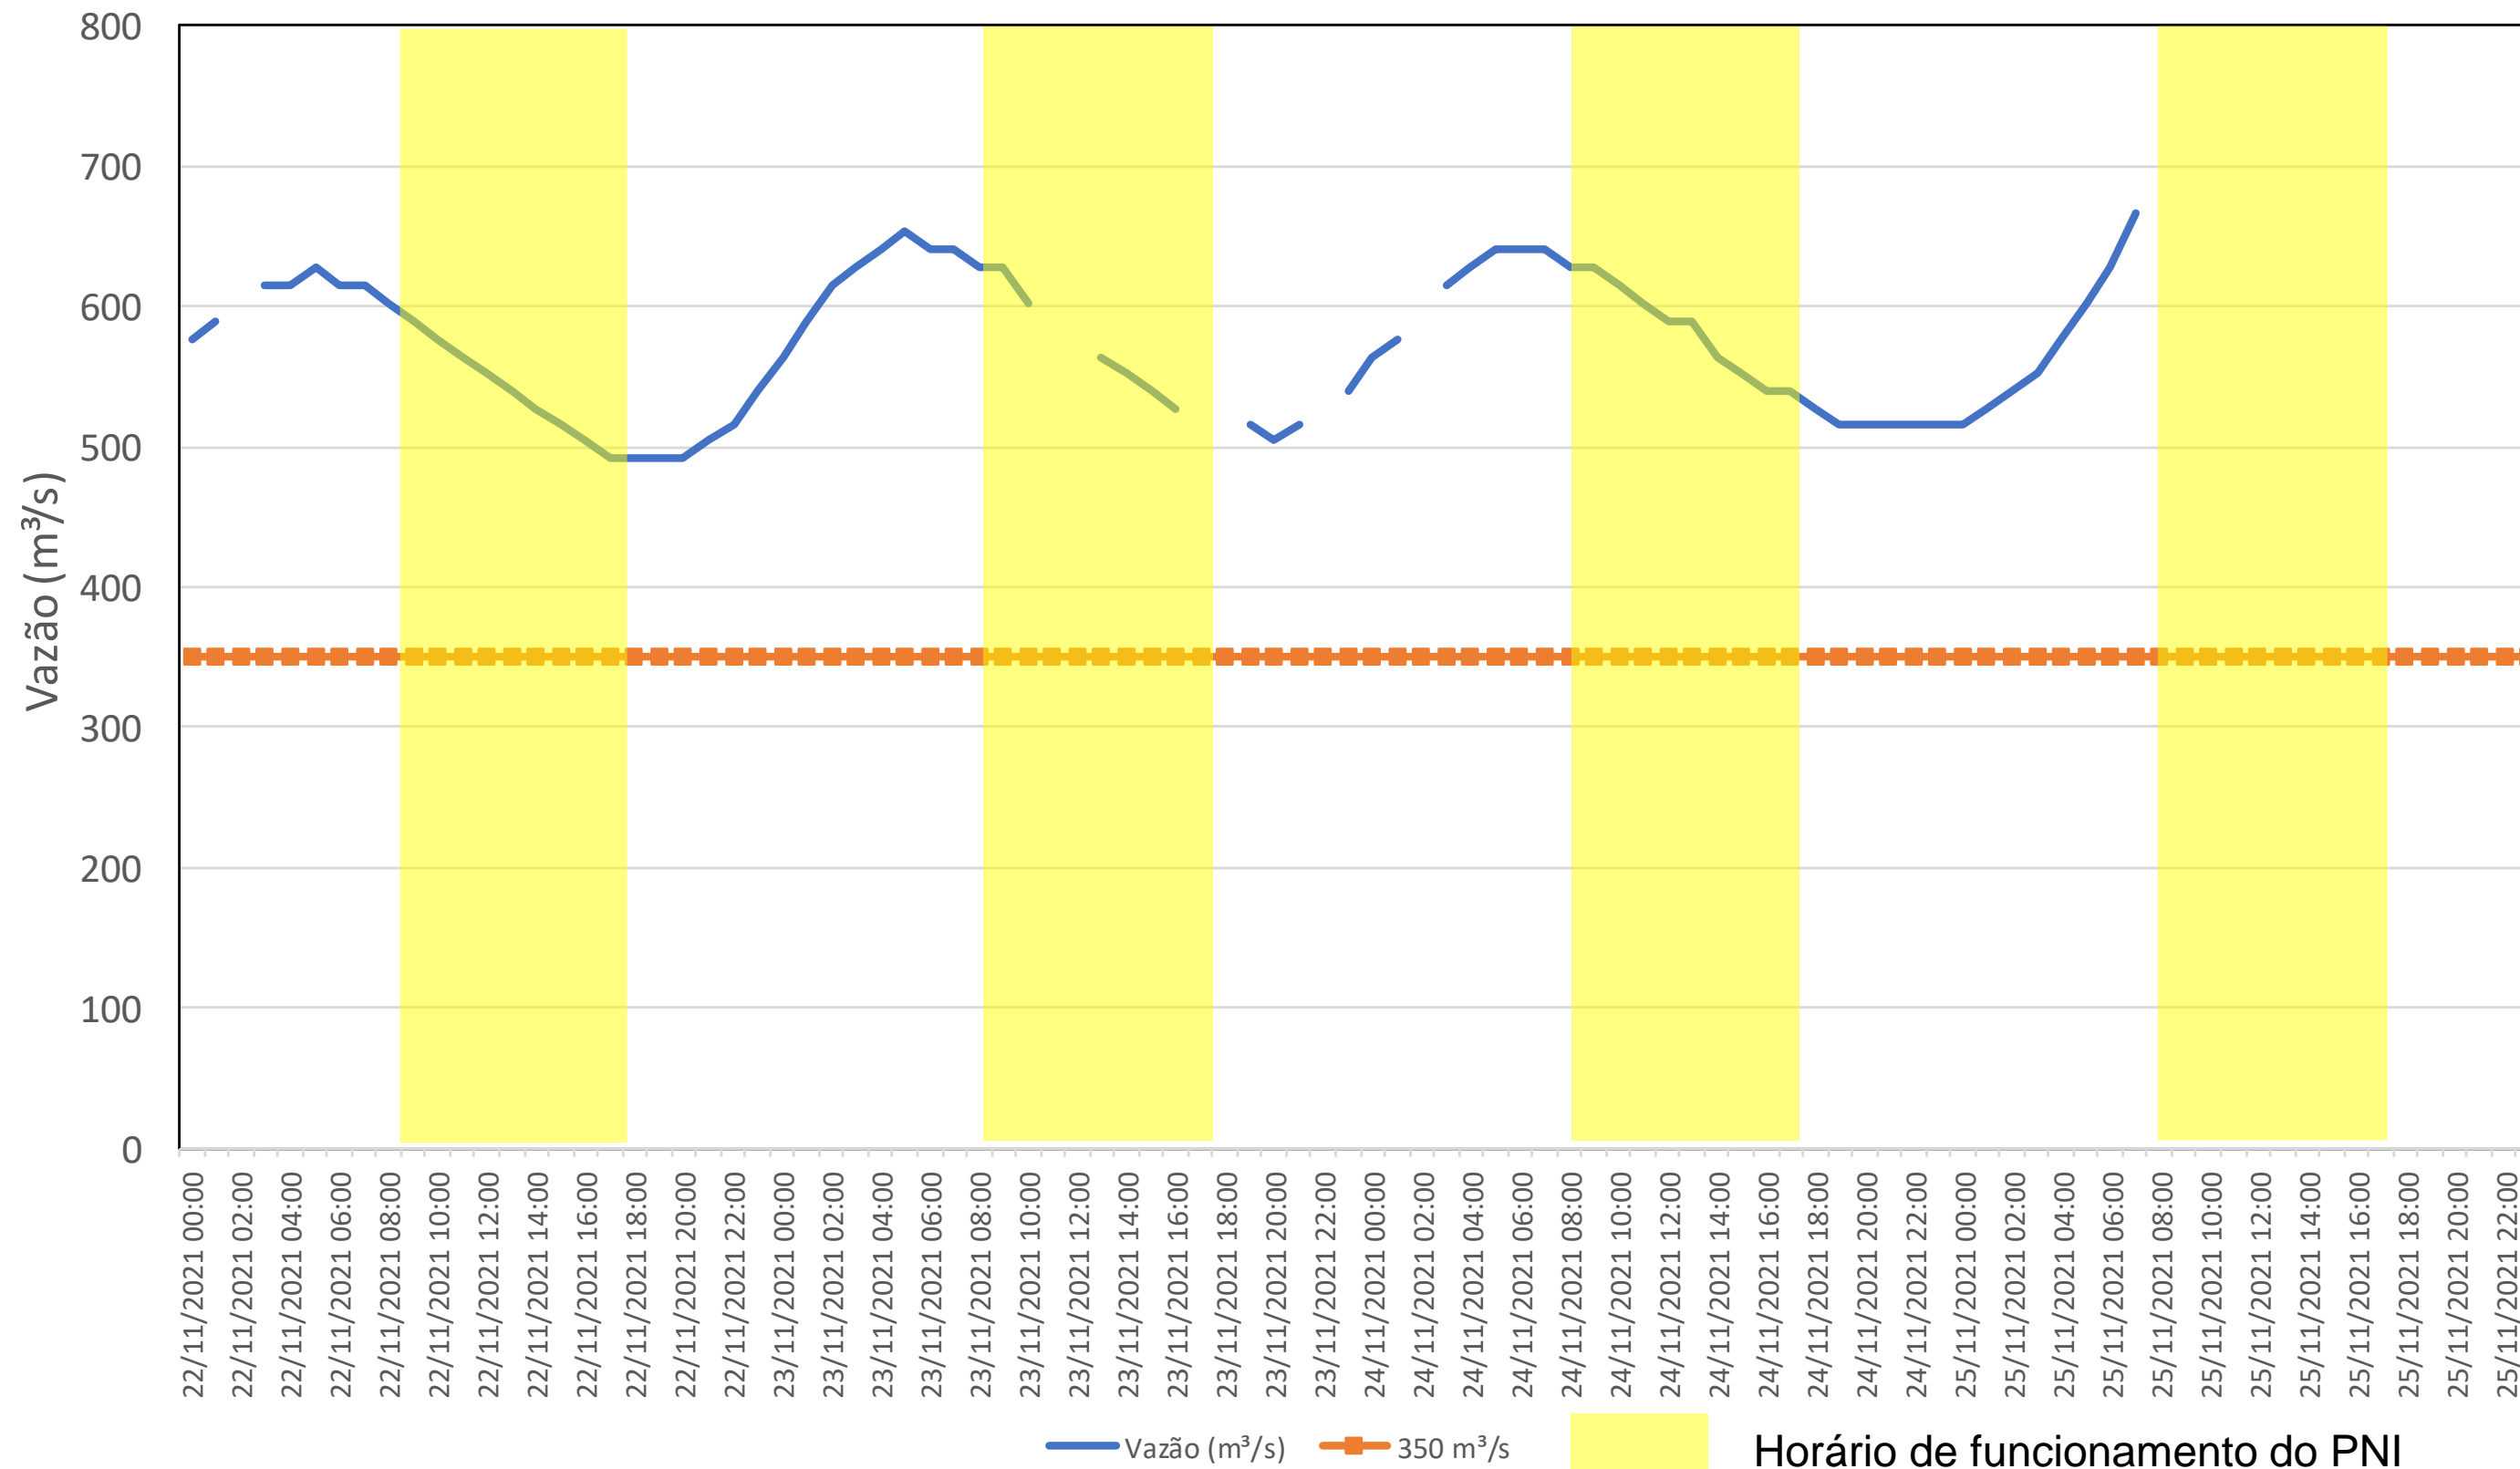

SALA DE SITUAÇÃO

Acompanhamento Bacia do rio Iguaçu

25/11/2021

* Os dados utilizados para o boletim são brutos e estão sujeitos a consistência.

SALA DE SITUAÇÃO

Estação Fluviométrica UHE Itaipu Hotel Cataratas

SALA DE SITUAÇÃO

Acompanhamento Bacia do rio Uruguai

25/11/2021

* Os dados utilizados para o boletim são brutos e estão sujeitos a consistência.