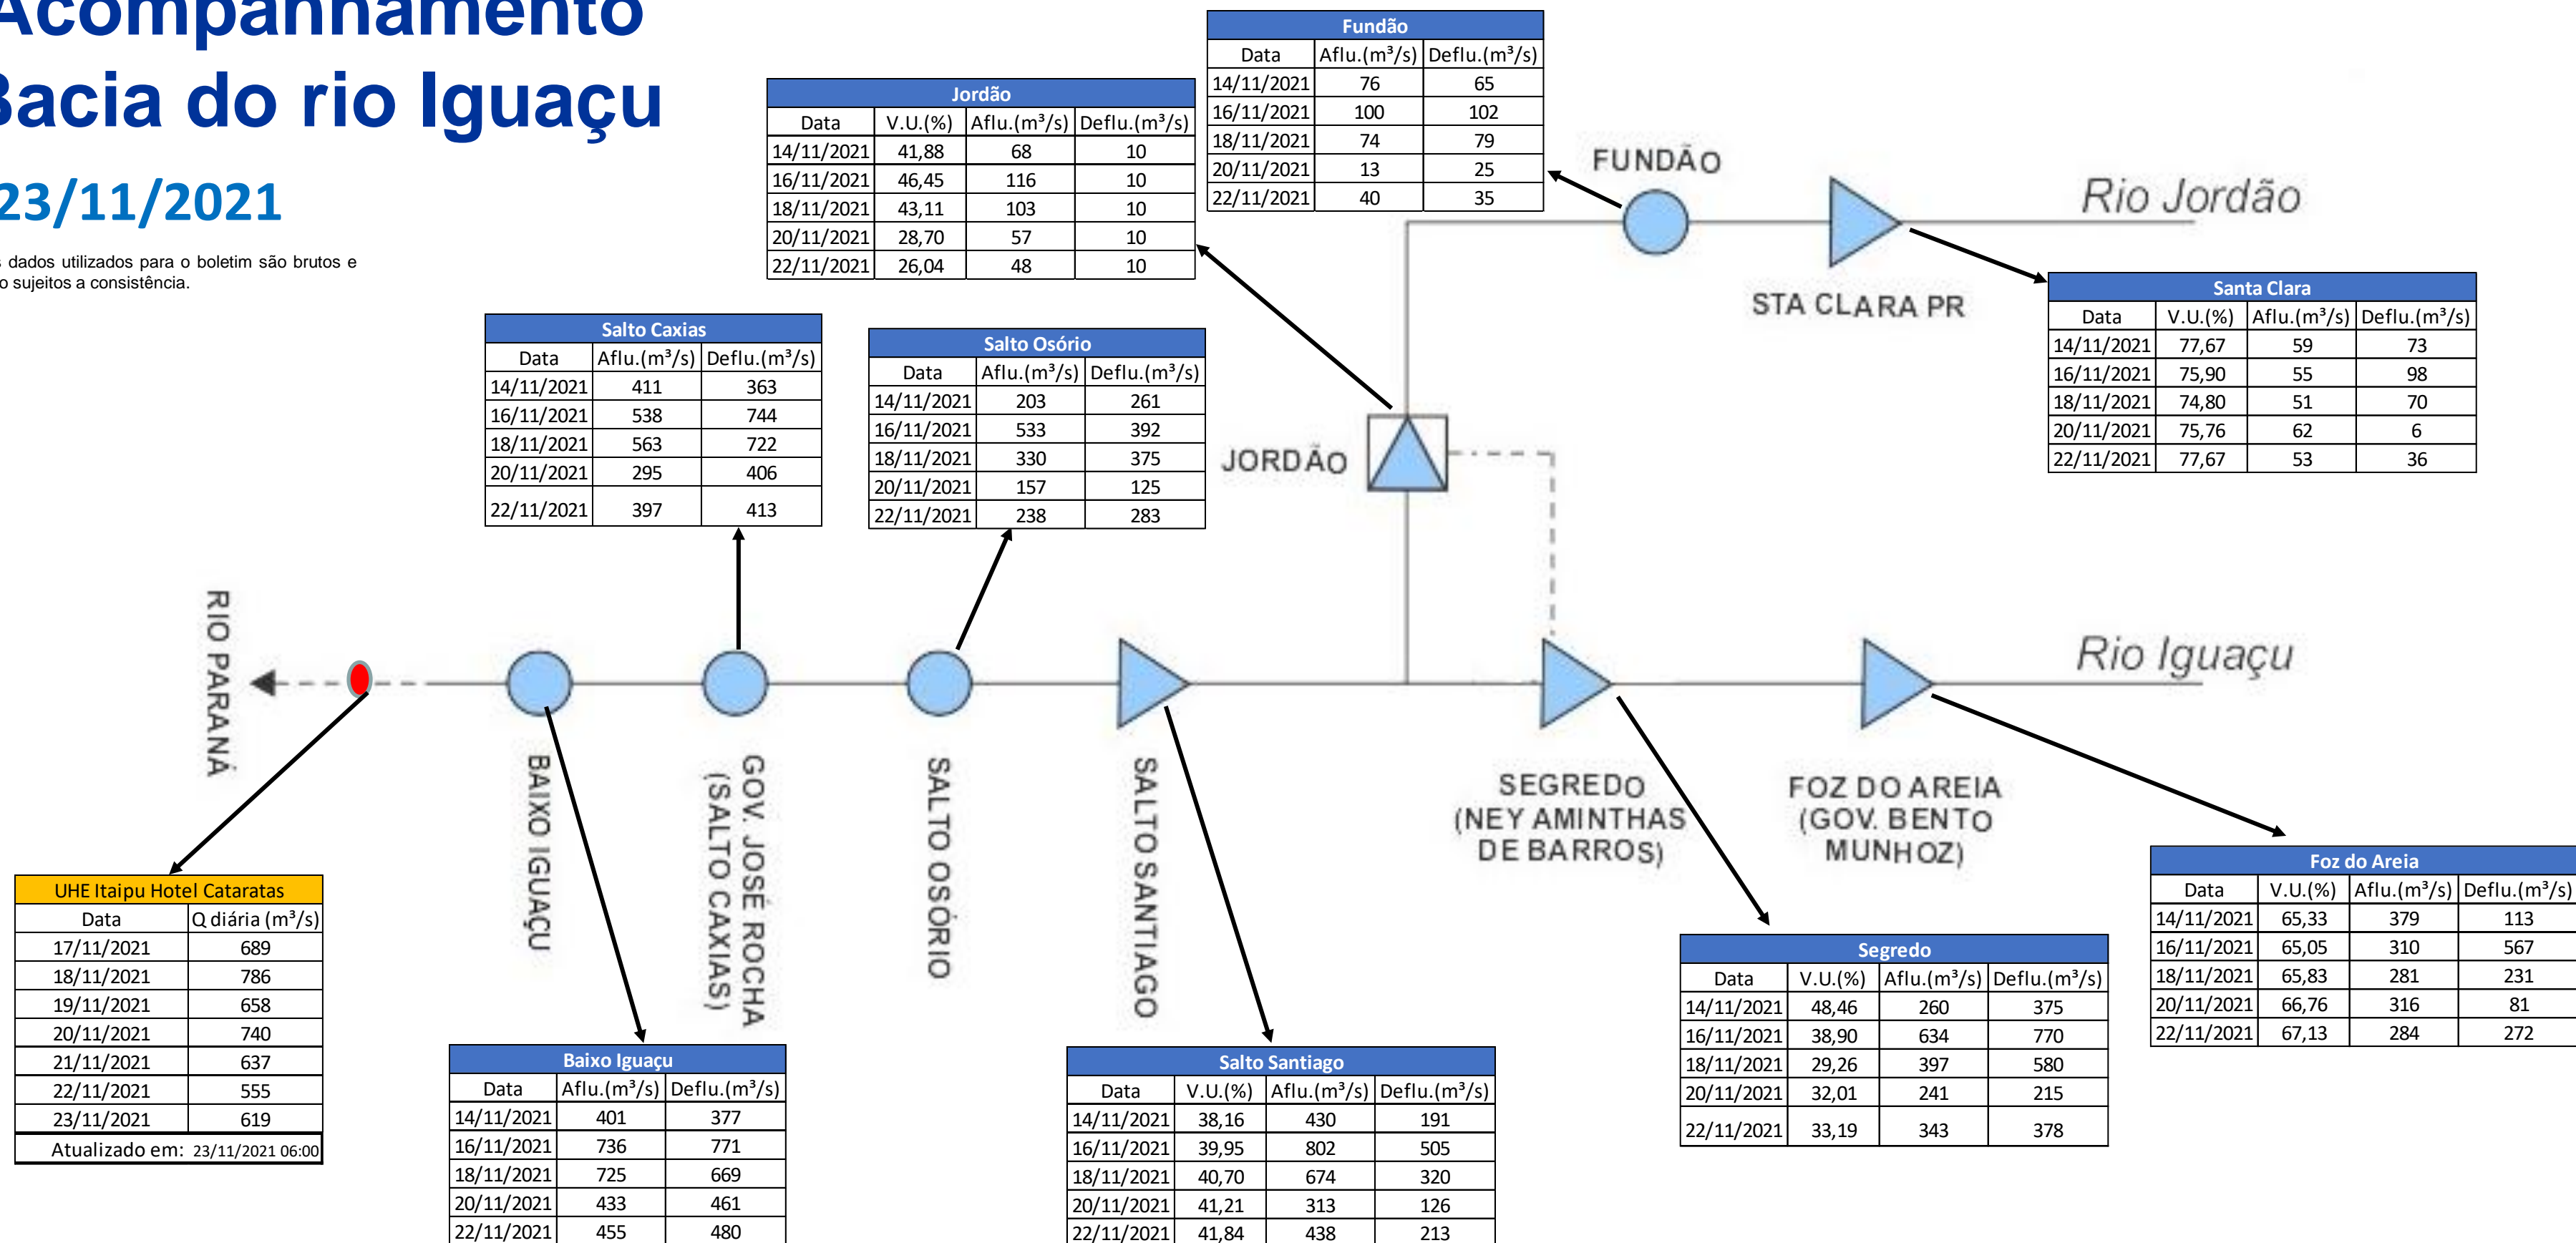

SALA DE SITUAÇÃO

Acompanhamento Bacia do rio Iguaçu

23/11/2021

* Os dados utilizados para o boletim são brutos e estão sujeitos a consistência.

SALA DE SITUAÇÃO

Estação Fluviométrica UHE Itaipu Hotel Cataratas

SALA DE SITUAÇÃO

Acompanhamento Bacia do rio Uruguai

23/11/2021

* Os dados utilizados para o boletim são brutos e estão sujeitos a consistência.