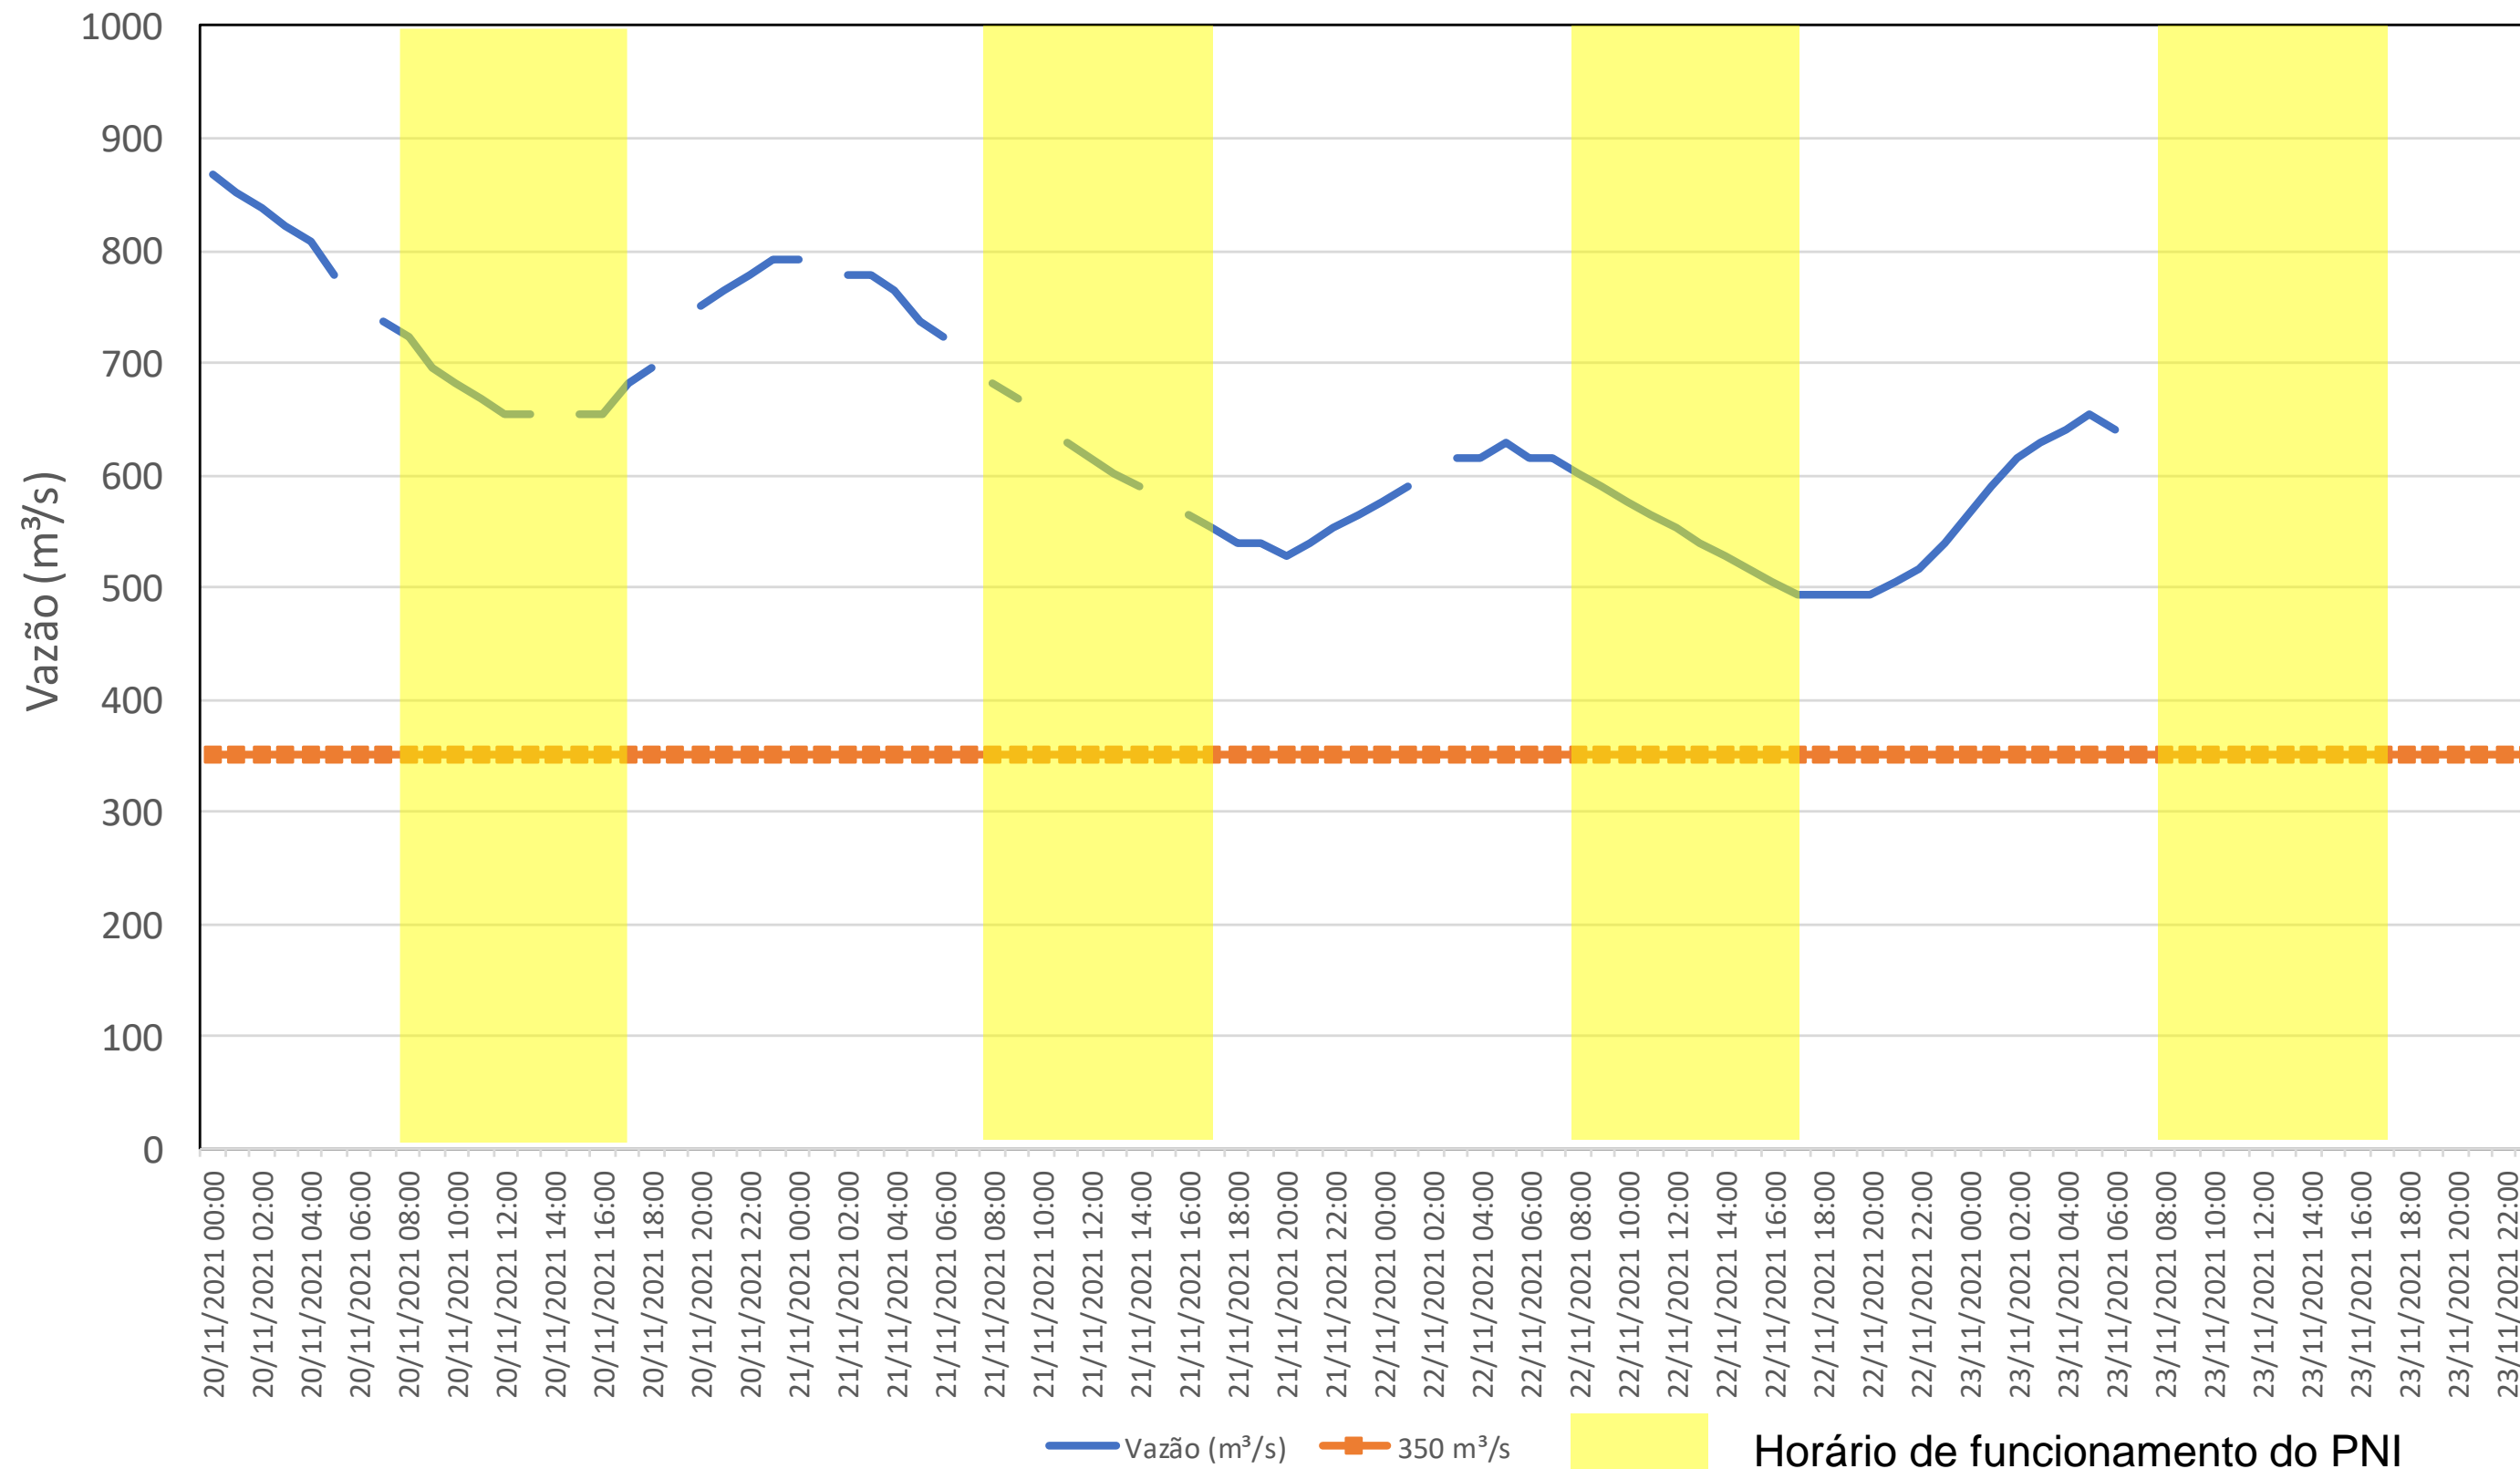

SALA DE SITUAÇÃO

Acompanhamento Bacia do rio Iguaçu

23/11/2021

* Os dados utilizados para o boletim são brutos e estão sujeitos a consistência.

SALA DE SITUAÇÃO

Estação Fluviométrica UHE Itaipu Hotel Cataratas

SALA DE SITUAÇÃO

Acompanhamento Bacia do rio Uruguai

23/11/2021

* Os dados utilizados para o boletim são brutos e estão sujeitos a consistência.