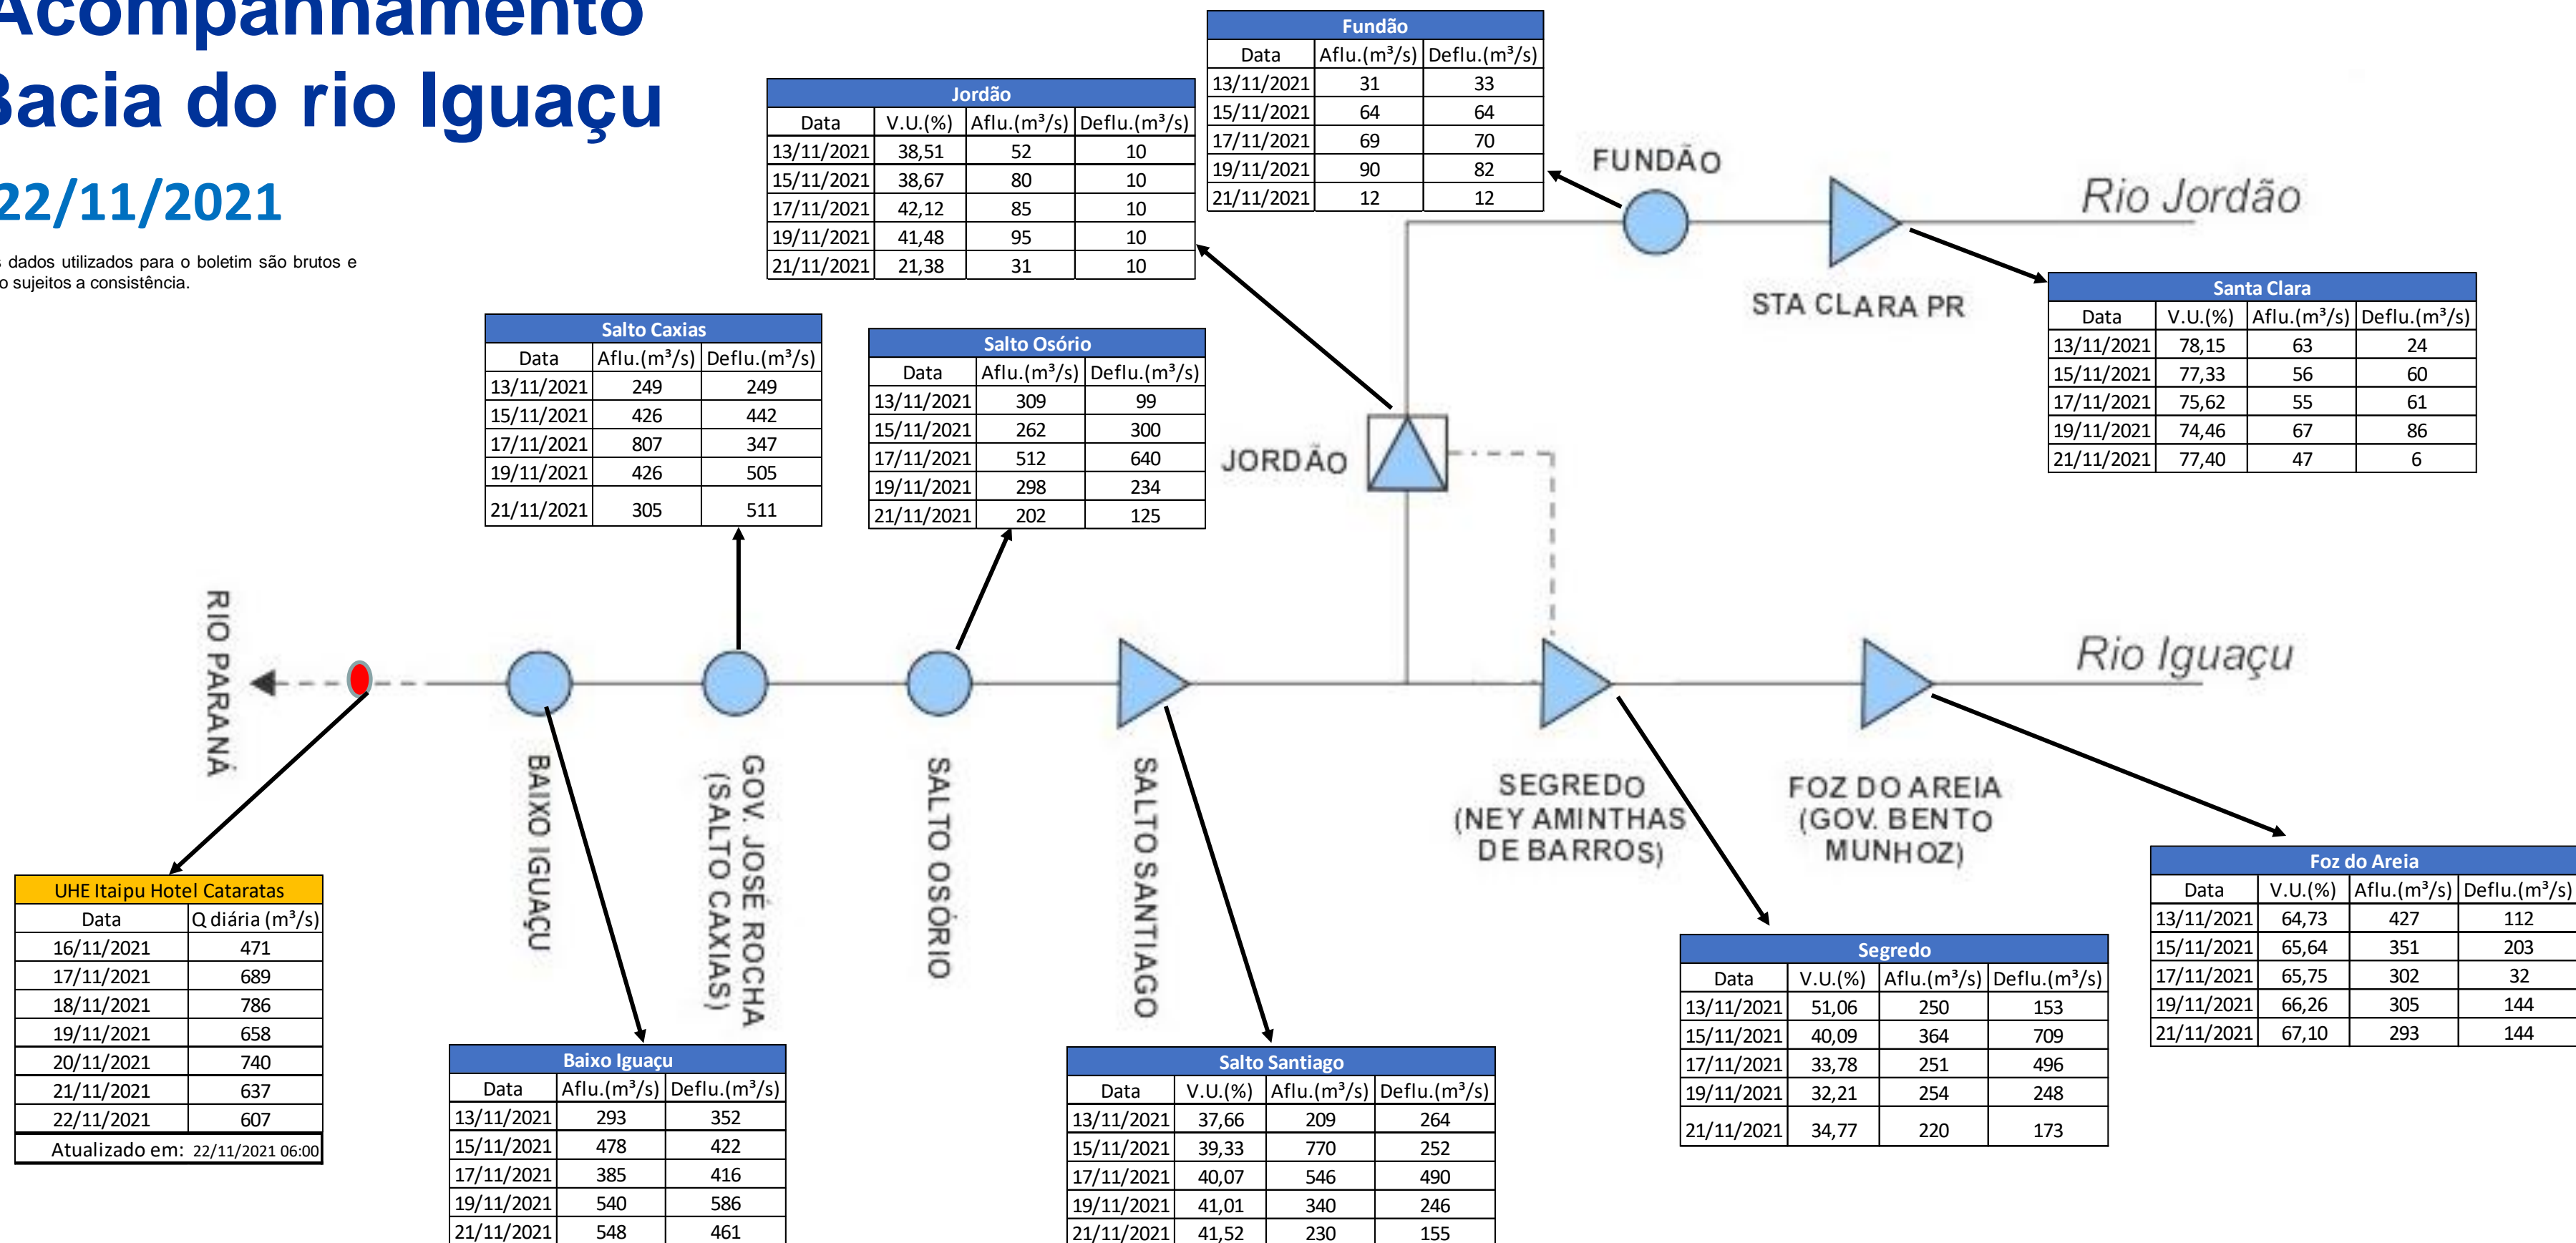

SALA DE SITUAÇÃO

Acompanhamento Bacia do rio Iguaçu

22/11/2021

* Os dados utilizados para o boletim são brutos e estão sujeitos a consistência.

SALA DE SITUAÇÃO

Estação Fluviométrica UHE Itaipu Hotel Cataratas

SALA DE SITUAÇÃO

Acompanhamento Bacia do rio Uruguai

22/11/2021

* Os dados utilizados para o boletim são brutos e estão sujeitos a consistência.