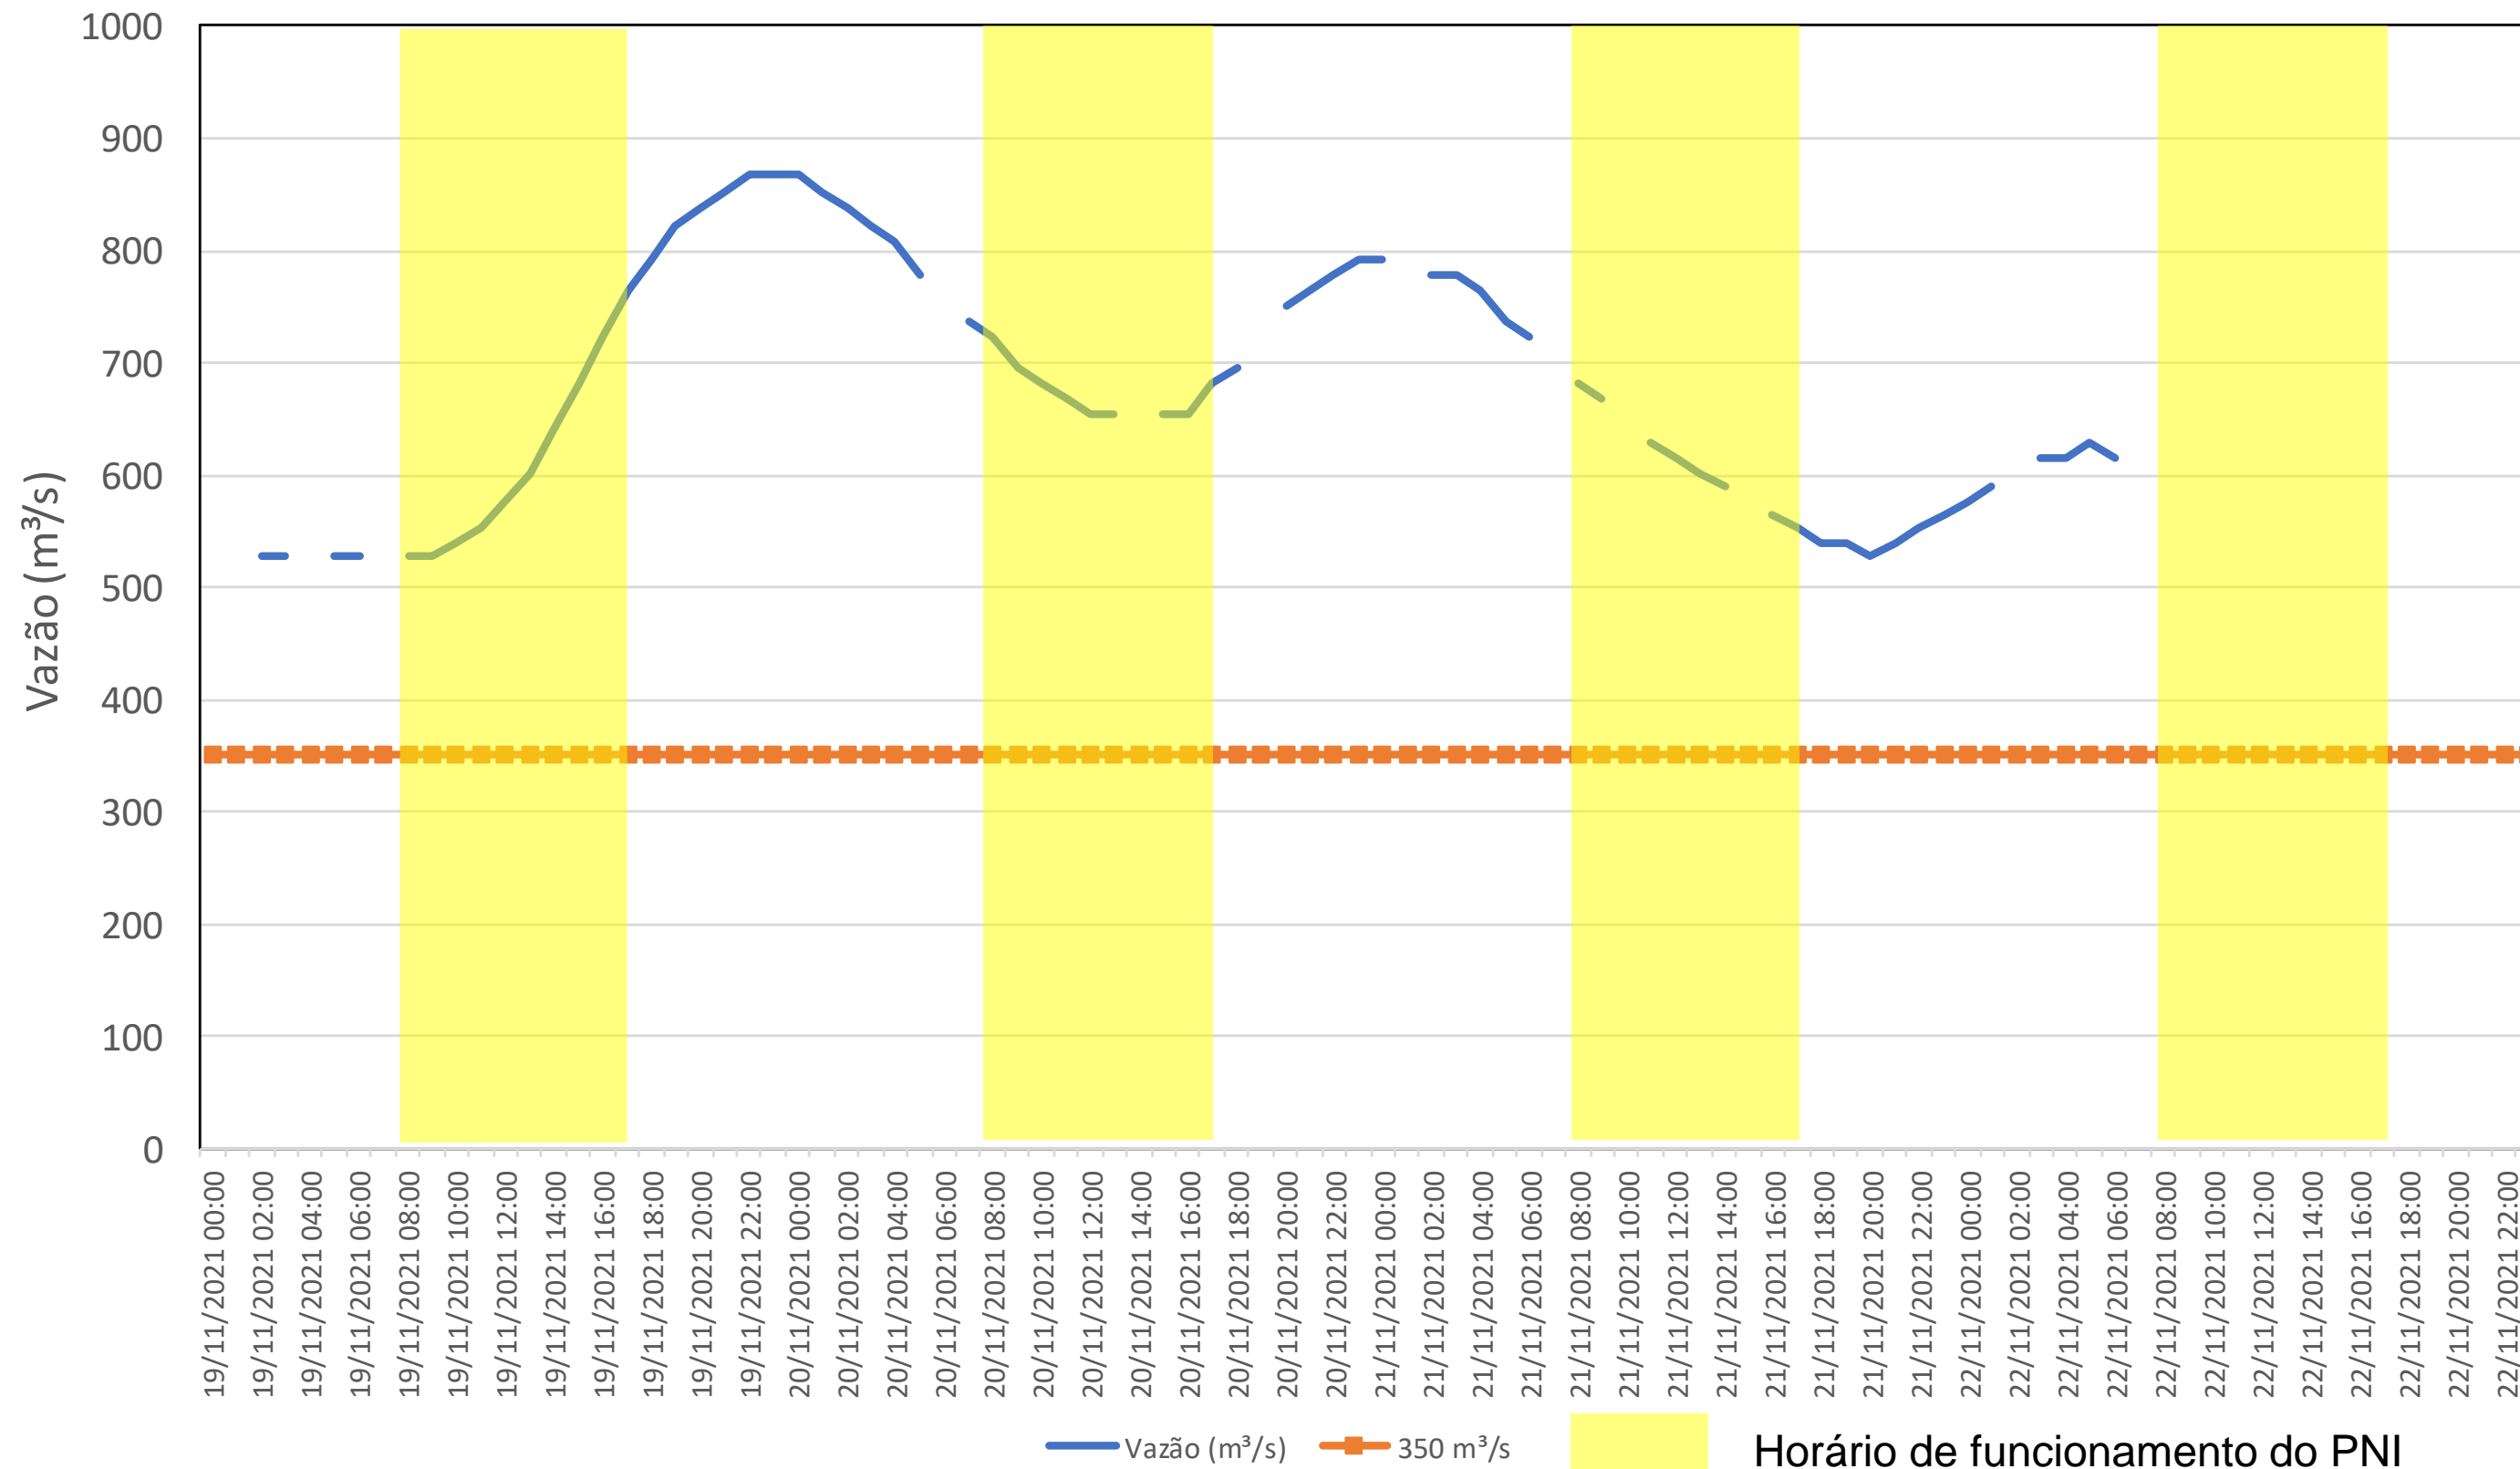

SALA DE SITUAÇÃO

Acompanhamento Bacia do rio Iguaçu

22/11/2021

* Os dados utilizados para o boletim são brutos e estão sujeitos a consistência.

SALA DE SITUAÇÃO

Estação Fluviométrica UHE Itaipu Hotel Cataratas

SALA DE SITUAÇÃO

Acompanhamento Bacia do rio Uruguai

22/11/2021

* Os dados utilizados para o boletim são brutos e estão sujeitos a consistência.