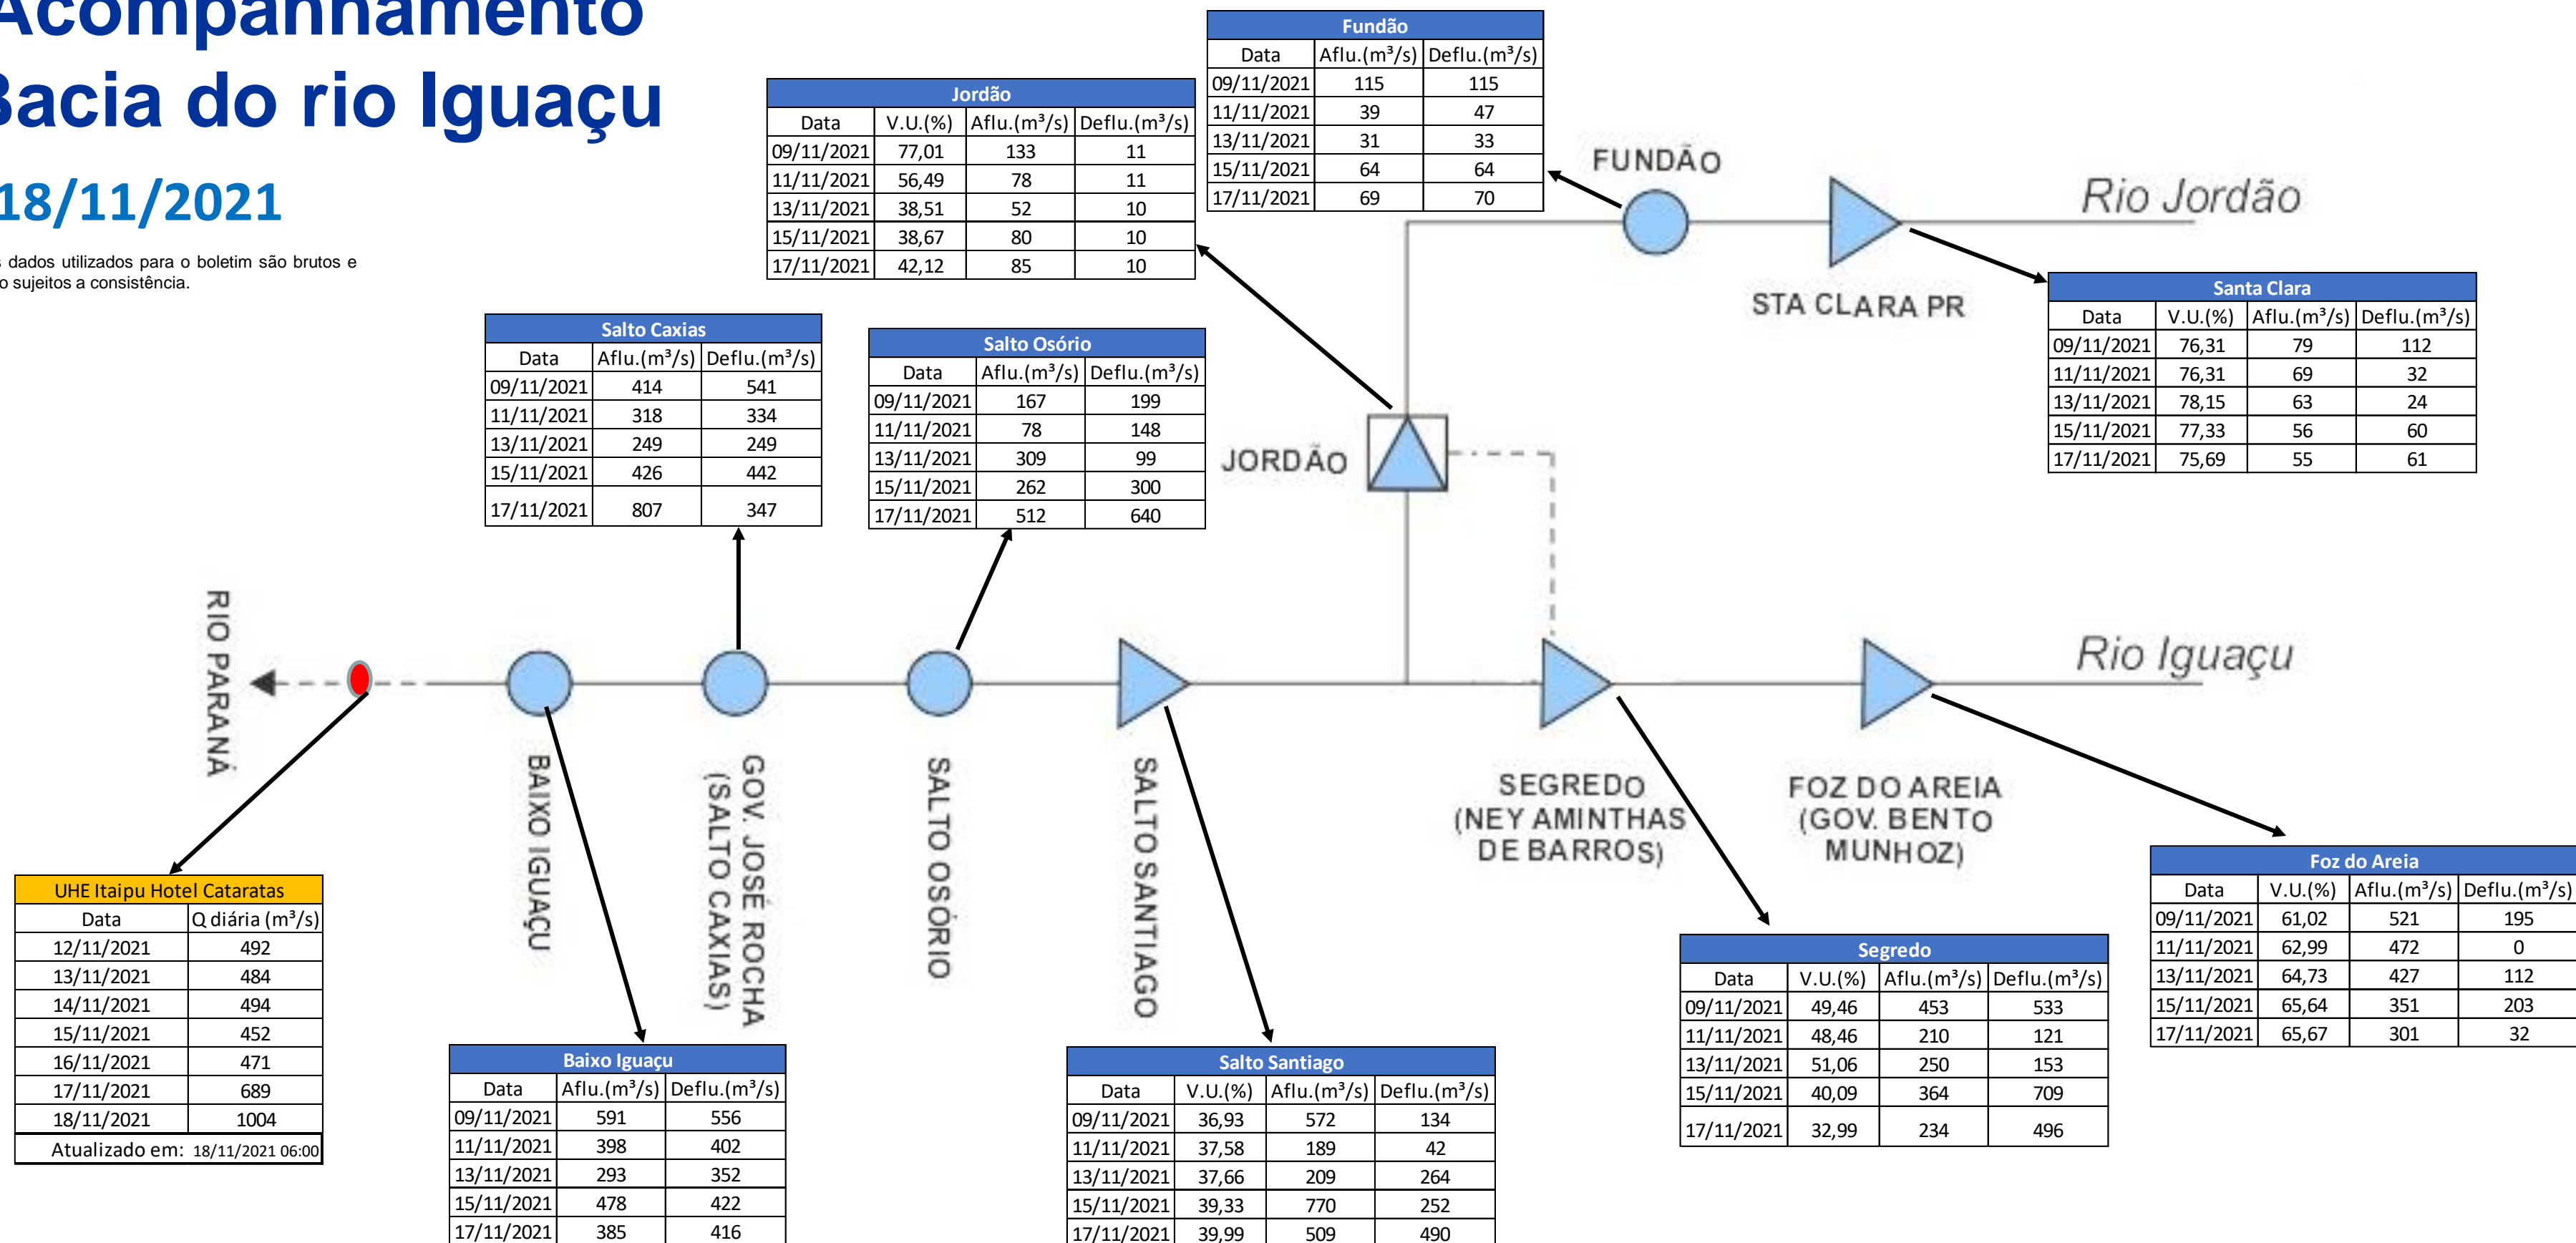

SALA DE SITUAÇÃO

Acompanhamento Bacia do rio Iguaçu

18/11/2021

* Os dados utilizados para o boletim são brutos e estão sujeitos a consistência.

SALA DE SITUAÇÃO

Estação Fluviométrica UHE Itaipu Hotel Cataratas

SALA DE SITUAÇÃO

Acompanhamento Bacia do rio Uruguai

18/11/2021

* Os dados utilizados para o boletim são brutos e estão sujeitos a consistência.