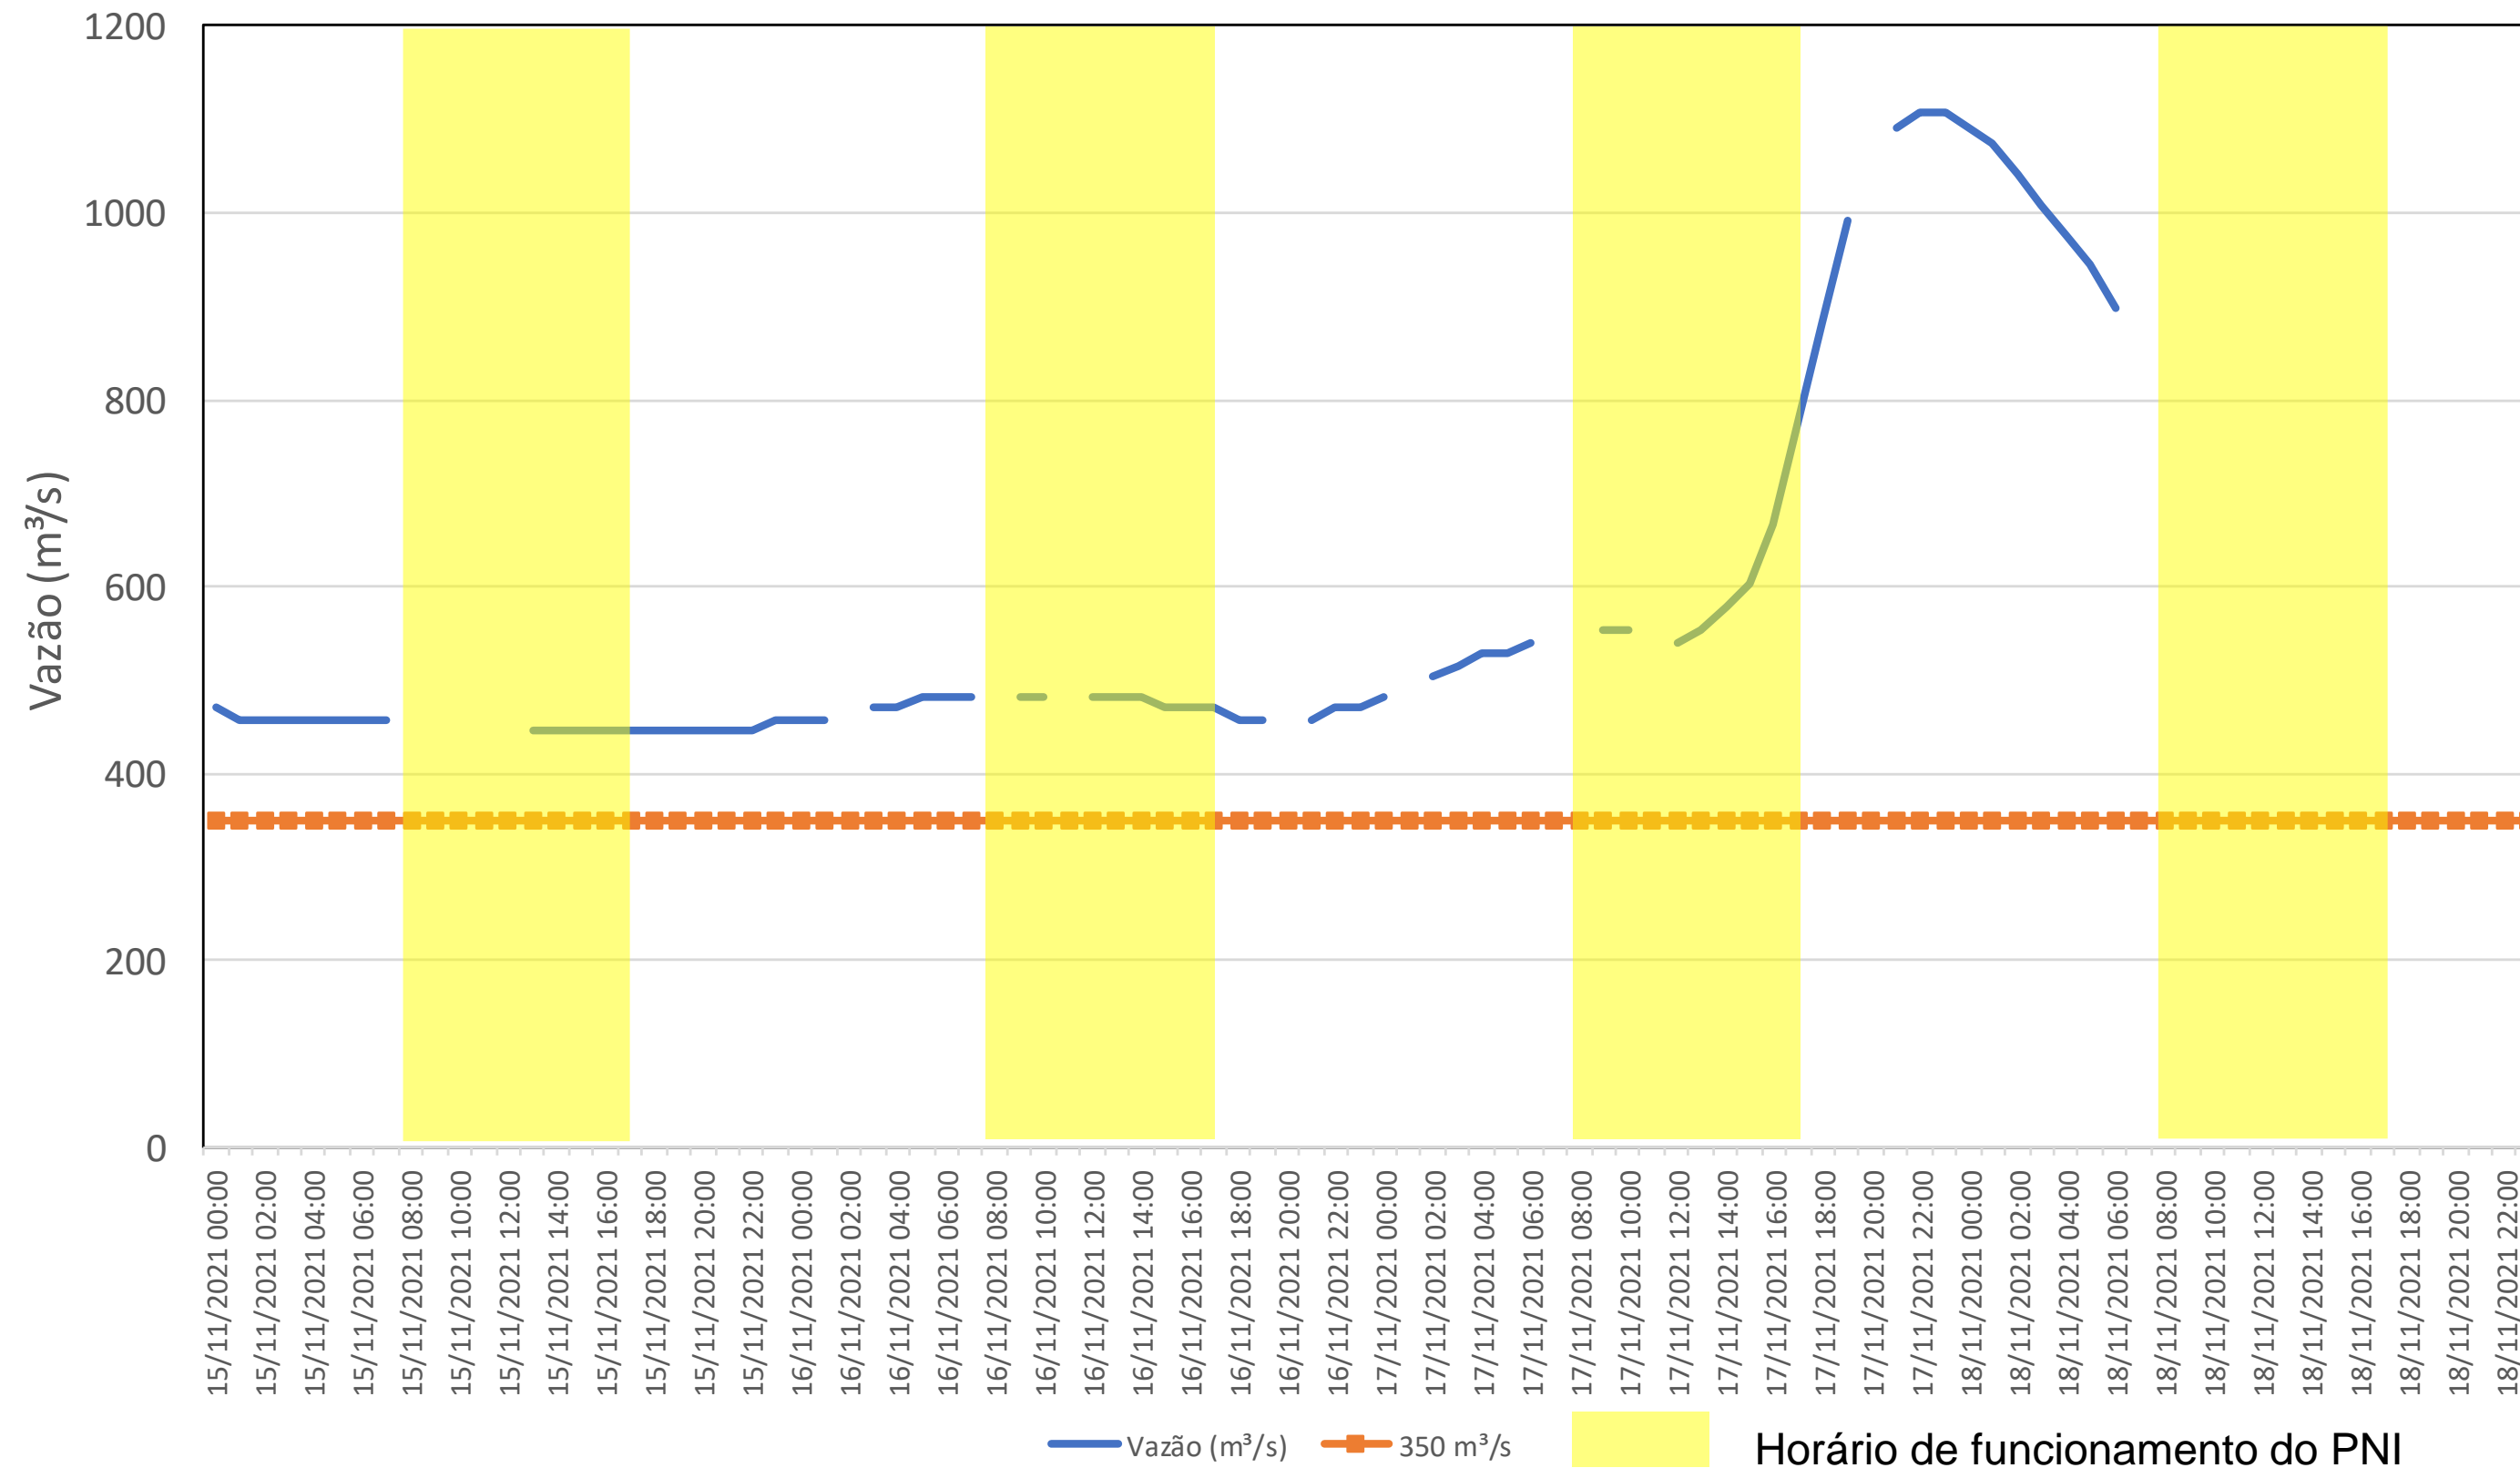

SALA DE SITUAÇÃO

Acompanhamento Bacia do rio Iguaçu

18/11/2021

* Os dados utilizados para o boletim são brutos e estão sujeitos a consistência.

SALA DE SITUAÇÃO

Estação Fluviométrica UHE Itaipu Hotel Cataratas

SALA DE SITUAÇÃO

Acompanhamento Bacia do rio Uruguai

18/11/2021

* Os dados utilizados para o boletim são brutos e estão sujeitos a consistência.