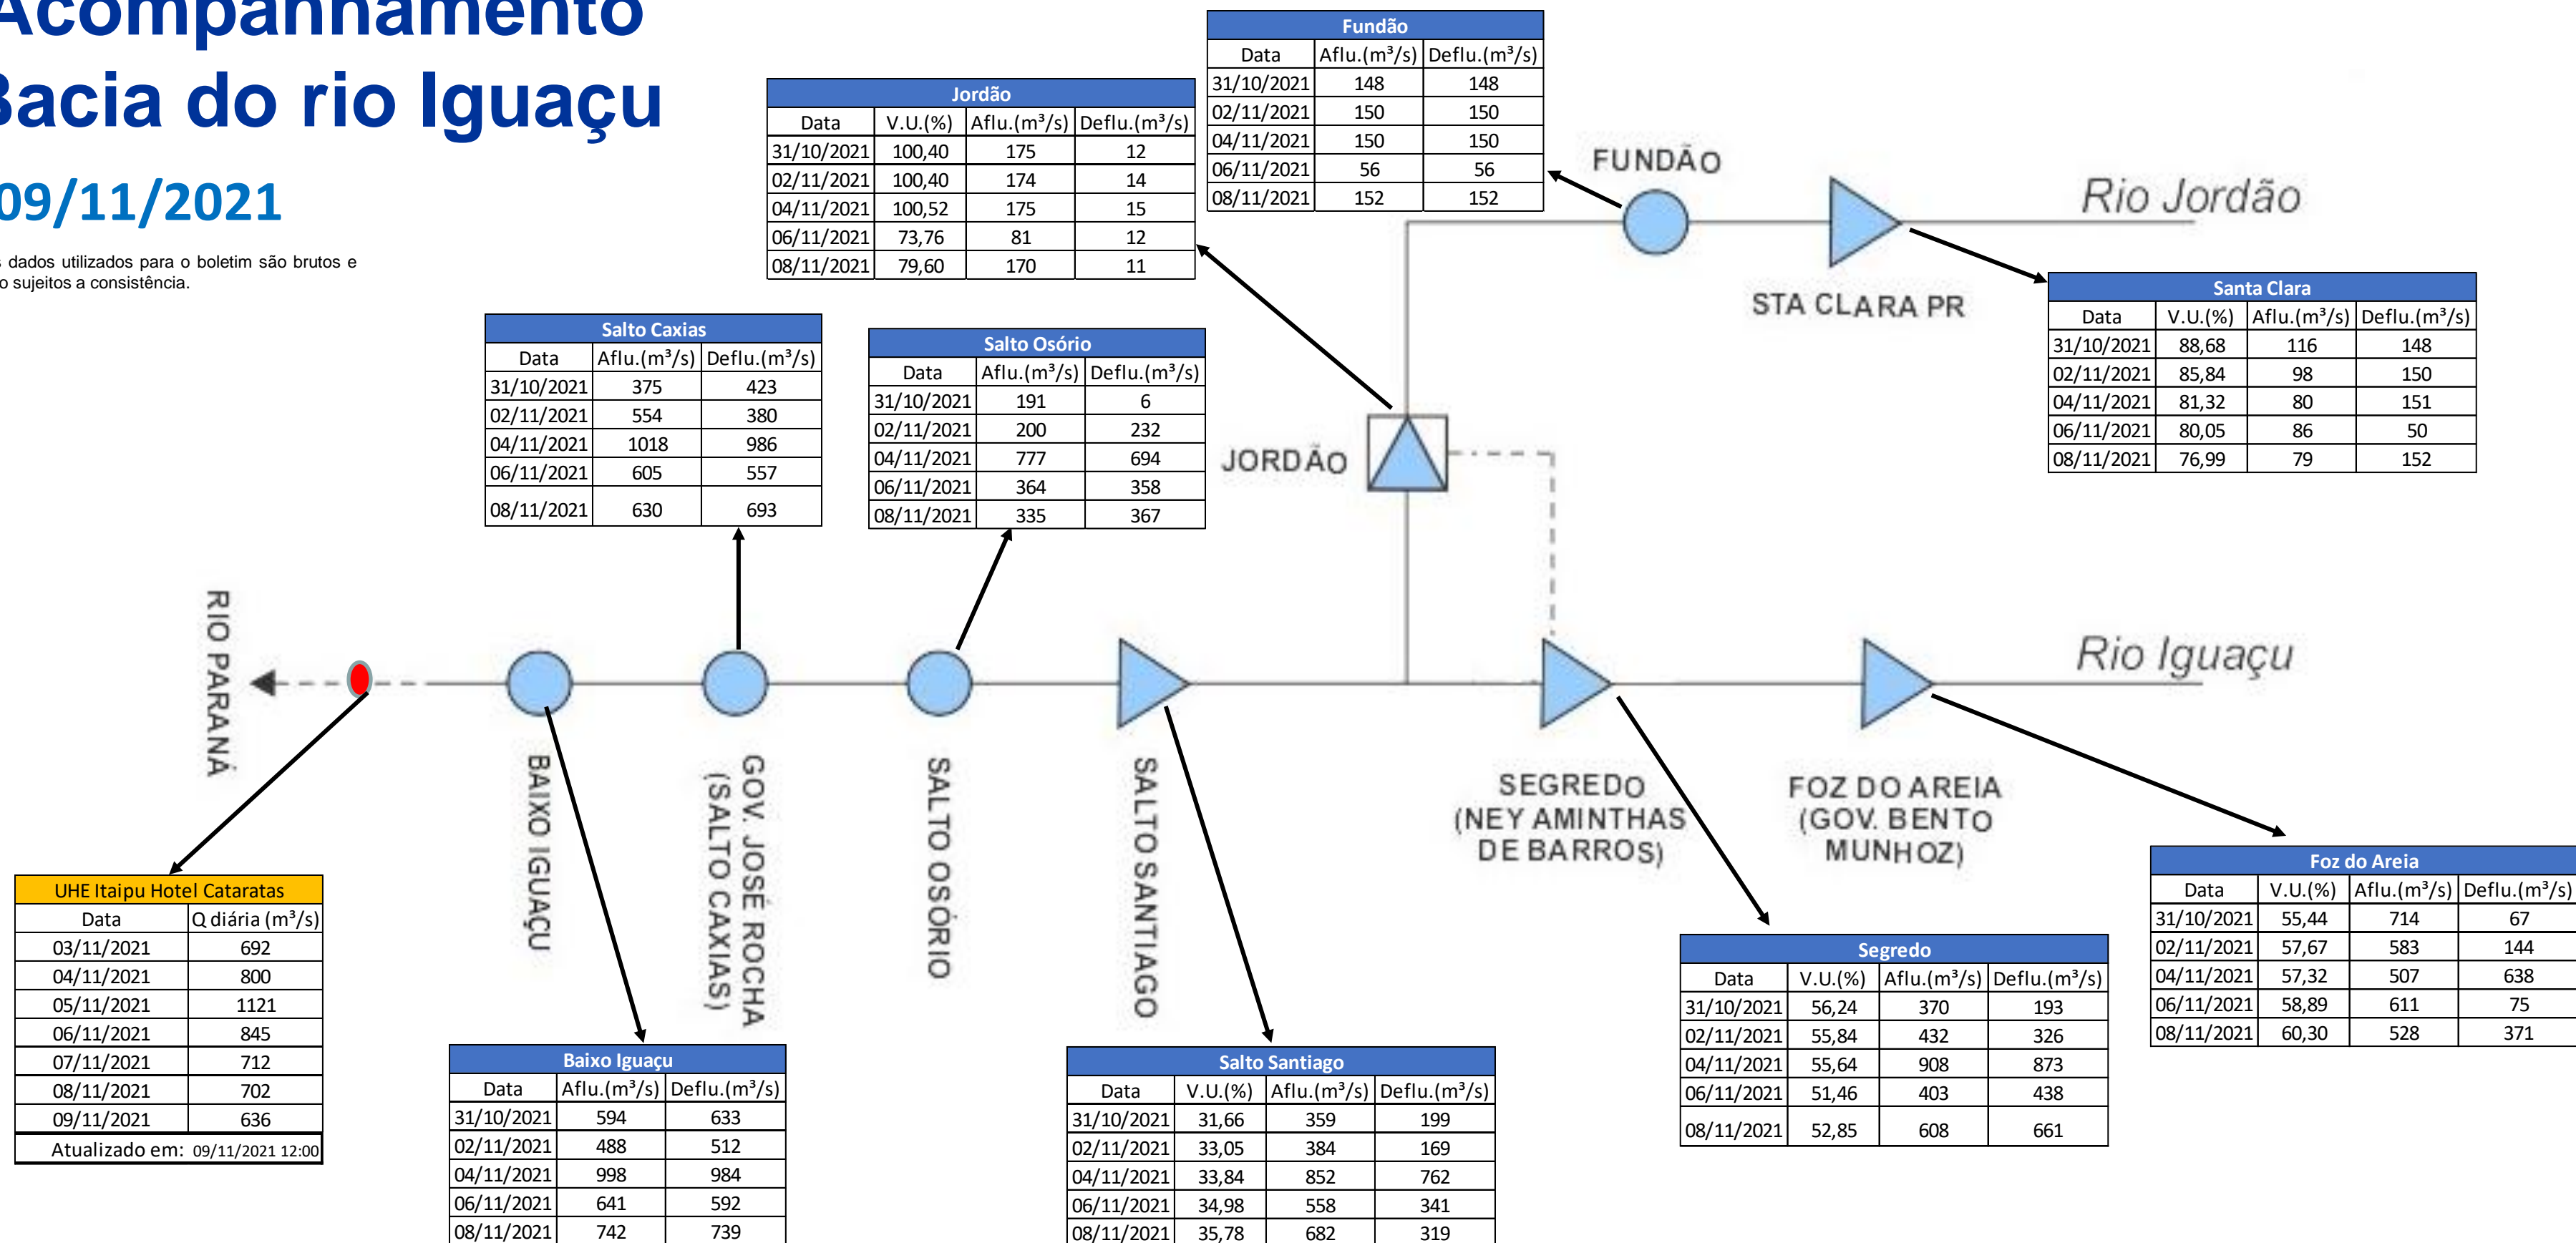

SALA DE SITUAÇÃO

Acompanhamento Bacia do rio Iguaçu

09/11/2021

* Os dados utilizados para o boletim são brutos e estão sujeitos a consistência.

SALA DE SITUAÇÃO

Estação Fluviométrica UHE Itaipu Hotel Cataratas

SALA DE SITUAÇÃO

Acompanhamento Bacia do rio Uruguai

09/11/2021

* Os dados utilizados para o boletim são brutos e estão sujeitos a consistência.