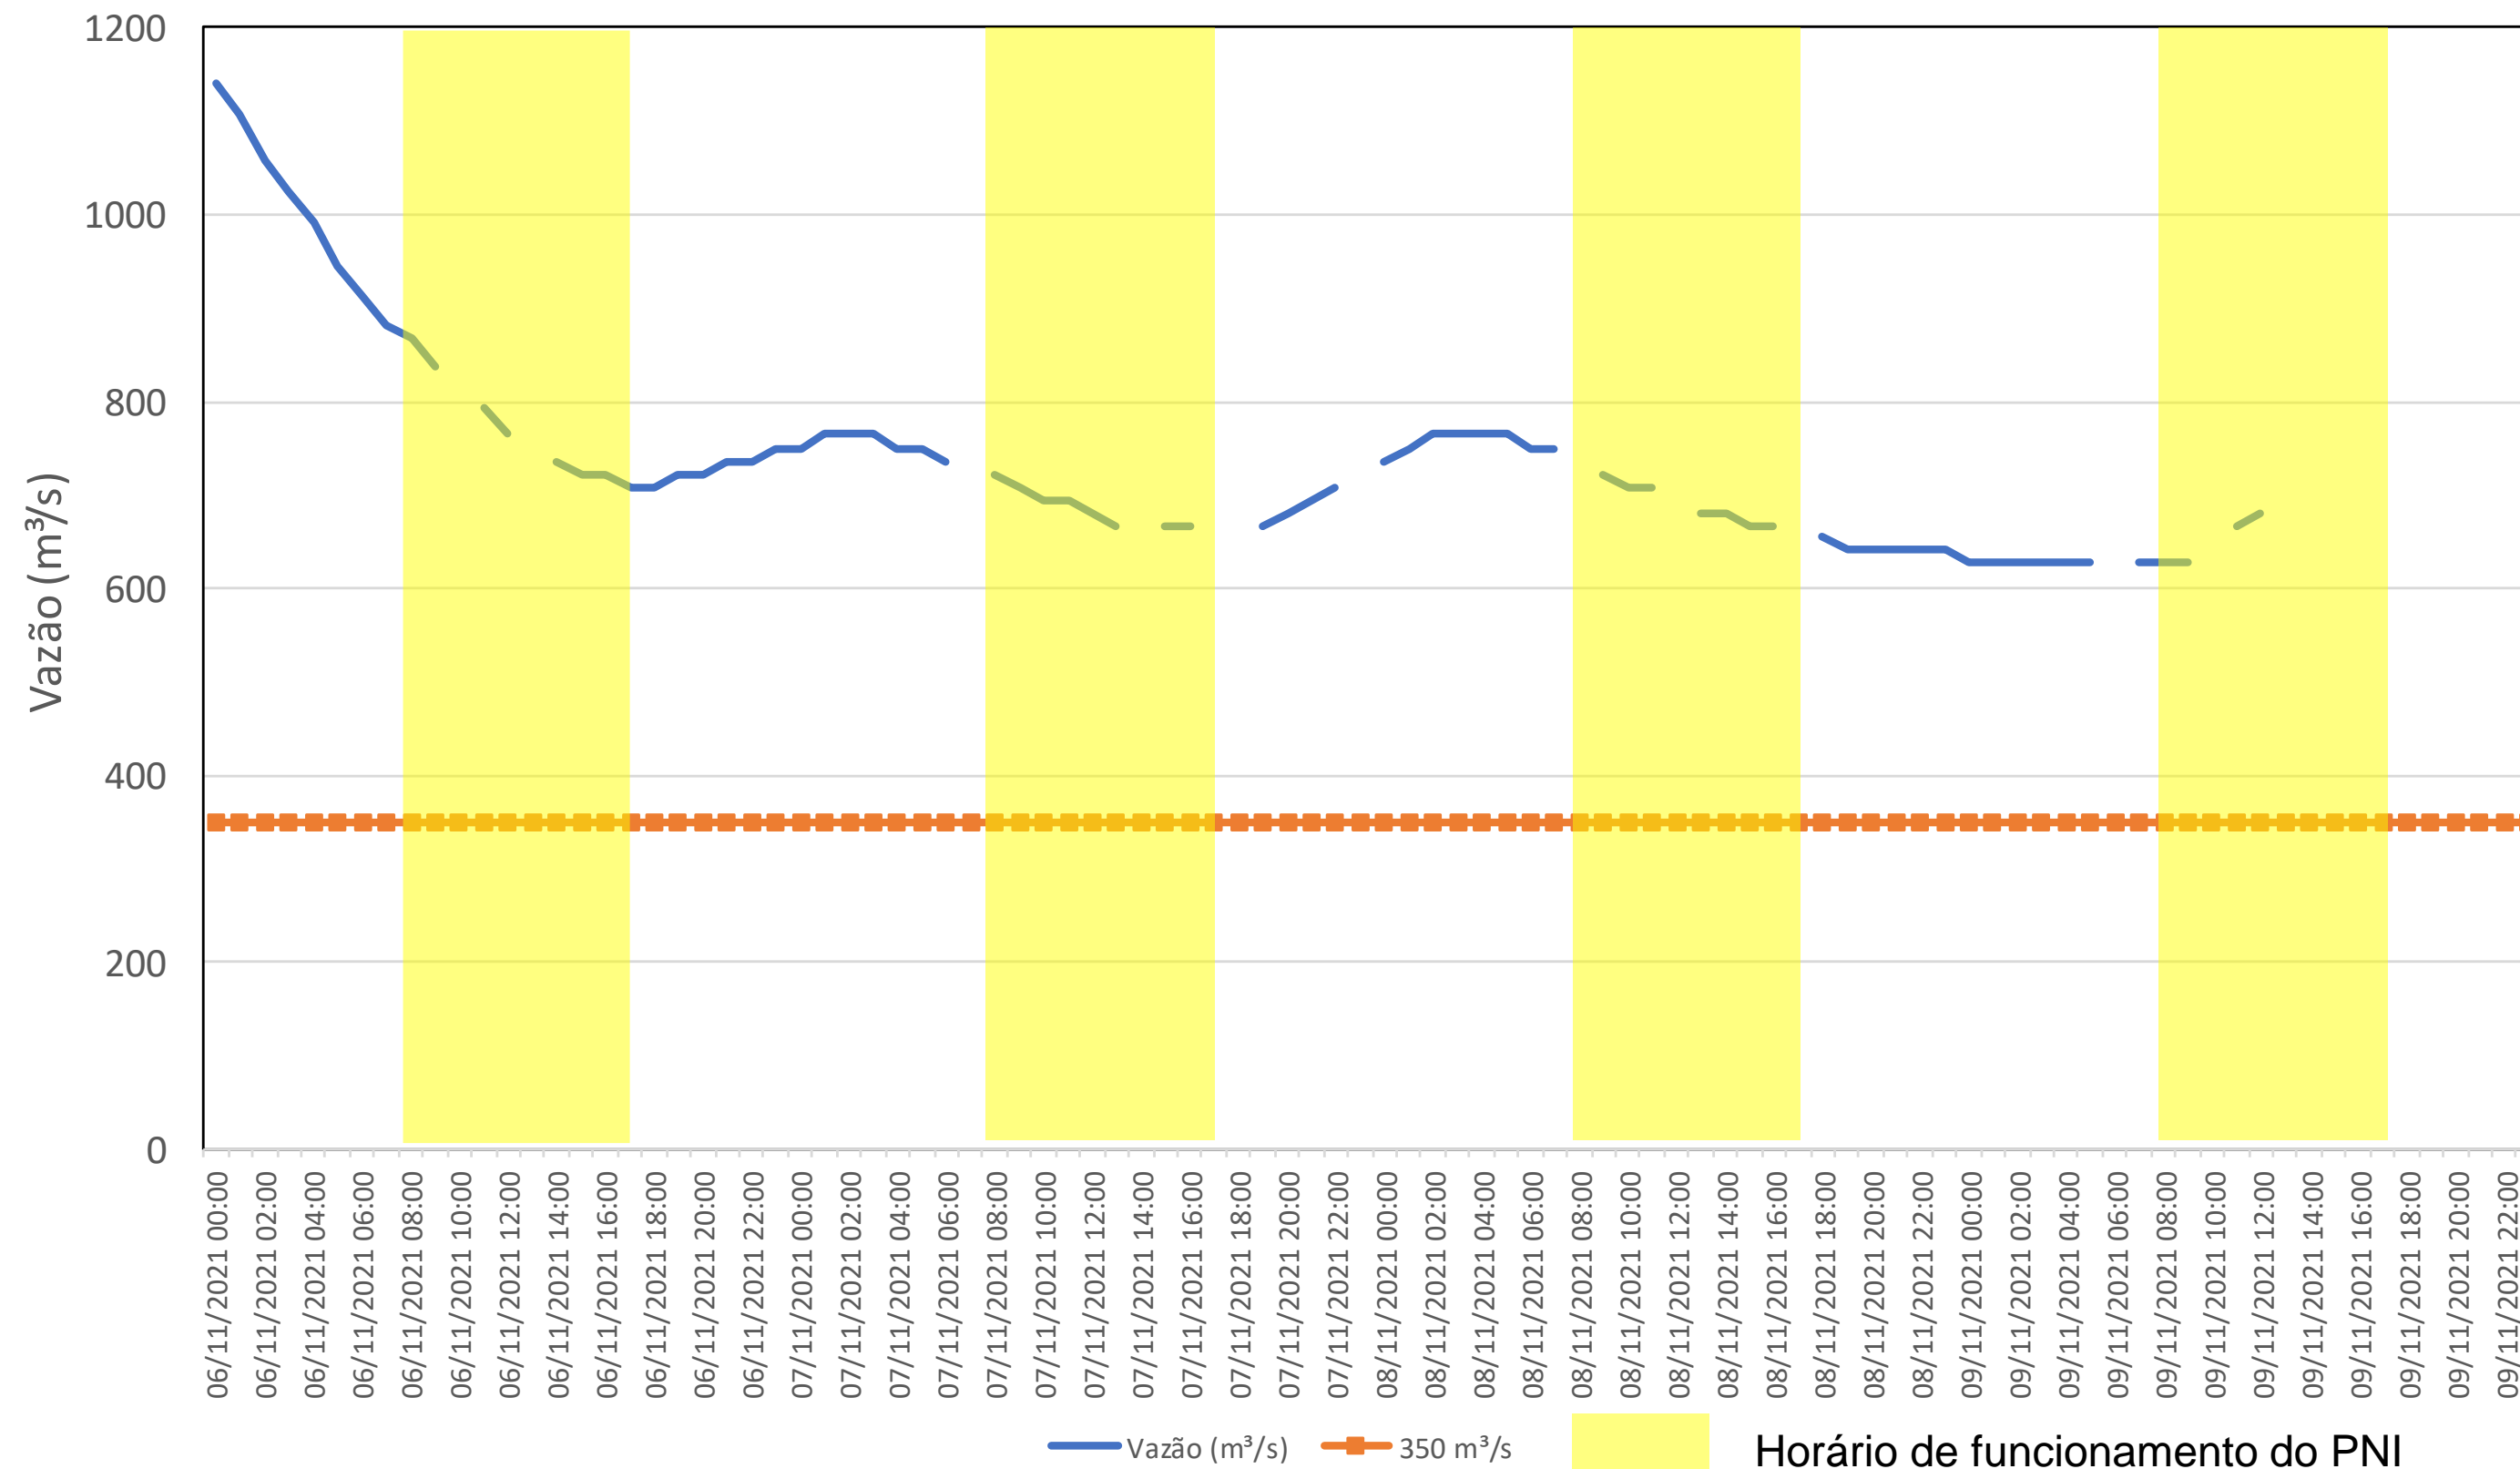

SALA DE SITUAÇÃO

Acompanhamento Bacia do rio Iguaçu

09/11/2021

* Os dados utilizados para o boletim são brutos e estão sujeitos a consistência.

SALA DE SITUAÇÃO

Estação Fluviométrica UHE Itaipu Hotel Cataratas

SALA DE SITUAÇÃO

Acompanhamento Bacia do rio Uruguai

09/11/2021

* Os dados utilizados para o boletim são brutos e estão sujeitos a consistência.