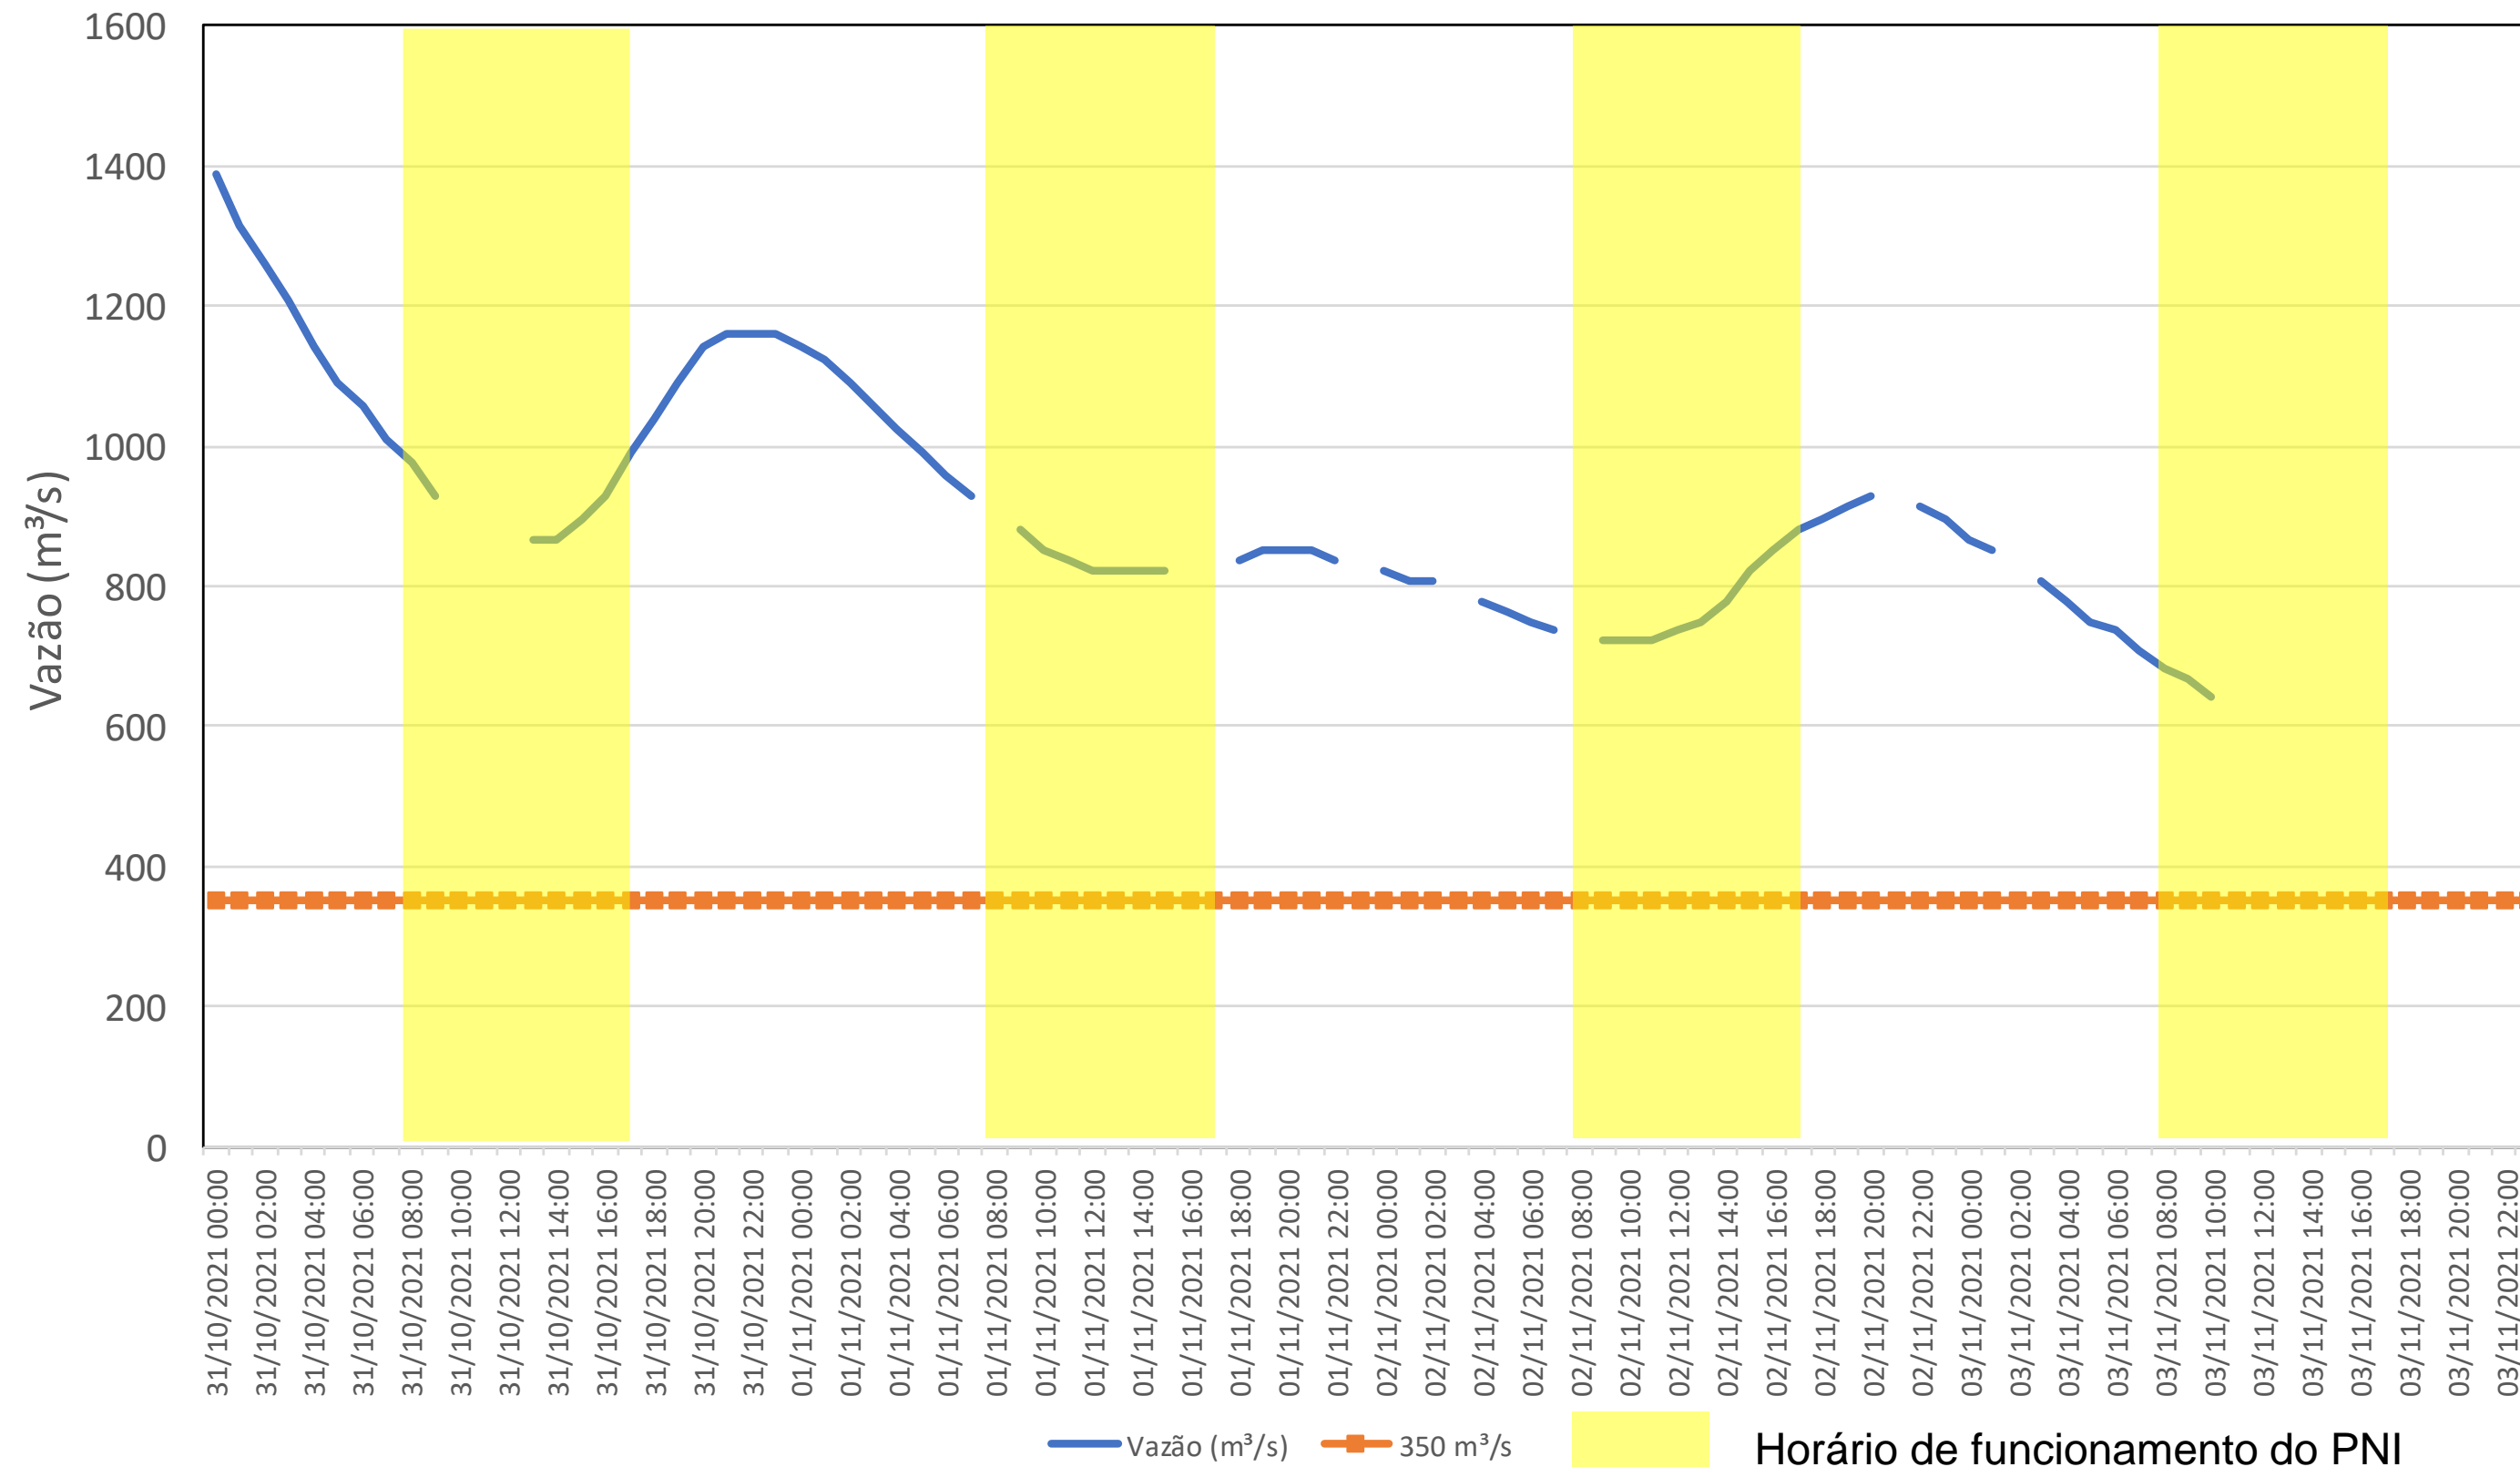

SALA DE SITUAÇÃO

Acompanhamento Bacia do rio Iguaçu

03/11/2021

* Os dados utilizados para o boletim são brutos e estão sujeitos a consistência.

SALA DE SITUAÇÃO

Estação Fluviométrica UHE Itaipu Hotel Cataratas

SALA DE SITUAÇÃO

Acompanhamento Bacia do rio Uruguai

03/11/2021

* Os dados utilizados para o boletim são brutos e estão sujeitos a consistência.