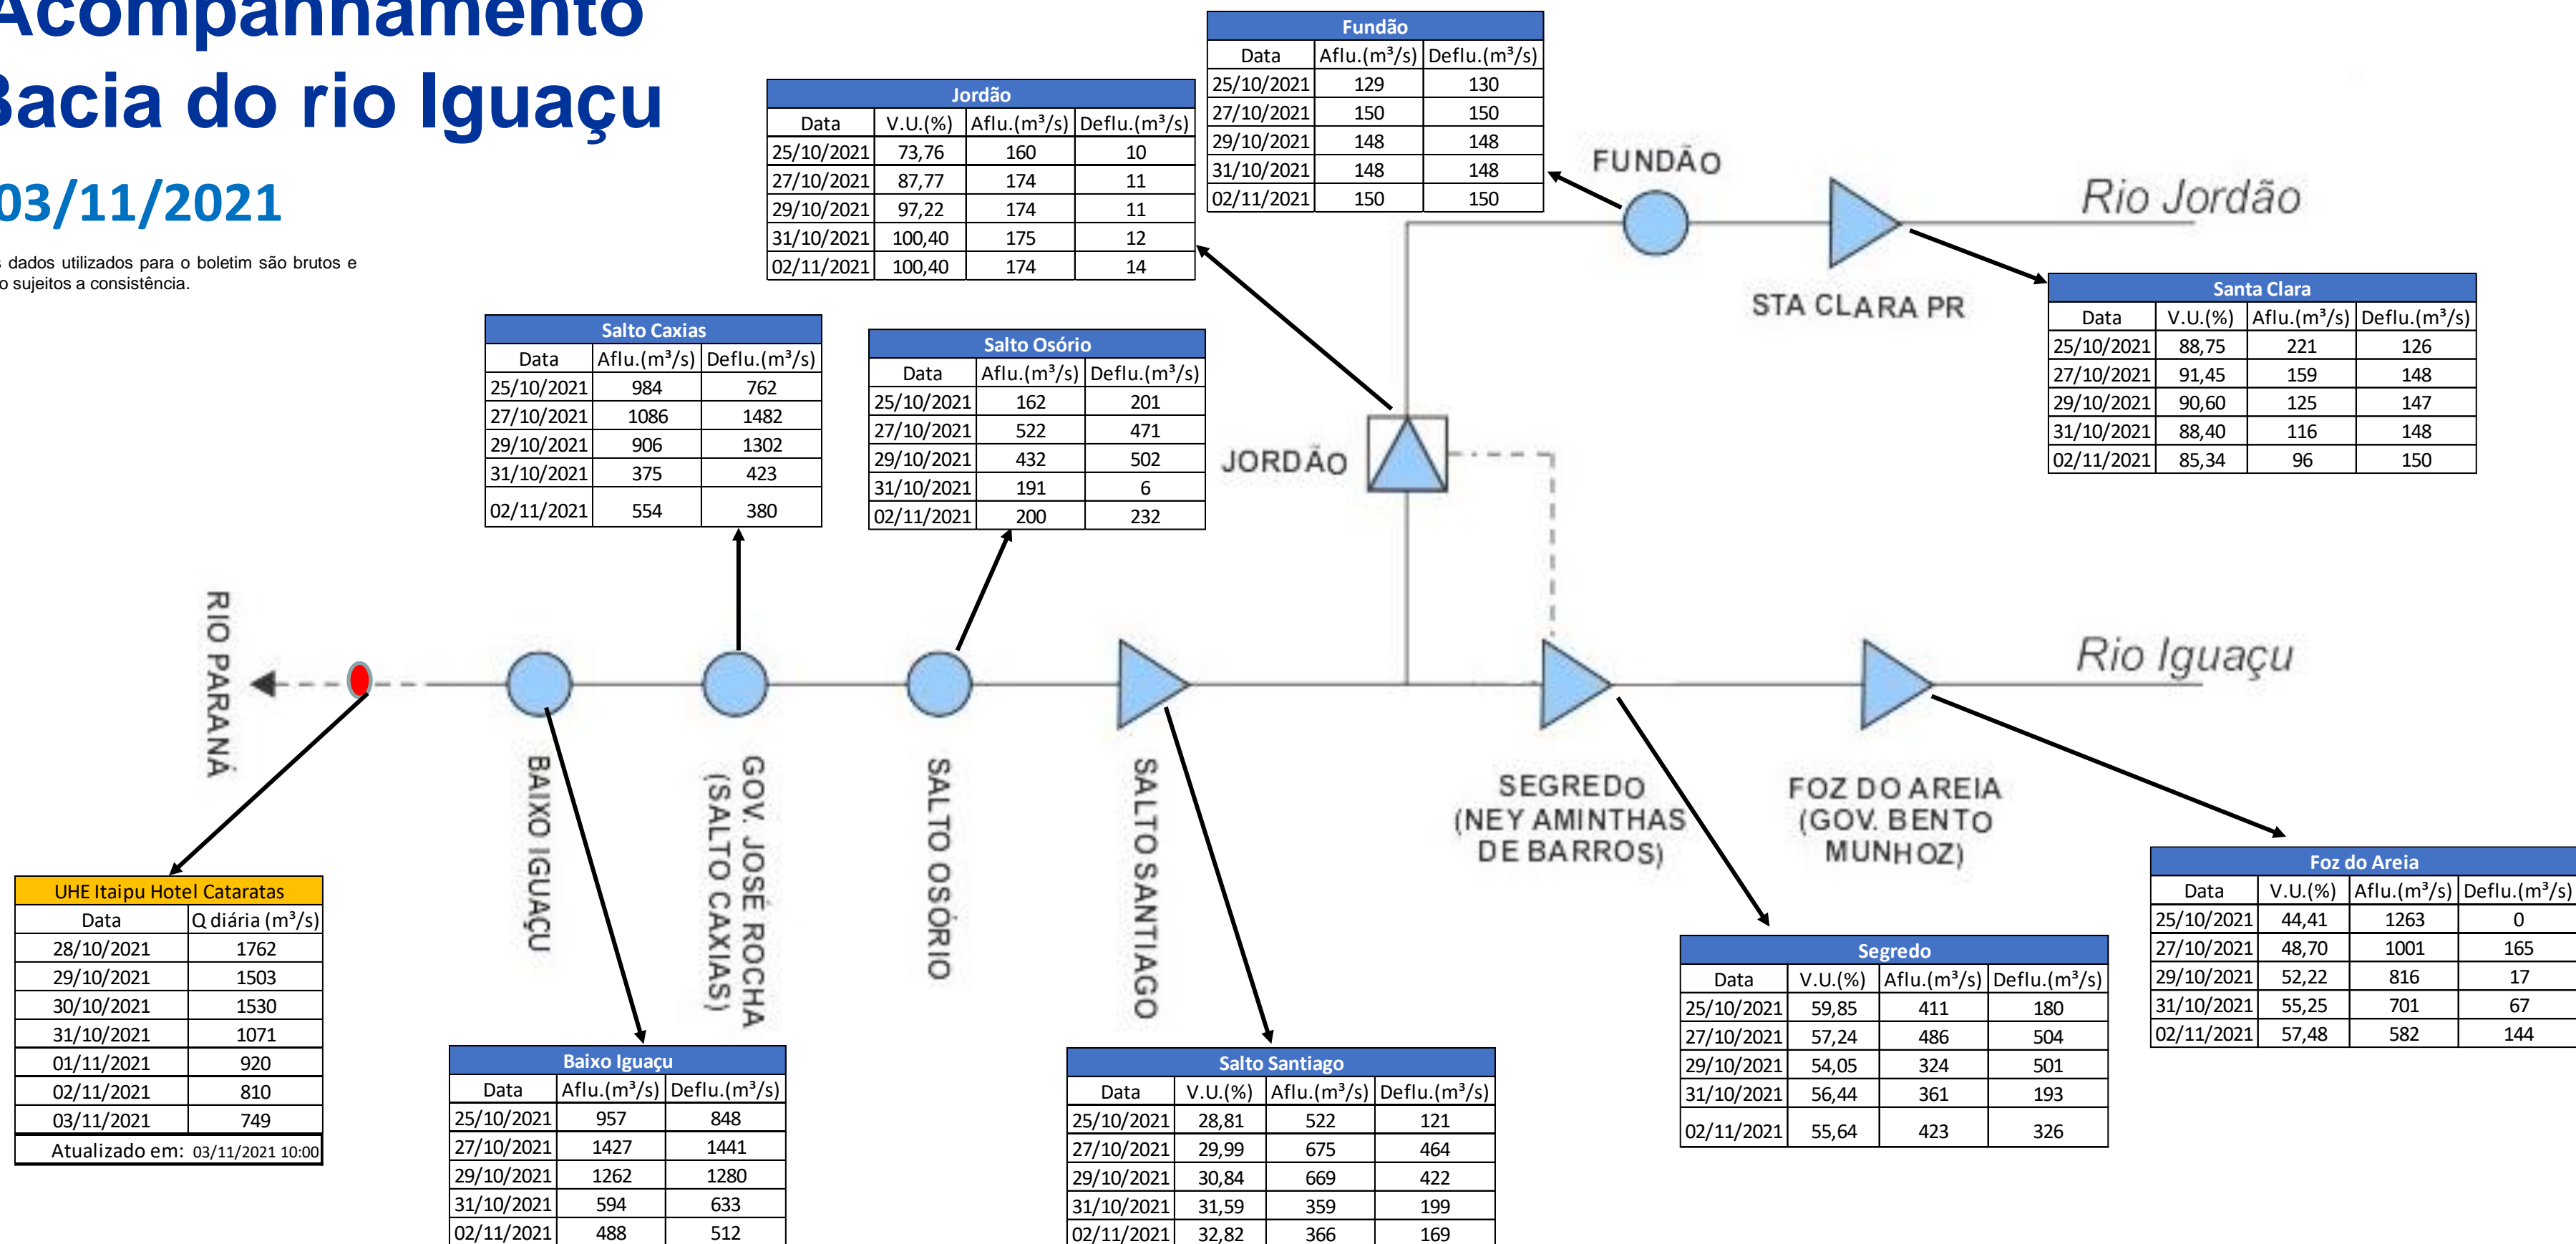

SALA DE SITUAÇÃO

Acompanhamento Bacia do rio Iguaçu

03/11/2021

* Os dados utilizados para o boletim são brutos e estão sujeitos a consistência.

SALA DE SITUAÇÃO

Estação Fluviométrica UHE Itaipu Hotel Cataratas

SALA DE SITUAÇÃO

Acompanhamento Bacia do rio Uruguai

03/11/2021

* Os dados utilizados para o boletim são brutos e estão sujeitos a consistência.