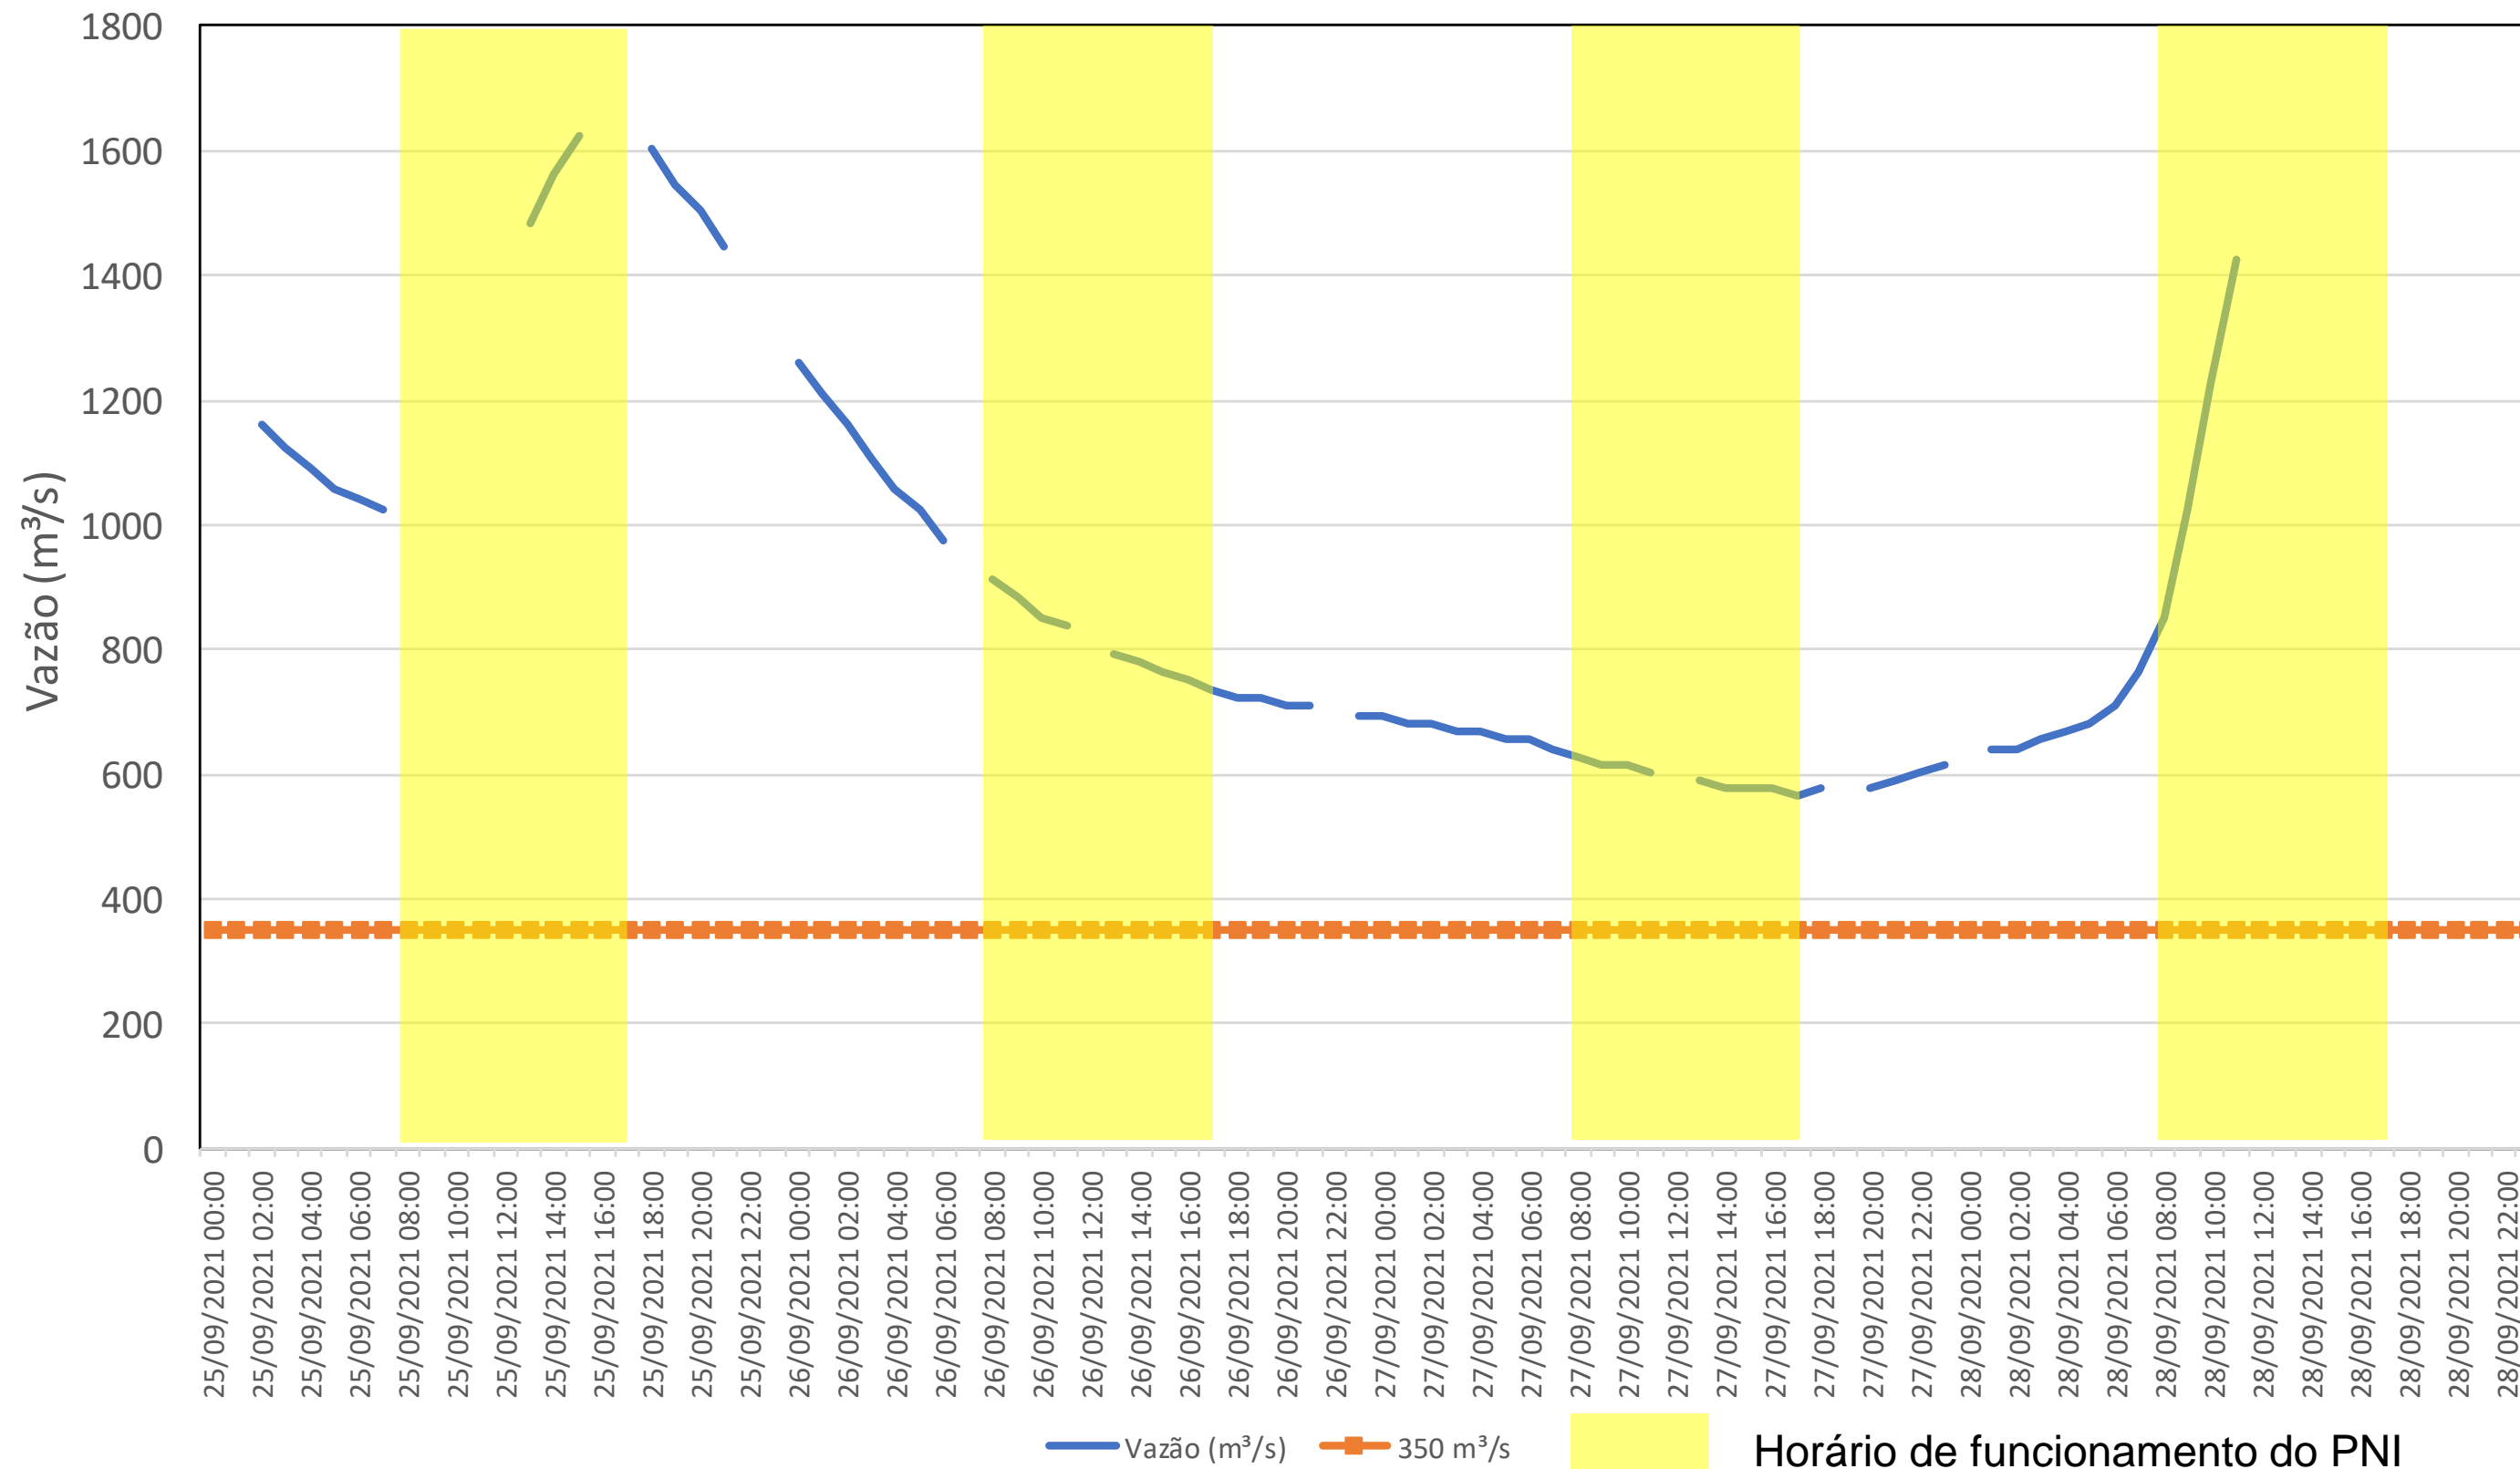

SALA DE SITUAÇÃO

Acompanhamento Bacia do rio Iguaçu

28/09/2021

* Os dados utilizados para o boletim são brutos e estão sujeitos a consistência.

SALA DE SITUAÇÃO

Estação Fluviométrica UHE Itaipu Hotel Cataratas

SALA DE SITUAÇÃO

Acompanhamento Bacia do rio Uruguai 28/09/2021

* Os dados utilizados para o boletim são brutos e estão sujeitos a consistência.