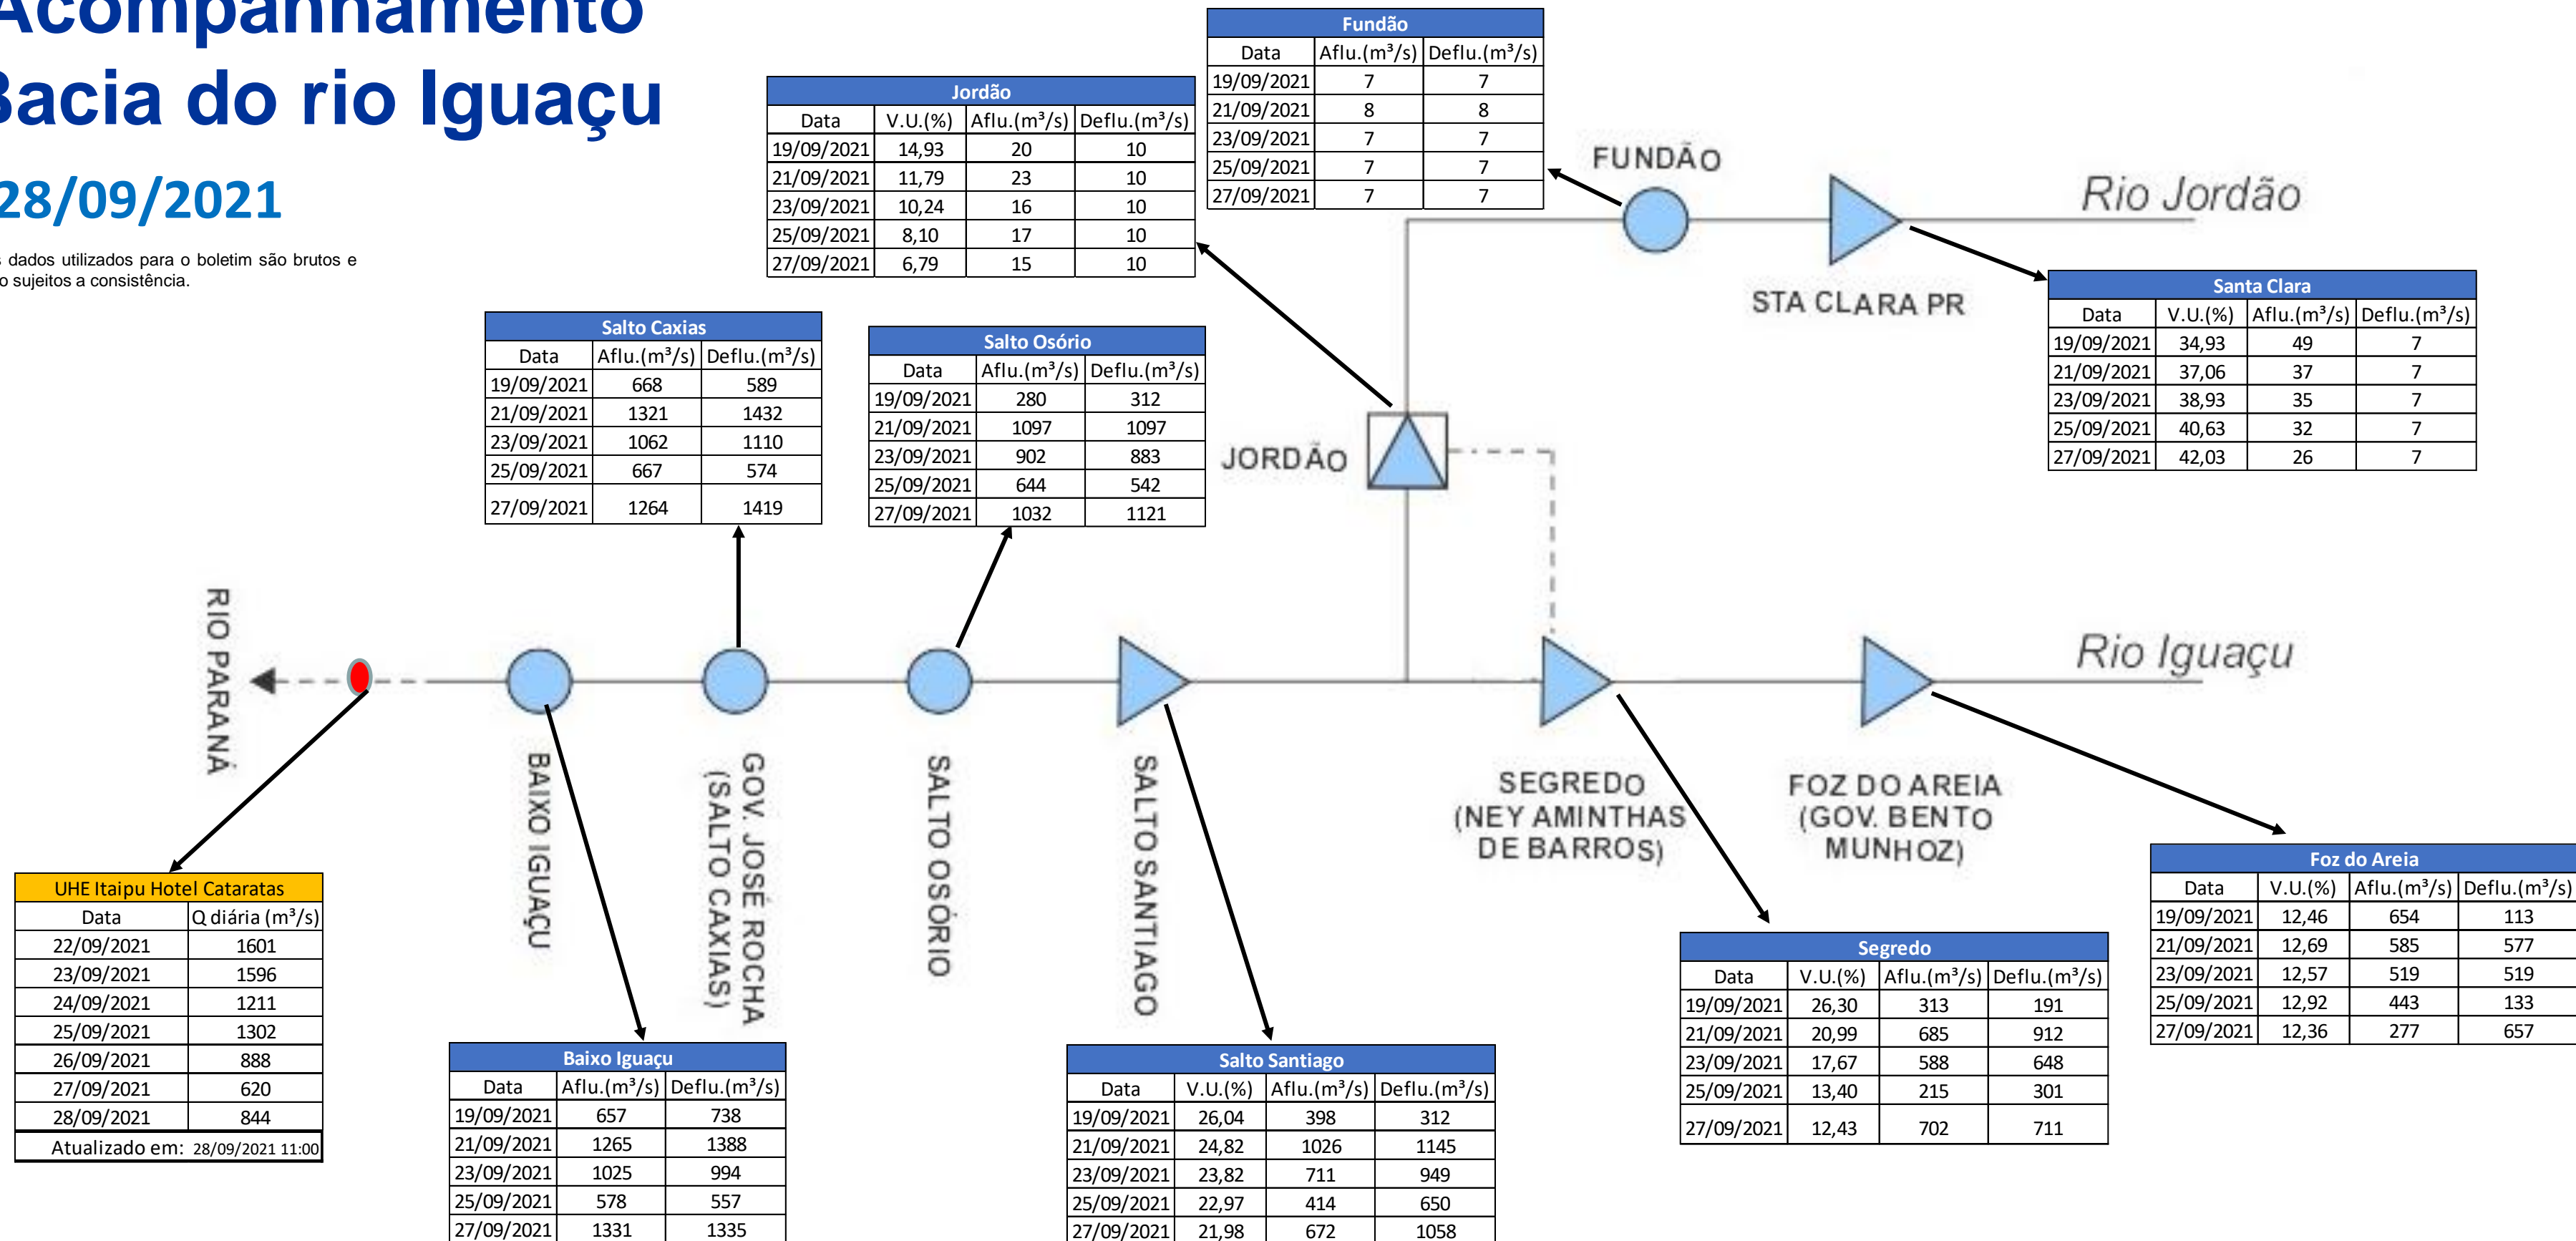

SALA DE SITUAÇÃO

Acompanhamento Bacia do rio Iguaçu

28/09/2021

* Os dados utilizados para o boletim são brutos e estão sujeitos a consistência.

SALA DE SITUAÇÃO

Estação Fluviométrica UHE Itaipu Hotel Cataratas

SALA DE SITUAÇÃO

Acompanhamento Bacia do rio Uruguai 28/09/2021

* Os dados utilizados para o boletim são brutos e estão sujeitos a consistência.