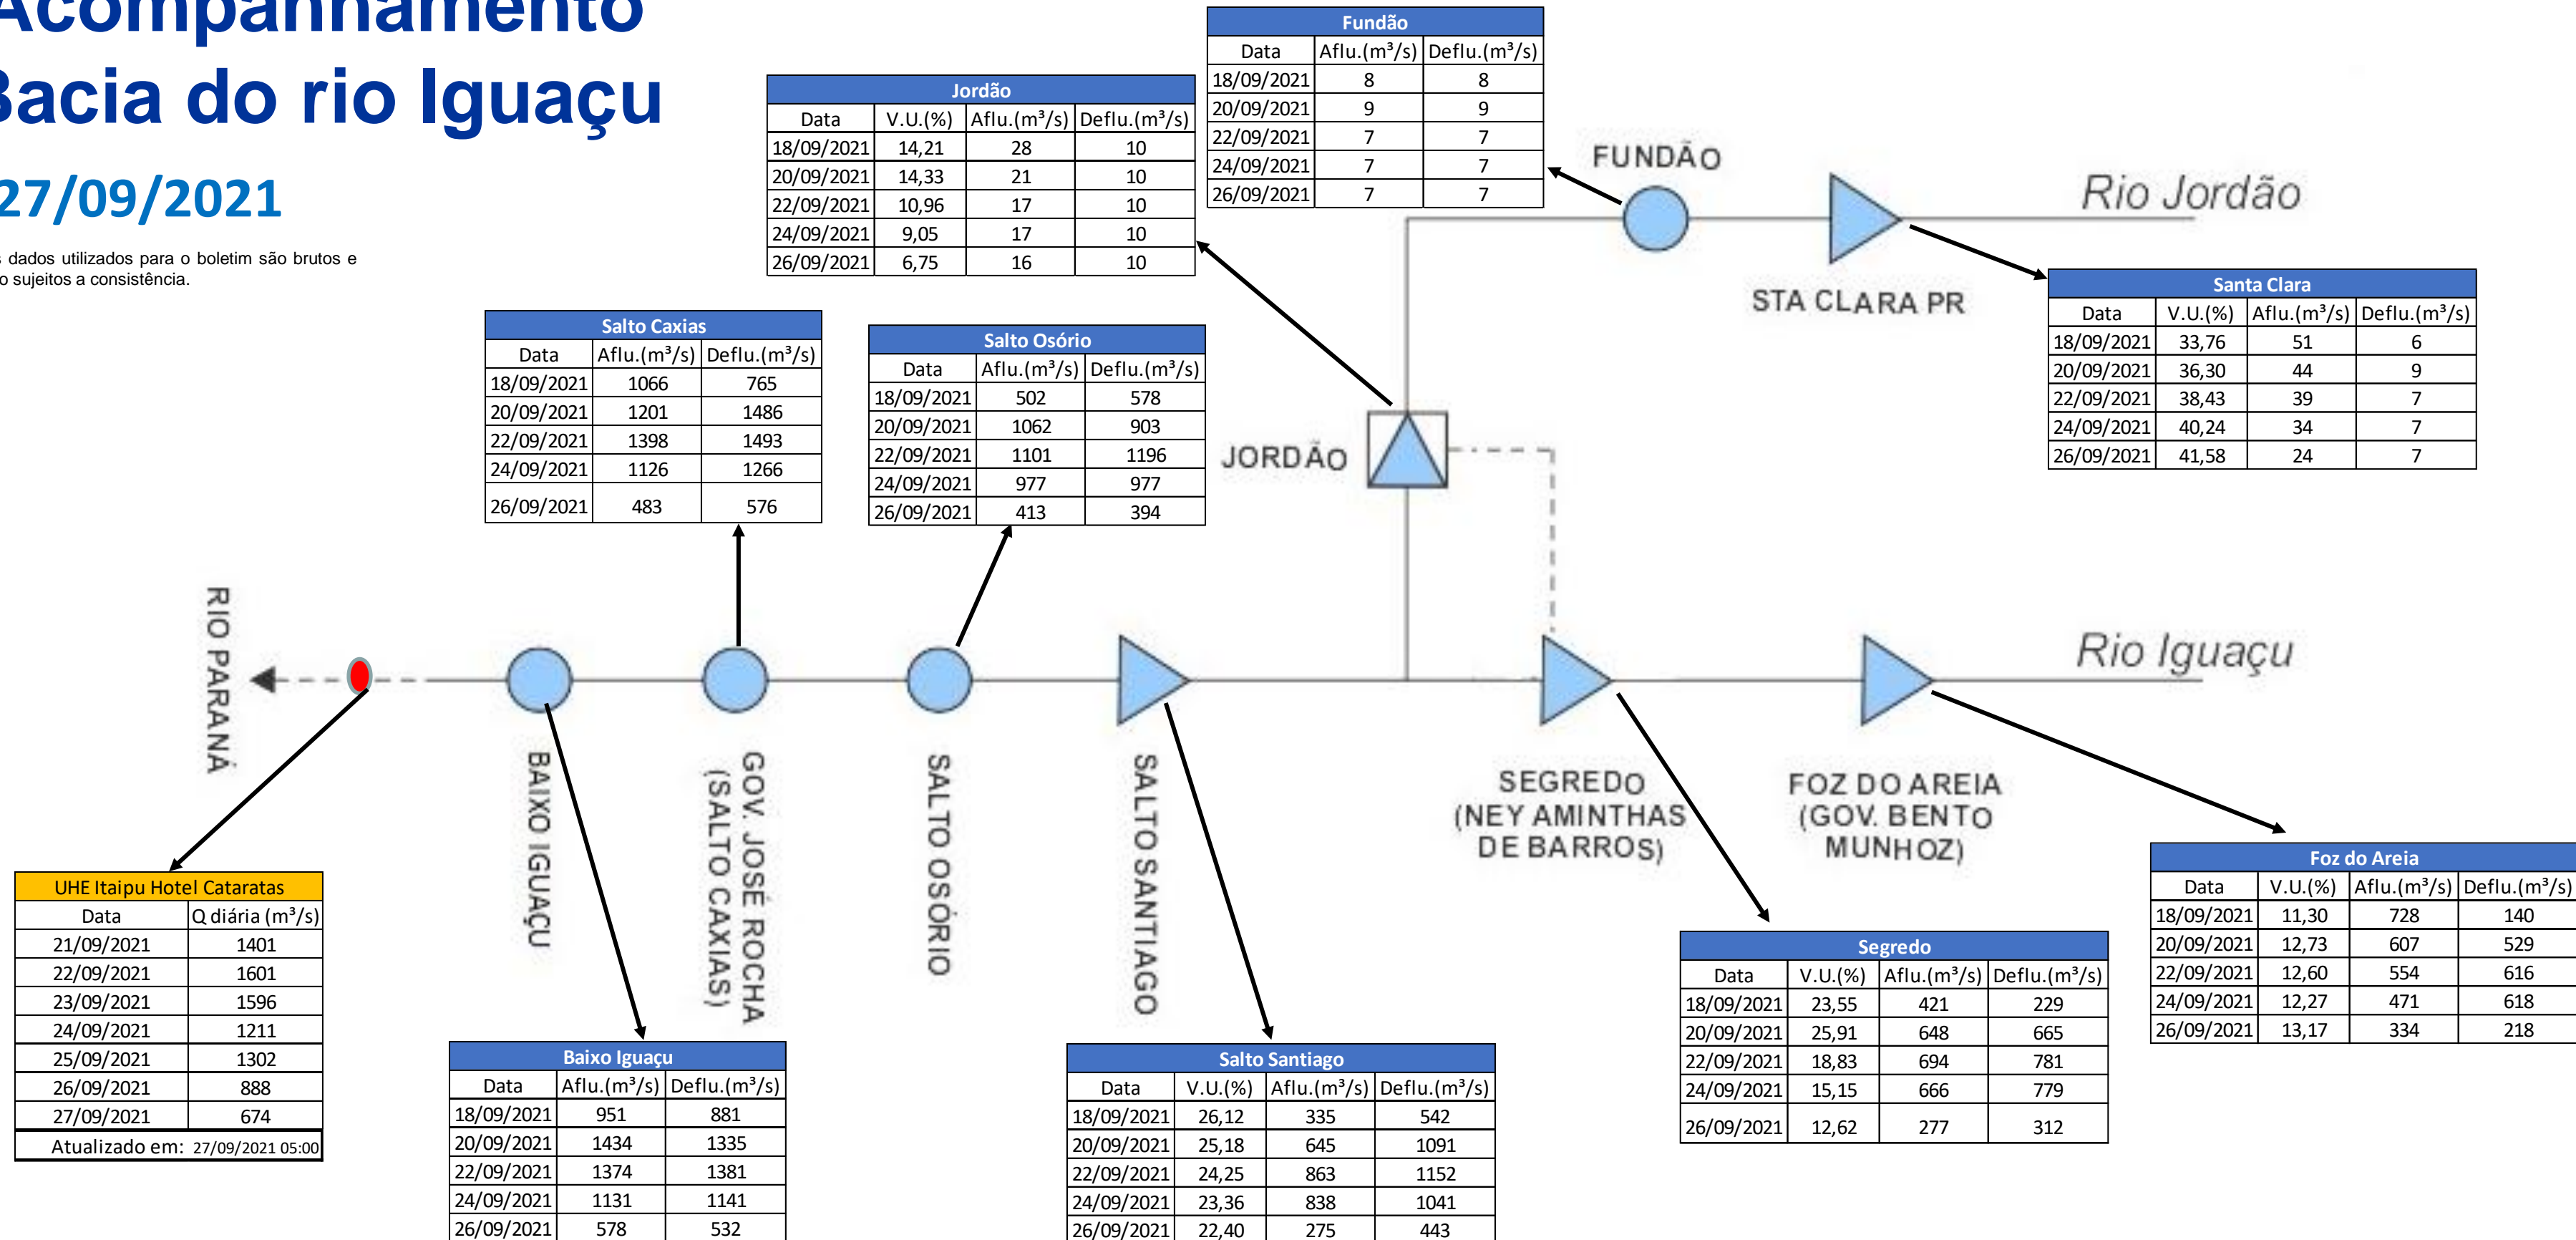

SALA DE SITUAÇÃO

Acompanhamento Bacia do rio Iguaçu

27/09/2021

* Os dados utilizados para o boletim são brutos e estão sujeitos a consistência.

SALA DE SITUAÇÃO

Estação Fluviométrica UHE Itaipu Hotel Cataratas

SALA DE SITUAÇÃO

Acompanhamento Bacia do rio Uruguai

27/09/2021

* Os dados utilizados para o boletim são brutos e estão sujeitos a consistência.