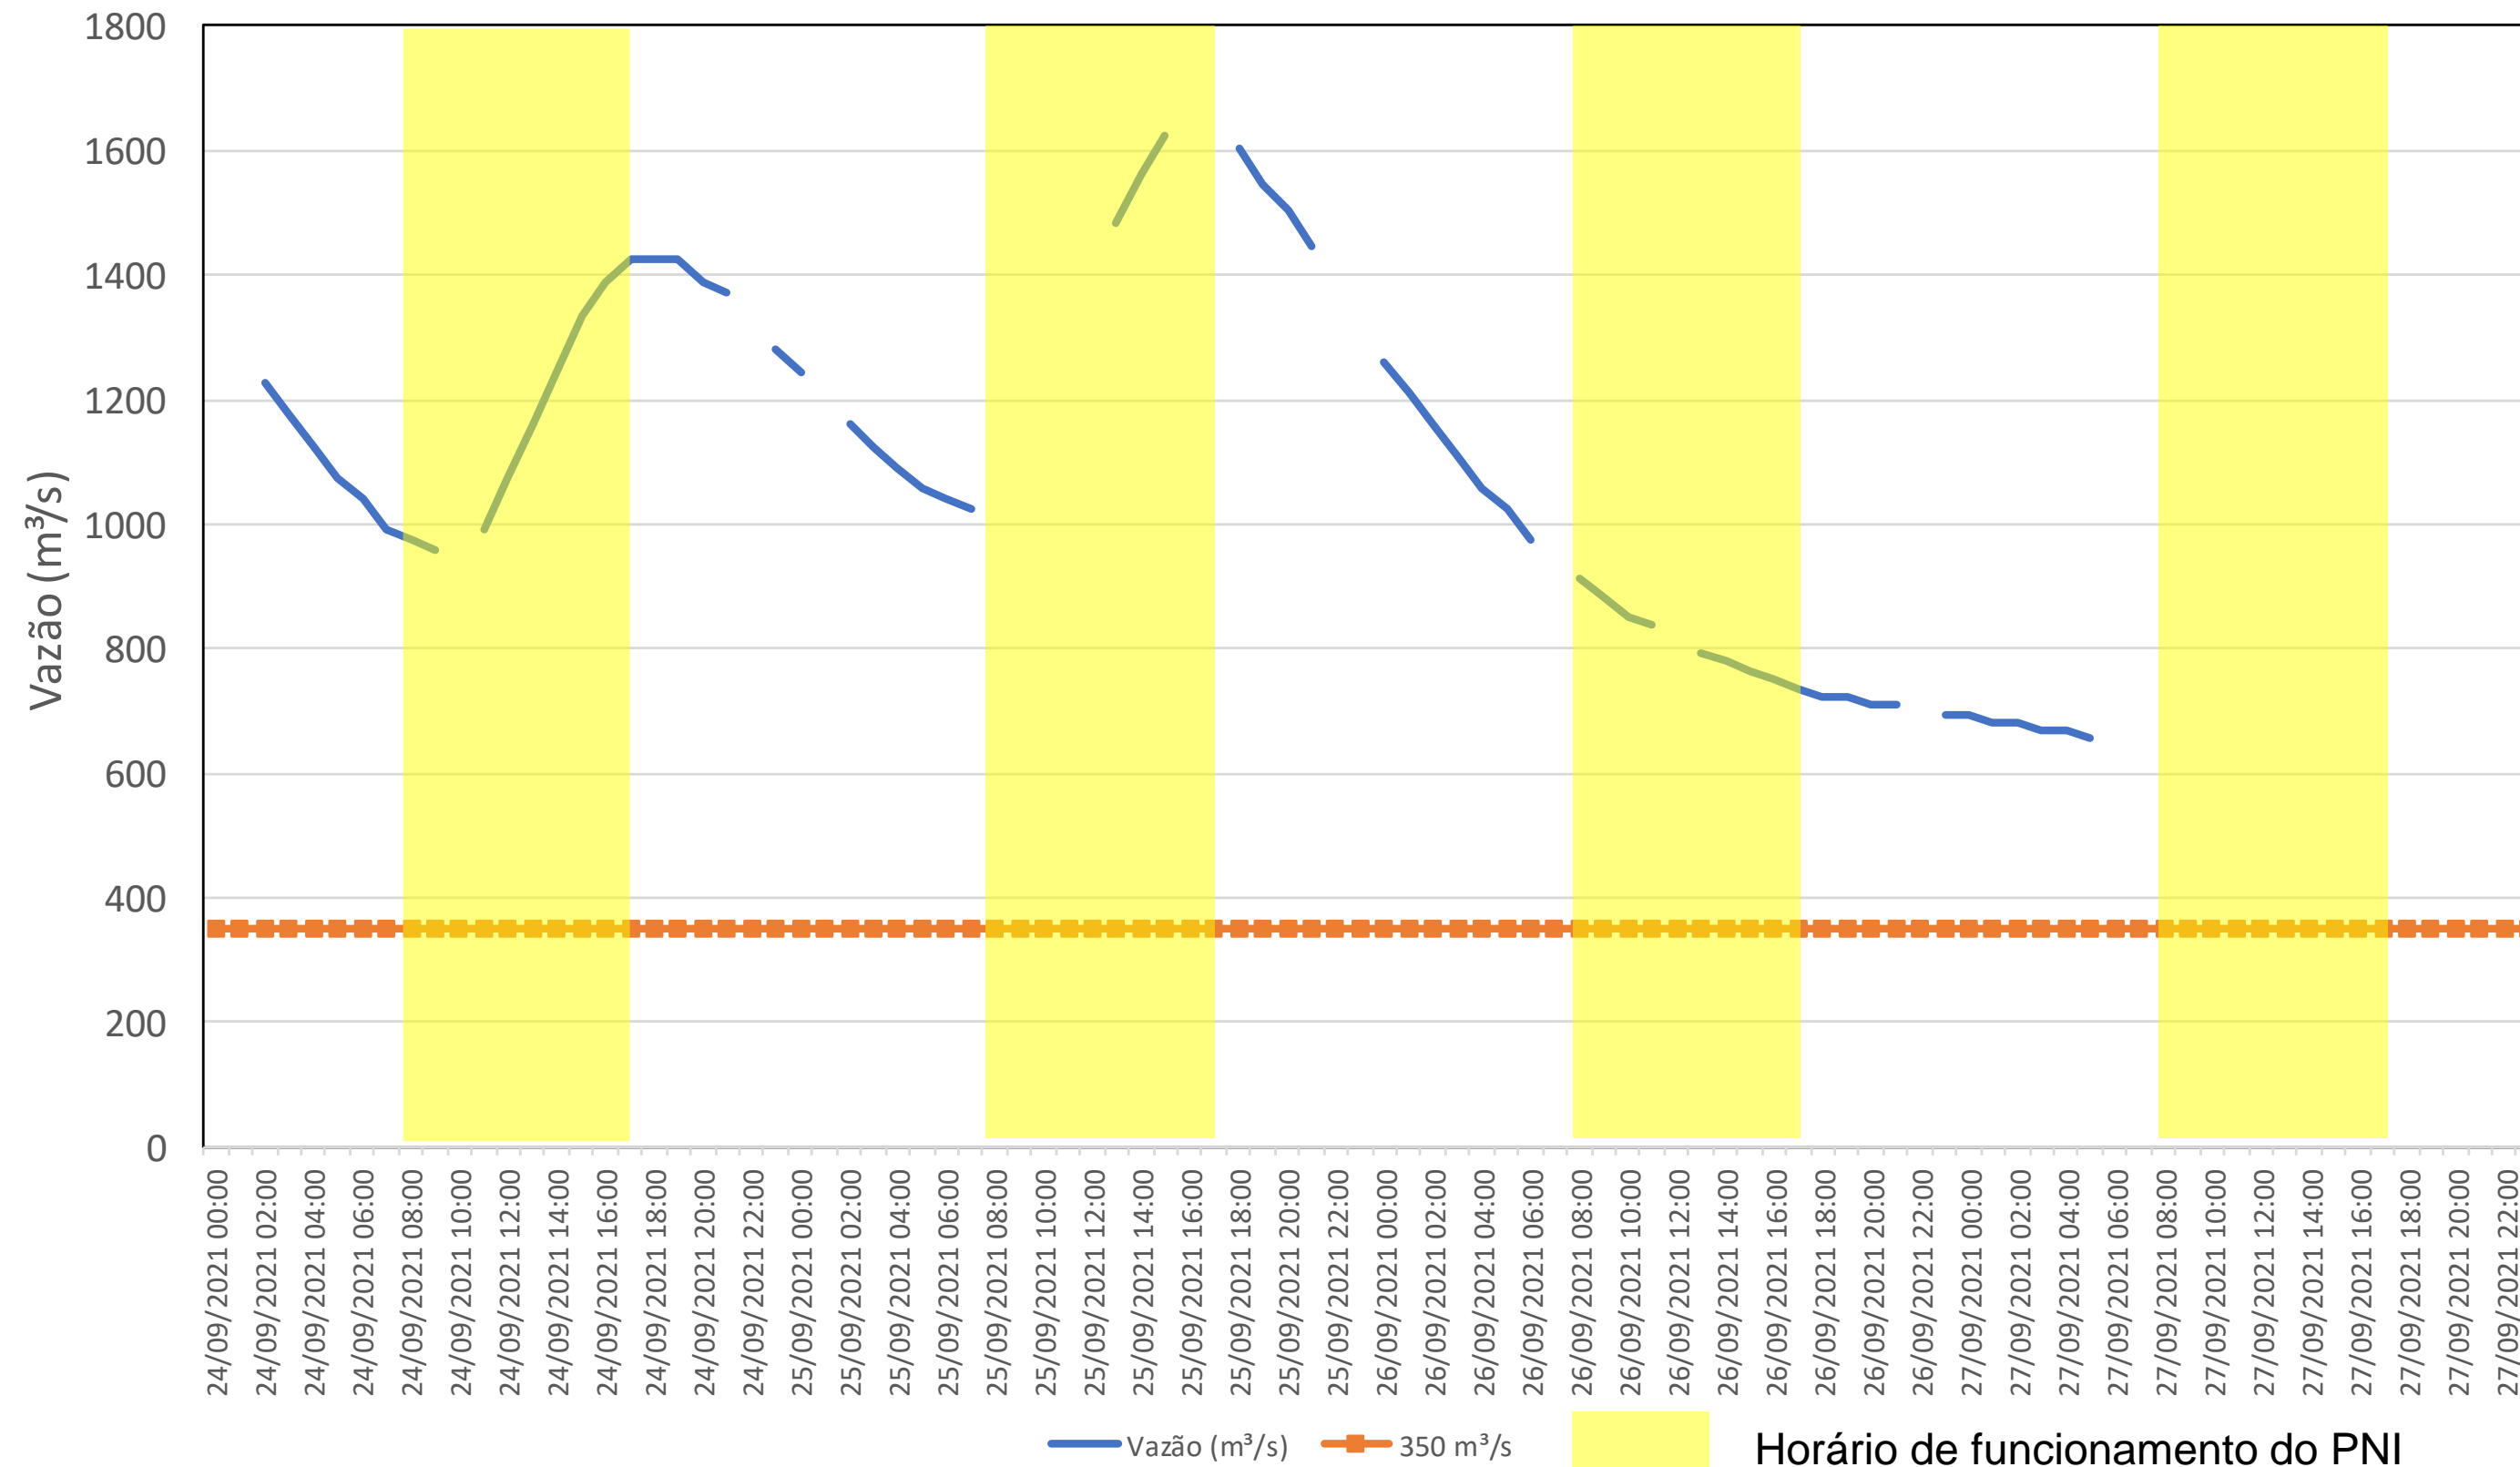

SALA DE SITUAÇÃO

Acompanhamento Bacia do rio Iguaçu

27/09/2021

* Os dados utilizados para o boletim são brutos e estão sujeitos a consistência.

SALA DE SITUAÇÃO

Estação Fluviométrica UHE Itaipu Hotel Cataratas

SALA DE SITUAÇÃO

Acompanhamento Bacia do rio Uruguai

27/09/2021

* Os dados utilizados para o boletim são brutos e estão sujeitos a consistência.