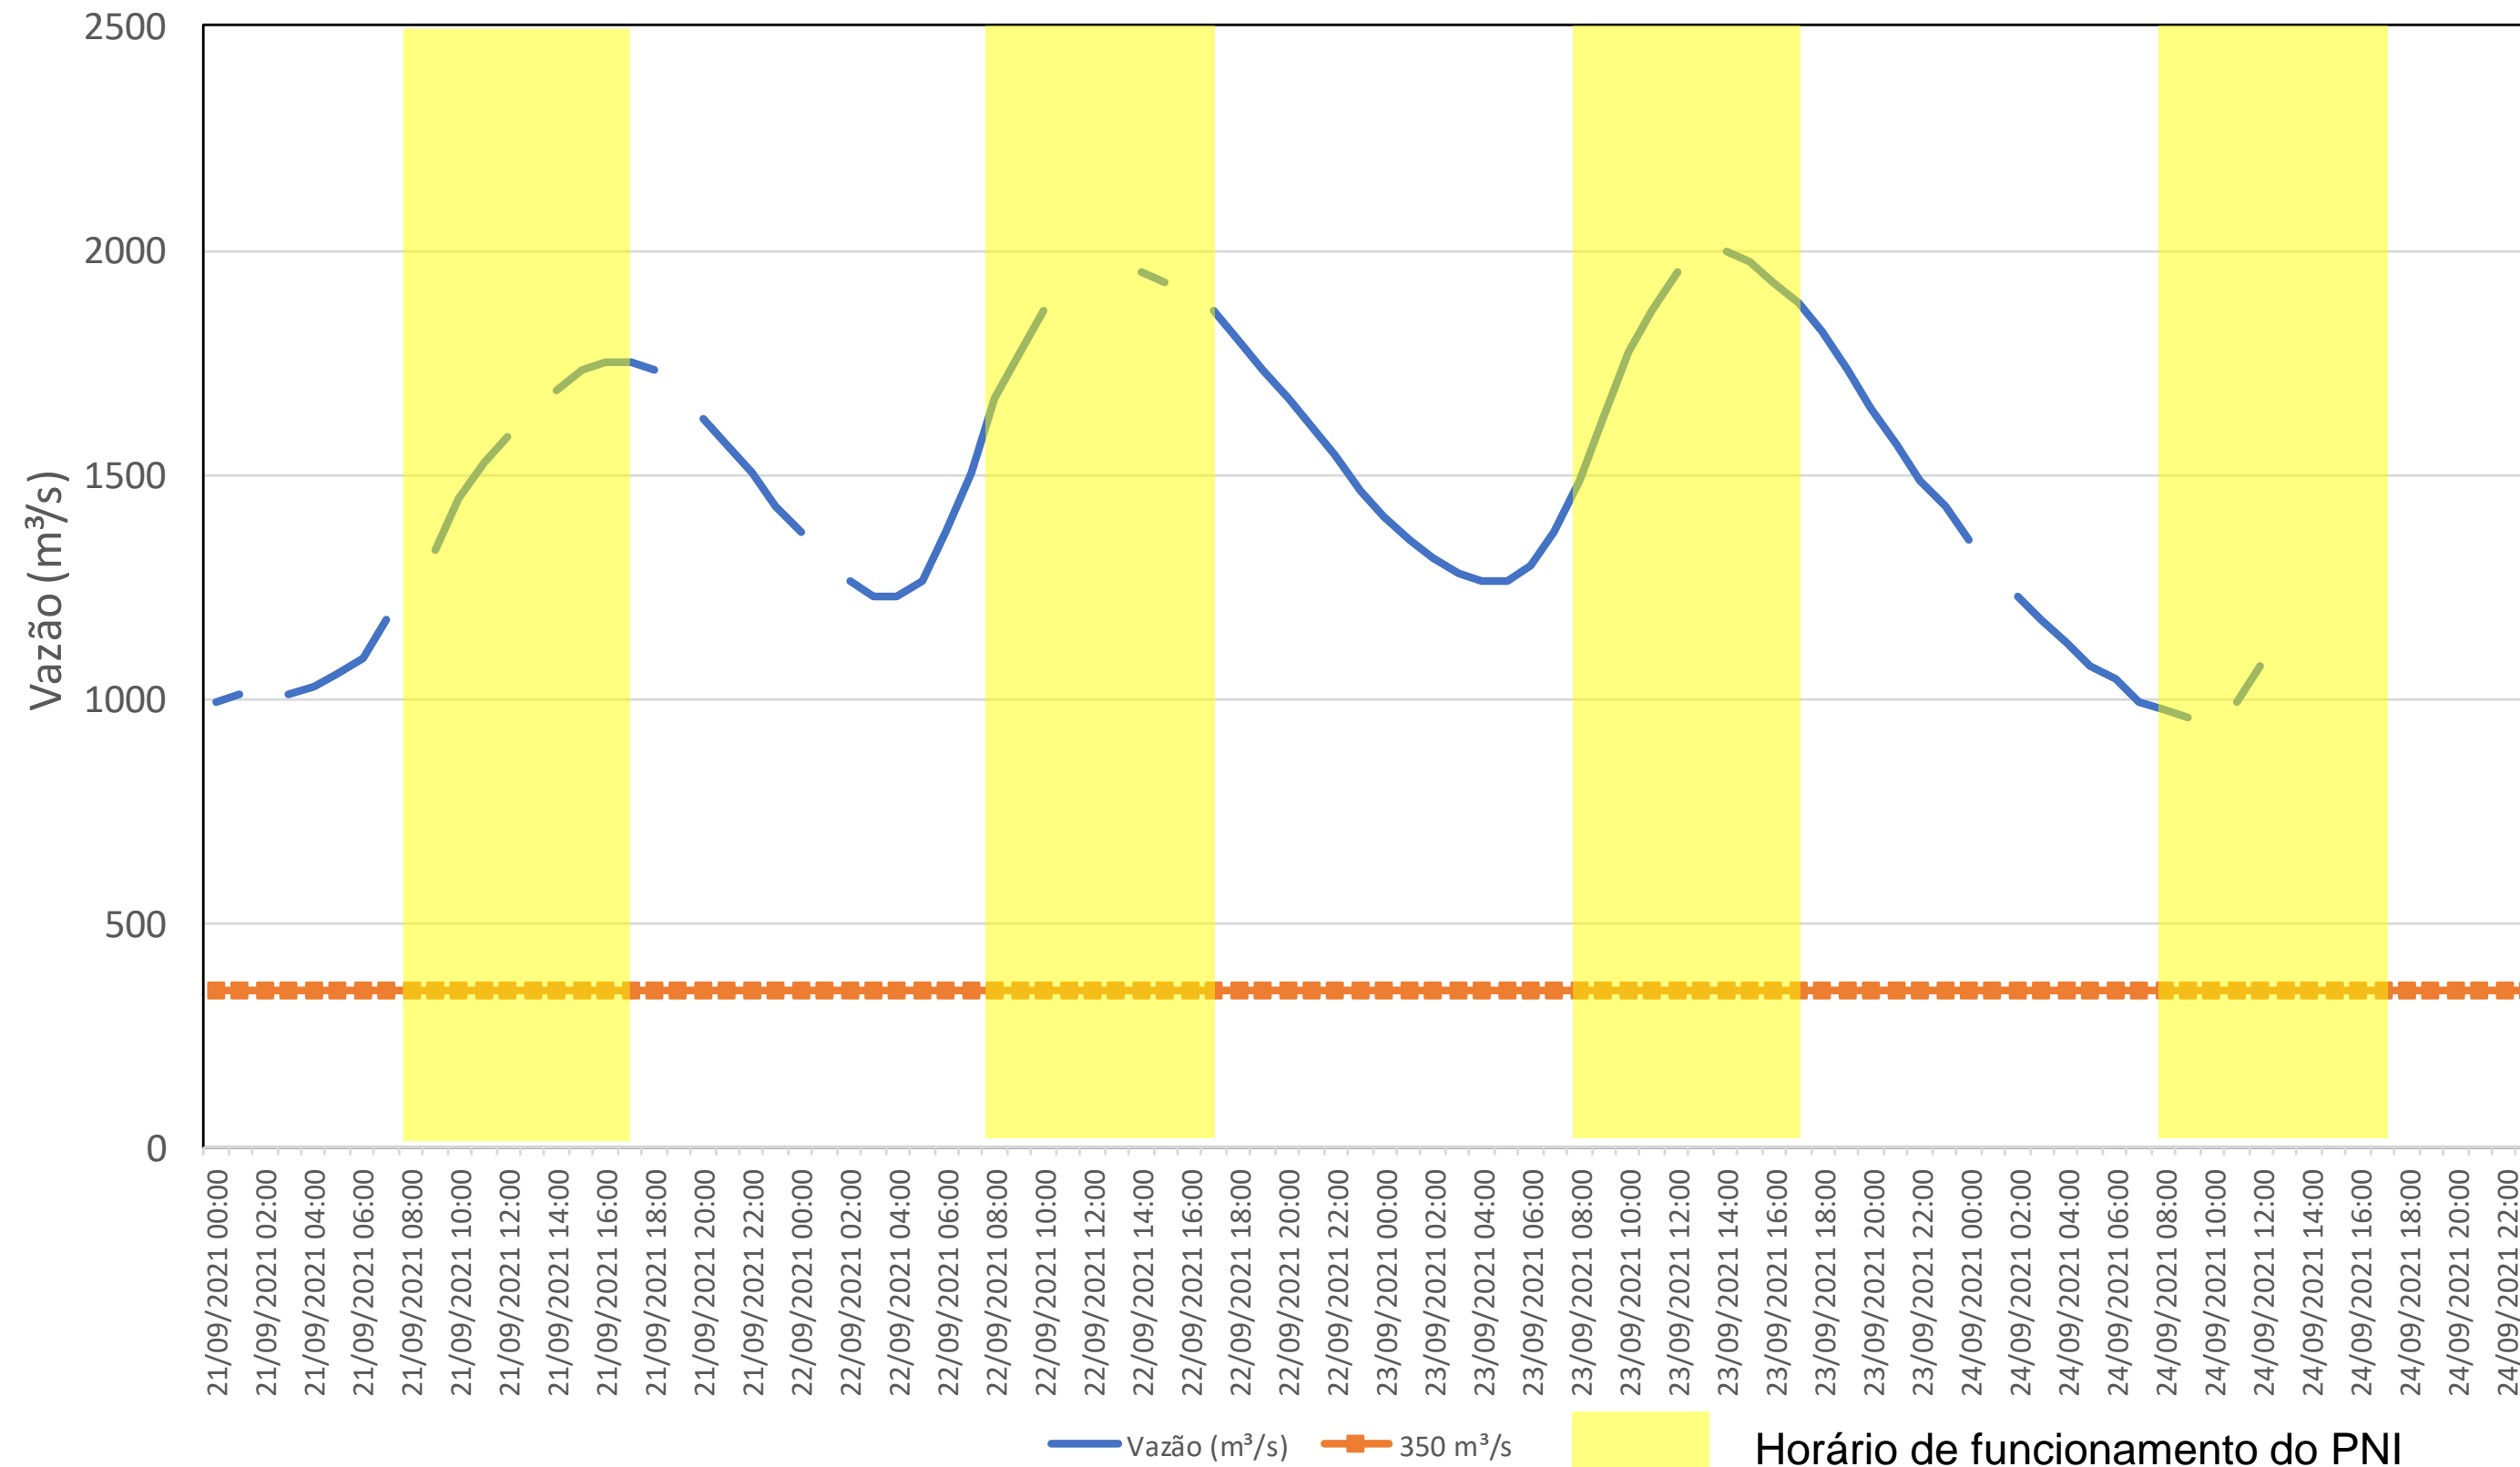

SALA DE SITUAÇÃO

Acompanhamento Bacia do rio Iguaçu

24/09/2021

* Os dados utilizados para o boletim são brutos e estão sujeitos a consistência.

SALA DE SITUAÇÃO

Estação Fluviométrica UHE Itaipu Hotel Cataratas

SALA DE SITUAÇÃO

Acompanhamento Bacia do rio Uruguai 24/09/2021

* Os dados utilizados para o boletim são brutos e estão sujeitos a consistência.