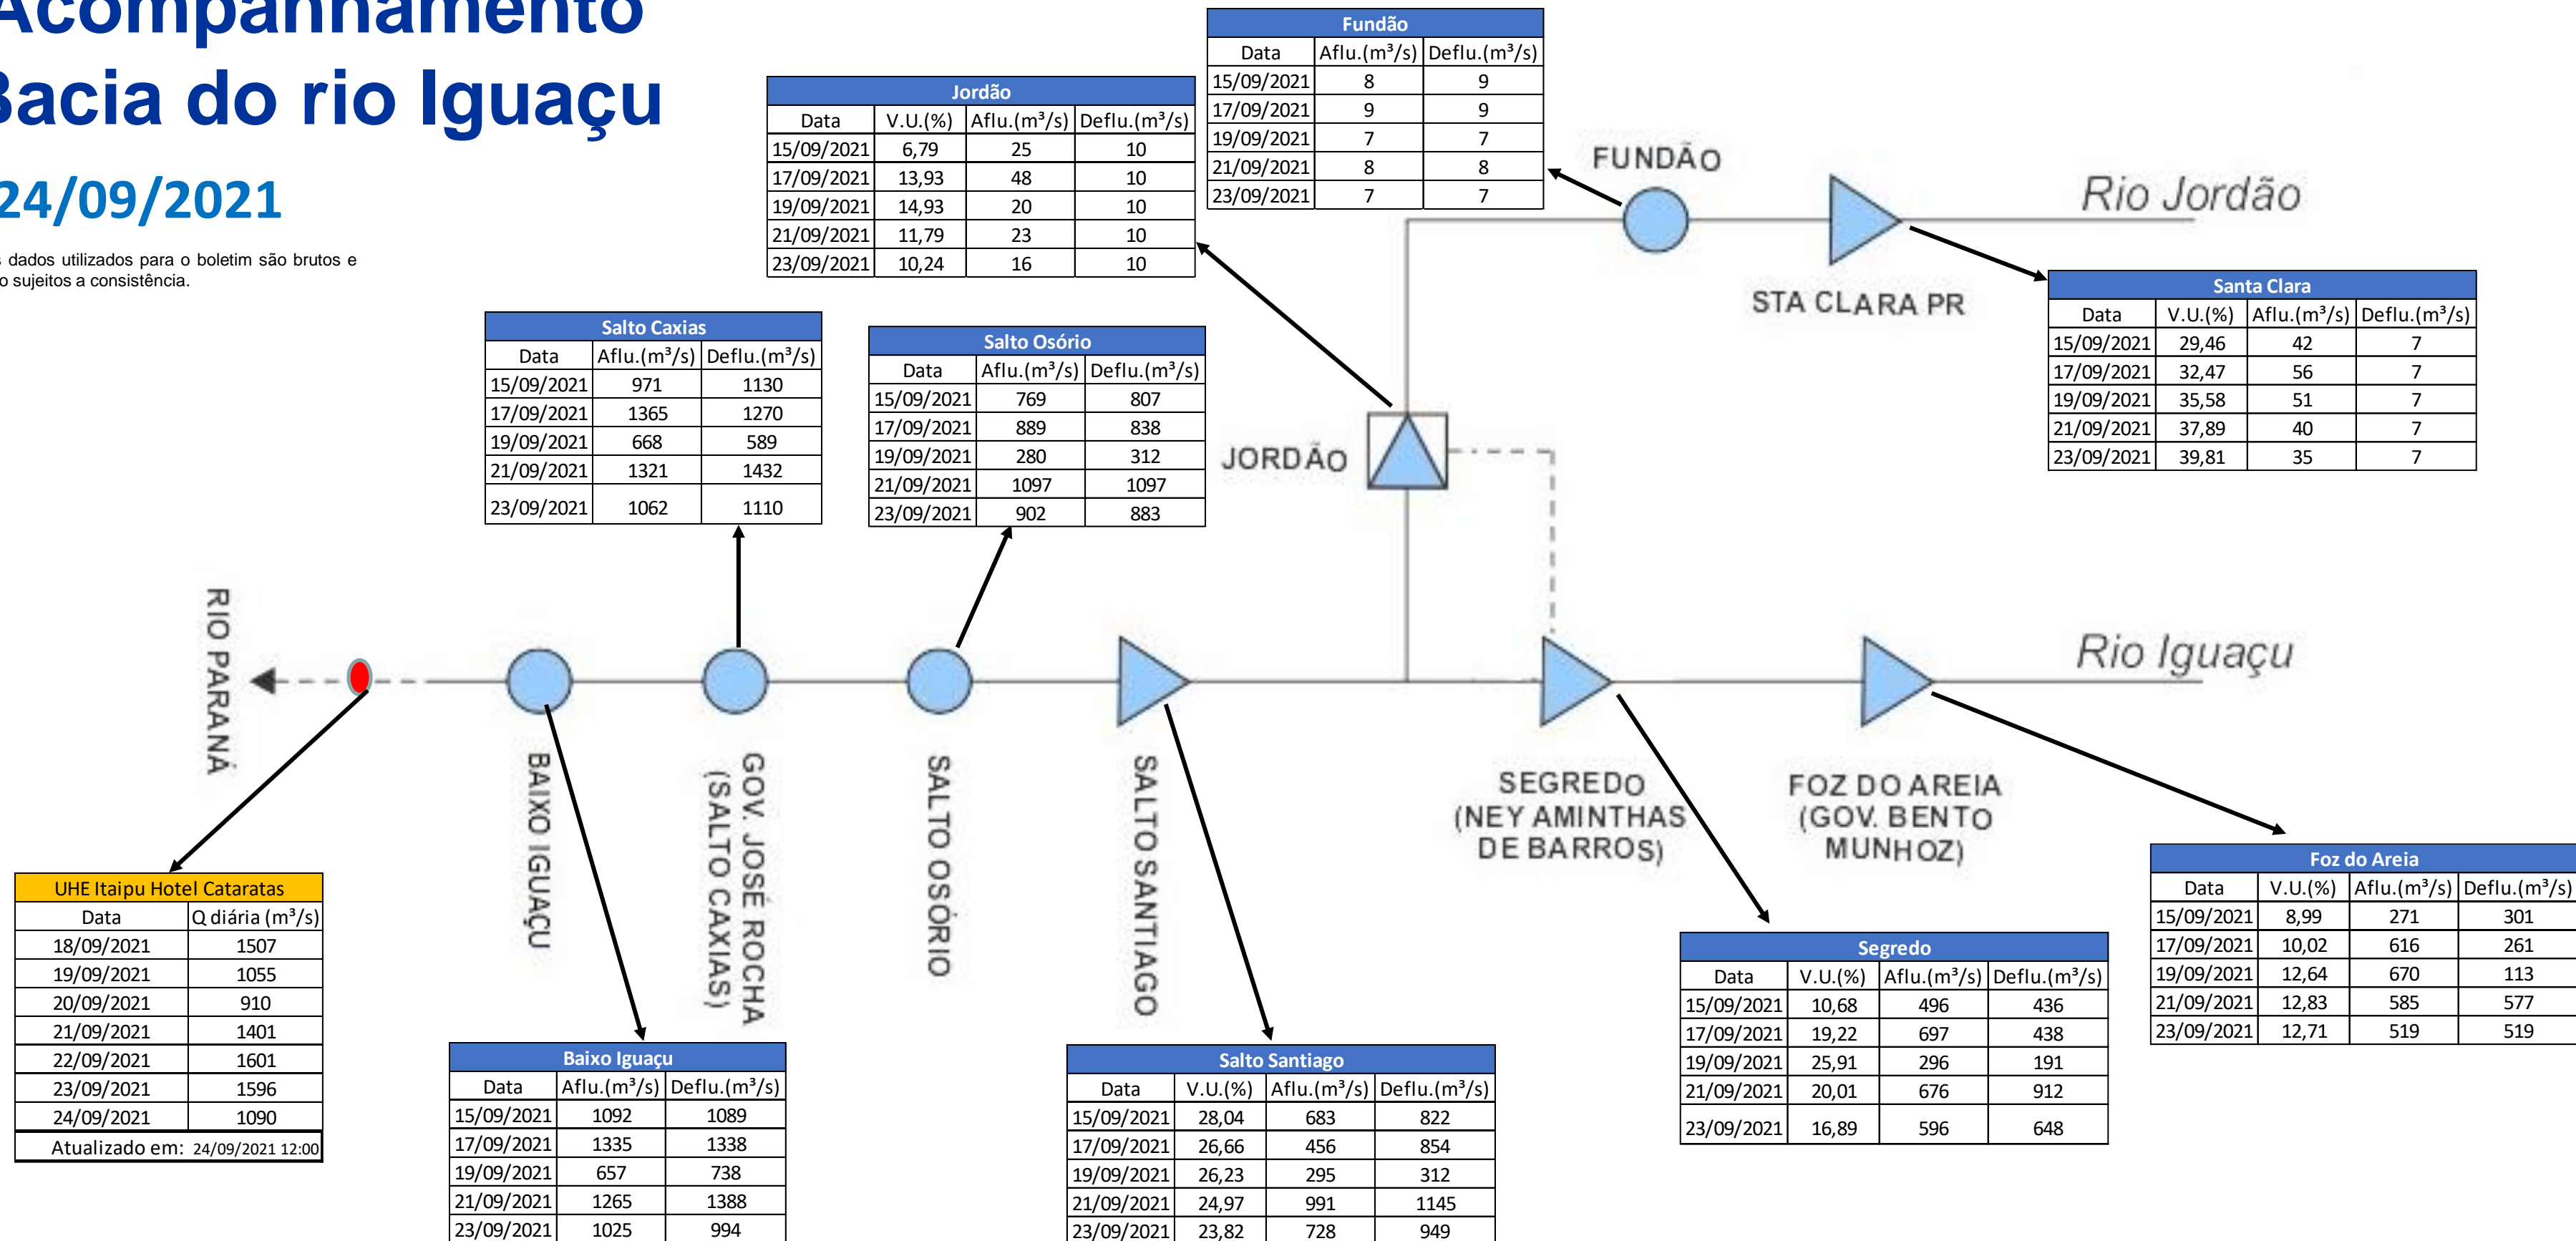

SALA DE SITUAÇÃO

Acompanhamento Bacia do rio Iguaçu

24/09/2021

* Os dados utilizados para o boletim são brutos e estão sujeitos a consistência.

SALA DE SITUAÇÃO

Estação Fluviométrica UHE Itaipu Hotel Cataratas

SALA DE SITUAÇÃO

Acompanhamento Bacia do rio Uruguai 24/09/2021

* Os dados utilizados para o boletim são brutos e estão sujeitos a consistência.