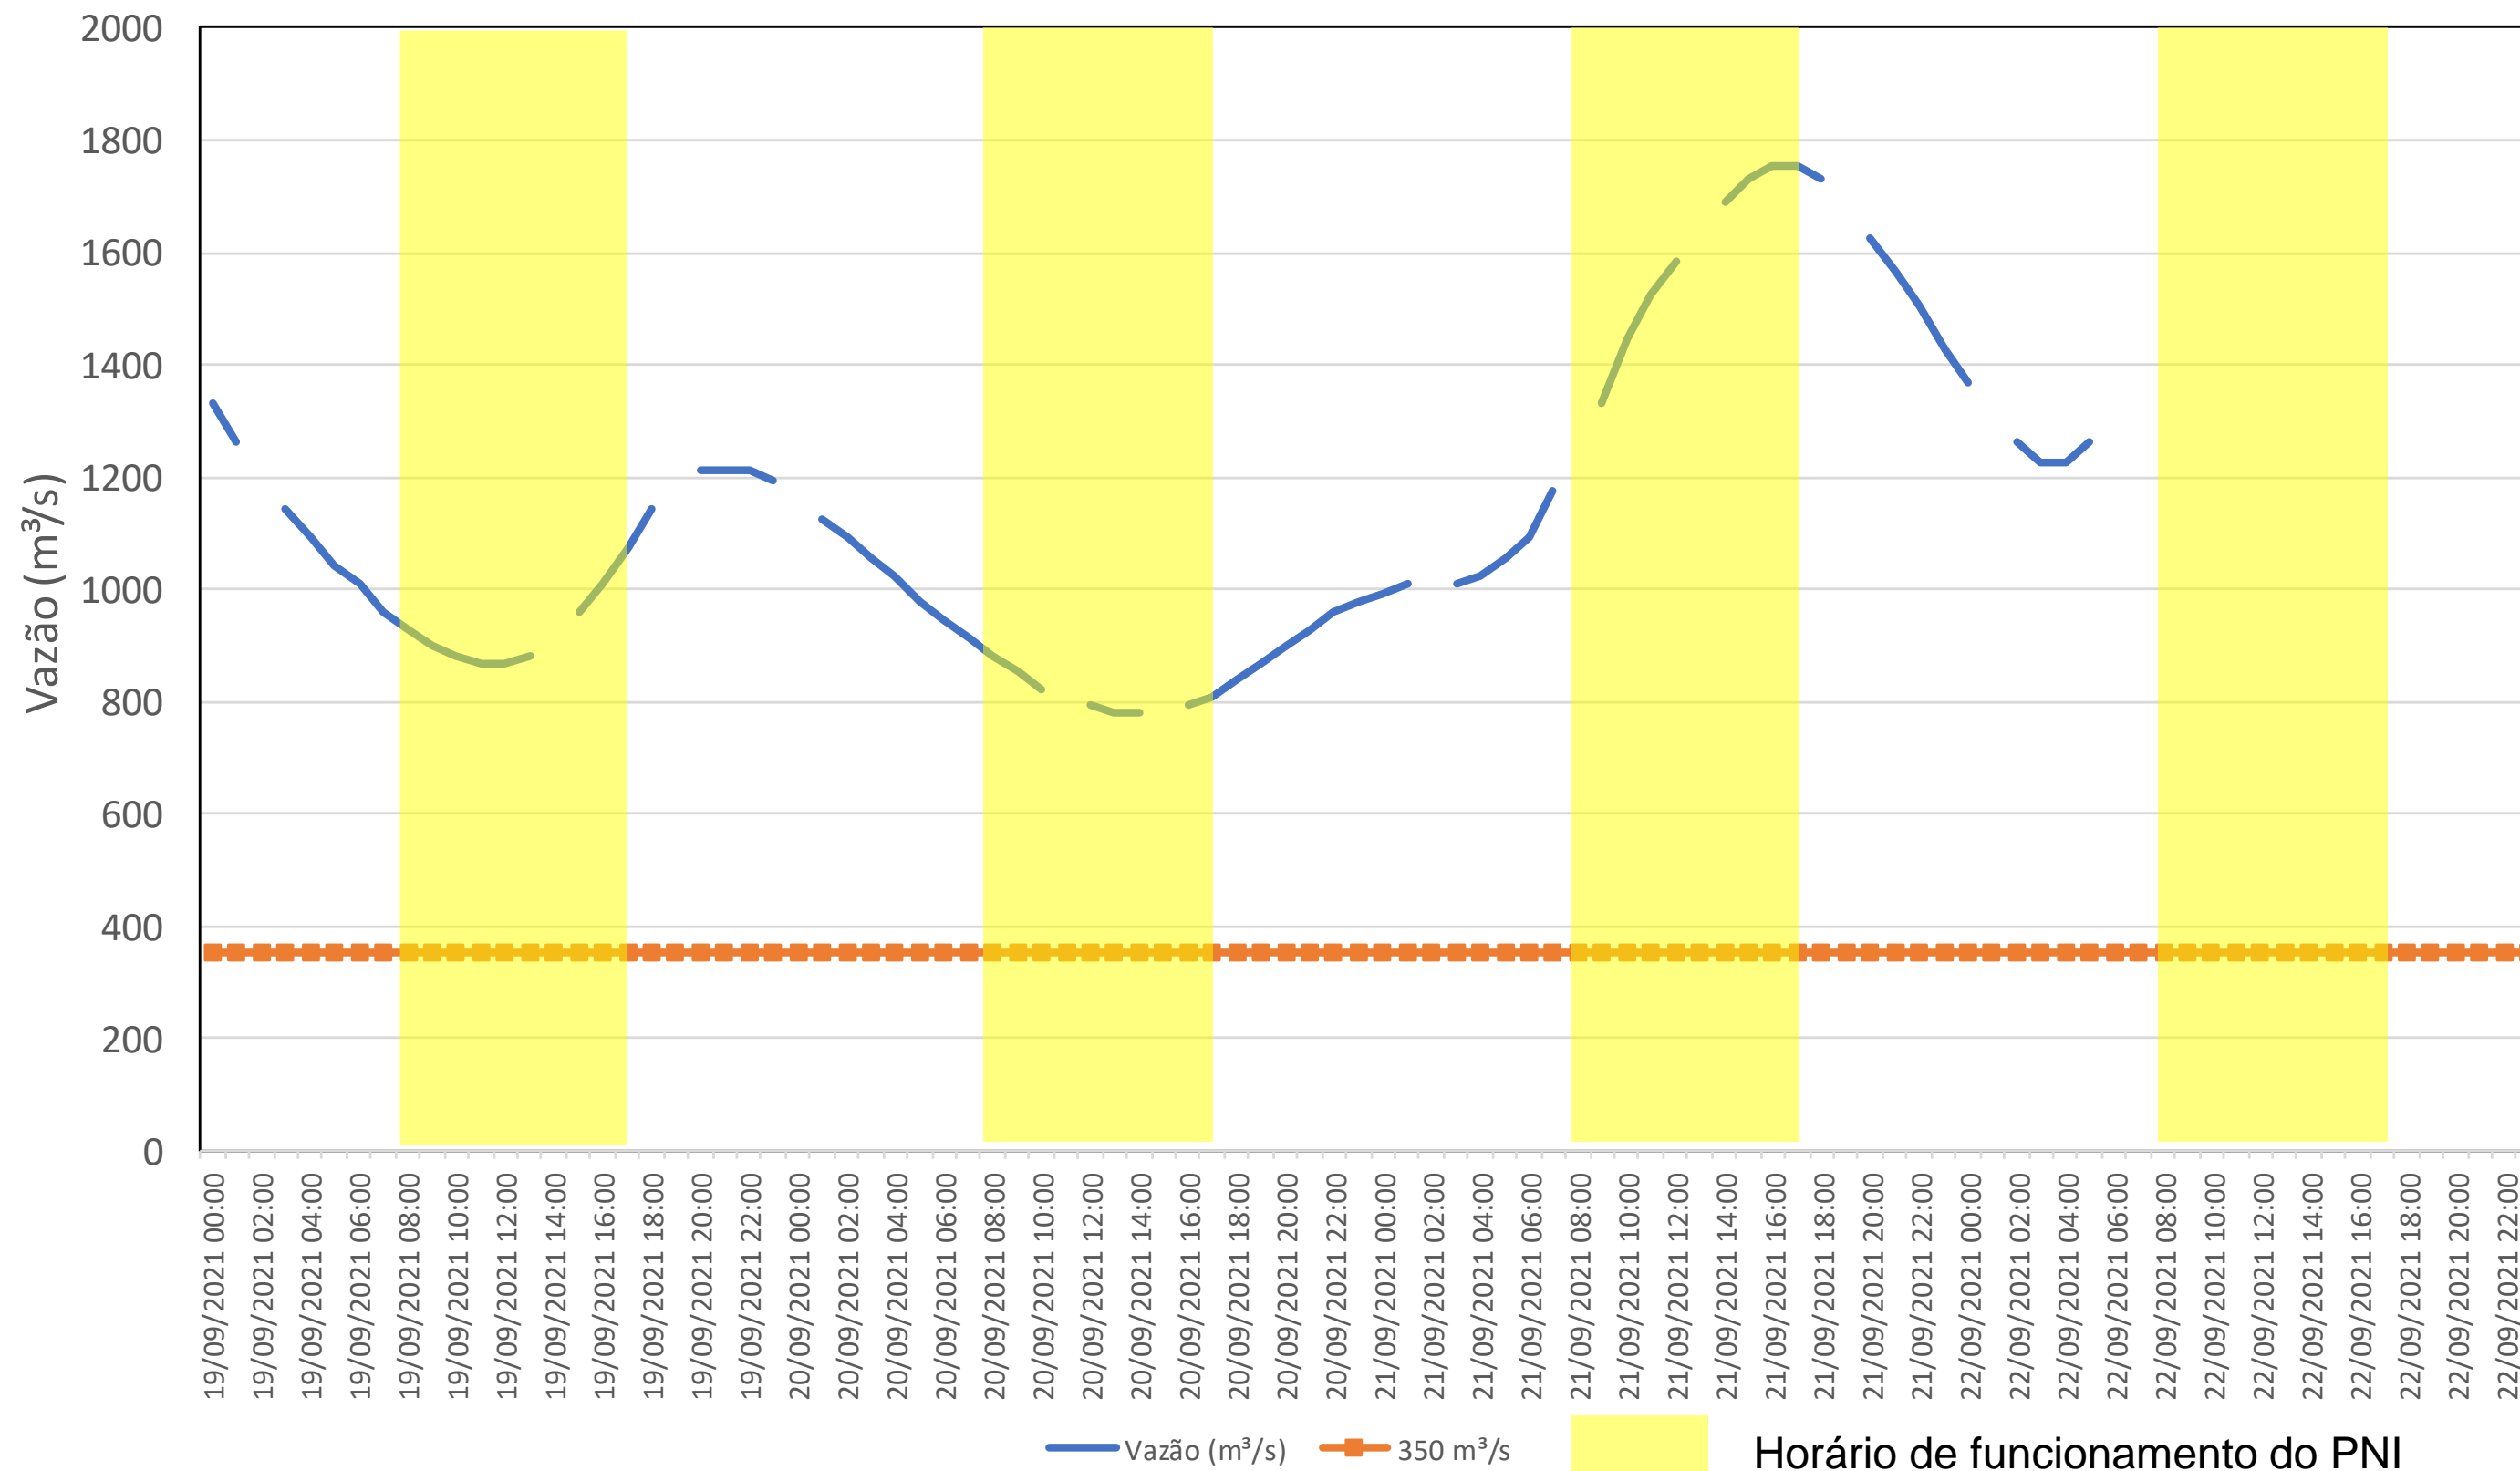

SALA DE SITUAÇÃO

Acompanhamento Bacia do rio Iguaçu

22/09/2021

* Os dados utilizados para o boletim são brutos e estão sujeitos a consistência.

SALA DE SITUAÇÃO

Estação Fluviométrica UHE Itaipu Hotel Cataratas

SALA DE SITUAÇÃO

Acompanhamento Bacia do rio Uruguai

22/09/2021

* Os dados utilizados para o boletim são brutos e estão sujeitos a consistência.