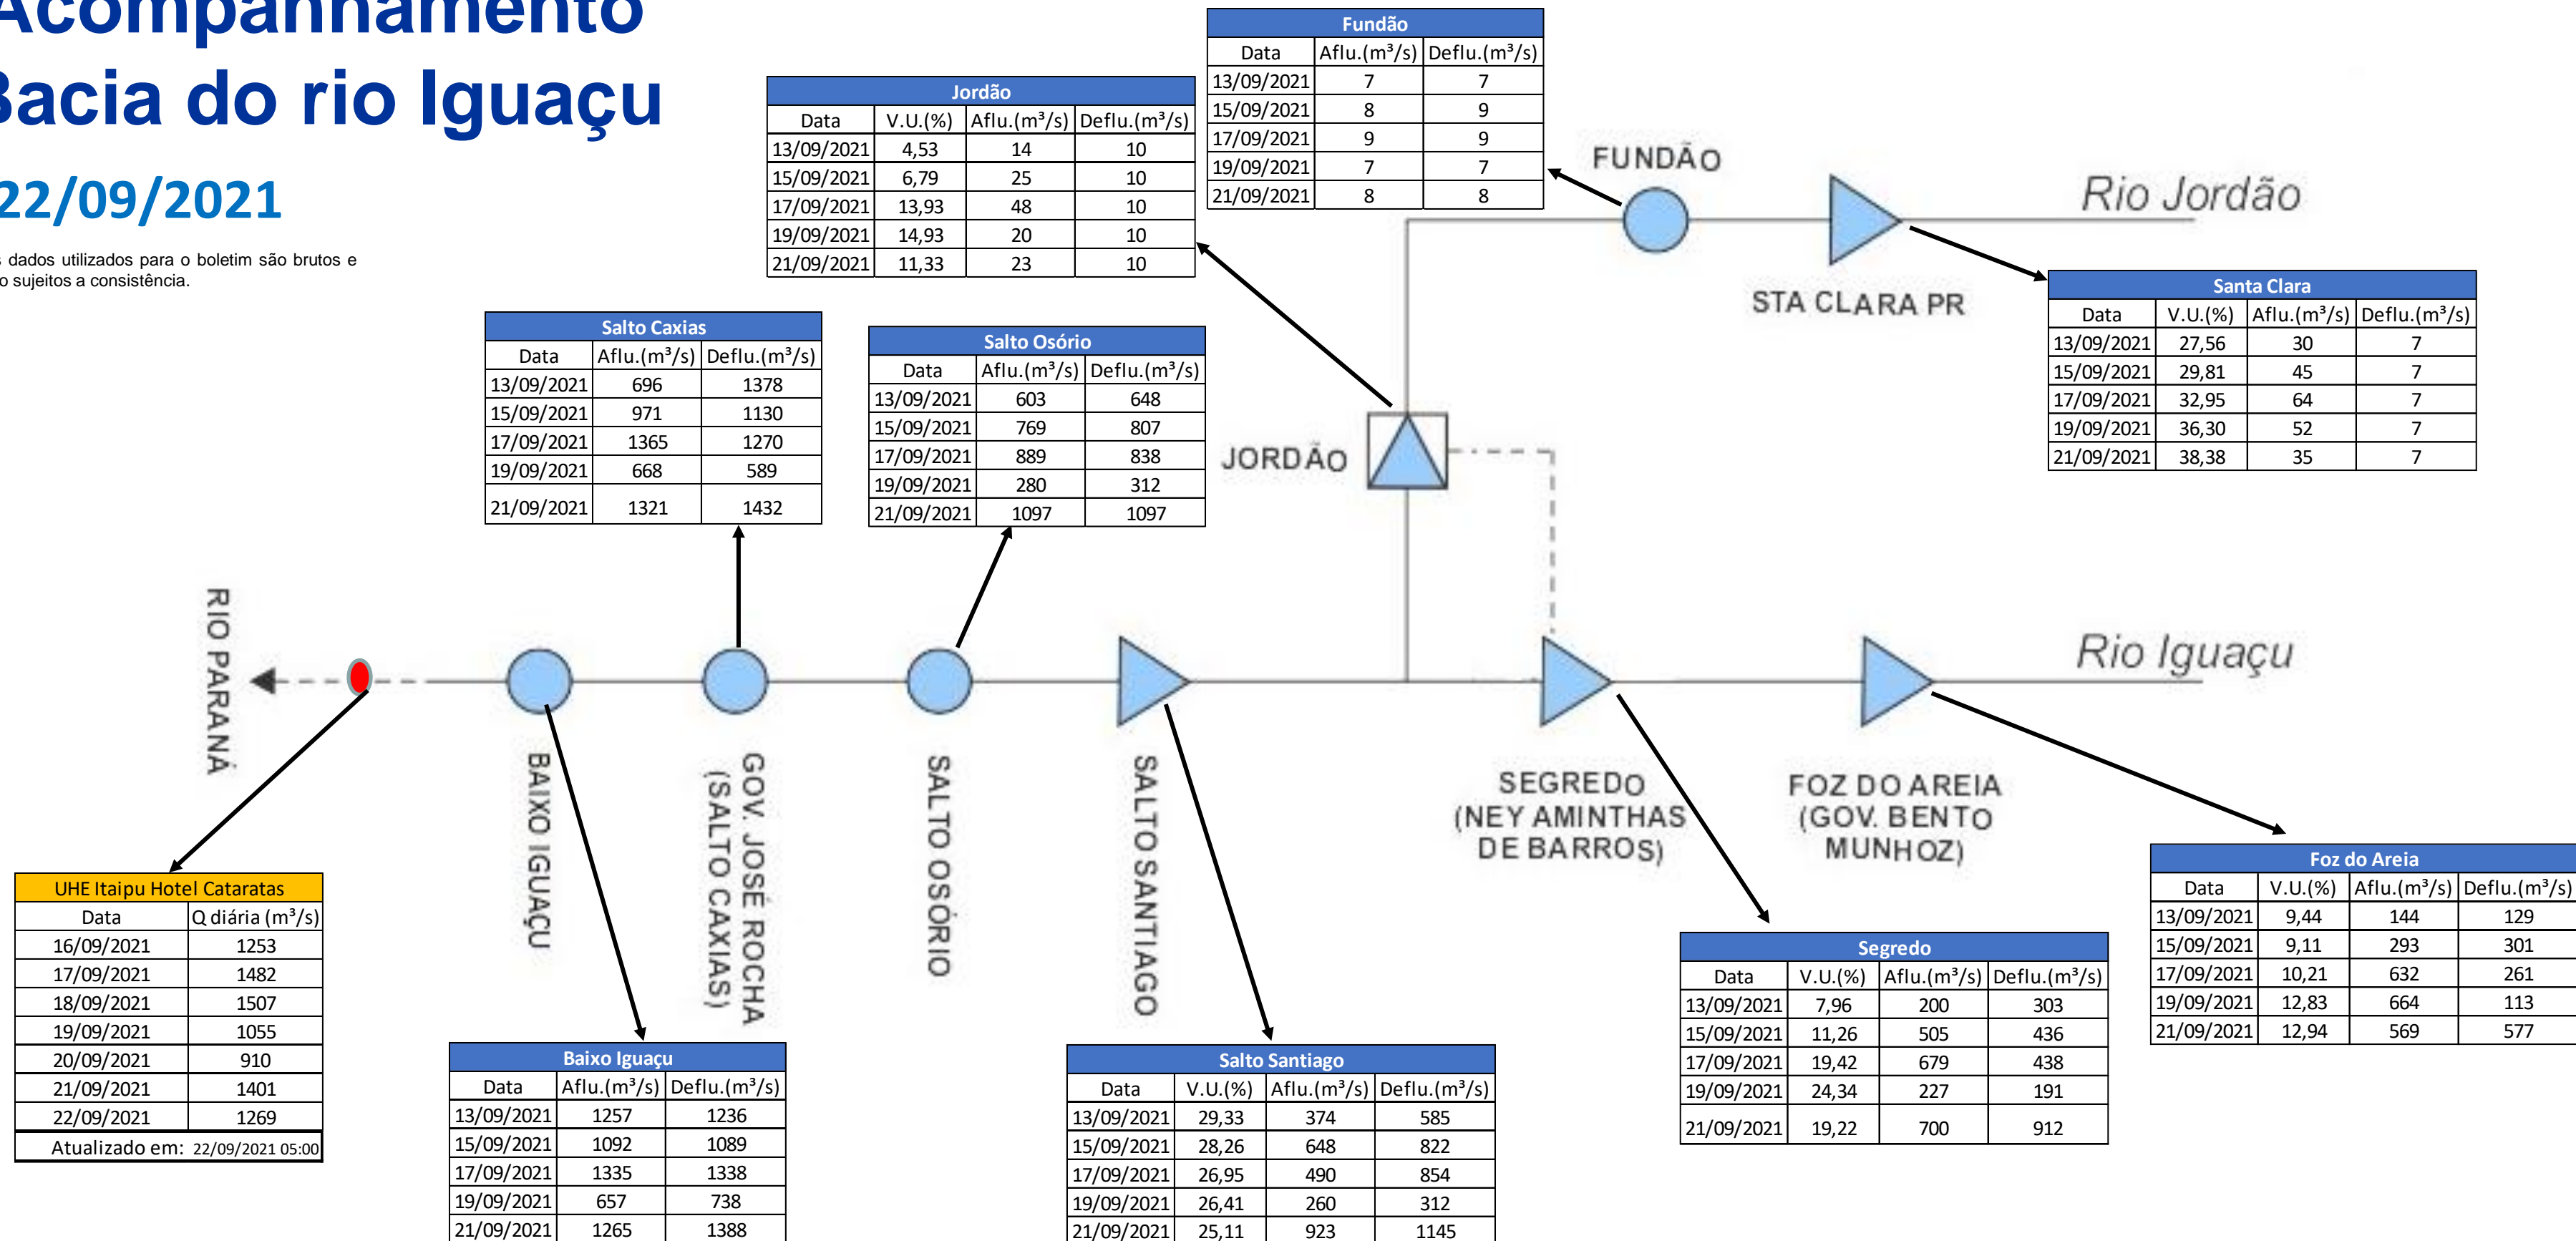

SALA DE SITUAÇÃO

Acompanhamento Bacia do rio Iguaçu

22/09/2021

* Os dados utilizados para o boletim são brutos e estão sujeitos a consistência.

SALA DE SITUAÇÃO

Estação Fluviométrica UHE Itaipu Hotel Cataratas

SALA DE SITUAÇÃO

Acompanhamento Bacia do rio Uruguai

22/09/2021

* Os dados utilizados para o boletim são brutos e estão sujeitos a consistência.