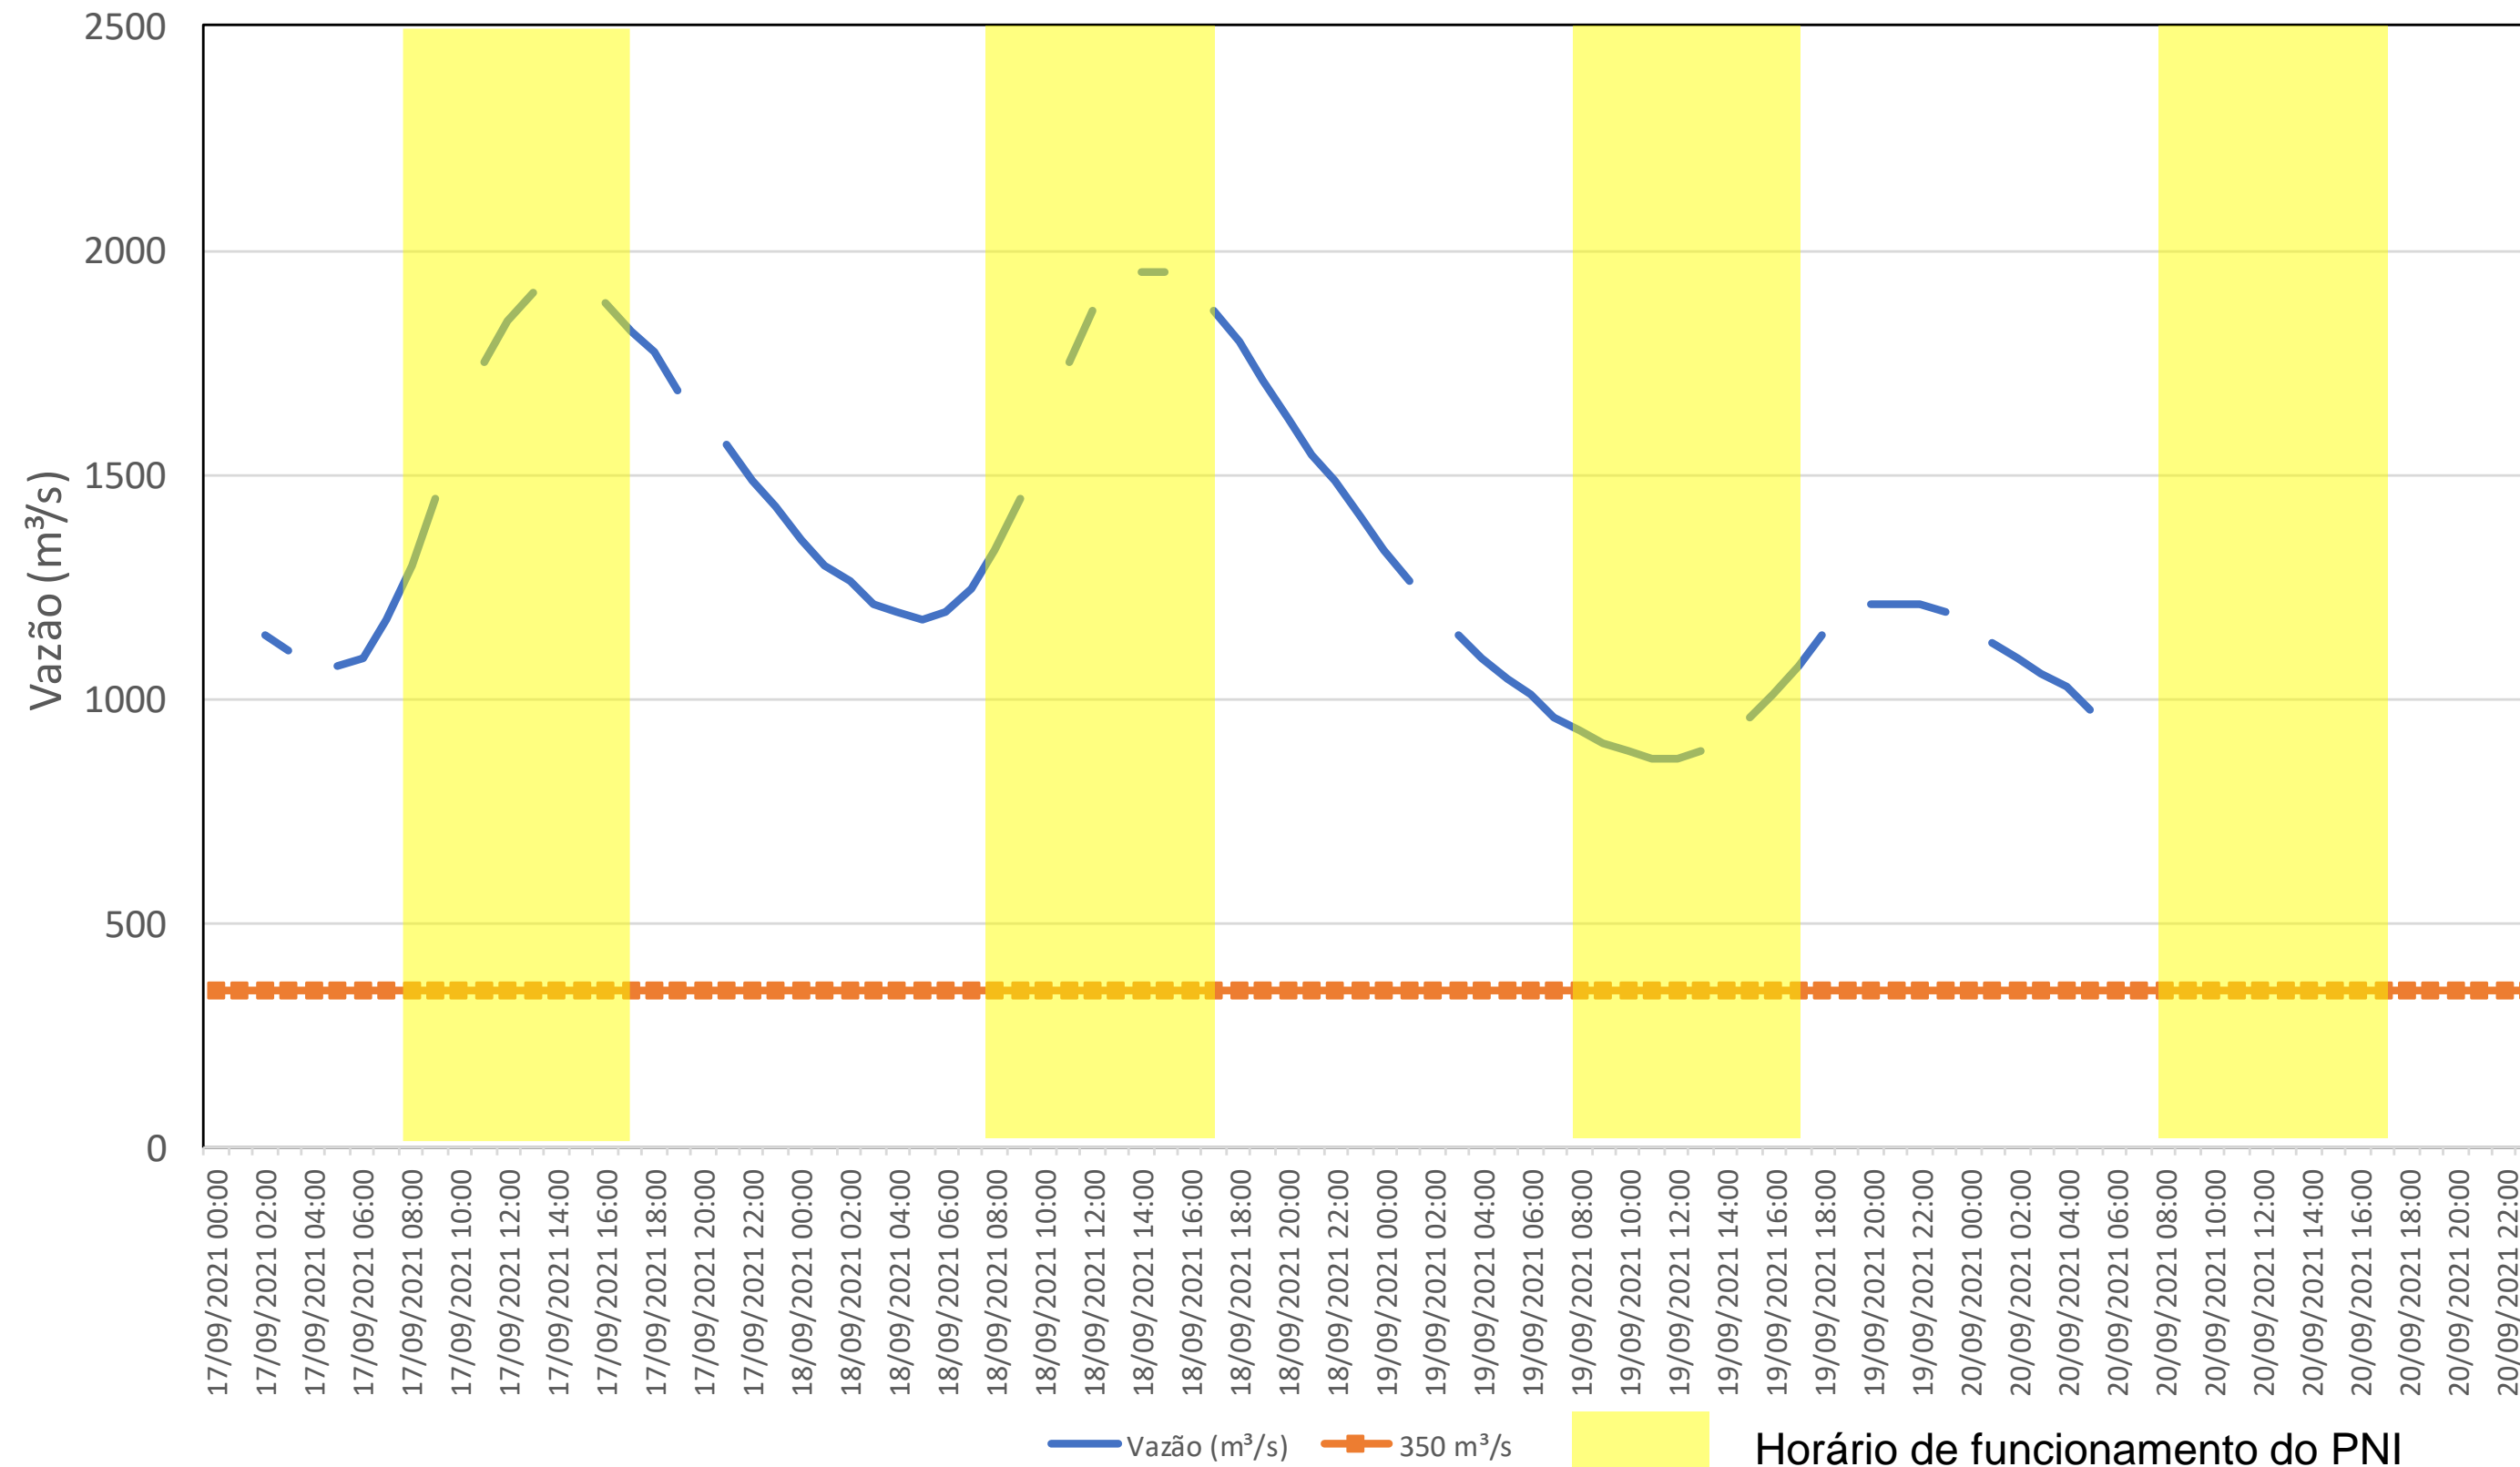

SALA DE SITUAÇÃO

Acompanhamento Bacia do rio Iguaçu

20/09/2021

* Os dados utilizados para o boletim são brutos e estão sujeitos a consistência.

SALA DE SITUAÇÃO

Estação Fluviométrica UHE Itaipu Hotel Cataratas

SALA DE SITUAÇÃO

Acompanhamento Bacia do rio Uruguai 20/09/2021

* Os dados utilizados para o boletim são brutos e estão sujeitos a consistência.