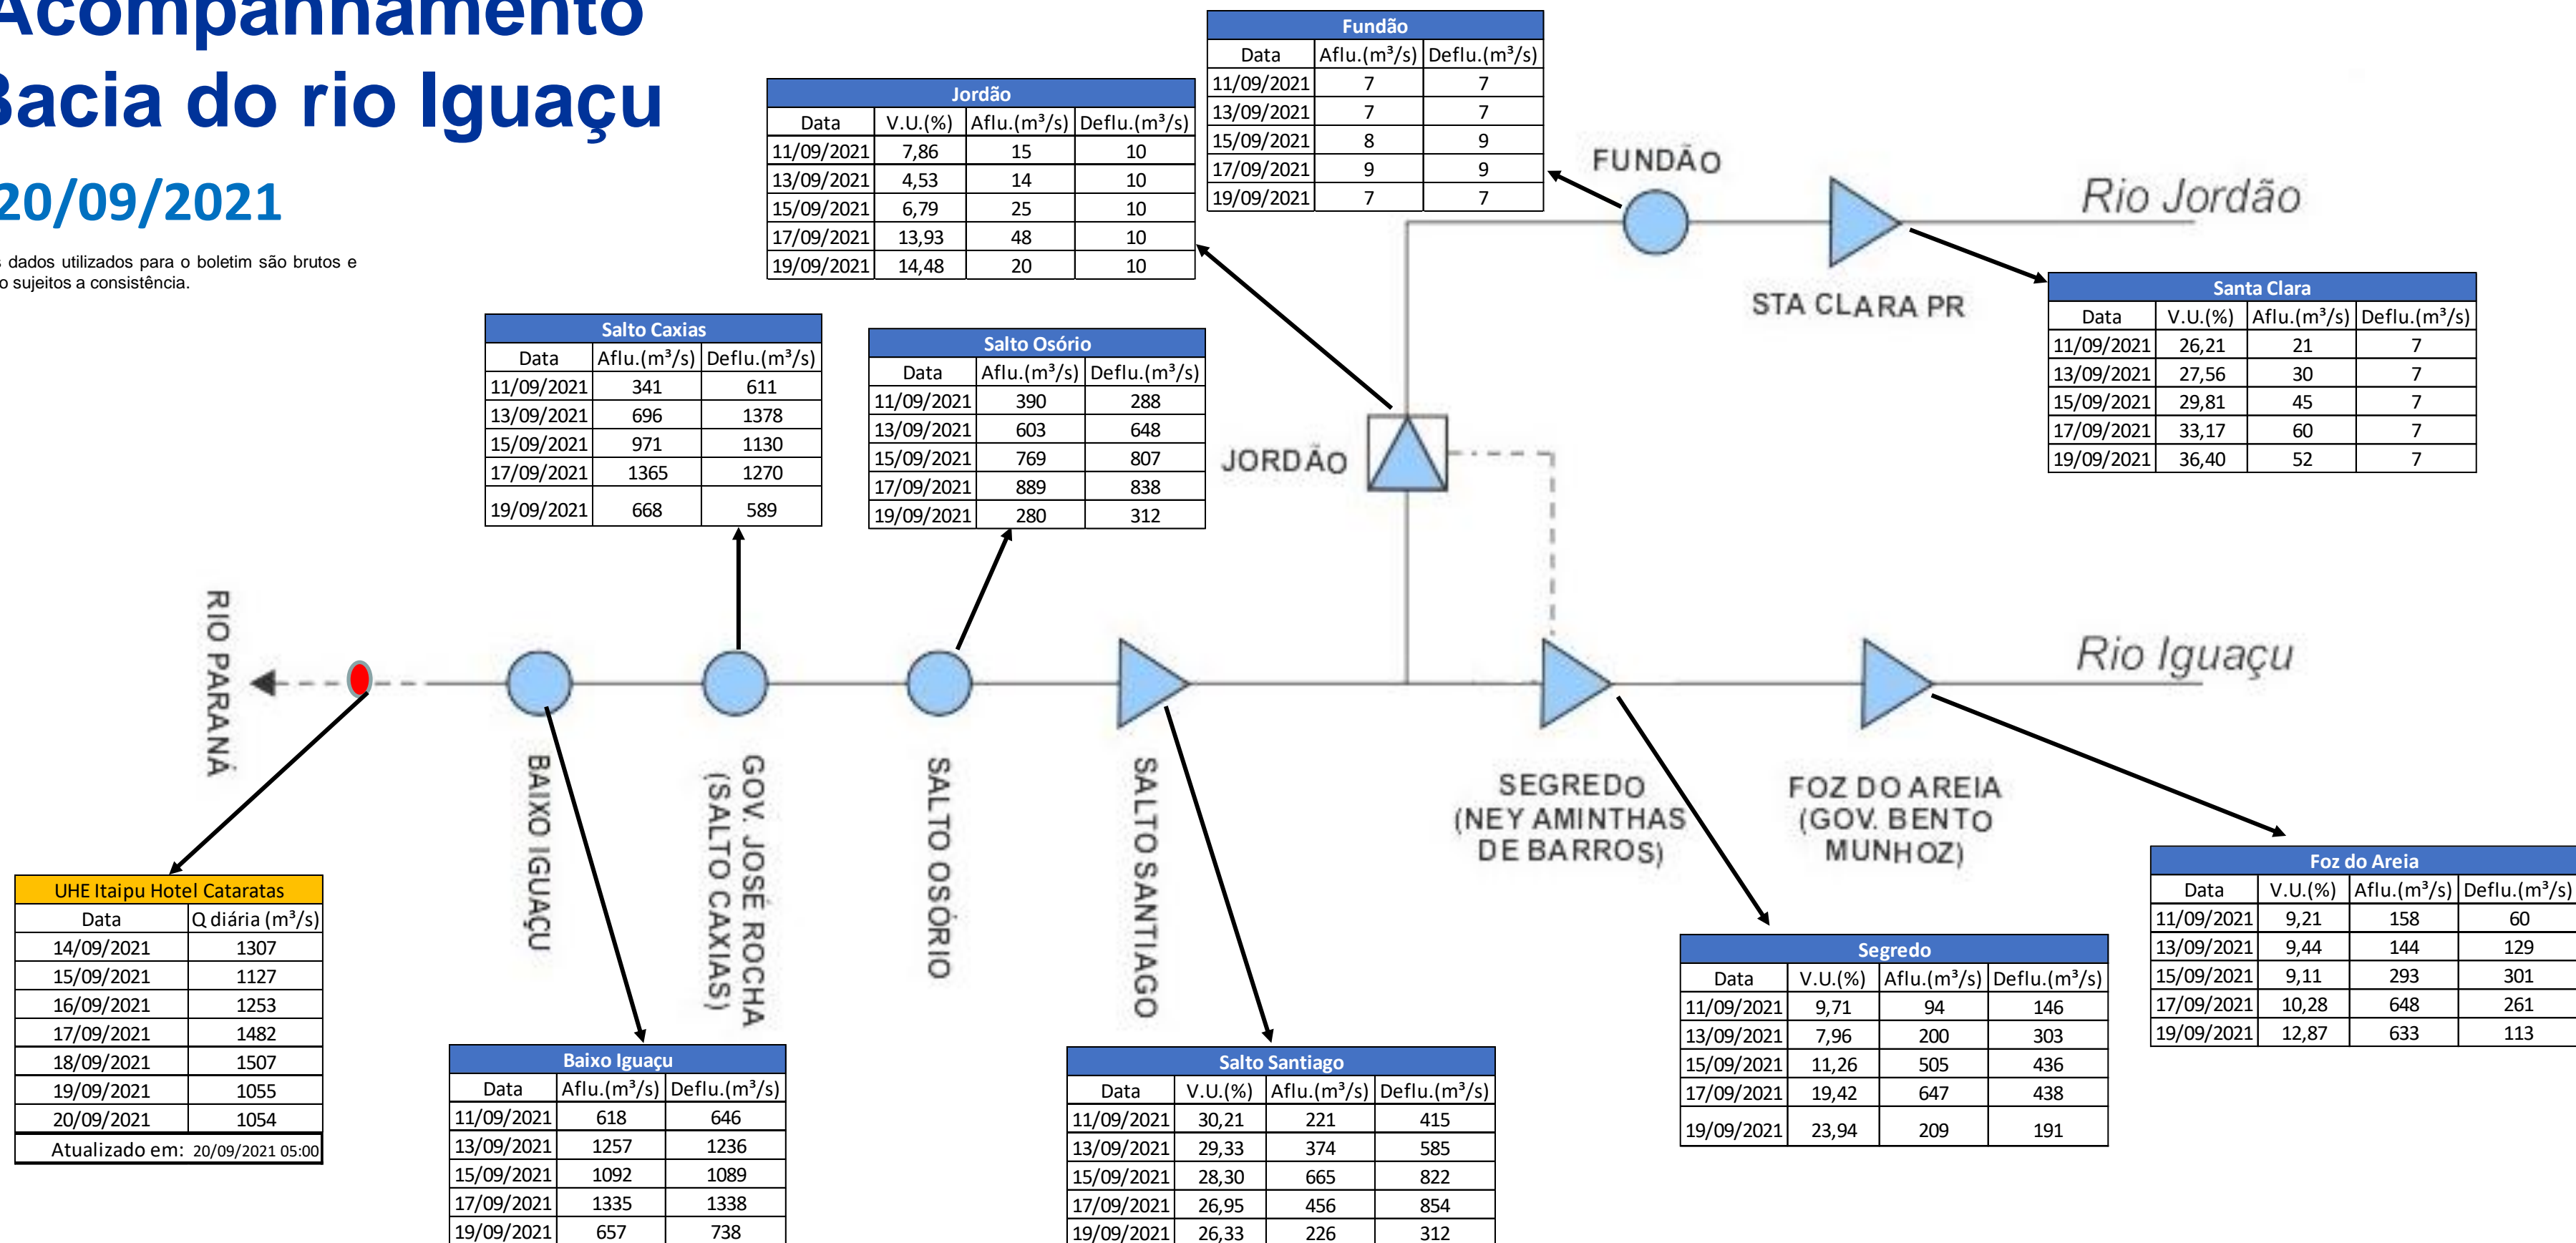

SALA DE SITUAÇÃO

Acompanhamento Bacia do rio Iguaçu

20/09/2021

* Os dados utilizados para o boletim são brutos e estão sujeitos a consistência.

SALA DE SITUAÇÃO

Estação Fluviométrica UHE Itaipu Hotel Cataratas

SALA DE SITUAÇÃO

Acompanhamento Bacia do rio Uruguai 20/09/2021

* Os dados utilizados para o boletim são brutos e estão sujeitos a consistência.