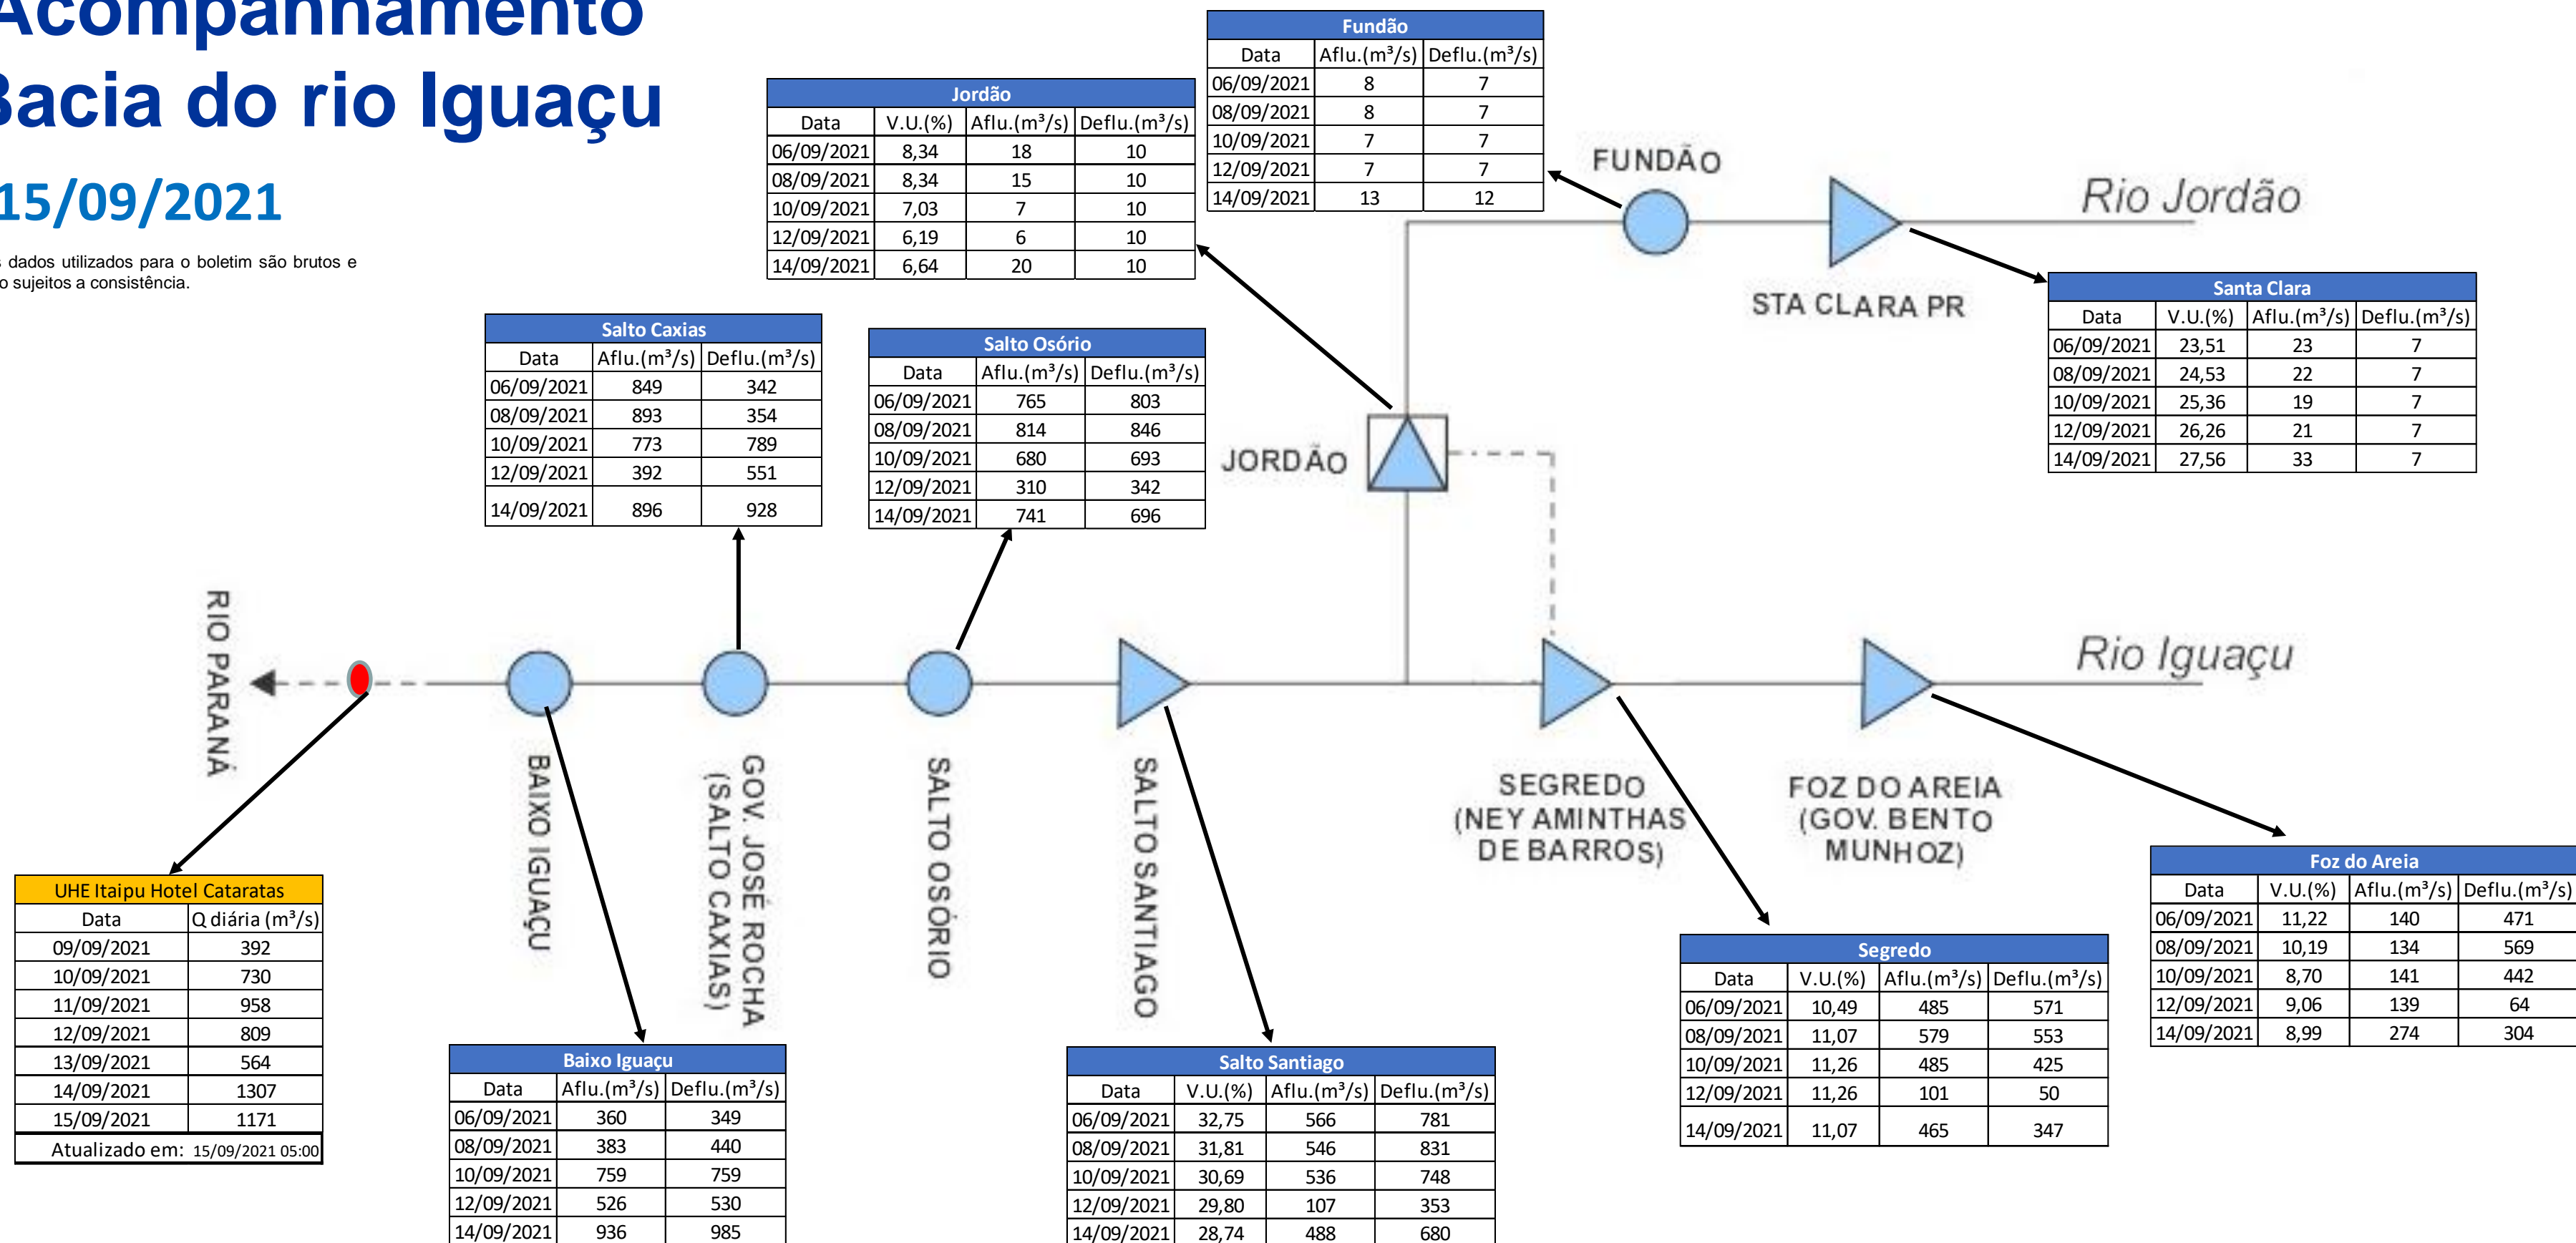

# SALA DE SITUAÇÃO

## Acompanhamento Bacia do rio Iguaçu

15/09/2021

\* Os dados utilizados para o boletim são brutos e estão sujeitos a consistência.

## Estação Fluviométrica UHE Itaipu Hotel Cataratas