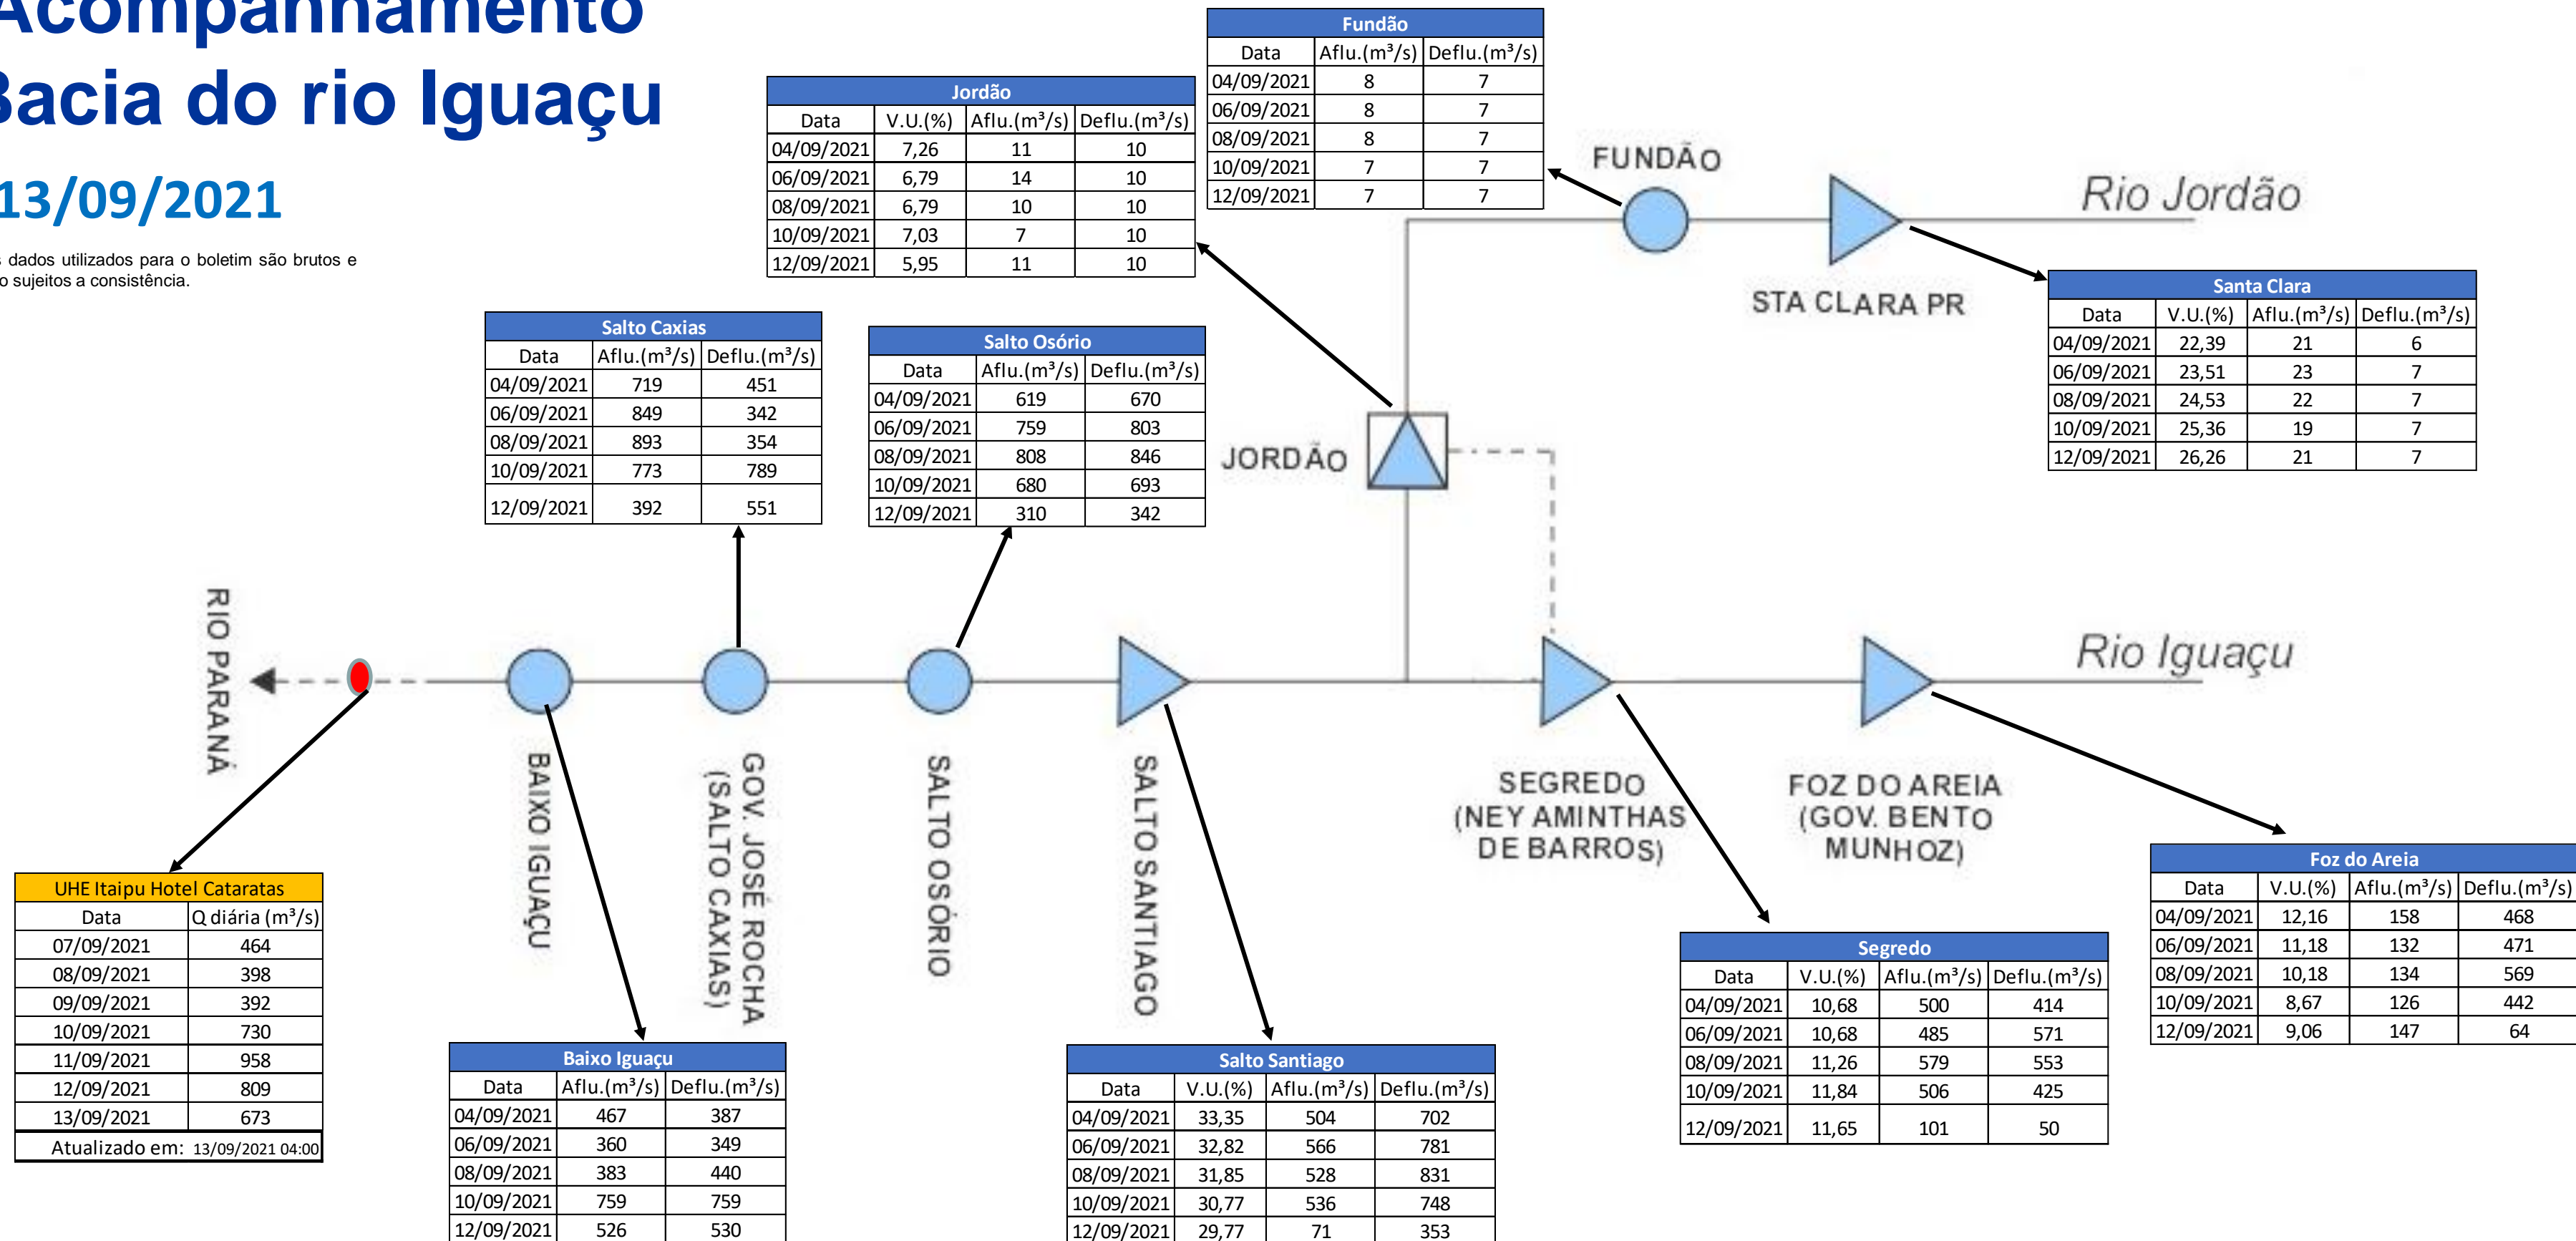

SALA DE SITUAÇÃO

Acompanhamento Bacia do rio Iguaçu

13/09/2021

* Os dados utilizados para o boletim são brutos e estão sujeitos a consistência.

SALA DE SITUAÇÃO

Estação Fluviométrica UHE Itaipu Hotel Cataratas

SALA DE SITUAÇÃO

Acompanhamento Bacia do rio Uruguai

13/09/2021

* Os dados utilizados para o boletim são brutos e estão sujeitos a consistência.