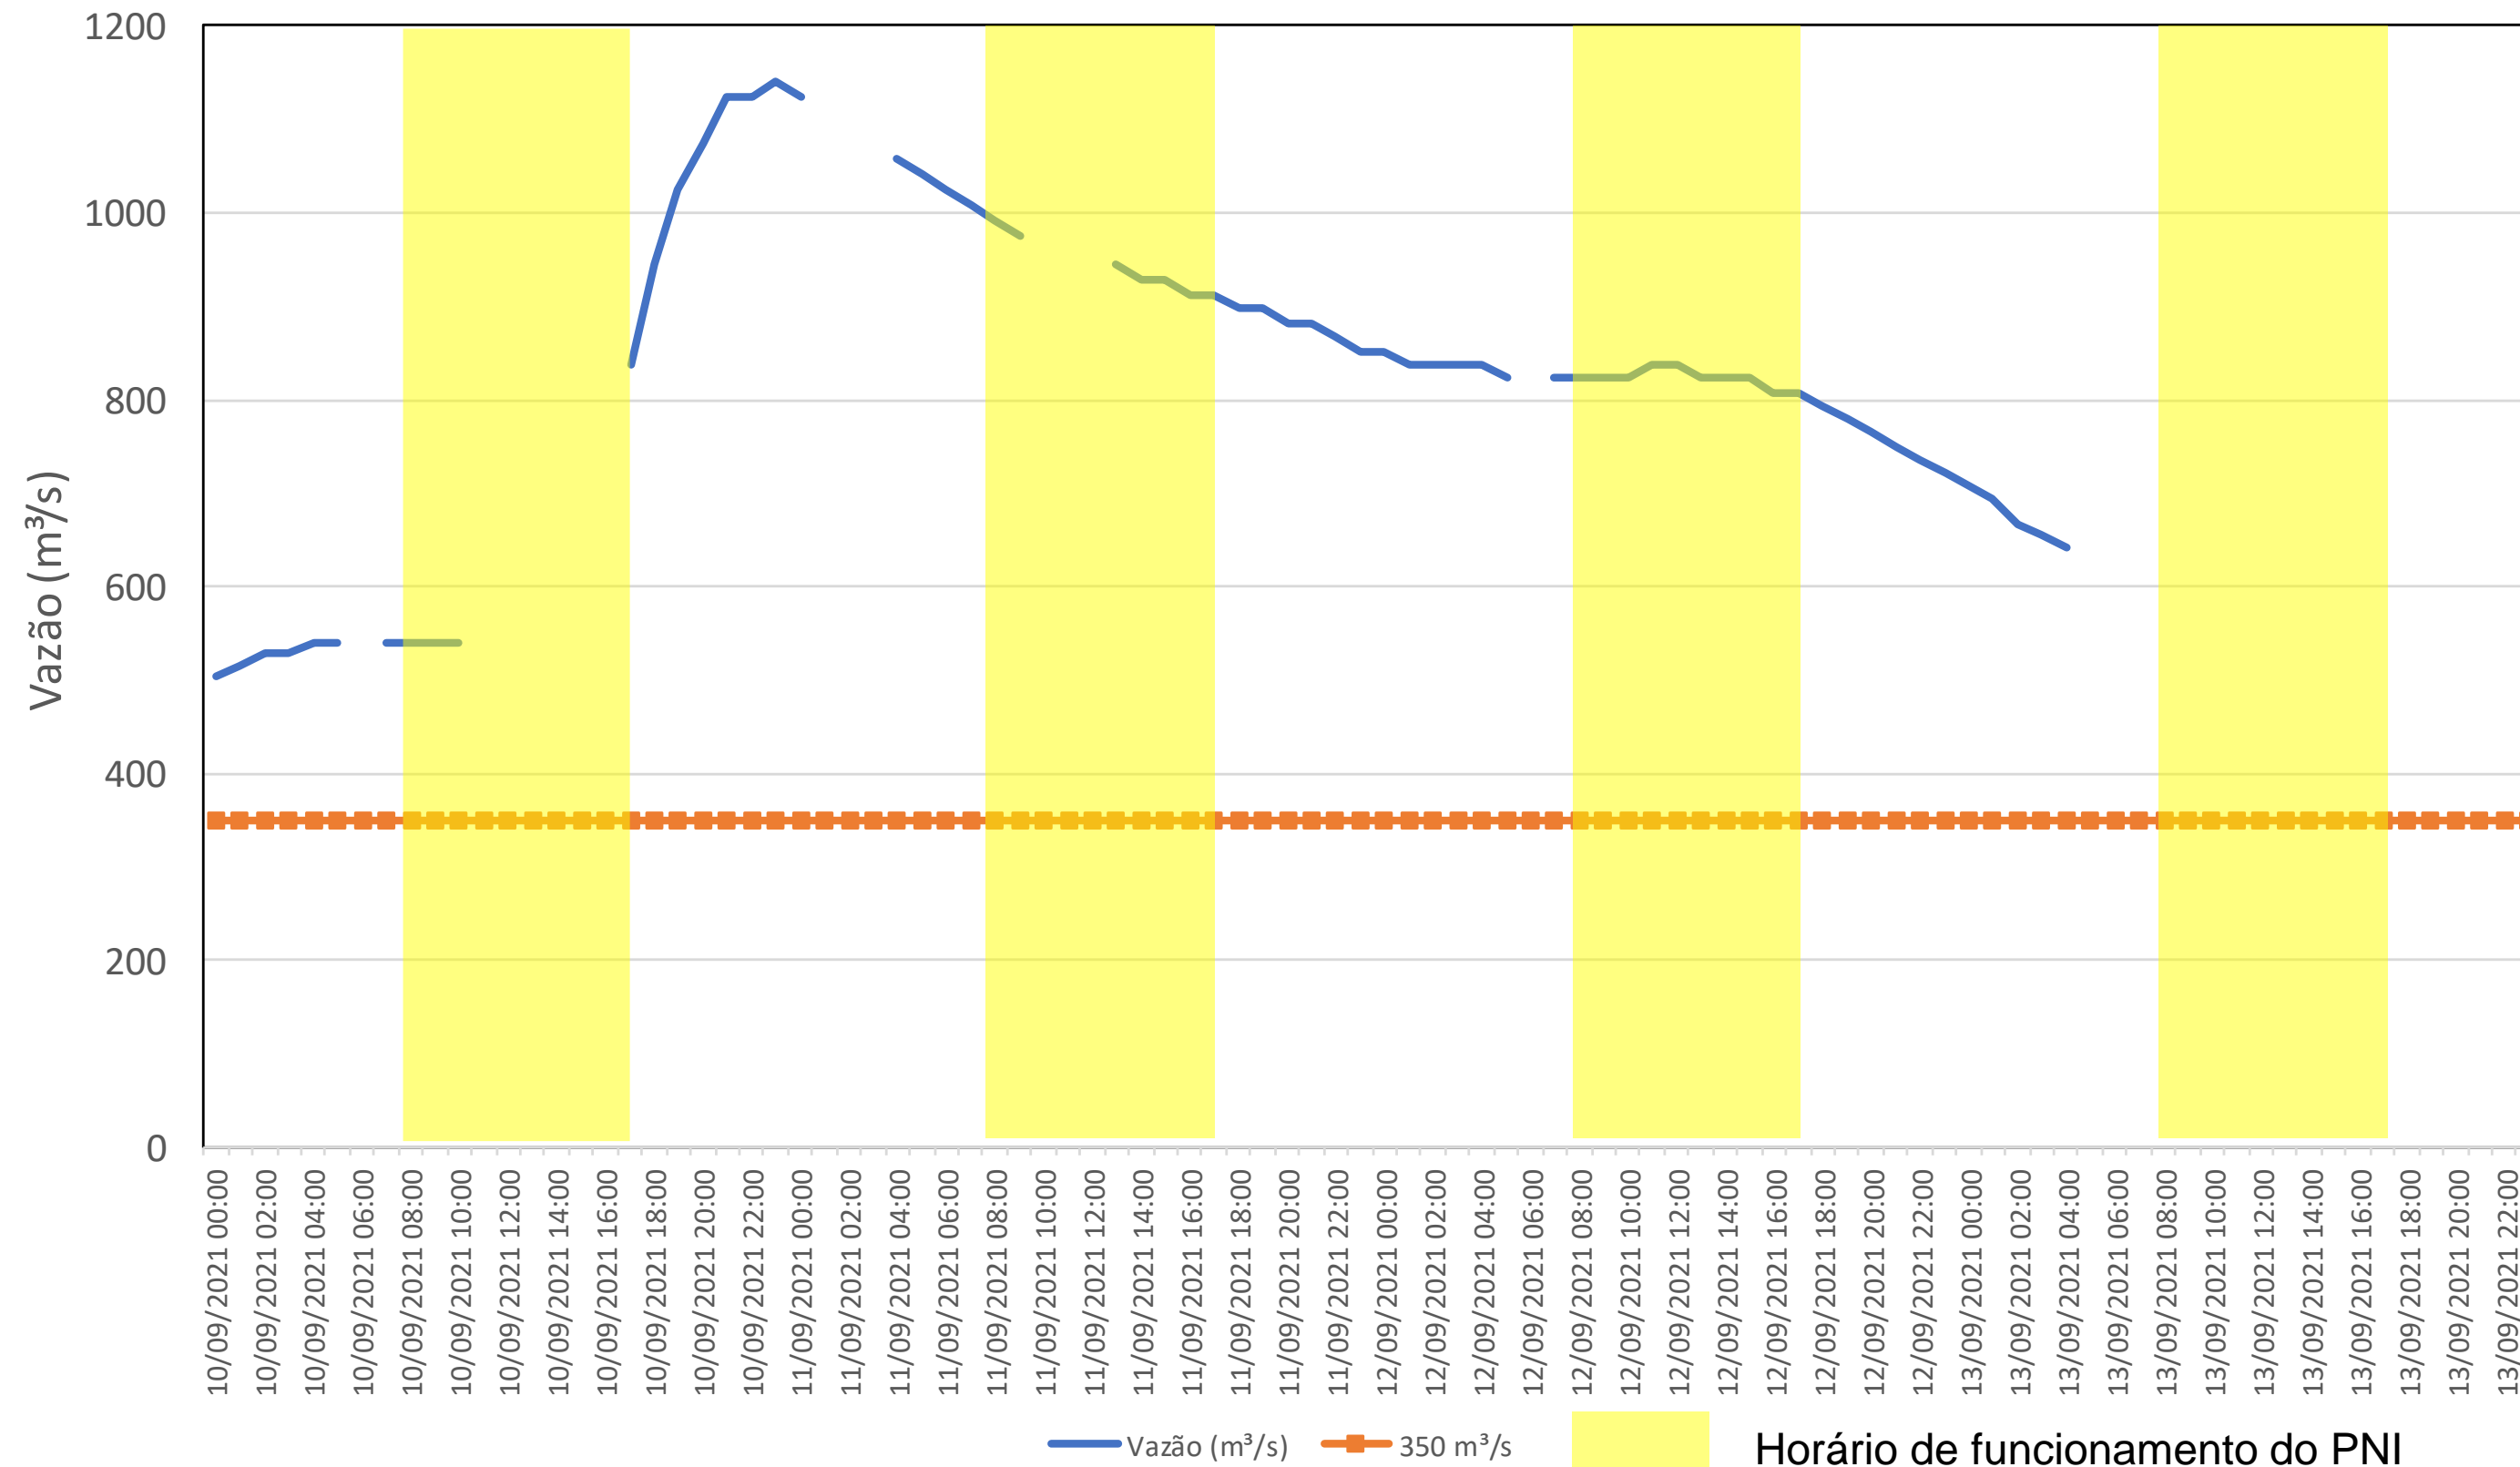

SALA DE SITUAÇÃO

Acompanhamento Bacia do rio Iguaçu

13/09/2021

* Os dados utilizados para o boletim são brutos e estão sujeitos a consistência.

SALA DE SITUAÇÃO

Estação Fluviométrica UHE Itaipu Hotel Cataratas

SALA DE SITUAÇÃO

Acompanhamento Bacia do rio Uruguai

13/09/2021

* Os dados utilizados para o boletim são brutos e estão sujeitos a consistência.