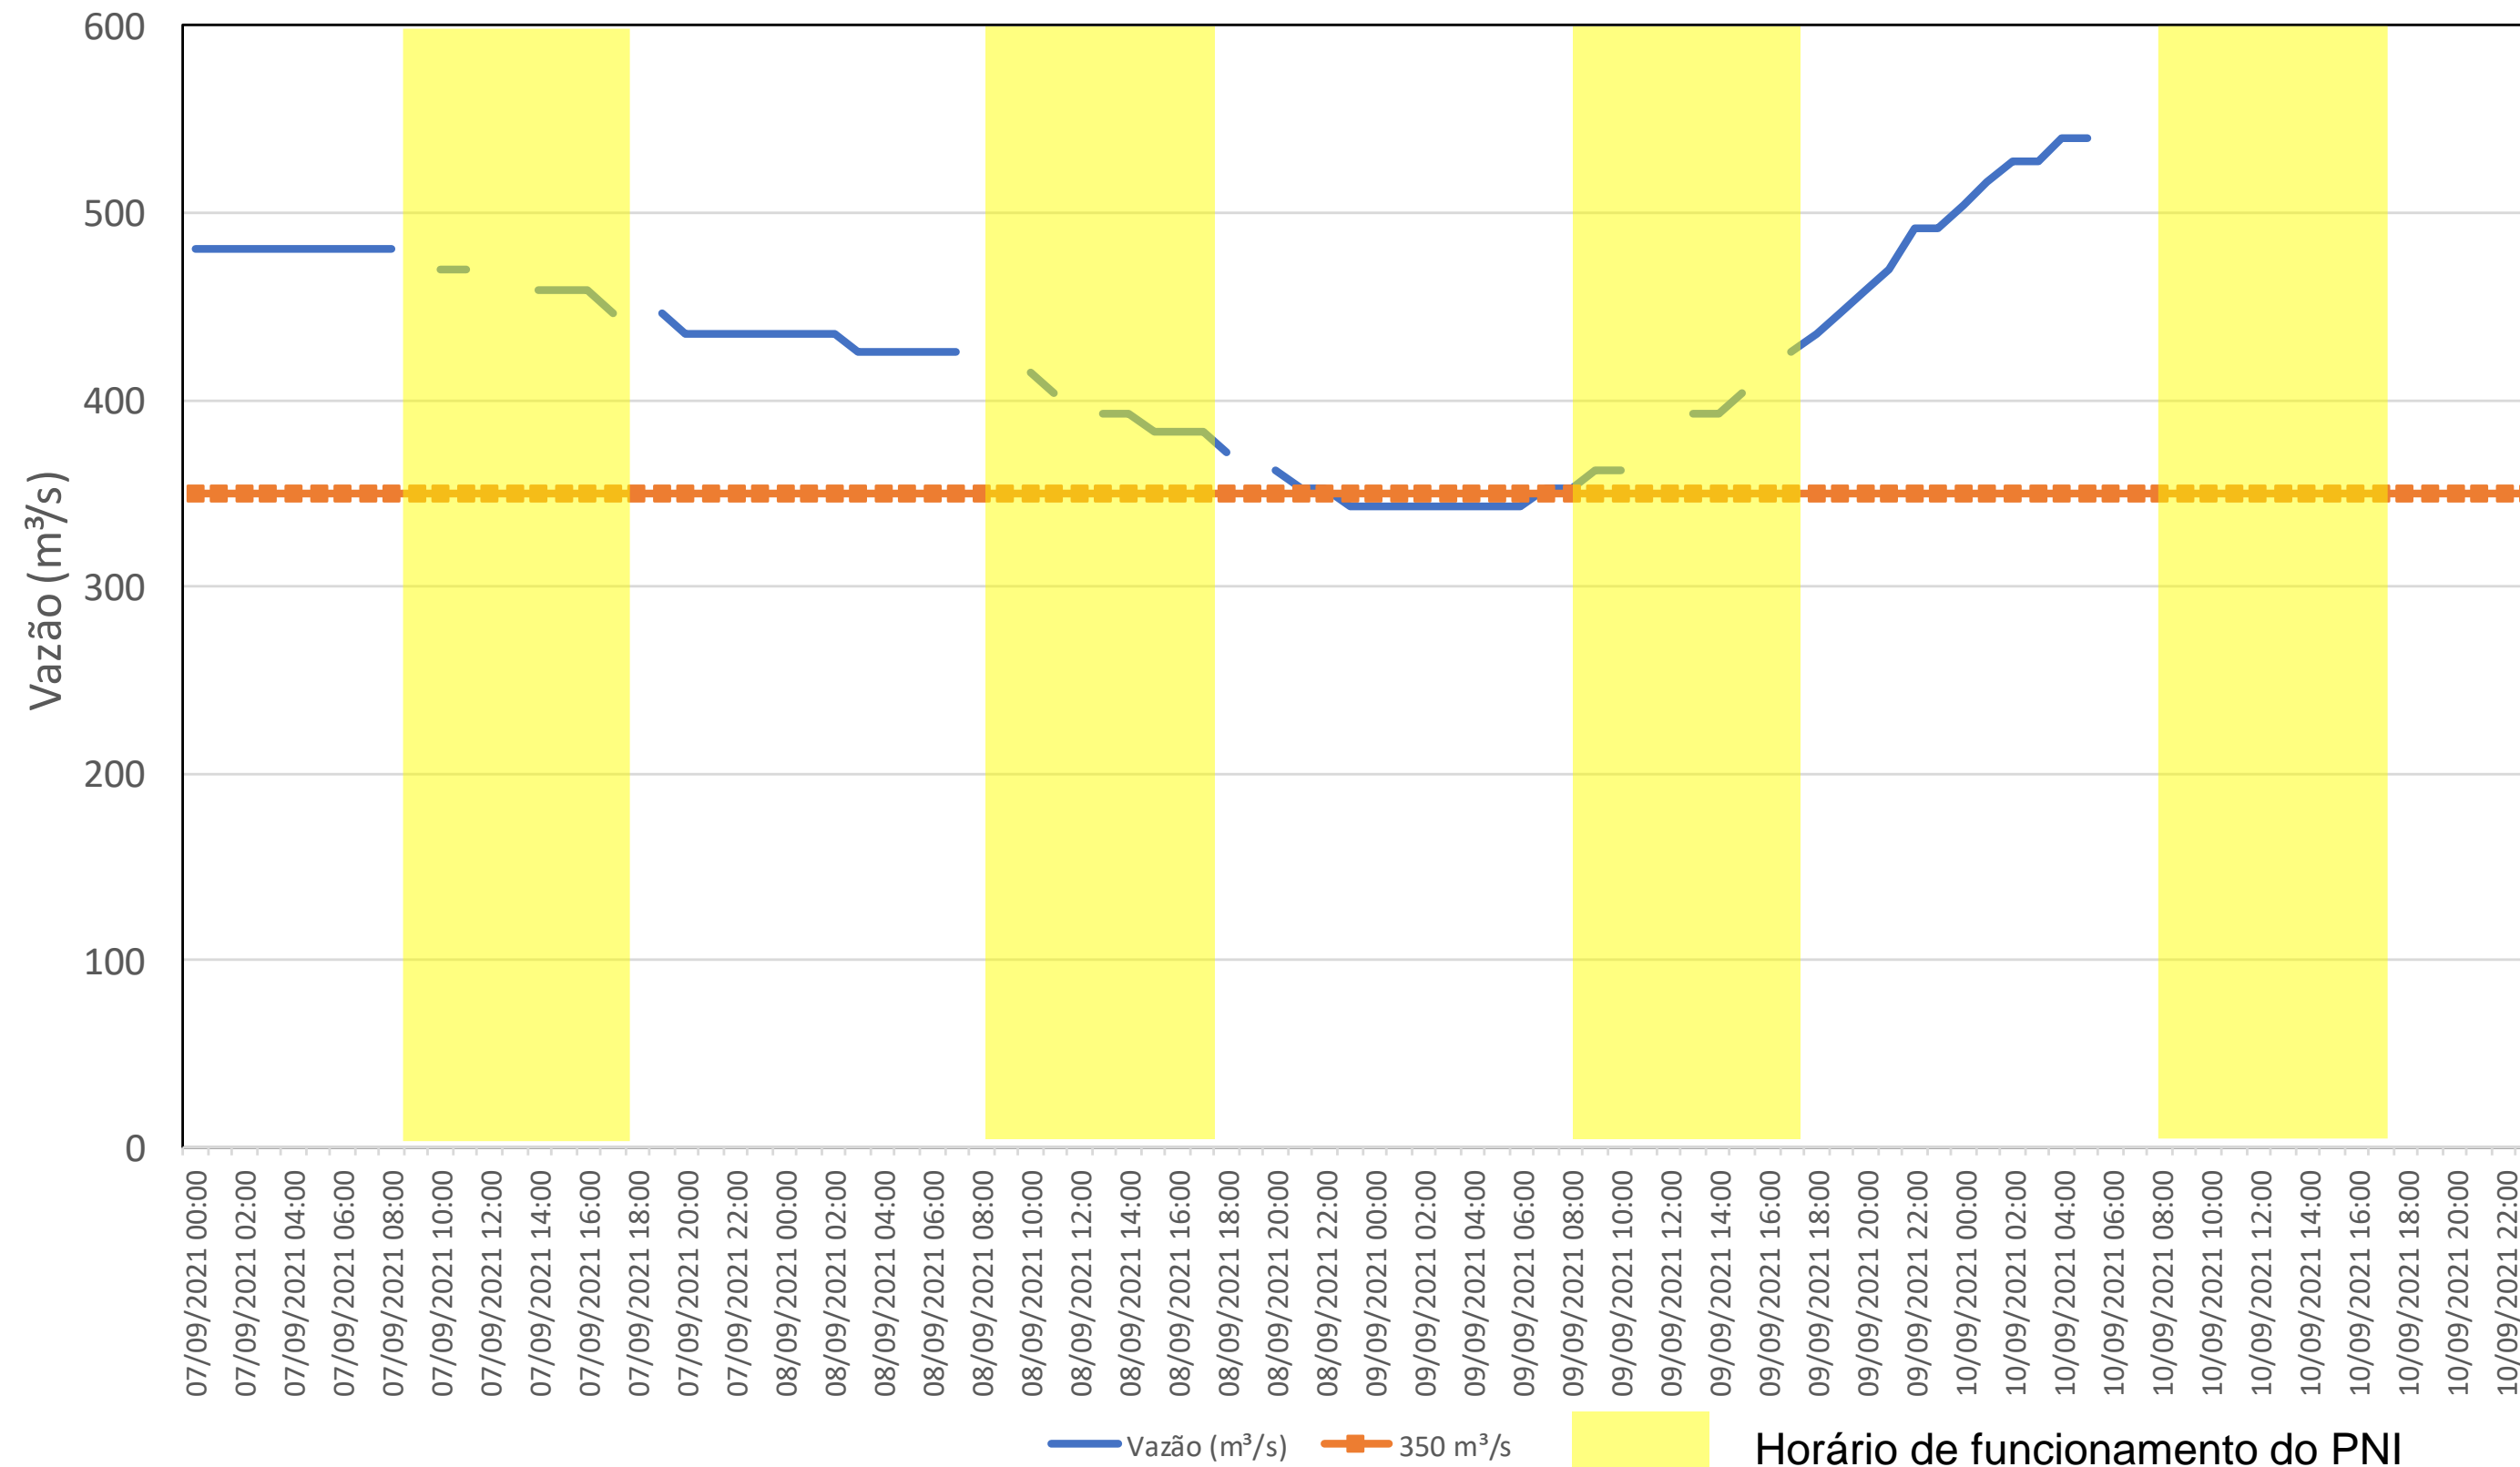

SALA DE SITUAÇÃO

Acompanhamento Bacia do rio Iguaçu

10/09/2021

* Os dados utilizados para o boletim são brutos e estão sujeitos a consistência.

SALA DE SITUAÇÃO

Estação Fluviométrica UHE Itaipu Hotel Cataratas

SALA DE SITUAÇÃO

Acompanhamento Bacia do rio Uruguai

10/09/2021

* Os dados utilizados para o boletim são brutos e estão sujeitos a consistência.