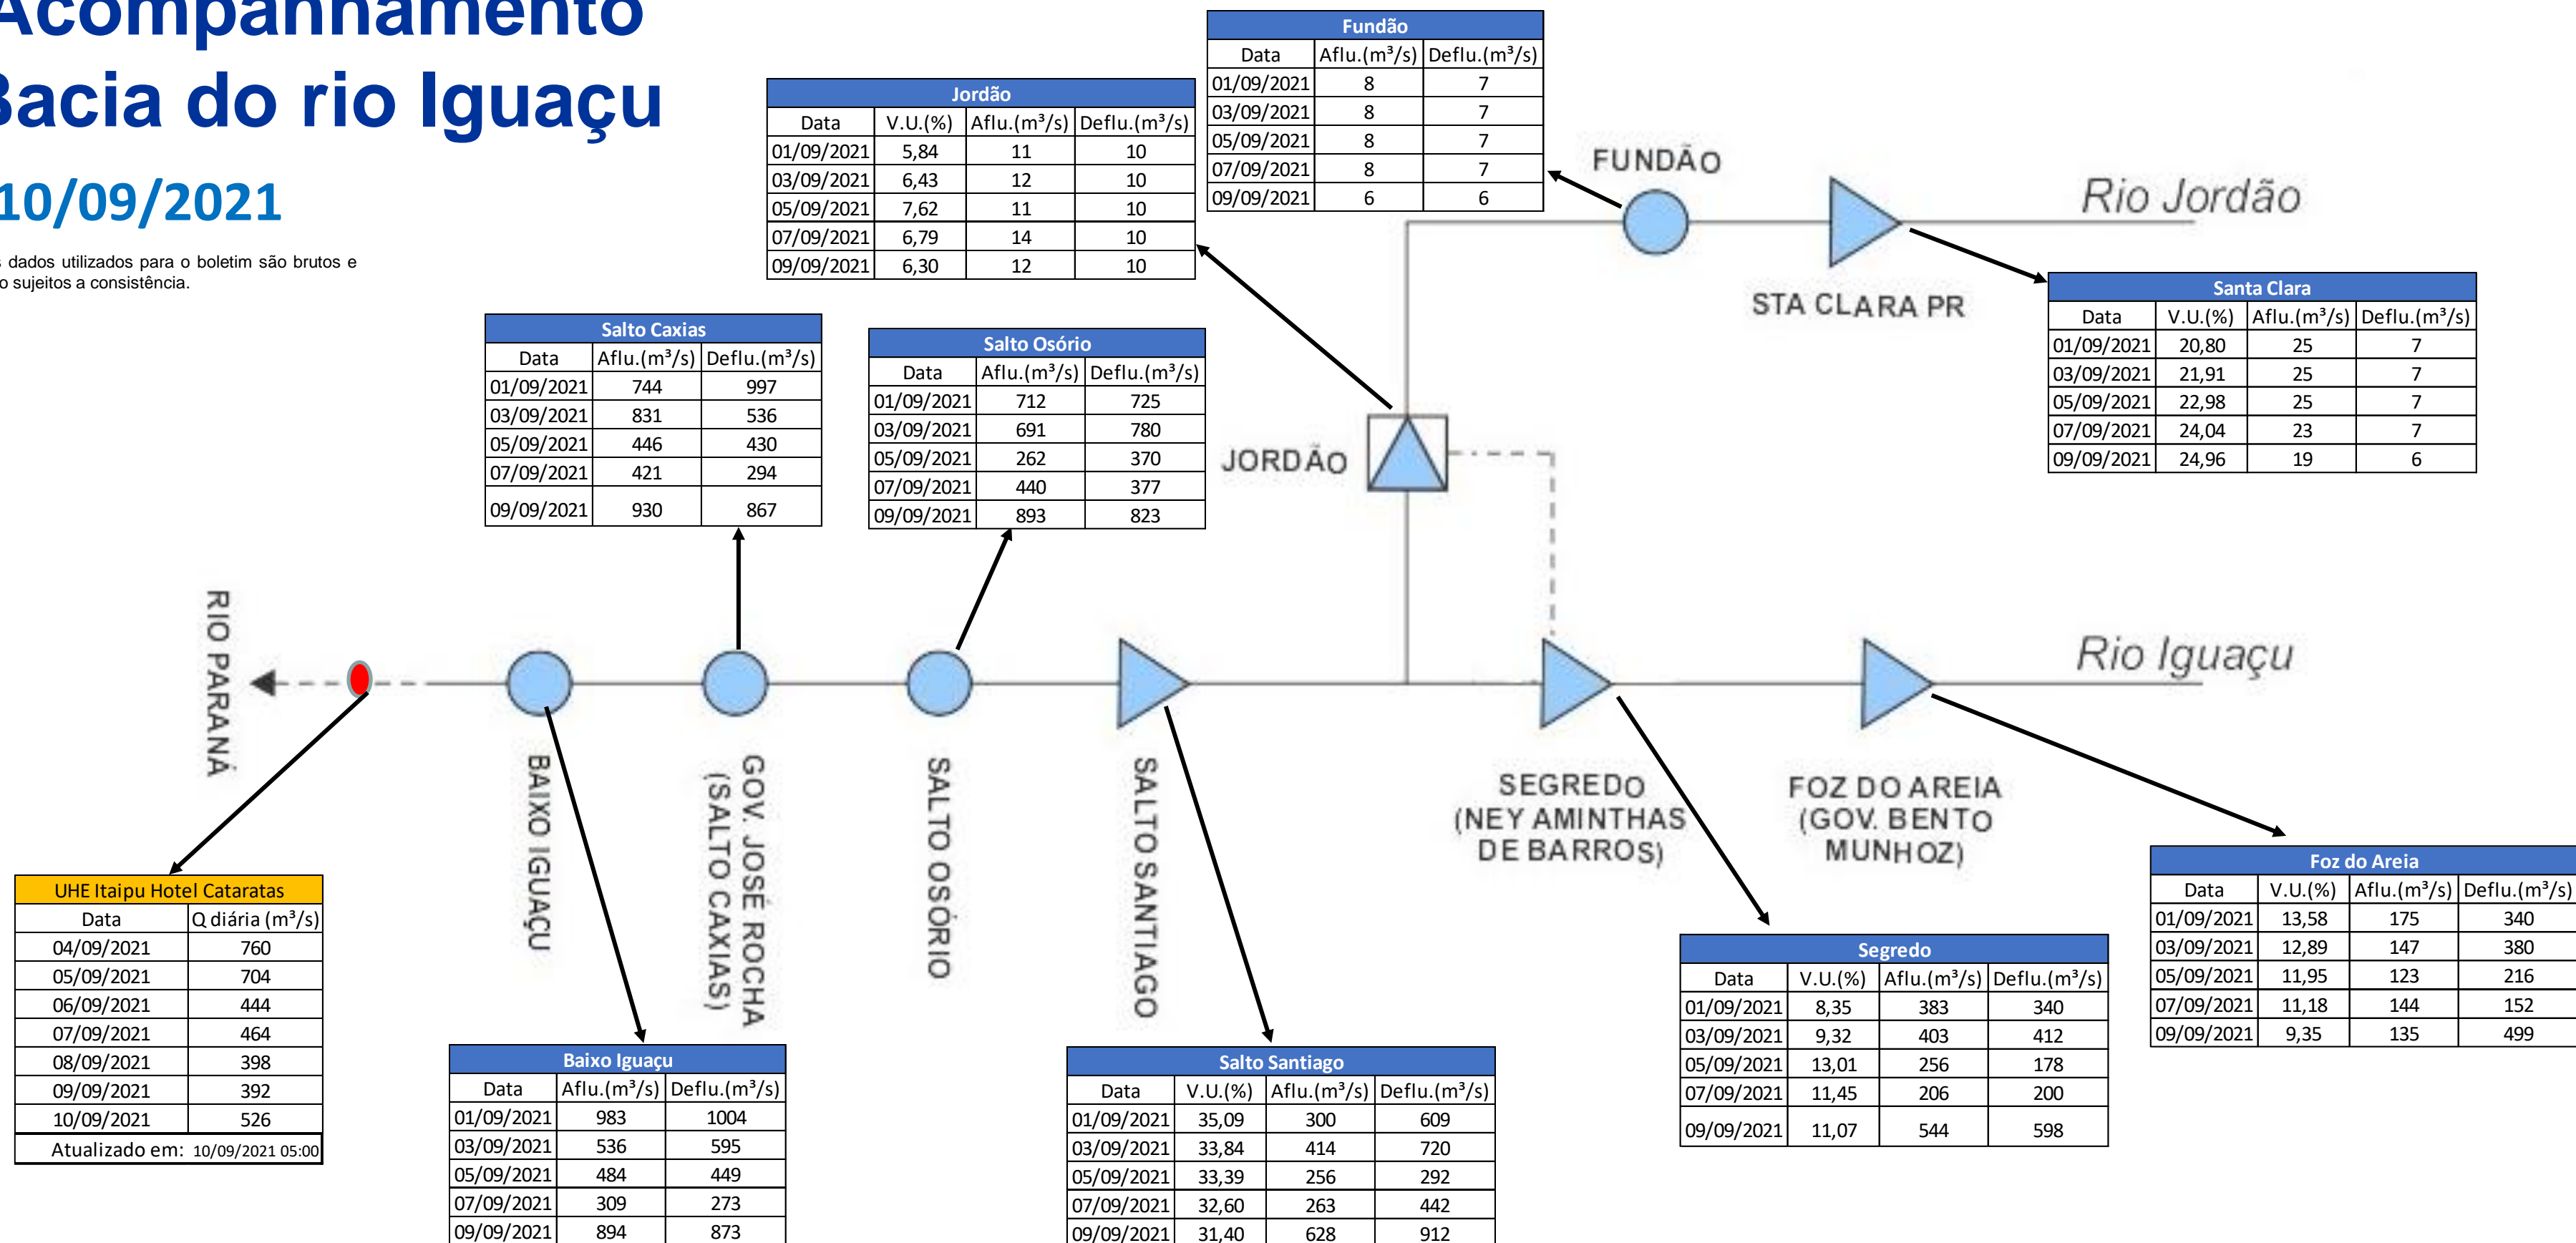

SALA DE SITUAÇÃO

Acompanhamento Bacia do rio Iguaçu

10/09/2021

* Os dados utilizados para o boletim são brutos e estão sujeitos a consistência.

SALA DE SITUAÇÃO

Estação Fluviométrica UHE Itaipu Hotel Cataratas

SALA DE SITUAÇÃO

Acompanhamento Bacia do rio Uruguai

10/09/2021

* Os dados utilizados para o boletim são brutos e estão sujeitos a consistência.