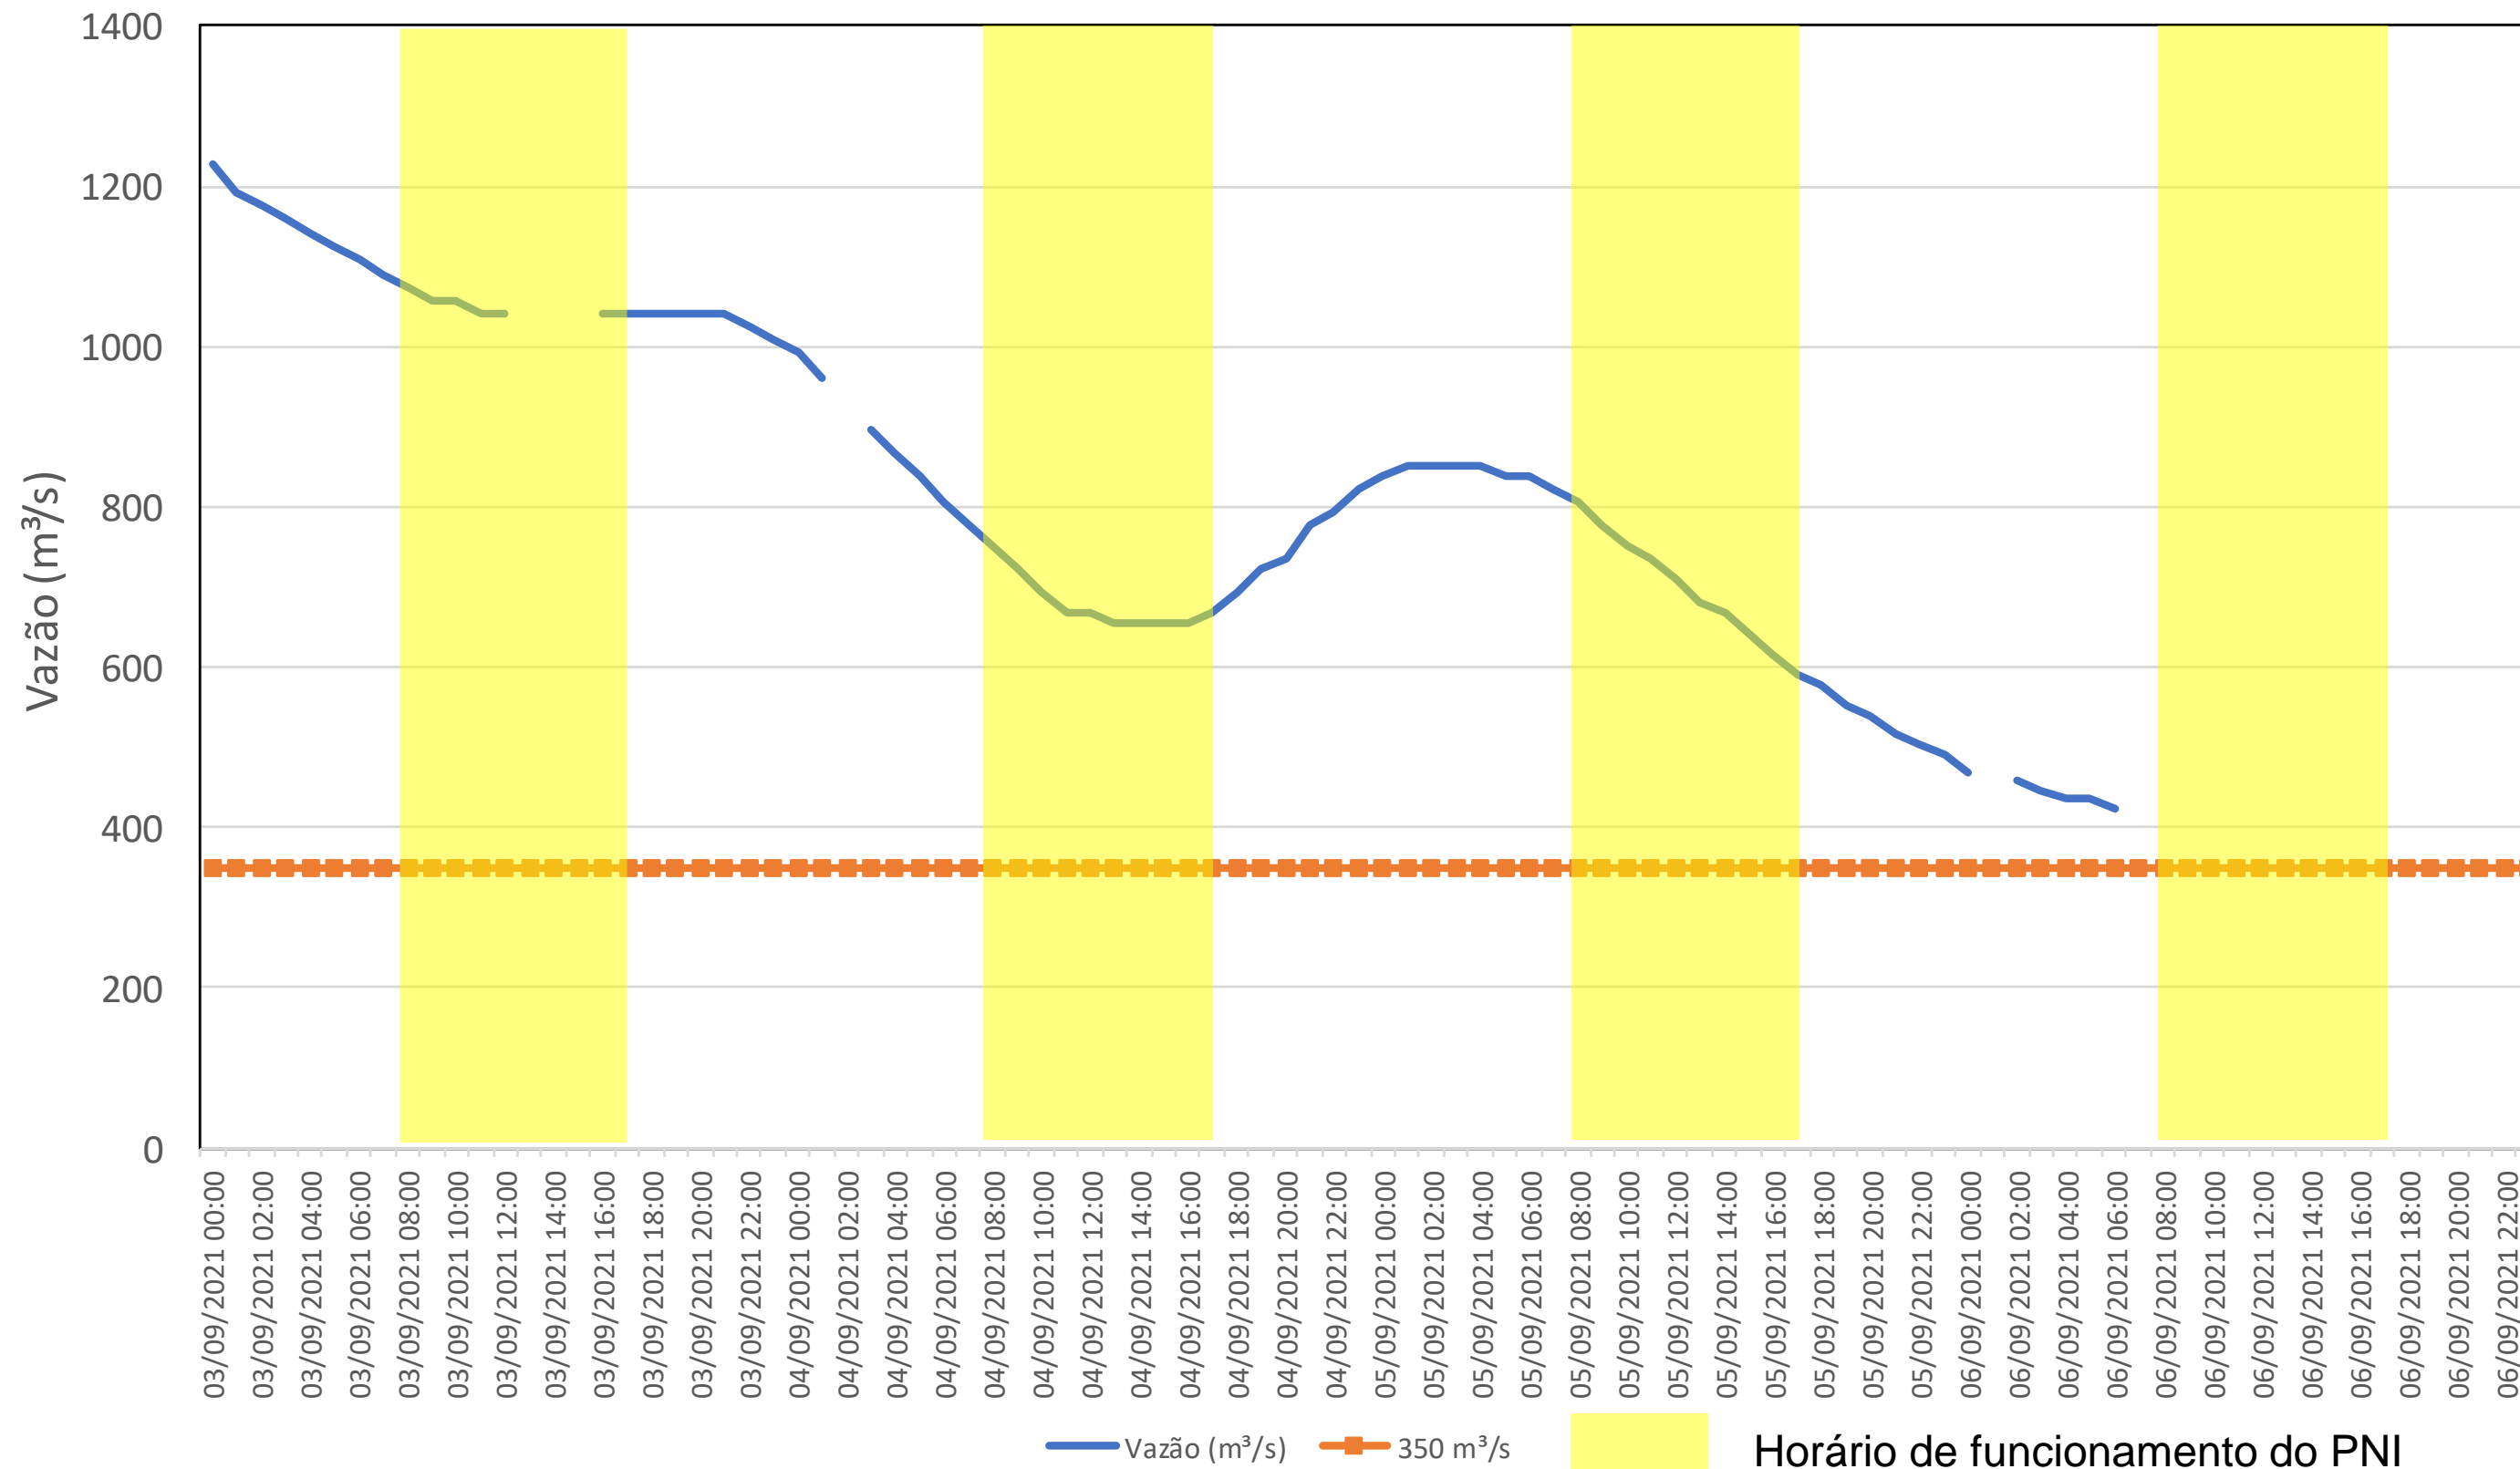

SALA DE SITUAÇÃO

Acompanhamento Bacia do rio Iguaçu

06/09/2021

* Os dados utilizados para o boletim são brutos e estão sujeitos a consistência.

SALA DE SITUAÇÃO

Estação Fluviométrica UHE Itaipu Hotel Cataratas

SALA DE SITUAÇÃO

Acompanhamento Bacia do rio Uruguai

06/09/2021

* Os dados utilizados para o boletim são brutos e estão sujeitos a consistência.