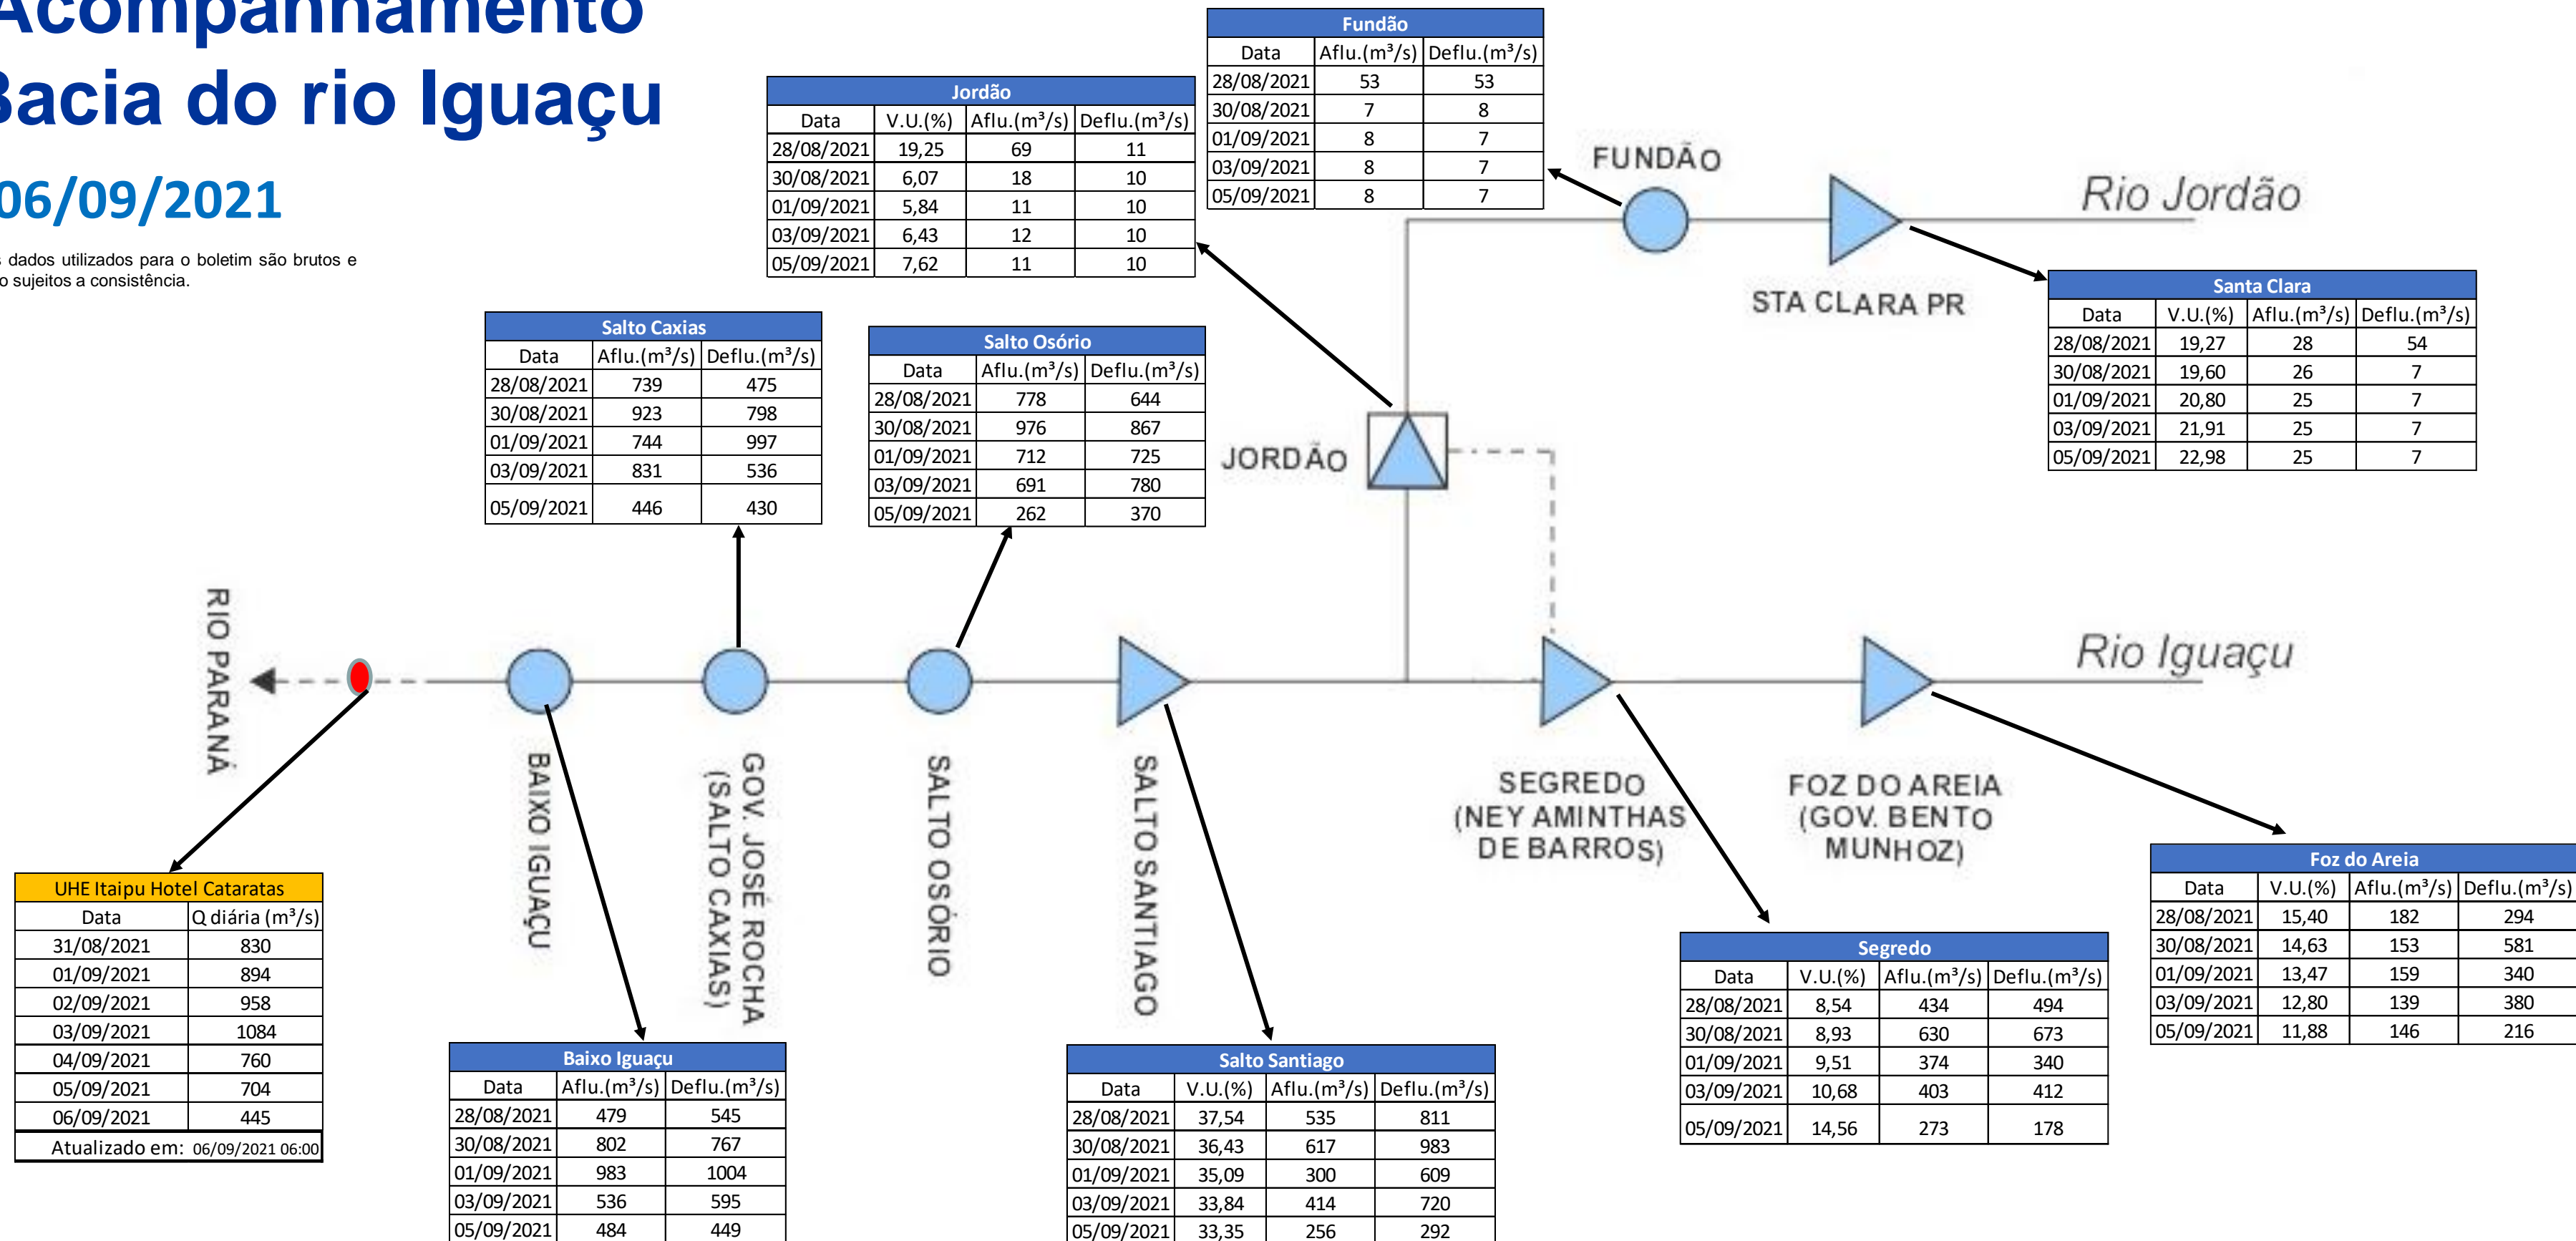

SALA DE SITUAÇÃO

Acompanhamento Bacia do rio Iguaçu

06/09/2021

* Os dados utilizados para o boletim são brutos e estão sujeitos a consistência.

SALA DE SITUAÇÃO

Estação Fluviométrica UHE Itaipu Hotel Cataratas

SALA DE SITUAÇÃO

Acompanhamento Bacia do rio Uruguai

06/09/2021

* Os dados utilizados para o boletim são brutos e estão sujeitos a consistência.