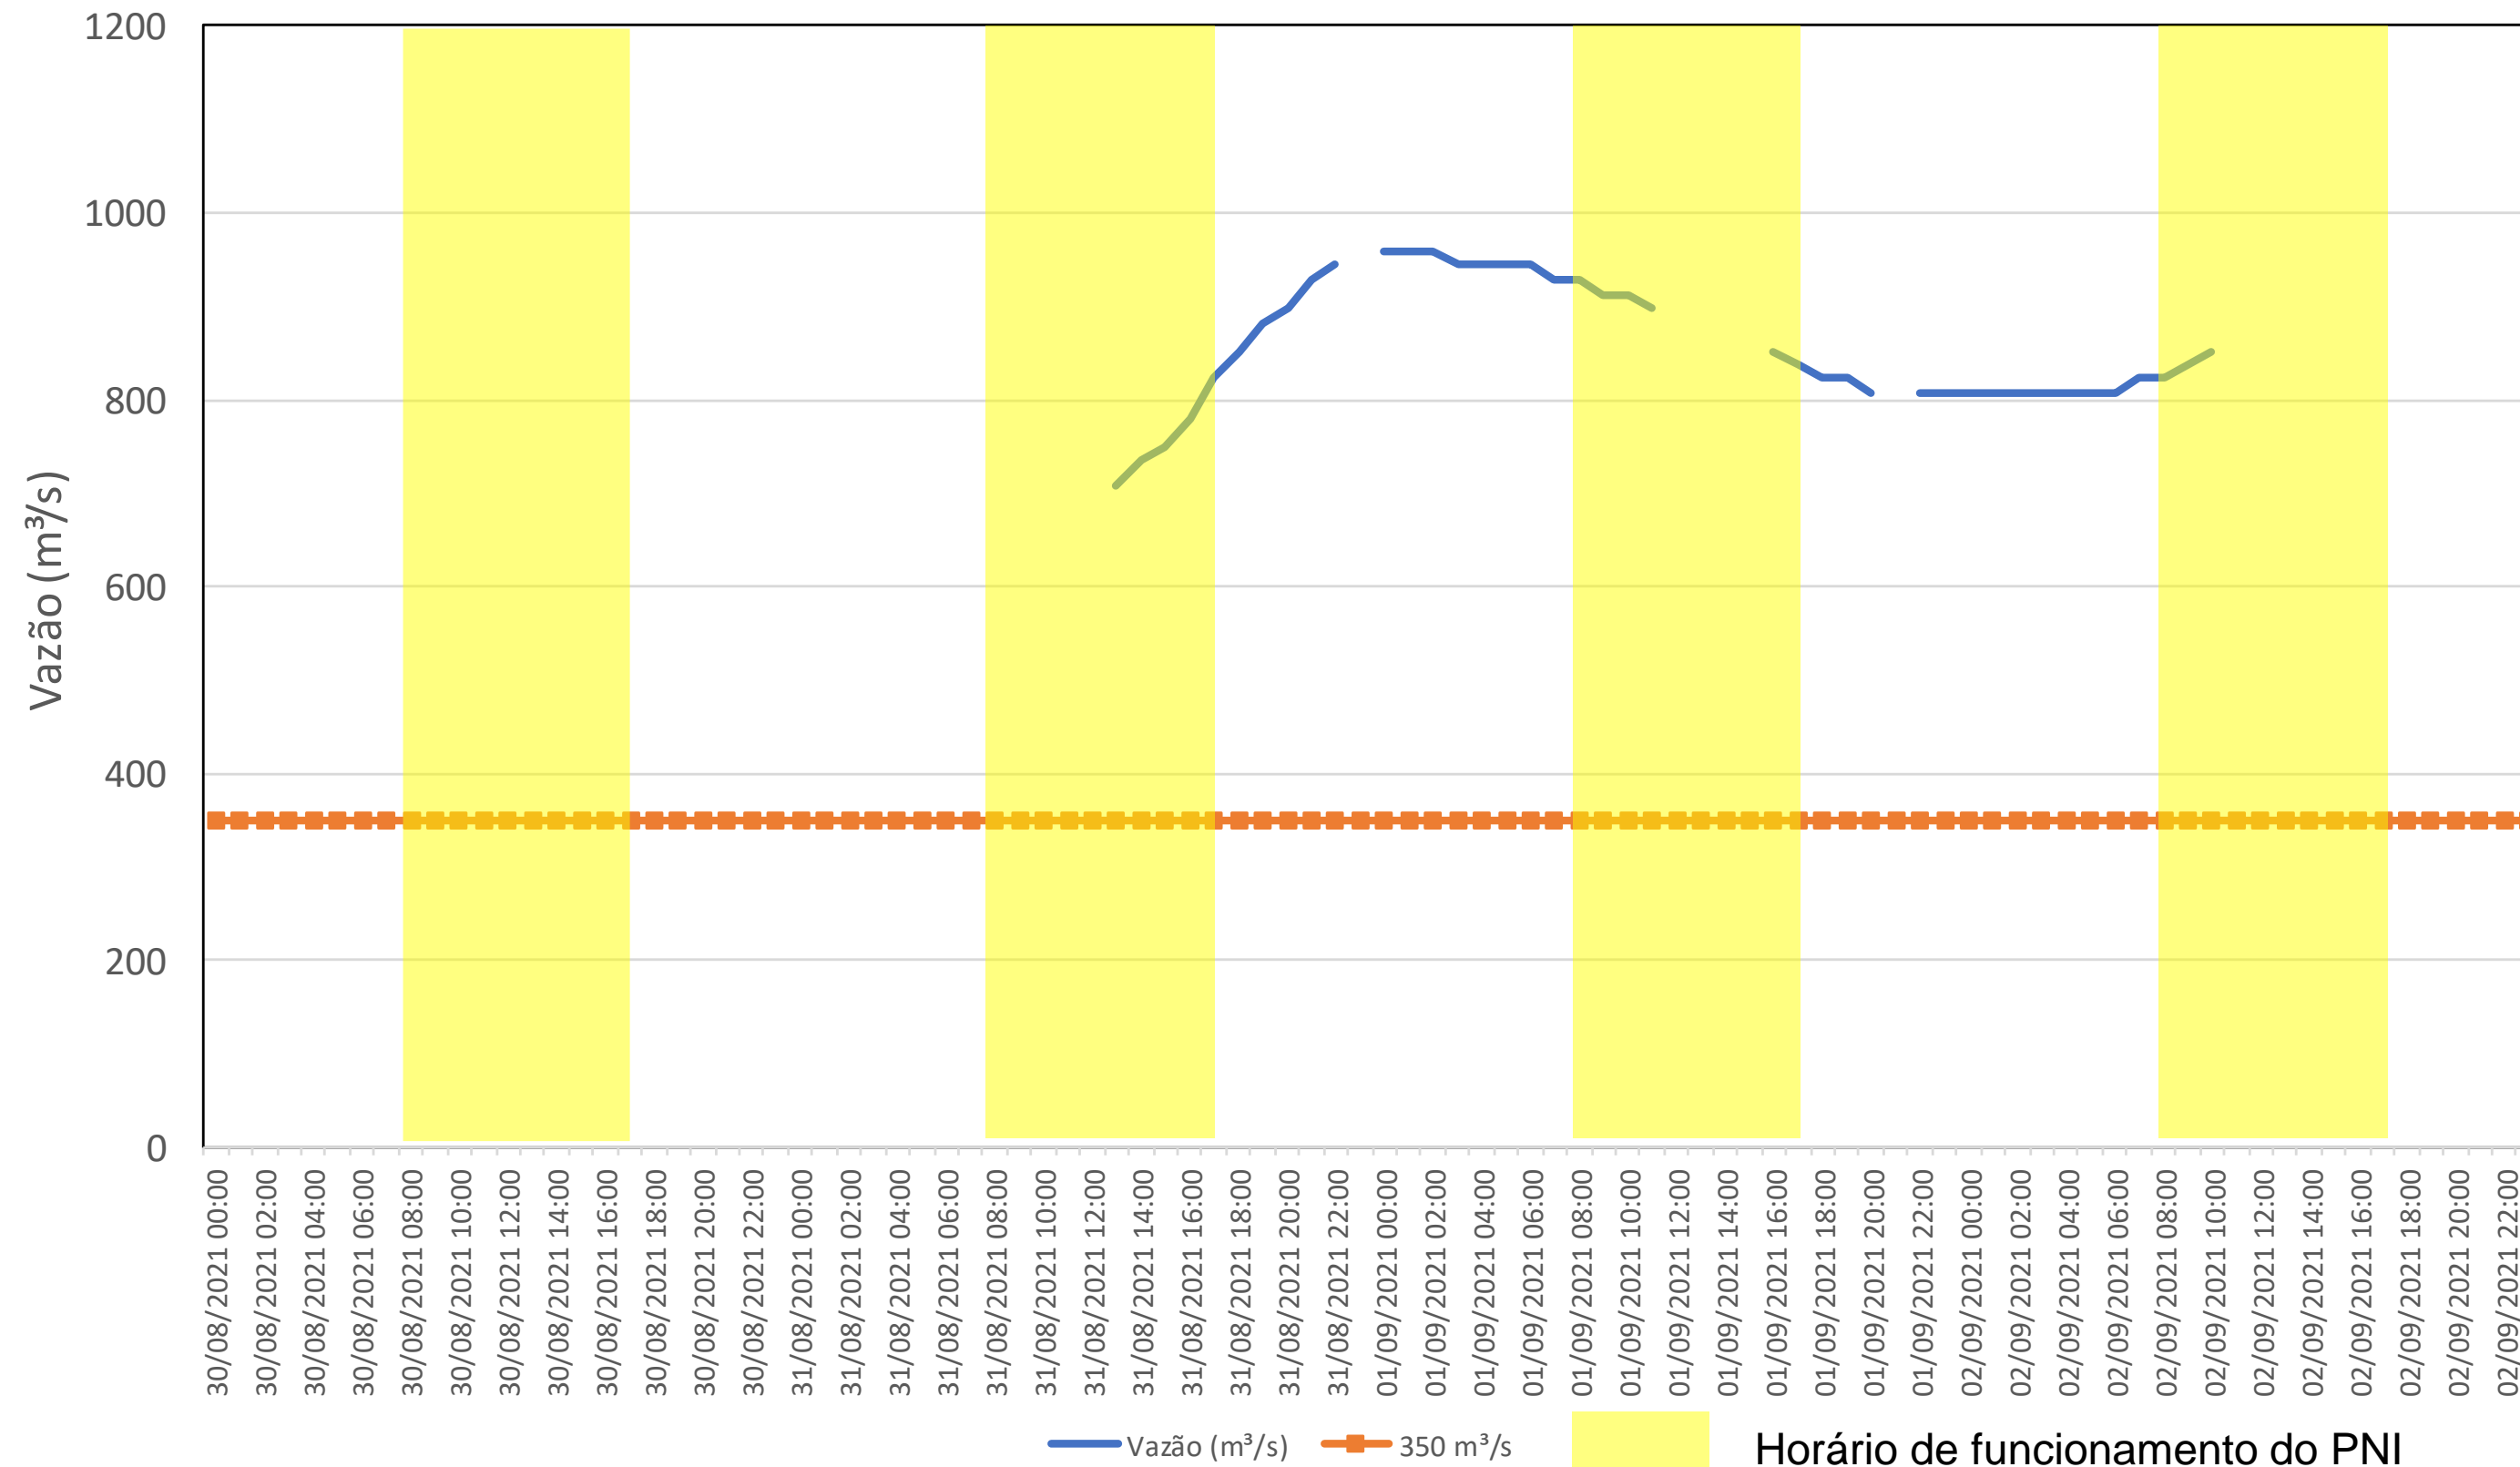

SALA DE SITUAÇÃO

Acompanhamento Bacia do rio Iguaçu

02/09/2021

* Os dados utilizados para o boletim são brutos e estão sujeitos a consistência.

SALA DE SITUAÇÃO

Estação Fluviométrica UHE Itaipu Hotel Cataratas

SALA DE SITUAÇÃO

Acompanhamento Bacia do rio Uruguai

02/09/2021

* Os dados utilizados para o boletim são brutos e estão sujeitos a consistência.