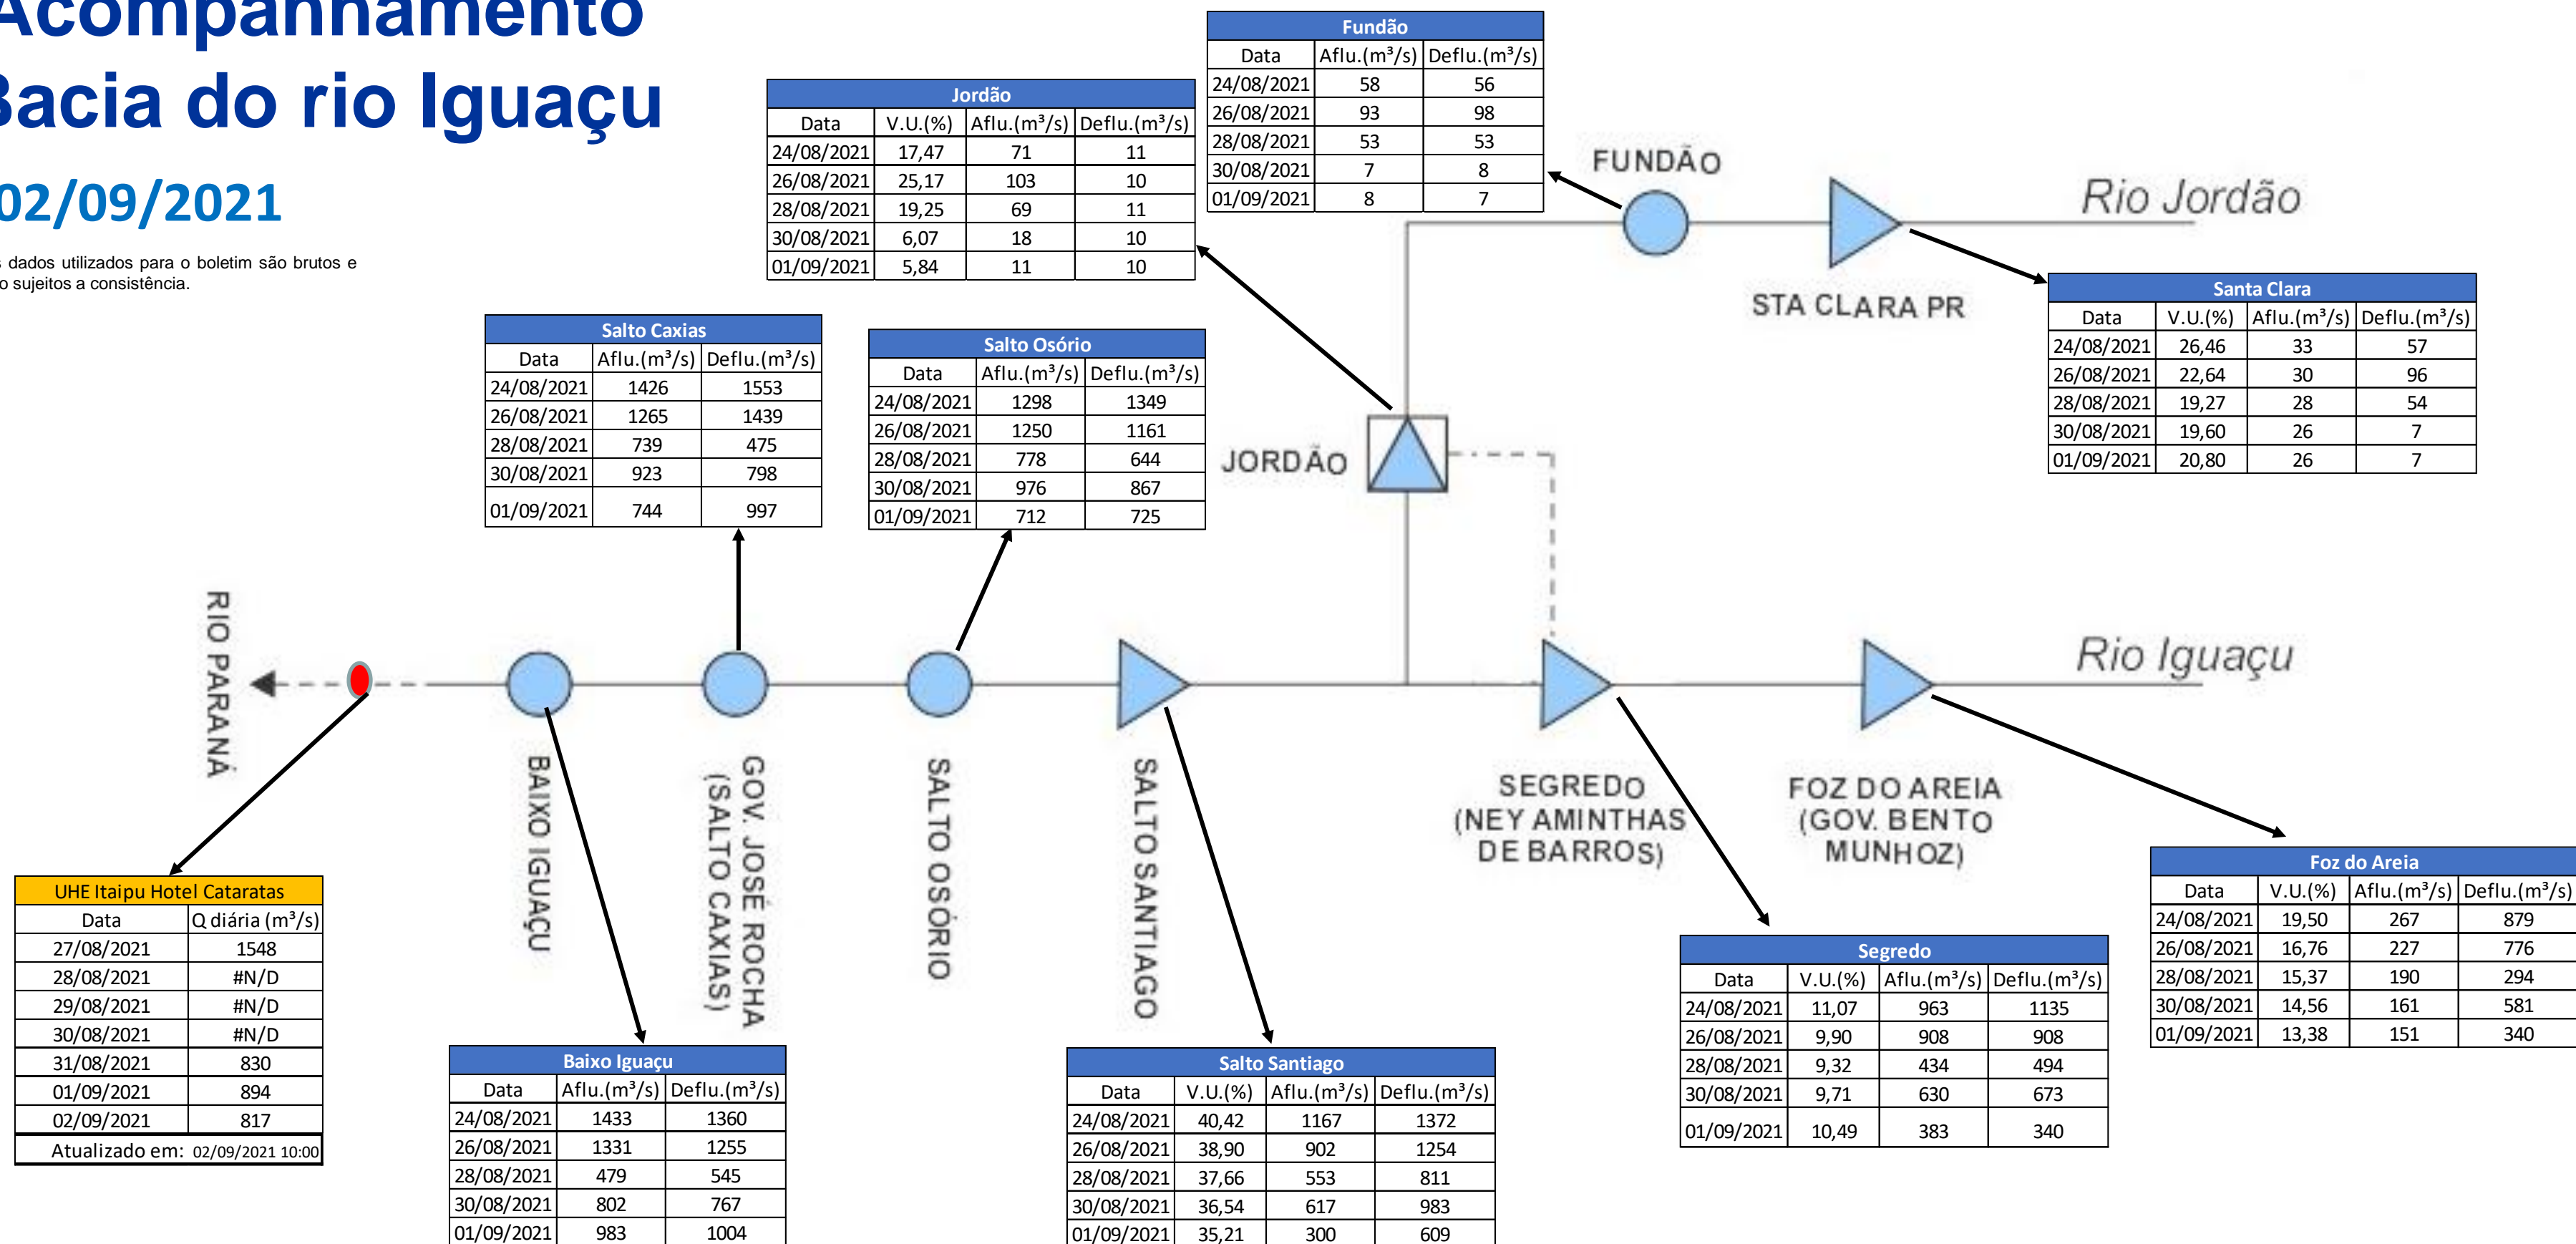

SALA DE SITUAÇÃO

Acompanhamento Bacia do rio Iguaçu

02/09/2021

* Os dados utilizados para o boletim são brutos e estão sujeitos a consistência.

SALA DE SITUAÇÃO

Estação Fluviométrica UHE Itaipu Hotel Cataratas

SALA DE SITUAÇÃO

Acompanhamento Bacia do rio Uruguai

02/09/2021

* Os dados utilizados para o boletim são brutos e estão sujeitos a consistência.