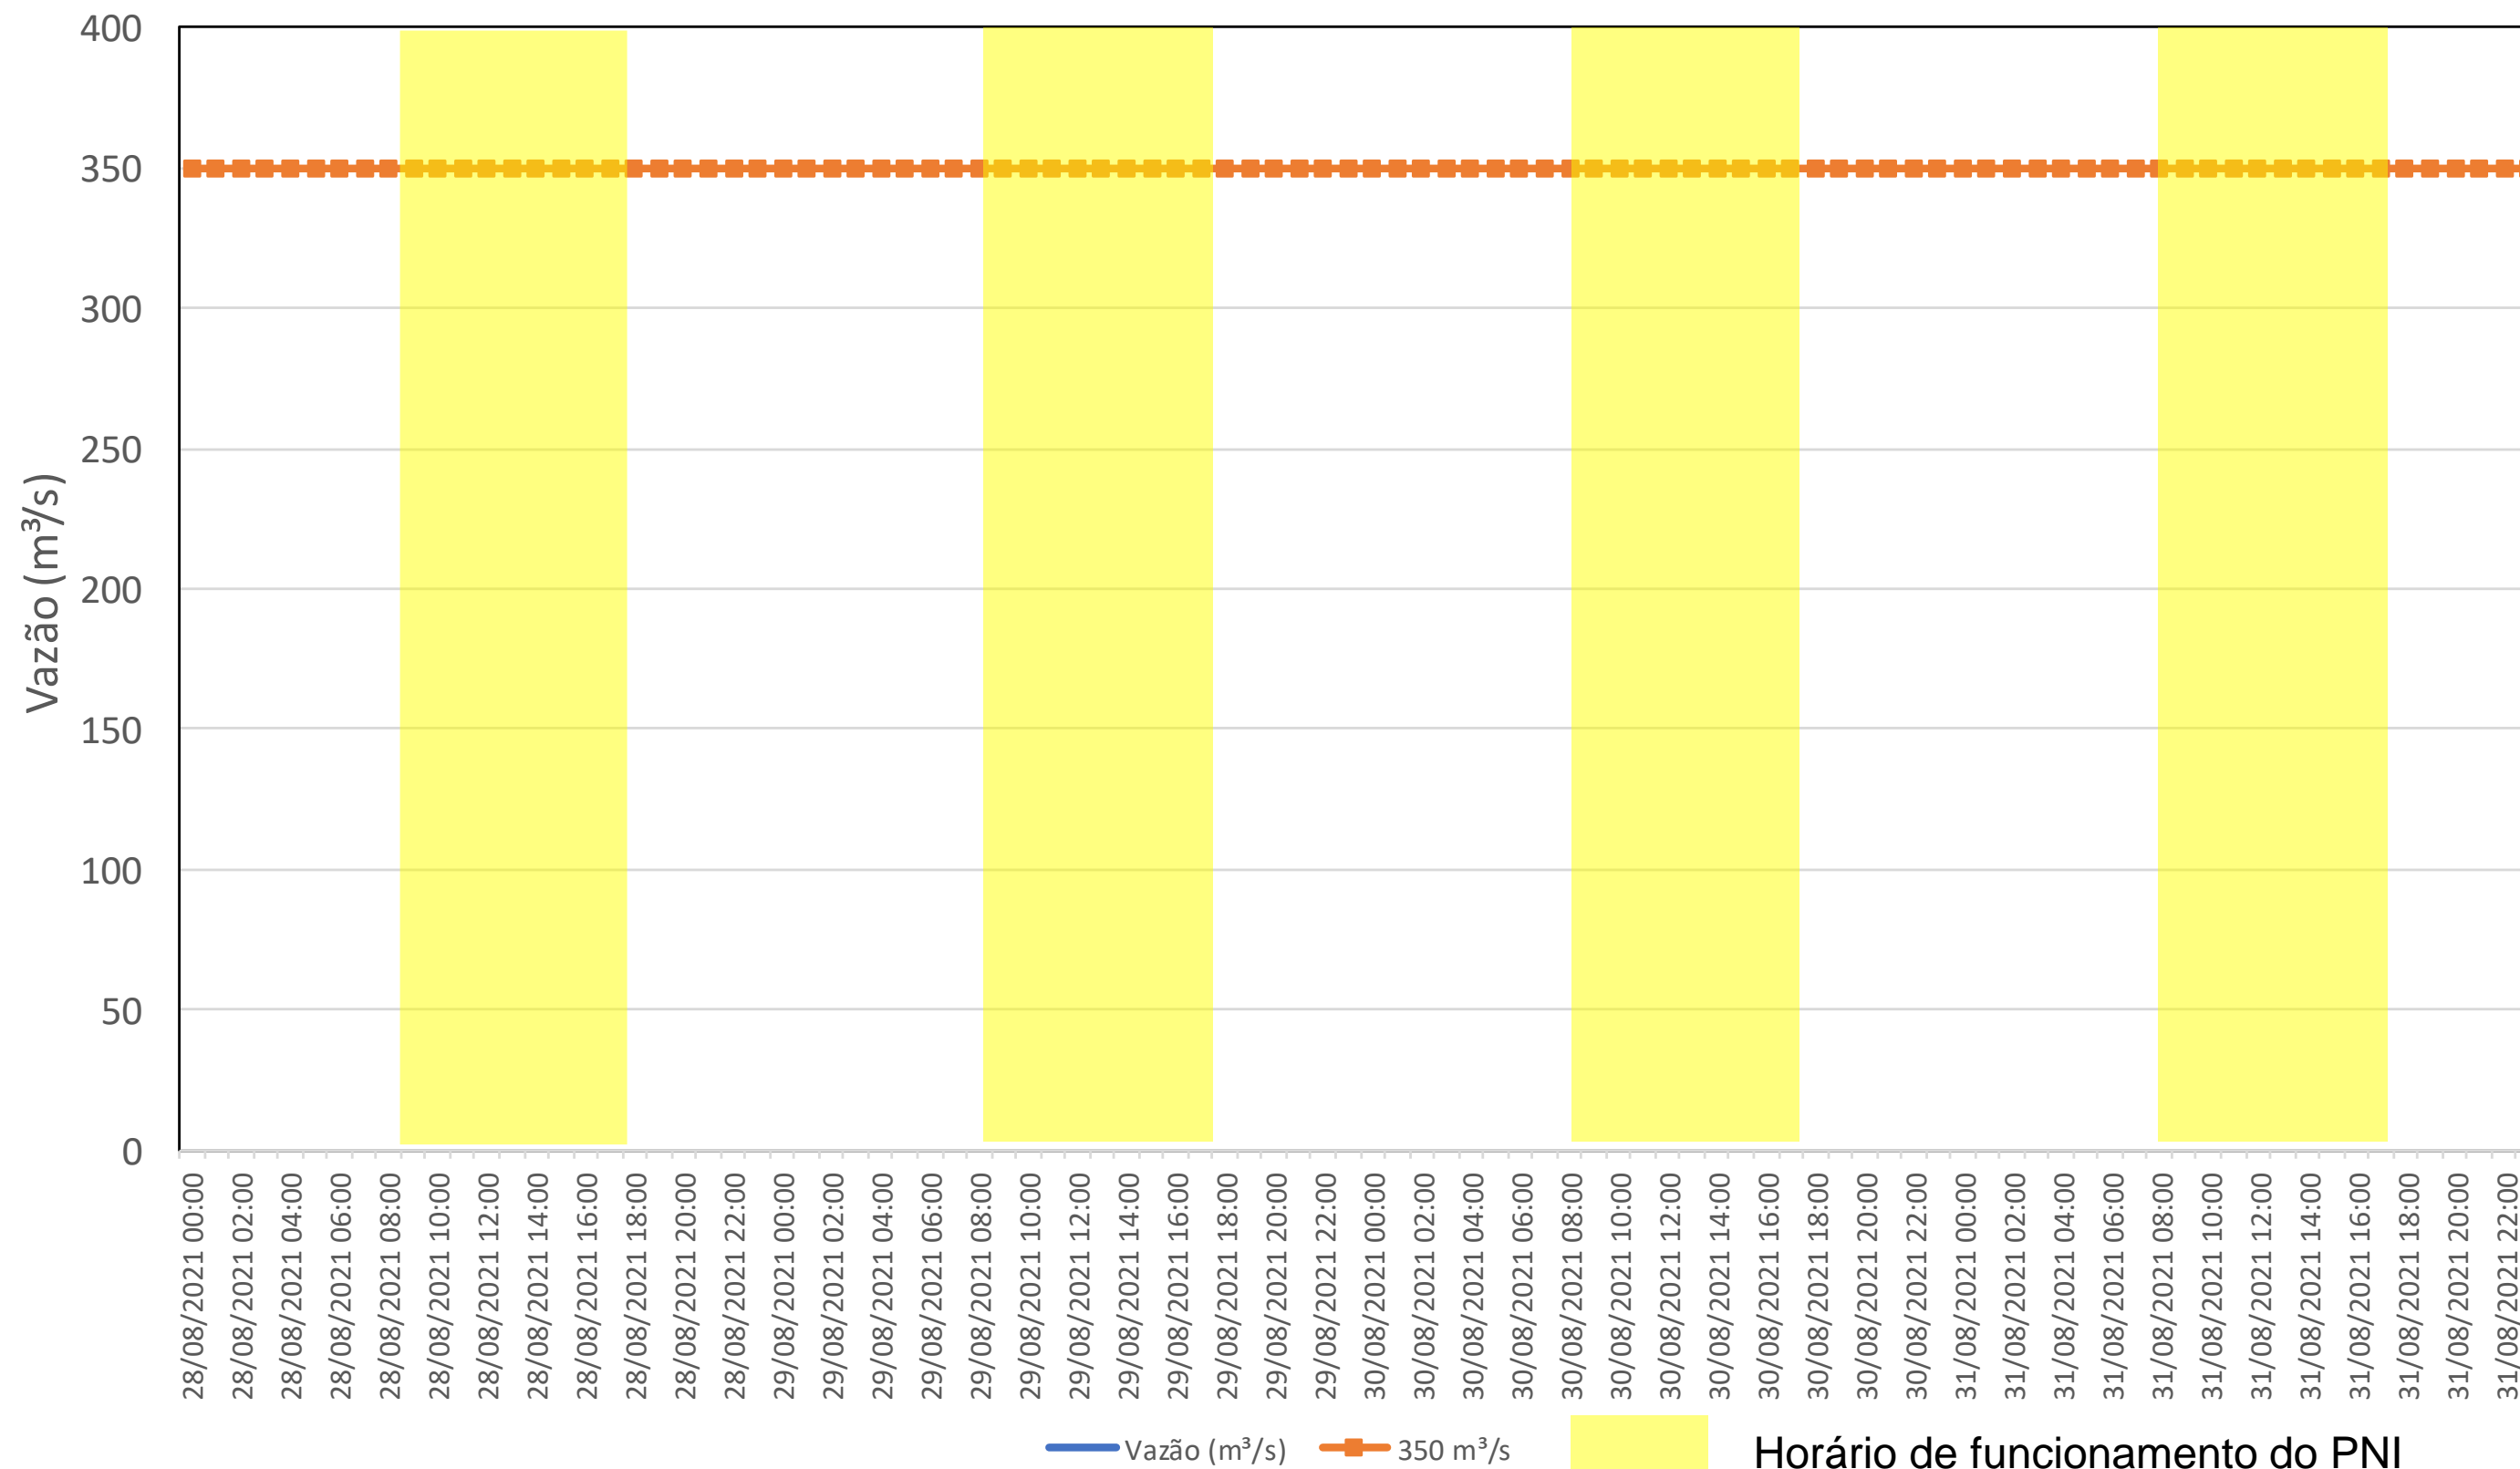

SALA DE SITUAÇÃO

Acompanhamento Bacia do rio Iguaçu

31/08/2021

* Os dados utilizados para o boletim são brutos e estão sujeitos a consistência.

SALA DE SITUAÇÃO

Estação Fluviométrica UHE Itaipu Hotel Cataratas

SALA DE SITUAÇÃO

Acompanhamento Bacia do rio Uruguai

31/08/2021

* Os dados utilizados para o boletim são brutos e estão sujeitos a consistência.