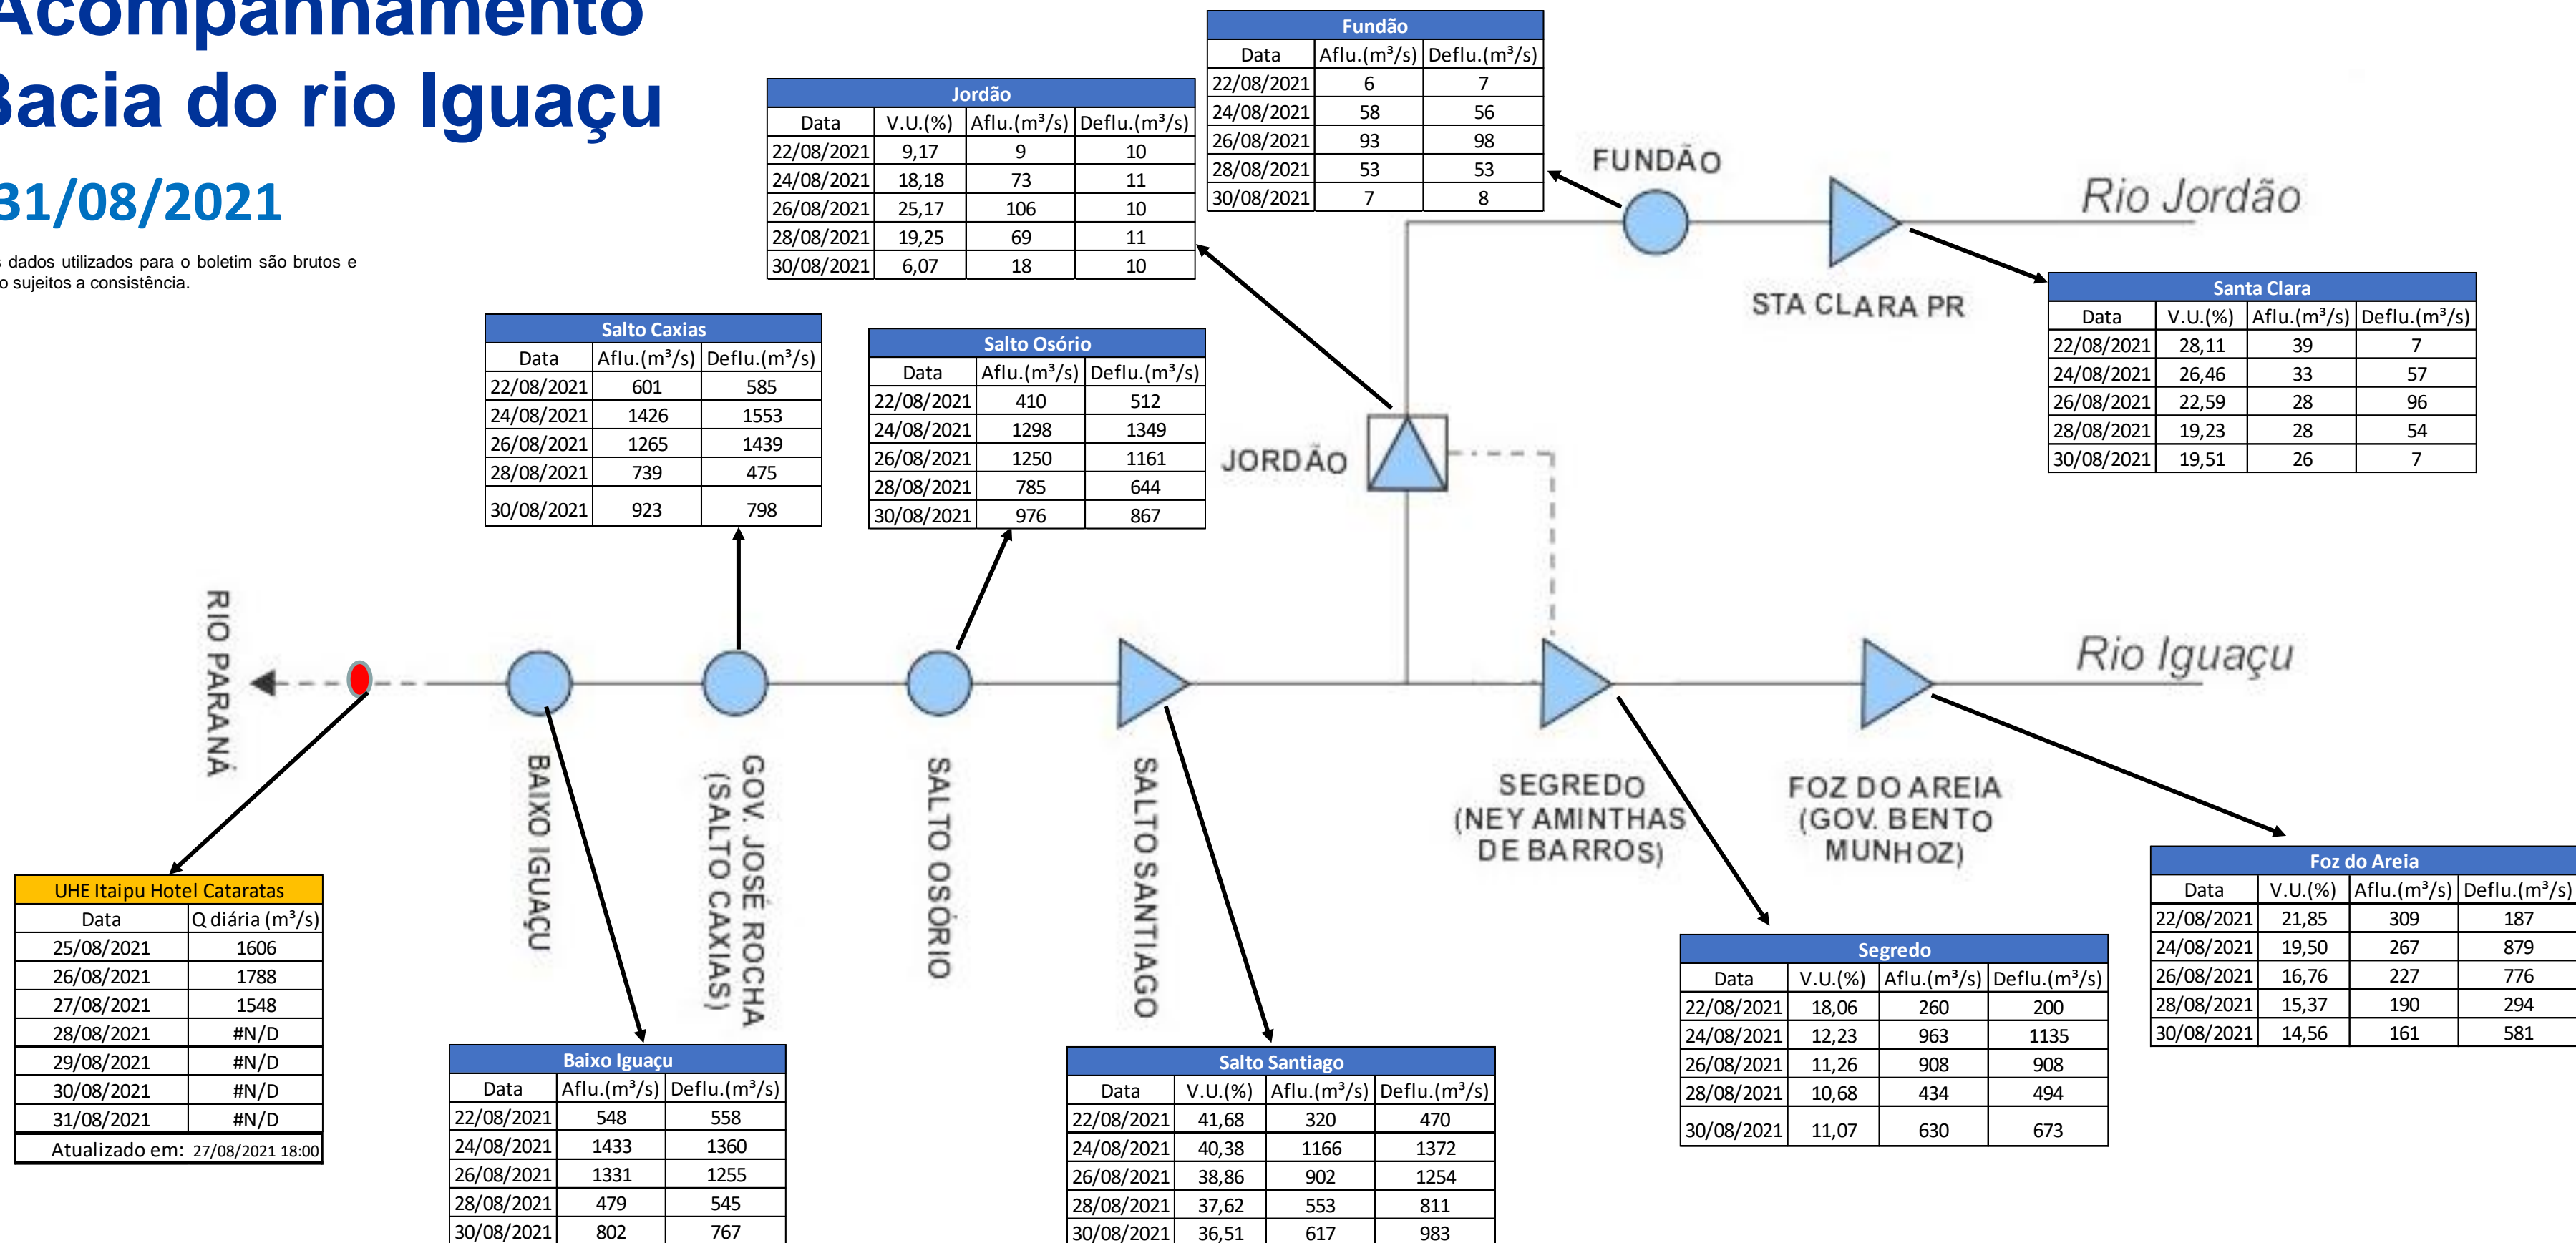

SALA DE SITUAÇÃO

Acompanhamento Bacia do rio Iguaçu

31/08/2021

* Os dados utilizados para o boletim são brutos e estão sujeitos a consistência.

SALA DE SITUAÇÃO

Estação Fluviométrica UHE Itaipu Hotel Cataratas

SALA DE SITUAÇÃO

Acompanhamento Bacia do rio Uruguai

31/08/2021

* Os dados utilizados para o boletim são brutos e estão sujeitos a consistência.