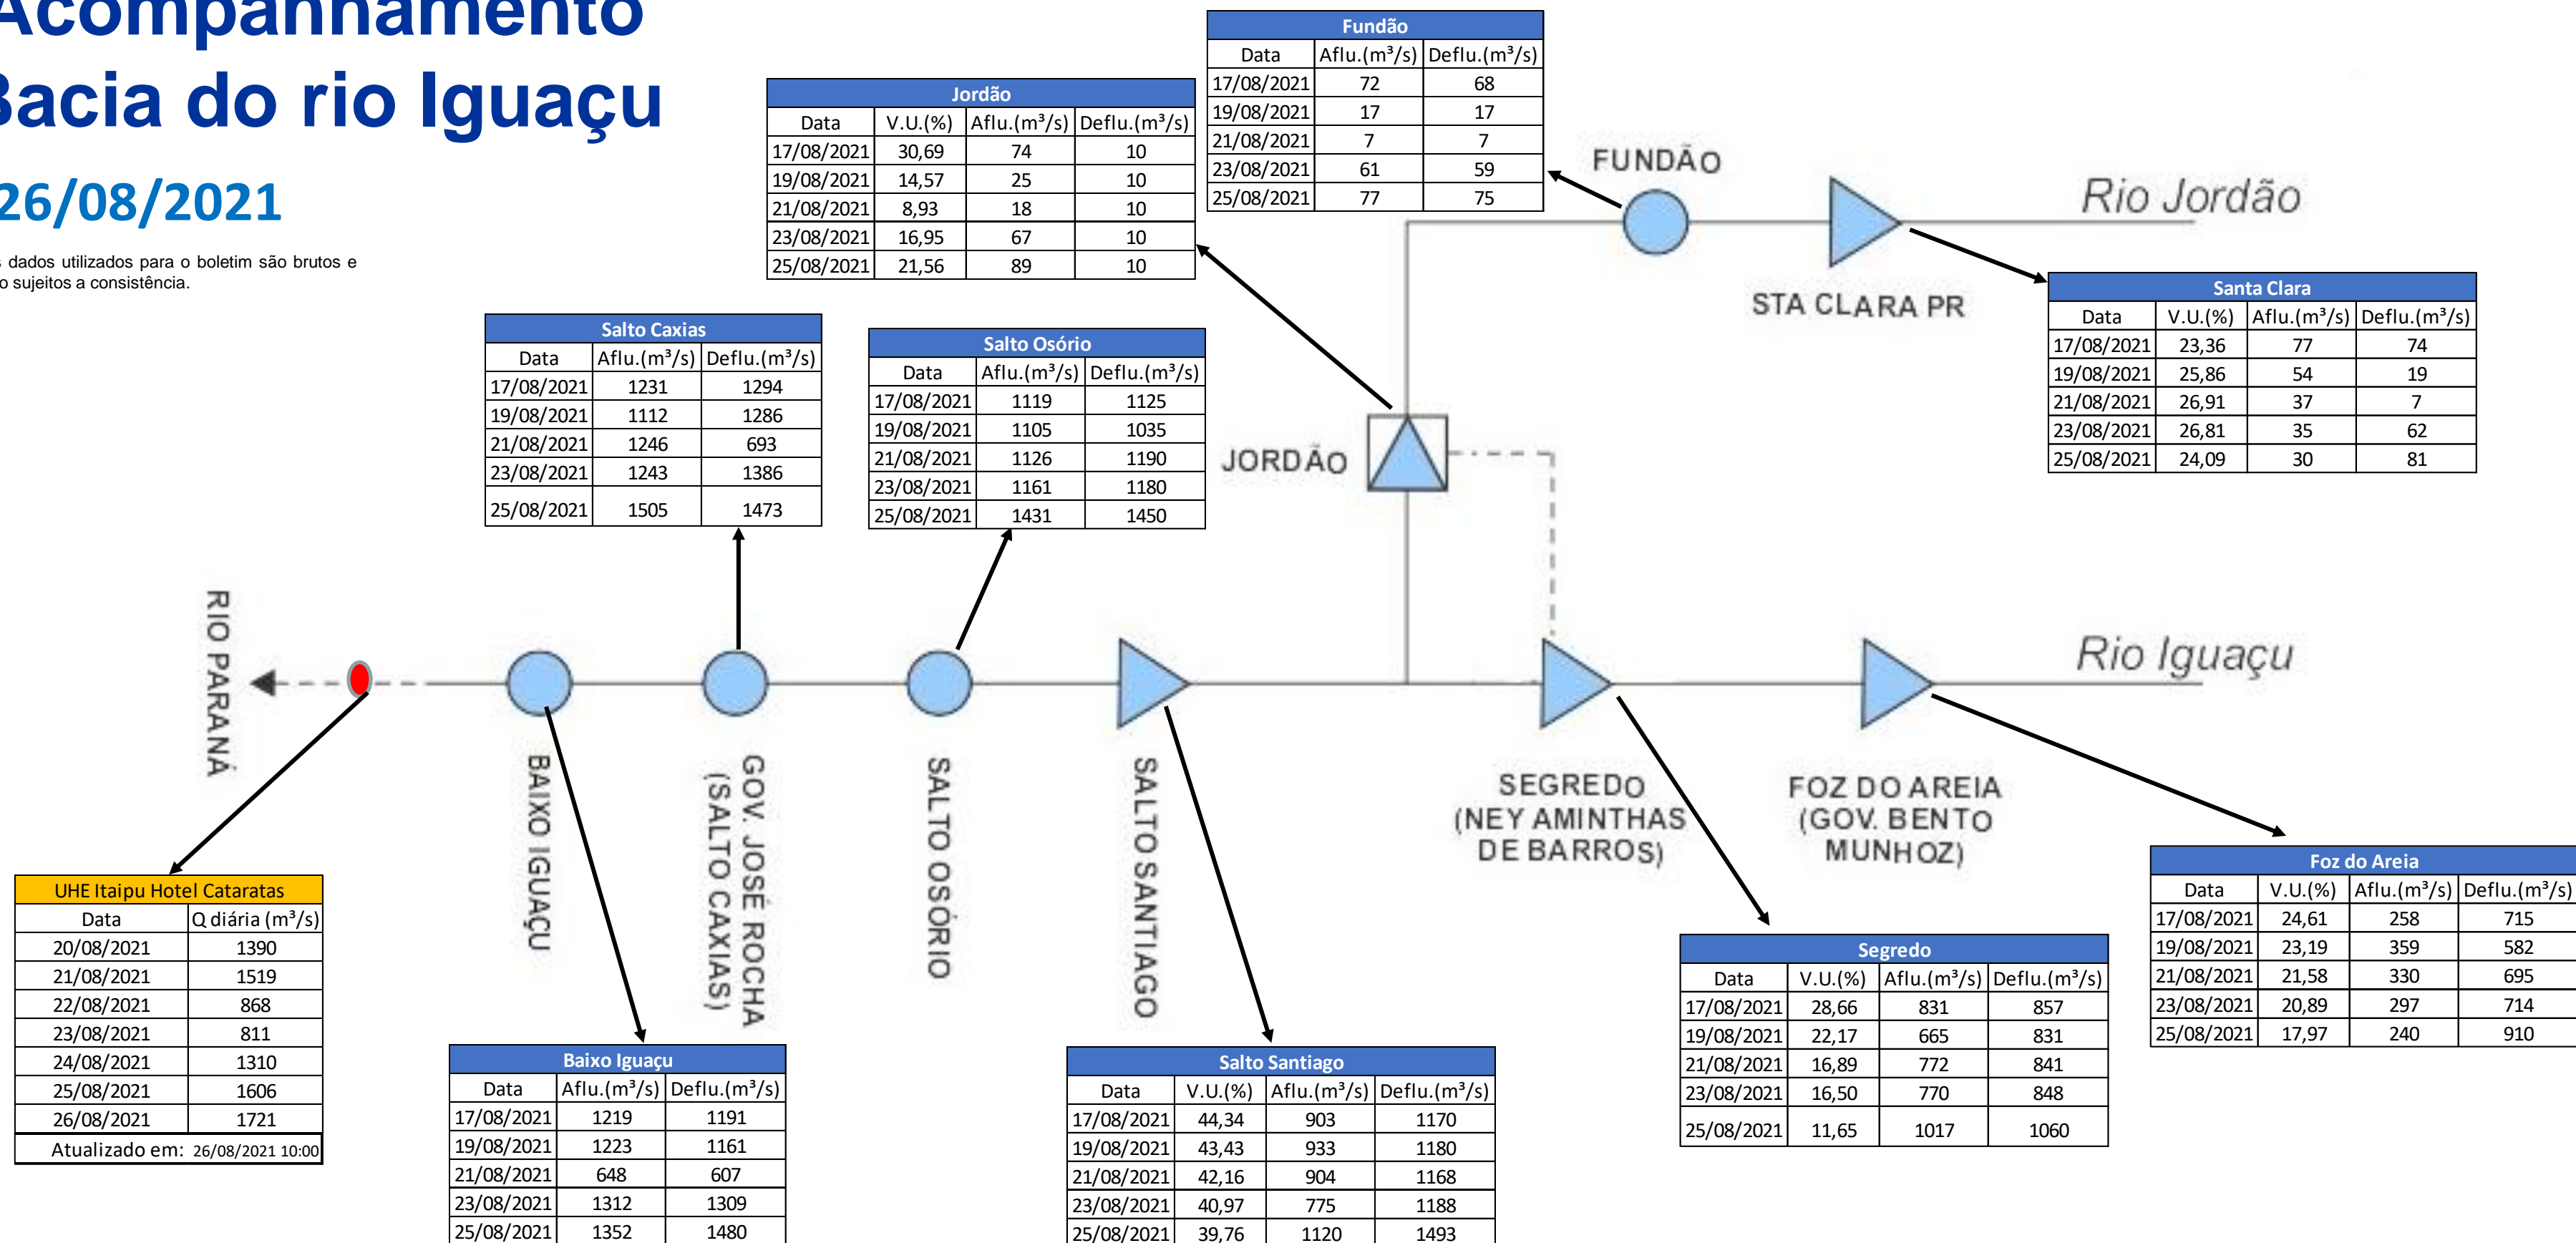

SALA DE SITUAÇÃO

Acompanhamento Bacia do rio Iguaçu

26/08/2021

* Os dados utilizados para o boletim são brutos e estão sujeitos a consistência.

SALA DE SITUAÇÃO

Estação Fluviométrica UHE Itaipu Hotel Cataratas

SALA DE SITUAÇÃO

Acompanhamento Bacia do rio Uruguai

26/08/2021

* Os dados utilizados para o boletim são brutos e estão sujeitos a consistência.