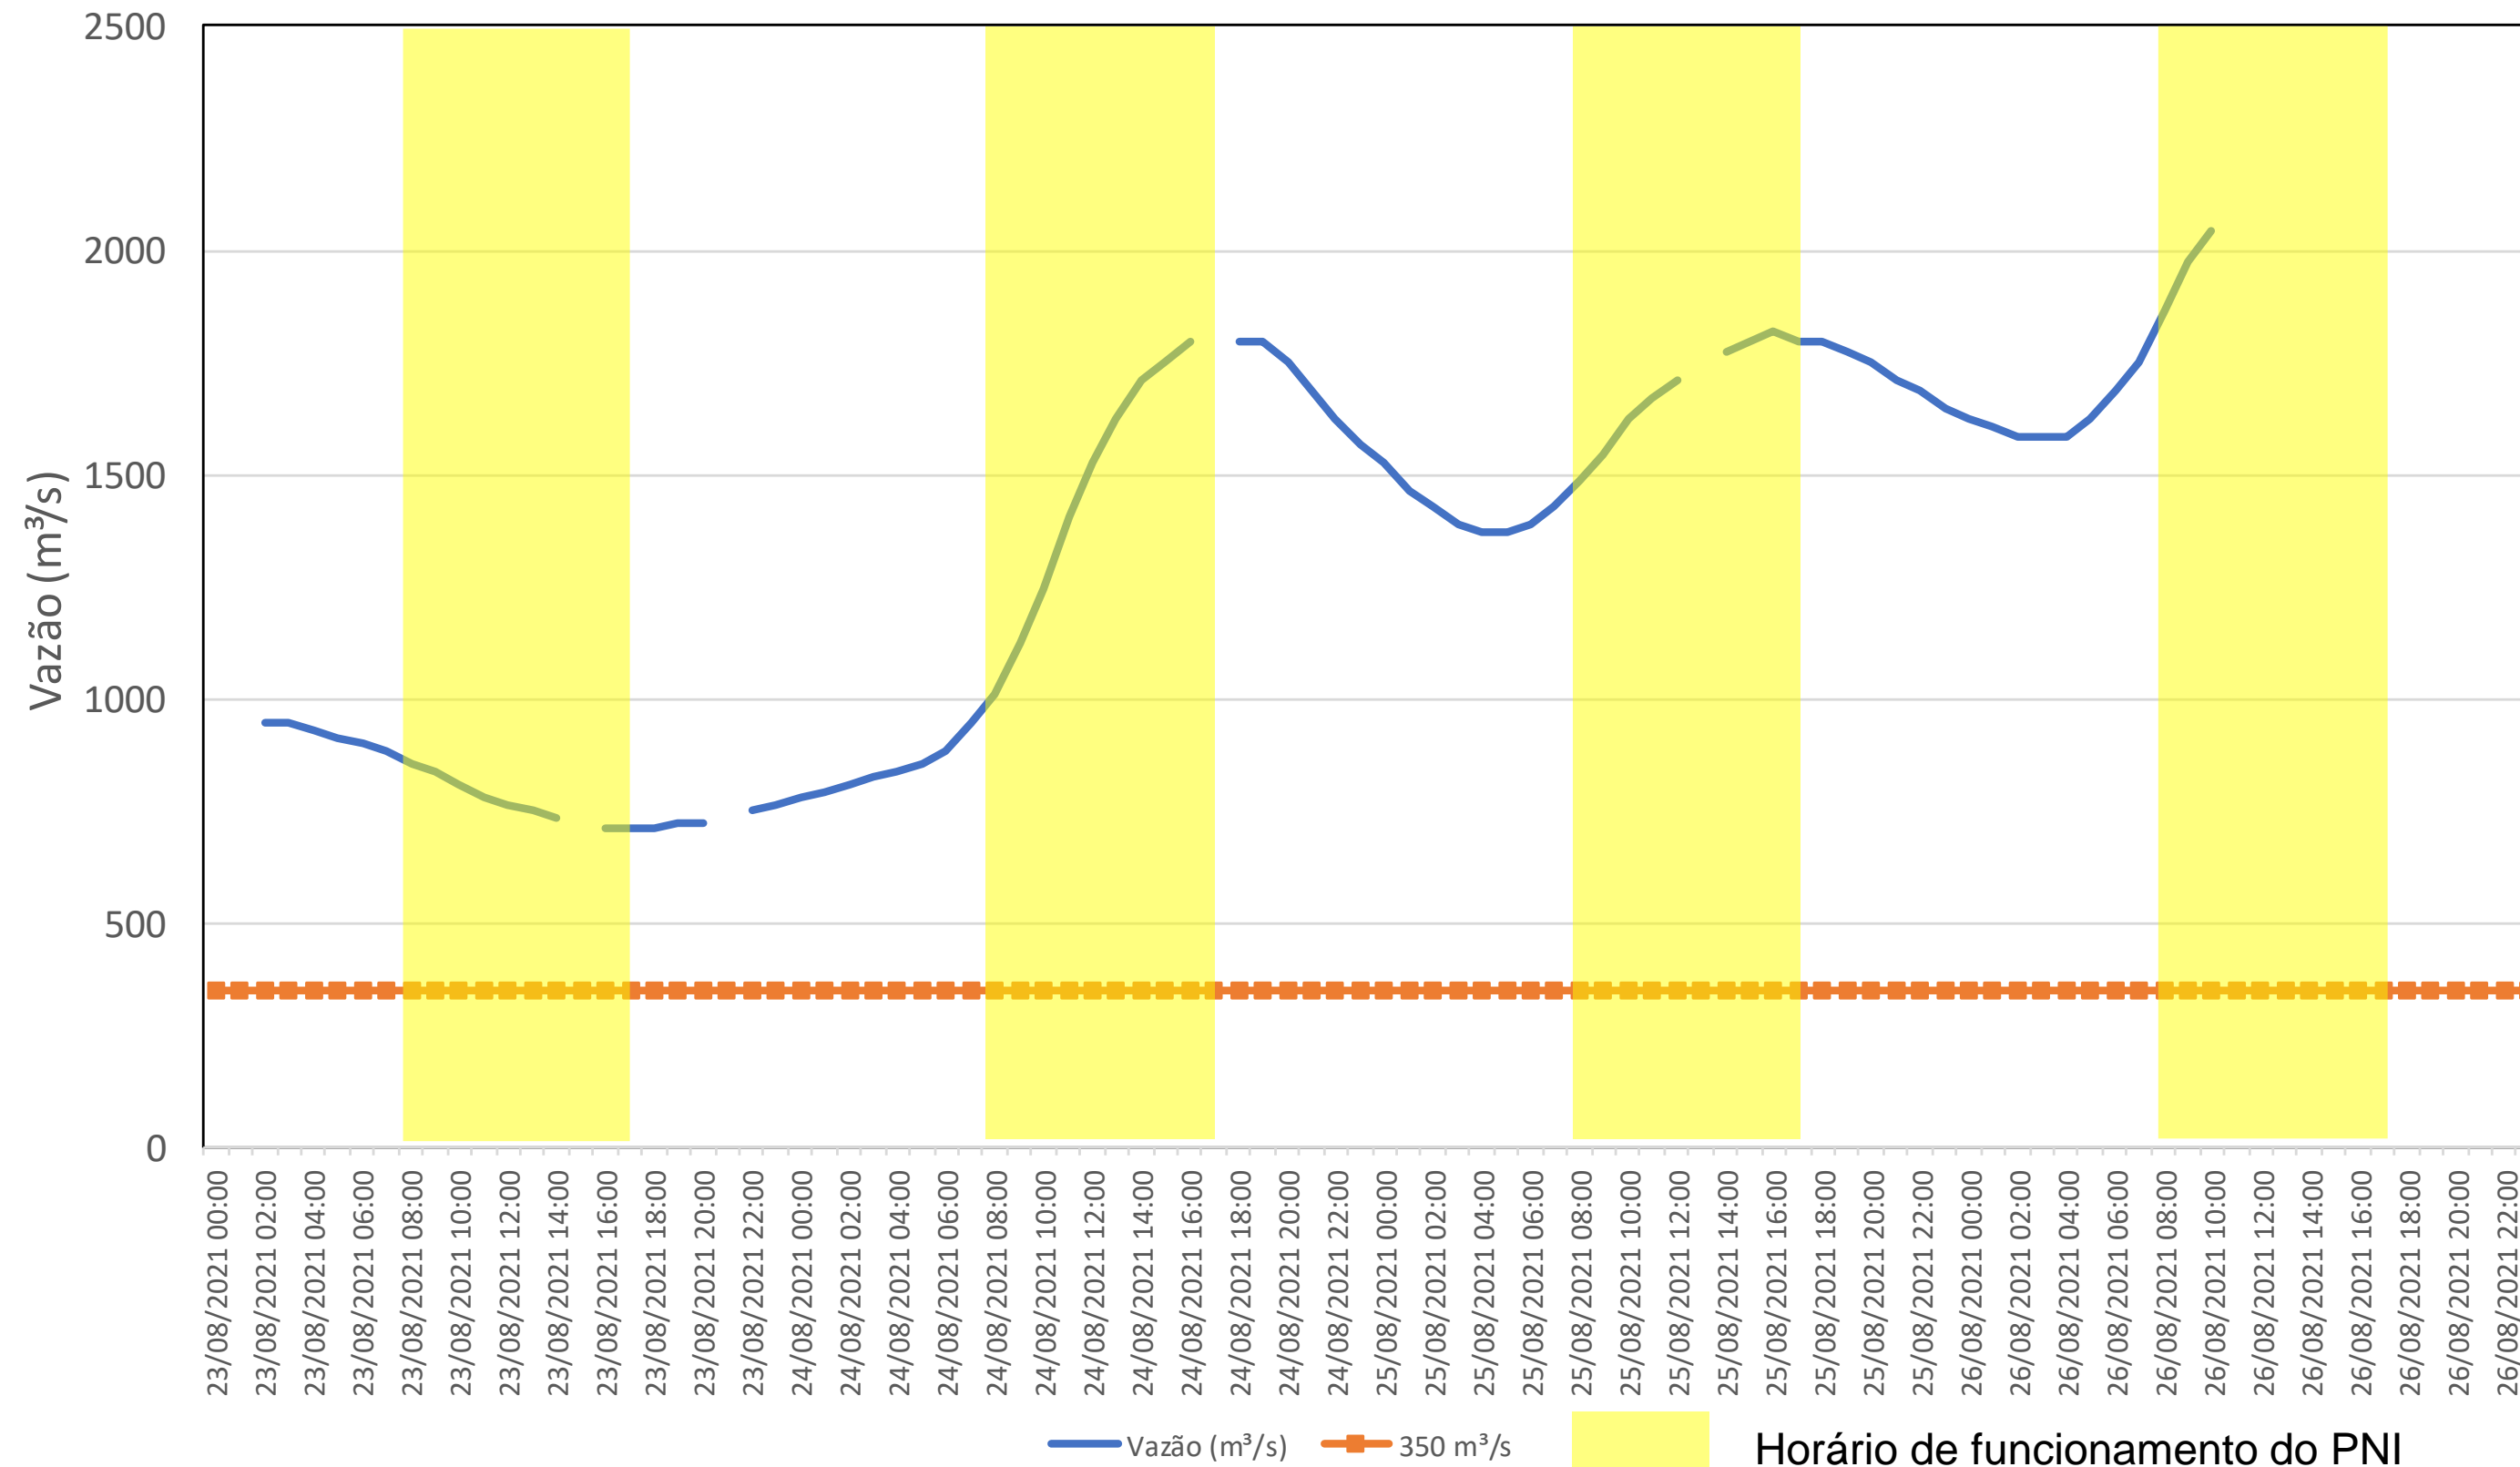

SALA DE SITUAÇÃO

Acompanhamento Bacia do rio Iguaçu

26/08/2021

* Os dados utilizados para o boletim são brutos e estão sujeitos a consistência.

SALA DE SITUAÇÃO

Estação Fluviométrica UHE Itaipu Hotel Cataratas

SALA DE SITUAÇÃO

Acompanhamento Bacia do rio Uruguai

26/08/2021

* Os dados utilizados para o boletim são brutos e estão sujeitos a consistência.