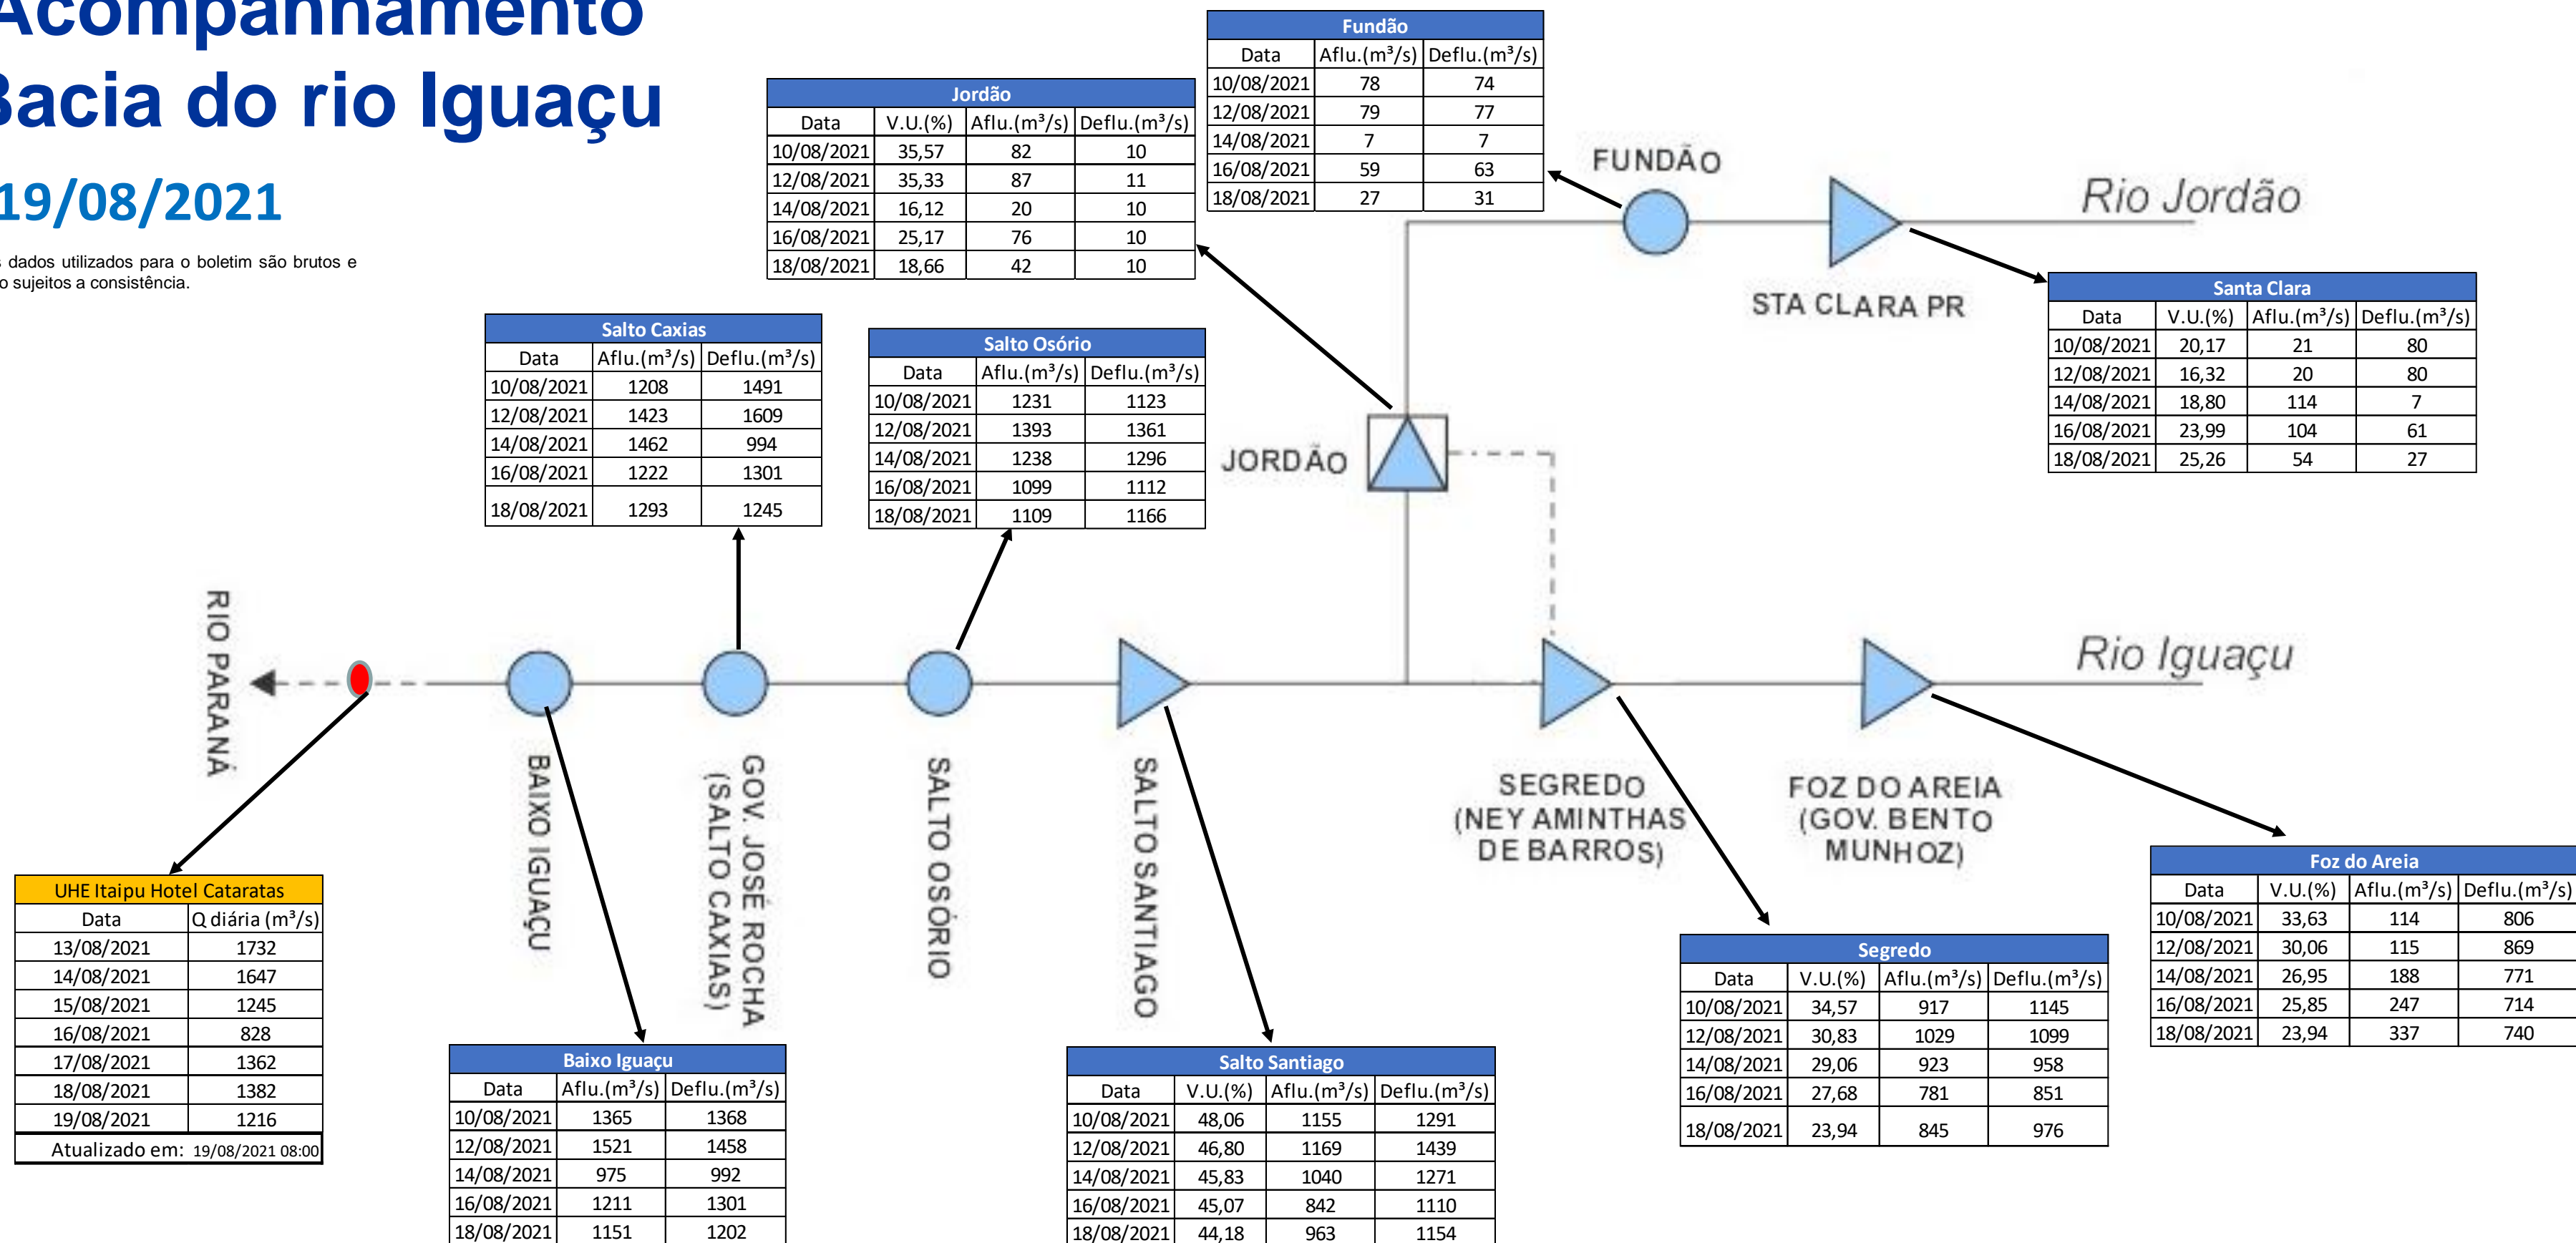

SALA DE SITUAÇÃO

Acompanhamento Bacia do rio Iguaçu

19/08/2021

* Os dados utilizados para o boletim são brutos e estão sujeitos a consistência.

SALA DE SITUAÇÃO

Estação Fluviométrica UHE Itaipu Hotel Cataratas

SALA DE SITUAÇÃO

Acompanhamento Bacia do rio Uruguai

19/08/2021

* Os dados utilizados para o boletim são brutos e estão sujeitos a consistência.