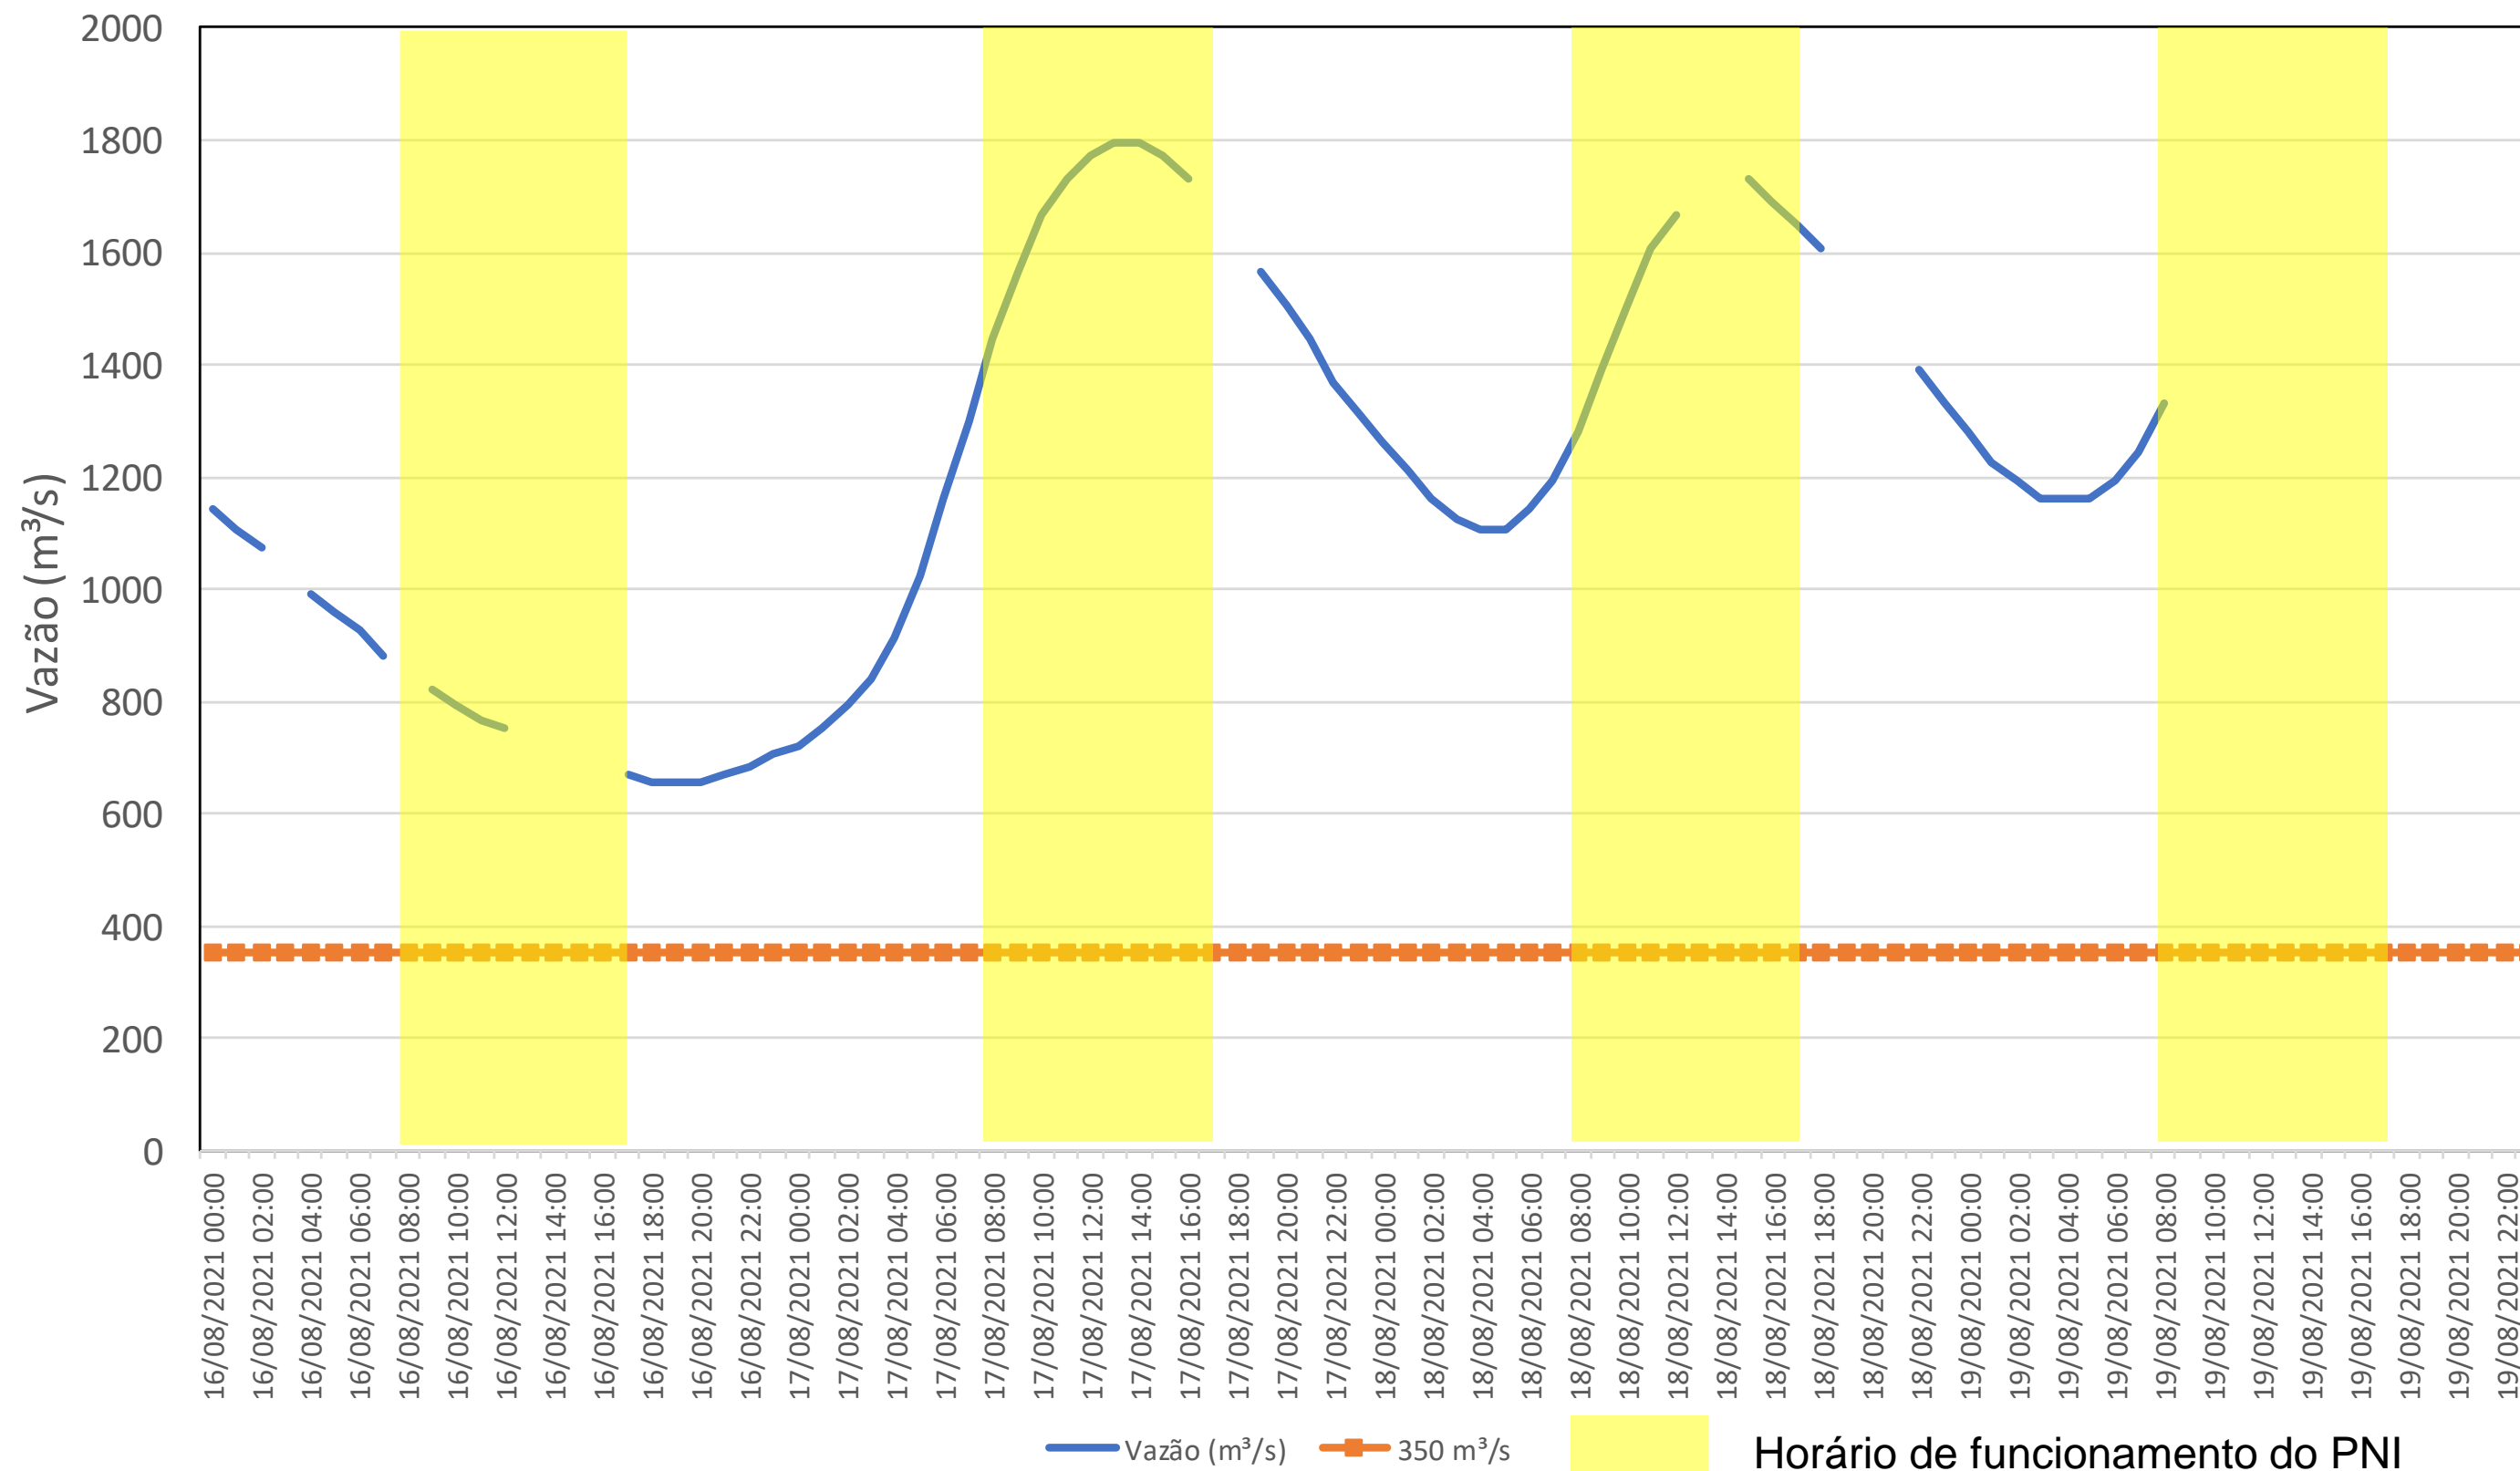

SALA DE SITUAÇÃO

Acompanhamento Bacia do rio Iguaçu

19/08/2021

* Os dados utilizados para o boletim são brutos e estão sujeitos a consistência.

SALA DE SITUAÇÃO

Estação Fluviométrica UHE Itaipu Hotel Cataratas

SALA DE SITUAÇÃO

Acompanhamento Bacia do rio Uruguai

19/08/2021

* Os dados utilizados para o boletim são brutos e estão sujeitos a consistência.