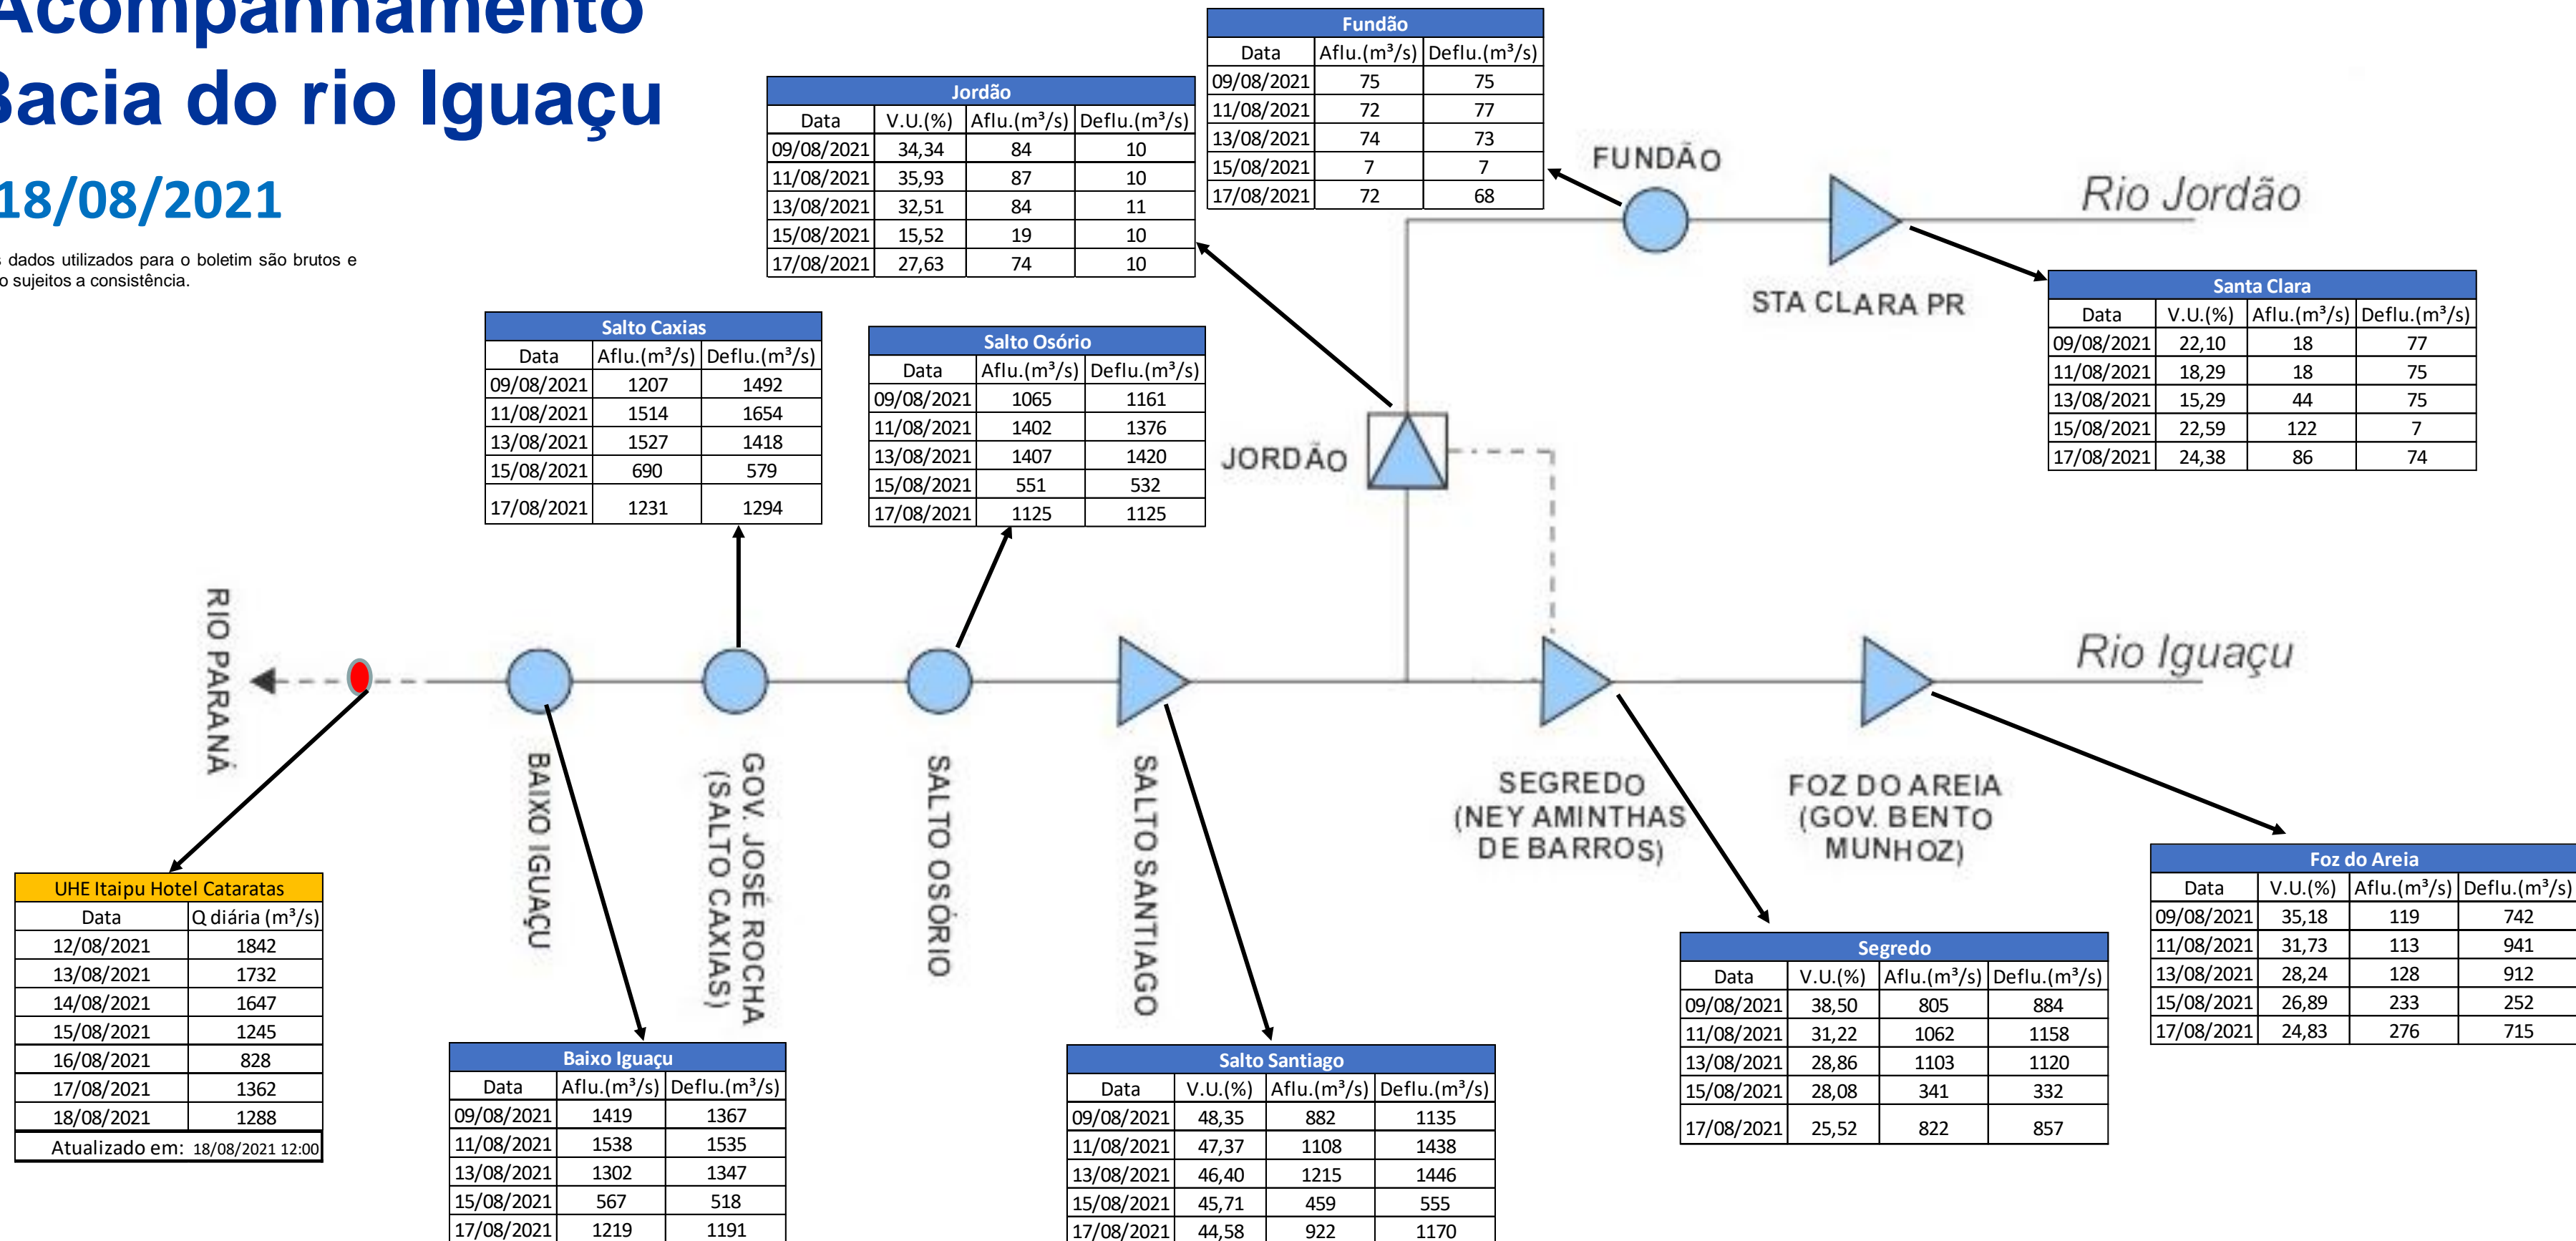

SALA DE SITUAÇÃO

Acompanhamento Bacia do rio Iguaçu

18/08/2021

* Os dados utilizados para o boletim são brutos e estão sujeitos a consistência.

SALA DE SITUAÇÃO

Estação Fluviométrica UHE Itaipu Hotel Cataratas

SALA DE SITUAÇÃO

Acompanhamento Bacia do rio Uruguai

18/08/2021

* Os dados utilizados para o boletim são brutos e estão sujeitos a consistência.