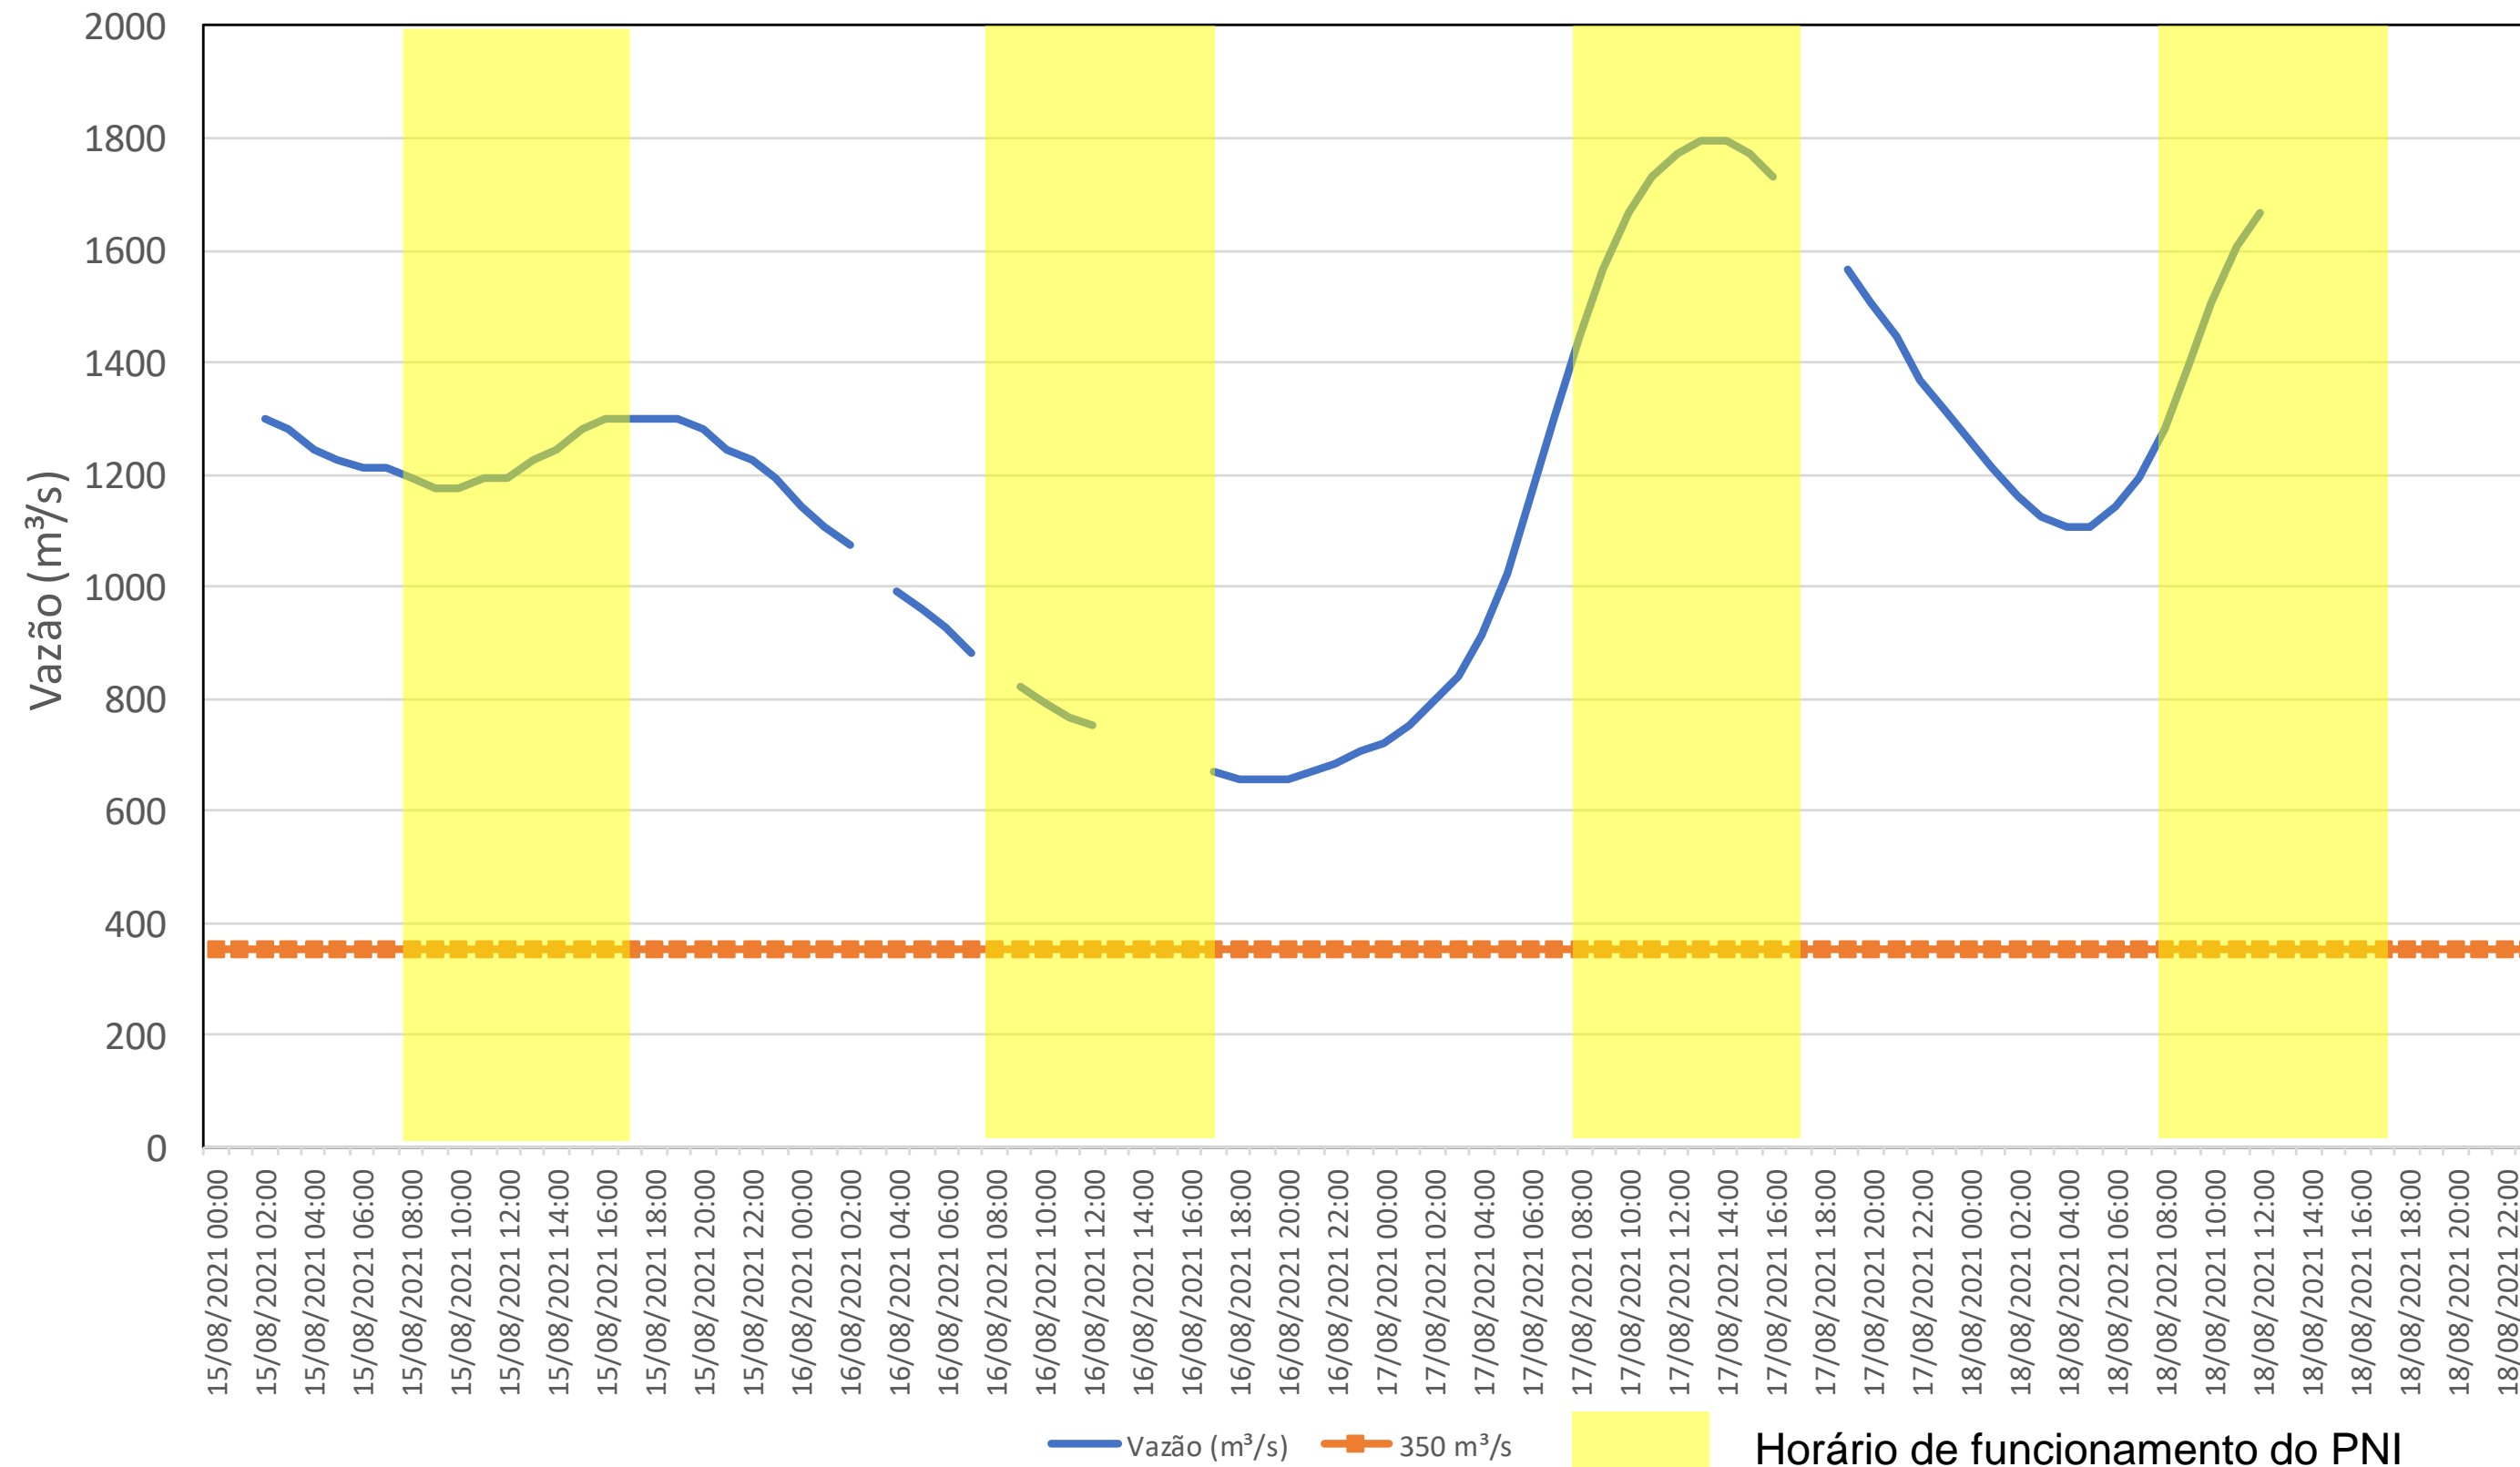

SALA DE SITUAÇÃO

Acompanhamento Bacia do rio Iguaçu

18/08/2021

* Os dados utilizados para o boletim são brutos e estão sujeitos a consistência.

SALA DE SITUAÇÃO

Estação Fluviométrica UHE Itaipu Hotel Cataratas

SALA DE SITUAÇÃO

Acompanhamento Bacia do rio Uruguai

18/08/2021

* Os dados utilizados para o boletim são brutos e estão sujeitos a consistência.