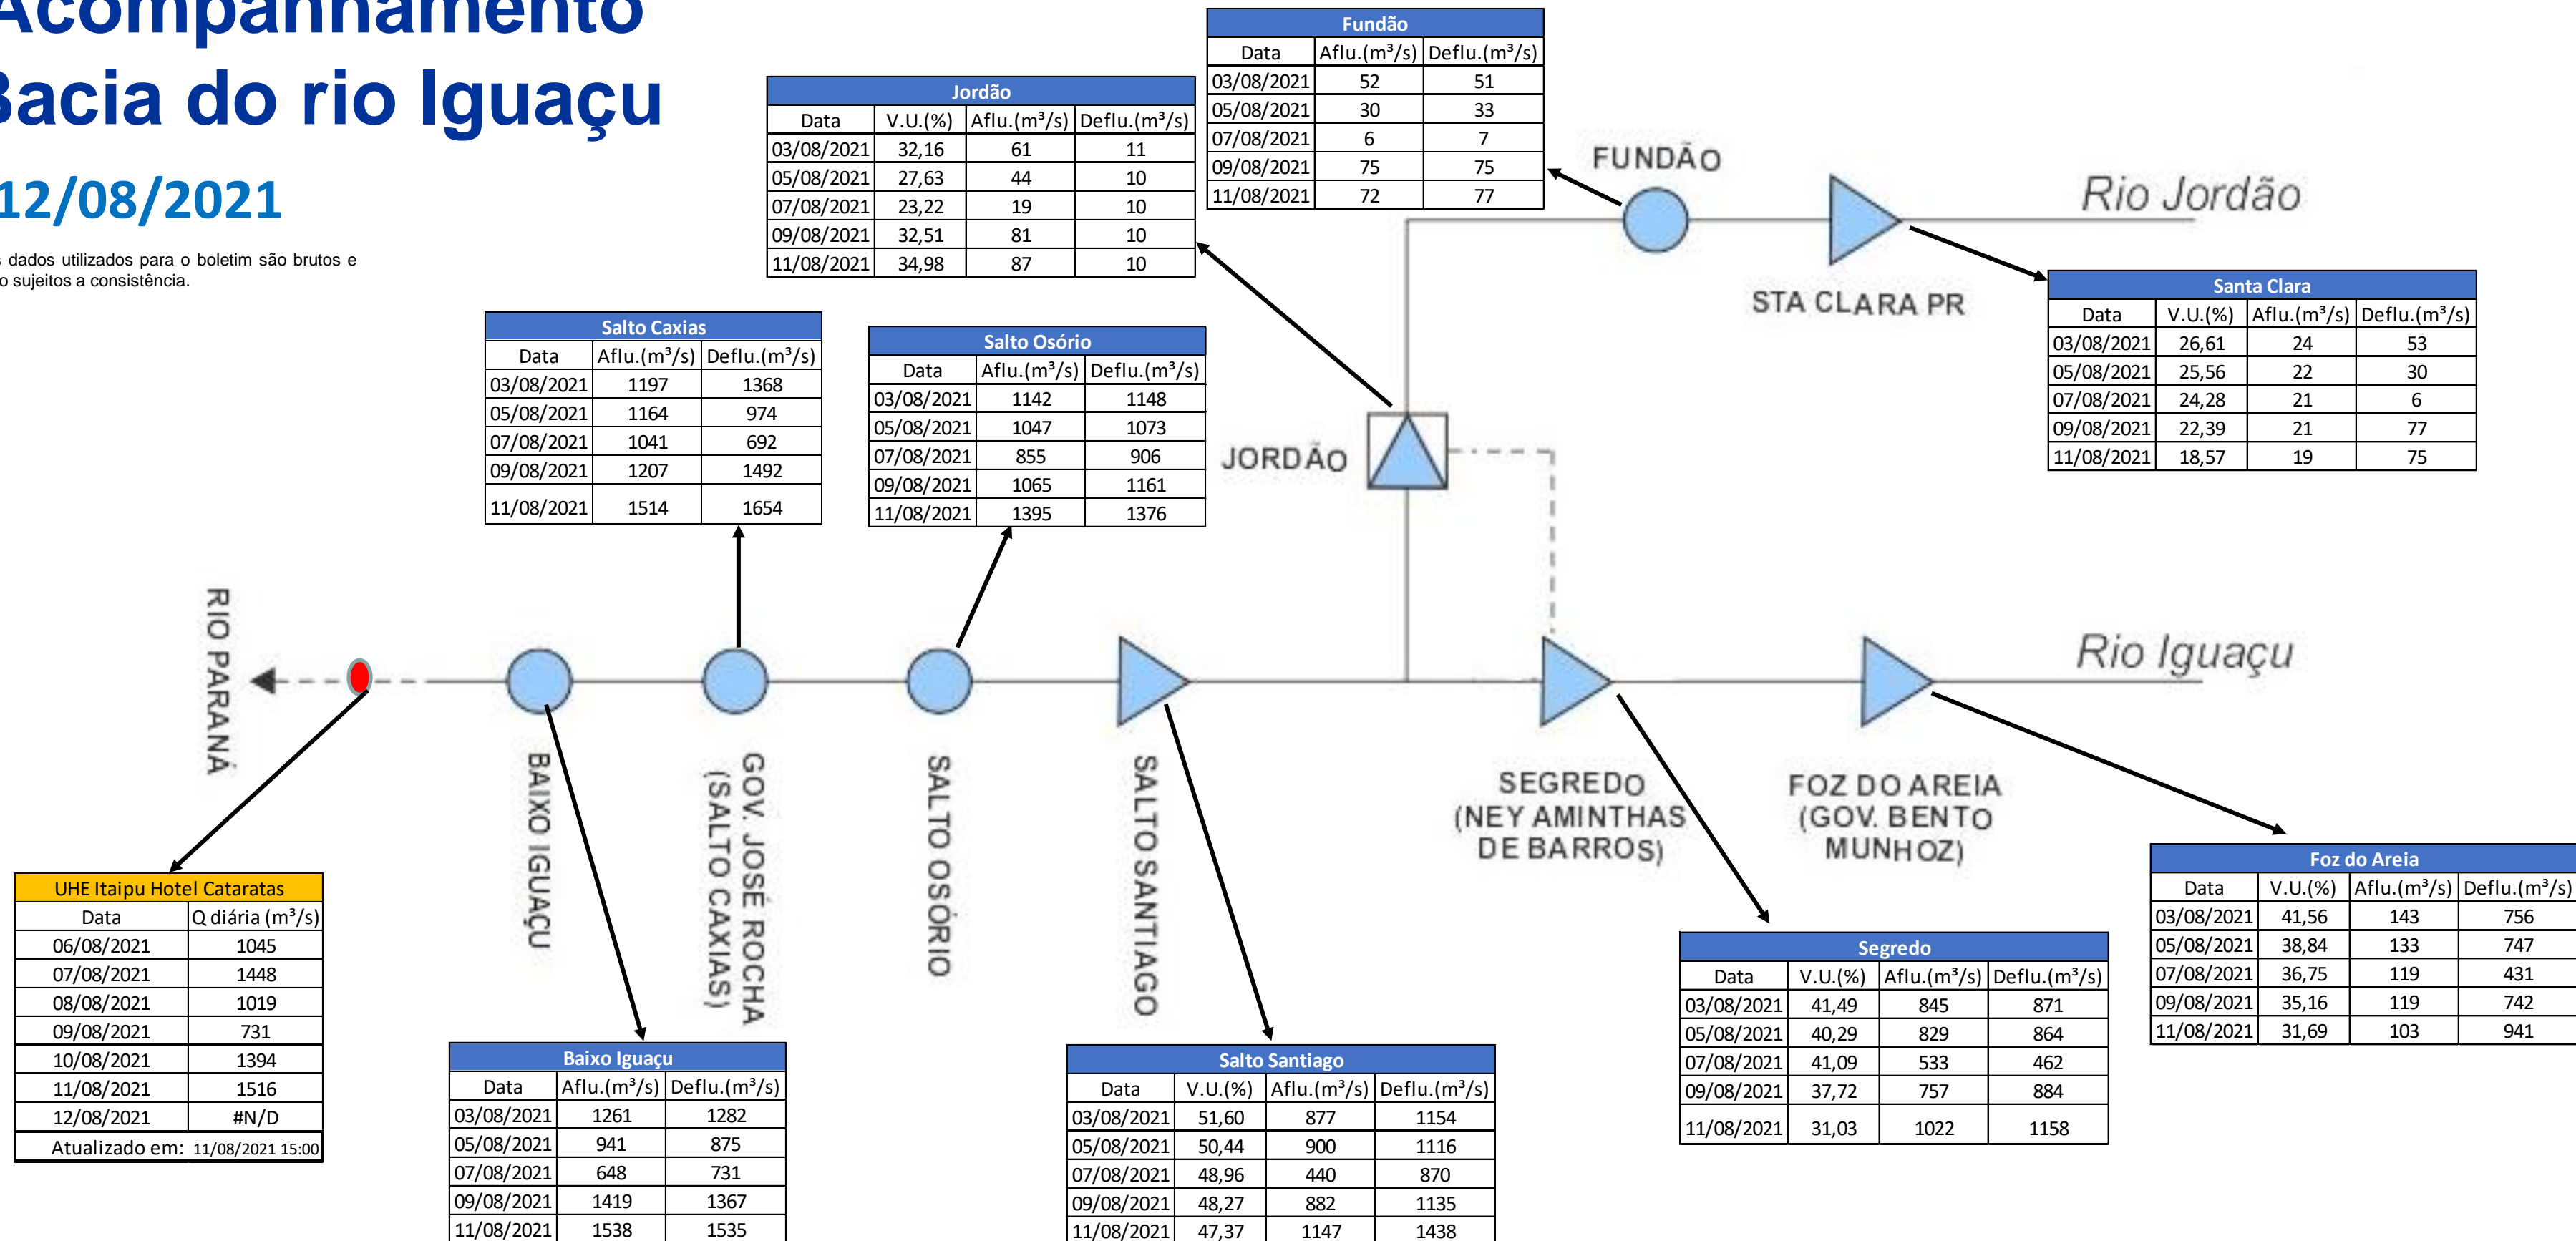

SALA DE SITUAÇÃO

Acompanhamento Bacia do rio Iguaçu

12/08/2021

* Os dados utilizados para o boletim são brutos e estão sujeitos a consistência.

SALA DE SITUAÇÃO

Estação Fluviométrica UHE Itaipu Hotel Cataratas

SALA DE SITUAÇÃO

Acompanhamento Bacia do rio Uruguai

12/08/2021

* Os dados utilizados para o boletim são brutos e estão sujeitos a consistência.