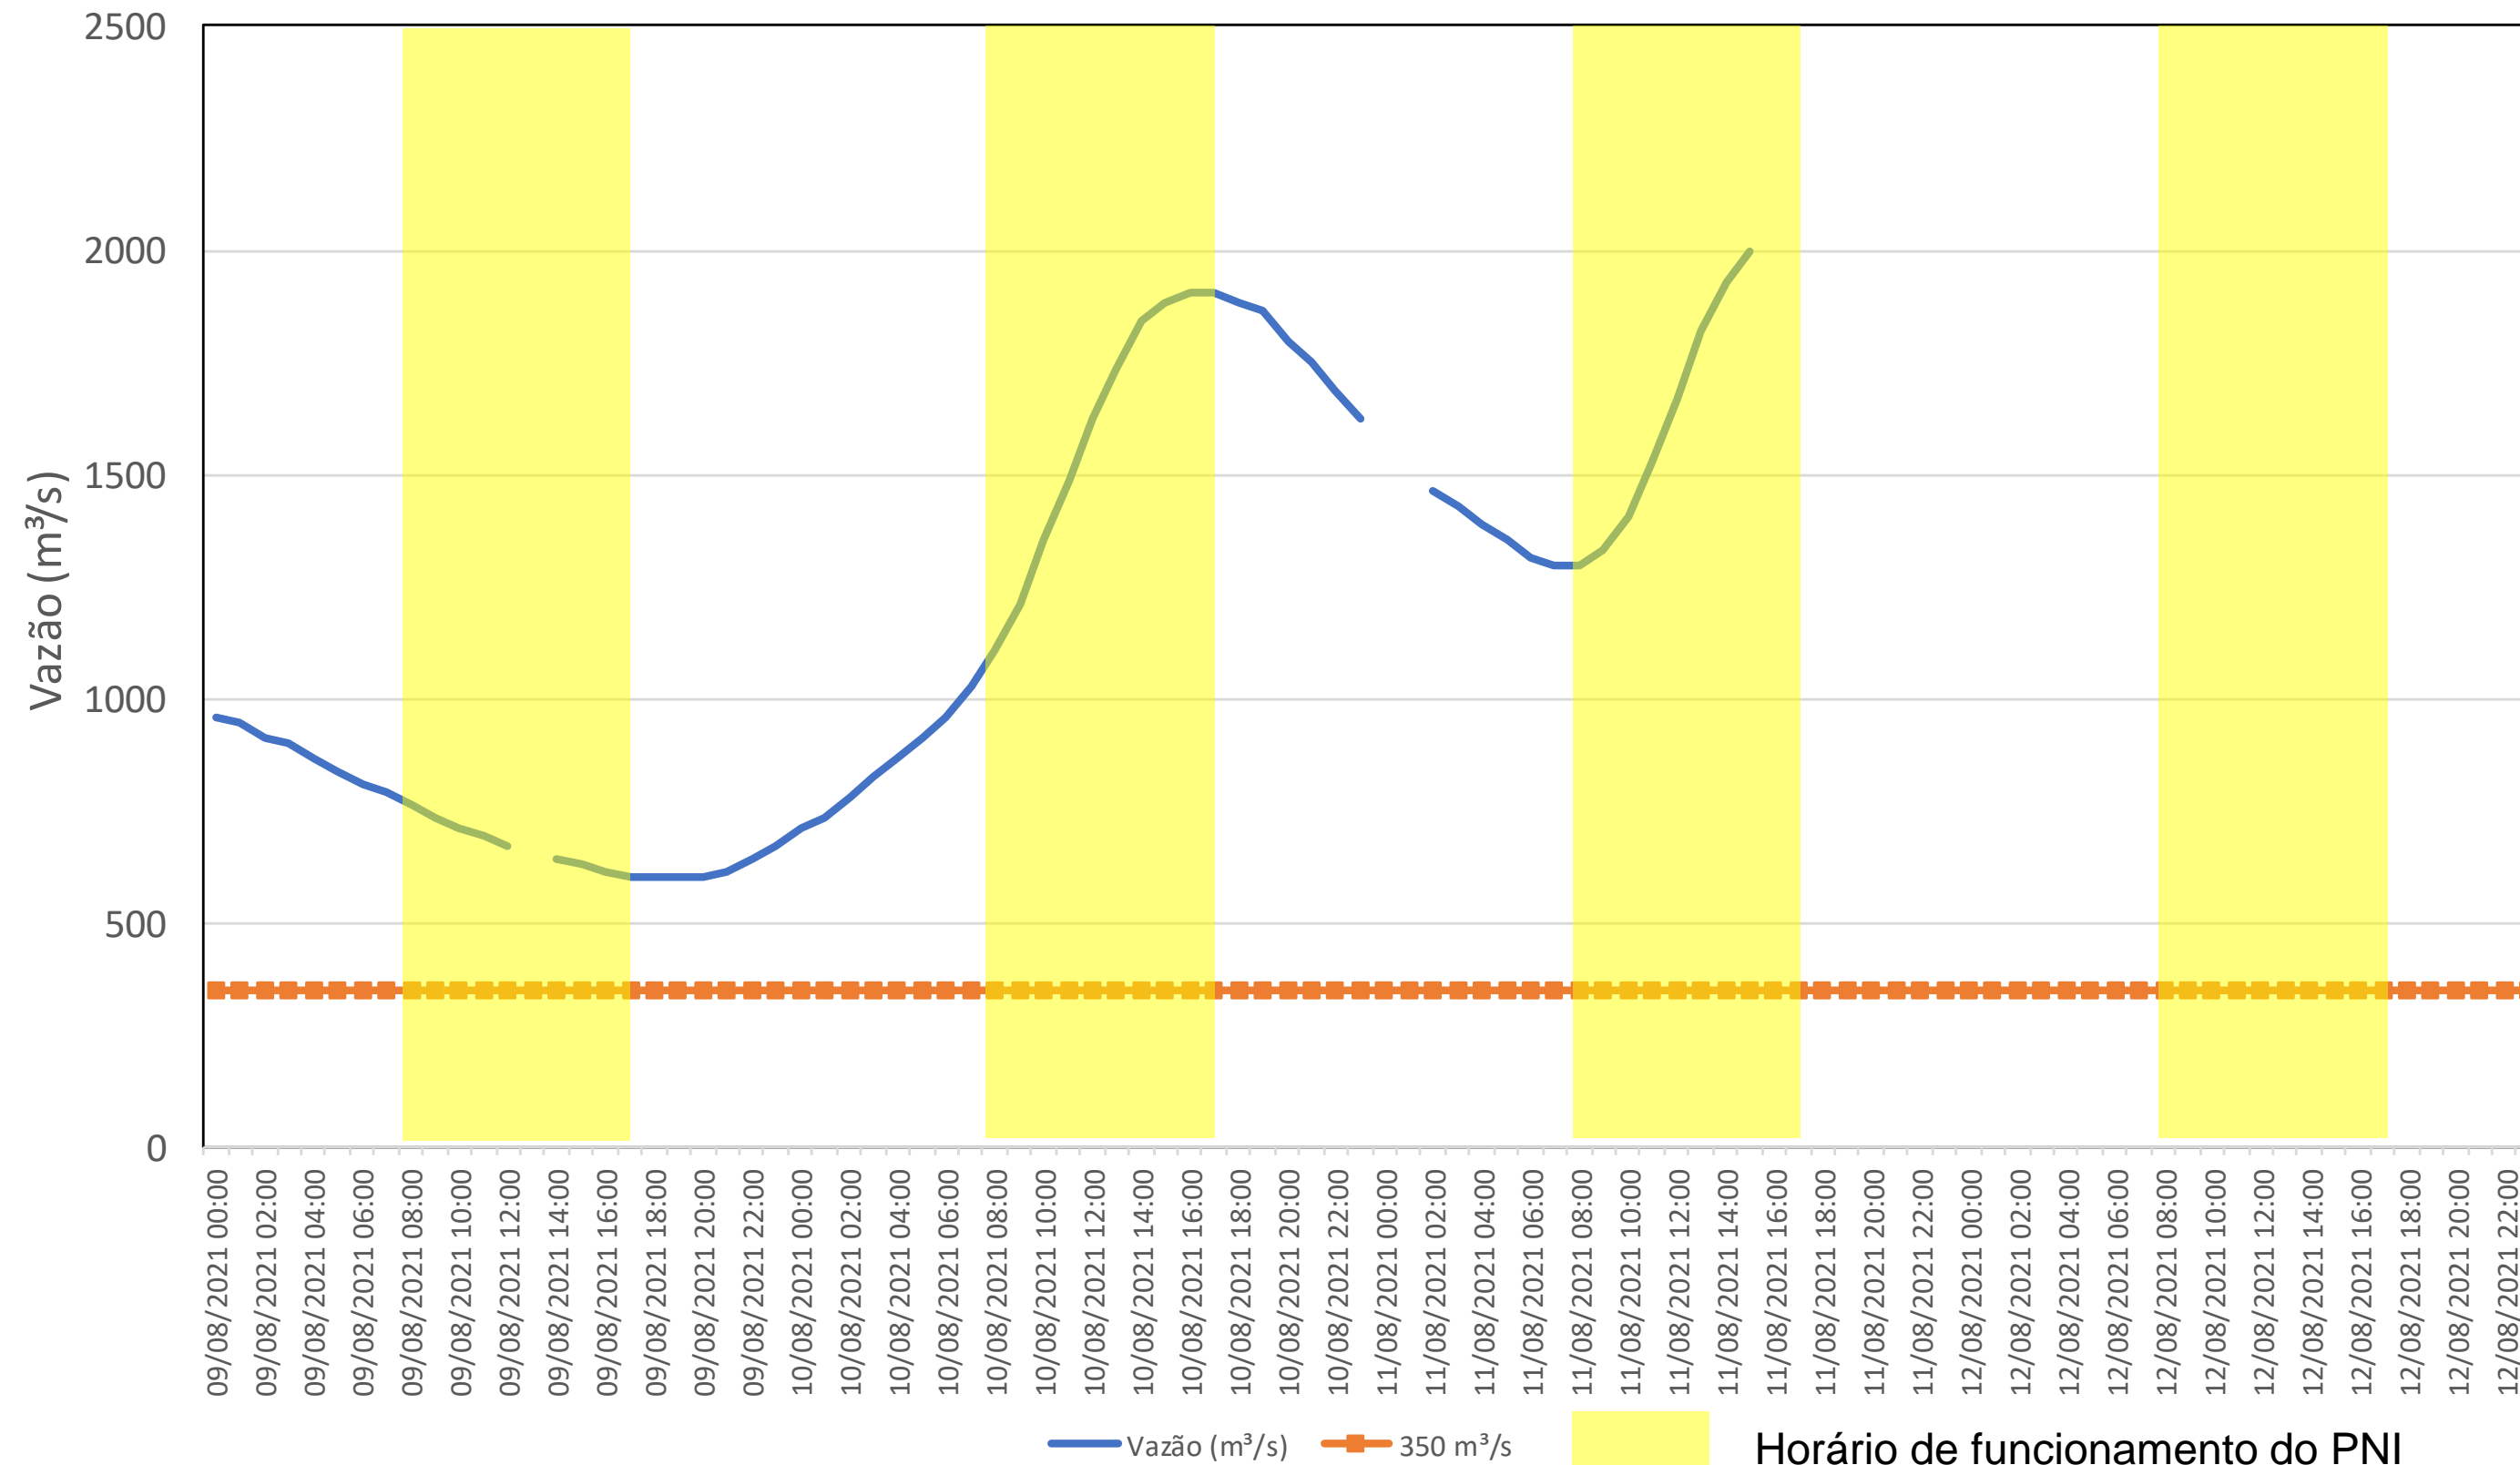

SALA DE SITUAÇÃO

Acompanhamento Bacia do rio Iguaçu

12/08/2021

* Os dados utilizados para o boletim são brutos e estão sujeitos a consistência.

SALA DE SITUAÇÃO

Estação Fluviométrica UHE Itaipu Hotel Cataratas

SALA DE SITUAÇÃO

Acompanhamento Bacia do rio Uruguai

12/08/2021

* Os dados utilizados para o boletim são brutos e estão sujeitos a consistência.