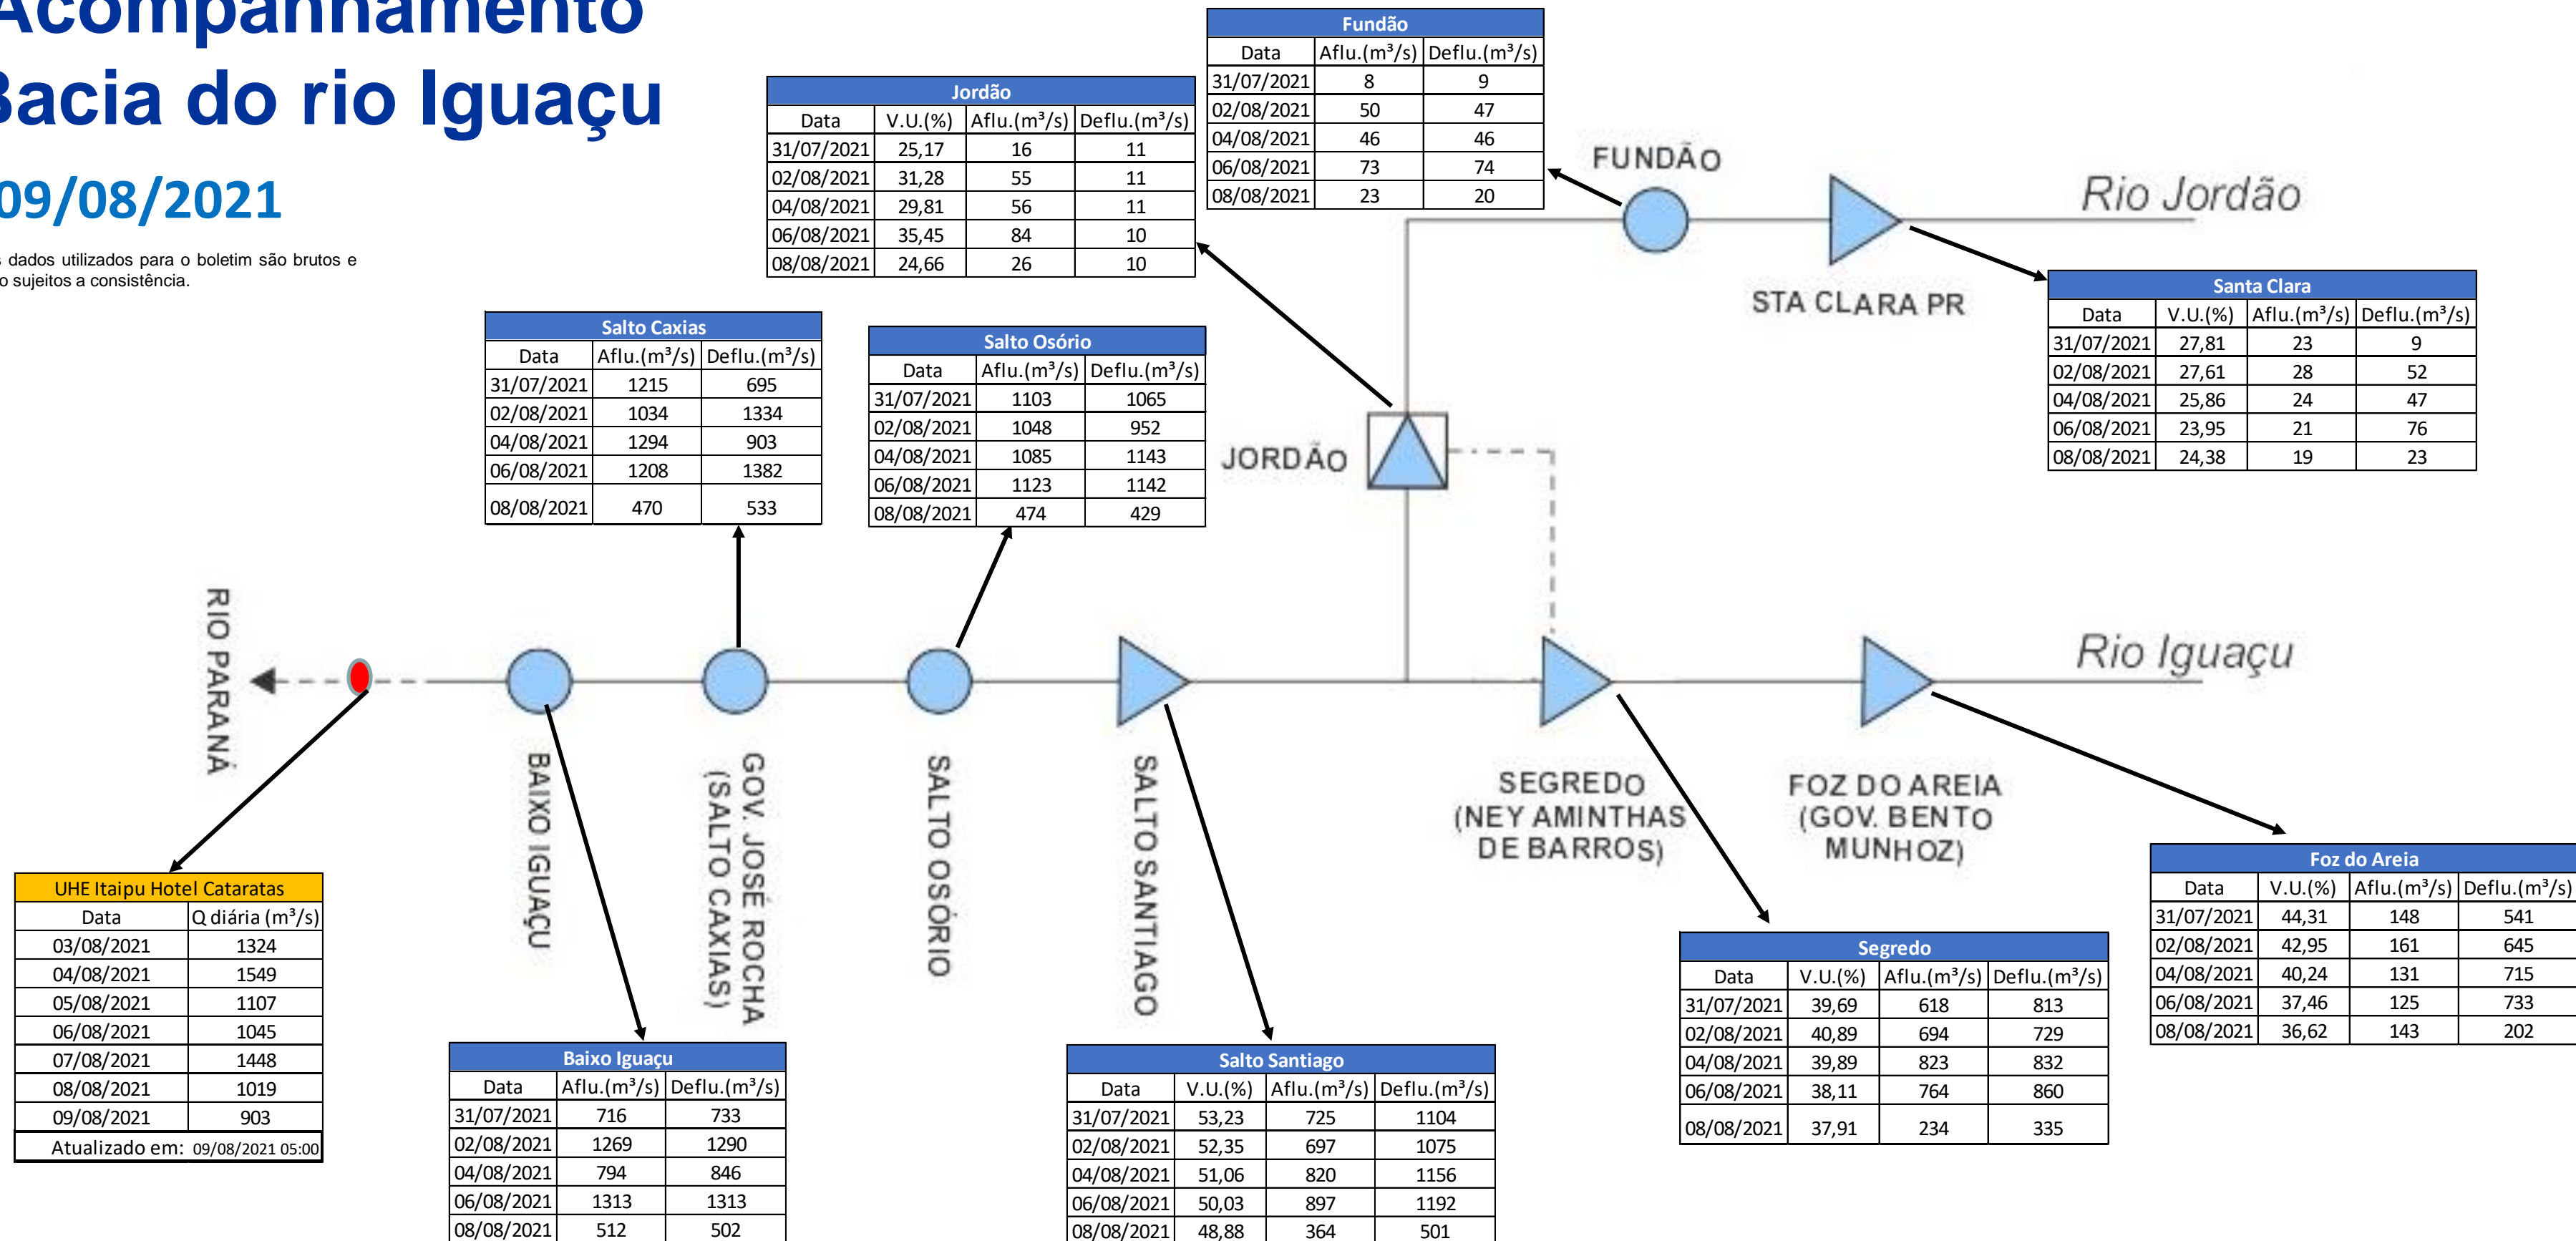

# SALA DE SITUAÇÃO

## Acompanhamento Bacia do rio Iguaçu

09/08/2021

\* Os dados utilizados para o boletim são brutos e estão sujeitos a consistência.

## Estação Fluviométrica UHE Itaipu Hotel Cataratas