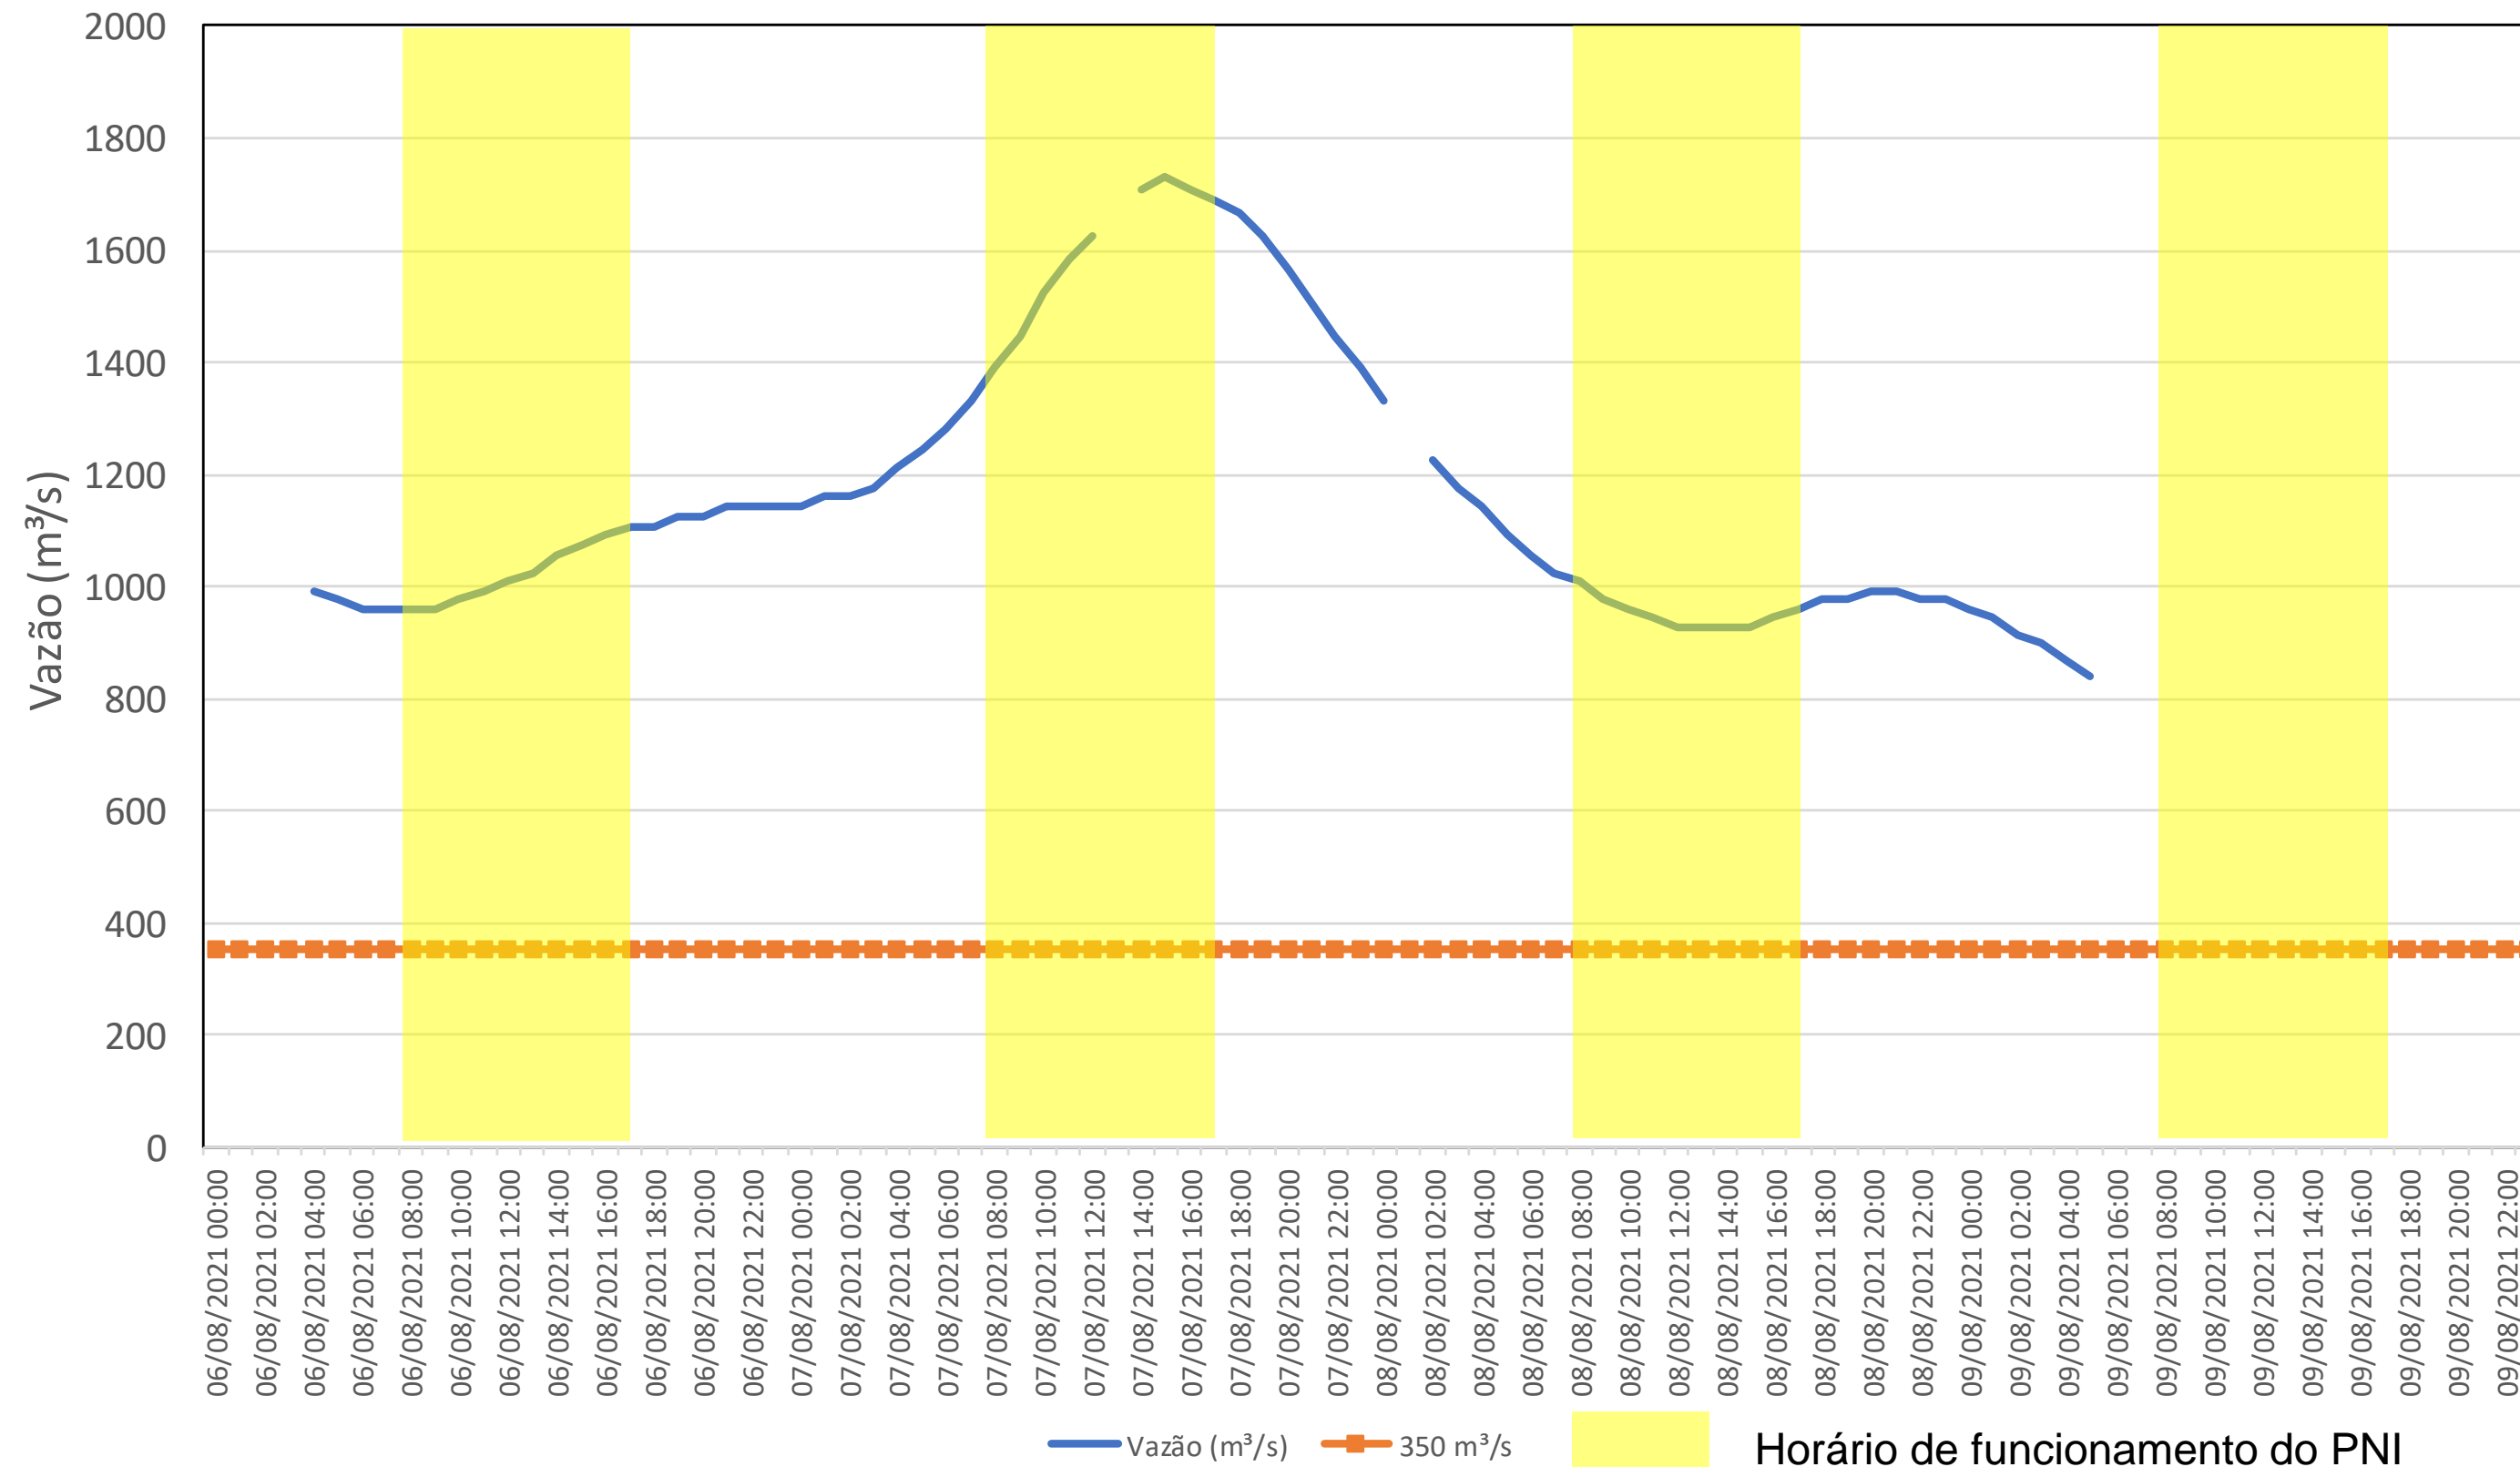

SALA DE SITUAÇÃO

Estação Fluviométrica UHE Itaipu Hotel Cataratas