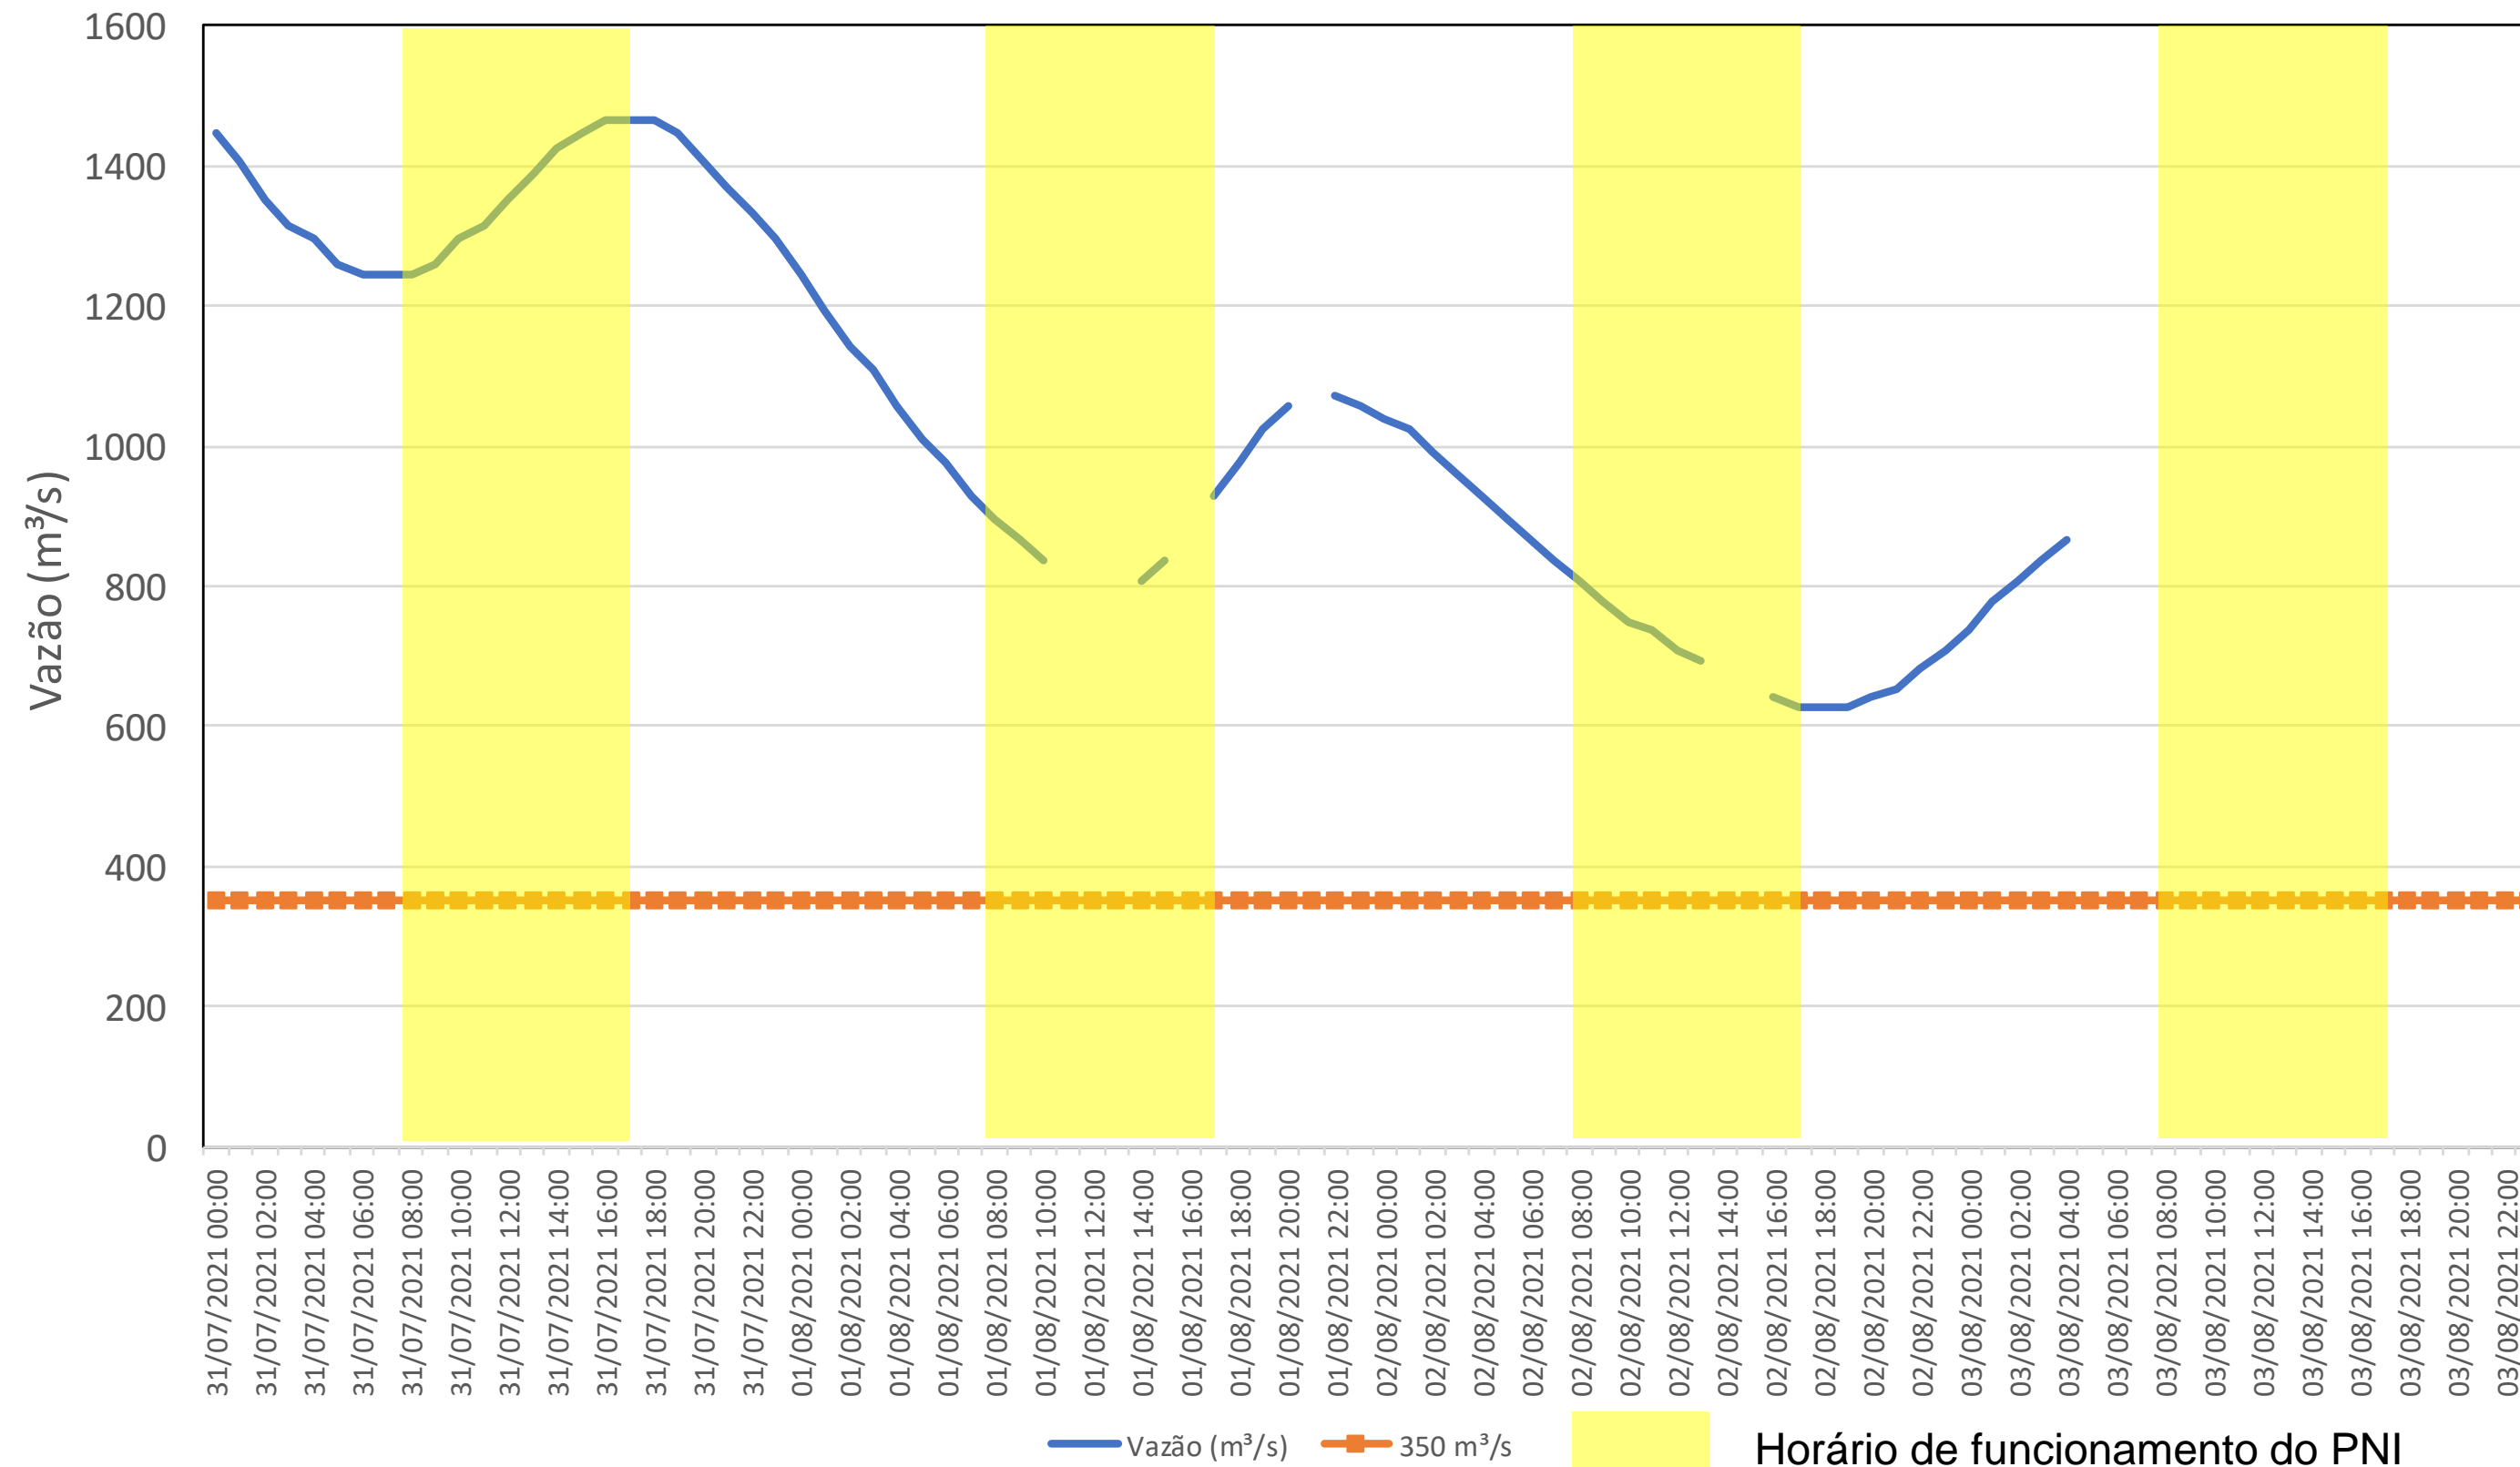

SALA DE SITUAÇÃO

Acompanhamento Bacia do rio Iguaçu

03/08/2021

* Os dados utilizados para o boletim são brutos e estão sujeitos a consistência.

SALA DE SITUAÇÃO

Estação Fluviométrica UHE Itaipu Hotel Cataratas

SALA DE SITUAÇÃO

Acompanhamento Bacia do rio Uruguai

03/08/2021

* Os dados utilizados para o boletim são brutos e estão sujeitos a consistência.