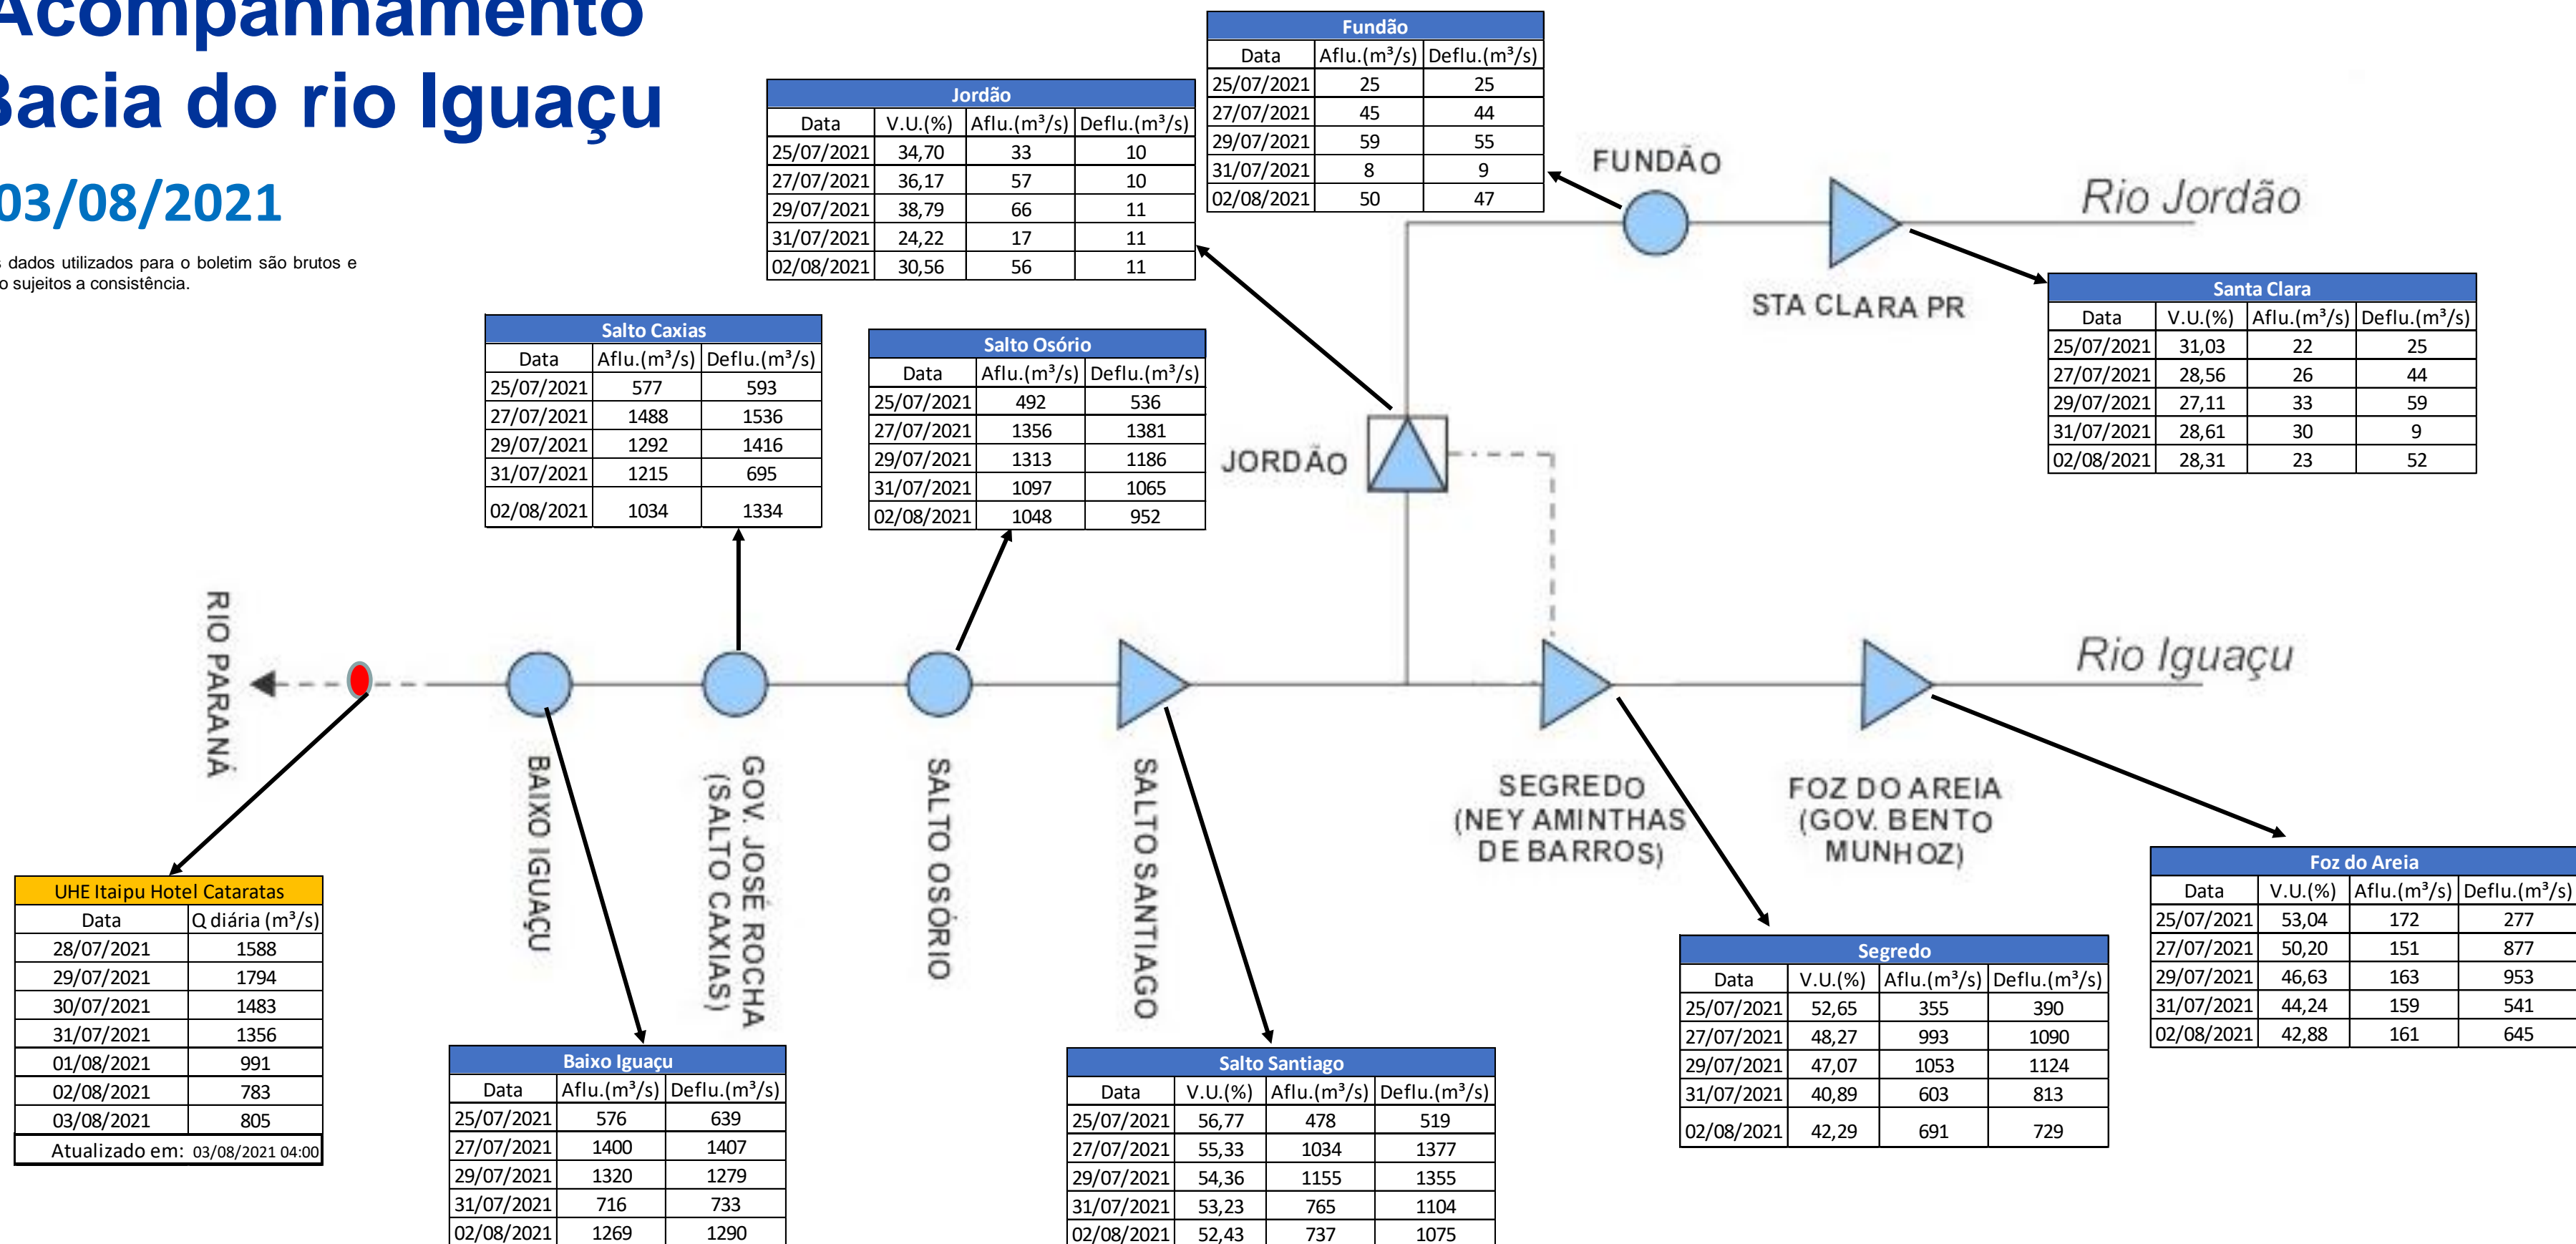

SALA DE SITUAÇÃO

Acompanhamento Bacia do rio Iguaçu

03/08/2021

* Os dados utilizados para o boletim são brutos e estão sujeitos a consistência.

SALA DE SITUAÇÃO

Estação Fluviométrica UHE Itaipu Hotel Cataratas

SALA DE SITUAÇÃO

Acompanhamento Bacia do rio Uruguai

03/08/2021

* Os dados utilizados para o boletim são brutos e estão sujeitos a consistência.