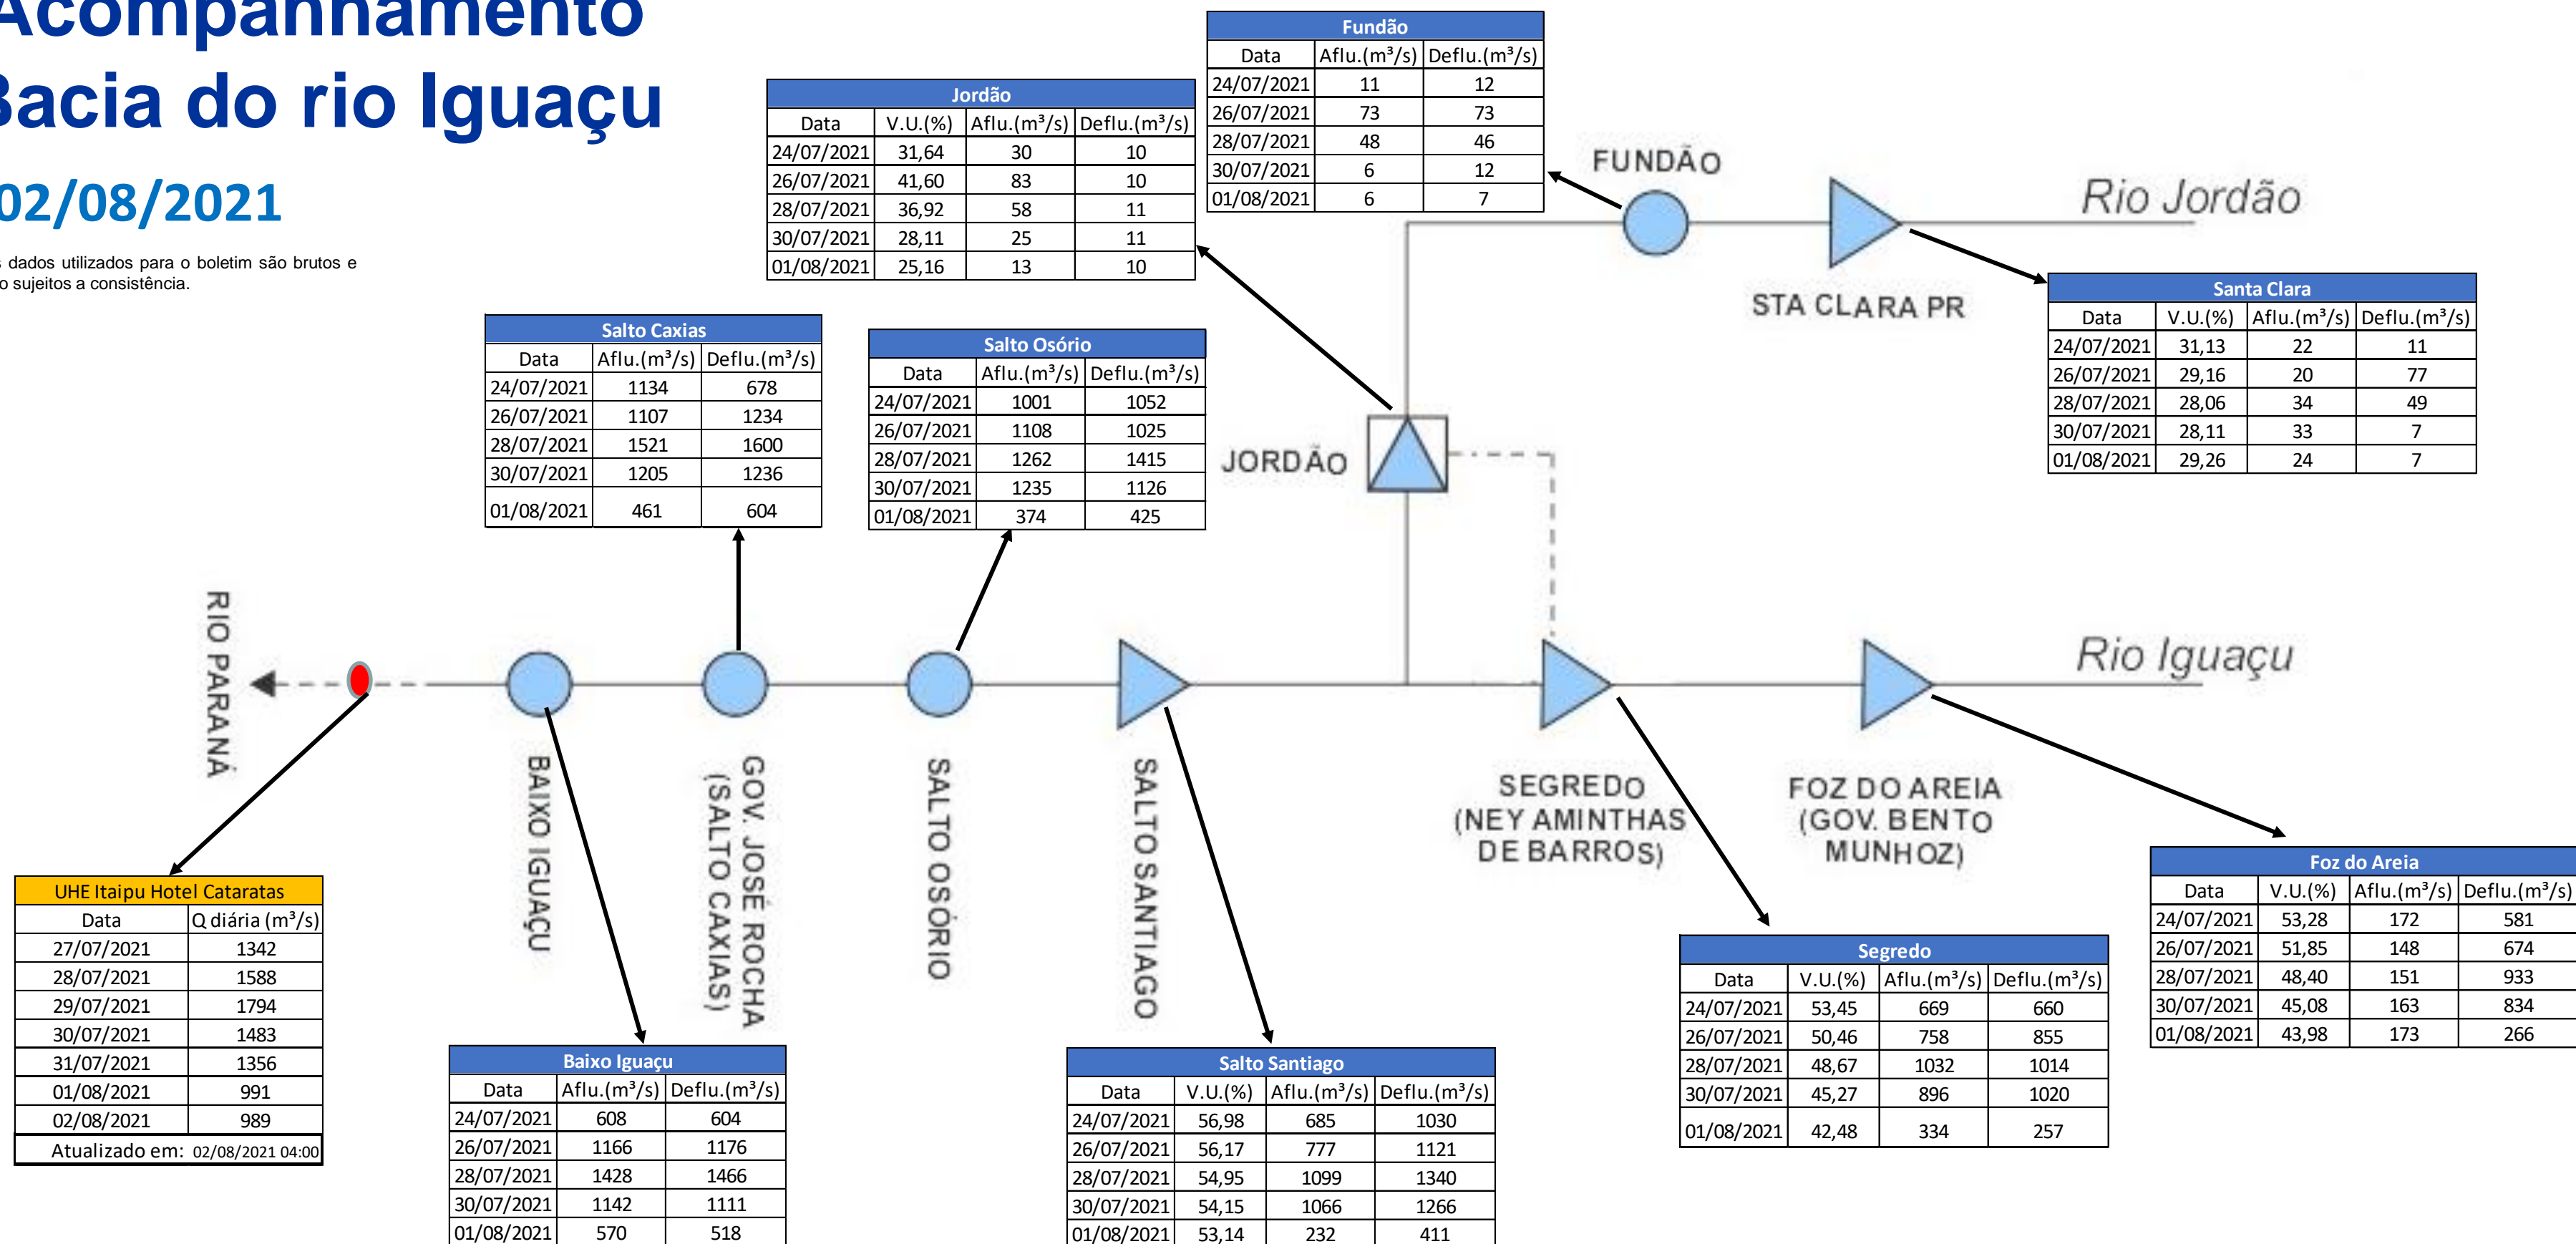

SALA DE SITUAÇÃO

Acompanhamento Bacia do rio Iguaçu

02/08/2021

* Os dados utilizados para o boletim são brutos e estão sujeitos a consistência.

SALA DE SITUAÇÃO

Estação Fluviométrica UHE Itaipu Hotel Cataratas

SALA DE SITUAÇÃO

Acompanhamento Bacia do rio Uruguai

02/08/2021

* Os dados utilizados para o boletim são brutos e estão sujeitos a consistência.