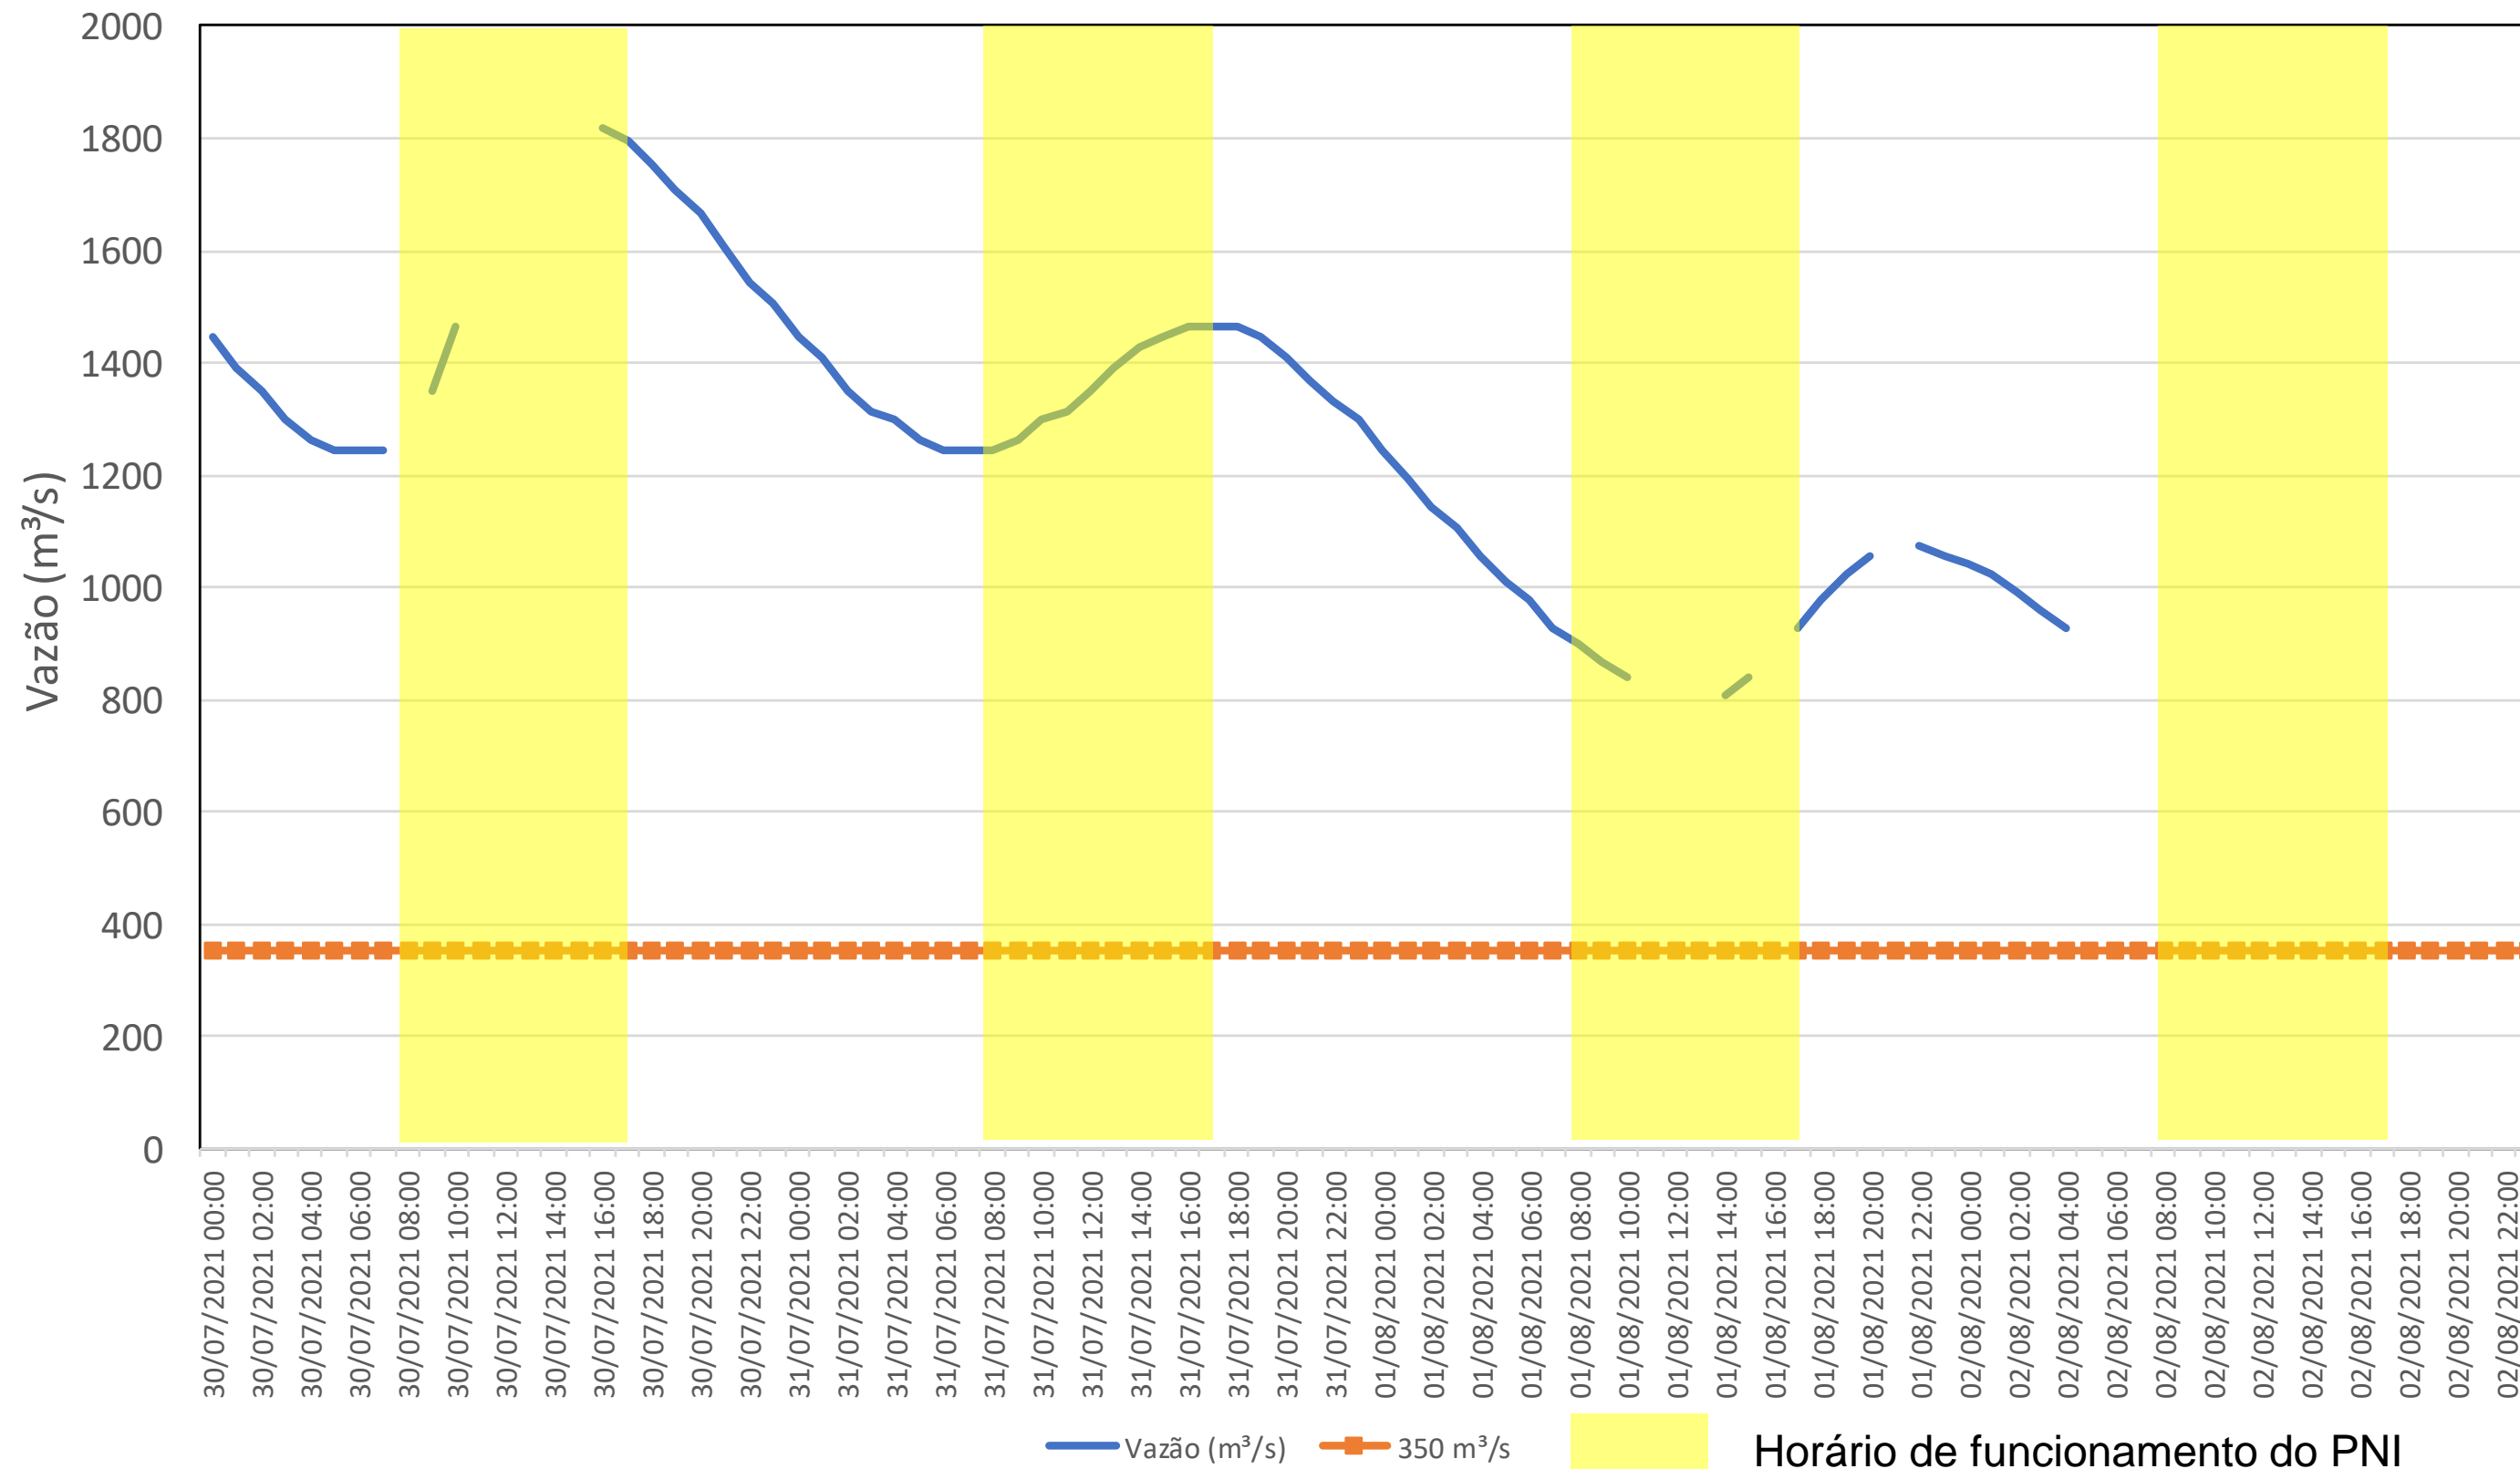

SALA DE SITUAÇÃO

Acompanhamento Bacia do rio Iguaçu

02/08/2021

* Os dados utilizados para o boletim são brutos e estão sujeitos a consistência.

SALA DE SITUAÇÃO

Estação Fluviométrica UHE Itaipu Hotel Cataratas

SALA DE SITUAÇÃO

Acompanhamento Bacia do rio Uruguai

02/08/2021

* Os dados utilizados para o boletim são brutos e estão sujeitos a consistência.