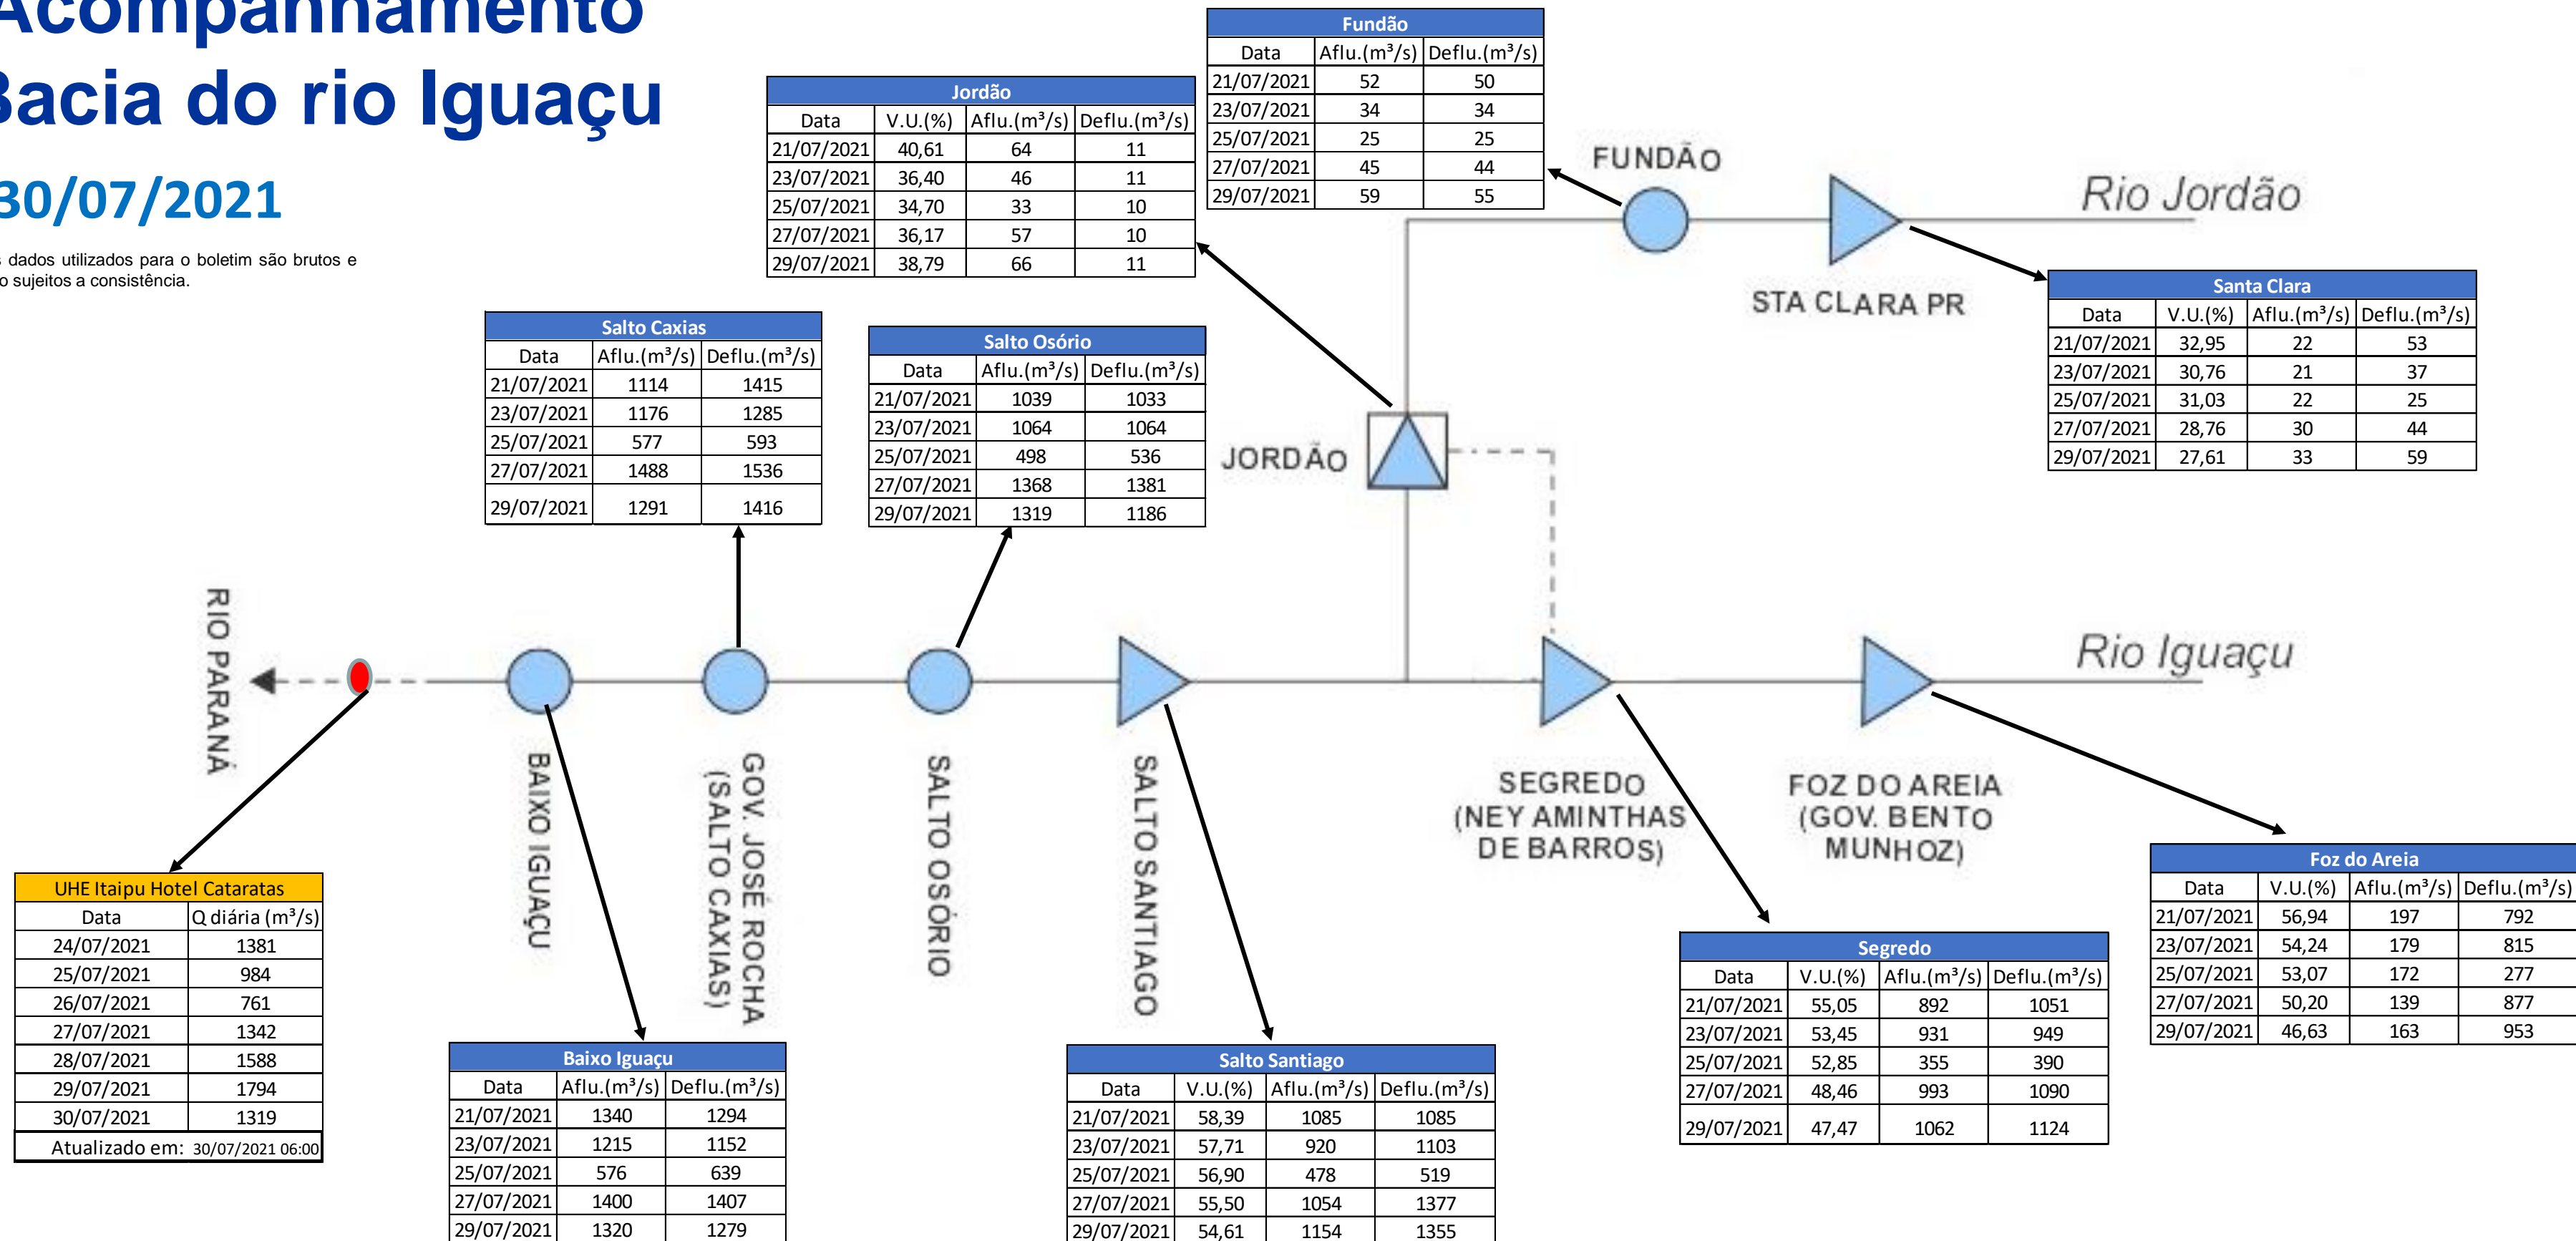

# SALA DE SITUAÇÃO

## Acompanhamento Bacia do rio Iguaçu

30/07/2021

\* Os dados utilizados para o boletim são brutos e estão sujeitos a consistência.

## Estação Fluviométrica UHE Itaipu Hotel Cataratas