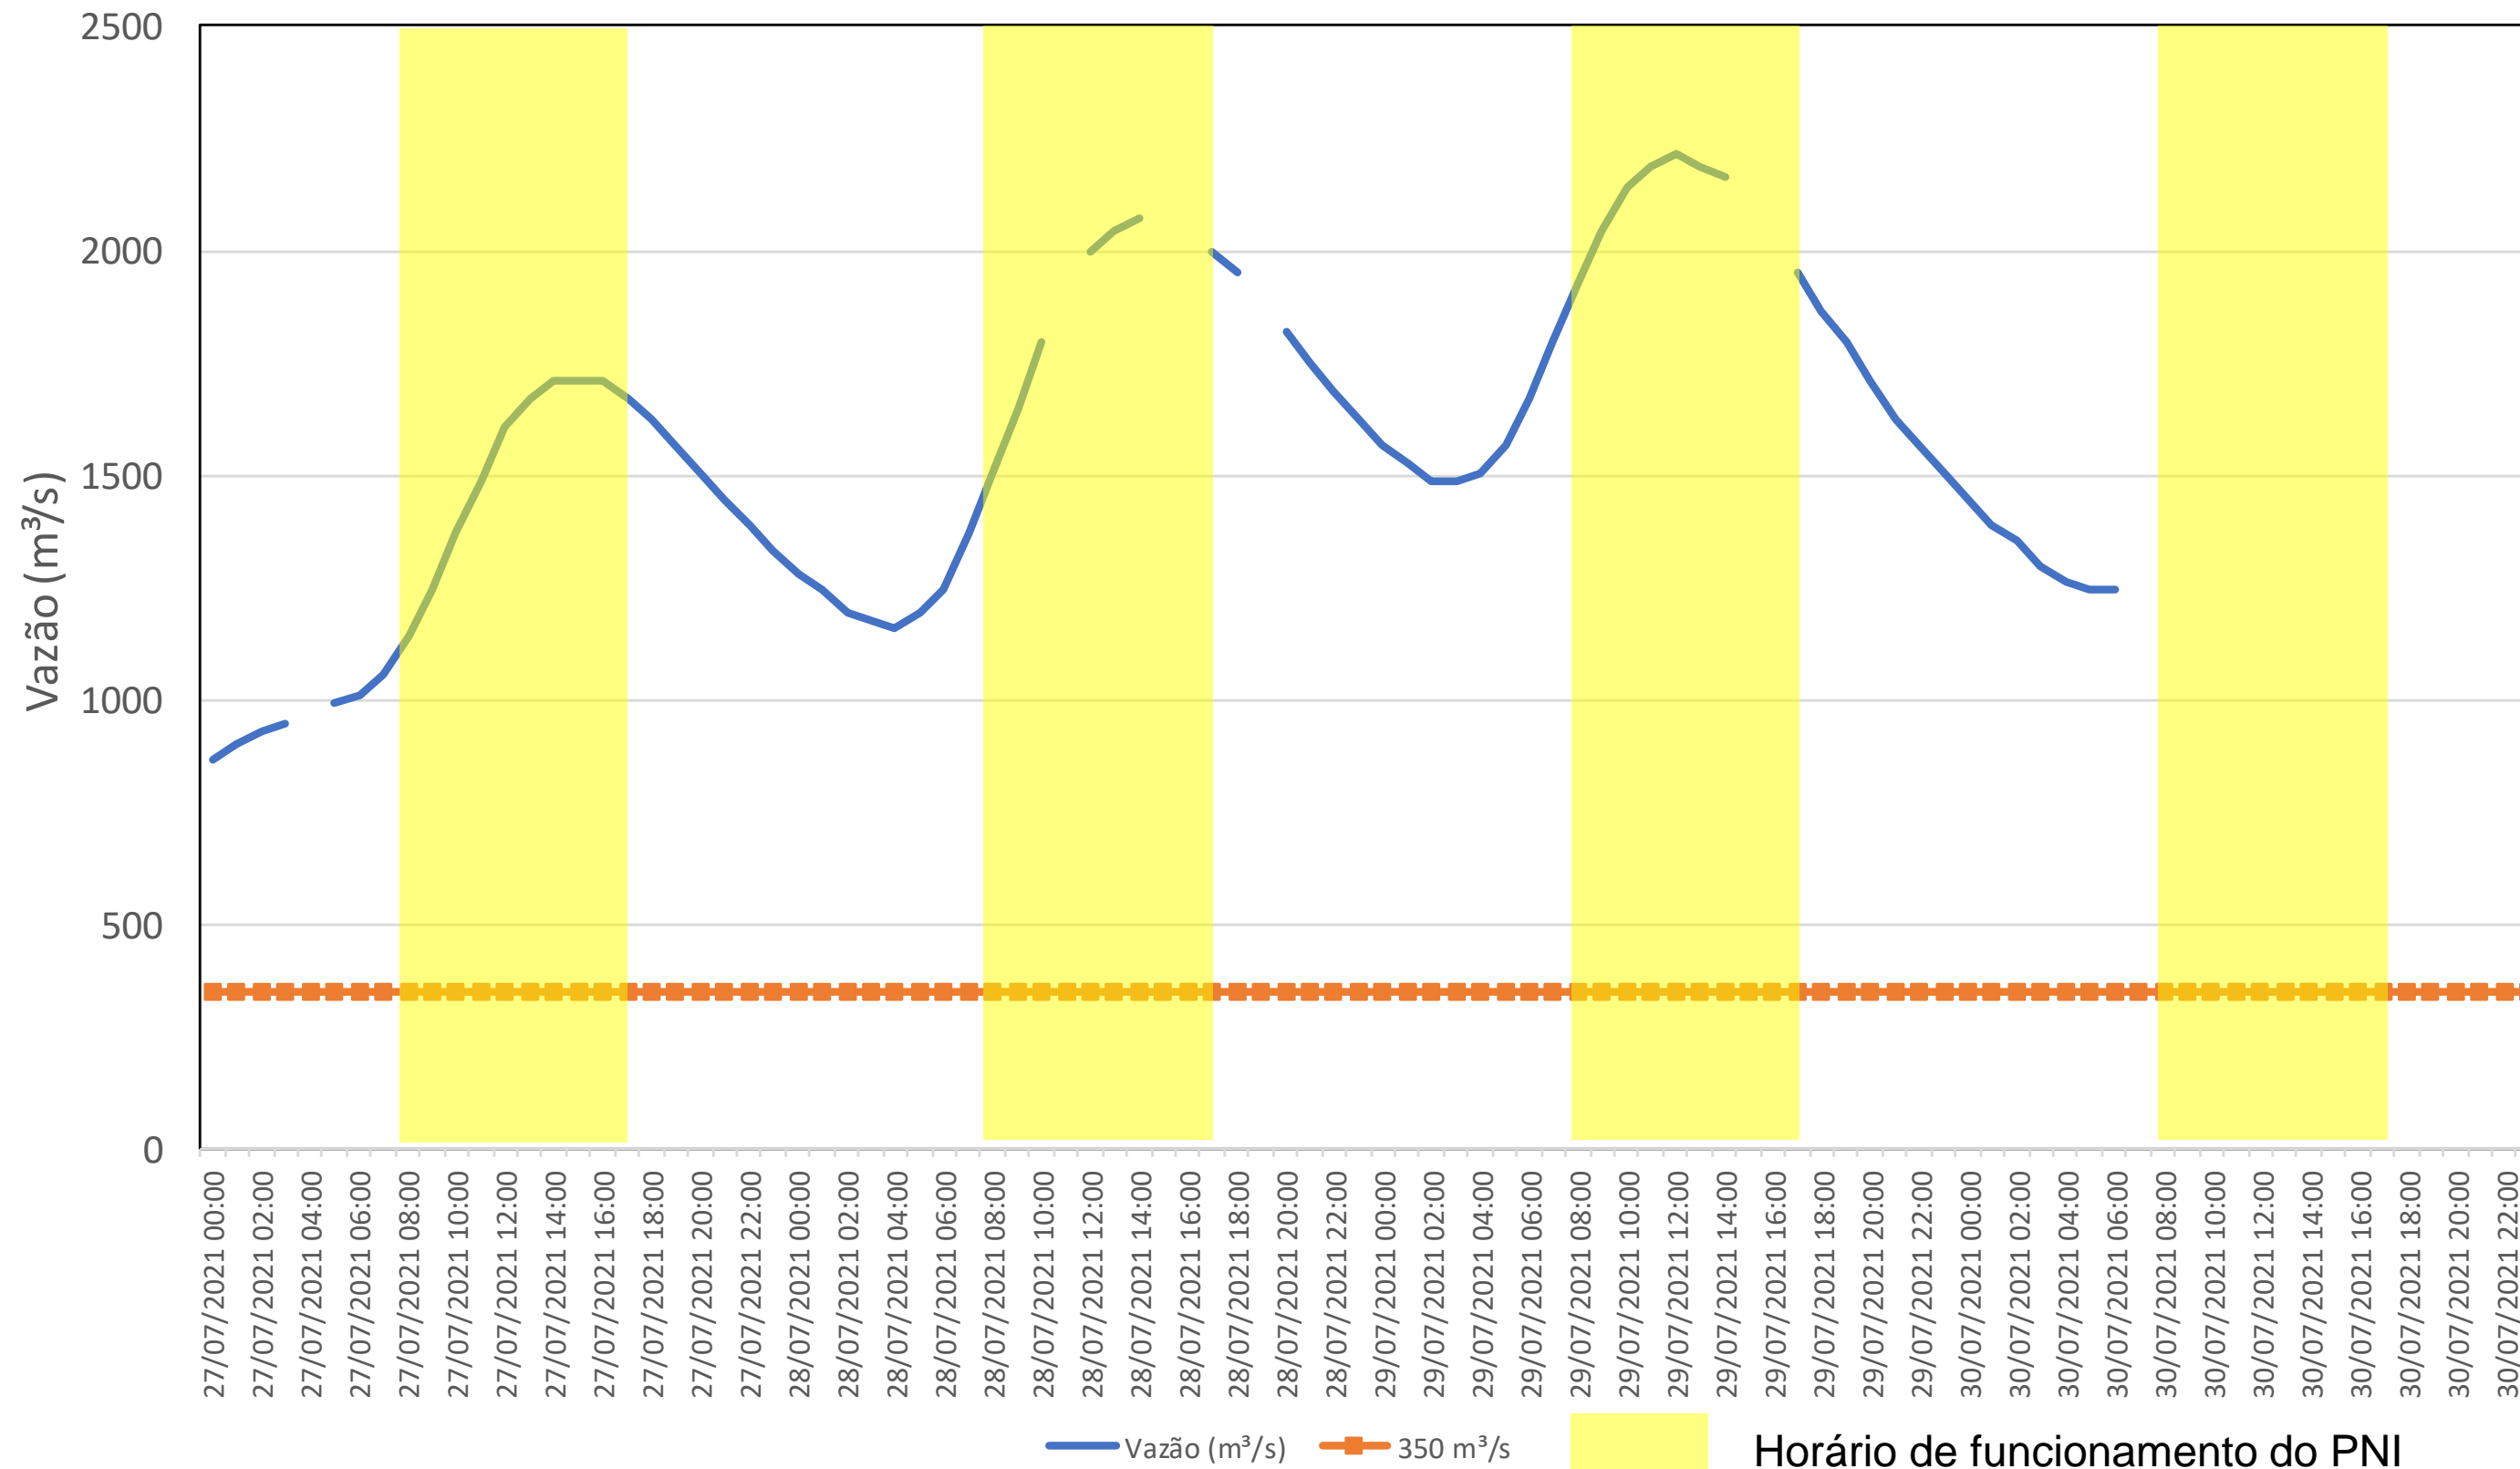

SALA DE SITUAÇÃO

Estação Fluviométrica UHE Itaipu Hotel Cataratas