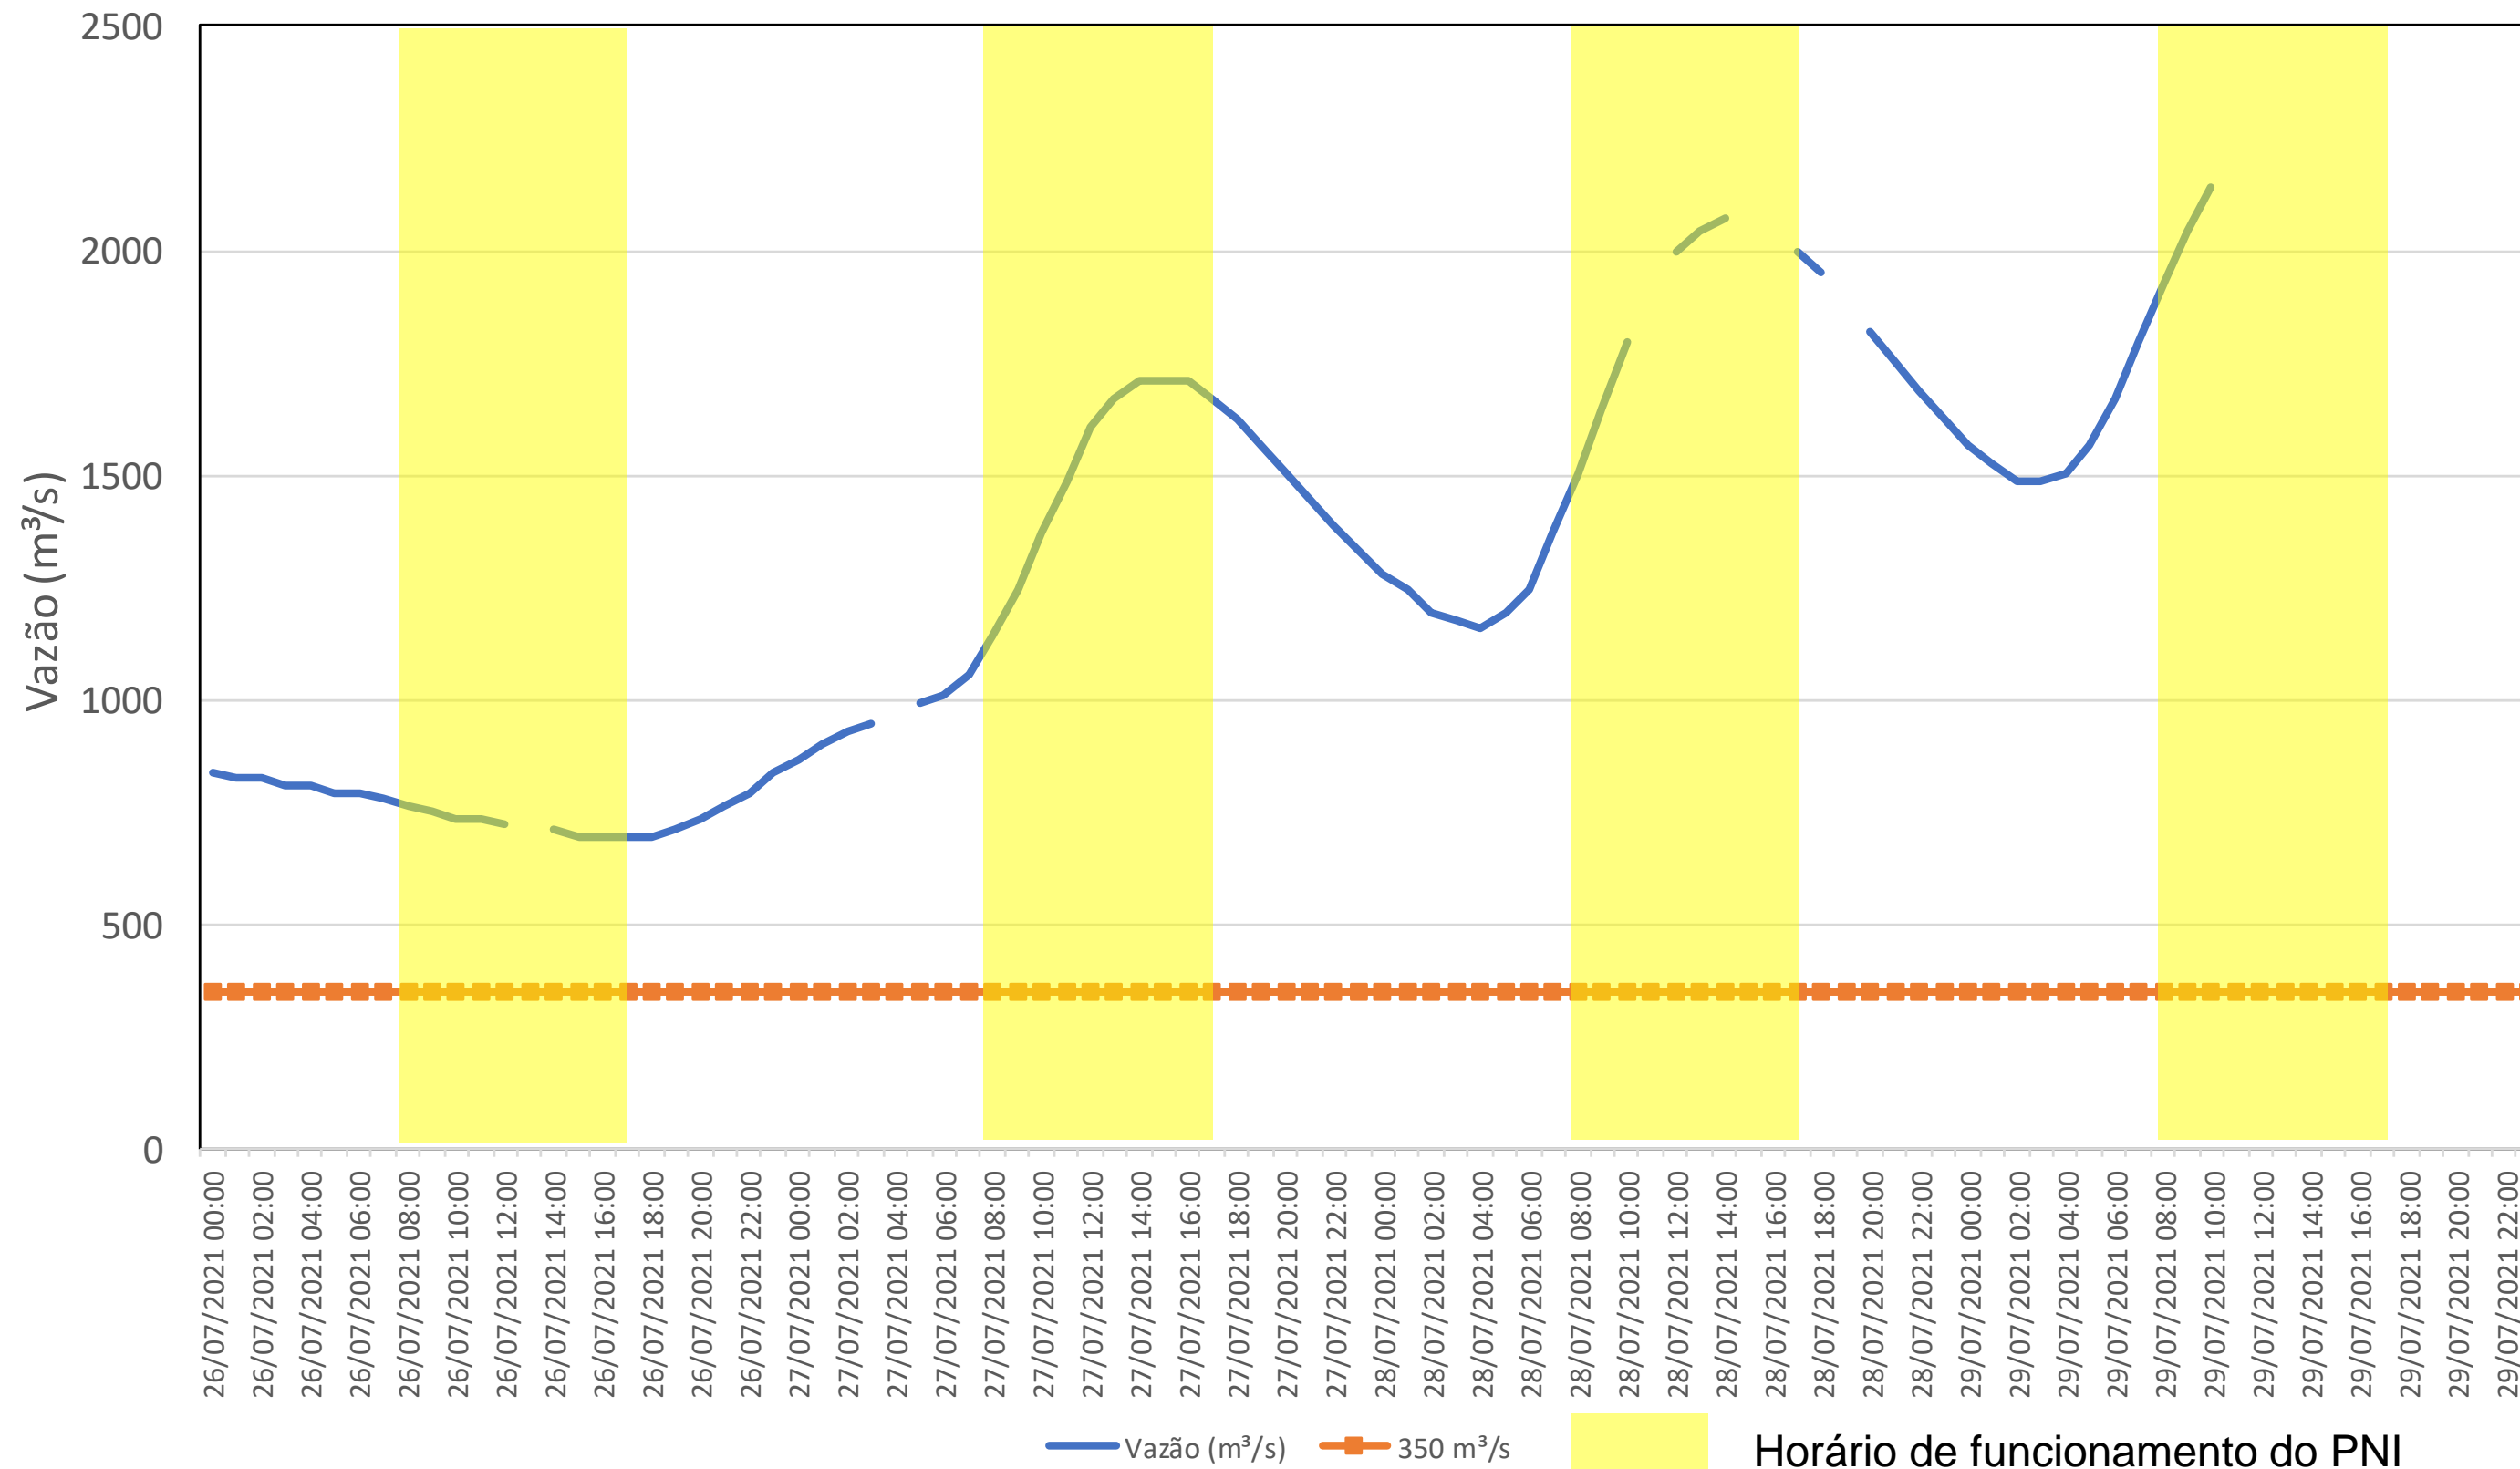

SALA DE SITUAÇÃO

Acompanhamento Bacia do rio Iguaçu

29/07/2021

* Os dados utilizados para o boletim são brutos e estão sujeitos a consistência.

SALA DE SITUAÇÃO

Estação Fluviométrica UHE Itaipu Hotel Cataratas

SALA DE SITUAÇÃO

Acompanhamento Bacia do rio Uruguai

29/07/2021

* Os dados utilizados para o boletim são brutos e estão sujeitos a consistência.