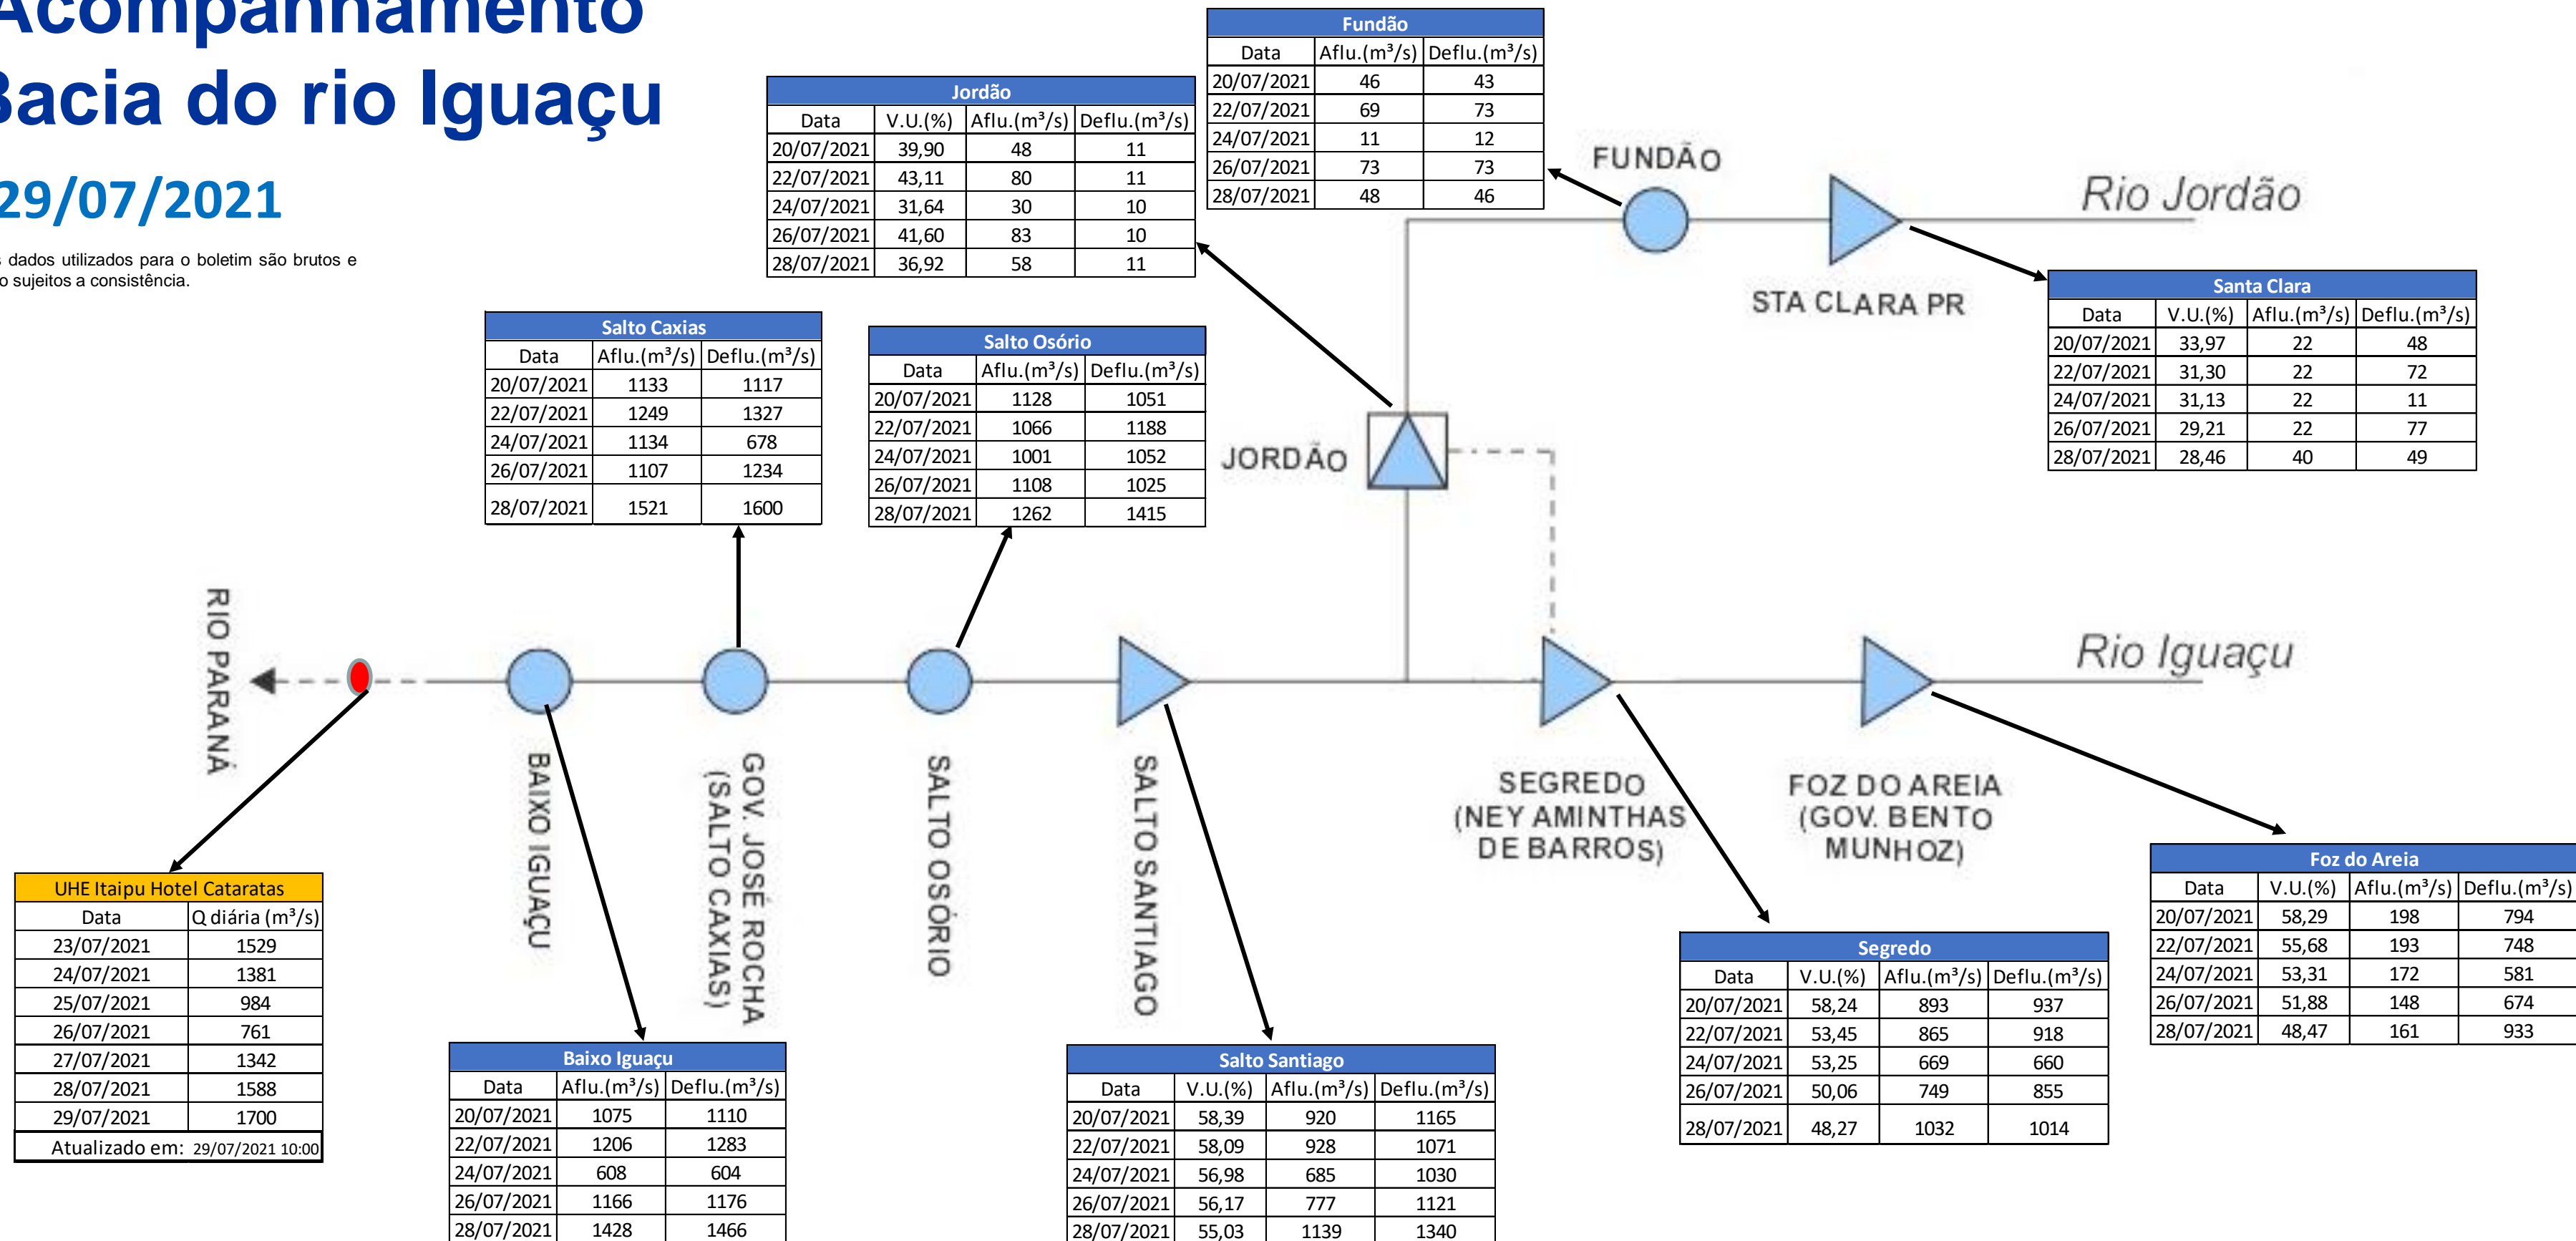

SALA DE SITUAÇÃO

Acompanhamento Bacia do rio Iguaçu

29/07/2021

* Os dados utilizados para o boletim são brutos e estão sujeitos a consistência.

SALA DE SITUAÇÃO

Estação Fluviométrica UHE Itaipu Hotel Cataratas

SALA DE SITUAÇÃO

Acompanhamento Bacia do rio Uruguai

29/07/2021

* Os dados utilizados para o boletim são brutos e estão sujeitos a consistência.