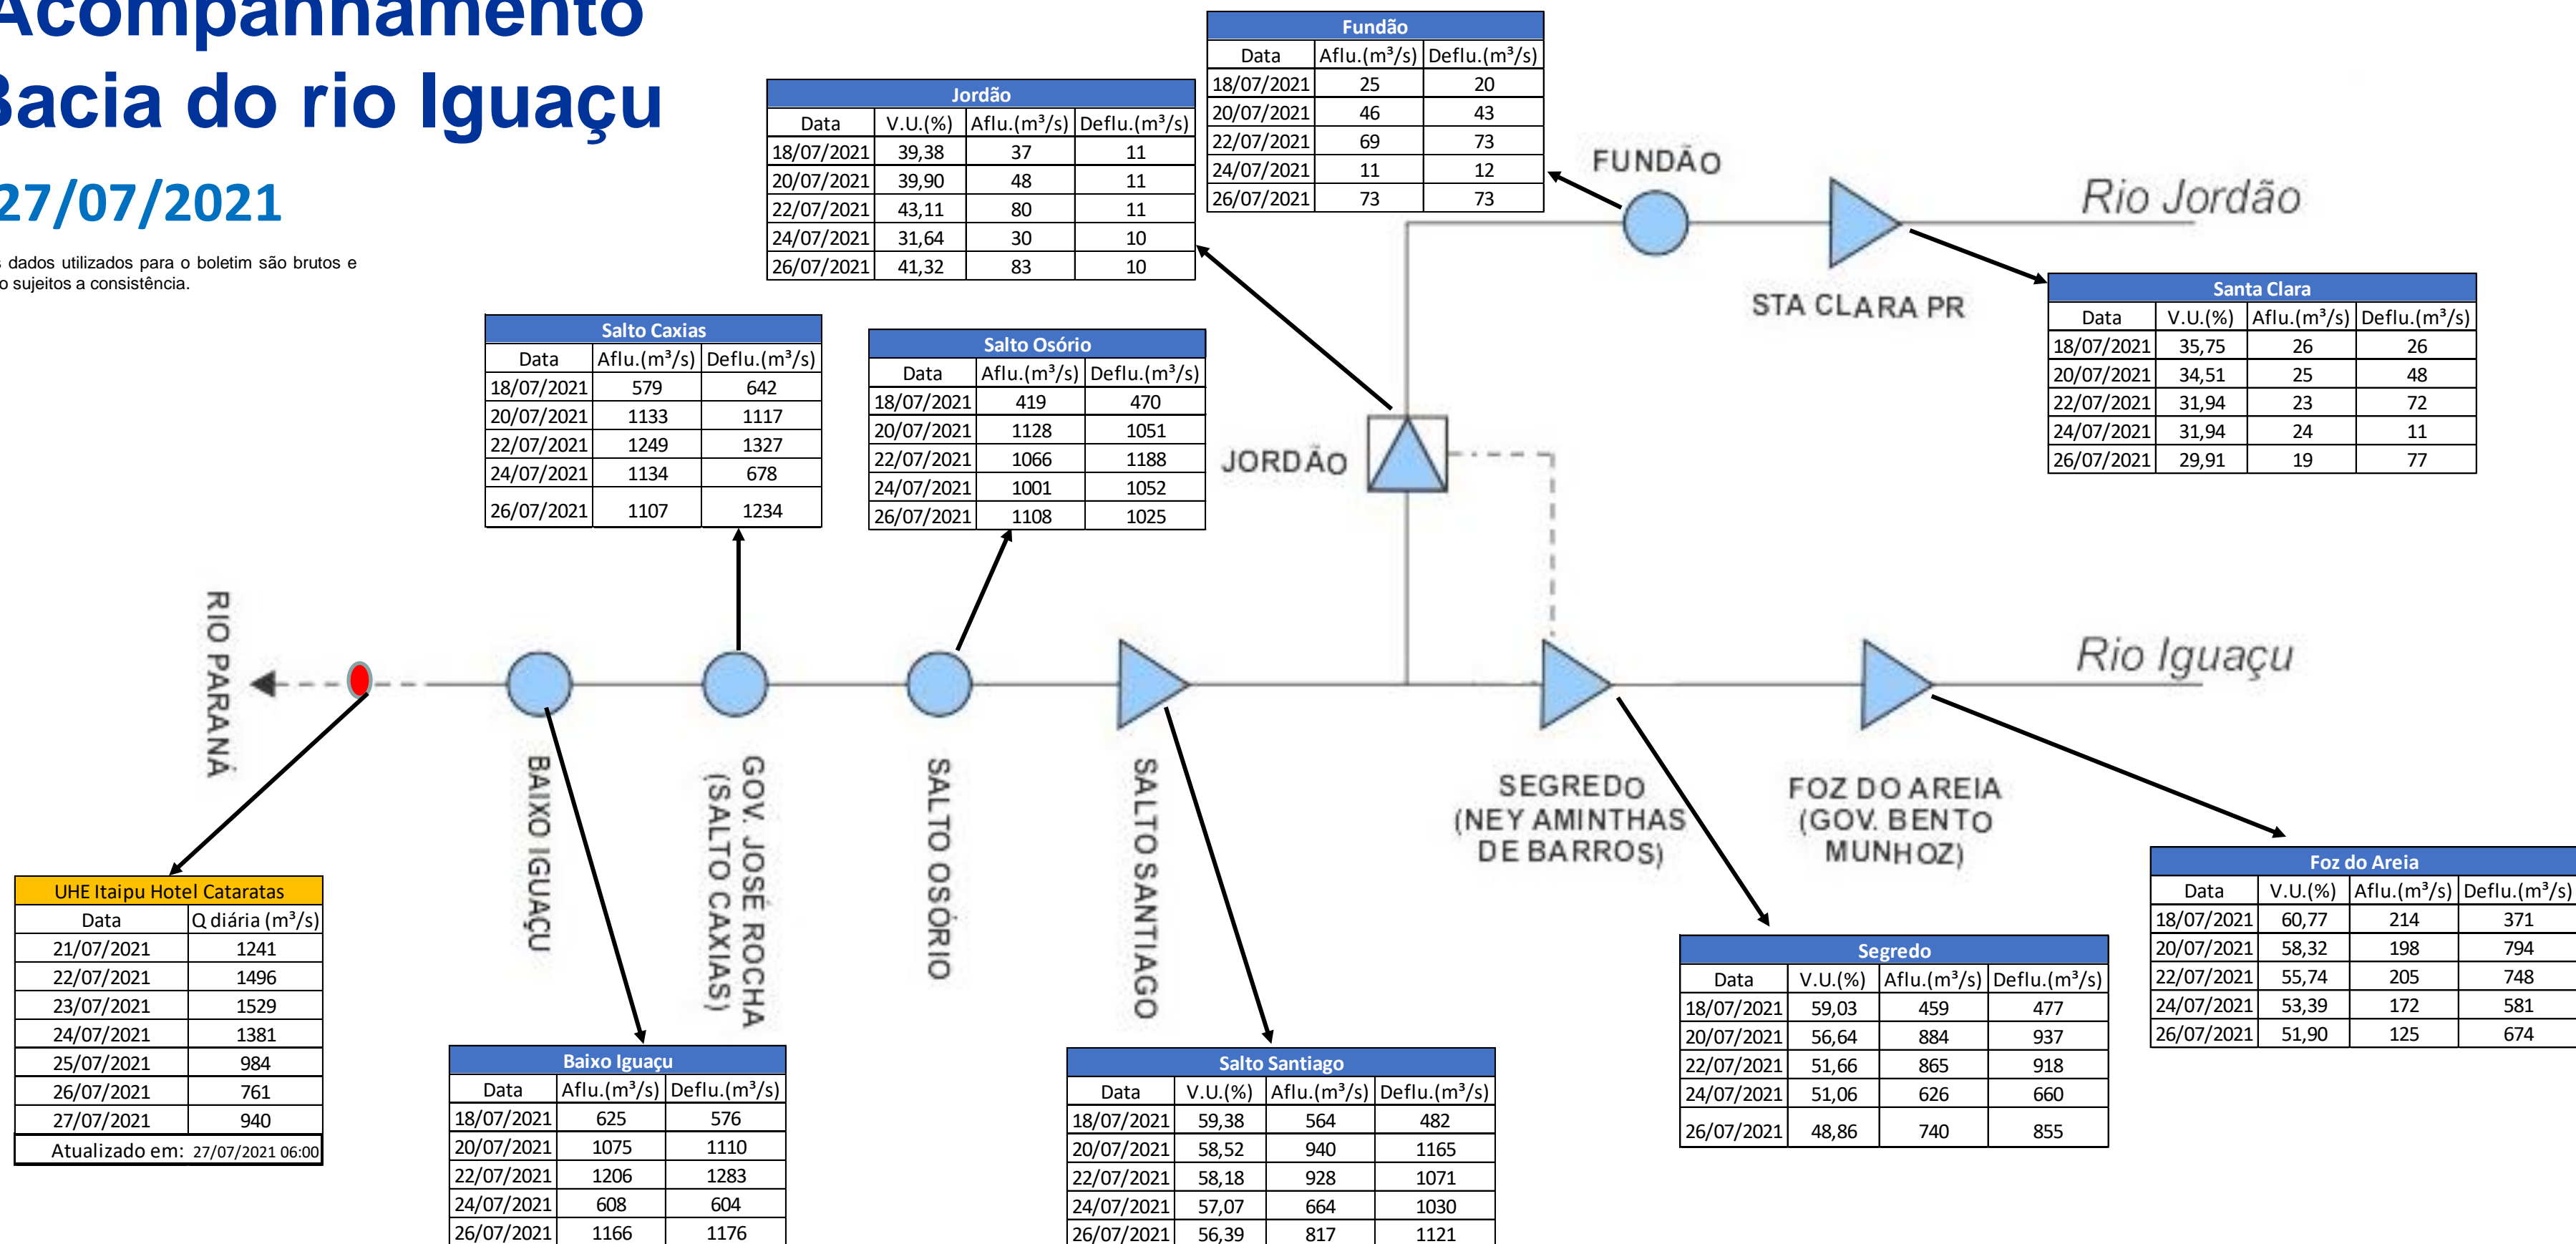

SALA DE SITUAÇÃO

Acompanhamento Bacia do rio Iguaçu

27/07/2021

* Os dados utilizados para o boletim são brutos e estão sujeitos a consistência.

SALA DE SITUAÇÃO

Estação Fluviométrica UHE Itaipu Hotel Cataratas

SALA DE SITUAÇÃO

Acompanhamento Bacia do rio Uruguai

27/07/2021

* Os dados utilizados para o boletim são brutos e estão sujeitos a consistência.