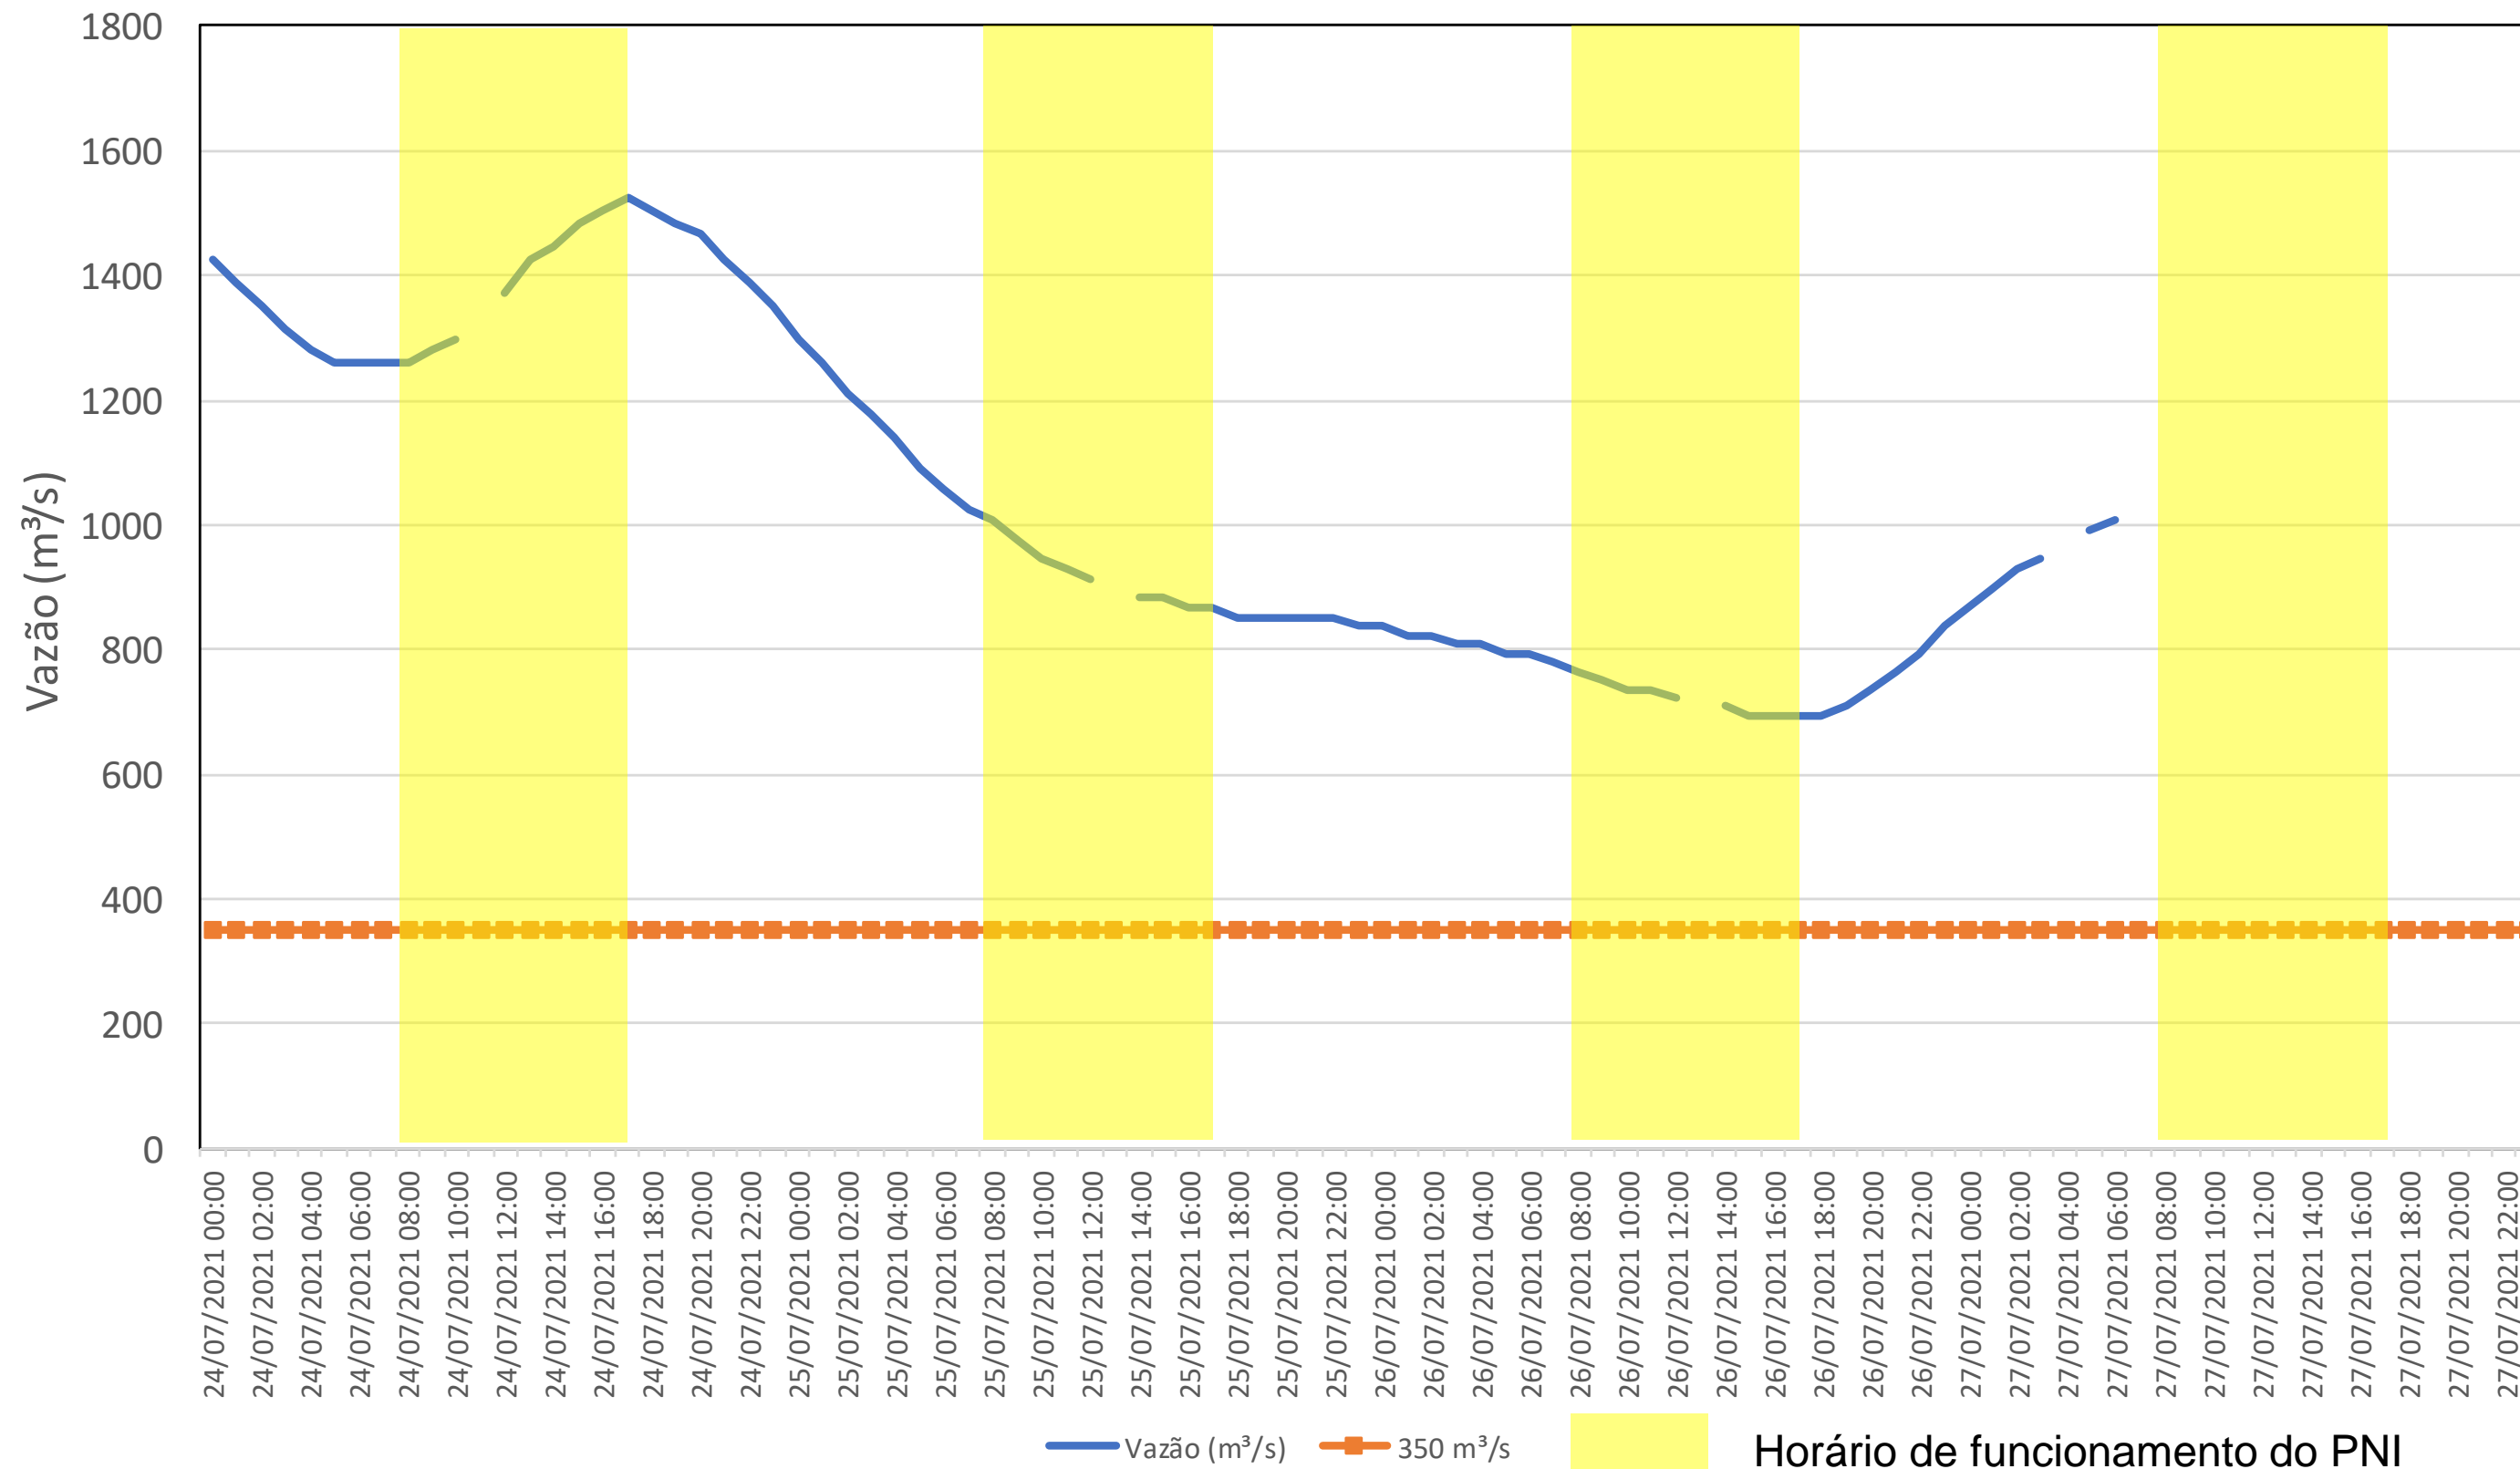

SALA DE SITUAÇÃO

Acompanhamento Bacia do rio Iguaçu

27/07/2021

* Os dados utilizados para o boletim são brutos e estão sujeitos a consistência.

SALA DE SITUAÇÃO

Estação Fluviométrica UHE Itaipu Hotel Cataratas

SALA DE SITUAÇÃO

Acompanhamento Bacia do rio Uruguai

27/07/2021

* Os dados utilizados para o boletim são brutos e estão sujeitos a consistência.