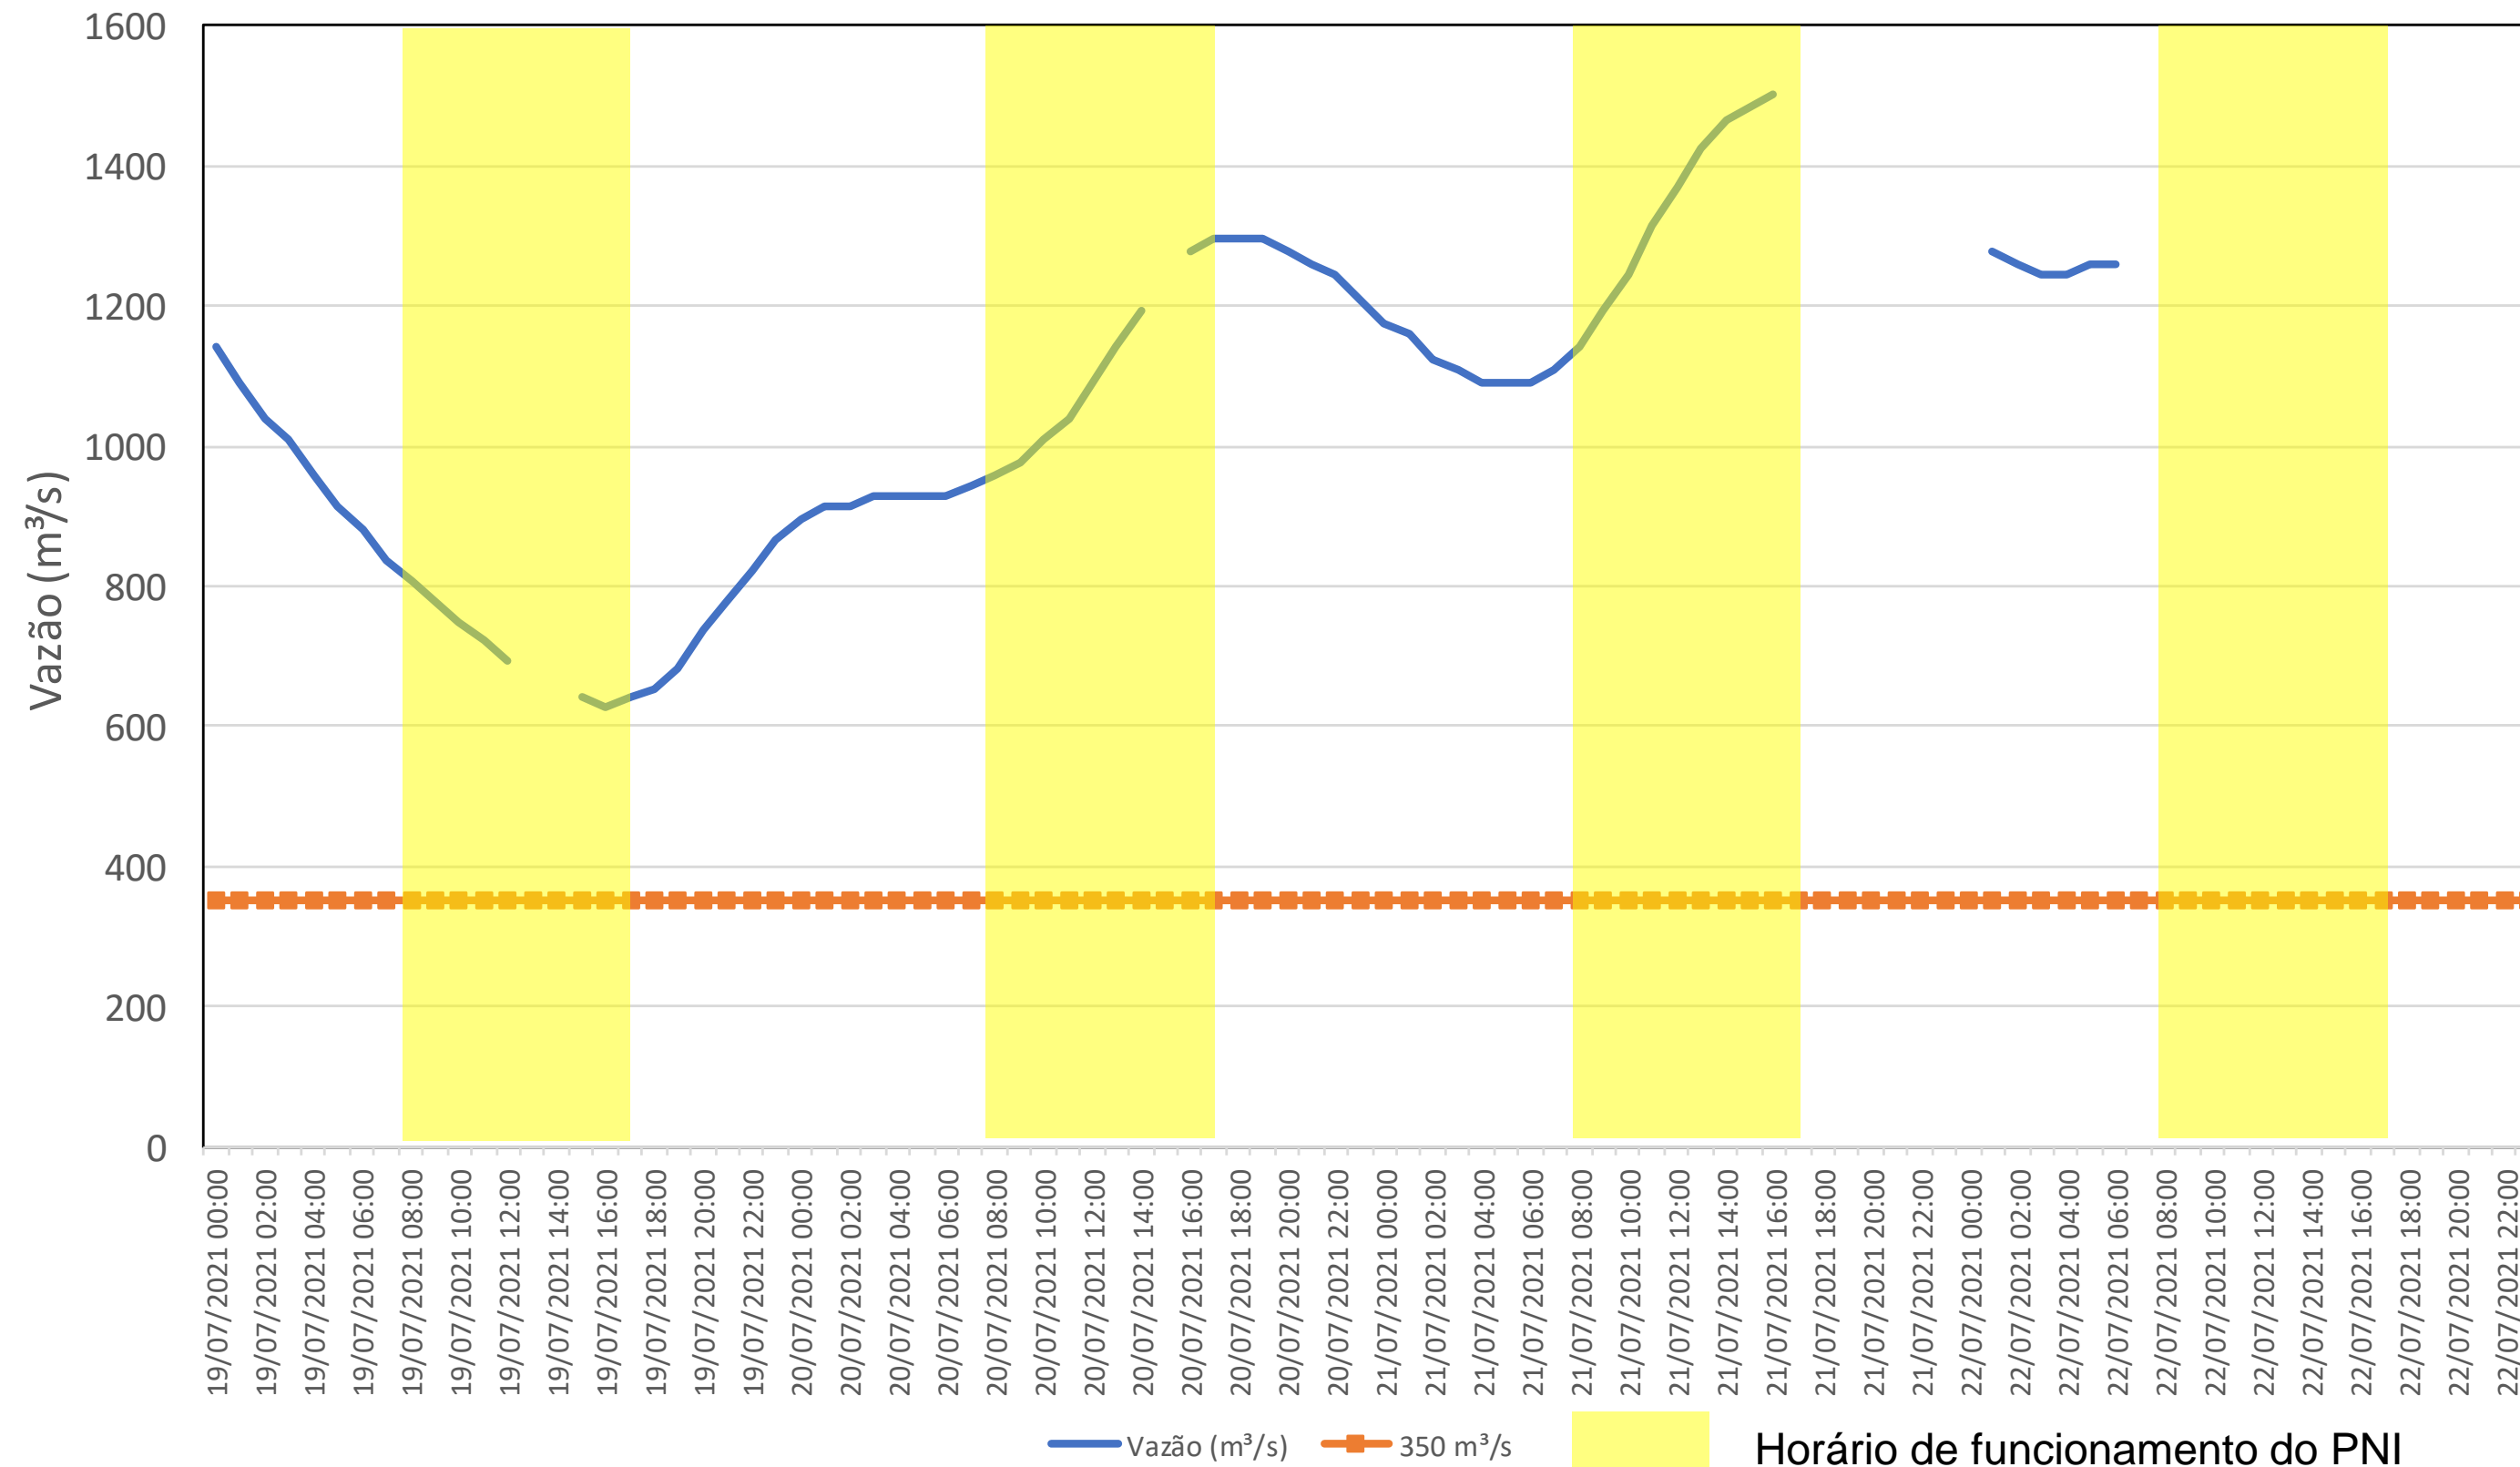

SALA DE SITUAÇÃO

Estação Fluviométrica UHE Itaipu Hotel Cataratas