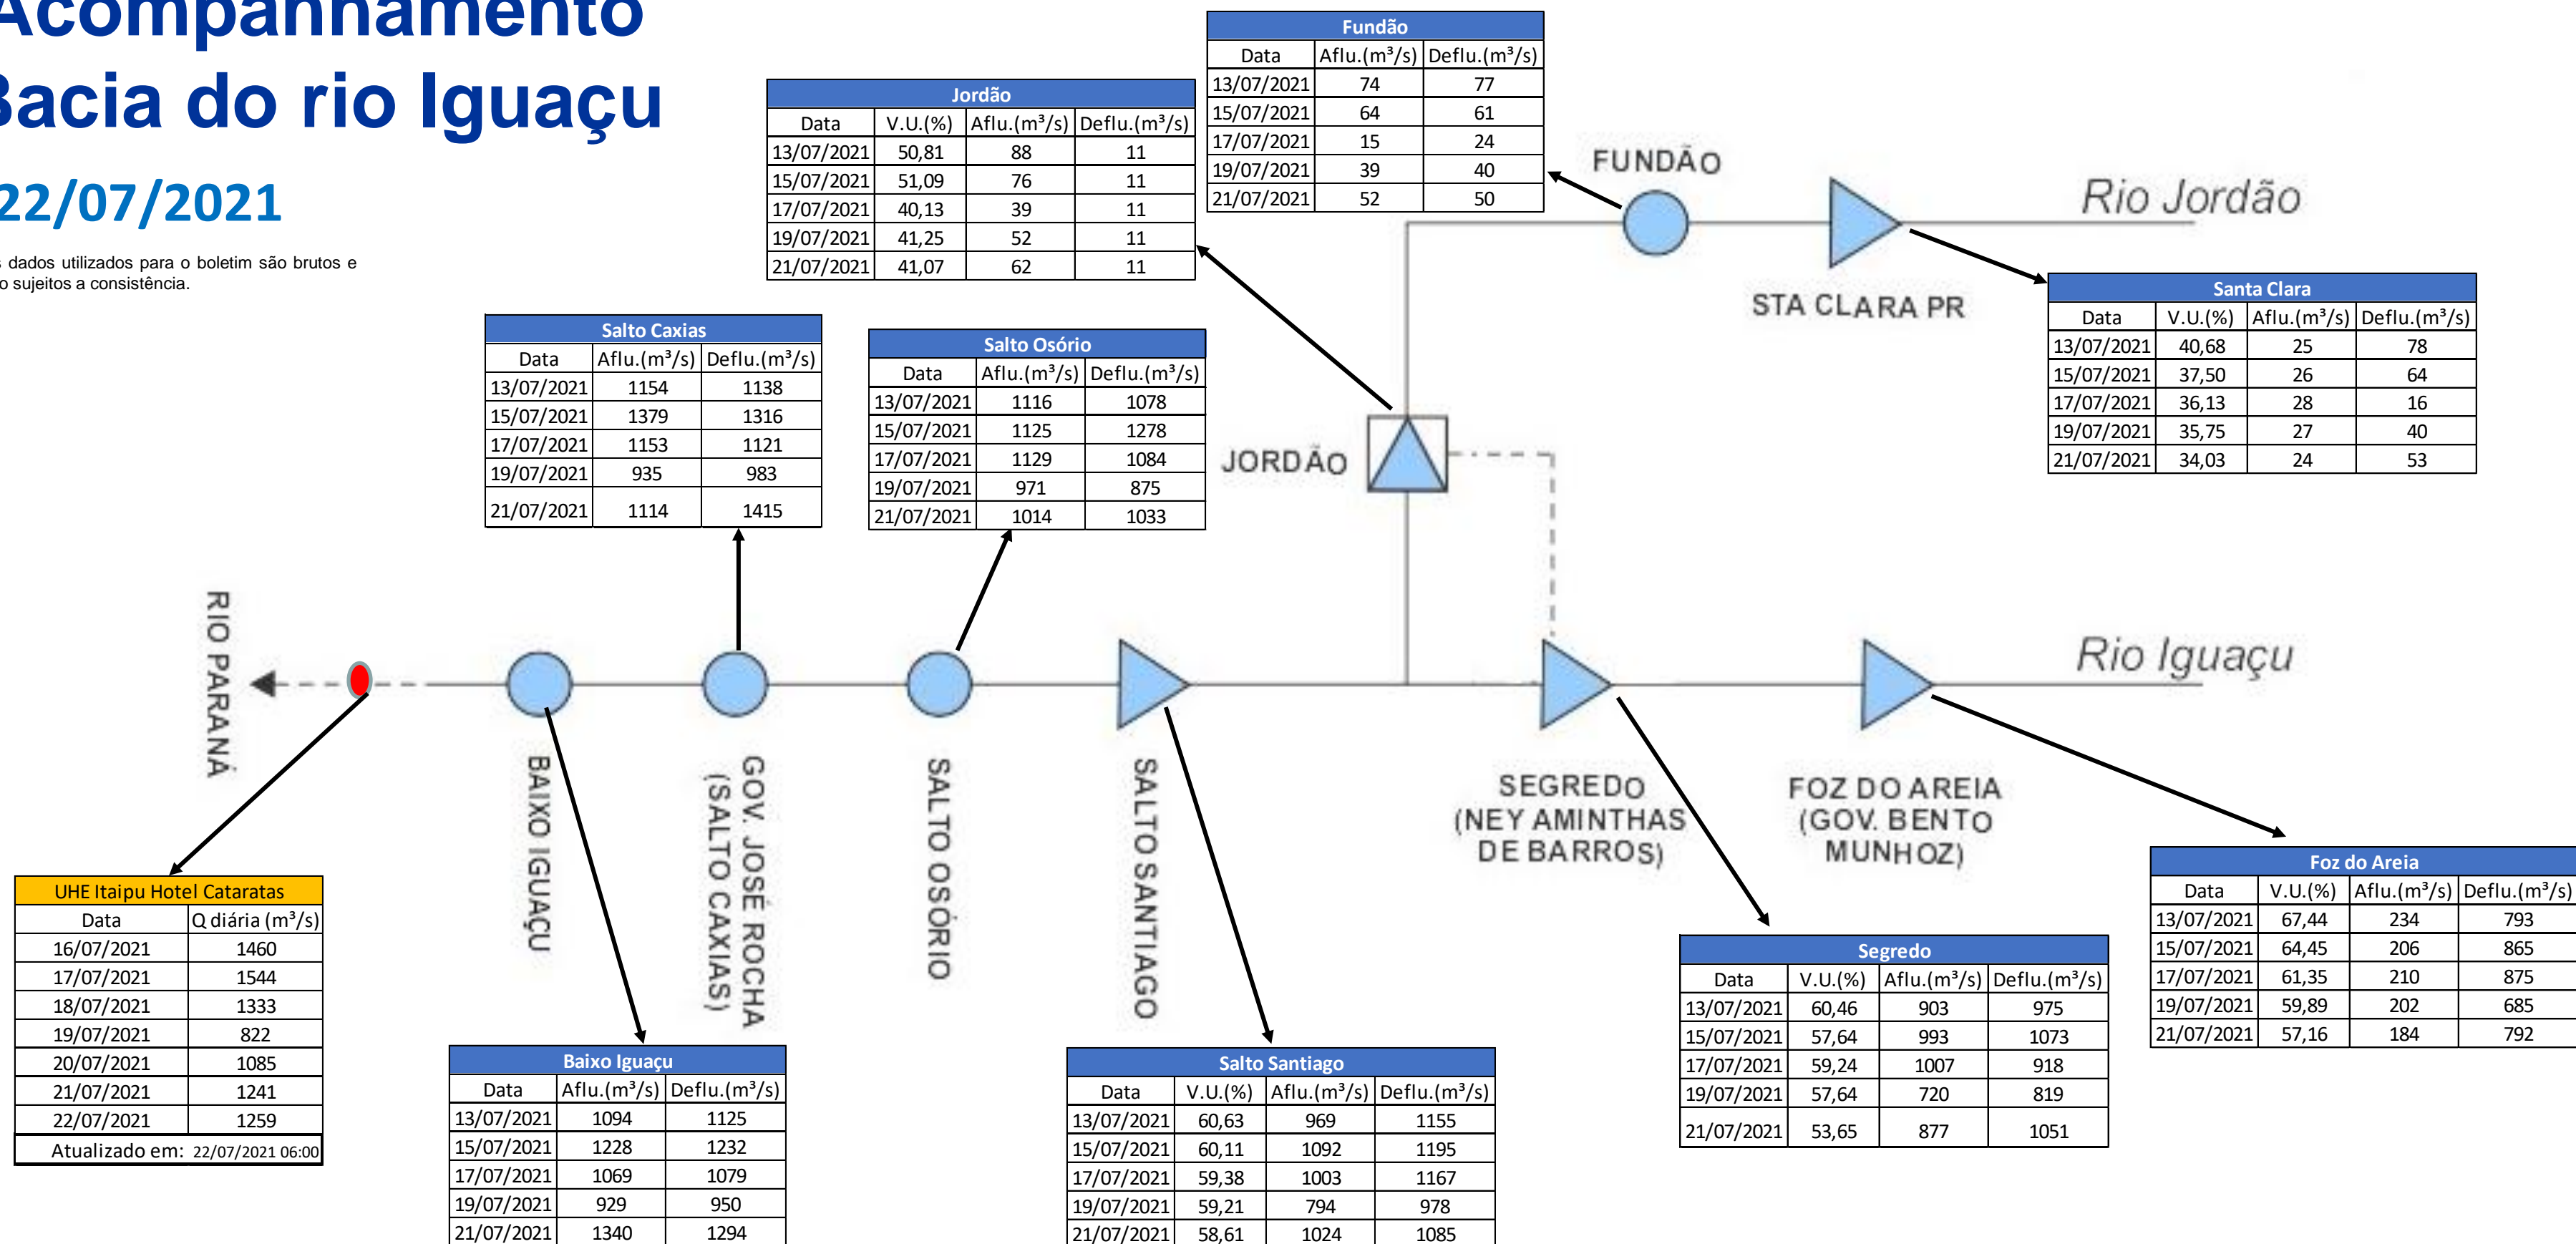

# SALA DE SITUAÇÃO

## Acompanhamento Bacia do rio Iguaçu

22/07/2021

\* Os dados utilizados para o boletim são brutos e estão sujeitos a consistência.

## Estação Fluviométrica UHE Itaipu Hotel Cataratas