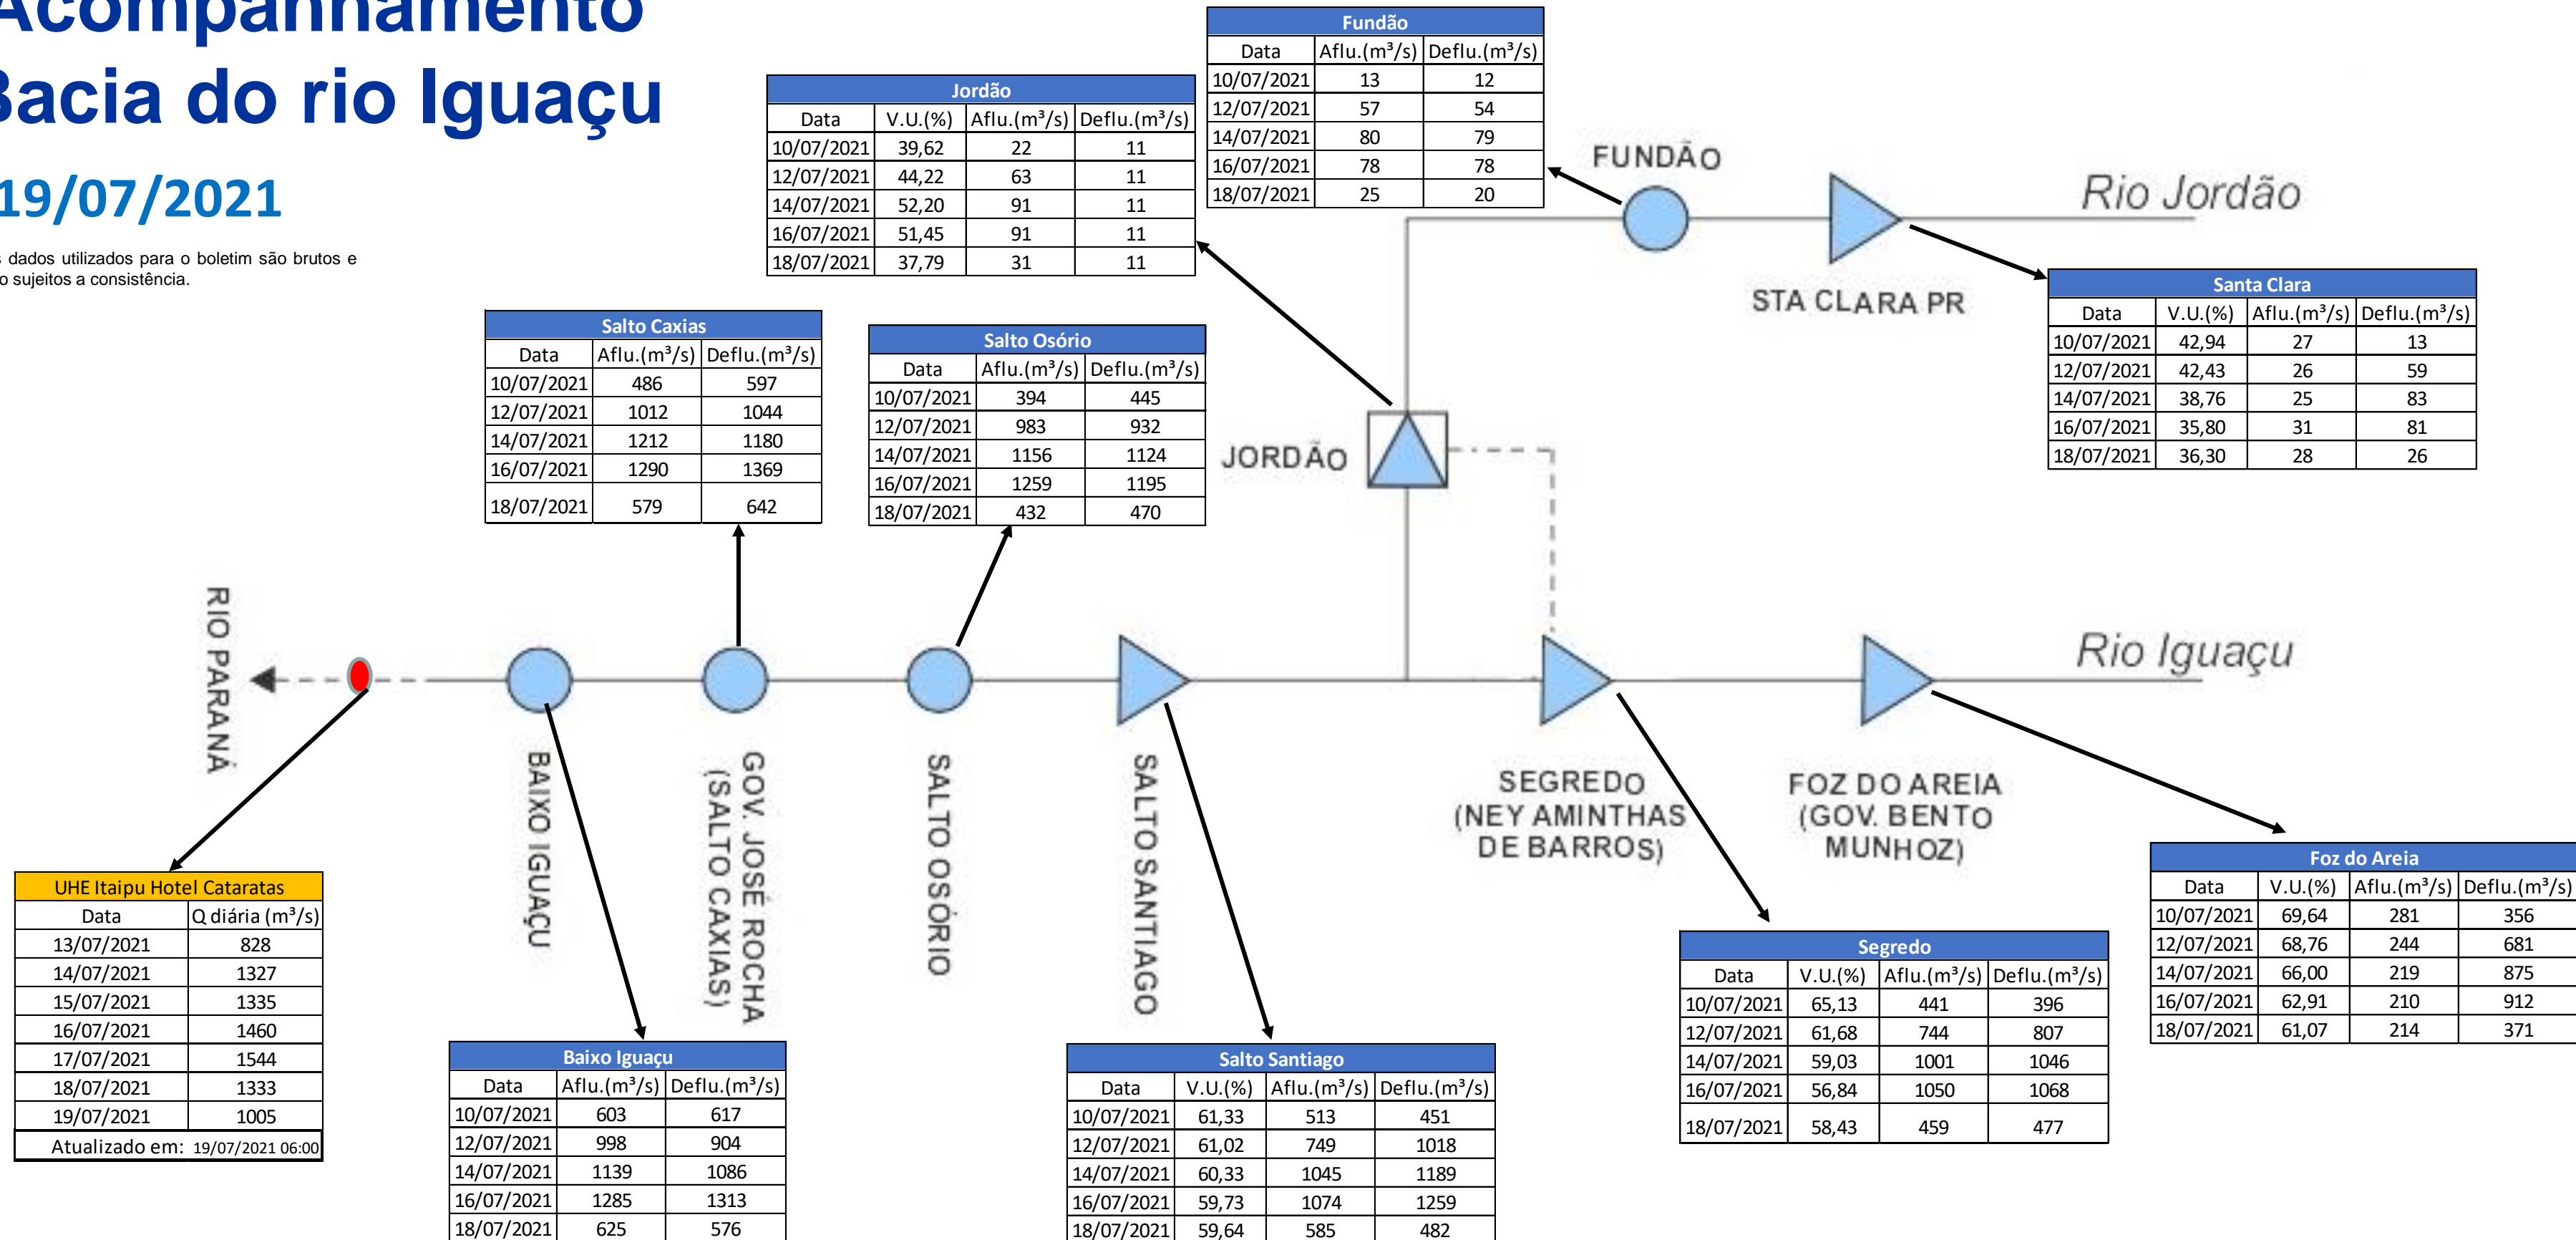

SALA DE SITUAÇÃO

Acompanhamento Bacia do rio Iguaçu

19/07/2021

* Os dados utilizados para o boletim são brutos e estão sujeitos a consistência.

SALA DE SITUAÇÃO

Estação Fluviométrica UHE Itaipu Hotel Cataratas

SALA DE SITUAÇÃO

Acompanhamento Bacia do rio Uruguai

19/07/2021

* Os dados utilizados para o boletim são brutos e estão sujeitos a consistência.