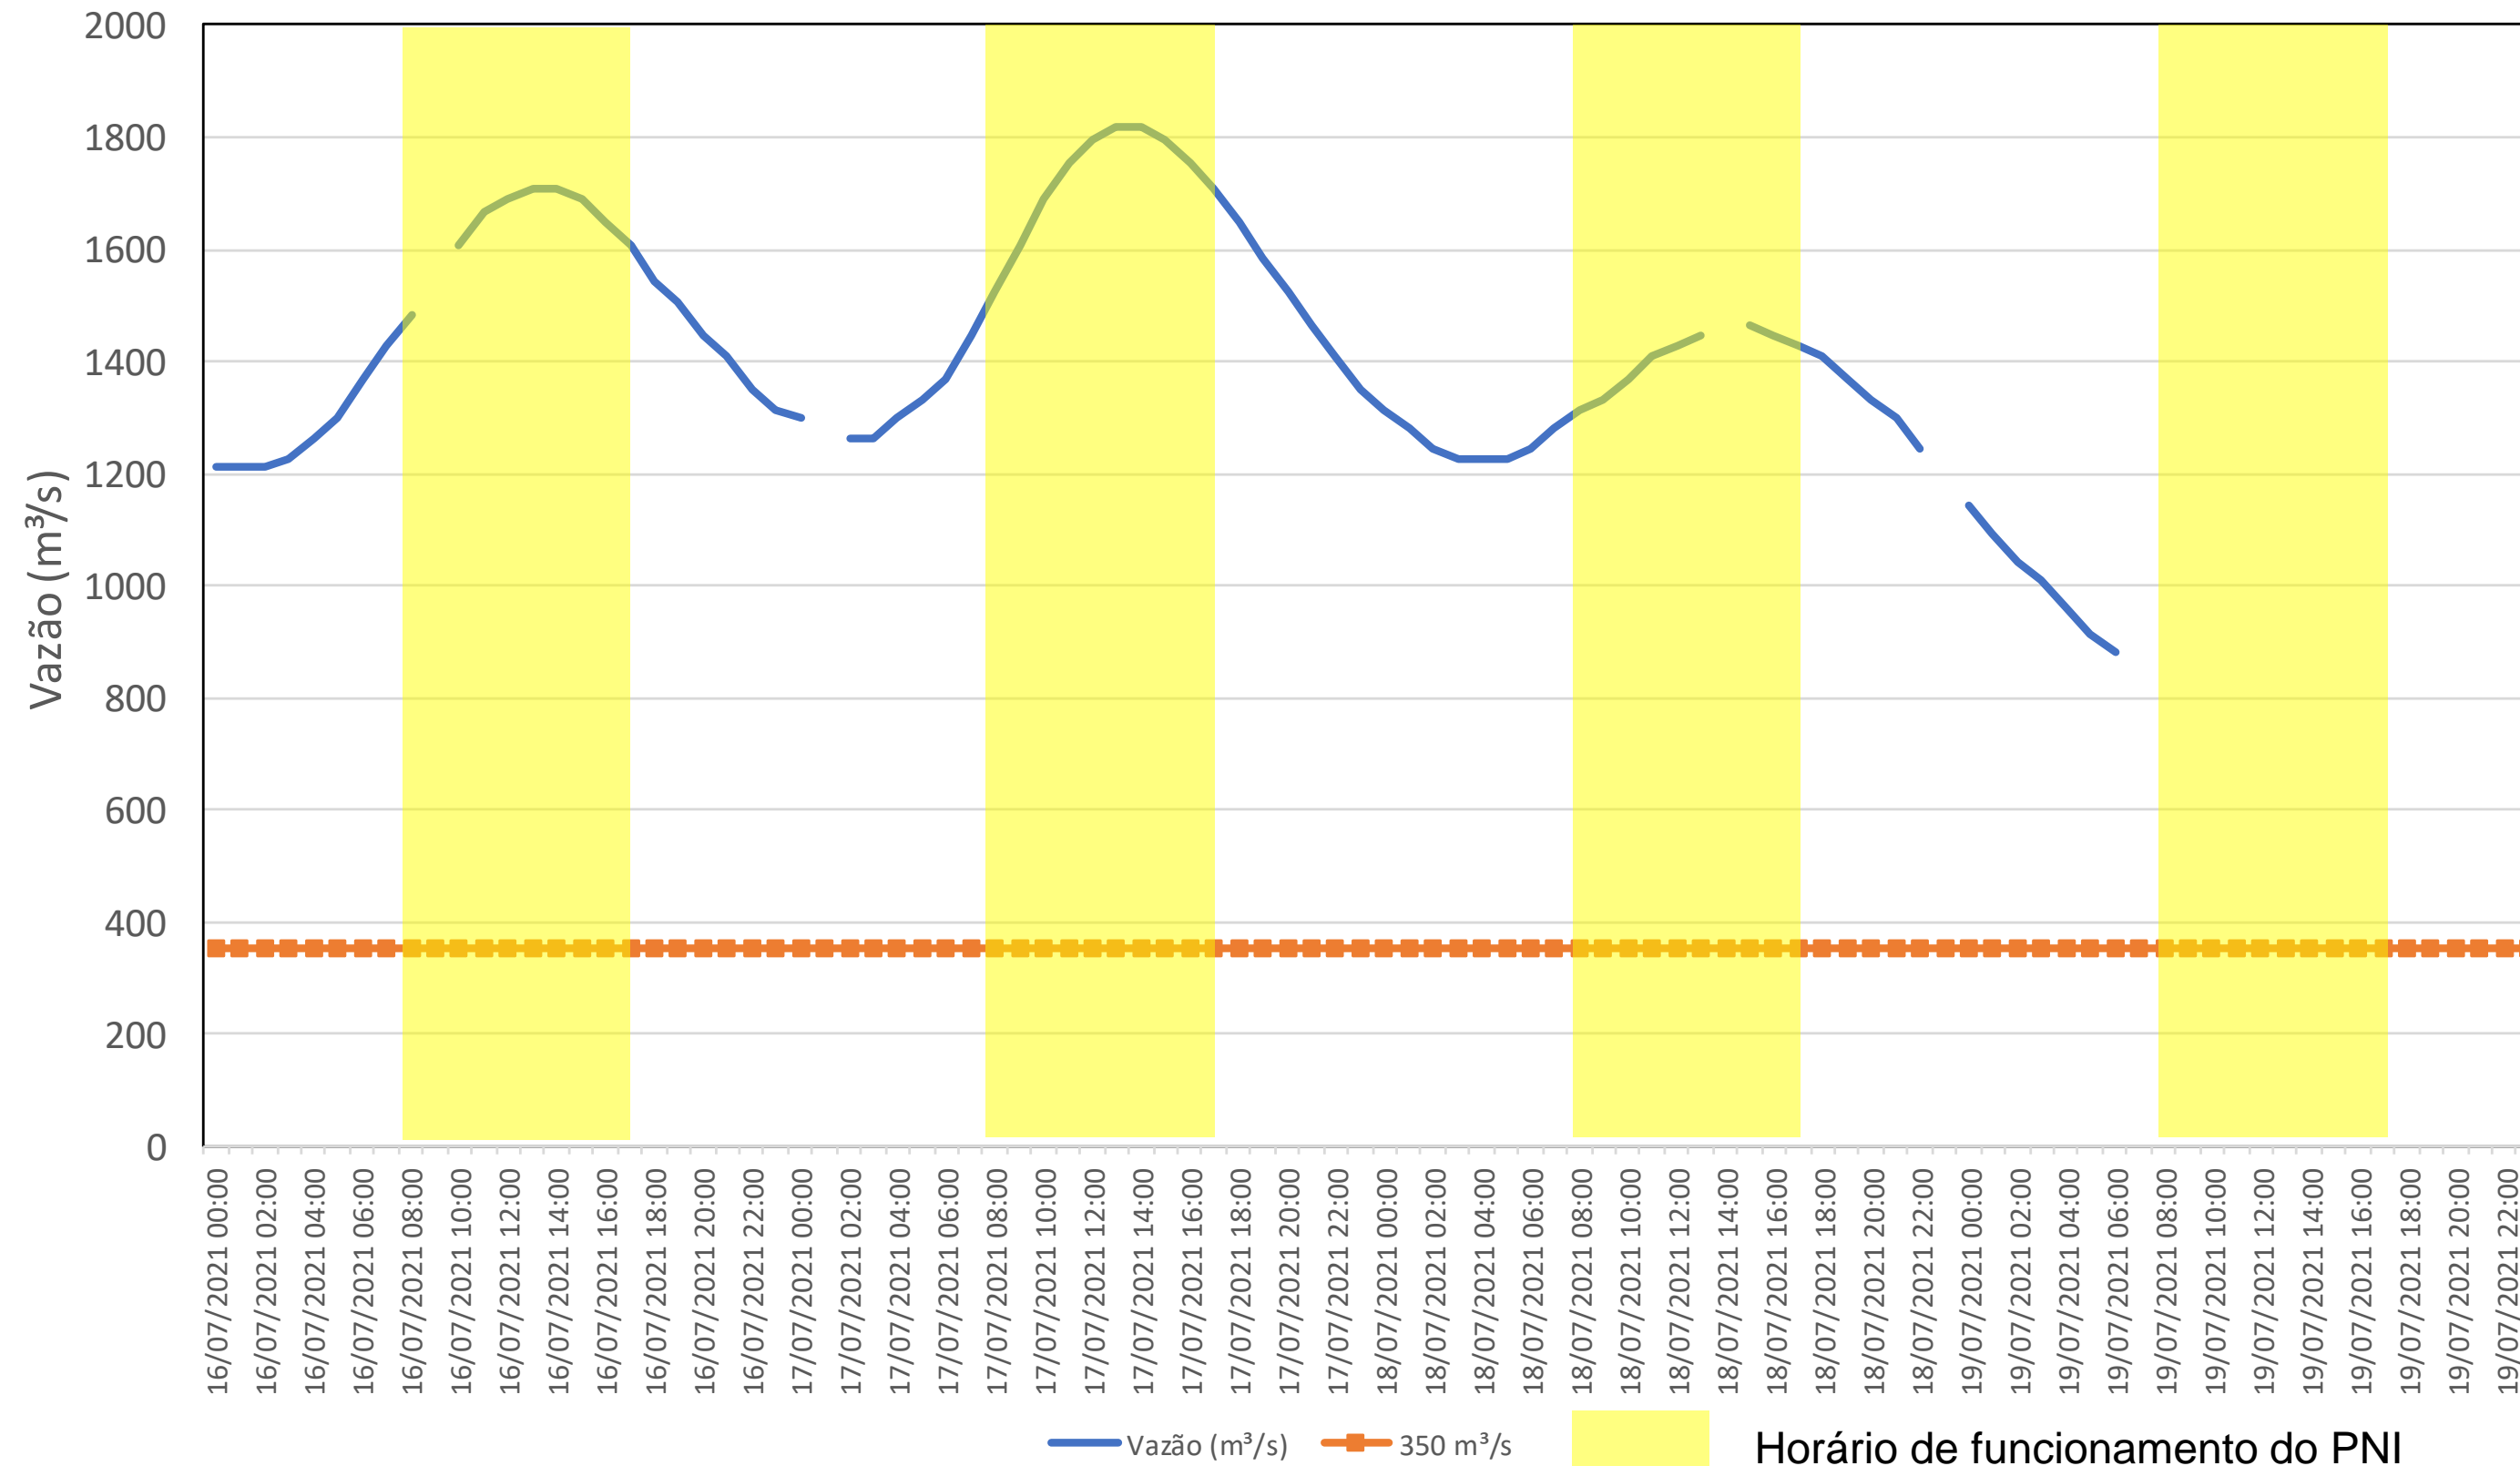

SALA DE SITUAÇÃO

Acompanhamento Bacia do rio Iguaçu

19/07/2021

* Os dados utilizados para o boletim são brutos e estão sujeitos a consistência.

SALA DE SITUAÇÃO

Estação Fluviométrica UHE Itaipu Hotel Cataratas

SALA DE SITUAÇÃO

Acompanhamento Bacia do rio Uruguai

19/07/2021

* Os dados utilizados para o boletim são brutos e estão sujeitos a consistência.