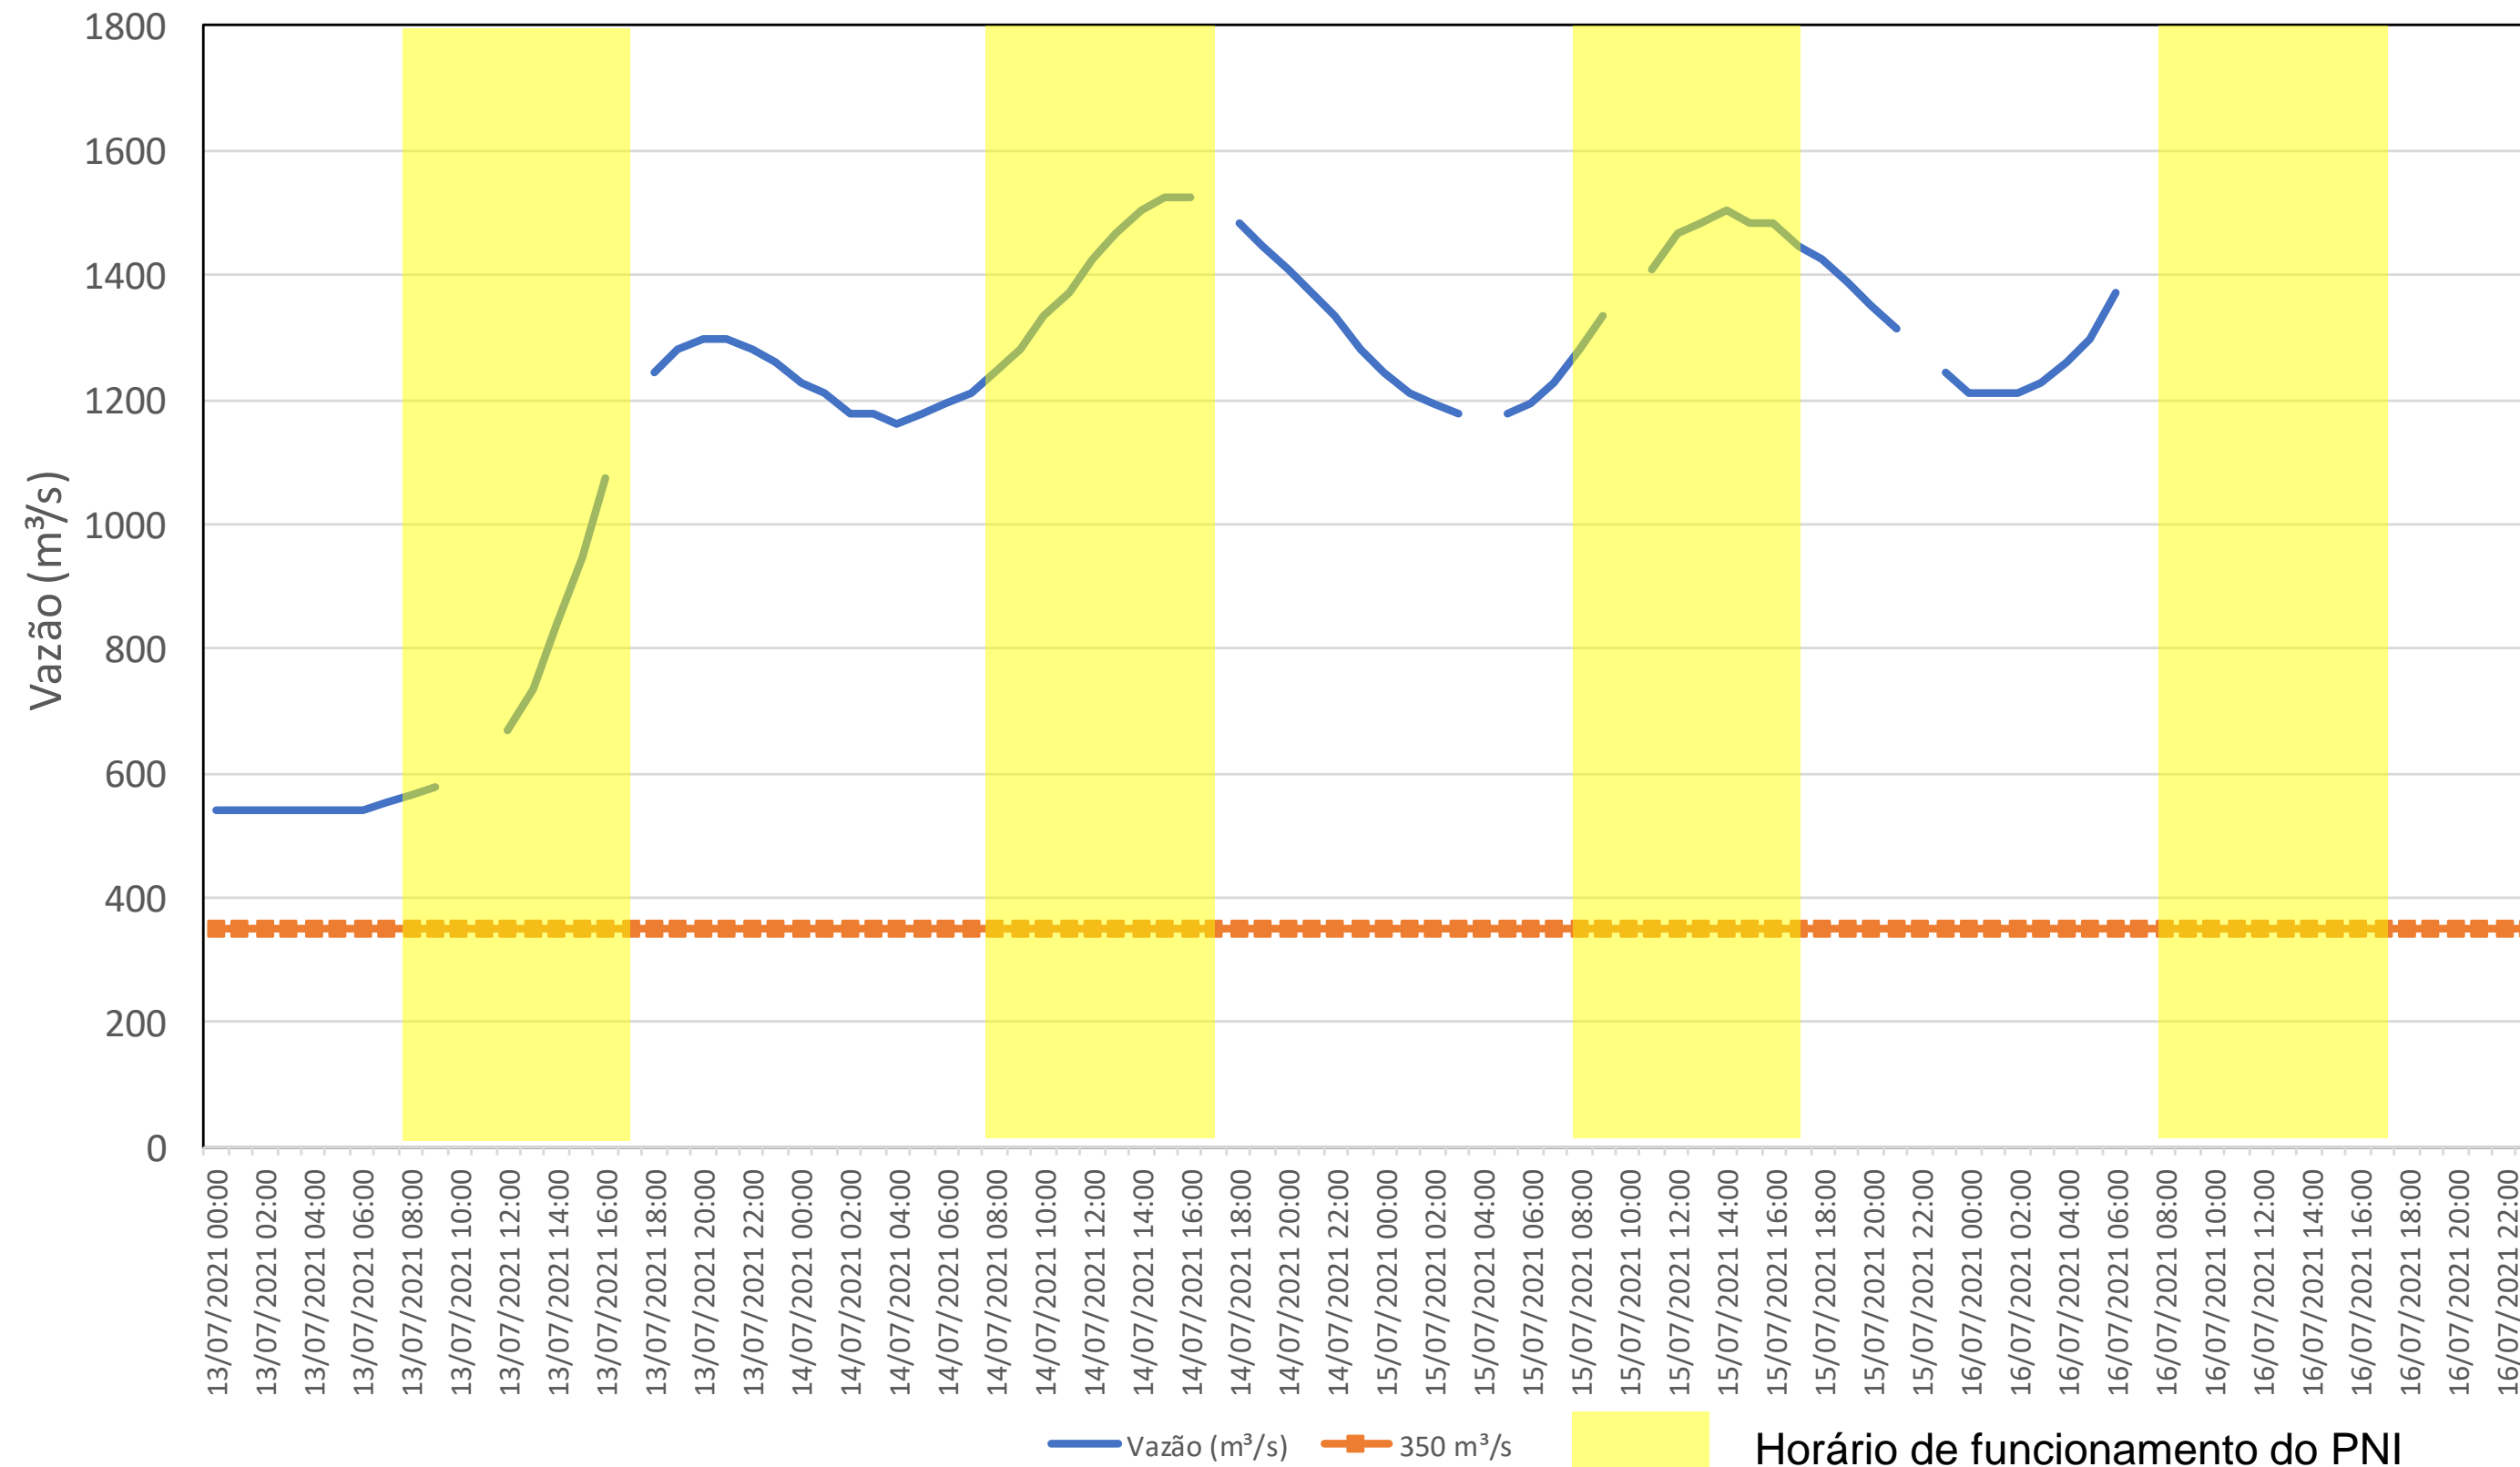

SALA DE SITUAÇÃO

Acompanhamento Bacia do rio Iguaçu

16/07/2021

* Os dados utilizados para o boletim são brutos e estão sujeitos a consistência.

SALA DE SITUAÇÃO

Estação Fluviométrica UHE Itaipu Hotel Cataratas

SALA DE SITUAÇÃO

Acompanhamento Bacia do rio Uruguai

16/07/2021

* Os dados utilizados para o boletim são brutos e estão sujeitos a consistência.