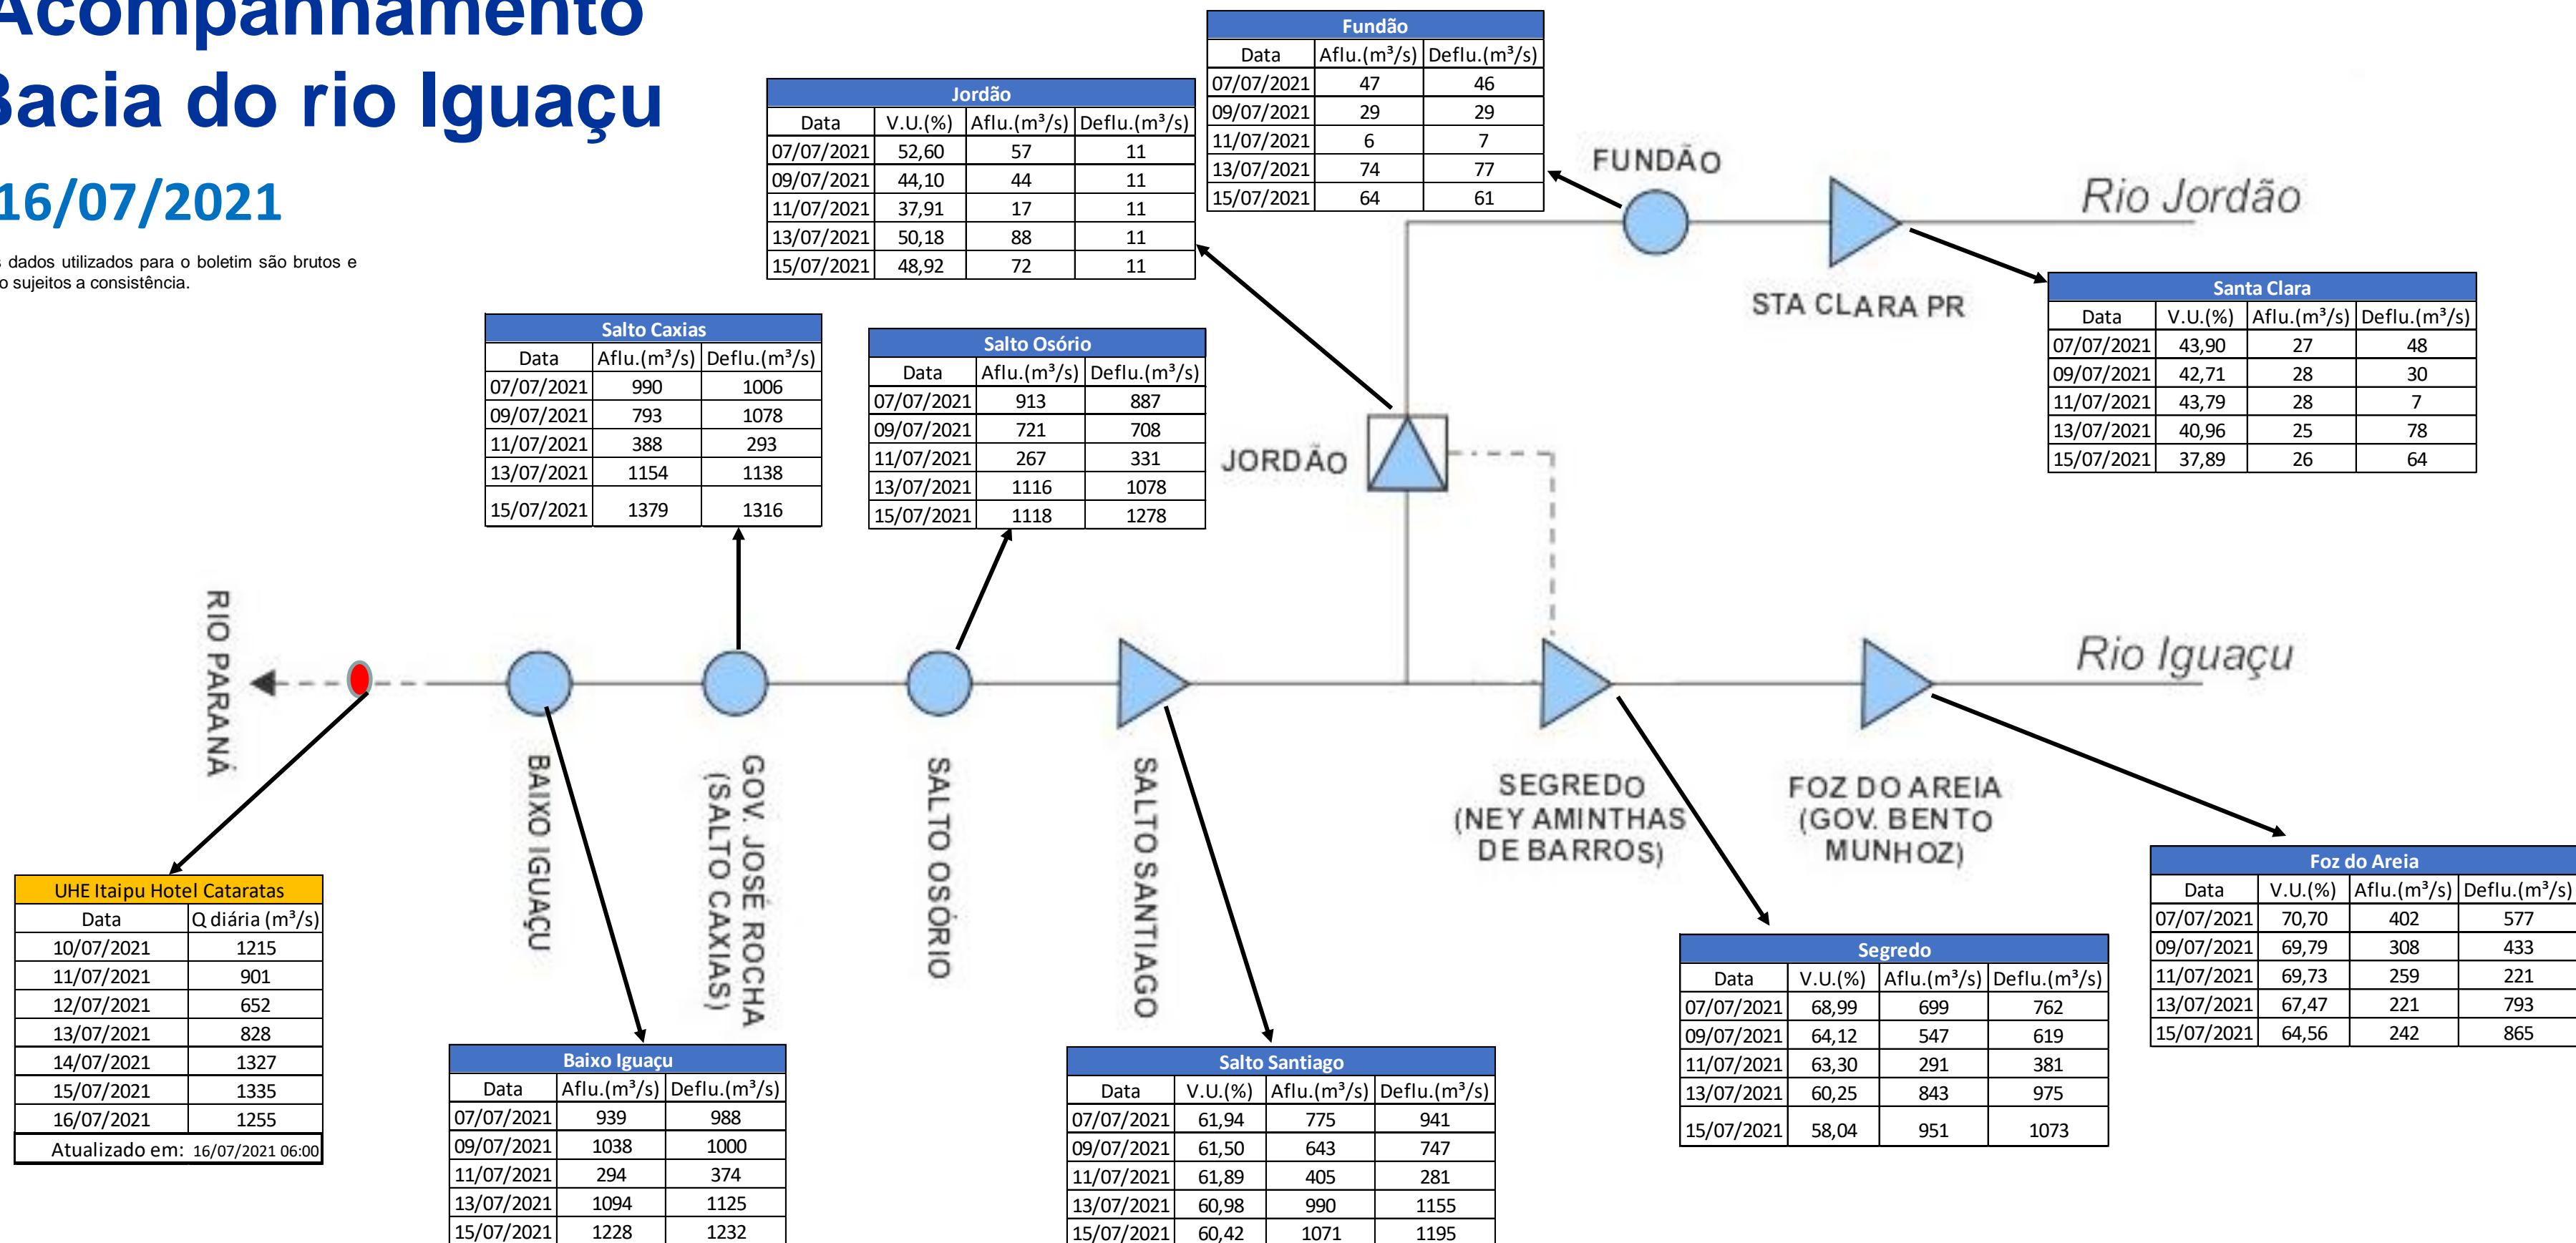

SALA DE SITUAÇÃO

Acompanhamento Bacia do rio Iguaçu

16/07/2021

* Os dados utilizados para o boletim são brutos e estão sujeitos a consistência.

SALA DE SITUAÇÃO

Estação Fluviométrica UHE Itaipu Hotel Cataratas

SALA DE SITUAÇÃO

Acompanhamento Bacia do rio Uruguai

16/07/2021

* Os dados utilizados para o boletim são brutos e estão sujeitos a consistência.