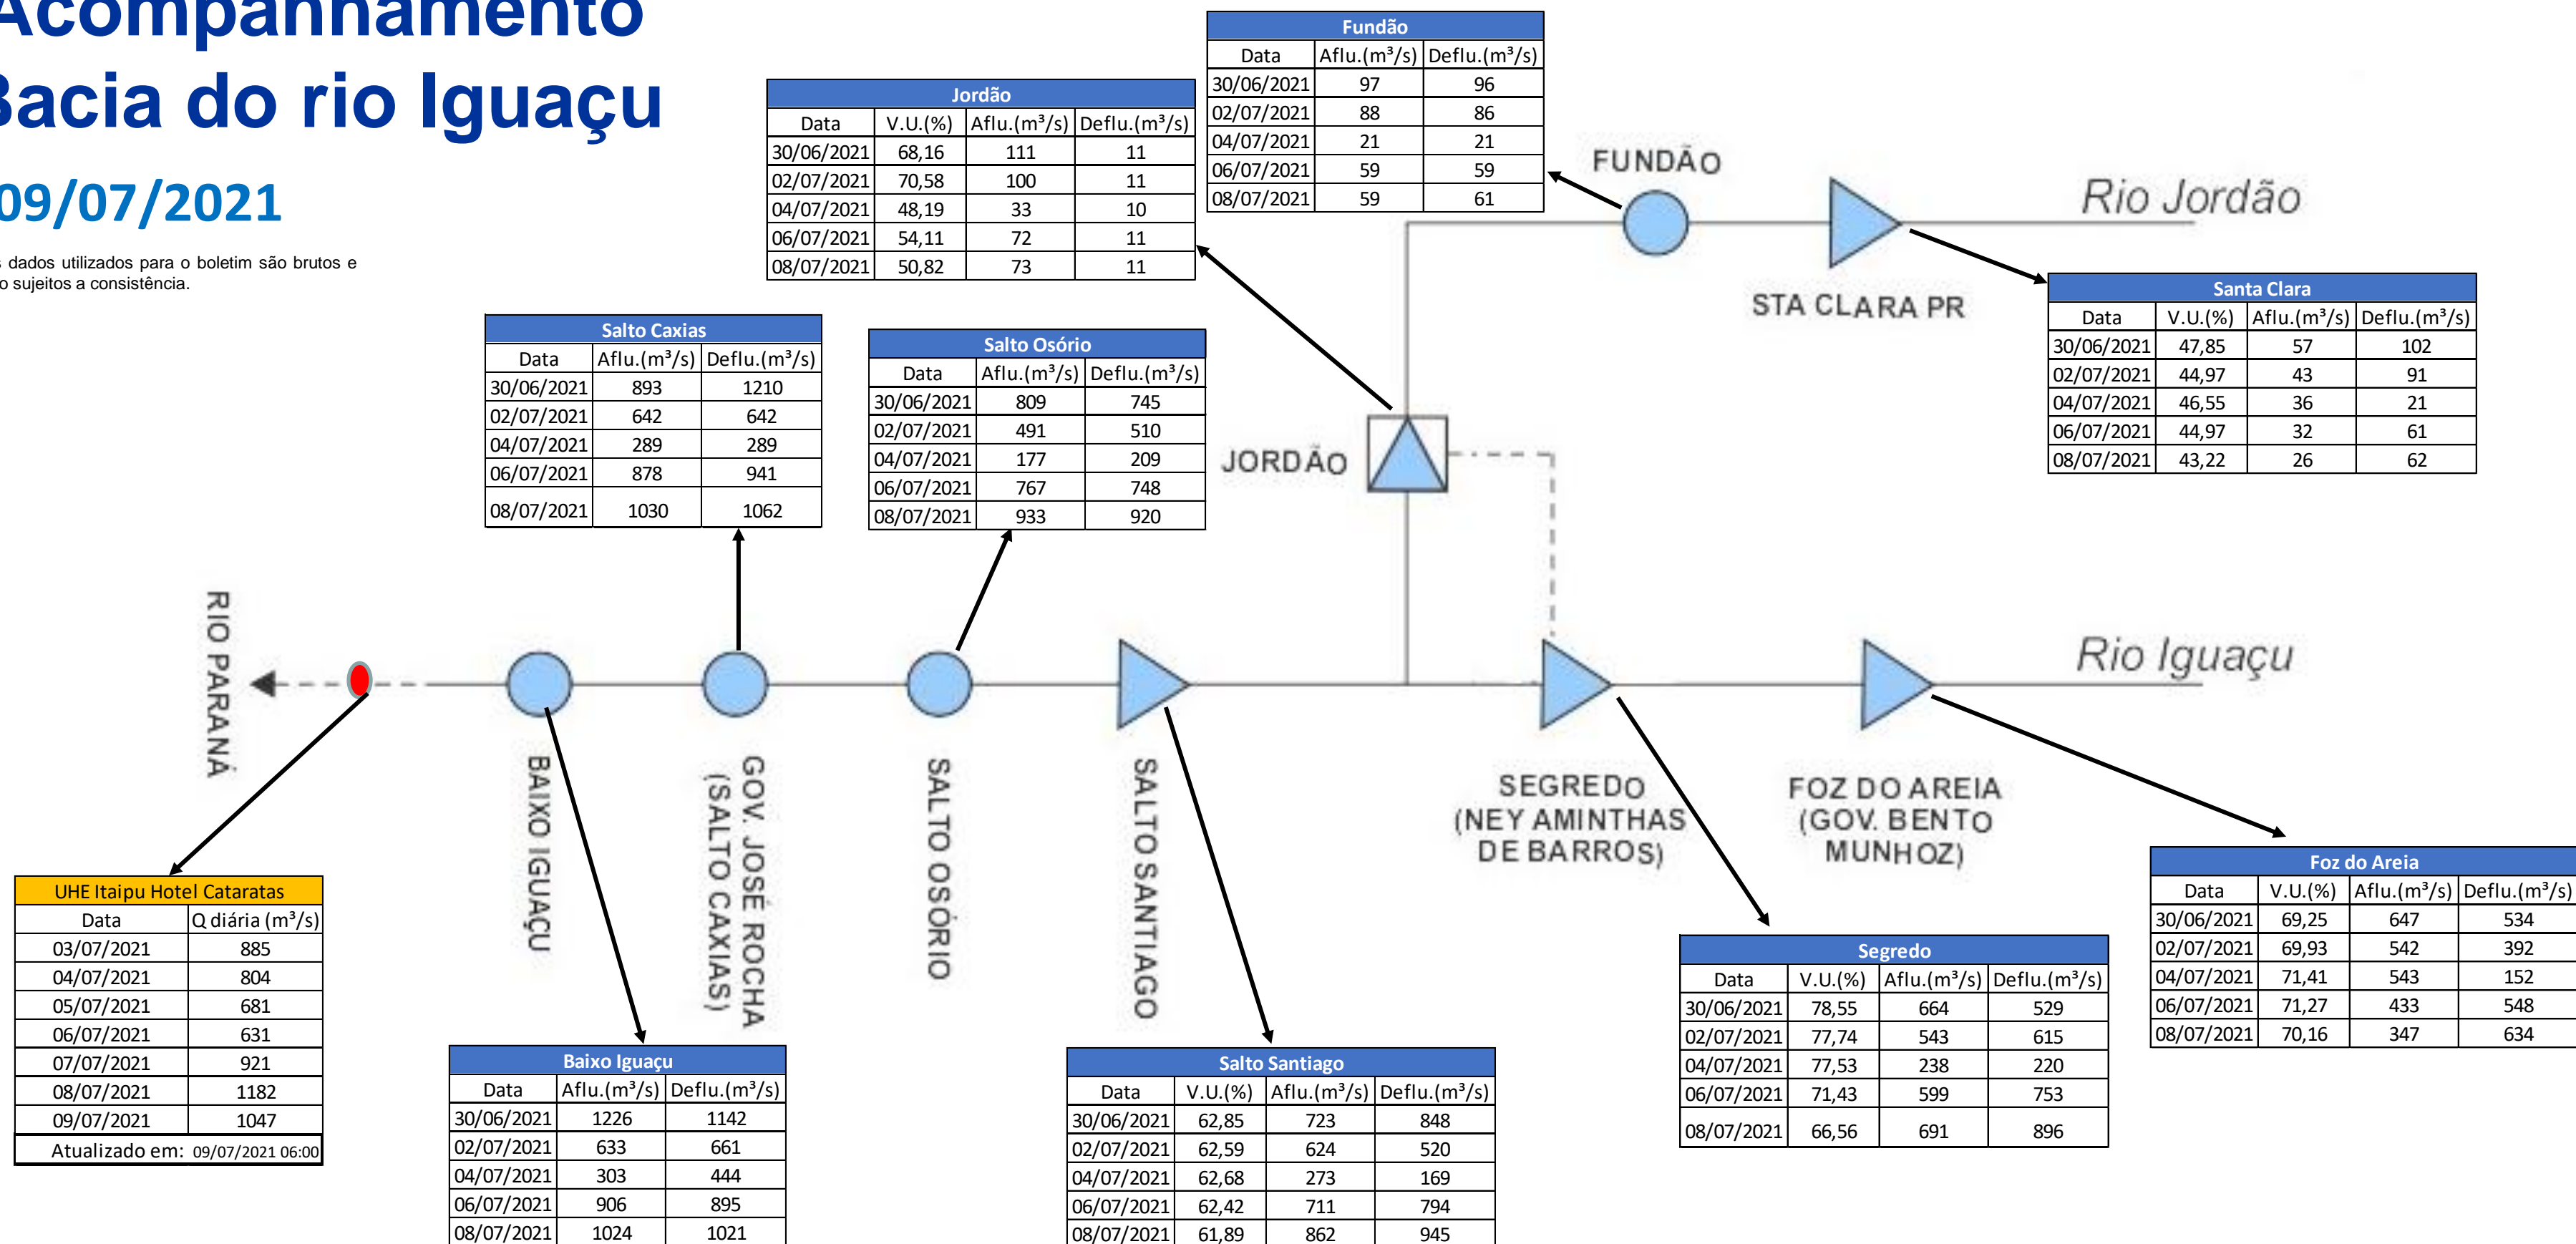

SALA DE SITUAÇÃO

Acompanhamento Bacia do rio Iguaçu

09/07/2021

* Os dados utilizados para o boletim são brutos e estão sujeitos a consistência.

SALA DE SITUAÇÃO

Estação Fluviométrica UHE Itaipu Hotel Cataratas

SALA DE SITUAÇÃO

Acompanhamento Bacia do rio Uruguai

09/07/2021

* Os dados utilizados para o boletim são brutos e estão sujeitos a consistência.