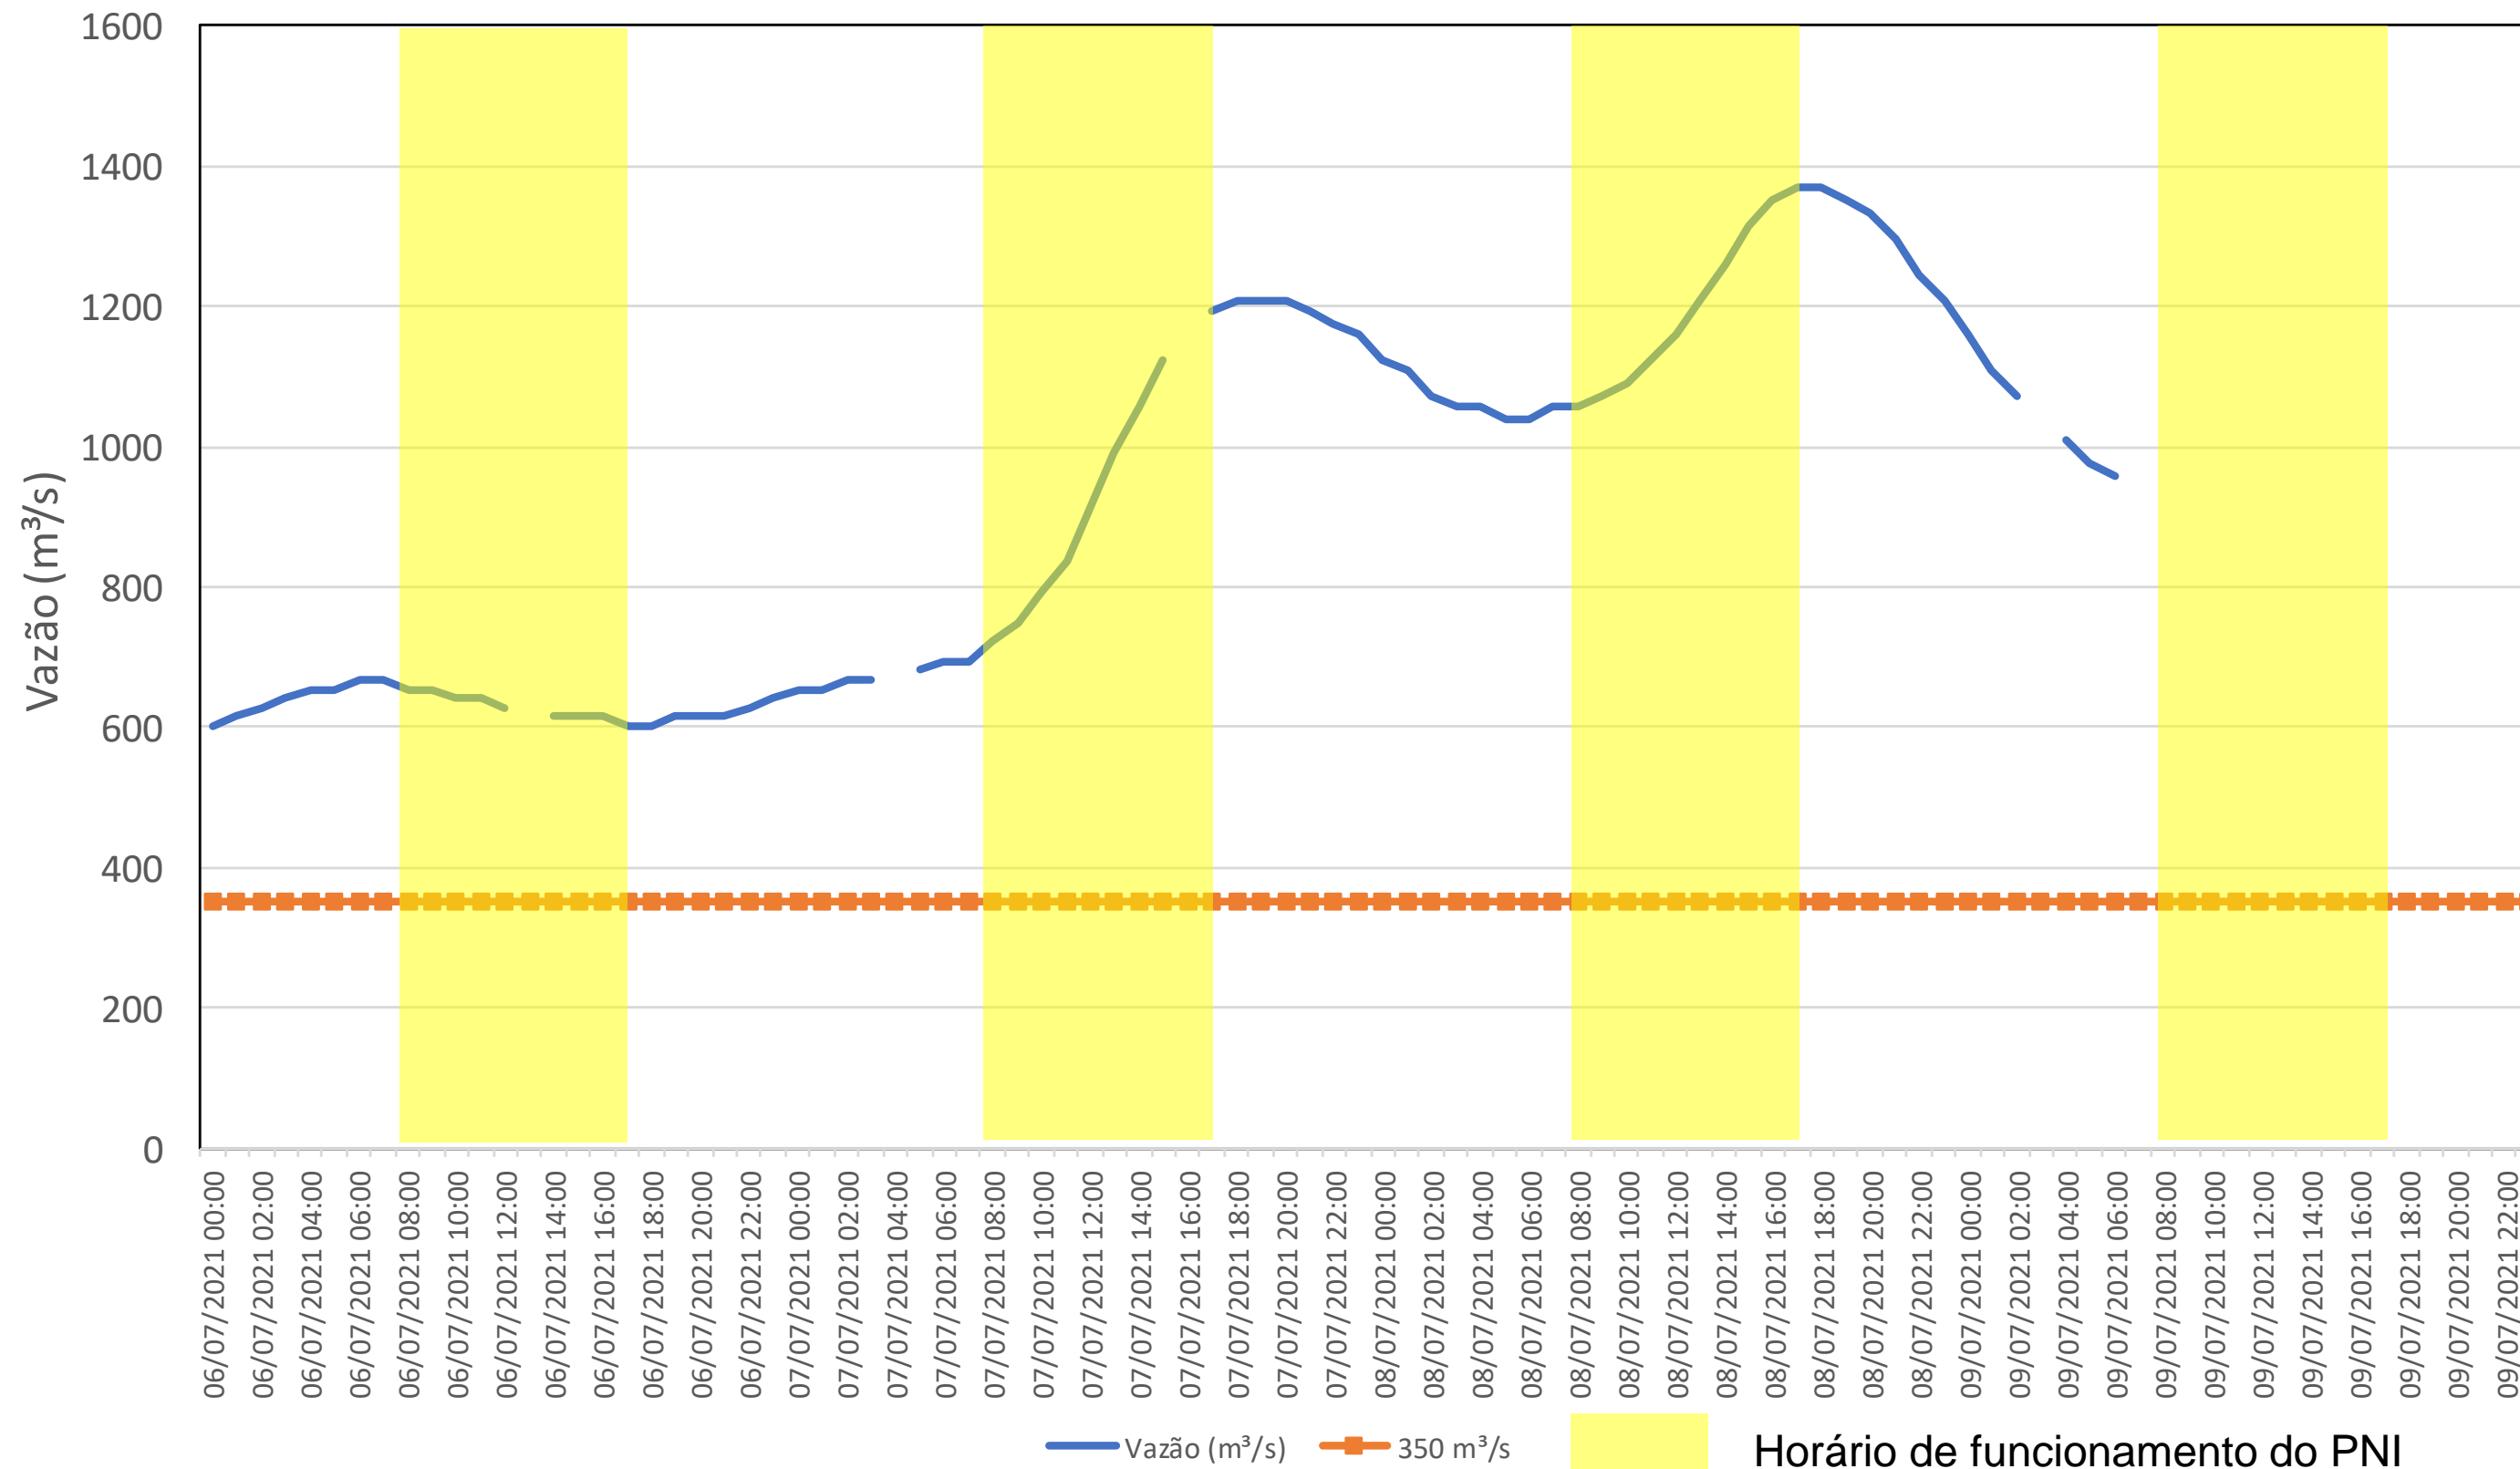

SALA DE SITUAÇÃO

Acompanhamento Bacia do rio Iguaçu

09/07/2021

* Os dados utilizados para o boletim são brutos e estão sujeitos a consistência.

SALA DE SITUAÇÃO

Estação Fluviométrica UHE Itaipu Hotel Cataratas

SALA DE SITUAÇÃO

Acompanhamento Bacia do rio Uruguai

09/07/2021

* Os dados utilizados para o boletim são brutos e estão sujeitos a consistência.