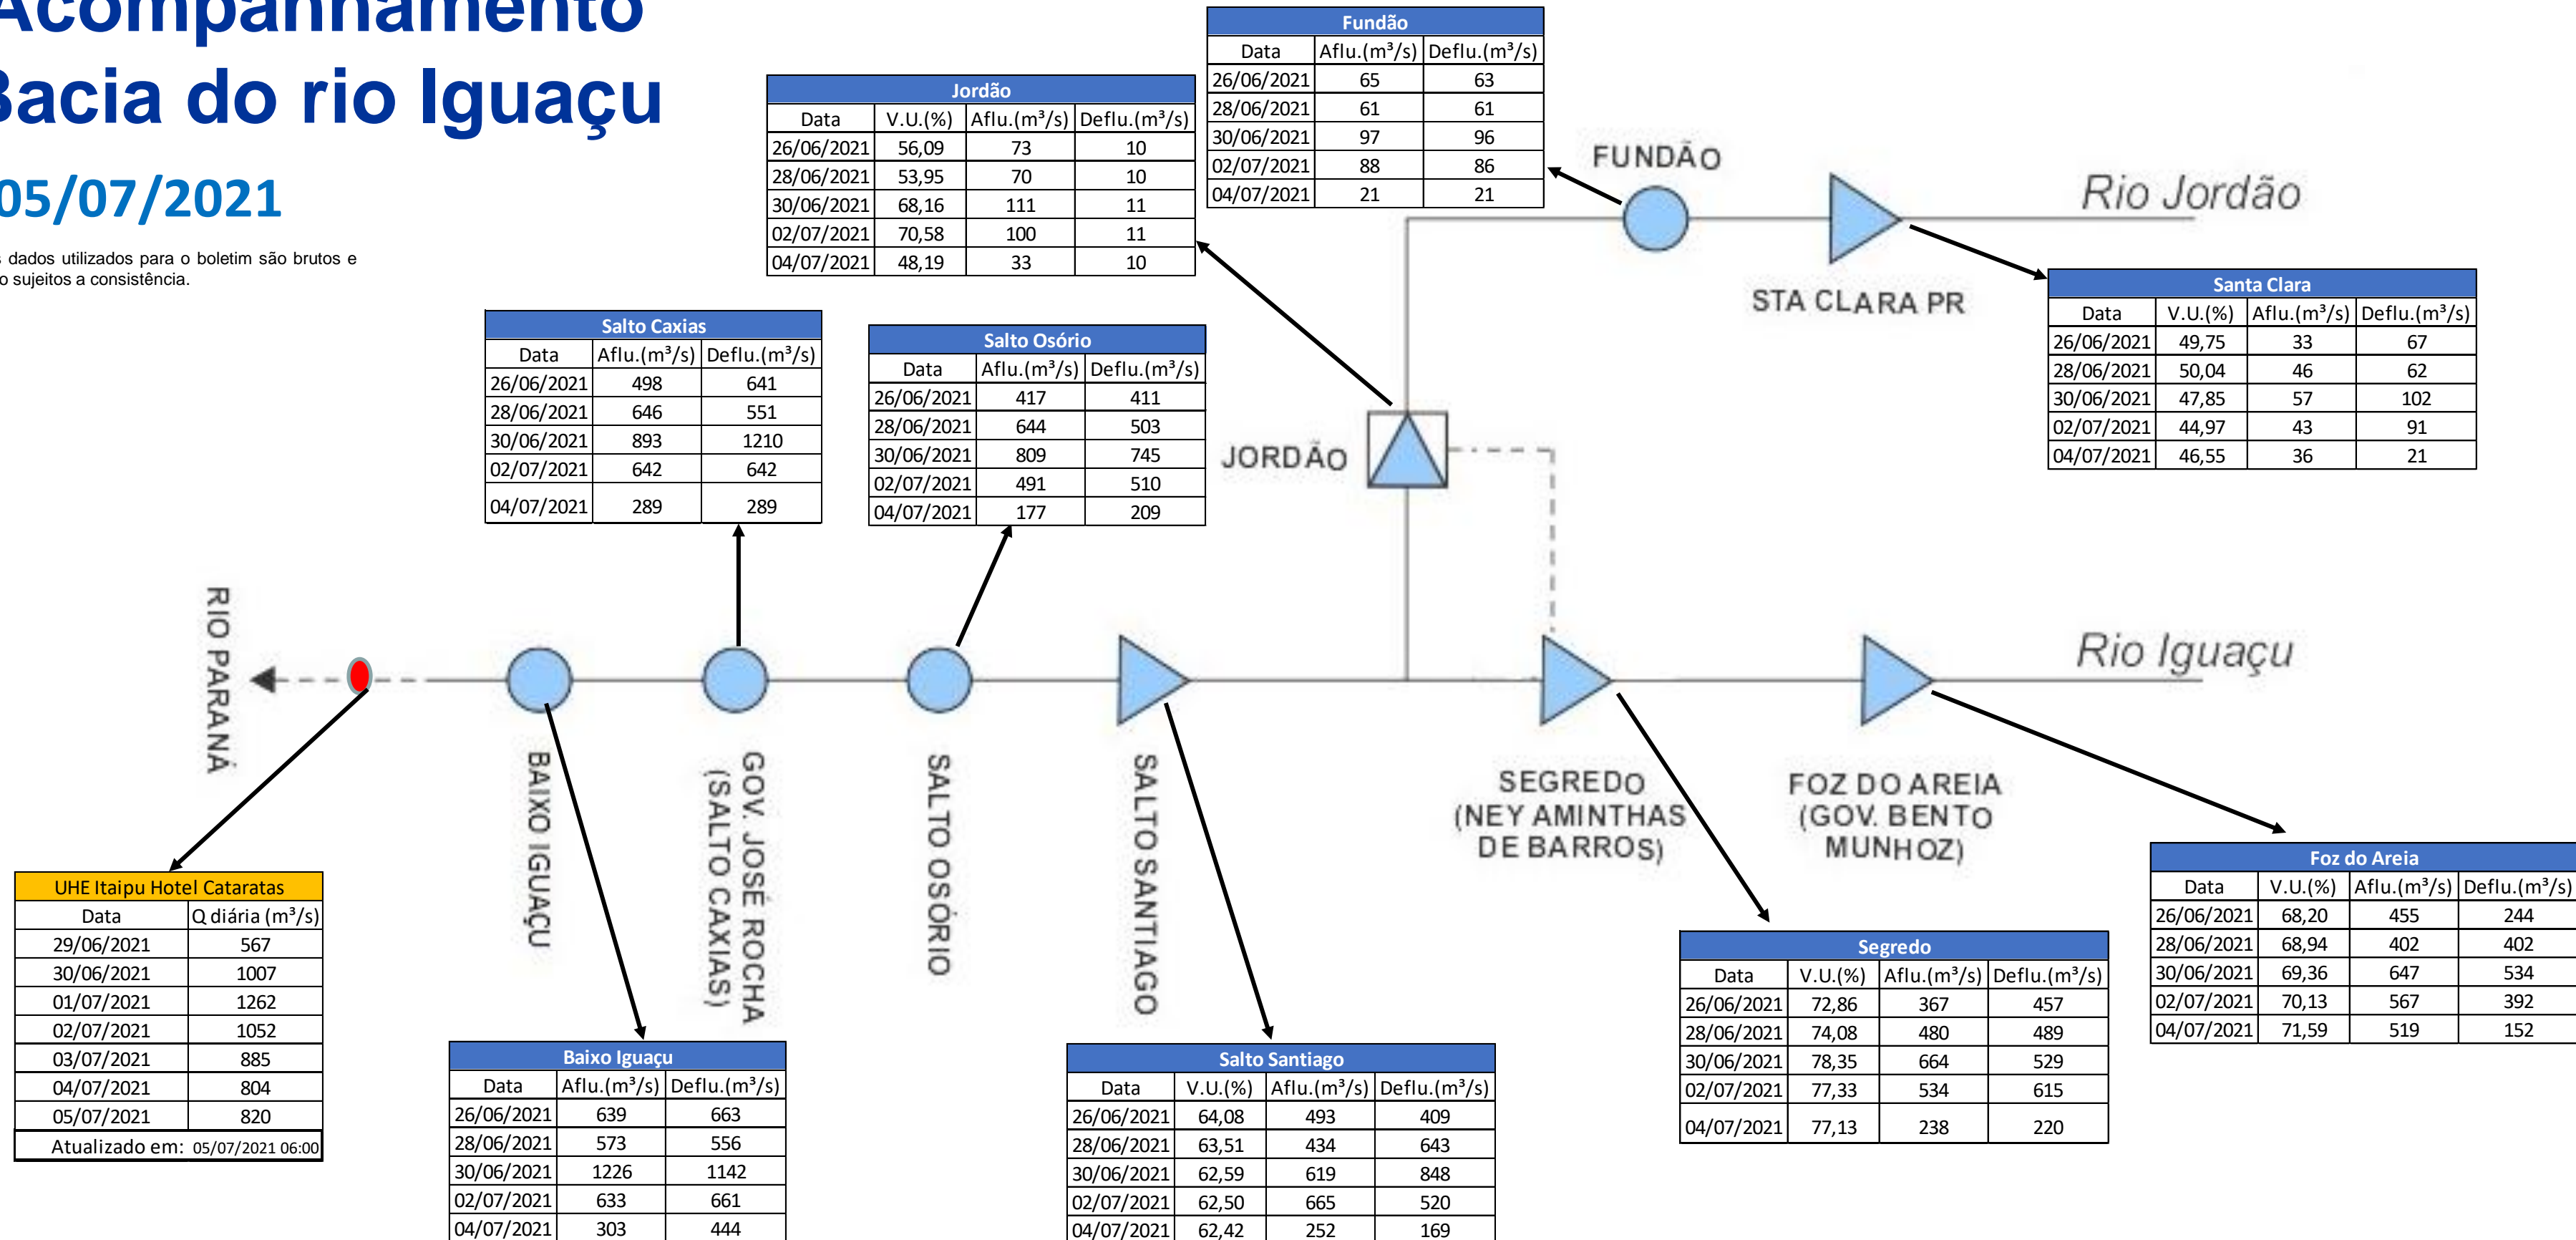

# SALA DE SITUAÇÃO

## Acompanhamento Bacia do rio Iguaçu

05/07/2021

\* Os dados utilizados para o boletim são brutos e estão sujeitos a consistência.

## Acompanhamento Bacia do rio Uruguai

05/07/2021

\* Os dados utilizados para o boletim são brutos e estão sujeitos a consistência.