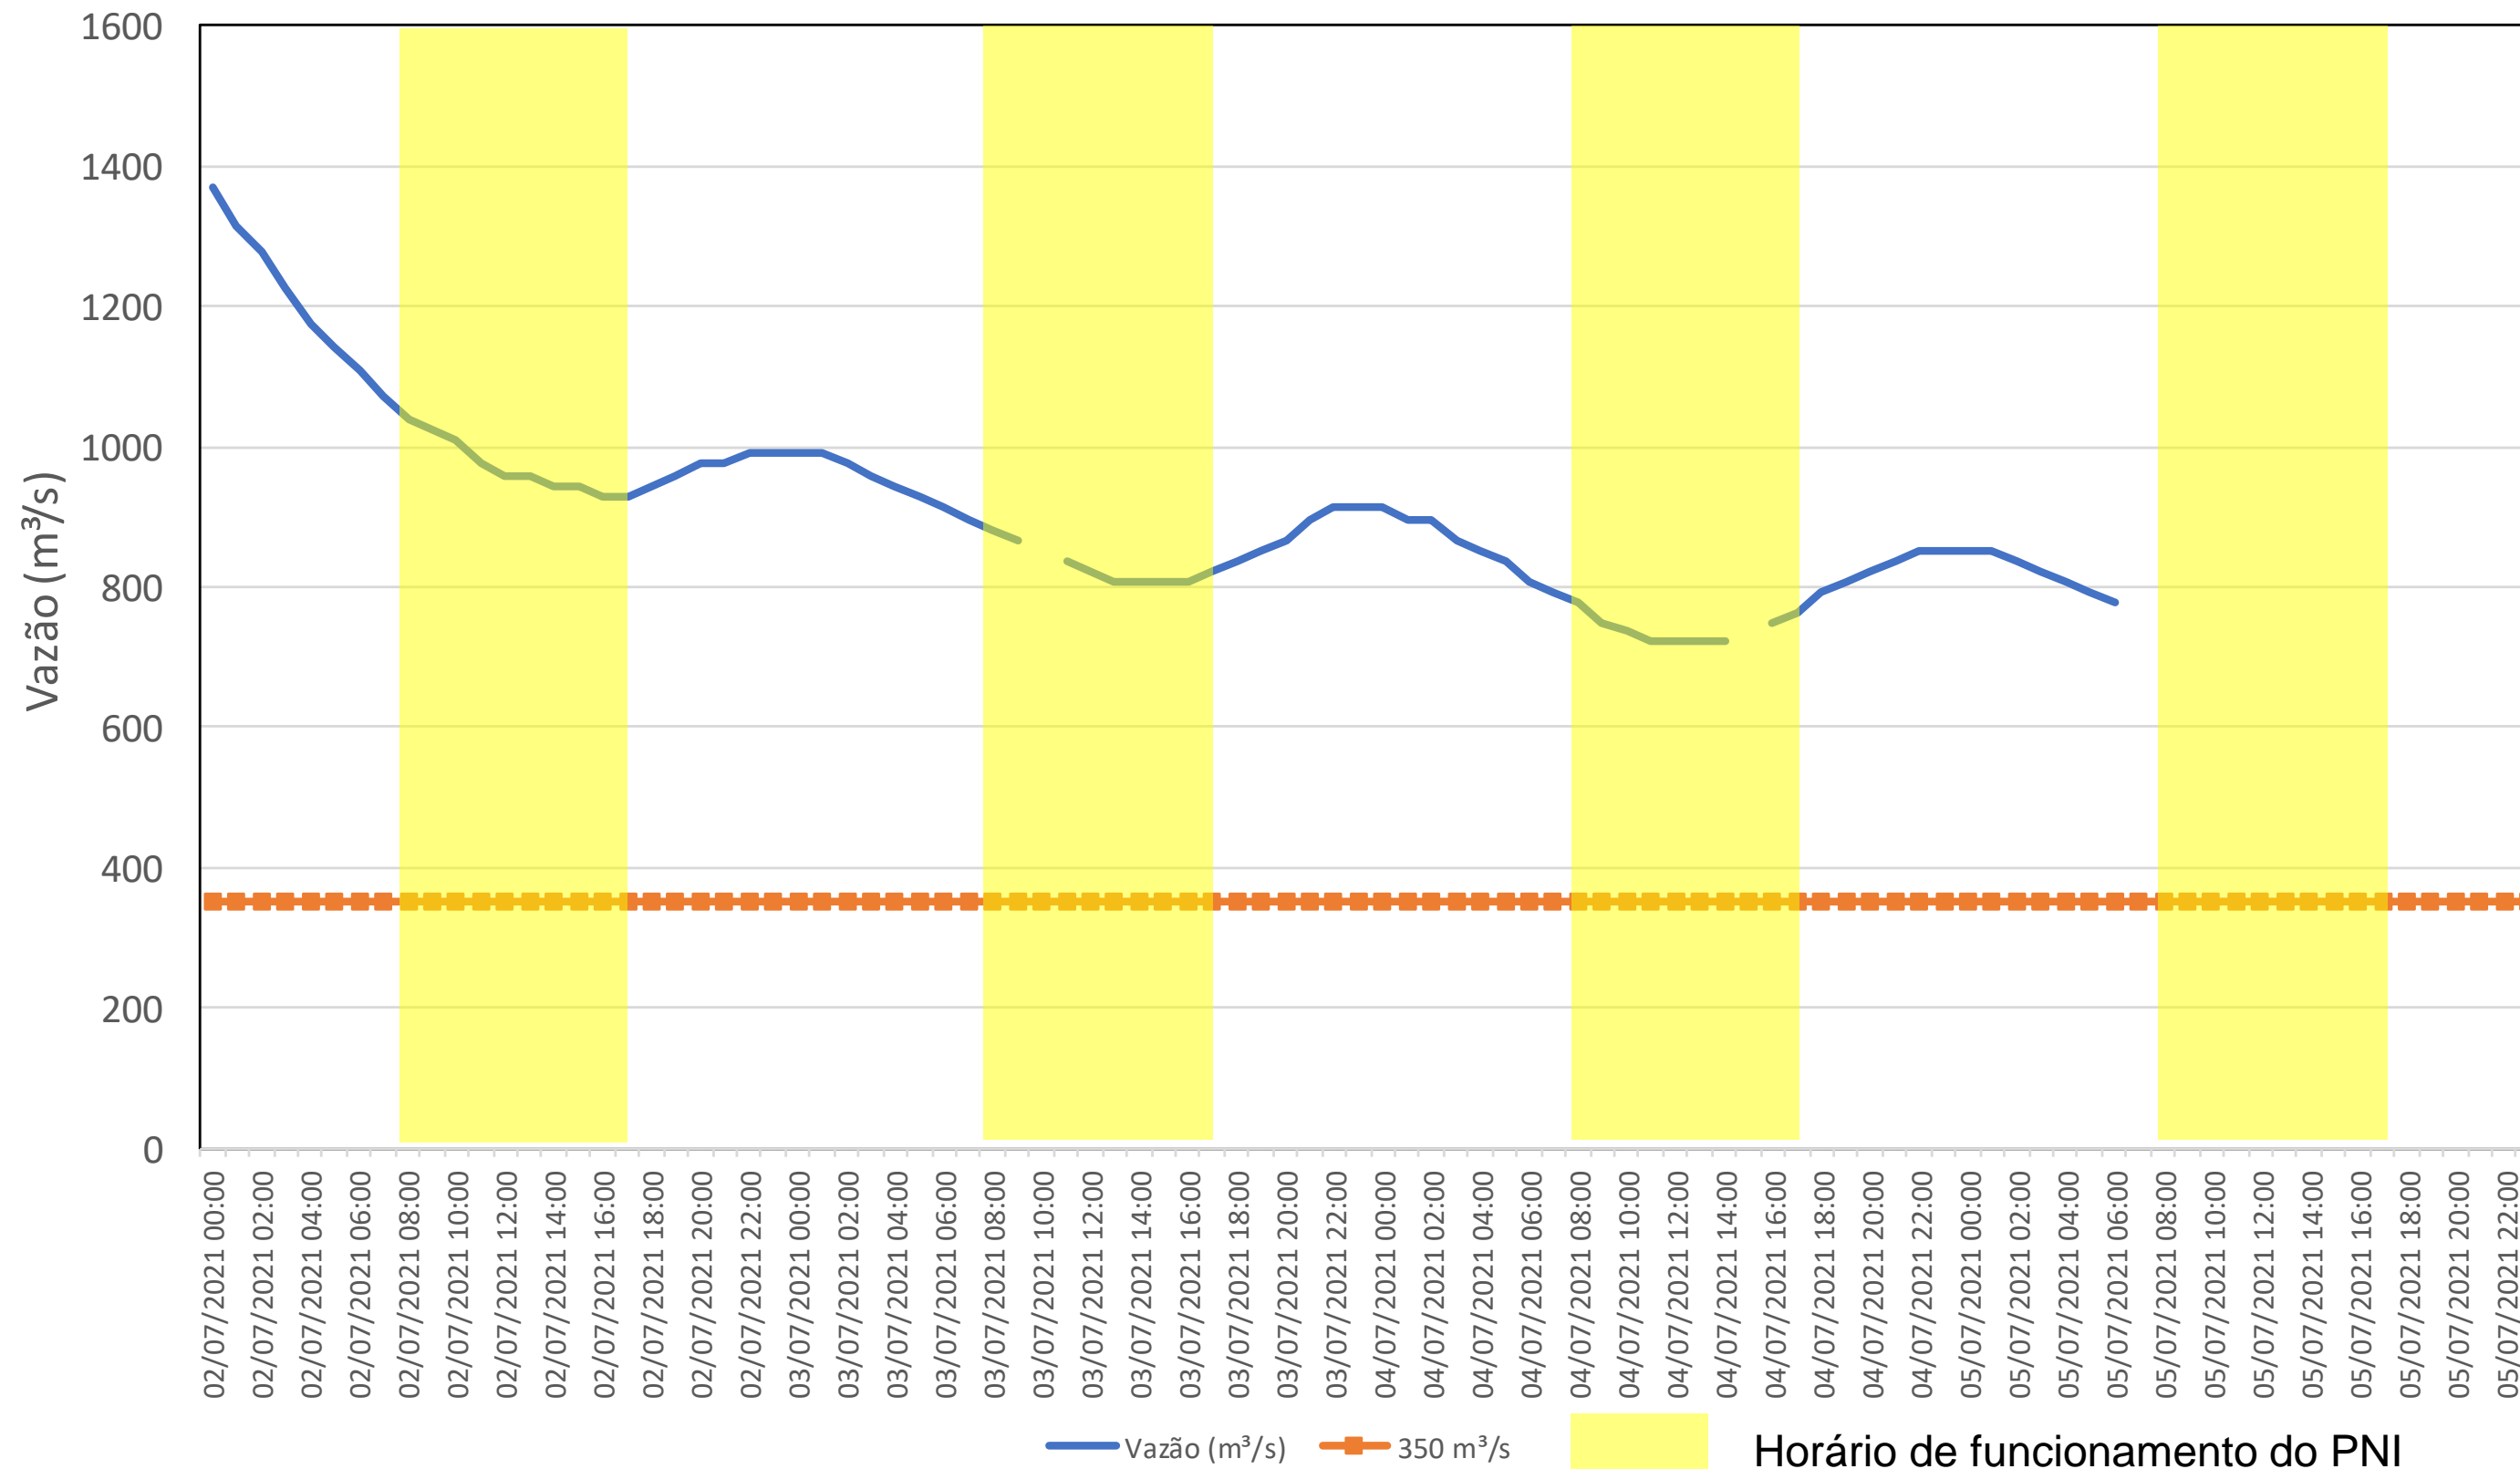

SALA DE SITUAÇÃO

Estação Fluviométrica UHE Itaipu Hotel Cataratas